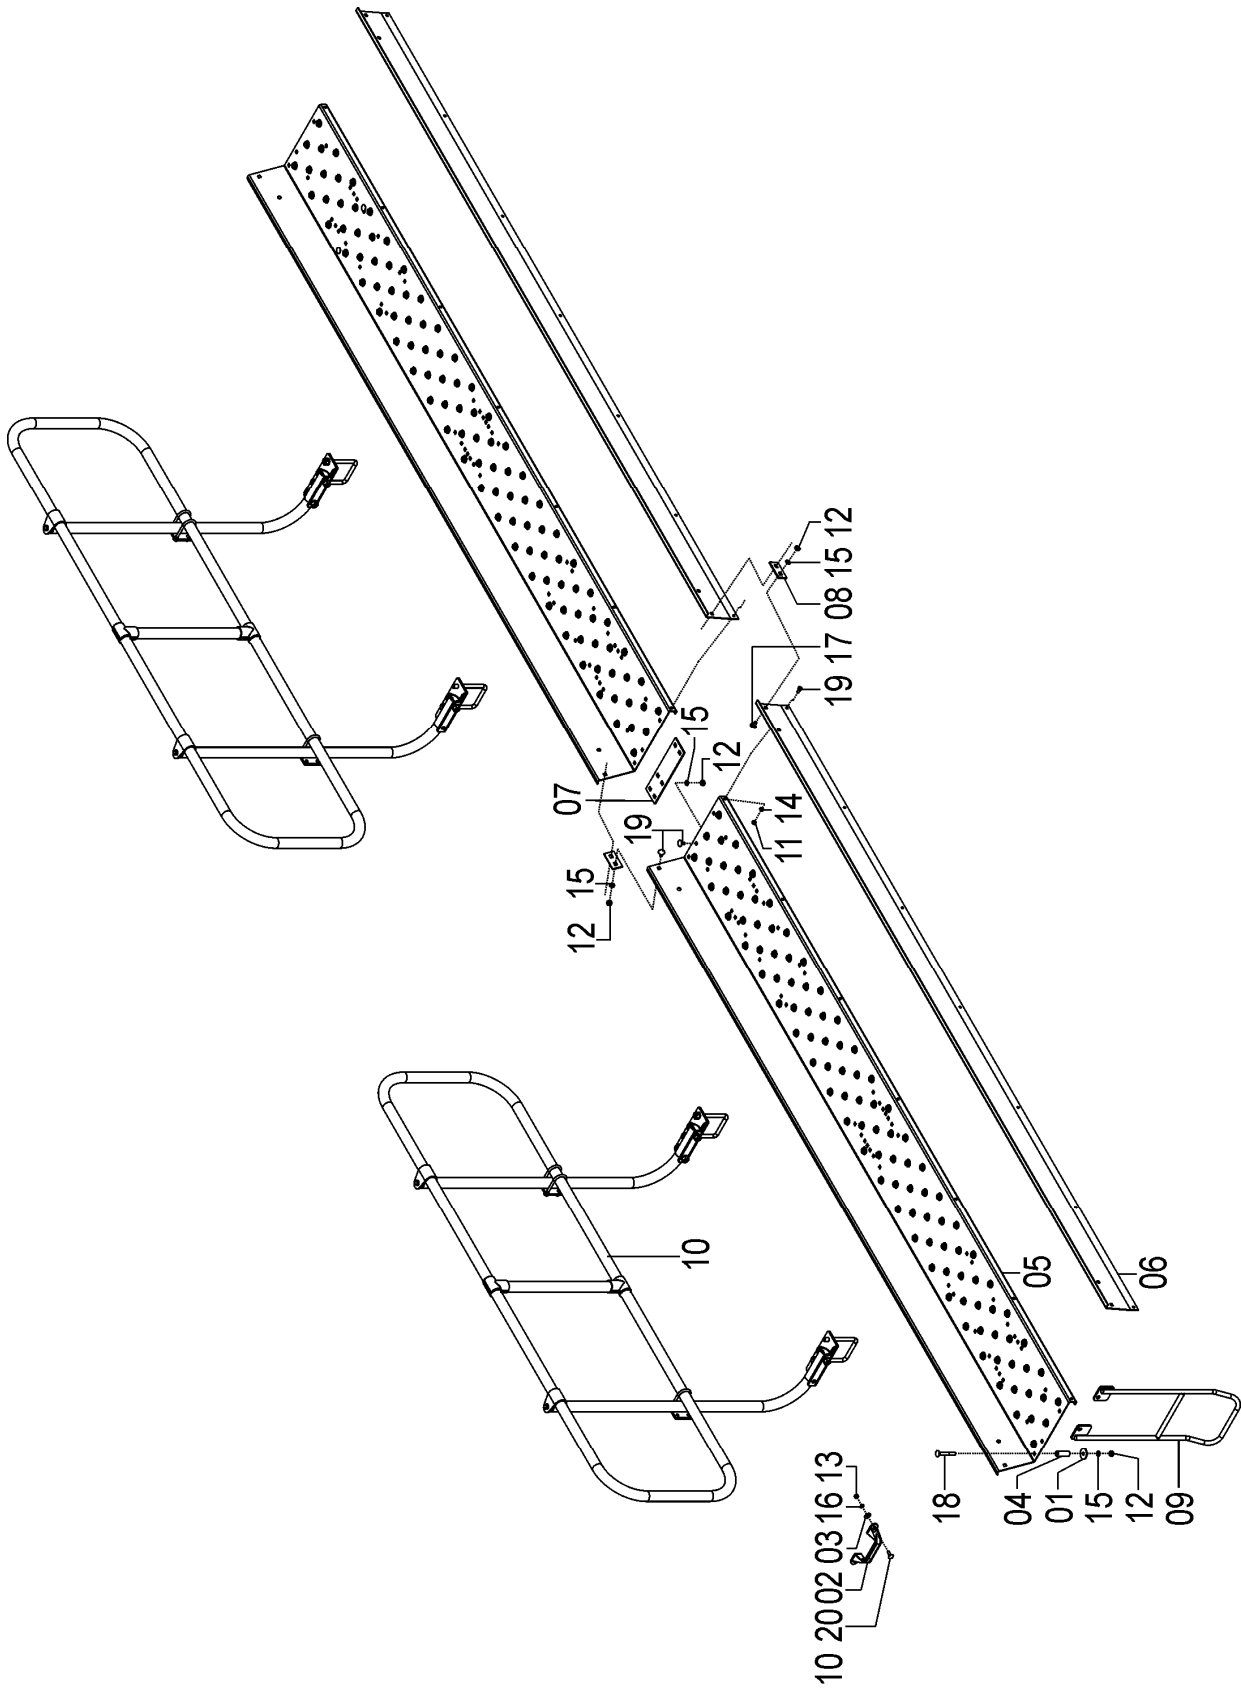

72656400 – CJ. PLATAFORMA E CORRIMÃO SOL 10

72656400 – CJ. PLATAFORMA E CORRIMÃO SOL 10

REF.	CÓDIGO	DENOMINAÇÃO	QT./CJ.
01	03320010	ARRUELA LISA.....	4
02	27070009	PUXADOR DA TAMPA	2
03	56120025	ARRUELA LISA M 8 INOX.....	4
04	72650009	BUCHA ESCORA PLATAFORMA	4
05	72650024	PLATAFORMA SOL 10.....	2
06	72650025	PROTEÇÃO DA PLATAFORMA SOL 10	2
07	72650020	EMENDA PLATAFORMAS	1
08	72650021	EMENDA MENOR PLATAFORMAS.....	2
09	72650400	CJ. ESCADA	2
10	72655002	CJ. SANTO ANTÔNIO MENOR.....	2
11	8205070808	PORCA SEXTAVADA DIN934 MA08-08	12
12	8205071008	PORCA SEXTAVADA DIN934 MA10-08	14
13	82150708	PORCA SEXTAVADA M 8 INOX	4
14	83010108	ARRUELA DE PRESSÃO M 8.....	12
15	83010110	ARRUELA DE PRESSÃO M 10.....	14
16	83080108	ARRUELA DE PRESSÃO M 8 INOX	4
17	816810020	PARAFUSO CAB. CIL. P. Q. (FRANCÊS) M 10 X 20 8.8	10
18	816810080	PARAFUSO CAB. CIL. P. Q. (FRANCÊS) M 10 X 80 8.8	4
19	818808016	PARAFUSO CAB. SEXT. M 8 X 16 8.8	12
20	8161008025	PARAFUSO CAB. CIL. P. Q. (FRANCÊS) M 8 X 25 INOX	4