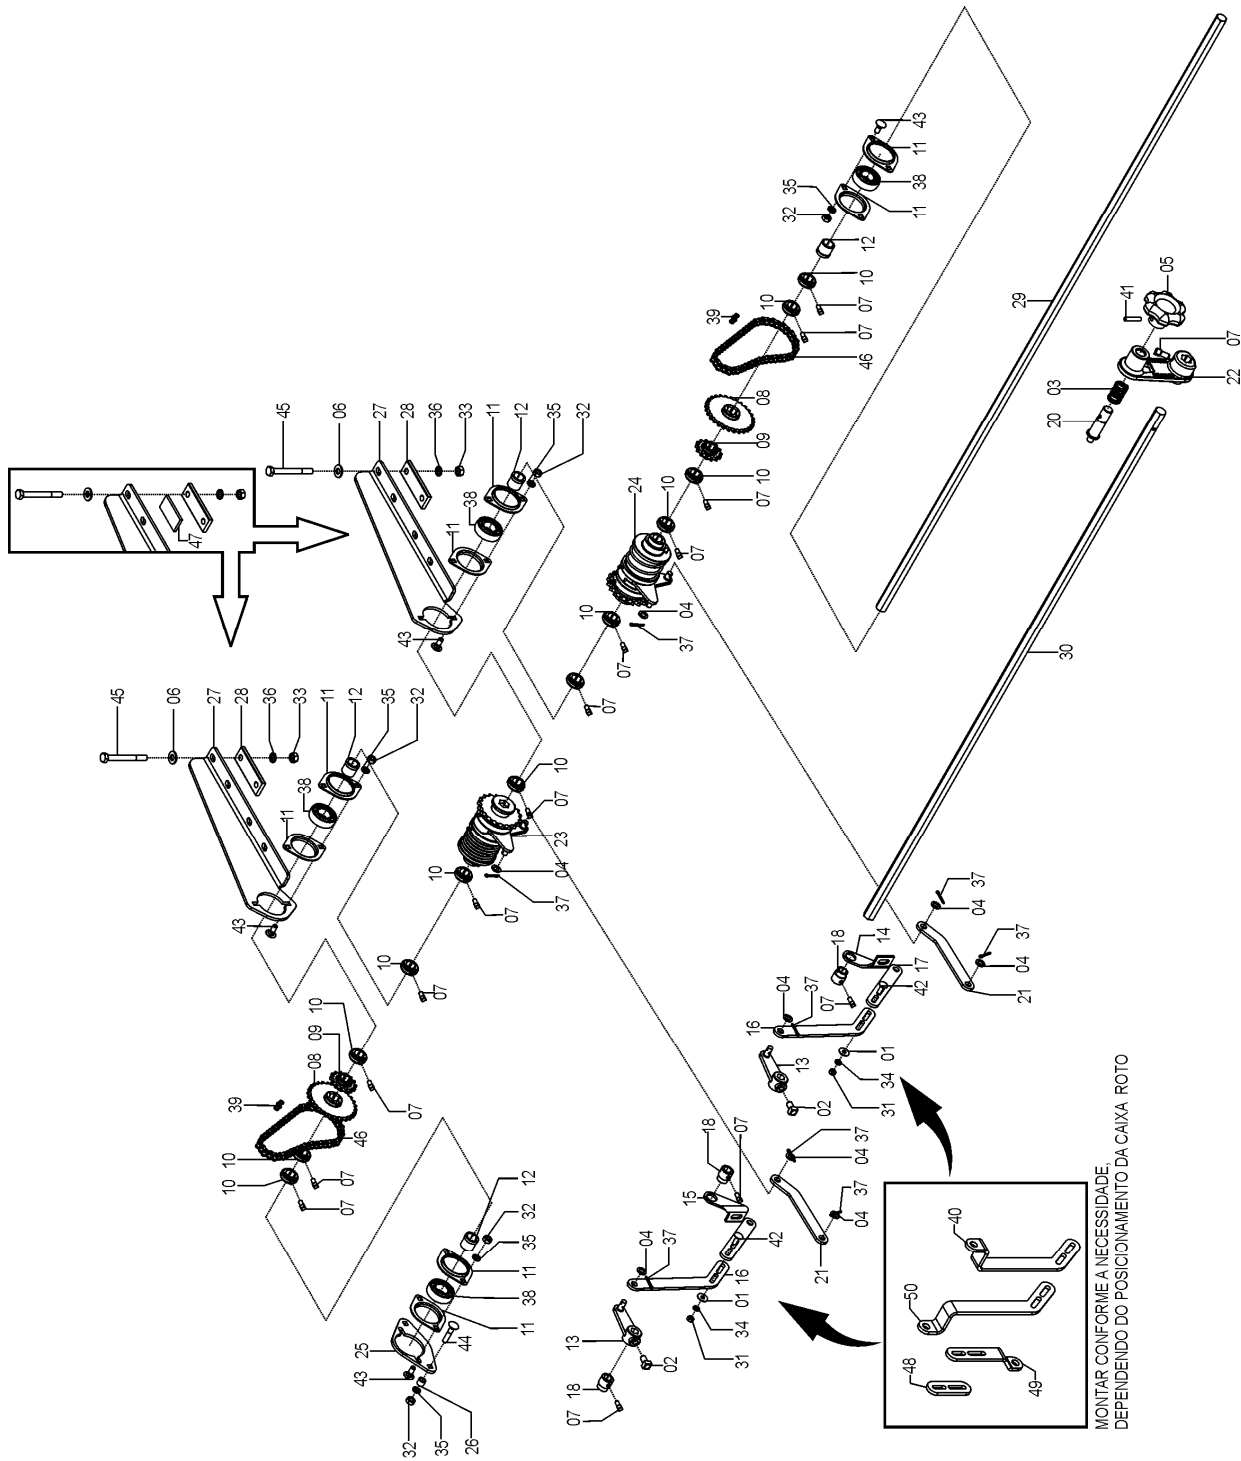

72635303 – CJ. CATRACA SOL 11

72635303 – CJ. CATRACA SOL 11

REF.	CÓDIGO	DENOMINAÇÃO	QT./CJ.
01	01020010	ARRUELA LISA M8.....	8
02	03100024	PARAFUSO.....	4
03	15170012	MOLA.....	2
04	15230030	ARRUELA.....	16
05	28020021	MANIPULO.....	2
06	28040023	ARRUELA.....	16
07	28060025	PARAFUSO RECARTEILHADO.....	32
08	28060051	ENGRENAGEM Z 28.....	4
09	28060055	ENGRENAGEM 14 Z.....	4
10	28060062	BATENTE.....	24
11	28060073	MANCAL FLANGEADO.....	16
12	35050047	BUCHA.....	8
13	36050059	ACIONADOR.....	4
14	72260007	APOIO EIXO ESQ.....	2
15	72260008	APOIO EIXO DIR.....	2
16	72270001	ACIONADOR MAIOR CATRACA.....	4
17	72270002	ACIONADOR MENOR CATRACA.....	4
18	72270004	APOIO CENTRAL CATRACA.....	6
19	72270006	ACIONADOR MENOR CATRACA (ADICIONAL).....	4
20	72270009	PINO TRAVA.....	2
21	72270011	ACIONADOR RODADO CATRACA.....	4
22	72630058	SEDE CATRACA.....	2
23	72275001	CJ. CATRACA DIR.....	2
24	72275002	CJ. CATRACA ESQ.....	2
25	72630001	FIXADOR CATRACA.....	2
26	72630002	BUCHA CHAPA CATRACA.....	4
27	72630014	APOIO TRANSMISSÃO.....	4
28	72630015	APOIO INFERIOR.....	4
29	72630034	EIXO CATRACA INFERIOR – 1866.....	2
30	72630041	EIXO CATRACA SUPERIOR - 1736.....	2
31	82050708	PORCA SEXTAVADA M8.....	8
32	82050710	PORCA SEXTAVADA M10.....	16
33	82050712	PORCA SEXTAVADA M12.....	16
34	83010108	ARRUELA PRESSÃO M8.....	8
35	83010110	ARRUELA PRESSÃO M10.....	20
36	83010112	ARRUELA PRESSÃO M12.....	16
37	85001435	CONTRAPINO 5/32x1.....	16
38	88200230	ROLAMENTO ORAE 30 NPPB.....	8
39	91226000	EMENDA ASA 40.....	4
40	72630056	ACIONADOR MAIOR CATRACA ESQ. (CONFORME AJUSTE).....	1
41	92010630	PINO ELÁSTICO M6X30.....	2
42	816808025	PARAFUSO CAB. CIL. P.Q. (FRANCÊS) M8X25 8.8.....	8
43	816810025	PARAFUSO CAB.CIL. P. Q. (FRANCÊS) M10X25 8.8.....	16
44	816810050	PARAFUSO CAB.CIL. P. Q. (FRANCÊS) M10X50 8.8.....	4
45	818712110	PARAFUSO CAB. SEX. M12X110.....	16
46	91126000	CORRENTE DE ROLOS ASA-40 (51 ELOS).....	4
47	72630004	CHAPA DE REGULAGEM.....	4
48	72630053	ACIONADOR MENOR CATRACA (CONFORME AJUSTE).....	4
49	72630054	ACIONADOR MENOR CATRACA (CONFORME AJUSTE).....	2
50	72630055	ACIONADOR MAIOR CATRACA DIR. (CONFORME AJUSTE).....	1