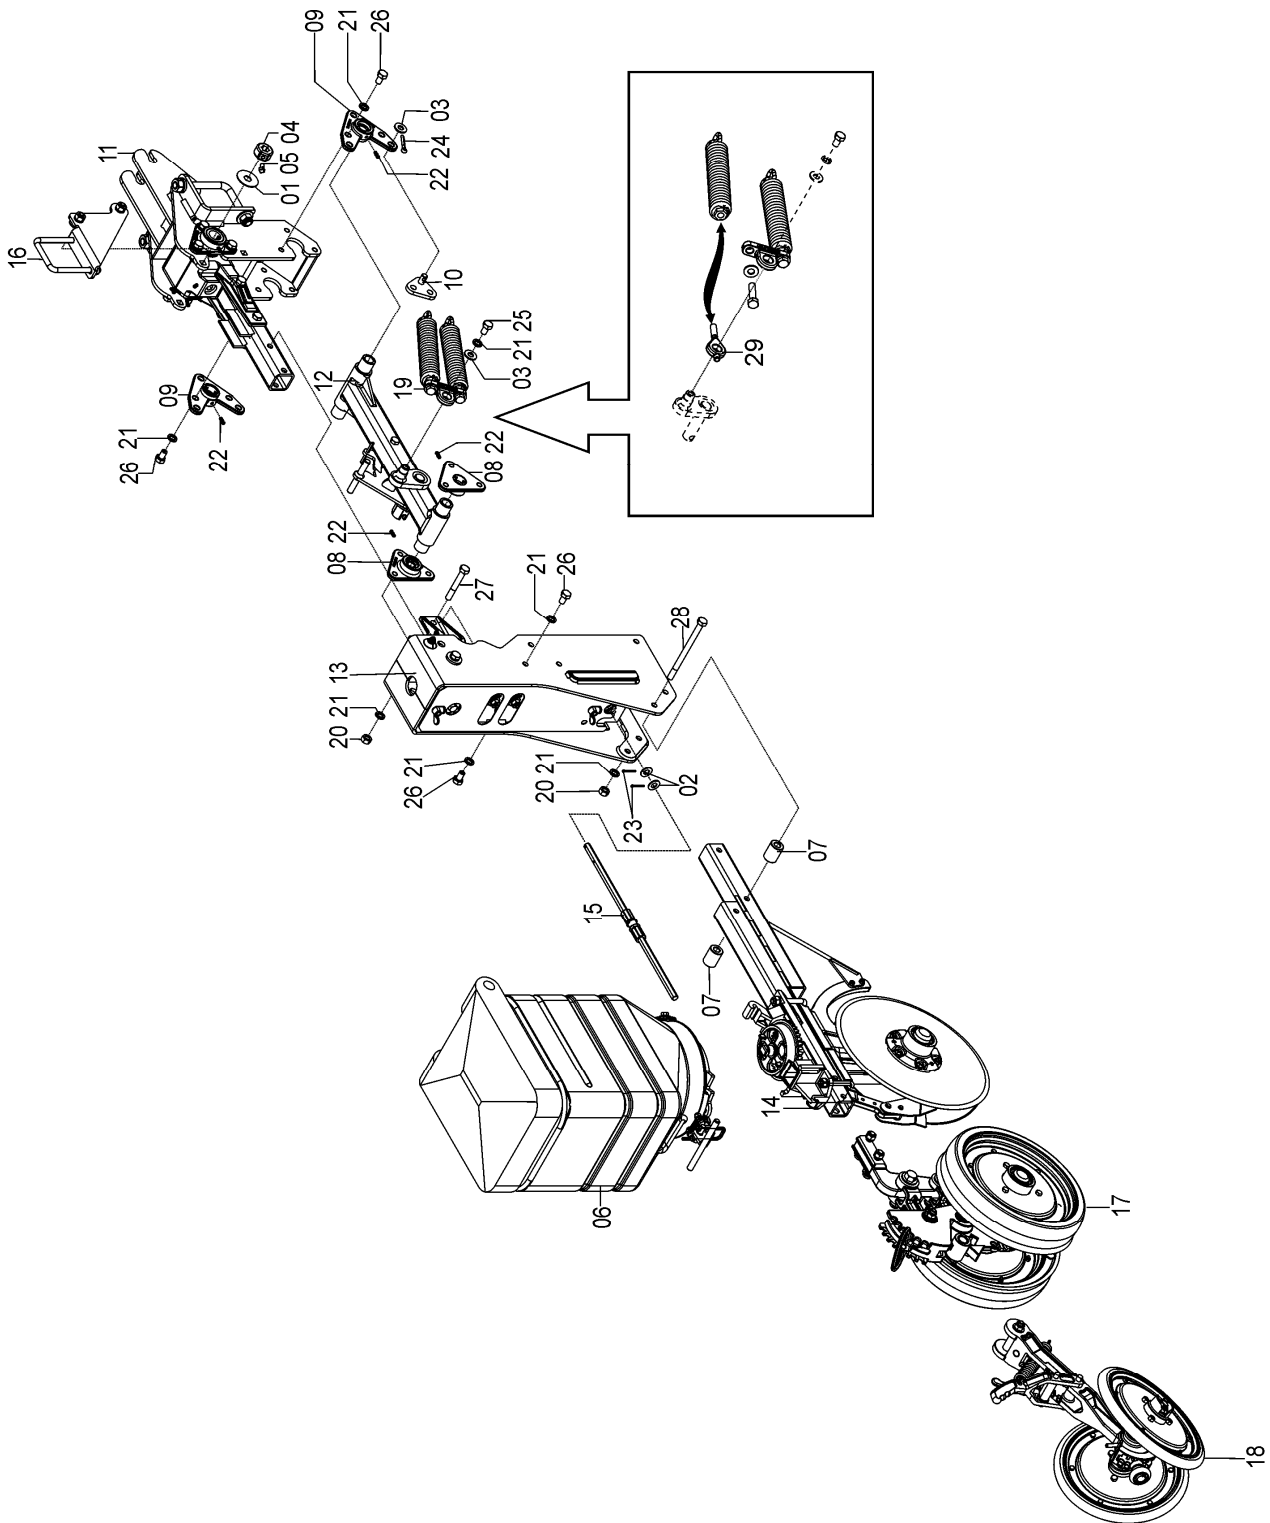

72458300 - CJ. LINHA SEMENTE TOWER LONGA BANDA SSM COM DISCO 15.1/2" E 15"

72458300 - CJ. LINHA SEMENTE TOWER LONGA BANDA SSM COM DISCO 15.1/2"E 15"

REF.	CÓDIGO	DENOMINAÇÃO	QT./ CJ.
01	03070019	ARRUELA.....	1
02	03100051	ARRUELA.....	2
03	28040023	ARRUELA.....	2
04	28060016	BATENTE.....	1
05	28060025	PARAFUSO RECARTEILHADO.....	1
06	72325400	CJ. RESERVATÓRIO SEMENTE SOL9.....	1
07	72450017	BUCHA LINHA SEMENTE.....	6
08	72450040	MANCAL ROSCADO.....	2
09	72450041	MANCAL INFERIOR.....	2
10	72451700	CJ. APOIO MOLA.....	1
11	72455001	CJ. SUPORTE SUPERIOR.....	1
12	72455002	CJ. PANTÓGRAFO DIR.....	1
13	72455003	TORRE PANTÓGRAFO CENTRAL.....	1
14	72455053	CJ.LINHA LONGA BANDA ESTREITA DISCO 15" 15.1/2".....	1
15	72455011	CJ. EIXO TRANSMISSÃO MAIOR.....	1
16	72455012	BATENTE LINHA PANTOGRÁFICA.....	1
17	72455054	CJ. LIMITADOR DE PROFUNDIDADE BANDA ESTREITA.....	1
18	56025200	CJ.COMPACTADOR EM "V".....	1
19	72455021	CJ. MOLA.....	1
20	82050712	PORCA SEXTAVADA M12.....	5
21	83010112	ARRUELA PRESSÃO M12.....	18
22	84300618	GRAXEIRA R. 6x1.....	4
23	85001235	CONTRAPINO 1/8x1.....	2
24	85001843	CONTRAPINO 1/4x1.1/2.....	1
25	818712020	PARAFUSO CAB. SEX. M12X20.....	1
26	818812020	PARAFUSO CAB. SEX. M12X20 8.8.....	12
27	818812085	PARAFUSO CAB SEX M12X85 8.8.....	2
28	818812170	PARAFUSO CAB SEX M12X170 8.8.....	3
29	72450048	FUSO REGULADOR DE PRESSÃO (ADICIONAL).....	1