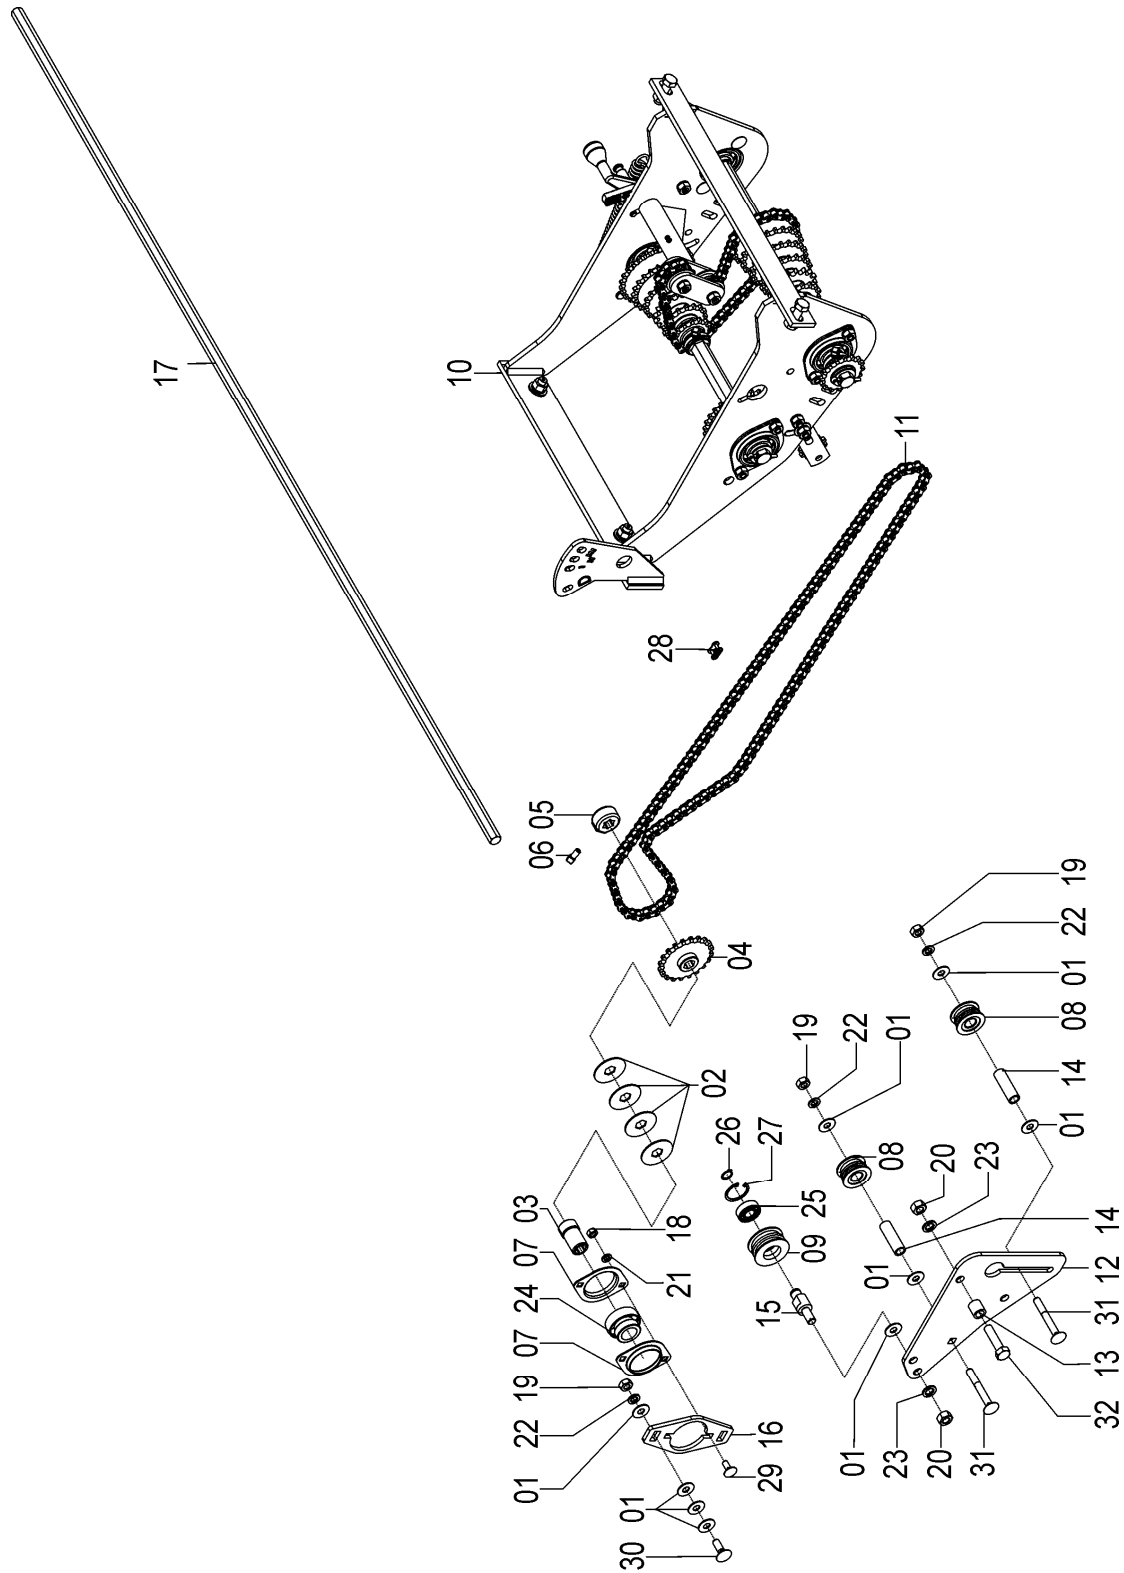

72635101 – C.J. TRANSMISSÃO DA SEMENTE SOL 15

72635101 – CJ. TRANSMISSÃO DA SEMENTE SOL 15

REF.	CÓDIGO	DENOMINAÇÃO	QT./CJ.
01	01030053	ARRUELA.....	26
02	03070019	ARRUELA.....	17
03	28040031	BUCHA.....	2
04	28060014	ENGRENAGEM Z 20.....	2
05	28060016	BATENTE.....	3
06	28060025	PARAFUSO RECARTEILHADO.....	3
07	28060074	MANCAL FLANGEADO.....	4
08	56040027	ROLETE ESTICADOR.....	4
09	72080006	ROLETE.....	2
10	72255001	CJ. CAIXA TRANSMISSÃO ESQ. SEMENTE.....	1
10	72255002	CJ. CAIXA TRANSMISSÃO DIR. SEMENTE.....	1
11	91126000	CORRENTE DE ROLO ASA-40 (161 ELOS).....	2
12	72490002	SUORTE ESTICADOR.....	2
13	72490003	SEPARADOR ESTICADOR.....	6
14	72490004	BUCHA ESTICADOR INTERNA.....	4
15	72490005	PINO ESTICADOR.....	2
16	72630013	APOIO EIXO CAIXA.....	2
17	72630020	EIXO TRANS. SEM. DIR.S15 - 3580.....	1
17	72630021	EIXO TRANS.SEM.ESQ.S15 - 3380.....	1
18	8205070808	PORCA SEXTAVADA DIN934 MA08-8.....	4
19	82050710	PORCA SEXTAVADA M10.....	8
20	82050712	PORCA SEXTAVADA M12.....	8
21	83010108	ARRUELA PRESSÃO M8.....	4
22	83010110	ARRUELA PRESSÃO M10.....	8
23	83010112	ARRUELA PRESSÃO M12.....	8
24	88200025	ROLAMENTO GRAE 25 NPPB.....	2
25	88606202	ROLAMENTO DE ESFERAS 6202 2RS.....	2
26	90220015	ANEL ELÁSTICO P/ EIXO E-15.....	2
27	90220235	ANEL ELÁSTICO P/ FURO I-35.....	2
28	91226000	EMENDA ASA 40.....	2
29	816808020	PARAFUSO CAB. CIL. P.Q. (FRANCÊS) M8X20 8.8.....	4
30	816810030	PARAFUSO CAB.CIL. P. Q. (FRANCÊS) M10X30 8.8.....	4
31	816810080	PARAFUSO CAB.CIL. P. Q. (FRANCÊS) M10X80 8.8.....	4
32	818812050	PARAFUSO CAB SEX M12X50 8.8.....	6