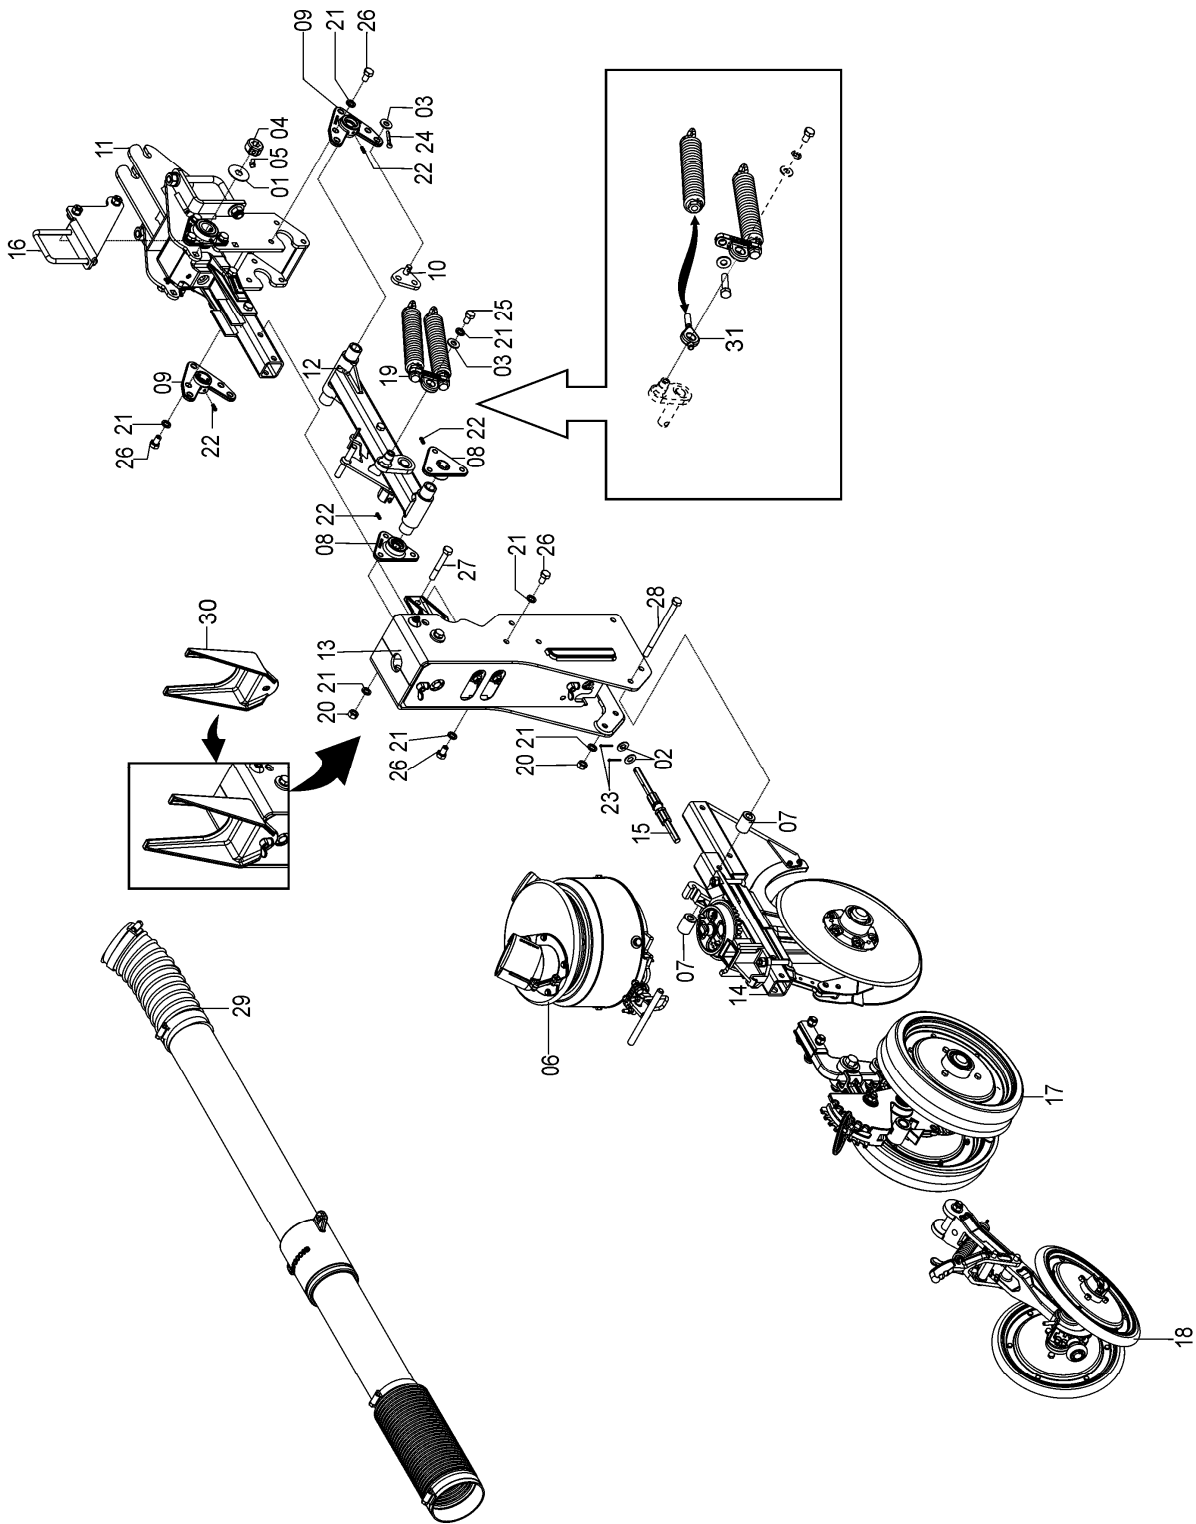

72458600 - CJ.LINHA SEED TOWER CURTA BANDA SSM 15"E 15.1/2"