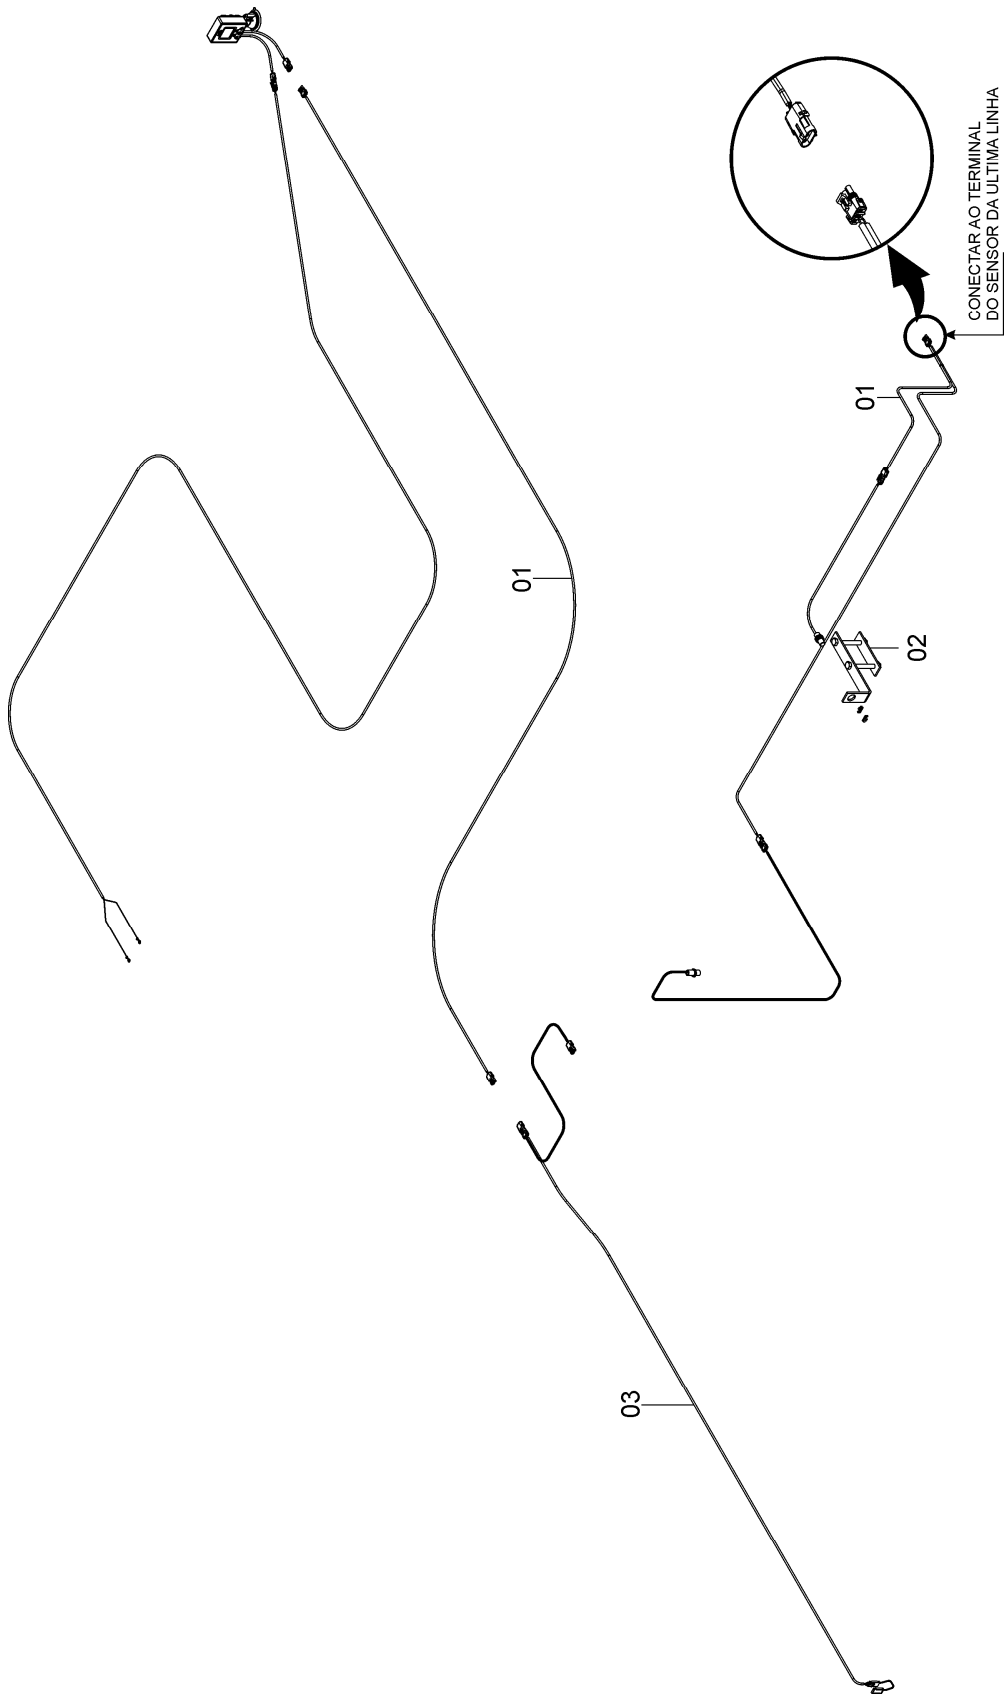

72796013 – CJ. MONITOR SEMETRONIC 13 LINHAS SOL 13 VACUUM SYSTEM

72796013 – CJ. MONITOR SEMETRONIC 13 LINHAS SOL 13 VACUUM SYSTEM

REF.	CÓDIGO	DENOMINAÇÃO	QT./ CJ.
01	96001501	MONITOR SEMETRONIC	1
02	72635500	CJ. SUPORTE SENSOR SEMETRONIC.....	1
03	96001523	SENSOR SEMENTE	13