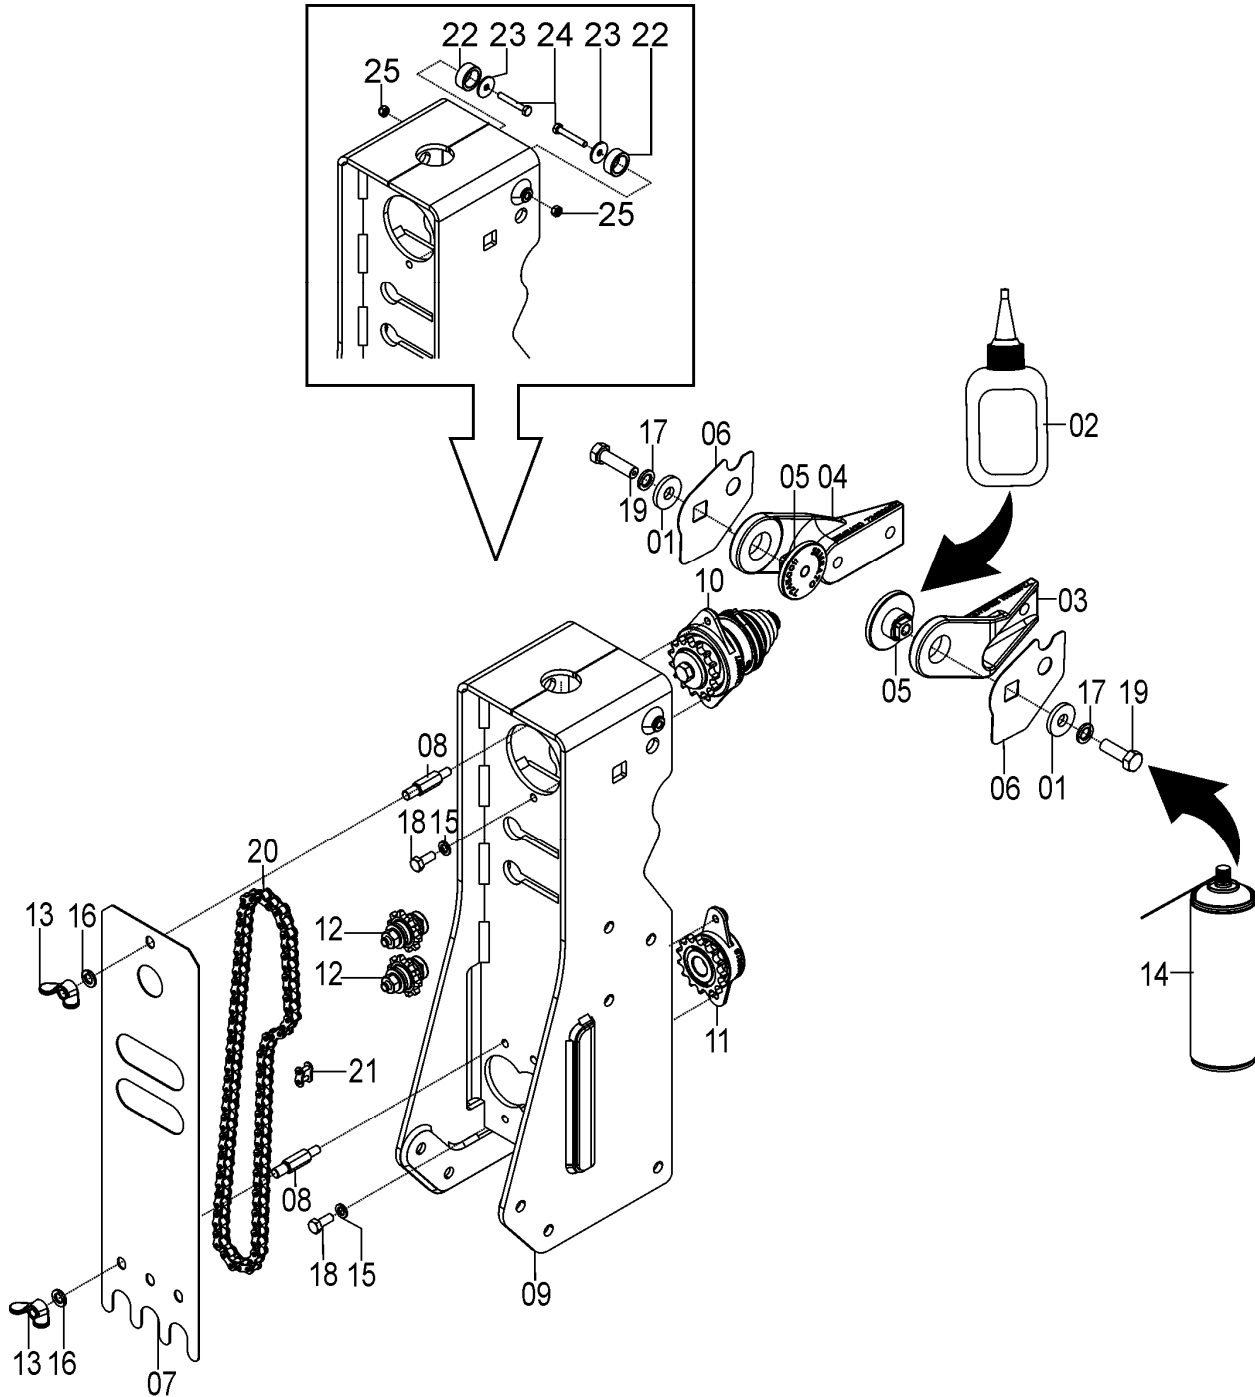

72455005 – C.J. TORRE PANTÓGRAFO ESQ.

72455005 - CJ. TORRE PANTÓGRAFO ESQ.

REF.	CÓDIGO	DENOMINAÇÃO	QT./CJ.
01	03150512	ARRUELA LISA.....	2
02	04637259	TRAVA ROSÇA ALTO TORQUE LOCTITE 271	1
03	72450001	APOIO PANTÓGRAFO ESQ.....	1
04	72450002	APOIO PANTÓGRAFO DIR.....	1
05	72450011	ARRUELA TRAVA	2
06	72450012	CHAPA ENCOSTO	2
07	72450014	TAMPA LINHA.....	1
08	72450015	APOIO TAMPA.....	2
09	72450100	CJ. TORRE.....	1
10	72455018	CJ. MANCAL SUPERIOR	1
11	72455019	CJ. MANCAL MÓVEL	1
12	72455020	CJ. ROLETE REGULADOR.....	2
13	82020710	PORCA BORBOLETA M10.....	2
14	04211278	DESENGRAXANTE LOCTITE 7070	1
15	83010108	ARRUELA PRESSÃO M8	2
16	83010110	ARRUELA PRESSÃO M10	2
17	83010112	ARRUELA PRESSÃO M12	2
18	818808020	PARAFUSO CAB SEX M8X20 8.8.....	2
19	818812035	PARAFUSO CAB SEX M12X35 8.8	2
20	91126000	CORRENTE DE ROLOS ASA 40 (81 ELOS)	1
21	91226000	EMENDA ASA 40.....	1
22	72450053	BUCHA	2
23	15200005	ARRUELA LISA 1,90X6,8X24,0.....	2
24	818806040	PARAFUSO CAB. SEX M 6X40 8.8	2
25	8200070608	PORCA AUTOTR.DIN980 MA06-8 DS.....	2