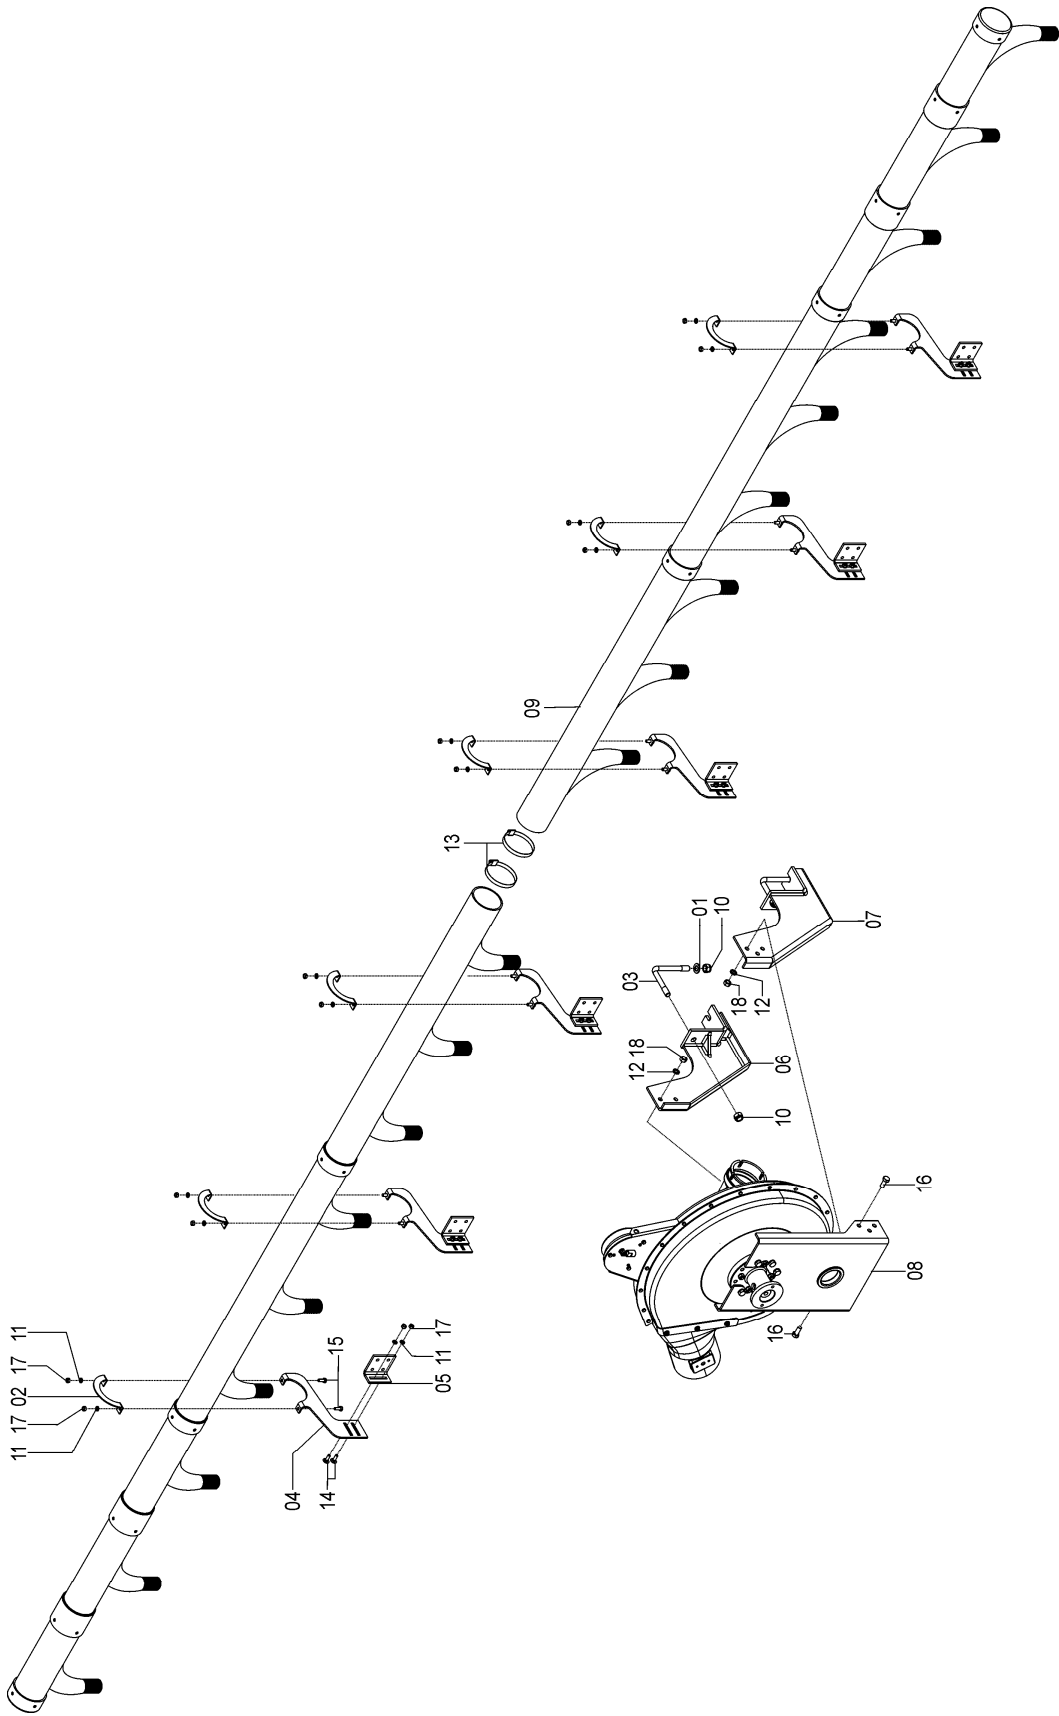

72796300 - C.J. TUBO COLETOR SOL TOWER 17 VACUUM SYSTEM

72796300 - C.J. TUBO COLETOR SOL TOWER 17 VACUUM SYSTEM

REF.	CÓDIGO	DENOMINAÇÃO	QT. CJ.
01	03160035	ARRUELA.....	2
02	58080022	PRESILHA TUBO COLETOR	6
03	72450025	ABRAÇADEIRA	2
04	72790011	SUPORTE COLETOR SOL VS.....	6
05	72790012	FIXADOR COLETOR	2
06	72790700	CJ. SUPORTE ESQ. SUGADOR AR SOL.....	1
07	72790800	CJ. SUPORTE DIR. SUGADOR AR SOL	1
08	72796101	CJ. SUGADOR DE AR SOL VS.....	1
09	72796301	CJ. SEDE COLETOR SOL VS 17	2
10	82000616	PORCA AUTOTR. MB 16 DS.....	4
11	83010108	ARRUELA PRESSÃO M8	24
12	83010112	ARRUELA PRESSÃO M12	6
13	86051929	ABRAÇADEIRA SUPRENS 102-121	2
14	816808025	PARAFUSO CAB. CIL. P.Q. (FRANCÊS) M8X25 8.8	12
15	818808020	PARAFUSO CAB SEX M8X20 8.8.....	12
16	818812030	PARAFUSO CAB. SEX. M12X30 8.8.....	6
17	8205070808	PORCA SEXTAVADA DIN934 MA08-8	24
18	8205071208	PORCA SEXTAVADA DIN934 MA12-8	6