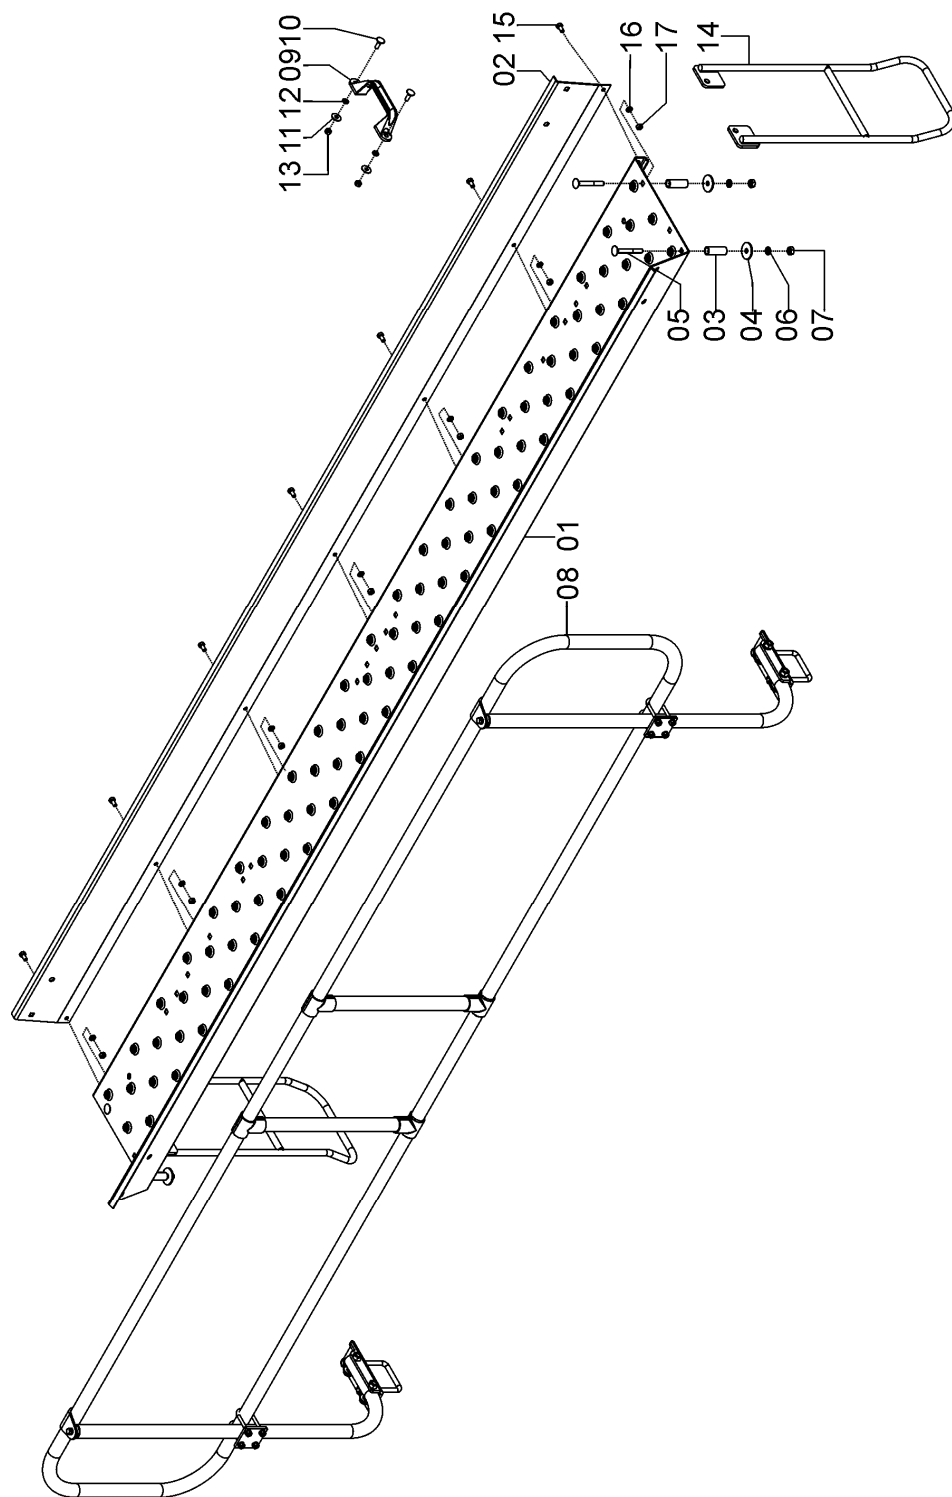

72656800 - CJ. PLATAFORMA E CORRIMÃO SOL 07 VACUUM SYSTEM

72656800 - CJ. PLATAFORMA E CORRIMÃO SOL 07 VACUUM SYSTEM

REF.	CÓDIGO	DENOMINAÇÃO	QT./CJ.
01	72650010	PLATAFORMA SOL 7	1
02	72650011	PROTEÇÃO DA PLATAFORMA SOL 7	1
03	72650009	BUCHA ESCORA PLATAFORMA.....	4
04	03320010	ARRUELA LISA M 10	4
05	816810080	PARAFUSO CAB. CIL. P. Q. (FRANCÊS) M 10 X 80 8.8.....	4
06	83010110	ARRUELA DE PRESSÃO M 10.....	4
07	82050710	PORCA SEXTAVADA M 10.....	4
08	72656801	CJ. SANTO ANTÔNIO SOL 7 VS TOWER	1
09	27070009	PUXADOR DA TAMPA.....	2
10	8161008025	PARAFUSO CAB. CIL. P. Q. (FRANCÊS) M 8 X 25 INOX.....	4
11	56120025	ARRUELA LISA M 8 INOX	4
12	83080108	ARRUELA DE PRESSÃO M 8 INOX.....	4
13	82150708	PORCA SEXTAVADA M 8 INOX.....	4
14	72650400	CJ. ESCADA.....	2
15	818808016	PARAFUSO CAB. SEXT. M 8 X 16 8.8.....	7
16	83010108	ARRUELA DE PRESSÃO M 8.....	7
17	82050708	PORCA SEXTAVADA M 8.....	7