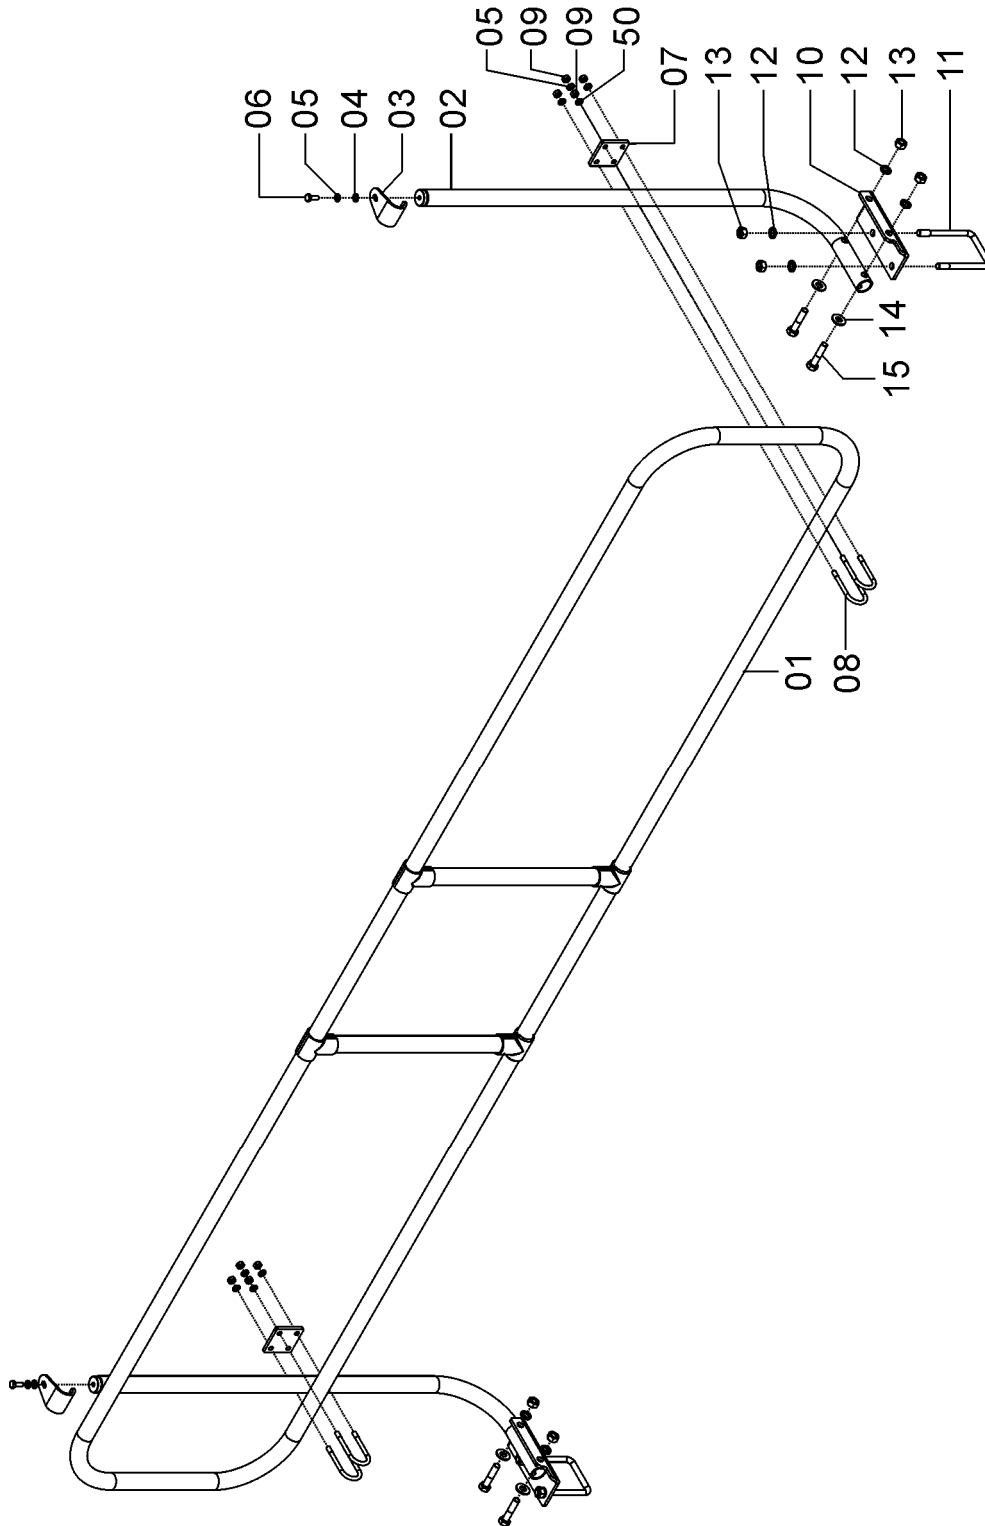

72656901 - C.J. SANTO ANTÔNIO SOL 08 VACUUM SYSTEM

72656901 - CJ. SANTO ANTÔNIO SOL 08 VACUUM SYSTEM

REF.	CÓDIGO	DENOMINAÇÃO	QT./CJ.
01	72650800	CJ. SANTO ANTÔNIO SOL 8 VS.....	1
02	72650200	CJ. SUPORTE PEGA-MÃO.....	2
03	72650004	SUPORTE SUPERIOR.....	2
04	03070070	ARRUELA LISA	2
05	83010108	ARRUELA DE PRESSÃO M 8.....	10
06	818708020	PARAFUSO CAB. SEXT. M 8 X 20.....	2
07	72650005	CHAPA SUPORTE	2
08	72650006	ABRAÇADEIRA	4
09	82050708	PORCA SEXTAVADA M 8.....	8
10	72650007	"L" DE FIXAÇÃO.....	2
11	72450029	ABRAÇADEIRA	2
12	83010112	ARRUELA DE PRESSÃO M 12.....	8
13	82050712	PORCA SEXTAVADA M 12.....	8
14	28040023	ARRUELA	4
15	818712055	PARAFUSO CAB. SEXT. M 12 X 55.....	4