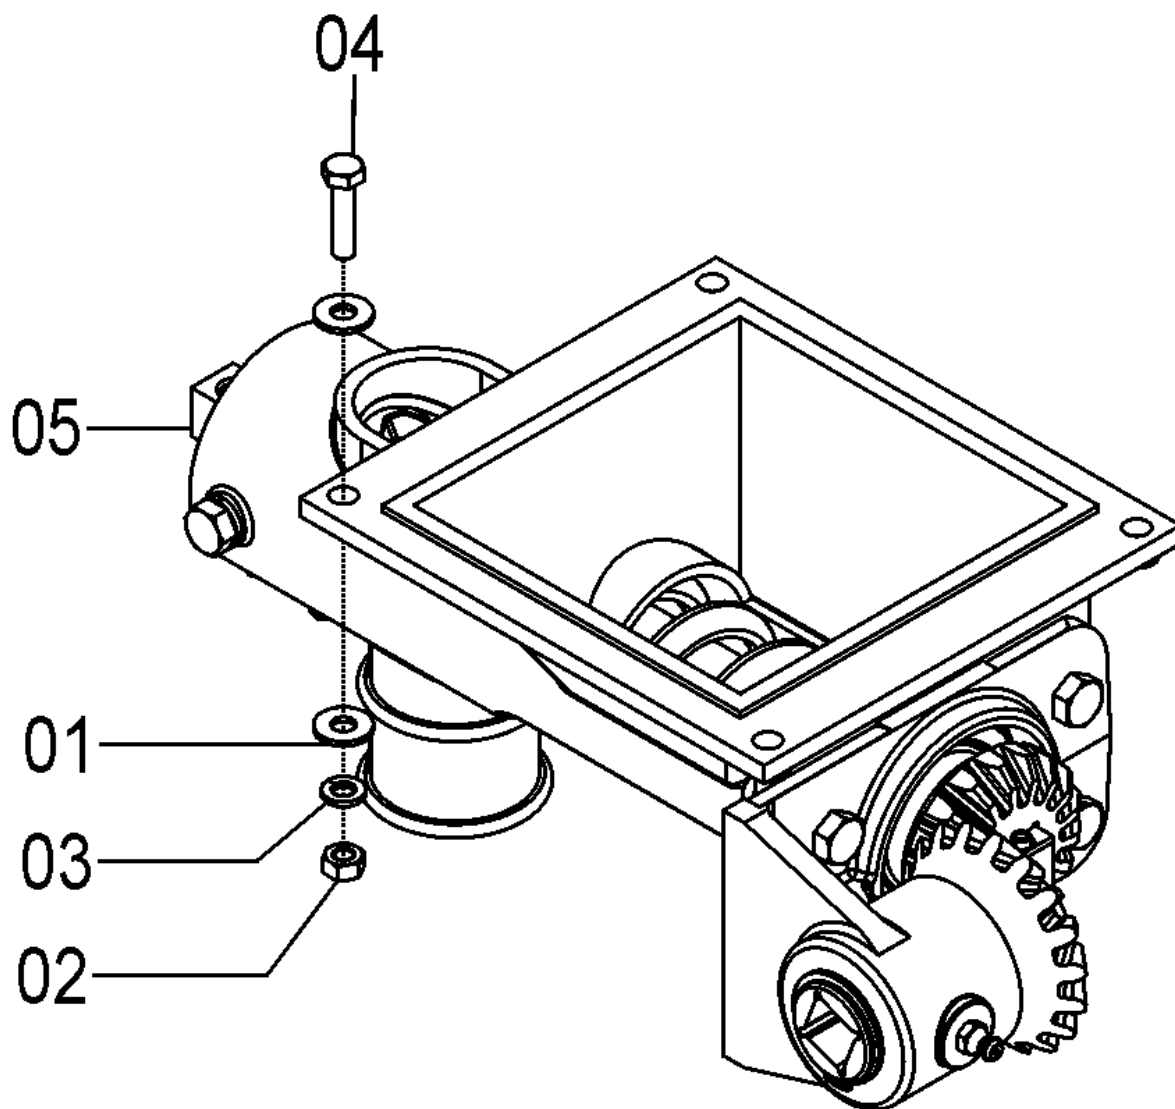

72665004 - CJ. ROSCA SEM-FIM 1" COMPLETA ESQ.

72665005 - CJ. ROSCA SEM-FIM 2" COMPLETA ESQ.

72665004 - CJ. ROSCA SEM-FIM 1" COMPLETA ESQ.
72665005 - CJ. ROSCA SEM-FIM 2" COMPLETA ESQ.

REF.	CÓDIGO	DENOMINAÇÃO	QT./CJ.	
			1"	2"
01	56120023	ARRUELA LISA M6 INOX.....	8	8
02	82150706	PORCA SEXTAVADA M6 INOX.....	4	4
03	83080106	ARRUELA PRESSÃO M6 INOX.....	4	4
04	8181006025	PARAFUSO CABEÇA SEXTAVADA M6X25 INOX.....	4	4
05	DI02015017	CJ. BASE CAPSULA 1" ESQ. NORMAL.....	1	-
05	DI02015019	CJ. BASE CAPSULA 2" ESQ. NORMAL.....	-	1

SOL 07/08

72666100	CJ. ROSCA SEM-FIM 1"	72665004 CJ.ROSCA SEM-FIM 1"	9
72666700	CJ. ROSCA SEM-FIM 2"	72665005 CJ.ROSCA SEM-FIM 2"	9

SOL 09/10

72666000	CJ. ROSCA SEM-FIM 1"	72665004 CJ.ROSCA SEM-FIM 1"	12
72666600	CJ. ROSCA SEM-FIM 2"	72665005 CJ.ROSCA SEM-FIM 2"	12

SOL 11

72665900	CJ. ROSCA SEM-FIM 1"	72665004 CJ.ROSCA SEM-FIM 1"	16
72666500	CJ. ROSCA SEM-FIM 2"	72665005 CJ.ROSCA SEM-FIM 2"	16

SOL 13/13E

72665800	CJ. ROSCA SEM-FIM 1"	72665004 CJ.ROSCA SEM-FIM 1"	18
72666400	CJ. ROSCA SEM-FIM 2"	72665005 CJ.ROSCA SEM-FIM 2"	18

SOL 15/17

72665700	CJ. ROSCA SEM-FIM 1"	72665004 CJ.ROSCA SEM-FIM 1"	21
72666300	CJ. ROSCA SEM-FIM 2"	72665005 CJ.ROSCA SEM-FIM 2"	21