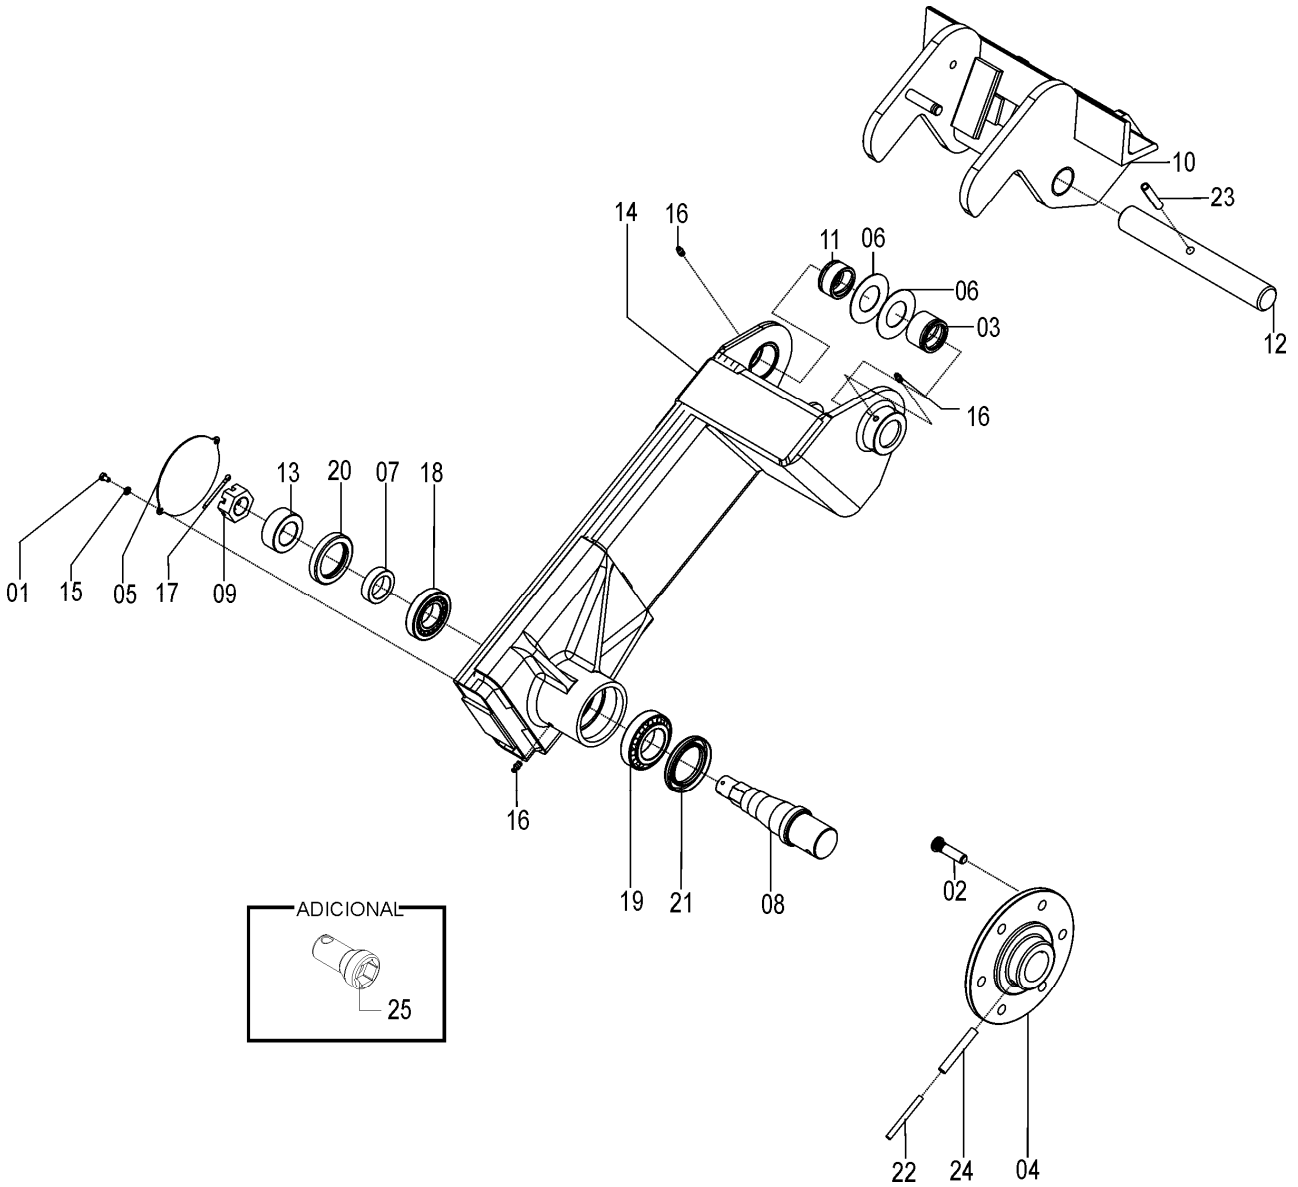

72675003 - C.J. RODADO AUXILIAR ESQ. SOL 13E/13/15/17
72675004 - C.J. RODADO AUXILIAR DIR. SOL 13E/13/15/17

72675003 - CJ. RODADO AUXILIAR ESQ. SOL 13E/13/15/17
72675004 - CJ. RODADO AUXILIAR DIR. SOL 13E/13/15/17

REF.	CÓDIGO	DENOMINAÇÃO	QT./ CJ.	
			ESQ.	DIR.
01	818806010	PARAFUSO CAB SEX M6X10 8.8	2	2
02	25170009	PARAFUSO 9/16".....	6	6
03	72080004	BUCHA INTERNA BRAÇO RODADO	1	1
04	72080008	FLANGE	1	1
05	72080010	TAMPA LATERAL RODADO	1	1
06	72080012	ARRUELA ENCOSTO.....	2	2
07	72080016	BATENTE CUBO.....	1	1
08	72080018	PONTA DE EIXO.....	1	1
09	72080019	PORCA CASTELO CUBO RODADO.....	1	1
10	72080200	CJ. SUPORTE BRAÇO DIR.....	1	-
10	72080400	CJ. SUPORTE BRAÇO ESQ.	-	1
11	72330002	BUCHA MENOR INTERNA BRAÇO RODADO	1	1
12	72330003	EIXO RODADO	1	1
13	72330004	BUCHA ESPAÇADORA	1	1
14	72330100	CJ. INTERLIGADOR RODADO ESQ.....	1	-
14	72330200	CJ. INTERLIGADOR RODADO DIR.	-	1
15	83010106	ARRUELA PRESSÃO M6	2	2
16	84300818	GRAXEIRA R. 8x1.25.....	3	3
17	85001649	CONTRAPINO 3/16x2.....	1	1
18	88330208	ROLAMENTO DE ROLOS CÔNICOS 30208	1	1
19	88332210	ROLAMENTO DE ROLOS CÔNICOS 33210	1	1
20	89100498	RETENTOR 00498 BR.....	1	1
21	89100517	RETENTOR 00517 BR.....	1	1
22	92010880	PINO ELÁSTICO M8X80.....	1	1
23	92011260	PINO ELÁSTICO M12X60.....	1	1
24	92011280	PINO ELÁSTICO M12X80.....	1	1
25	72080021	CHAVE DO CUBO	1	1