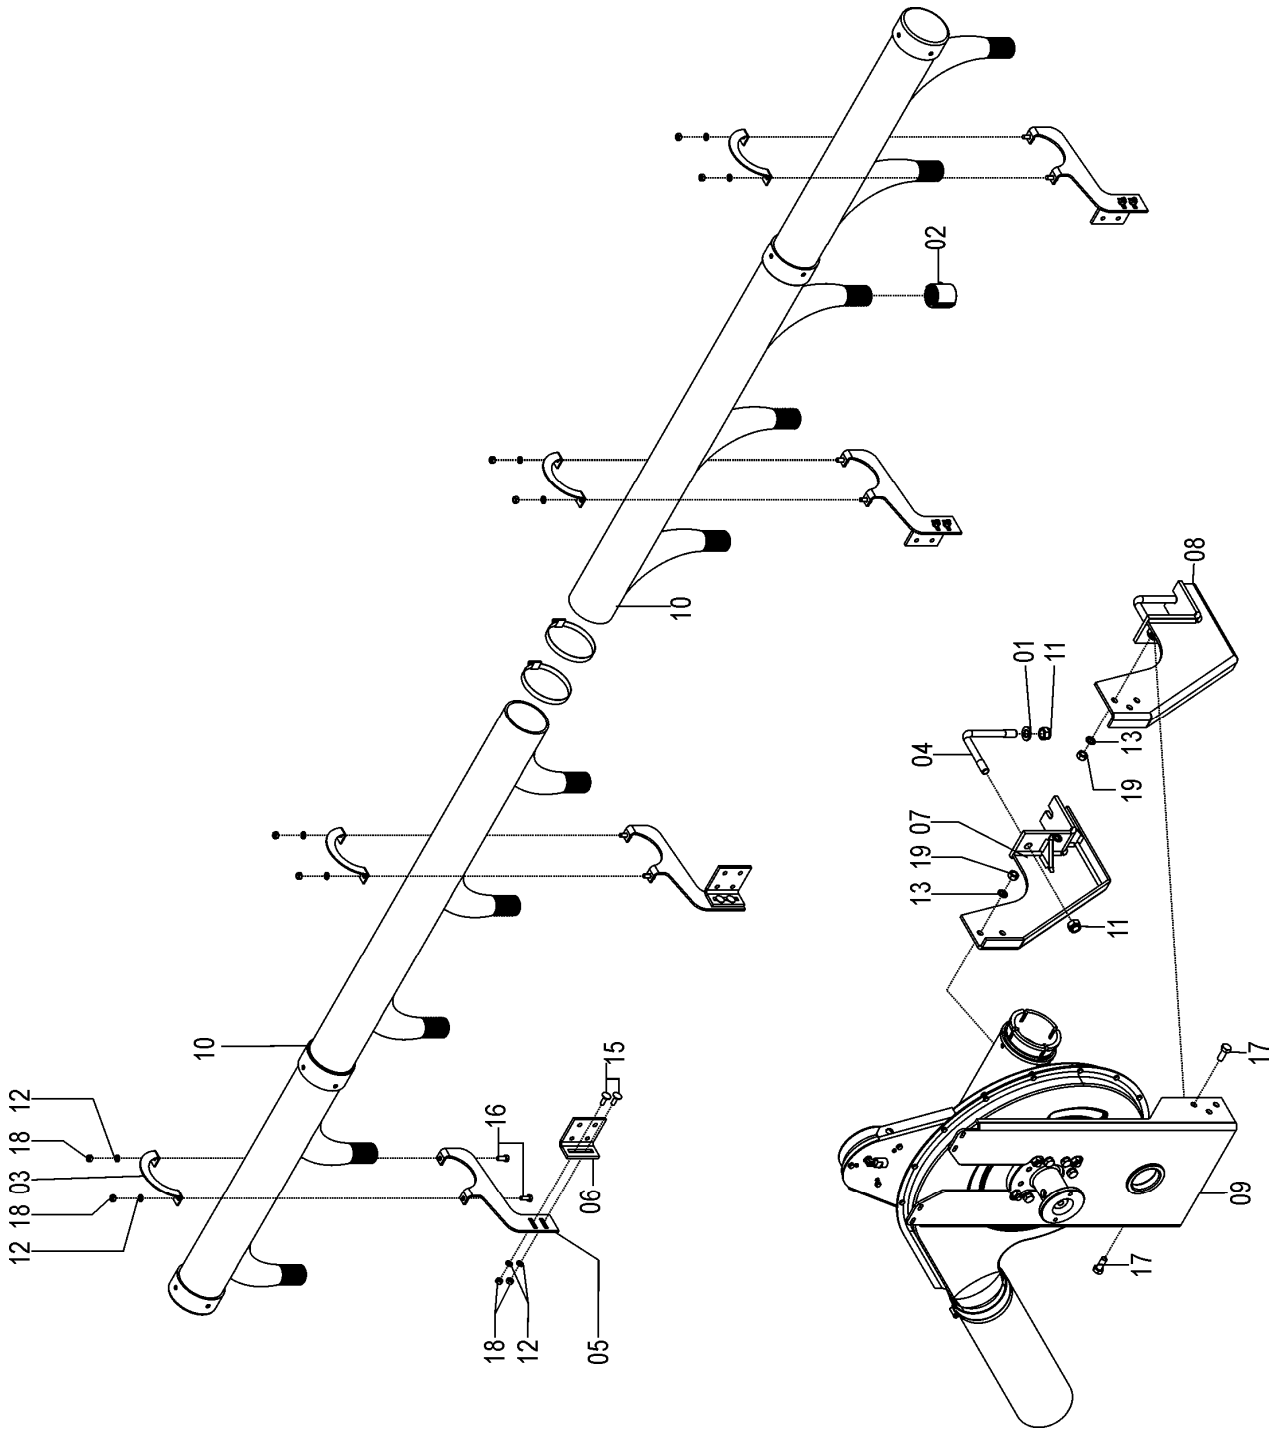

72796500 - C.J. TUBO COLETOR SOL TOWER 8 VACUUM SYSTEM

REF.	CÓDIGO	DENOMINAÇÃO	QT./CJ.
01	03160035	ARRUELA.....	2
02	28560047	TAMPÃO 1.1/2.....	1
03	58080022	PRESILHA TUBO COLETOR	4
04	72450025	ABRAÇADEIRA	2
05	72790011	SUPORTE COLETOR SOL VS.....	4
06	72790012	FIXADOR COLETOR	4
07	72790700	CJ. SUPORTE ESQ. SUGADOR AR SOL.....	1
08	72790800	CJ. SUPORTE DIR. SUGADOR AR SOL	1
09	72796001	CJ. SUGADOR DE AR SOL VS	1
10	72796501	CJ. TUBO COLETOR SOL 08 TOWER VS	2
11	82000616	PORCA AUTOTR. MB 16 DS.....	8
12	83010108	ARRUELA PRESSÃO M8	16
13	83010112	ARRUELA PRESSÃO M12	6
14	86051929	ABRAÇADEIRA SUPRENS 102-121	2
15	816808025	PARAFUSO CAB. CIL. P.Q. (FRANCÊS) M8X25 8.8	8
16	818808020	PARAFUSO CAB SEX M8X20 8.8.....	8
17	818812030	PARAFUSO CAB. SEX. M12X30 8.8.....	6
18	8205070808	PORCA SEXTAVADA DIN934 MA08-8	16
19	8205071208	PORCA SEXTAVADA DIN934 MA12-8	6

72796000 - CJ. TUBO COLETOR SOL TOWER 09 VACUUM SYSTEM