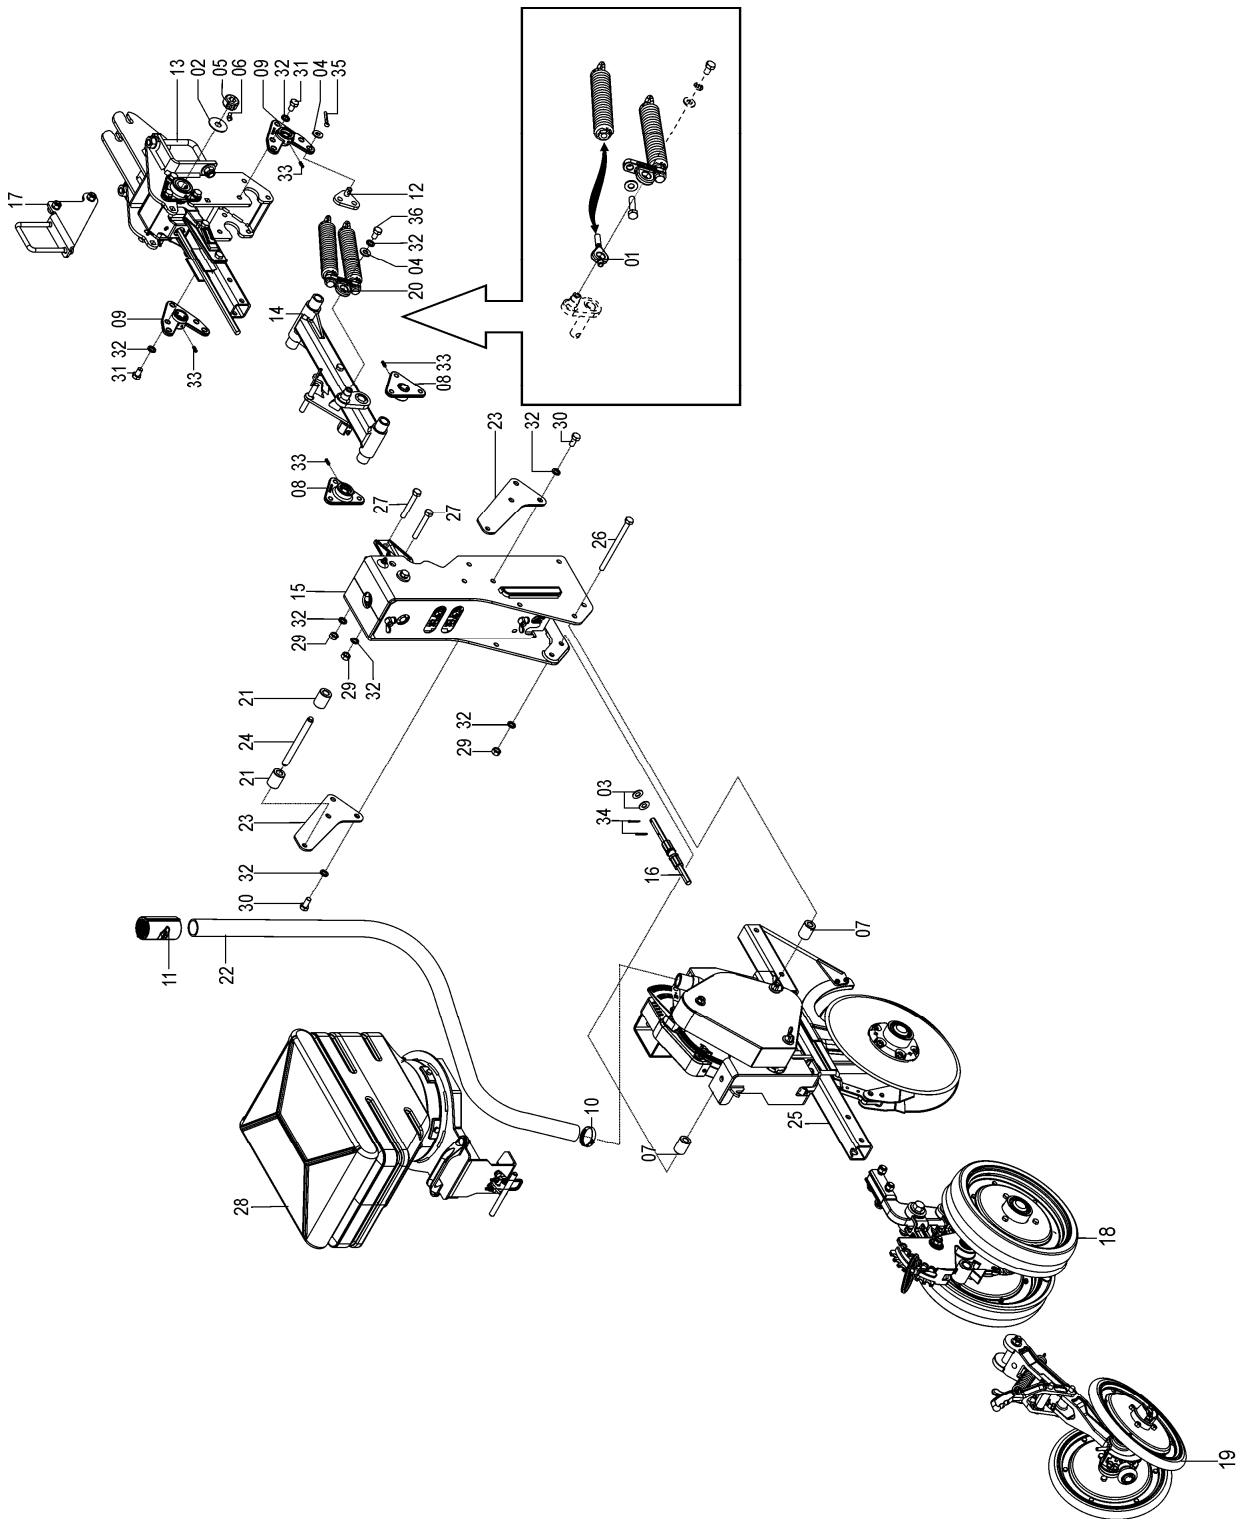

72795200 – C.J.LINHA SEMENTE TOWER VACUUM SYSTEM CURTA BANDA
SSM COM DISCO 15.1/2" E 15" (OPCIONAL)

**72795200 – CJ.LINHA SEMENTE TOWER VACUUM SYSTEM CURTA BANDA
SSM COM DISCO 15.1/2" E 15" (OPCIONAL)**

REF.	CÓDIGO	DENOMINAÇÃO	QT./CJ.
01	72450048	FUSO REGULADOR DE PRESSÃO (ADICIONAL)	1
02	03070019	ARRUELA	1
03	03100051	ARRUELA	2
04	28040023	ARRUELA	2
05	28060016	BATENTE	1
06	28060025	PARAFUSO RECARTEILHADO.....	1
07	72450017	BUCHA LINHA SEMENTE	6
08	72450040	MANCAL ROSCADO	2
09	72450041	MANCAL INFERIOR	2
10	86054457	ABRAÇADEIRA SUPRENS 38-57	1
11	28560046	LUVA 1.1/2"	1
12	72451700	CJ. APOIO MOLA.....	1
13	72455001	CJ. SUPORTE SUPERIOR	1
14	72455002	CJ. PANTÓGRAFO DIR.....	1
15	72455003	TORRE PANTÓGRAFO CENTRAL	1
16	72455010	CJ. EIXO TRANSMISSÃO MENOR	1
17	72455012	BATENTE LINHA PANTOGRÁFICA	1
18	72455054	CJ. LIMITADOR DE PROFUNDIDADE BANDA ESTREITA	1
19	72455017	CJ. COMPACTADOR	1
20	72455021	CJ. MOLA	1
21	72790005	BUCHA 42x16x32	2
22	72790041	SEDE FLEXÍVEL 1.1/2"X1000	1
23	72790009	LATERAL CURTA SEDE RESERVATÓRIO.....	2
24	72790015	TUBO TRAVESSA	1
25	72795001	CJ. LINHA CURTA DISCOS 15_1/2" E 15"	1
26	818812170	PARAFUSO CAB SEX M12X170 8.8.....	3
27	818812085	PARAFUSO CAB SEX M12X85 8.8.....	2
28	72795009	CJ. SEDE RESERV. SEM. SOL VS	1
29	82050712	PORCA SEXTAVADA M12	5
30	818812025	PARAFUSO CAB. SEX. M12X25 8.8.....	6
31	818812020	PARAFUSO CAB. SEX. M12X20 8.8.....	6
32	83010112	ARRUELA PRESSÃO M12	18
33	84300618	GRAXEIRA R. 6x1.....	4
34	85001235	CONTRAPINO 1/8x1	2
35	85001843	CONTRAPINO 1/4x1.1/2.....	1
36	818712020	PARAFUSO CAB. SEX. M12X20.....	1