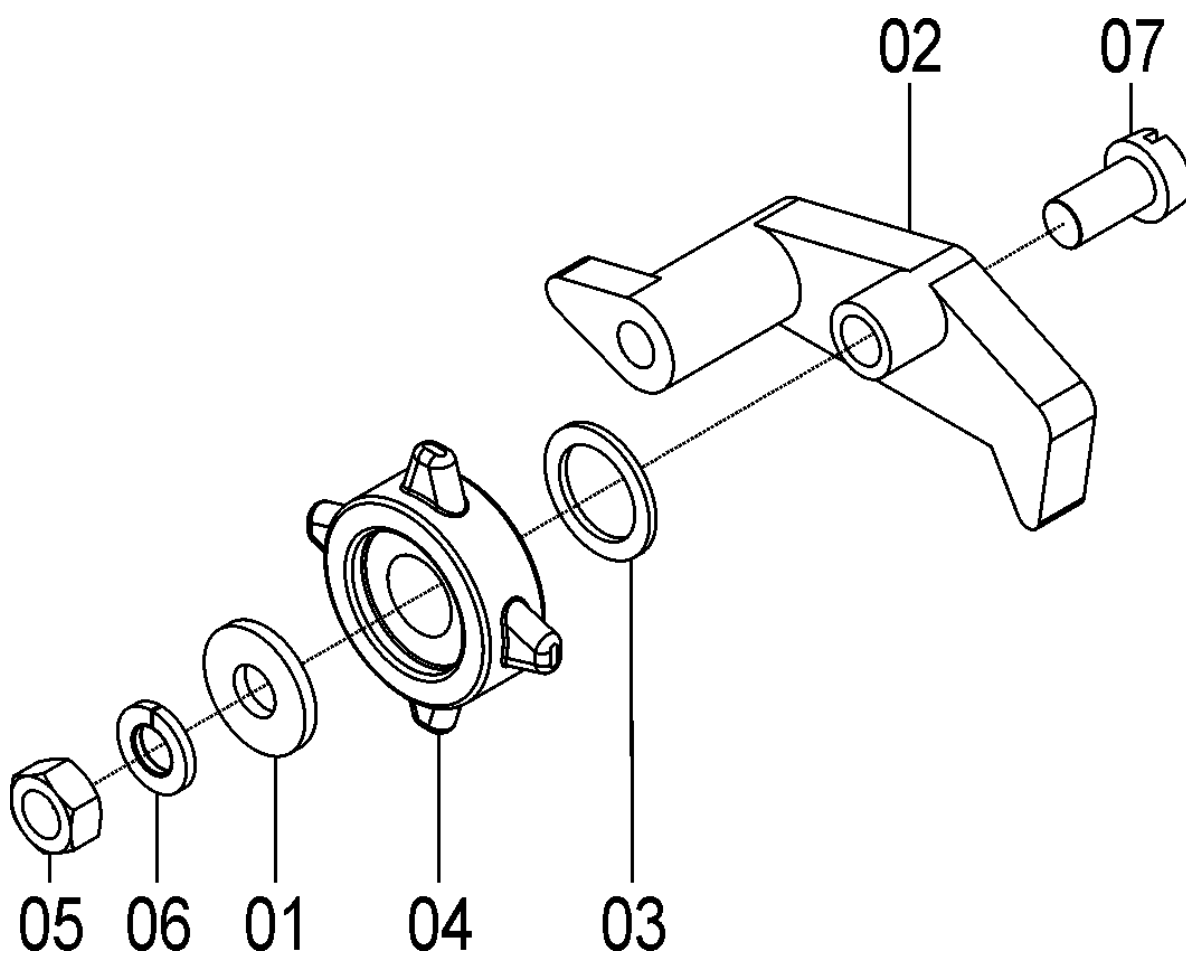

35127200 – CJ. SUPORTE / ROLETE 4 DENTES GIRASSOL

35127200 – C.J. SUPORTE / ROLETE 4 DENTES GIRASSOL

REF.	CÓDIGO	DENOMINAÇÃO	QT./CJ.
01	03100411	ARRUELA M.5	1
02	03100412	SUPORTE DO ROLETE	1
03	28040077	ARRUELA LISA 0.9 X 10.1 X 14.....	1
04	35120067	ROLETE GIRASSOL	1
05	82050705	PORCA SEXTAVADA M 5.....	1
06	83010105	ARRUELA DE PRESSÃO M 5.....	1
07	814705020	PARAFUSO FENDA C. CIL. M 5 X 20.....	1