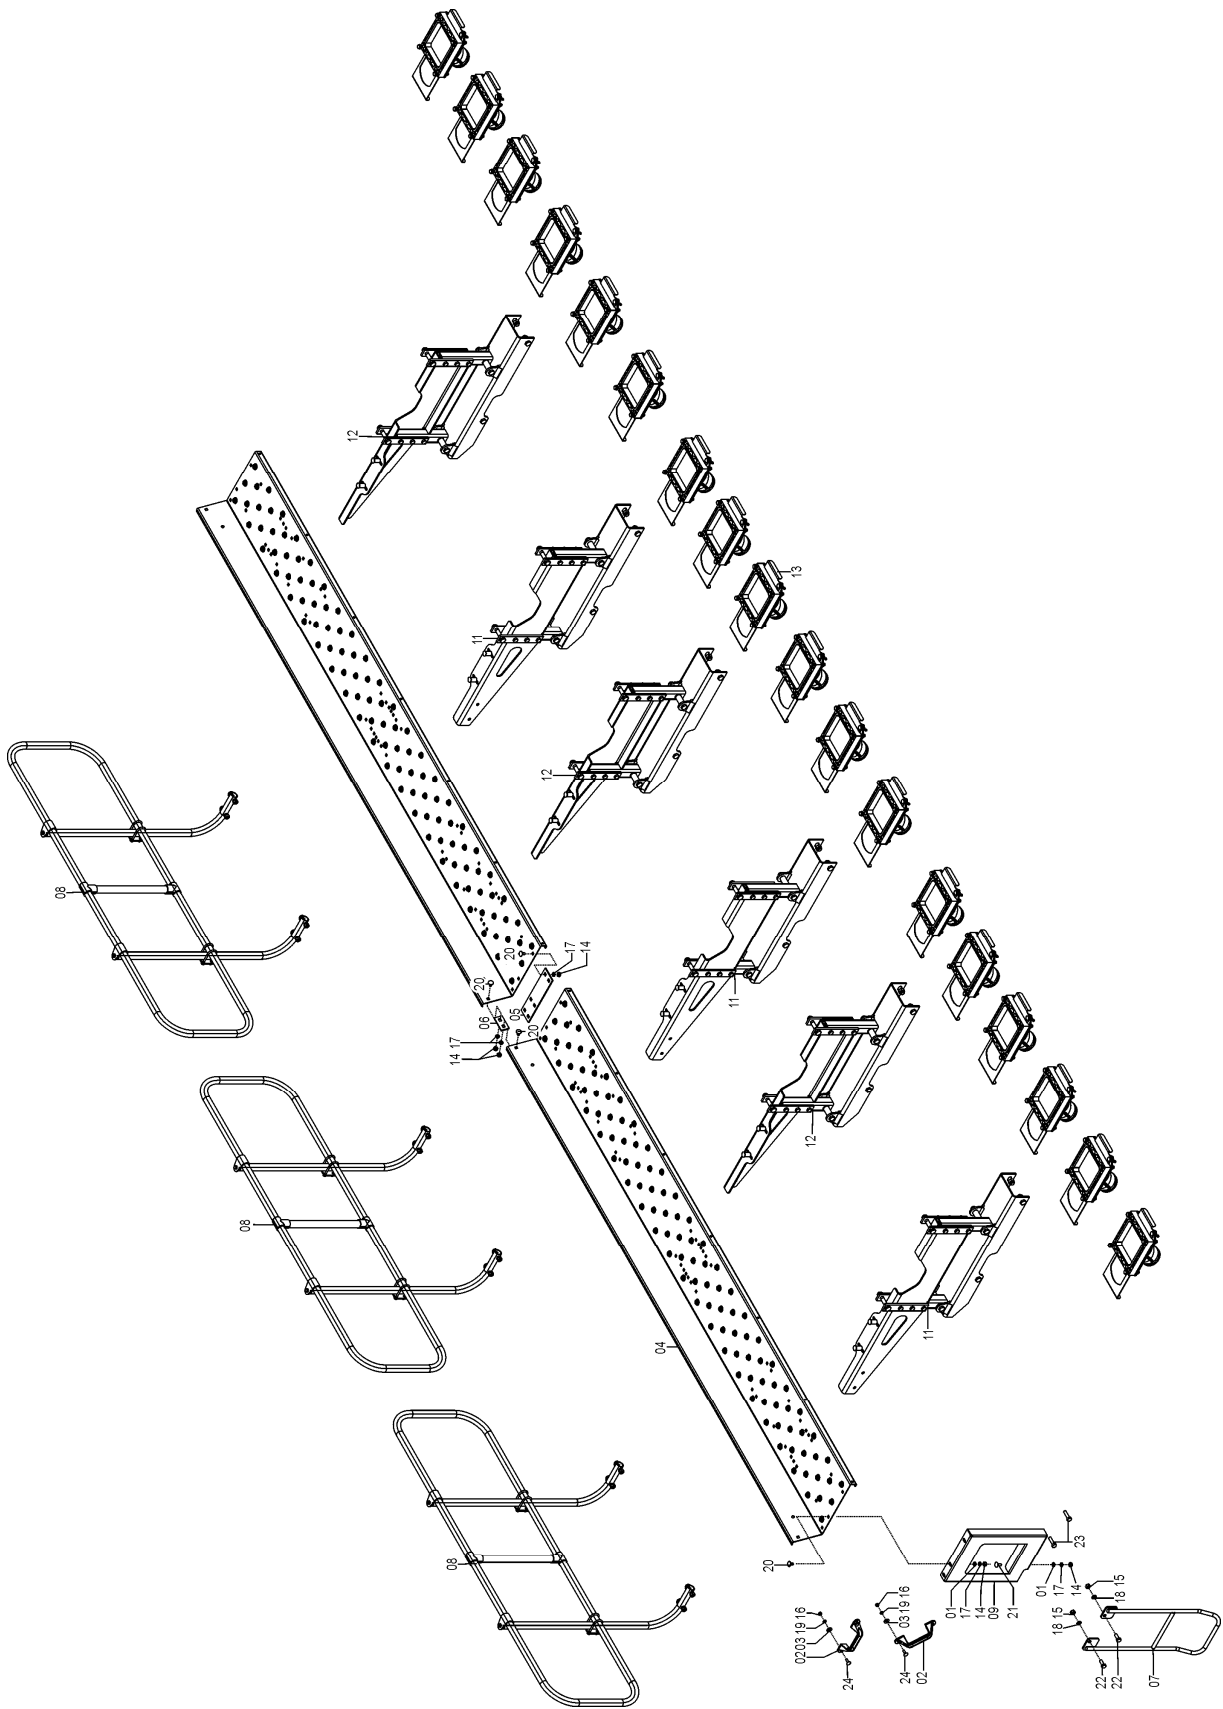

72735200 – CJ. SUPORTE SOL 13 SEED

72735200 – C.J. SUPORTE SOL 13 SEED

REF.	CÓDIGO	DENOMINAÇÃO	QT./CJ.
01	15070065	ARRUELA.....	10
02	27070009	PUXADOR DA TAMPA	4
03	56120025	ARRUELA LISA M8 INOX.....	8
04	72650010	PLATAFORMA SOL 7/11/3/15/17.....	2
05	72650020	EMENDA PLATAFORMAS	1
06	72650021	EMENDA MENOR PLATAFORMAS.....	1
07	72650400	CJ. ESCADA	2
08	72655004	CJ SANTO ANTÔNIO MENOR SEED	3
09	72730004	APOIO DIR. PLATAFORMA SEED.....	1
10	72730013	APOIO ESQ. PLATAFORMA SEED	1
11	72735006	SUPORTE DIR. MAIOR CAIXA SEED	3
12	72735007	SUPORTE ESQ. MAIOR CAIXA SEED	3
13	72735012	CJ. GAVETA SEED SOL 13	1
14	82050710	PORCA SEXTAVADA M10	18
15	82050712	PORCA SEXTAVADA M12	4
16	82150708	PORCA SEXTAVADA M8 INOX	8
17	83010110	ARRUELA PRESSÃO M10	18
18	83010112	ARRUELA PRESSÃO M12	4
19	83080108	ARRUELA PRESSÃO M8 INOX	8
20	816810020	PARAFUSO CAB.CIL. P. Q. (FRANCÊS) M10X20 8.8	14
21	816810025	PARAFUSO CAB.CIL. P. Q. (FRANCÊS) M10X25 8.8	4
22	818812030	PARAFUSO CAB. SEX. M12X30 8.8	4
23	818812045	PARAFUSO CAB SEX M12X45 8.8	4
24	8161008025	PARAFUSO CAB. CIL P.Q. (FRANCÊS) M8X25 INOX	8