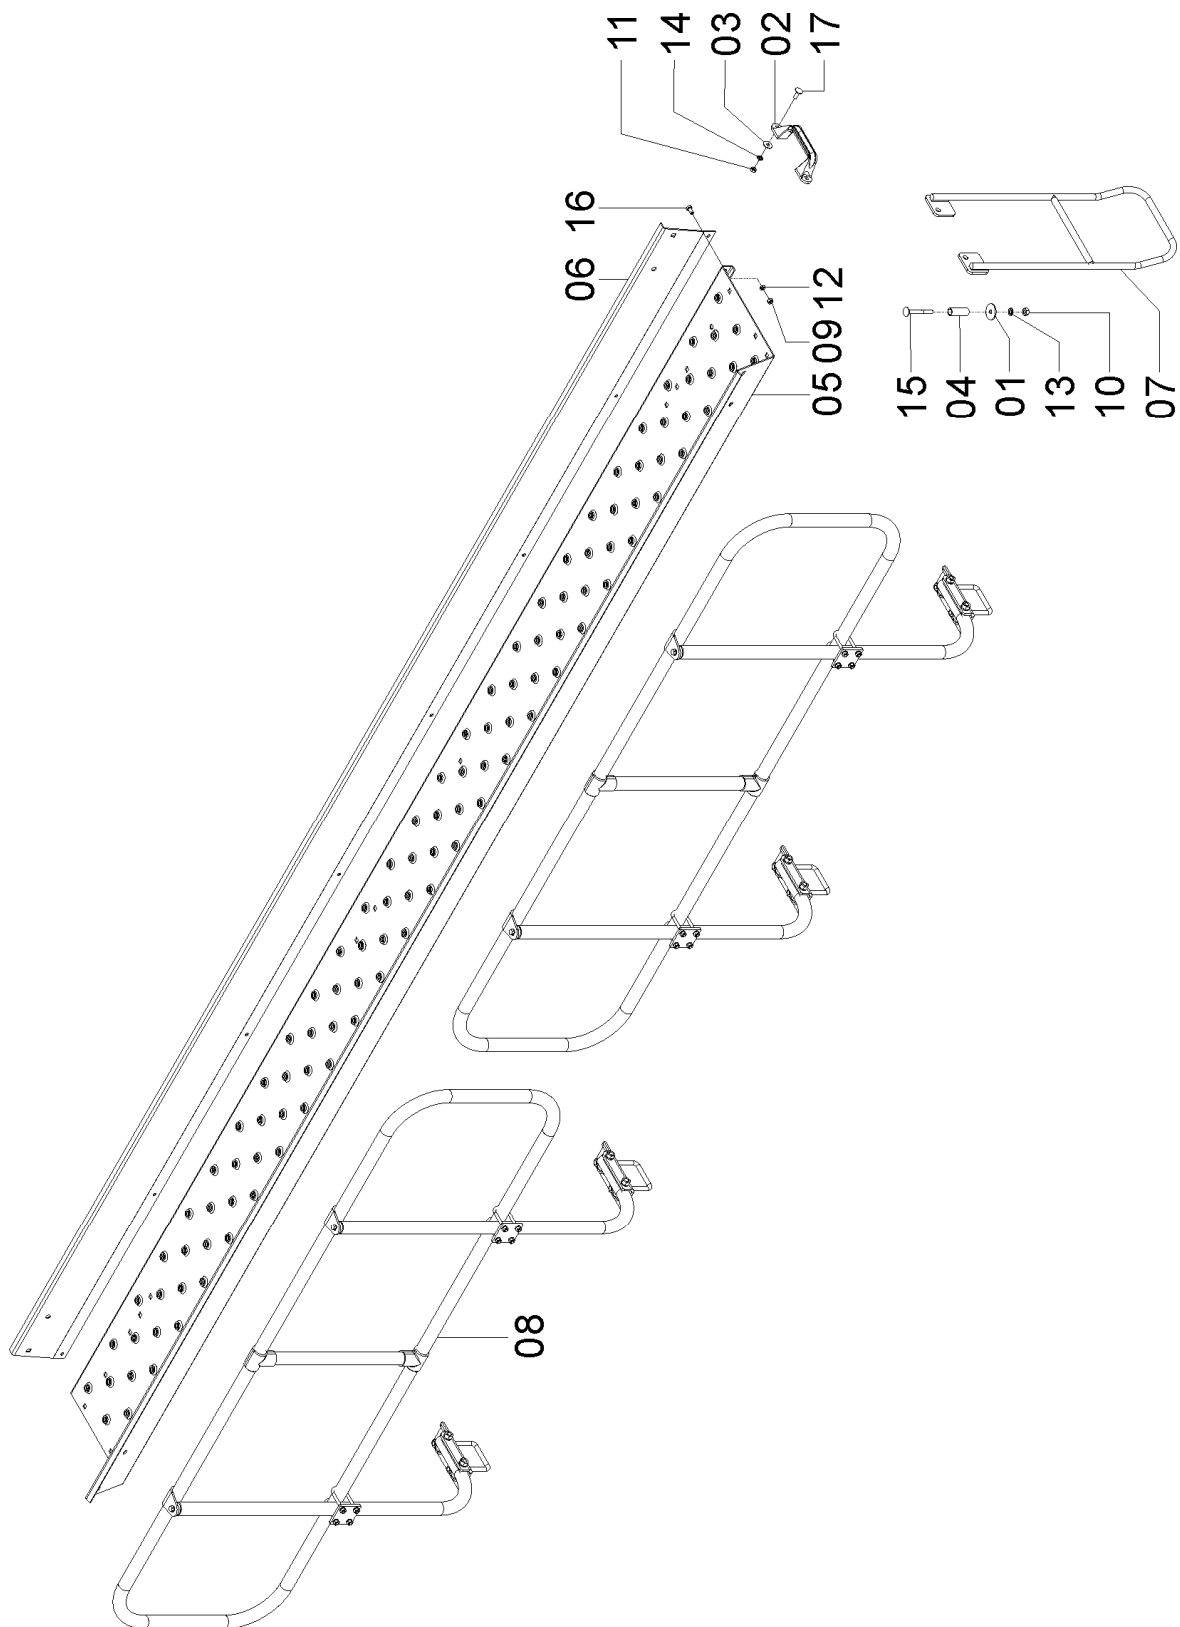

72655400 - CJ. PLATAFORMA E CORRIMÃO SOL 09

72655400 - CJ. PLATAFORMA E CORRIMÃO SOL 09

REF.	CÓDIGO	DENOMINAÇÃO	QT./CJ.
01	03320010	ARRUELA LISA M 10	4
02	27070009	PUXADOR DA TAMPA.....	2
03	56120025	ARRUELA LISA M 8 INOX	4
04	72650009	BUCHA ESCORA PLATAFORMA.....	4
05	72650012	PLATAFORMA SOL 9	1
06	72650013	PROTEÇÃO DA PLATAFORMA SOL 9	1
07	72650400	CJ. ESCADA	2
08	72655002	CJ. SANTO ANTÔNIO MENOR	2
09	82050708	PORCA SEXTAVADA M 8.....	8
10	82050710	PORCA SEXTAVADA M 10.....	4
11	82150708	PORCA SEXTAVADA M 8 INOX.....	4
12	83010108	ARRUELA DE PRESSÃO M 8.....	8
13	83010110	ARRUELA DE PRESSÃO M 10.....	4
14	83080108	ARRUELA DE PRESSÃO M 8 INOX.....	4
15	816810080	PARAFUSO CAB. CIL. P. Q. (FRANCÊS) M 10 X 80 8.8.....	4
16	818808016	PARAFUSO CAB. SEXT. M 8 X 16 8.8.....	8
17	8161008025	PARAFUSO CAB. CIL. P. Q. (FRANCÊS) M 8 X 25 INOX.....	4