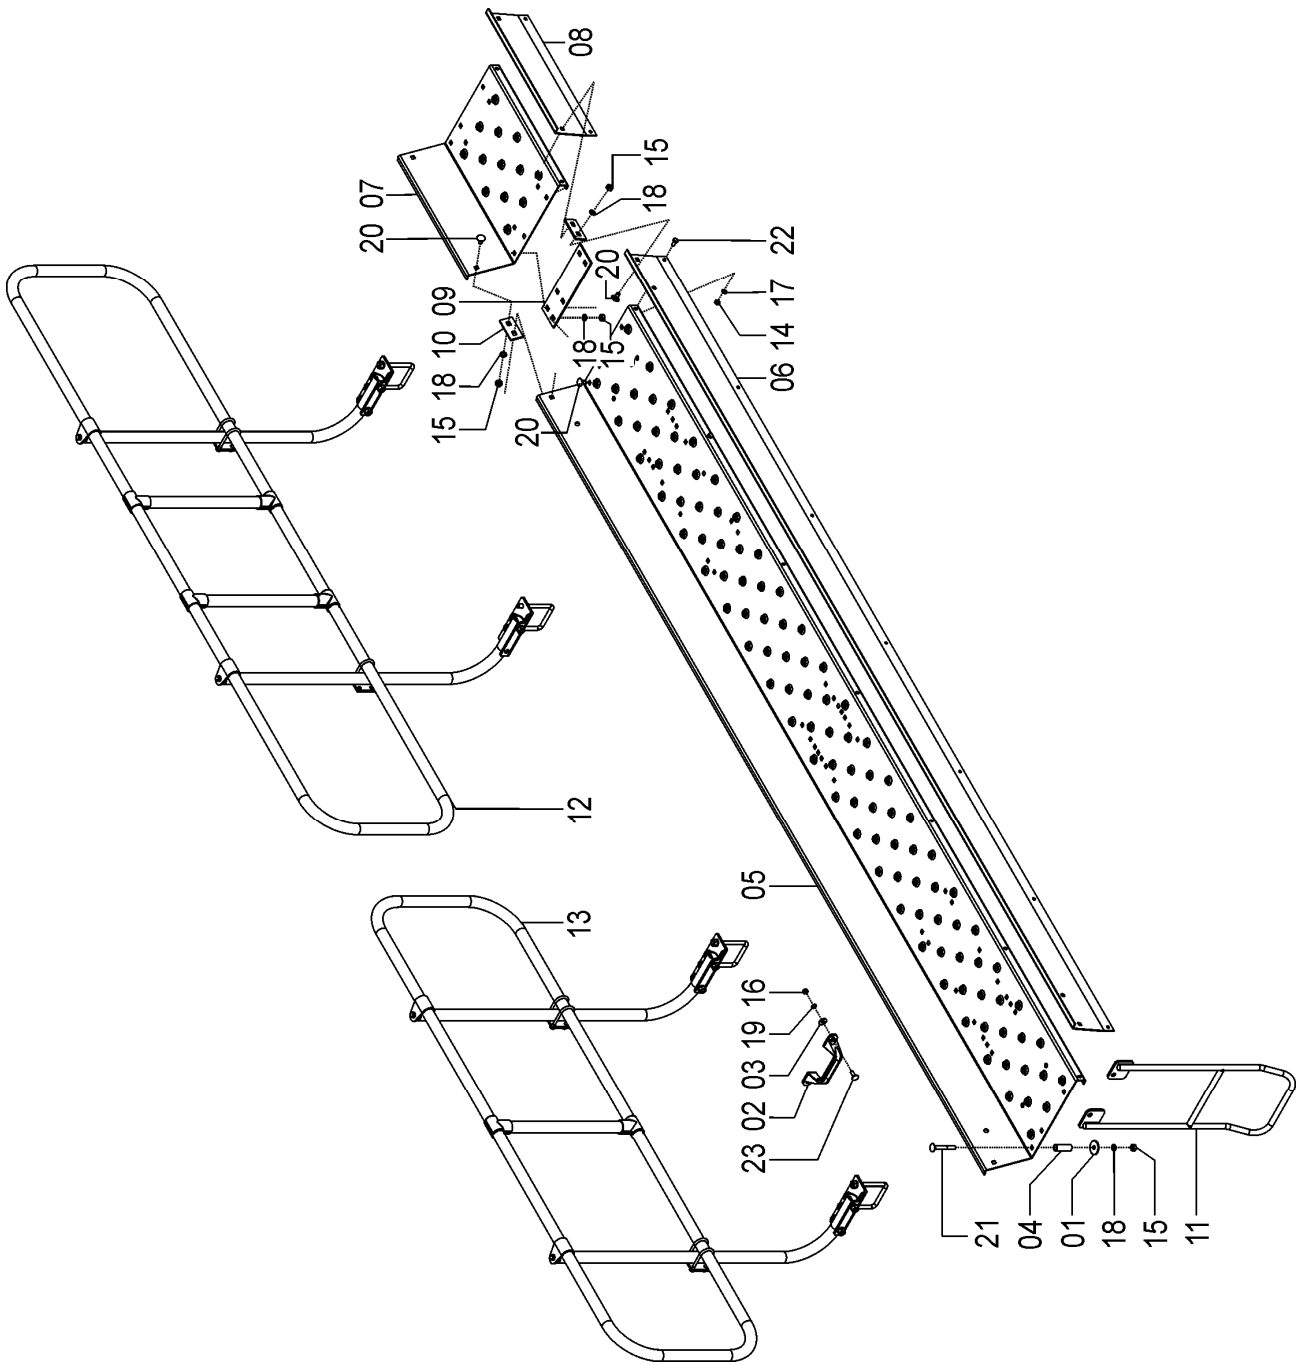

72657100 – CJ. PLATAFORMA E CORRIMÃO SOL 17 VACUUM SYSTEM

72657100 – CJ. PLATAFORMA E CORRIMÃO SOL 17 VACUUM SYSTEM

REF.	CÓDIGO	DENOMINAÇÃO	QT./CJ.
01	03320010	ARRUELA LISA.....	4
02	27070009	PUXADOR DA TAMPA	2
03	56120025	ARRUELA LISA M 8 INOX.....	4
04	72650009	BUCHA ESCORA PLATAFORMA	4
05	72650010	PLATAFORMA SOL 7/11/3/15/17.....	2
06	72650011	PROTEÇÃO DA PLATAFORMA.....	2
07	72650018	PLATAFORMA MENOR SOL 17	1
08	72650019	PROTEÇÃO DA PLATAFORMA MENOR SOL 17	1
09	72650020	EMENDA PLATAFORMAS	2
10	72650021	EMENDA MENOR PLATAFORMAS.....	4
11	72650400	CJ. ESCADA	2
12	72657101	CJ. SANTO ANTÔNIO SOL TOWER 15 VS.....	1
13	72655001	CJ SANTO ANTÔNIO MAIOR	2
14	82050708	PORCA SEXTAVADA M 8.....	18
15	82050710	PORCA SEXTAVADA M 10.....	24
16	82150708	PORCA SEXTAVADA M 8 INOX	4
17	83010108	ARRUELA DE PRESSÃO M 8.....	18
18	83010110	ARRUELA DE PRESSÃO M 10.....	24
19	83080108	ARRUELA DE PRESSÃO M 8 INOX	4
20	816810020	PARAFUSO CAB. CIL. P. Q. (FRANCÊS) M 10 X 20 8.8	20
21	816810080	PARAFUSO CAB. CIL. P. Q. (FRANCÊS) M 10 X 80 8.8	4
22	818808016	PARAFUSO CAB. SEXT. M 8 X 16 8.8	18
23	8161008025	PARAFUSO CAB. CIL. P. Q. (FRANCÊS) M 8 X 25 INOX	4