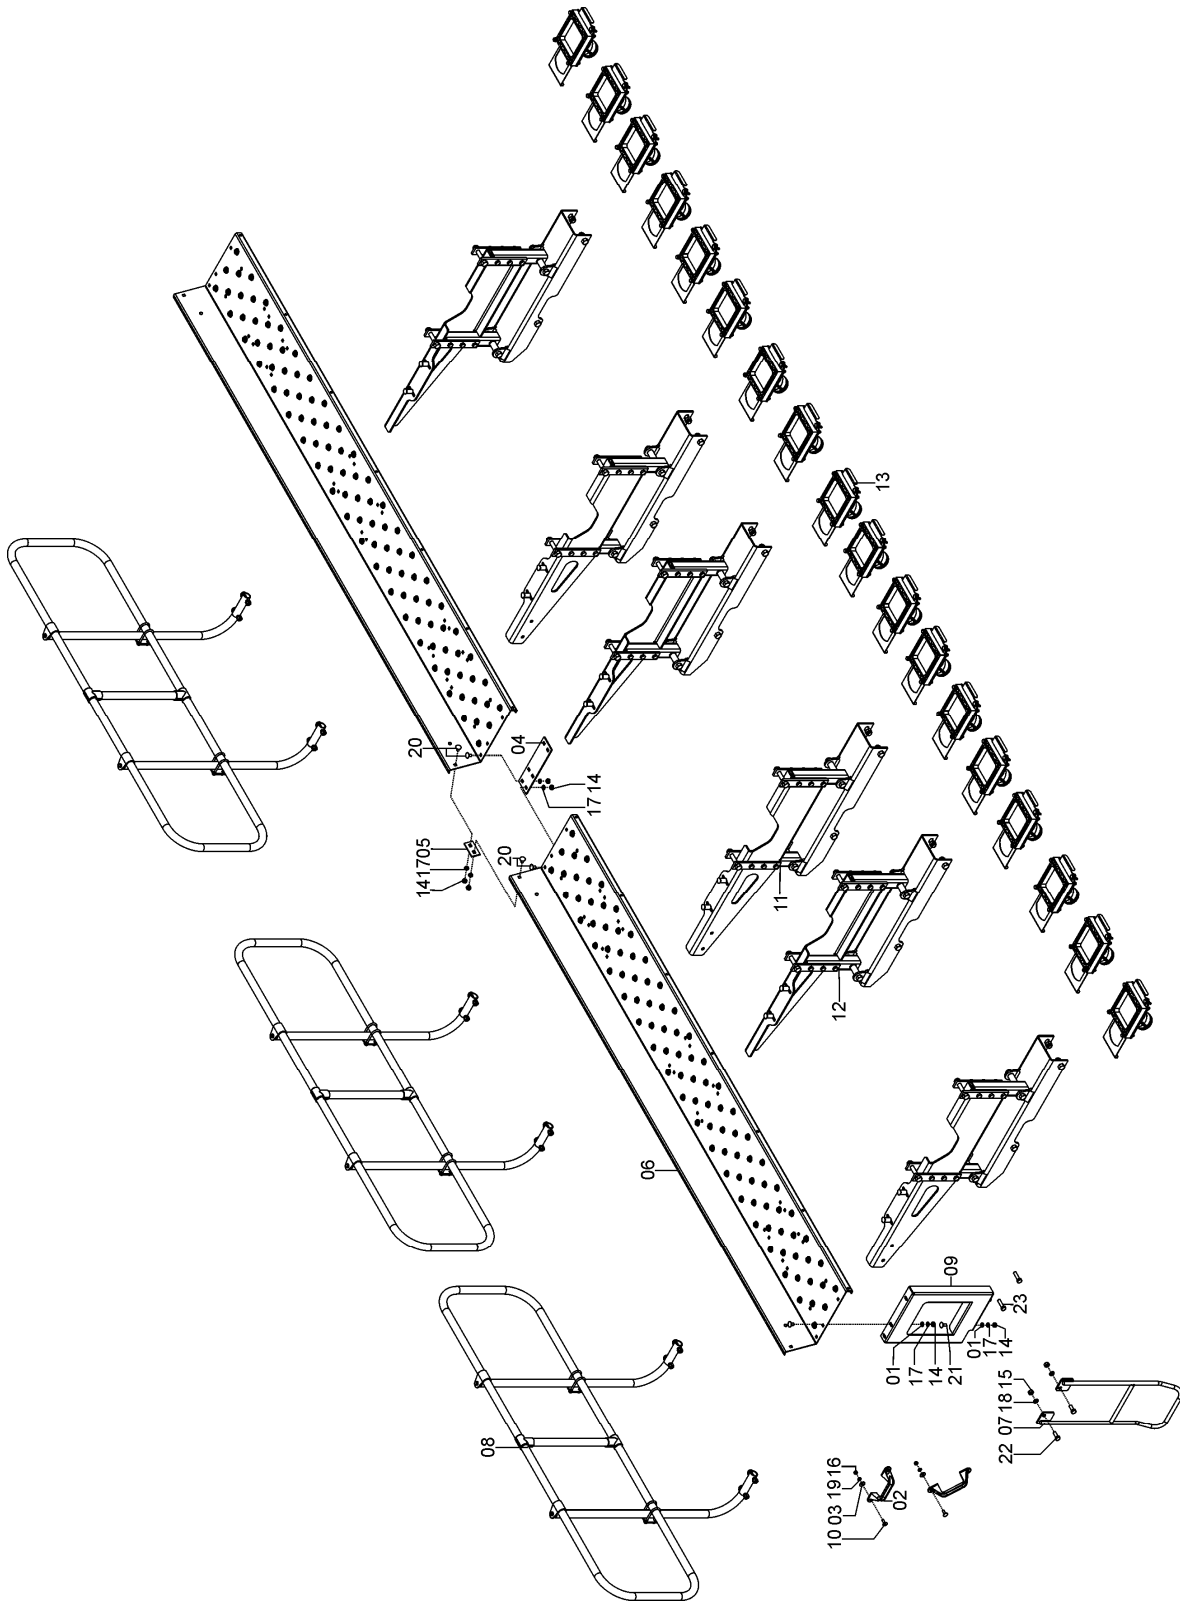

72736600 – C.J. SUPORTE SOL 13E SEED

72736600 – CJ. SUPORTE SOL 13E SEED

REF.	CÓDIGO	DENOMINAÇÃO	QT./CJ.
01	15070065	ARRUELA.....	10
02	27070009	PUXADOR DA TAMPA	4
03	56120025	ARRUELA LISA M8 INOX.....	8
04	72650020	EMENDA PLATAFORMAS	1
05	72650021	EMENDA MENOR PLATAFORMAS.....	1
06	72650026	PLATAFORMA SOL 13E	2
07	72650400	CJ. ESCADA	2
08	72655004	CJ. SANTO ANTÔNIO MENOR SEED.....	3
09	72730004	APOIO DIR. PLATAFORMA SEED.....	1
09	72730013	APOIO ESQ. PLATAFORMA SEED	1
10	8161008025	PARAFUSO CAB. CIL P.Q. (FRANCÊS) M8X25 INOX	8
11	72735006	SUPORTE DIR. MAIOR CAIXA SEED	3
12	72735007	SUPORTE ESQ. MAIOR CAIXA SEED	3
13	72735019	CJ. GAVETA SEED SOL 13E	1
14	82050710	PORCA SEXTAVADA M10	18
15	82050712	PORCA SEXTAVADA M12	4
16	82150708	PORCA SEXTAVADA M8 INOX	8
17	83010110	ARRUELA PRESSÃO M10	18
18	83010112	ARRUELA PRESSÃO M12	4
19	83080108	ARRUELA PRESSÃO M8 INOX	8
20	816810020	PARAFUSO CAB.CIL. P. Q. (FRANCÊS) M10X20 8.8.....	14
21	816810025	PARAFUSO CAB.CIL. P. Q. (FRANCÊS) M10X25 8.8.....	4
22	818812030	PARAFUSO CAB. SEX. M12X30 8.8	4
23	818812045	PARAFUSO CAB SEX M12X45 8.8	4