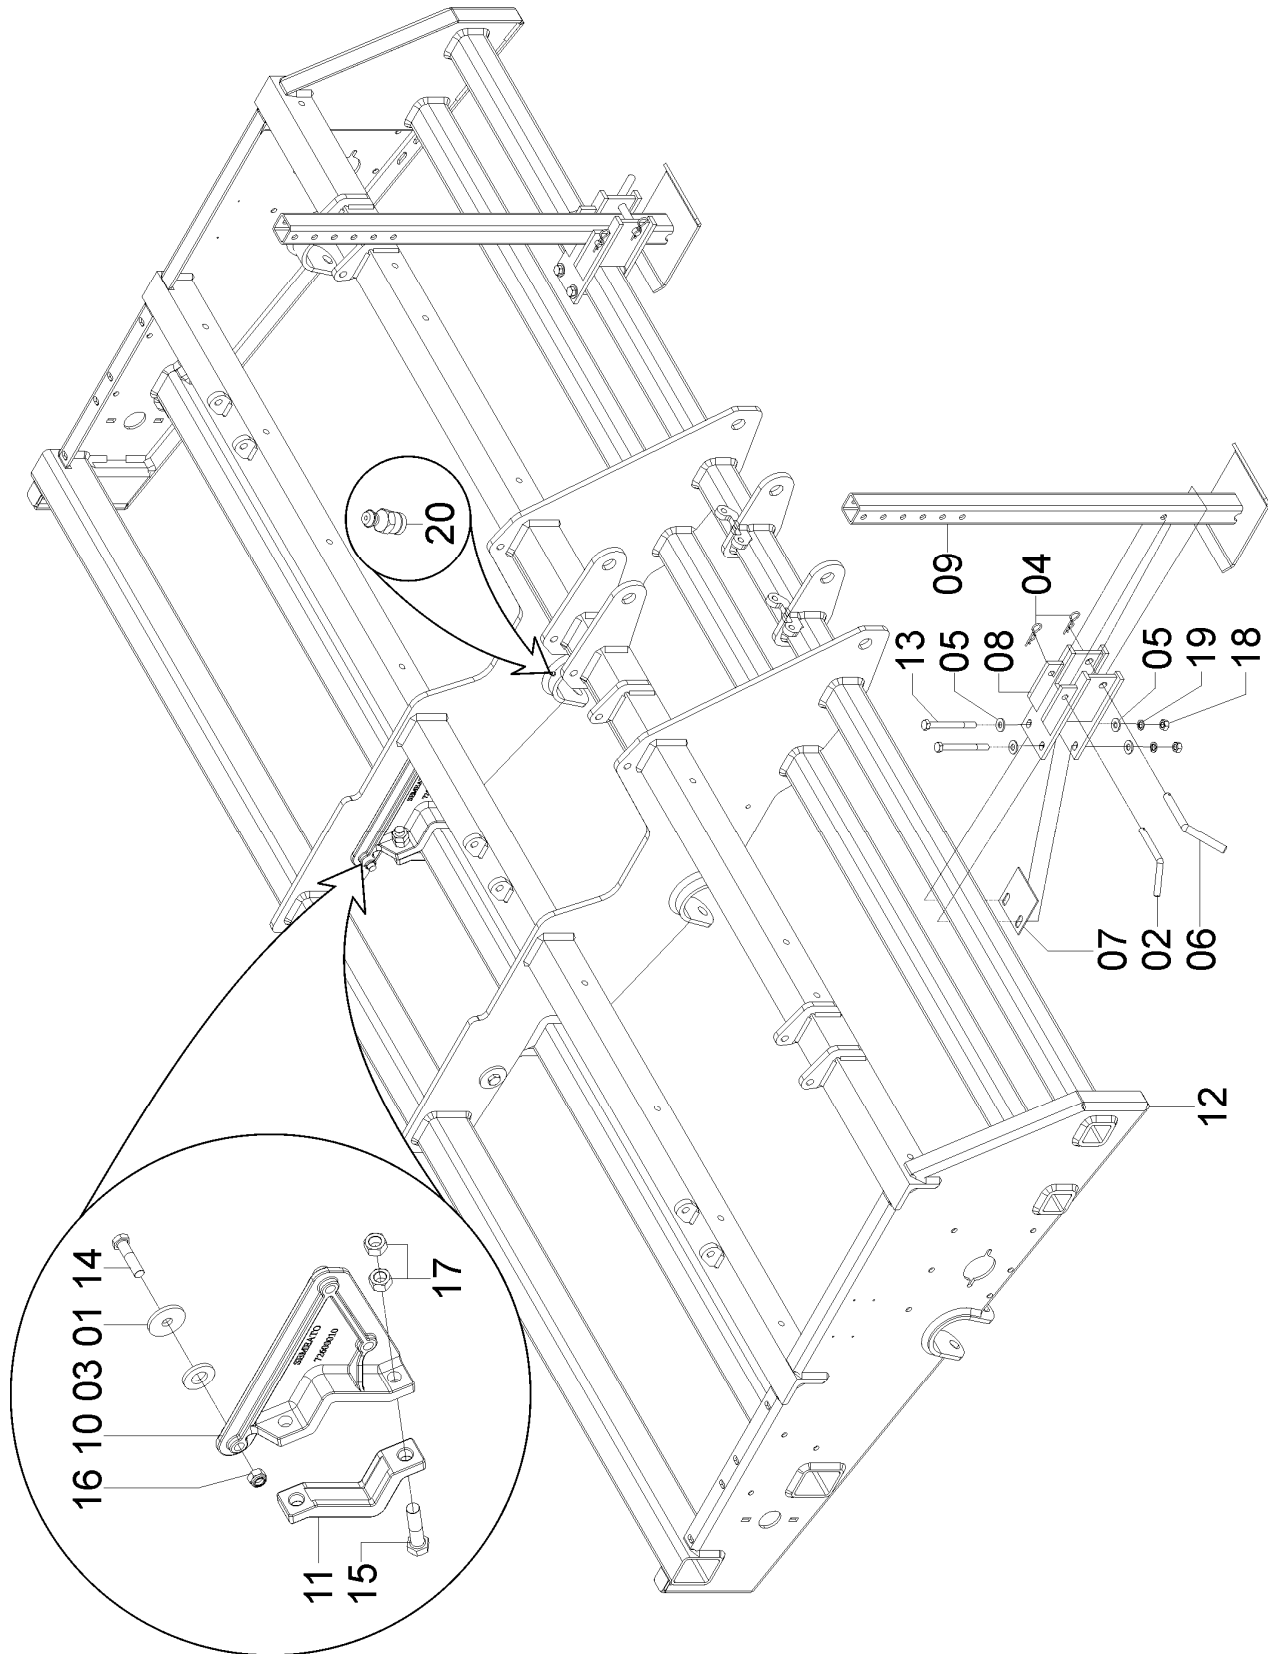

72605600 - CJ. CHASSI SOL 08

72605600 - CJ. CHASSI SOL 08

REF.	CÓDIGO	DENOMINAÇÃO	QT./CJ.
01	02070008	ARRUELA LISA	6
02	03060004	PINO DO MACACO	2
03	03190009	ARRUELA LISA	7
04	15070001	GRAMPO	4
05	28040023	ARRUELA LISA	4
06	35010012	PINO DO MACACO	2
07	35010022	CHAPA BASE	2
08	35010600	CJ. SUPORTE PÉ	2
09	35010700	CJ. PÉ	2
10	72600010	BATENTE MÓVEL DIR.	1
10	72600011	BATENTE MÓVEL ESQ.	1
11	72600012	ABRAÇADEIRA TUBO	2
12	72950200	CJ. CHASSI SOL 08	1
13	818812120	PARAFUSO CAB. SEXT. M 12 X 120 8.8.....	4
14	818816065	PARAFUSO CAB. SEXT. M 16 X 65 8.8.....	6
15	818820085	PARAFUSO CAB. SEXT. M 20 X 85 8.8.....	4
16	82000716	PORCA AUTOTR. M 16 DS	6
17	8205062008	PORCA SEXT. DIN 934 – MB 20 -8.....	8
18	8205071208	PORCA SEXT. DIN 934 – MB 12 -8.....	4
19	83010112	ARRUELA DE PRESSÃO M 12	4
20	84300818	GRAXEIRA RETA 8 X 1,25	4