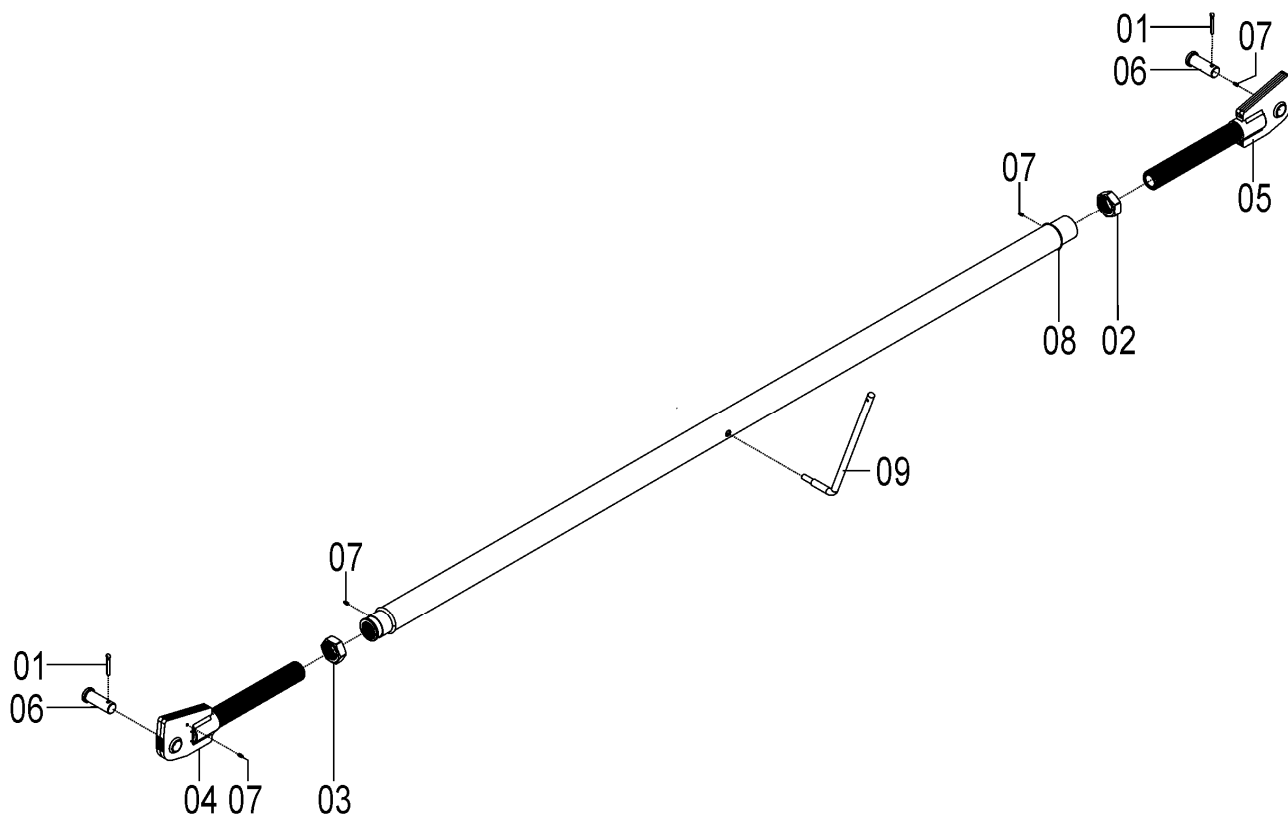

72715101 – CJ. DESTORCEDOR TANDEM SOL 15

72715101 – CJ. DESTORCEDOR TANDEM SOL 15

REF.	CÓDIGO	DENOMINAÇÃO	QT./ CJ.
01	85002255	CONTRAPINO 3/8 X 2.1/2.....	2
02	72700001	PORCA TRAVA ROSCA QUADRA M 65 X 8 PROF. 3.75 (DIR.).....	1
03	72700002	PORCA TRAVA ROSCA QUADRA M 65 X 8 PROF. 3.75 (ESQ.)	1
04	72700600	PONTEIRA ESQ.	1
05	72700700	PONTEIRA DIR.....	1
06	72710001	PINO.....	2
07	84300818	GRAXEIRA RETA 8 X 1.25.....	4
08	72710200	DESTORCEDOR LIGAÇÃO SOL 15	1
09	62010019	ACIONADOR DA LINHA	1