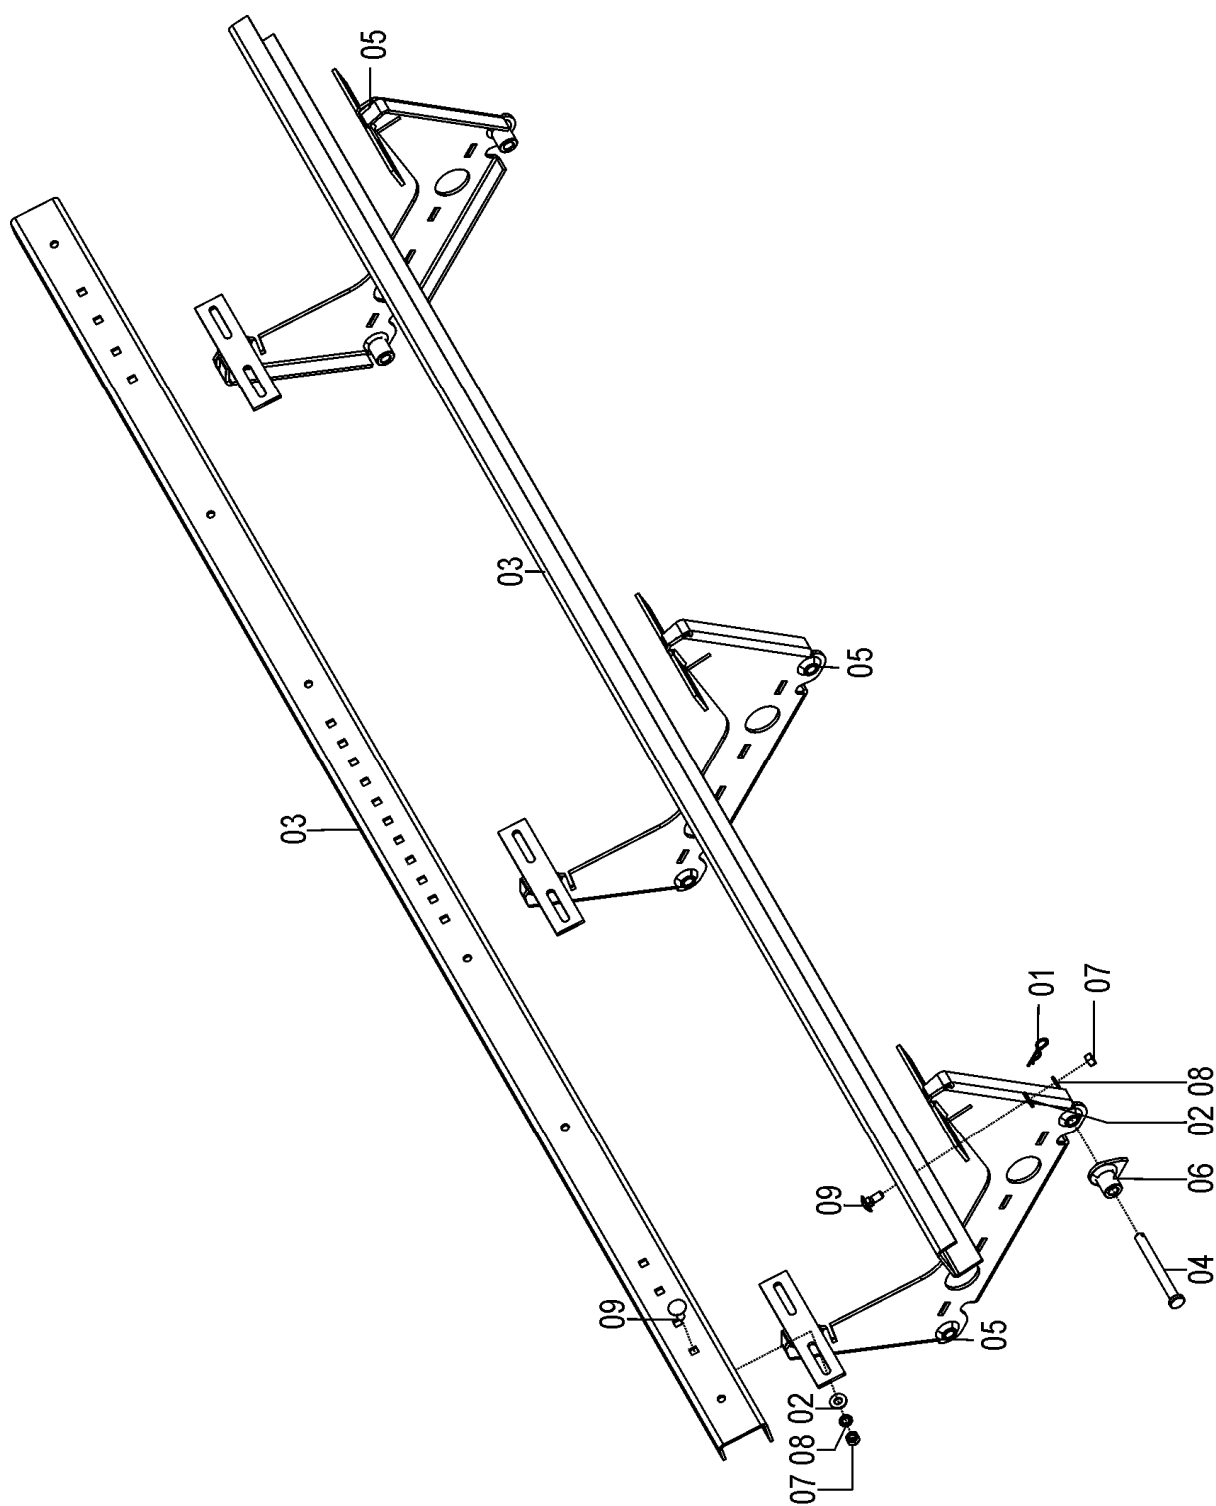

72615600 - CJ. BERÇO SOL 08

72615600 - CJ. BERÇO SOL 08

REF.	CÓDIGO	DENOMINAÇÃO	QT./CJ.
01	15070001	GRAMPO	6
02	28040023	ARRUELA	12
03	72610006	PERFIL 'U' BERÇO MAIOR	2
04	72610004	PINO 5/8 157 mm.....	6
05	72610300	CJ. BERÇO	3
06	72610400	BATENTE BERÇO.....	6
07	82050712	PORCA SEXTAVADA M 12.....	12
08	83010112	ARRUELA DE PRESSÃO M 12.....	12
09	816812030	PARAFUSO CAB. CIL. P. Q. (FRANCÊS) M 12 X 30 8.8.....	12