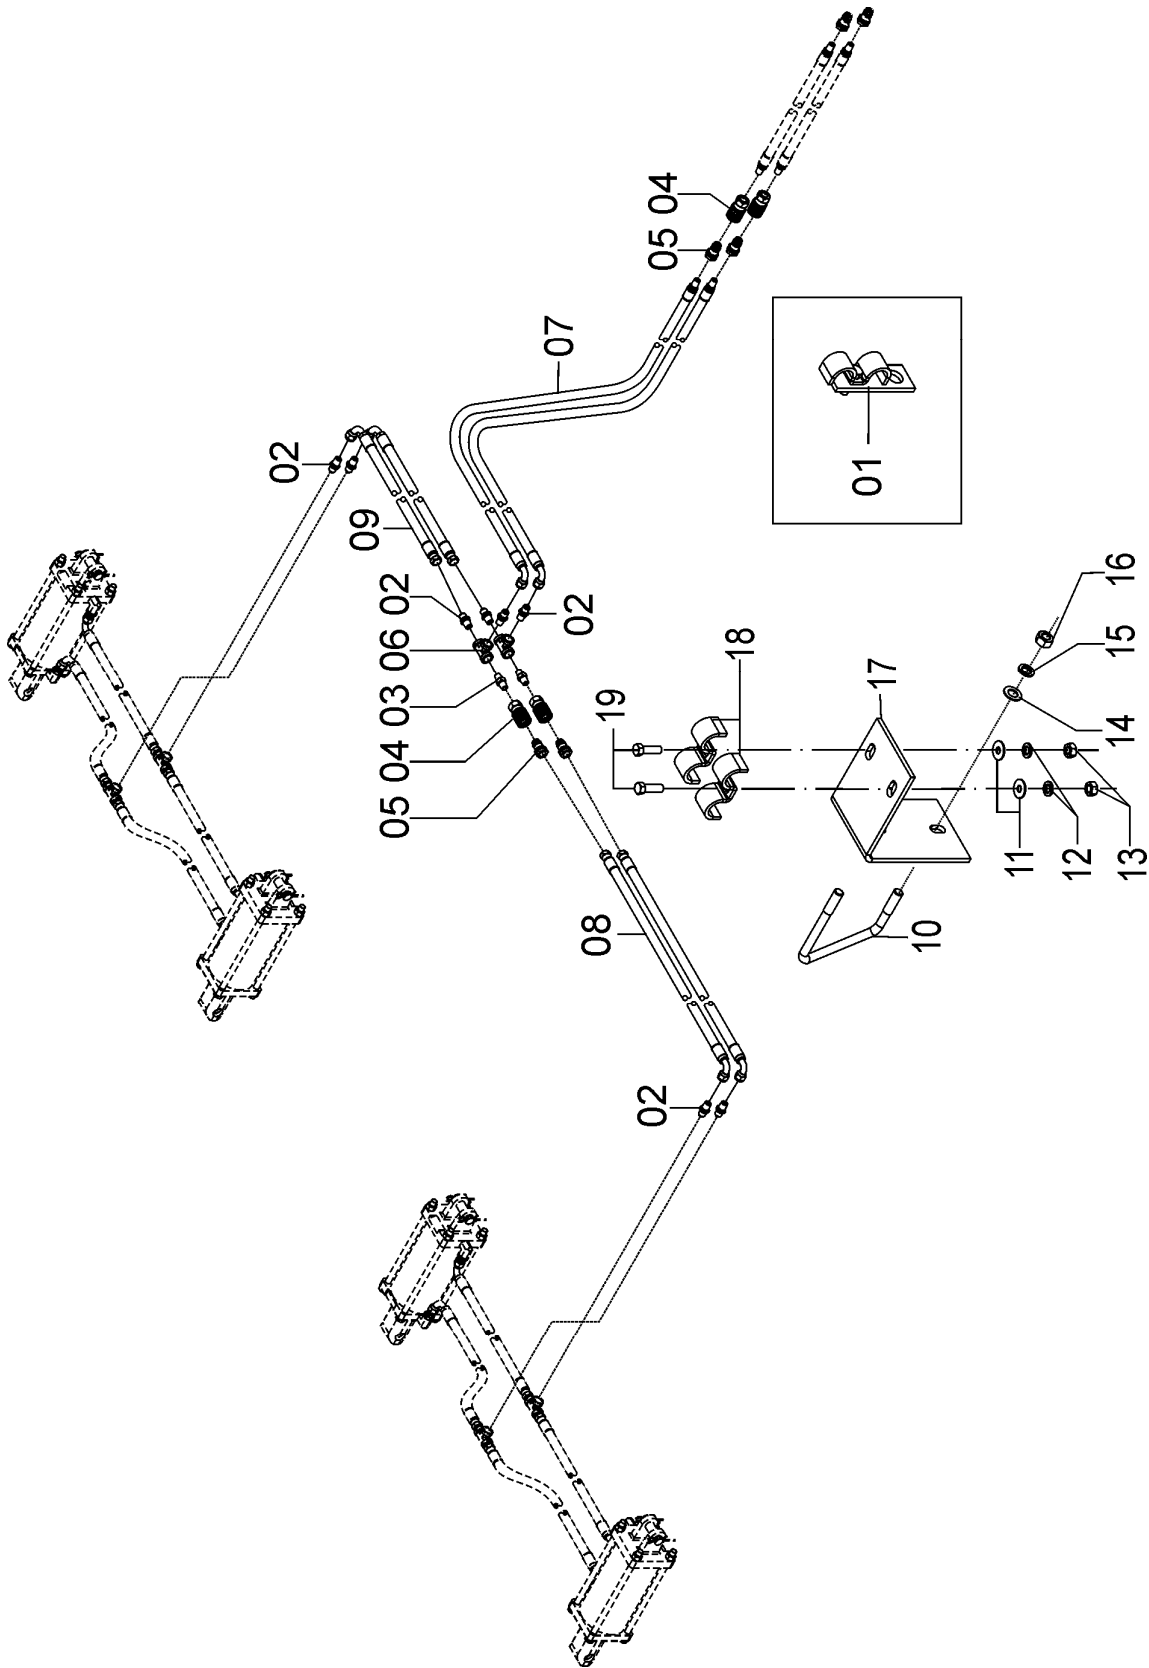

72645500 - C.J. SISTEMA HIDR. TANDEM S/ MARCADOR SOL 15

72645500 - C.J. SISTEMA HIDR. TANDEM S/ MARCADOR SOL 15

REF.	CÓDIGO	DENOMINAÇÃO	QT./CJ.
01	72725006	CJ. PRESILHA.....	4
02	05022021	ADAPTADOR MACHO 1/2"NPTF – MACHO JIC 7/8"	8
03	05022245	ADAPTADOR MACHO 1/2 NPTX1/2 NPT X ½ NPT	2
04	05182595	ENGATE RÁPIDO NPT 1/2 FÊMEA	4
05	05182596	ENGATE RÁPIDO NPT 1/2 MACHO	4
06	05372662	TEE FÊMEA 140 8.8.8 C.....	2
07	69106426	CJ. MANGUEIRA.....	2
08	72645064	CJ. MANGUEIRA 1/2"X5260X1X2X0X90	2
09	72645065	CJ. MANGUEIRA 1/2"X2660X2X2X0X90	2
10	30040022	ABRAÇADEIRA	1
11	01020010	ARRUELA LISA M8	2
12	83010108	ARRUELA DE PRESSÃO M8	2
13	82050708	PORCA SEXTAVADA M8	2
14	03220028	ARRUELA	2
15	83010112	ARRUELA DE PRESSÃO M12	2
16	82050712	PORCA SEXTAVADA M12	2
17	72640004	SUPORTE DA VÁLVULA	1
18	56080011	PRESILHA DAS MANGUEIRAS	2
19	818808025	PARAFUSO CAB. SEXTAVADA M 8X25 8.8	2