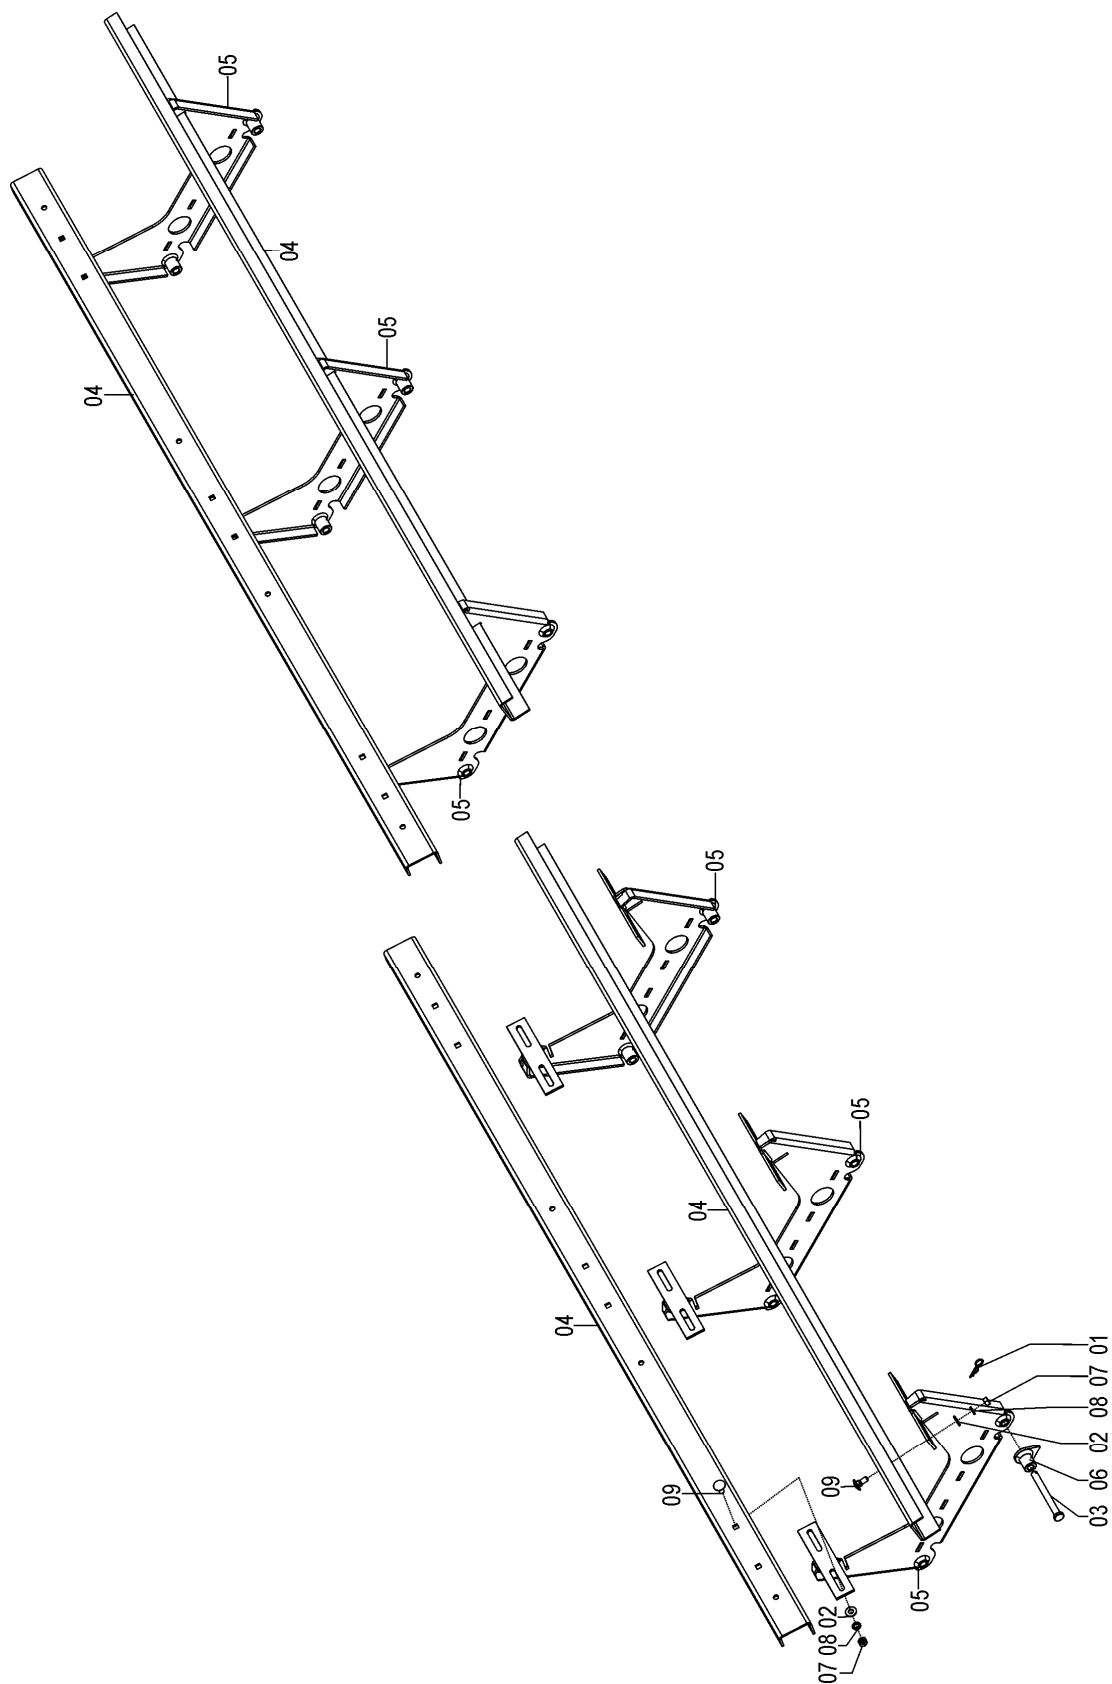

72615300 – CJ. BERÇO SOL 11

72615300 - CJ. BERÇO SOL 11

REF.	CÓDIGO	DENOMINAÇÃO	QT./CJ.
01	15070001	GRAMPO.....	12
02	28040023	ARRUELA.....	24
03	72610004	PINO 5/8 157 mm.....	12
04	72610005	PERFIL 'U' BERÇO SOL 11.....	4
05	72610300	CJ. BERÇO	6
06	72610400	BATENTE BERÇO	12
07	82050712	PORCA SEXTAVADA M 12.....	24
08	83010112	ARRUELA DE PRESSÃO M 12.....	24
09	816812030	PARAFUSO CAB. CIL. P. Q. (FRANCÊS) M 12 X 30 8.8.....	24