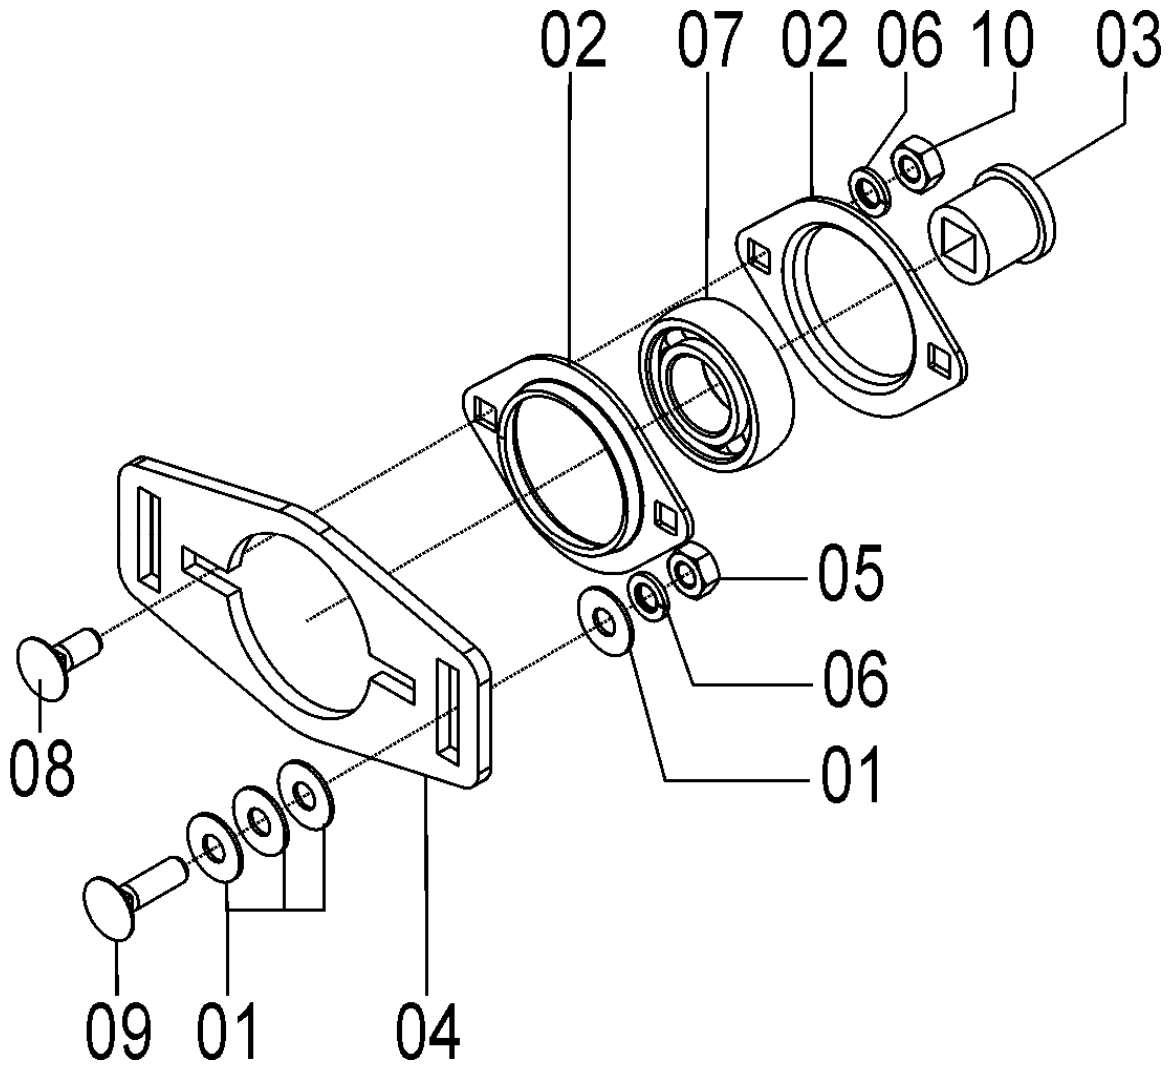

72635208 - C.J. MANCAL EIXO ADUBO

72635208 - CJ. MANCAL EIXO ADUBO

REF.	CÓDIGO	DENOMINAÇÃO	QT./ CJ.
01	01030053	ARRUELA	8
02	28060073	MANCAL FLANGEADO	2
03	28240052	BUCHA MANCAL DO ADUBO	1
04	72060002	APOIO EIXO CAIXA	1
05	82050710	PORCA SEXTAVADA M10.....	2
06	83010110	ARRUELA PRESSÃO M10.....	4
07	88200230	ROLAMENTO ORAE 30 NPPB	1
08	816810025	PARAFUSO CAB. CIL. P. Q. (FRANCÊS) M 10 X 25 8.8.....	2
09	816810035	PARAFUSO CAB. CIL. P. Q. (FRANCÊS) M 10 X 35 8.8.....	2
10	8205071008	PORCA SEXTAVADA DIN934 MA10-8	2