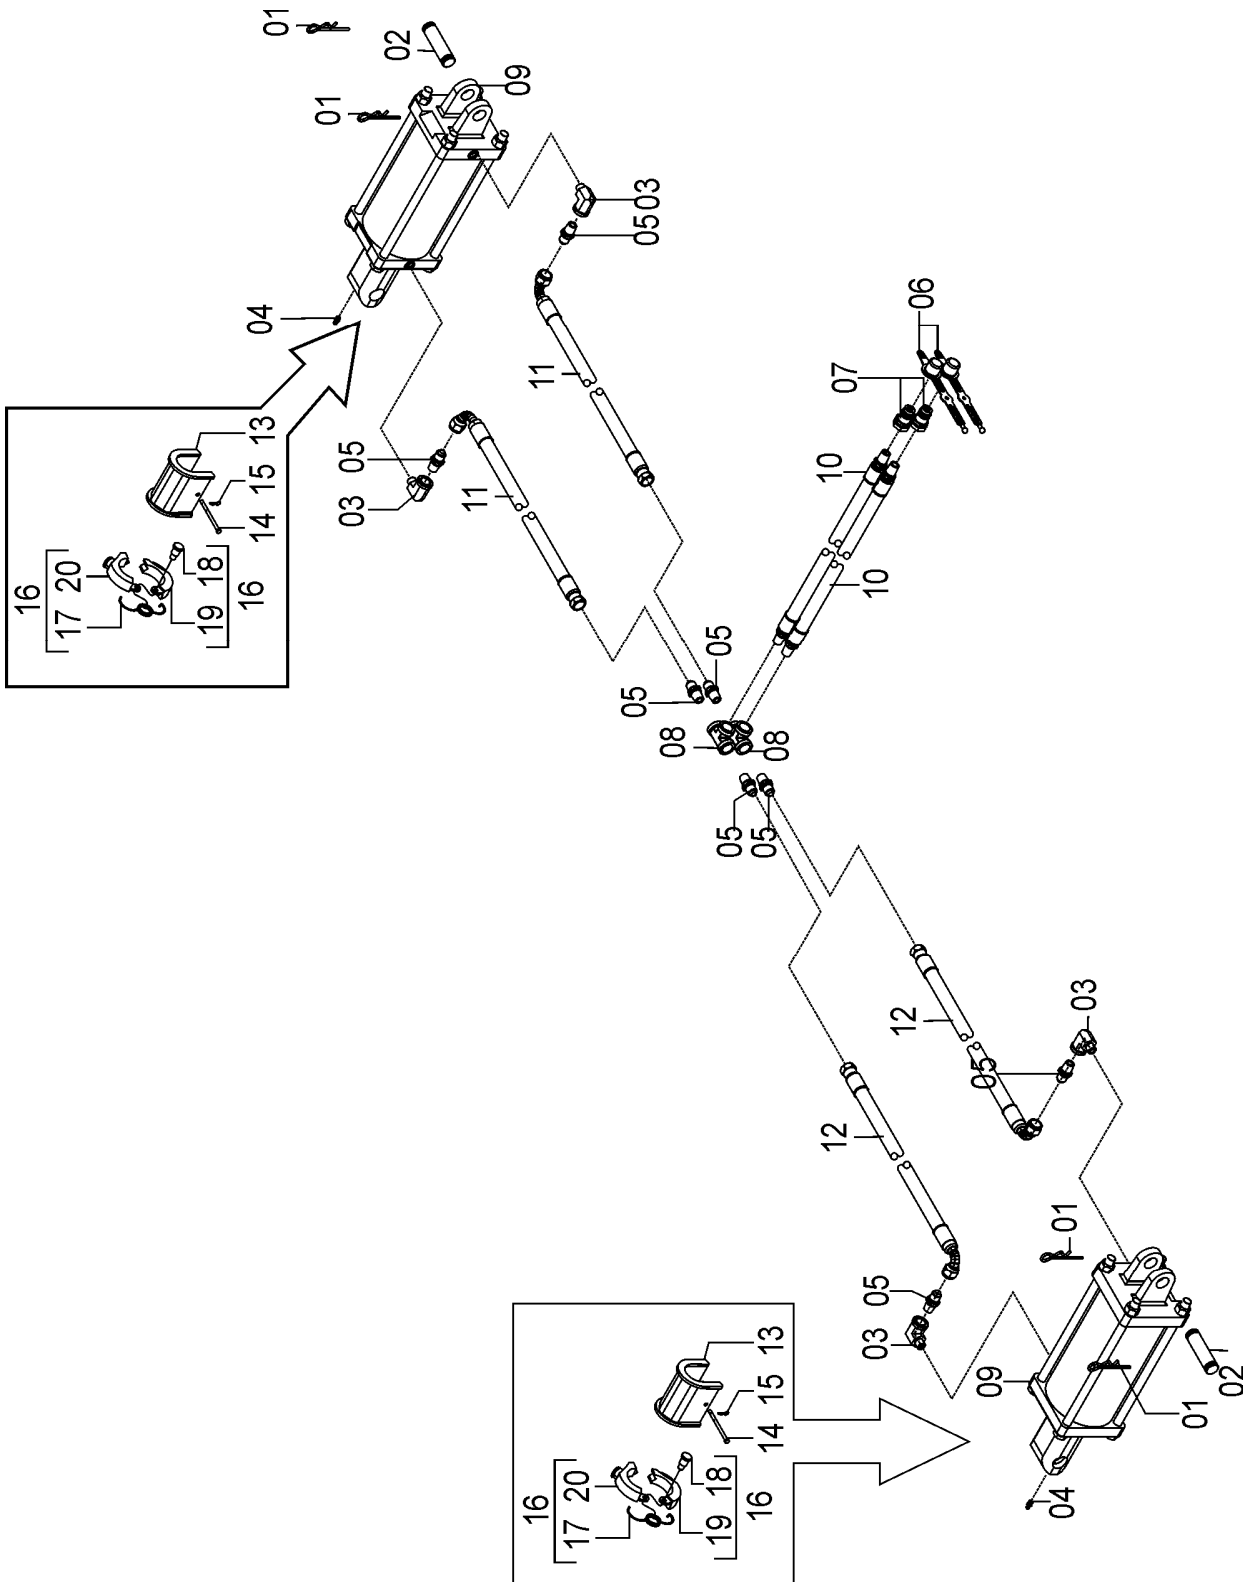

72645100 - CJ. SISTEMA HIDRÁULICO SOL 11

REF.	CÓDIGO	DENOMINAÇÃO	QT./CJ.
01	04120001	GRAMPO	4
02	04120004	PRISIONEIRO DO ENGATE	2
03	04120005	CONEXÃO TAMPAS SUPERIOR	4
04	84300818	GRAXEIRA R. 8X1.25.....	2
05	05022021	ADAPTADOR MACHO 1/2"NPTF – MACHO JIC 7/8"	8
06	05010053	TAMPA EXT. ENGATE RÁPIDO	2
07	05182596	ENGATE RÁPIDO NPT 1/2 MACHO	2
08	05372662	TEE FÊMEA 140 8.8.8.C	2
09	72645001	CJ. CILINDRO.....	2
10	72645003	CJ. MANGUEIRA 1/2"X3300X1X1X0X0.....	2
11	72645017	CJ. MANGUEIRA 1/2"X450 mm	2
12	72645020	CJ. MANGUEIRA 1/2"X600 mm	2
13	56081300	CJ. CALÇO.....	2
14	28080002	PINO.....	2
15	03090017	GRAMPO	2
16	69105000	CJ.CALÇO.....	2
17	28470075	MOLA CALÇO CILINDRO	2
18	69100001	PINO CALÇO	2
19	69100002	CALÇO ESQ.	2
20	69100003	CALÇO DIR.....	2