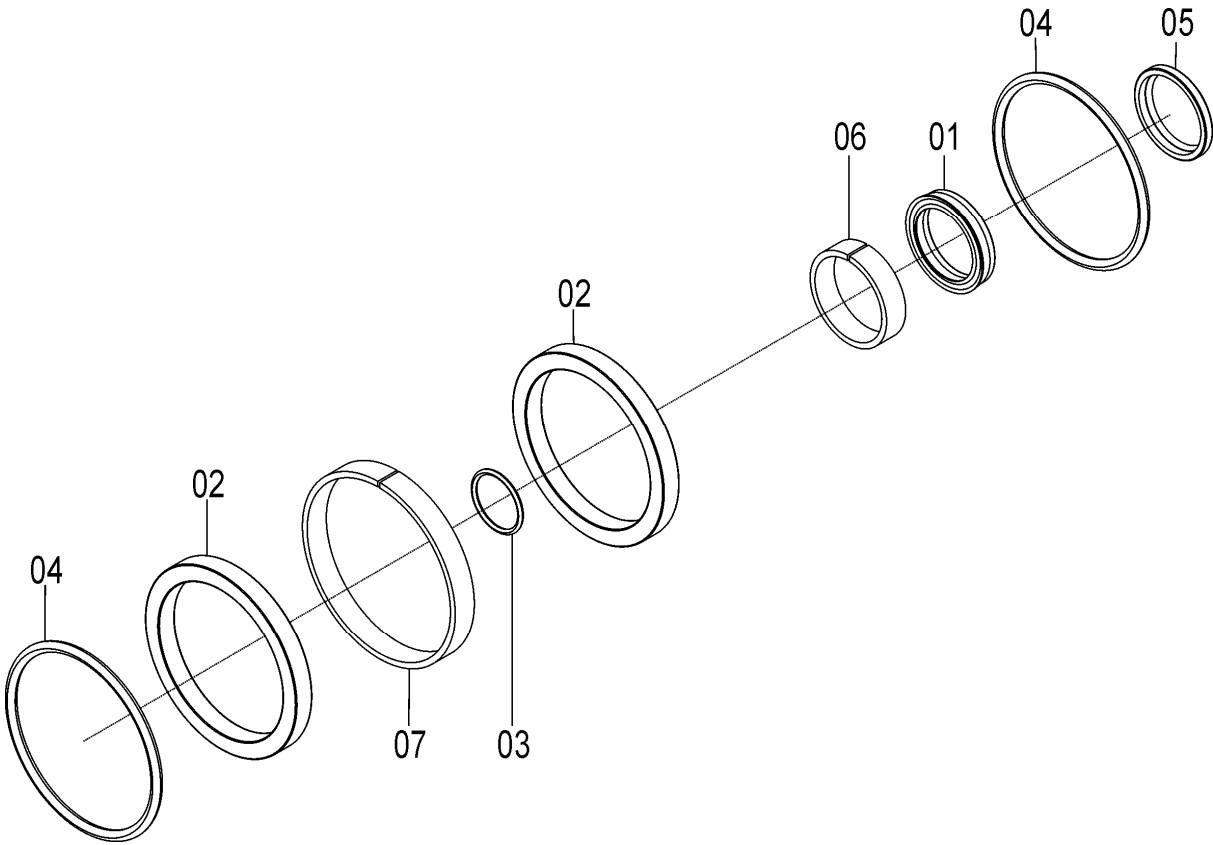

26315004 - C.J. KIT REPARO CILINDRO 4" SOL 07/08/09/10

26315004 - CJ. KIT REPARO CILINDRO 4" SOL 07/08/09/10

REF.	CÓDIGO	DENOMINAÇÃO	QT./CJ.
01	86904349	GAXETA PARKER 25001500-375B.....	1
02	86909582	GAXETA MOLY 4 (3750-3250).....	2
03	90112122	ANEL O'RING 2-122.....	1
04	90112342	ANEL O'RING 2-342.....	2
05	90511500	ANEL RASPADOR D-1500.....	1
06	90520507	ANEL GUIA P/HASTE W2 2000 500 D.42.....	1
07	90524050	ANEL GUIA 4" W2 4000 500.....	1