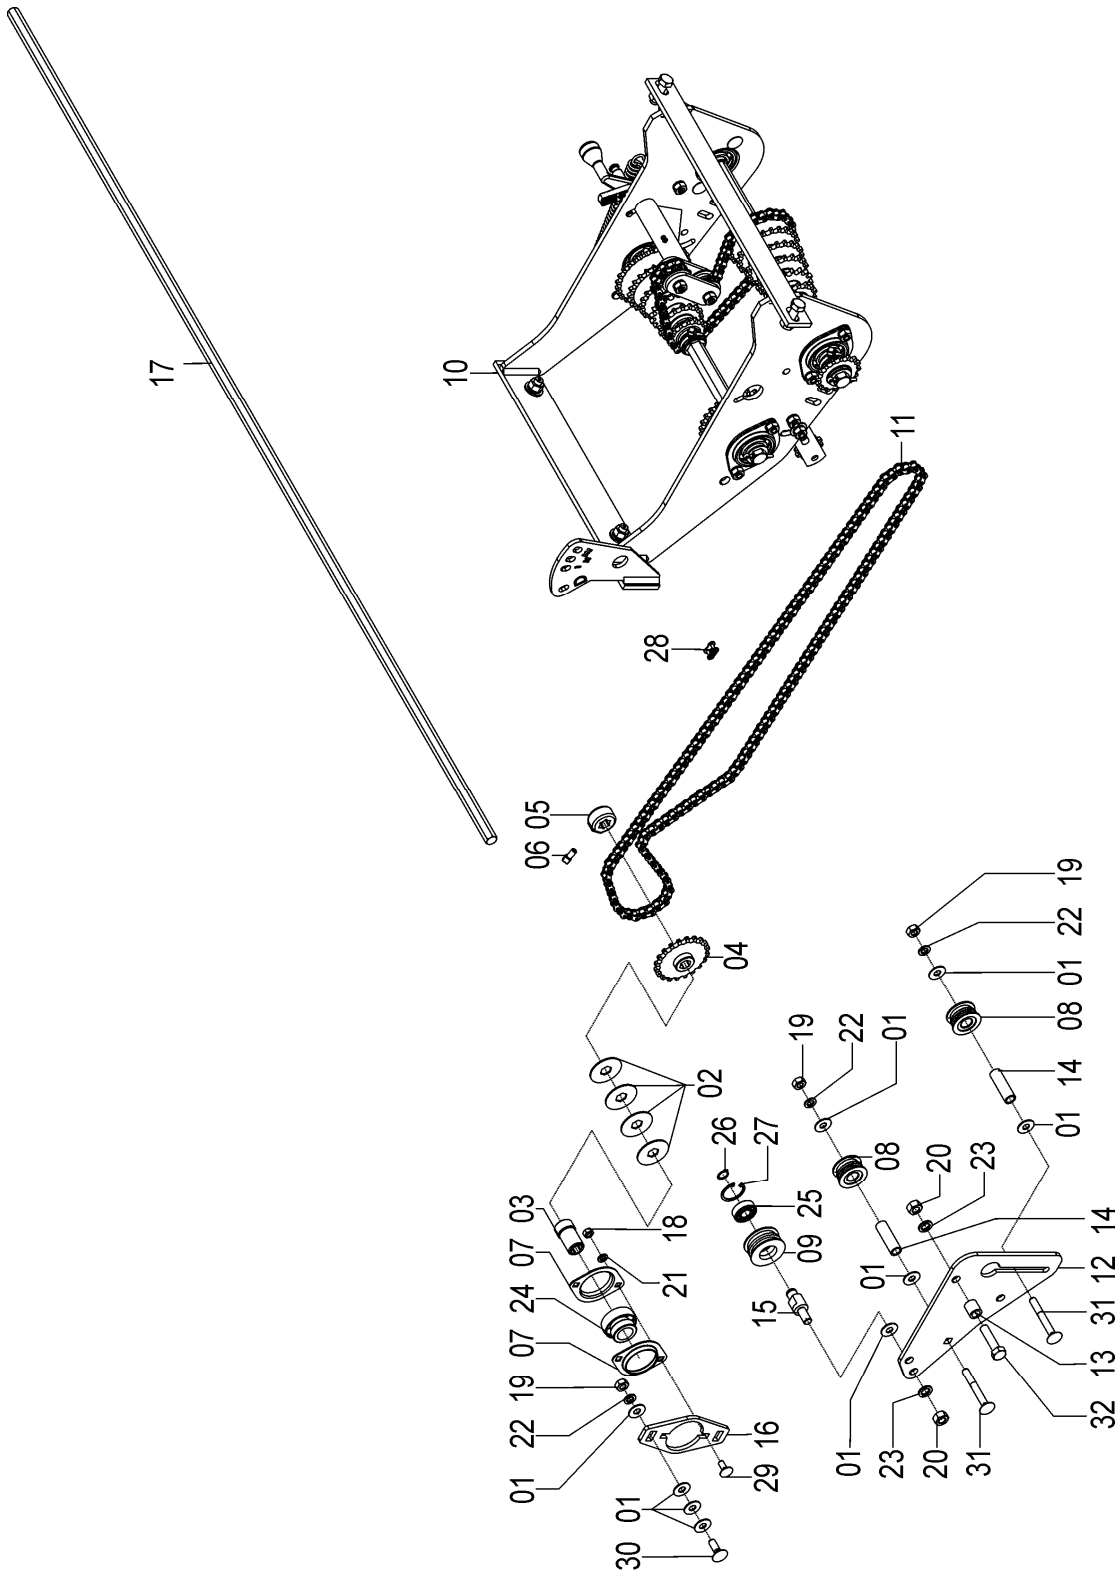

72635104 – CJ. TRANSMISSÃO DA SEMENTE SOL 09

72635104 – CJ. TRANSMISSÃO DA SEMENTE SOL 09

REF.	CÓDIGO	DENOMINAÇÃO	QT./CJ.
01	01030053	ARRUELA	26
02	03070019	ARRUELA	17
03	28040031	BUCHA	2
04	28060014	ENGRENAGEM Z 20	2
05	28060016	BATENTE	3
06	28060025	PARAFUSO RECARTEILHADO	3
07	28060074	MANCAL FLANGEADO	4
08	56040027	ROLETE ESTICADOR	4
09	72080006	ROLETE	2
10	72255001	CJ. CAIXA TRANSMISSÃO ESQ. SEMENTE	1
10	72255002	CJ. CAIXA TRANSMISSÃO DIR. SEMENTE	1
11	91126000	CORRENTE DE ROLO ASA-40 (161 ELOS)	2
12	72490002	SUORTE ESTICADOR	2
13	72490003	SEPARADOR ESTICADOR	6
14	72490004	BUCHA ESTICADOR INTERNA	4
15	72490005	PINO ESTICADOR	2
16	72630013	APOIO EIXO CAIXA	2
17	72630026	EIXO TRANS.SEM.DIR.S9 - 2130	1
17	72630029	EIXO TRANS.SEM.ESQ.S9 - 1930	1
18	8205070808	PORCA SEXTAVADA DIN934 MA08-8	4
19	82050710	PORCA SEXTAVADA M10	8
20	82050712	PORCA SEXTAVADA M12	8
21	83010108	ARRUELA PRESSÃO M8	4
22	83010110	ARRUELA PRESSÃO M10	8
23	83010112	ARRUELA PRESSÃO M12	8
24	88200025	ROLAMENTO GRAE 25 NPPB	2
25	88606202	ROLAMENTO DE ESFERAS 6202 2RS	2
26	90220015	ANEL ELÁSTICO P/ EIXO E-15	2
27	90220235	ANEL ELÁSTICO P/ FURO I-35	2
28	91226000	EMENDA ASA 40	2
29	816808020	PARAFUSO CAB. CIL. P.Q. (FRANCÊS) M8X20 8.8	4
30	816810030	PARAFUSO CAB.CIL. P. Q. (FRANCÊS) M10X30 8.8	4
31	816810080	PARAFUSO CAB.CIL. P. Q. (FRANCÊS) M10X80 8.8	4
32	818812050	PARAFUSO CAB SEX M12X50 8.8	6