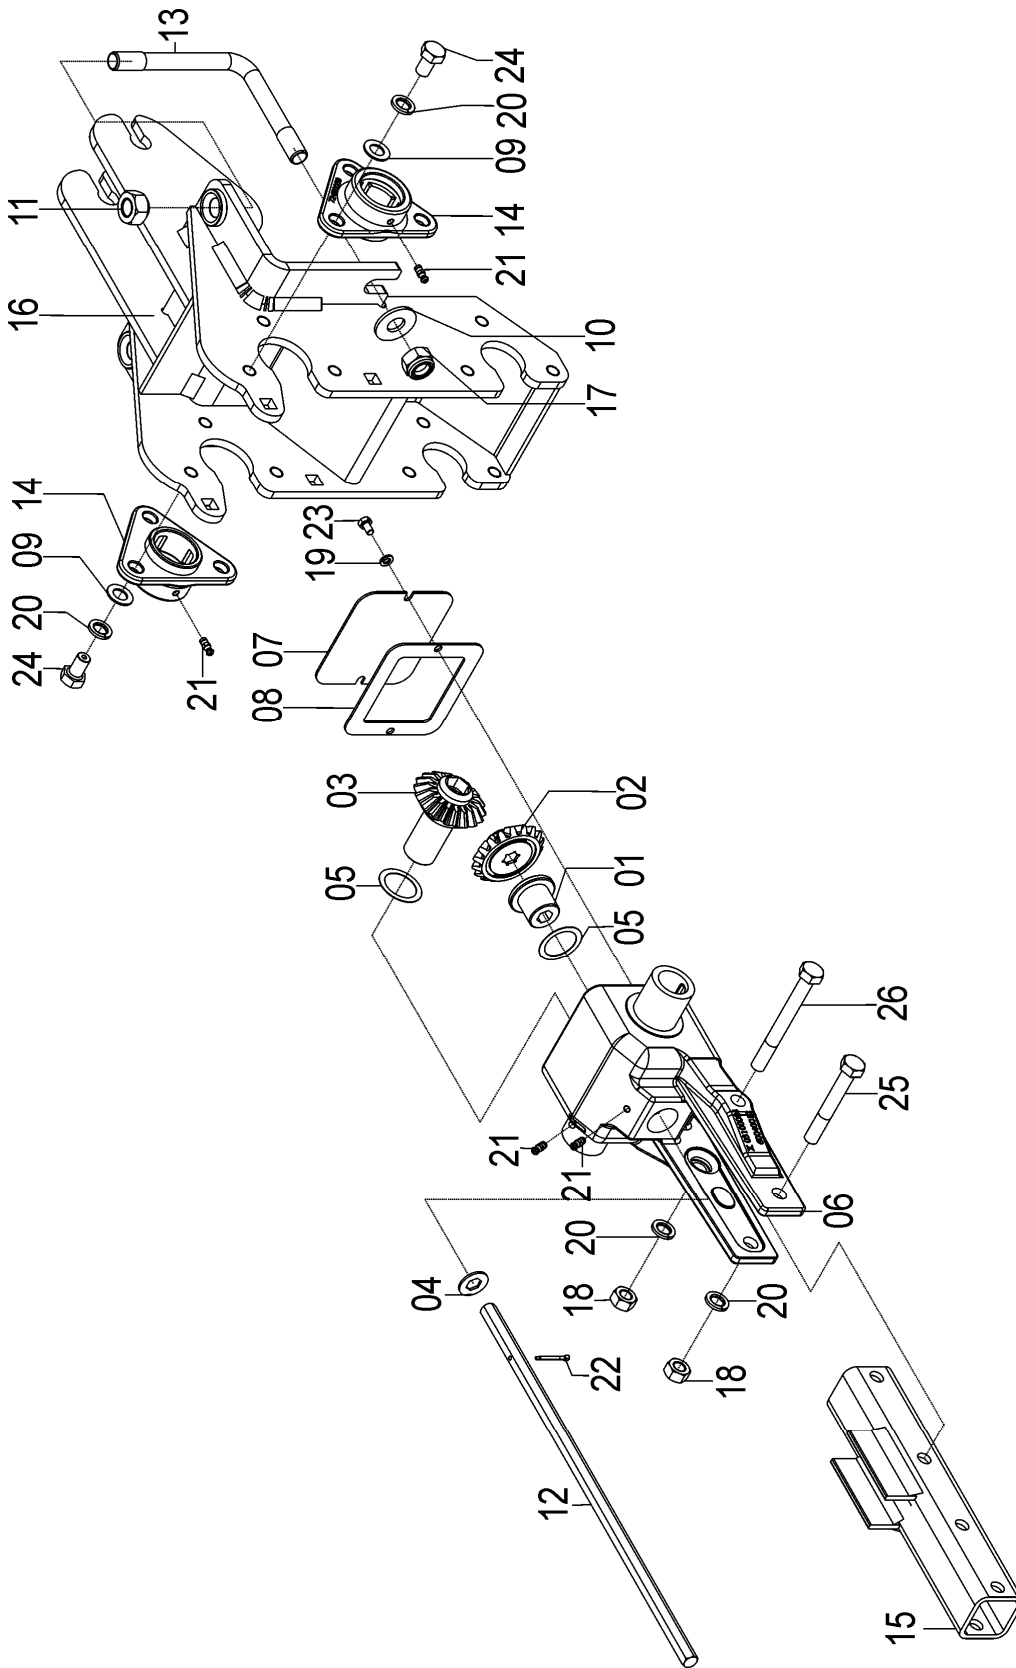

72455001 - CJ. SUPORTE SUPERIOR

72455001 - CJ. SUPORTE SUPERIOR

REF.	CÓDIGO	DENOMINAÇÃO	QT./CJ.
01	03100002	BUCHA	1
02	03100003	PINHÃO CONDUZIDO	1
03	03100004	PINHÃO CONDUTOR	1
04	03100051	ARRUELA.....	1
05	03100052	ARRUELA LISA.....	2
06	03100084	CARCAÇA	1
07	03100089	TAMPA DA CARCAÇA	1
08	03100090	PROTETOR CX. ENGRENAGEM	1
09	03220028	ARRUELA.....	6
10	15140010	ARRUELA.....	2
11	70230075	PORCA CÔNICA M16X1.5	2
12	72450008	EIXO SUPERIOR	1
13	72450025	ABRAÇADEIRA.....	2
14	72450039	MANCAL SUPERIOR.....	2
15	72450200	CJ. TUBO PANTÓGRAFO SUPERIOR	1
16	72450300	SUPORTE TUBO	1
17	82000616	PORCA AUTOTR. MB 16 DS	2
18	82050712	PORCA SEXTAVADA M12	2
19	83010106	ARRUELA PRESSÃO M6	2
20	83010112	ARRUELA PRESSÃO M12	8
21	84300618	GRAXEIRA R. 6x1	4
22	85001235	CONTRAPINO 1/8x1.....	1
23	818706010	PARAFUSO CAB. SEX. M6X10.....	2
24	818812020	PARAFUSO CAB. SEX. M12X20 8.8	6
25	818812085	PARAFUSO CAB SEX M12X85 8.8	1
26	818812110	PARAFUSO CAB SEX M12X110 8.8	1