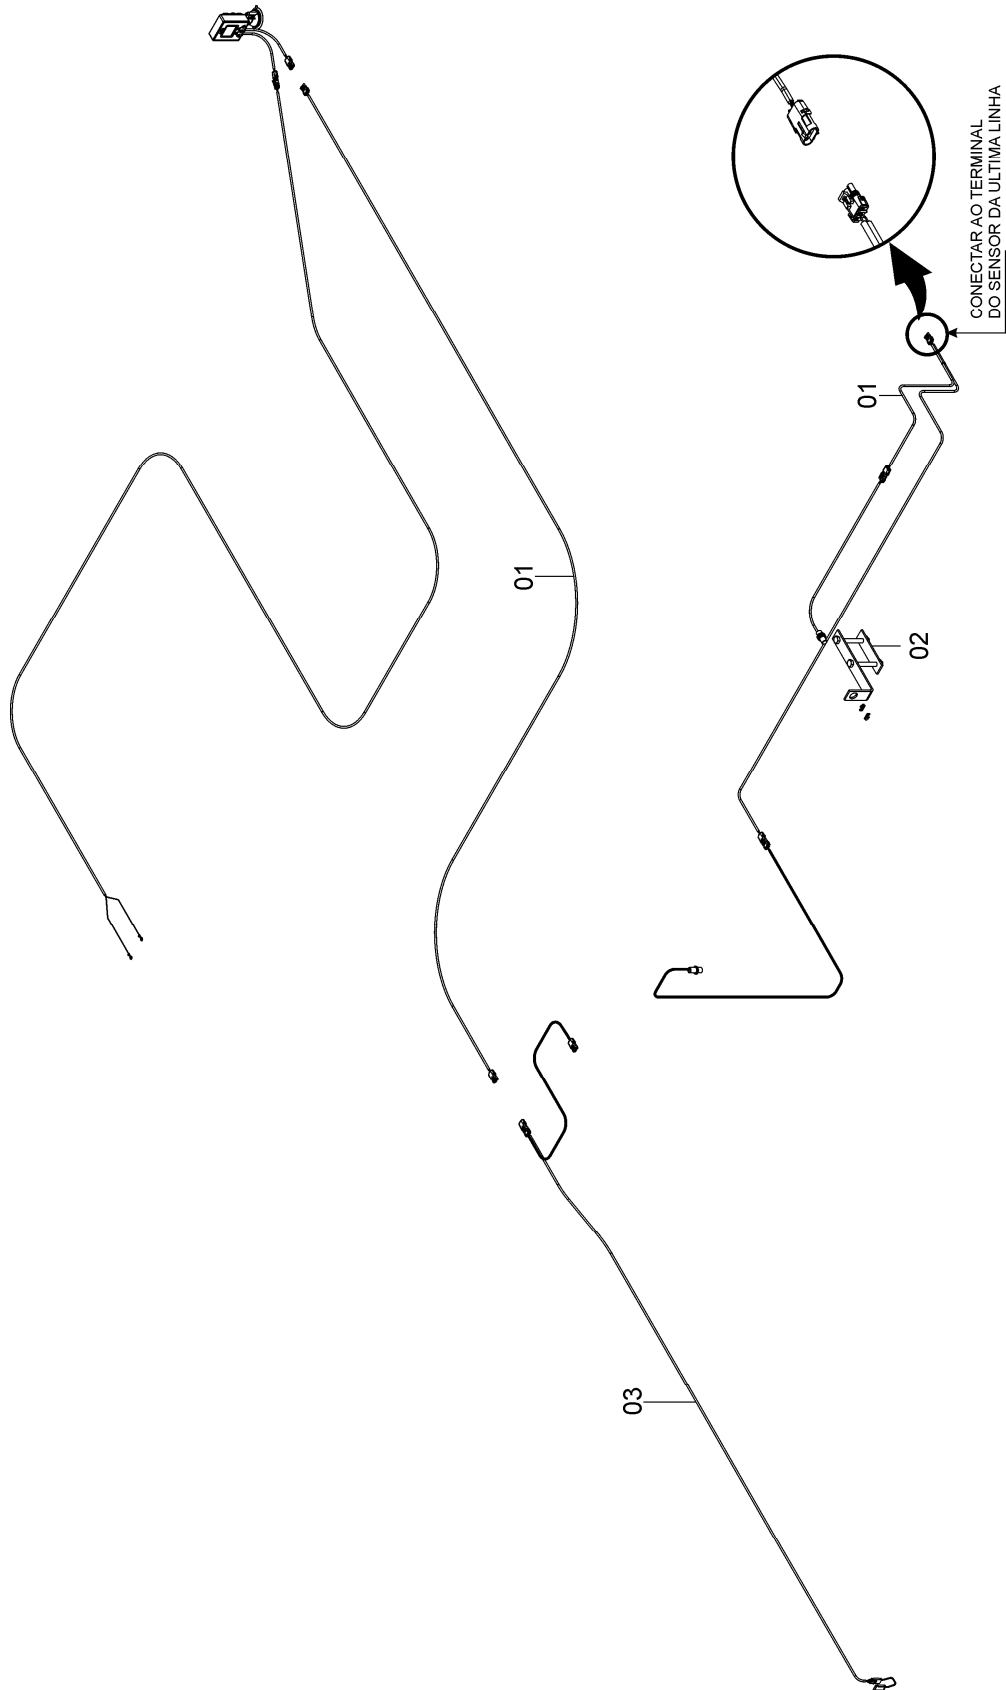

72796012 – CJ. MONITOR SEMETRONIC 12 LINHAS SOL 13E VACUUM SYSTEM

72796012 – CJ. MONITOR SEMETRONIC 12 LINHAS SOL 13E VACUUM SYSTEM

REF.	CÓDIGO	DENOMINAÇÃO	QT./CJ.
01	96001501	MONITOR SEMETRONIC	1
02	72635500	CJ. SUPORTE SENSOR SEMETRONIC.....	1
03	96001523	SENSOR SEMENTE	12