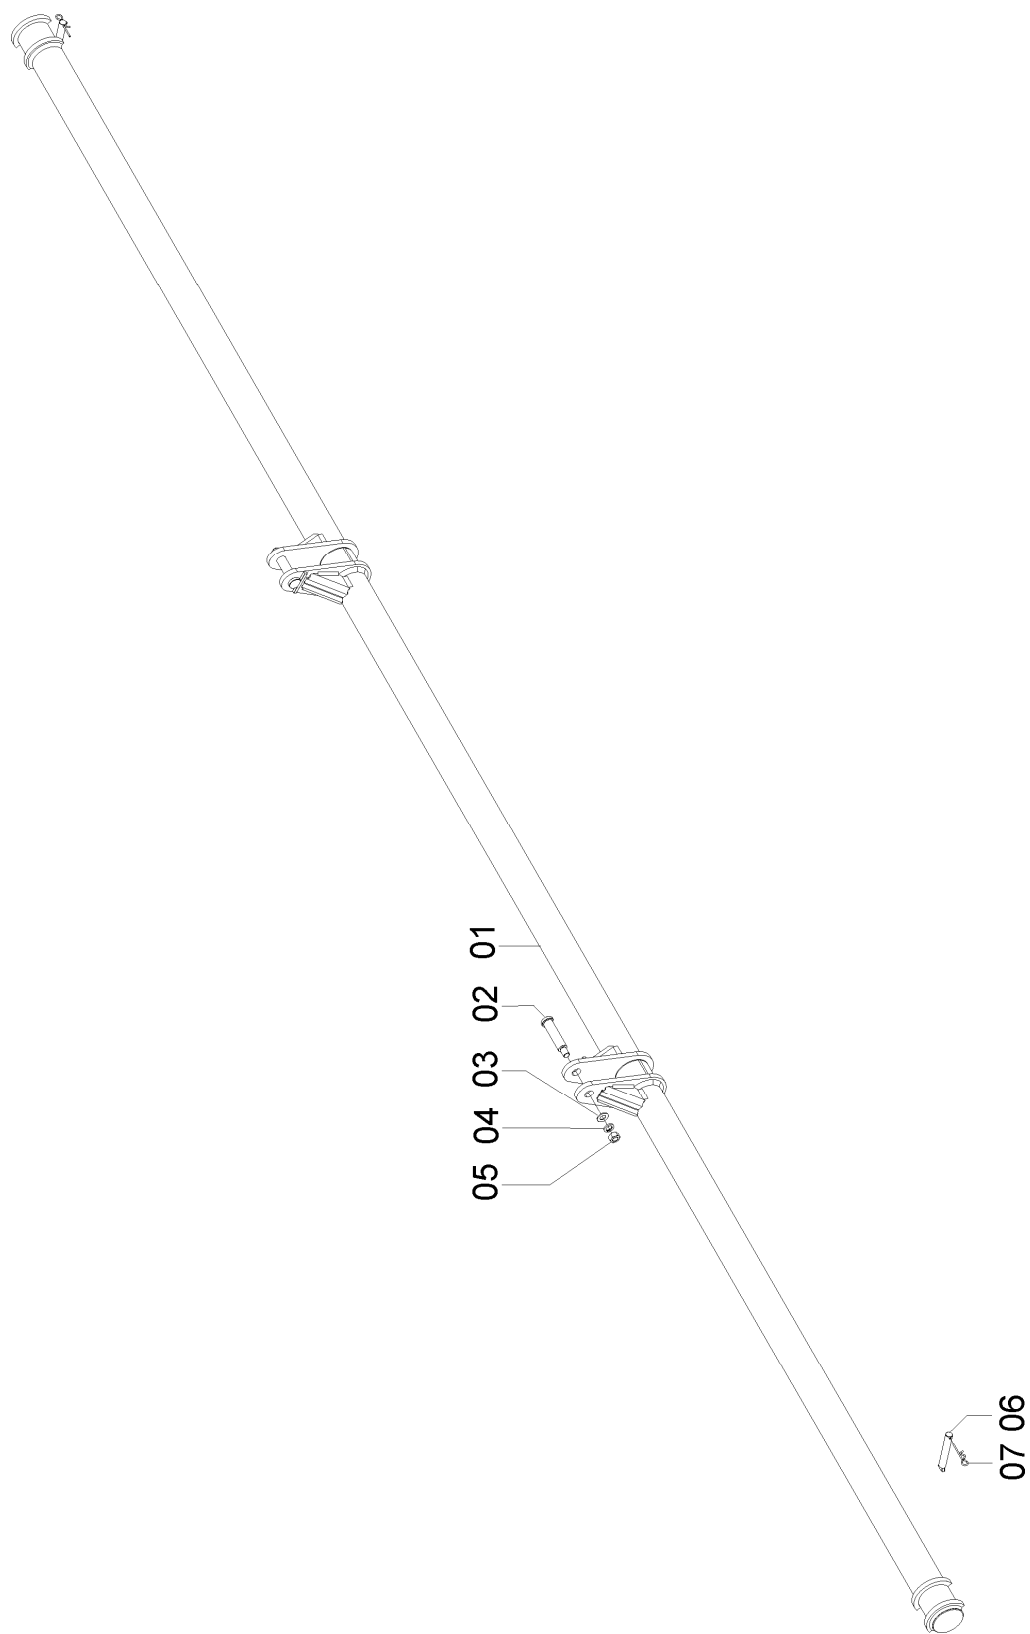

72625100 - CJ. ALTERNADOR SOL 15

72625100 - CJ. ALTERNADOR SOL 15

REF.	CÓDIGO	DENOMINAÇÃO	QT./CJ.
01	72620100	CJ. ALTERNADOR	1
02	72620001	PINO ALTERNADOR	2
03	18020002	ARRUELA LISA.....	2
04	83010120	ARRUELA DE PRESSÃO M 20.....	2
05	82050720	PORCA SEXTAVADA M 20.....	2
06	03130020	PINO DO CHASSI.....	2
07	04120001	GRAMPO	2