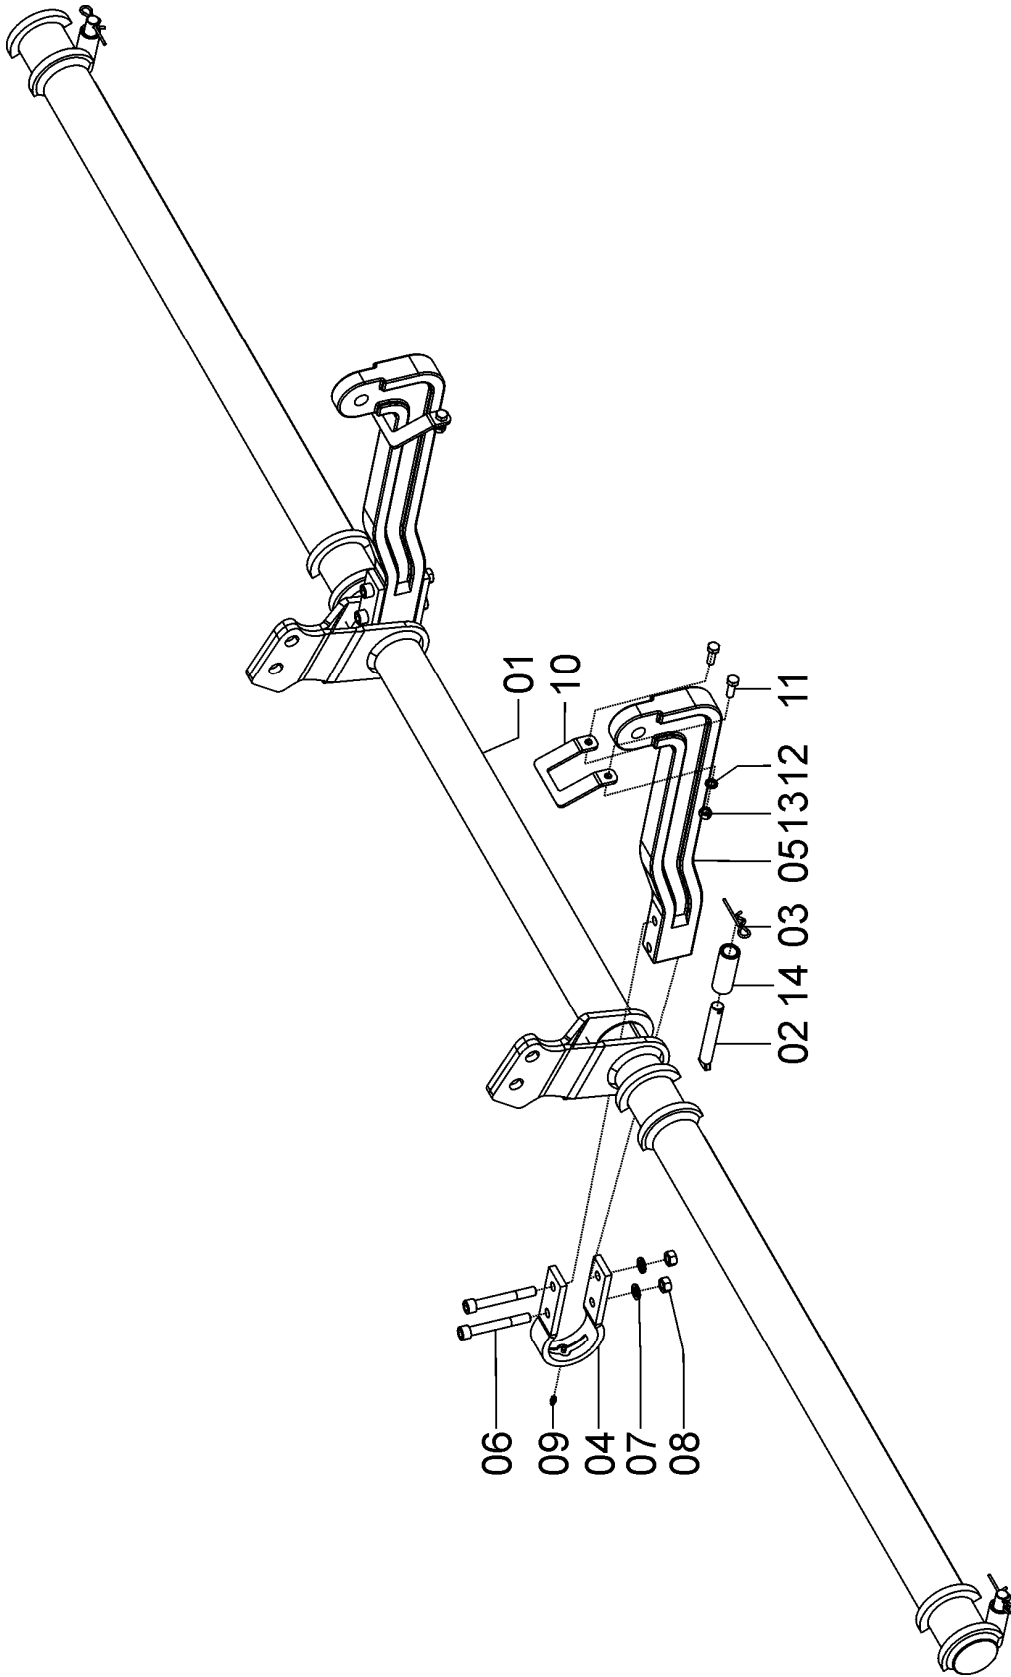

72625400- C.J. ALTERNADOR SOL 09

72625400- CJ. ALTERNADOR SOL 09

REF.	CÓDIGO	DENOMINAÇÃO	QT./CJ.
01	72470100	CJ. ALTERNADOR SOL 9.....	1
02	03130020	PINO DO CHASSI	4
03	04120001	GRAMPO	4
04	03020013	FIXADOR SUP. PISTÃO ALTERNADOR.	2
05	03020016	BRAÇO DO ACIONADOR.....	2
06	811716120	PARAFUSO CAB. CIL. SEXT. INT. (ALLEN) M 16 X 120	4
07	83010116	ARRUELA DE PRESSÃO M 16	4
08	82050716	PORCA SEXTAVADA M 16	4
09	84300818	GRAXEIRA RETA 8 X 1.25	2
10	72480003	SUPORTE ALTERNADOR.....	2
11	818812035	PARAFUSO CAB. SEXT. M 12 X 35 8.8.....	4
12	83010112	ARRUELA DE PRESSÃO M 12	4
13	82050712	PORCA SEXTAVADA M 12	4
14	72470001	BUCHA	4