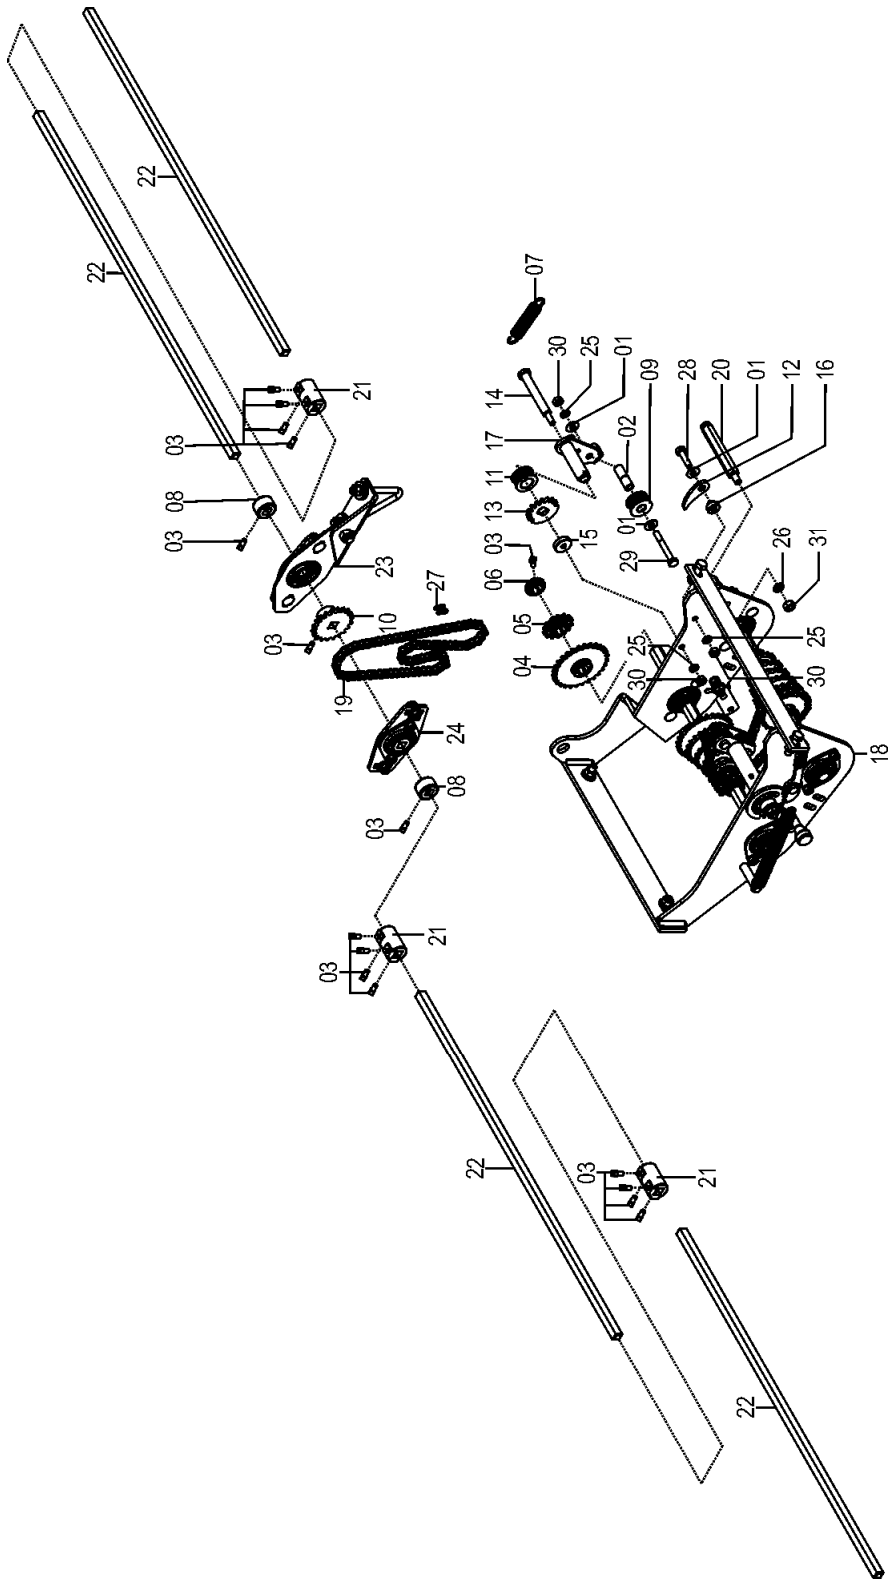

72635200 – CJ. TRANSMISSÃO DO ADUBO SOL 17

72635200 – CJ. TRANSMISSÃO DO ADUBO SOL 17

REF.	CÓDIGO	DENOMINAÇÃO	QT./CJ.
01	01030053	ARRUELA.....	6
02	28040036	APOIO ROLETE MAIOR.....	2
03	28060025	PARAFUSO RECARTILHADO.....	32
04	28060051	ENGRENAGEM Z 28.....	2
05	28060055	ENGRENAGEM 14 Z.....	2
06	28060062	BATENTE.....	2
07	28480064	MOLA TRAÇÃO.....	2
08	35050001	BATENTE.....	4
09	56040027	ROLETE ESTICADOR.....	2
10	72050025	ENGRENAGEM ADUBO.....	2
11	72050027	ROLETE ESTICADOR ADUBO.....	2
12	72050044	TRAVA.....	2
13	72050047	ENGRENAGEM TRAVA.....	2
14	72260011	PINO TRAVA.....	2
15	72260013	BUCHA ENCOSTO.....	2
16	72260014	BUCHA ENCOSTO TRAVA.....	2
17	72260700	CJ. BRAÇO ESTICADOR.....	2
18	72265001	CJ. CAIXA TRANSM. ESQ. ADUBO.....	1
18	72265002	CJ. CAIXA TRANSM. DIR. ADUBO.....	1
19	91126000	CORRENTE DE ROLOS ASA 40 (79 ELOS).....	2
20	72630005	PINO ESTICADOR.....	2
21	72630010	BUCHA LIGAÇÃO ADUBO.....	8
22	72630044	EIXO ADUBO – 960.....	8
23	72635206	CJ. ARTICULADOR BERÇO CANT.....	2
24	72635208	CJ. MANCAL EIXO ADUBO.....	2
25	83010110	ARRUELA PRESSÃO M10.....	6
26	83010112	ARRUELA PRESSÃO M12.....	2
27	91226000	EMENDA ASA 40.....	2
28	818810040	PARAFUSO CAB. SEX. M10X40 8.8.....	2
29	818810080	PARAFUSO CAB. SEX. M10X80 8.8.....	2
30	8205071008	PORCA SEXTAVADA DIN934 MA10-8.....	6
31	8205071208	PORCA SEXTAVADA DIN934 MA12-8.....	2