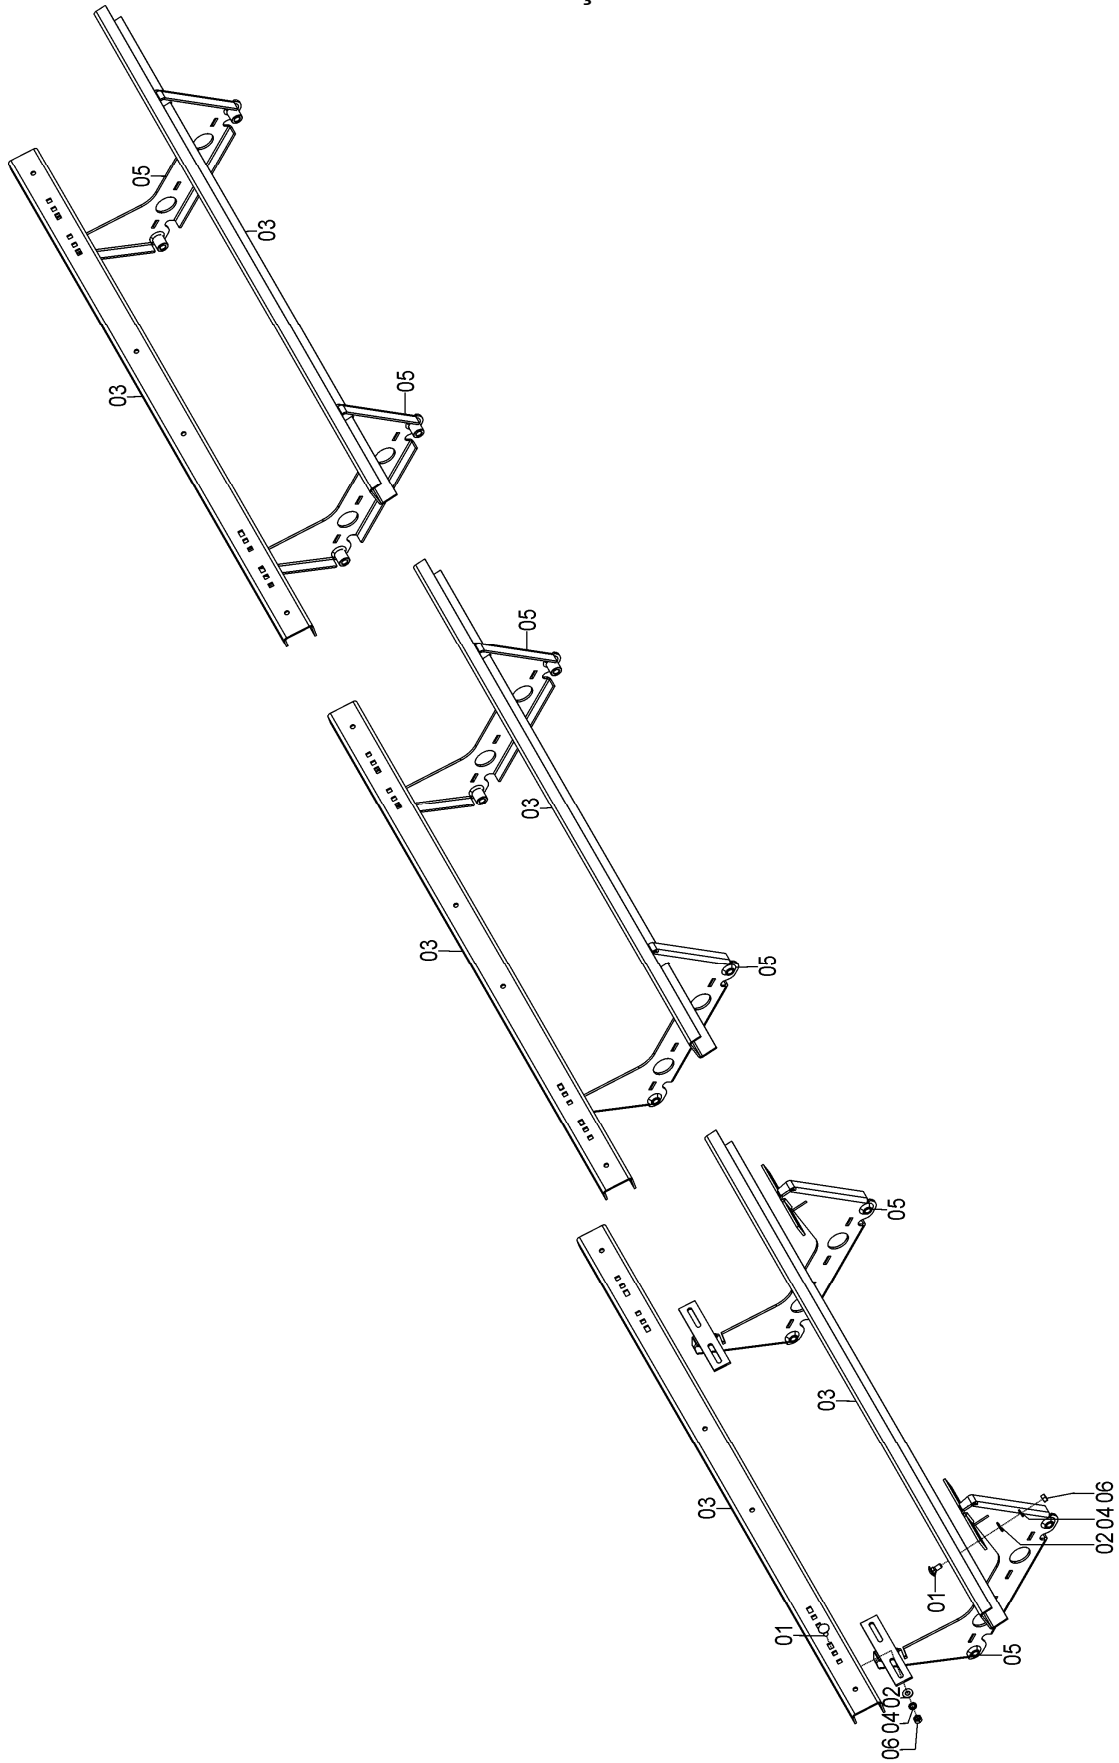

72735800 – CJ. BERÇO SOL 13 SEED

72735800 – CJ. BERÇO SOL 13 SEED

REF.	CÓDIGO	DENOMINAÇÃO	QT./CJ.
01	816812030	PARAFUSO CAB. CIL P.Q. (FRANCÊS) M12X30 8.8	24
02	28040023	ARRUELA.....	24
03	72610002	PERFIL 'U' BERÇO MENOR.....	6
04	83010112	ARRUELA PRESSÃO M12	24
05	72610300	CJ. BERÇO	6
06	82050712	PORCA SEXTAVADA M12	24