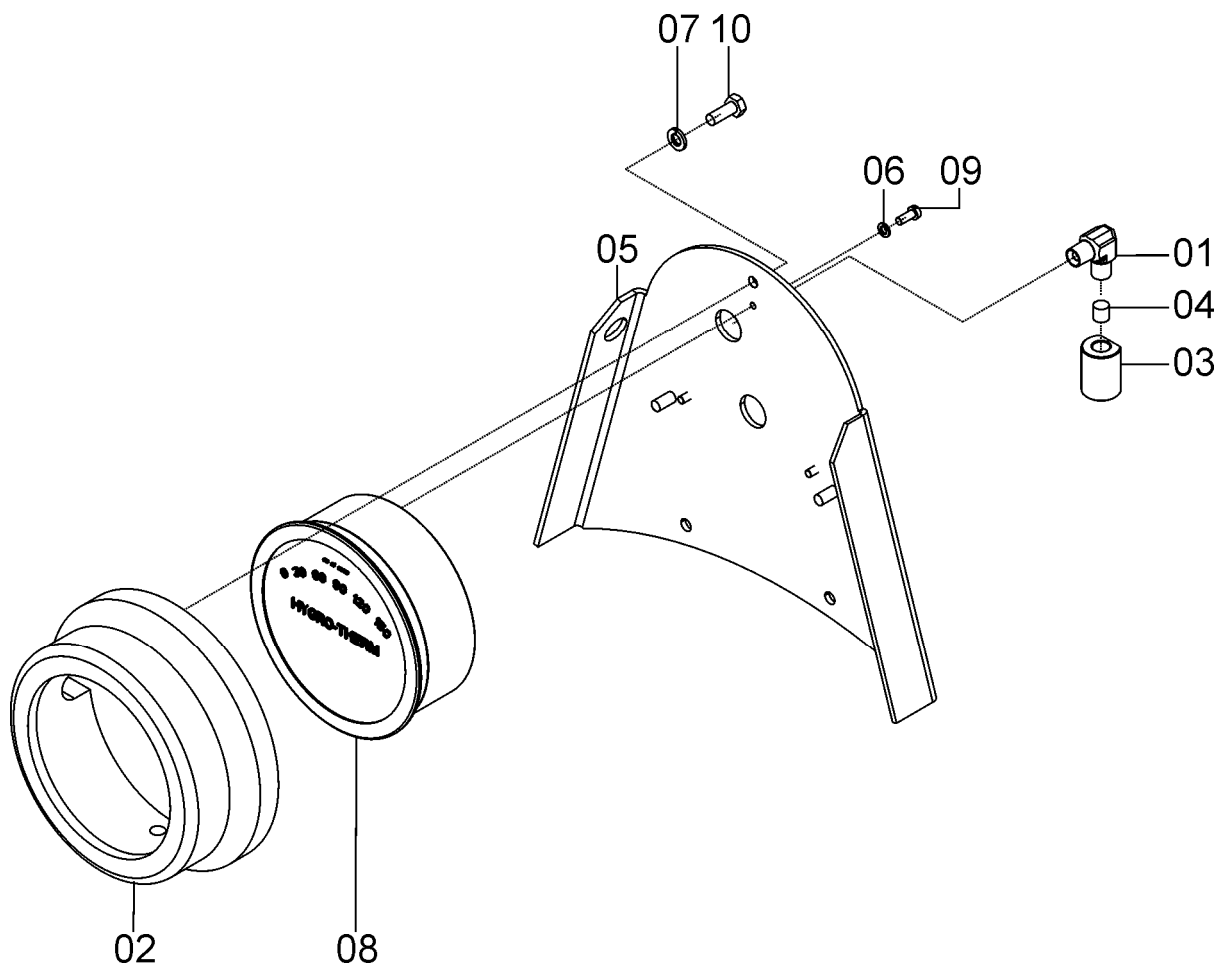

72796104 - CJ. VACUOMETRO SOL 13E/13/15/17 VACUUM SYSTEM

72796104 - CJ. VACUOMETRO SOL 13E/13/15/17 VACUUM SYSTEM

REF.	CÓDIGO	DENOMINAÇÃO	QT./CJ.
01	05351222	JOELHO MACHO 1/8" NPTF(2085-0202 S).....	1
02	28480082	ALOJAMENTO	1
03	28480083	ALOJAMENTO FILTRO DE AR	1
04	28480085	FILTRO DE AR	1
05	72790028	SUPORTE VACUOMETRO	1
06	83010104	ARRUELA PRESSÃO M4	3
07	83010106	ARRUELA PRESSÃO M6	3
08	86400103	VACUOMETRO DWYER MAGNEHELIC-MOD.19.....	1
09	814704012	PARAFUSO FENDA CAB. CIL.4X12	3
10	818806016	PARAFUSO CAB SEX M6X16 8.8	3