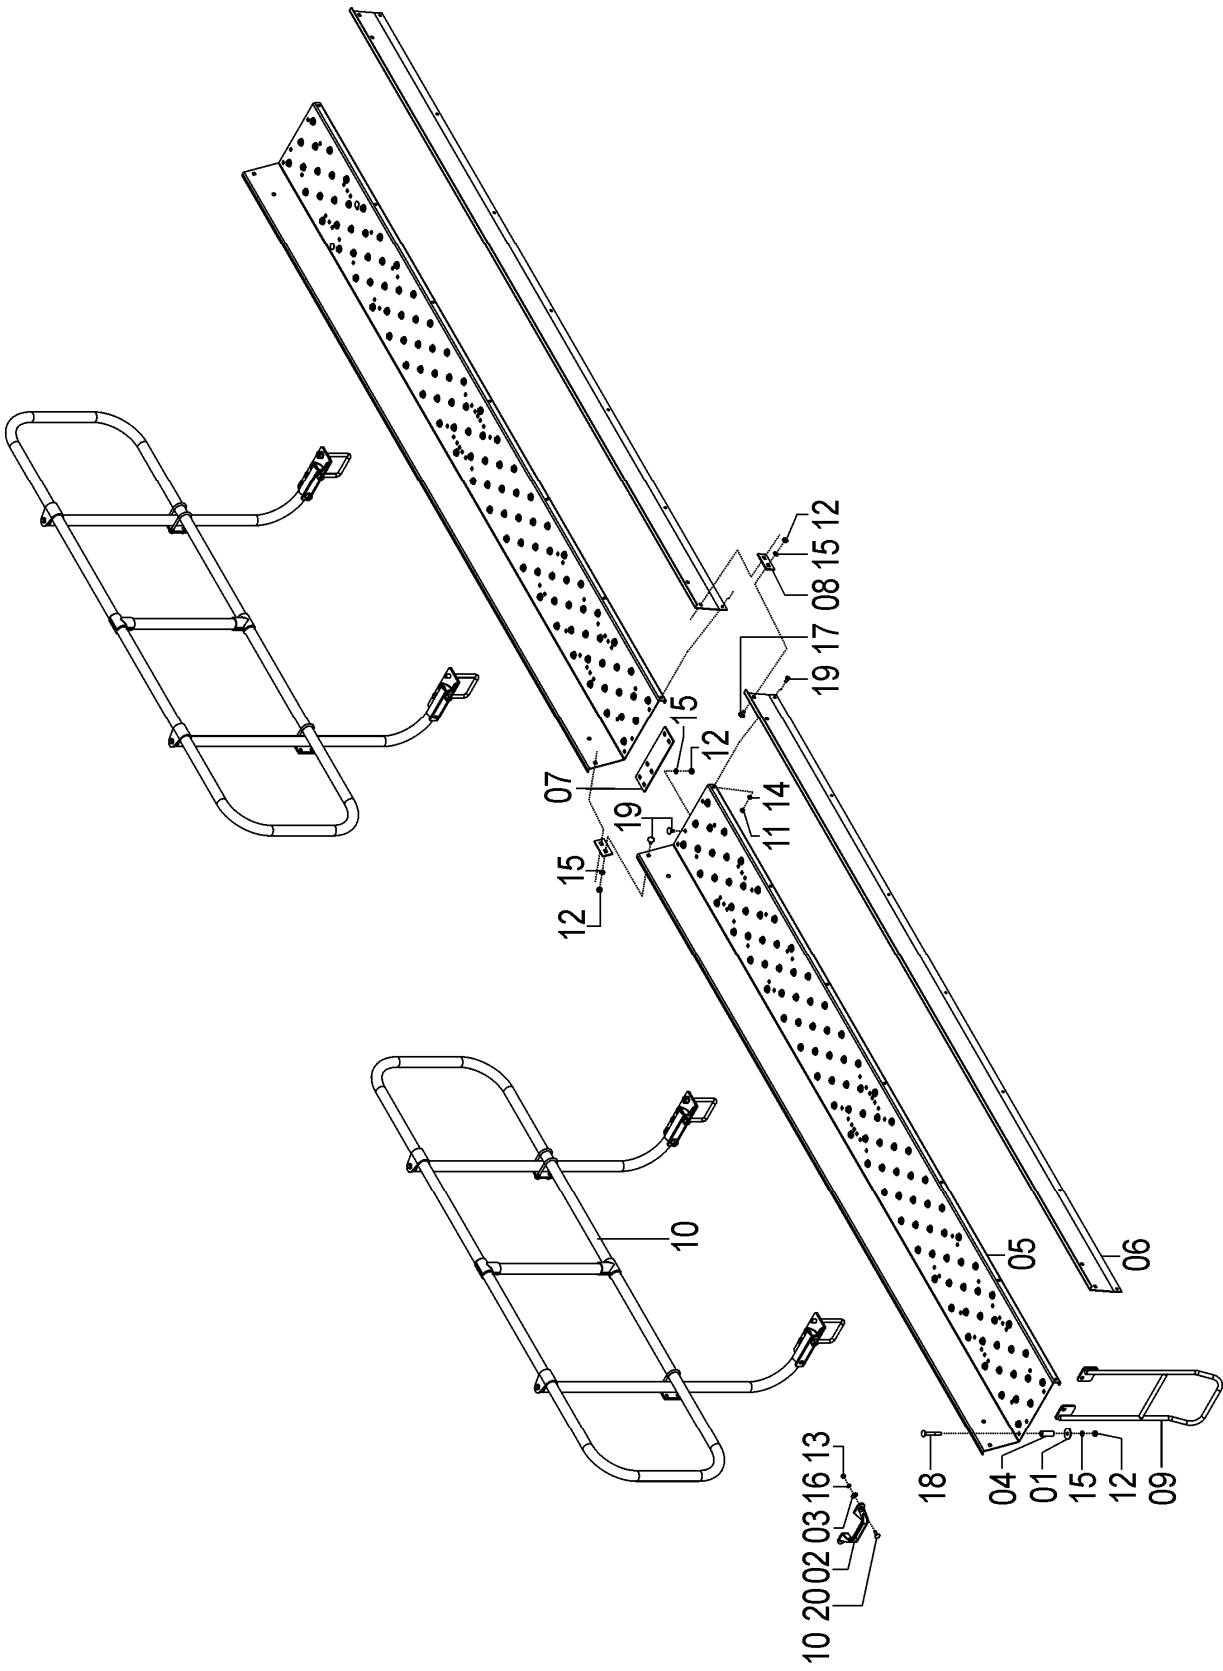

72656400 – CJ. PLATAFORMA E CORRIMÃO SOL 10 VACUUM SYSTEM

72656400 – CJ. PLATAFORMA E CORRIMÃO SOL 10 VACUUM SYSTEM

REF.	CÓDIGO	DENOMINAÇÃO	QT./CJ.
01	03320010	ARRUELA LISA.....	4
02	27070009	PUXADOR DA TAMPA	2
03	56120025	ARRUELA LISA M 8 INOX.....	4
04	72650009	BUCHA ESCORA PLATAFORMA	4
05	72650024	PLATAFORMA SOL 10.....	2
06	72650025	PROTEÇÃO DA PLATAFORMA SOL 10	2
07	72650020	EMENDA PLATAFORMAS	1
08	72650021	EMENDA MENOR PLATAFORMAS.....	2
09	72650400	CJ. ESCADA	2
10	72655002	CJ. SANTO ANTÔNIO MENOR.....	2
11	8205070808	PORCA SEXTAVADA DIN934 MA08-08	12
12	8205071008	PORCA SEXTAVADA DIN934 MA10-08	14
13	82150708	PORCA SEXTAVADA M 8 INOX	4
14	83010108	ARRUELA DE PRESSÃO M 8.....	12
15	83010110	ARRUELA DE PRESSÃO M 10.....	14
16	83080108	ARRUELA DE PRESSÃO M 8 INOX	4
17	816810020	PARAFUSO CAB. CIL. P. Q. (FRANCÊS) M 10 X 20 8.8	10
18	816810080	PARAFUSO CAB. CIL. P. Q. (FRANCÊS) M 10 X 80 8.8	4
19	818808016	PARAFUSO CAB. SEXT. M 8 X 16 8.8	12
20	8161008025	PARAFUSO CAB. CIL. P. Q. (FRANCÊS) M 8 X 25 INOX	4