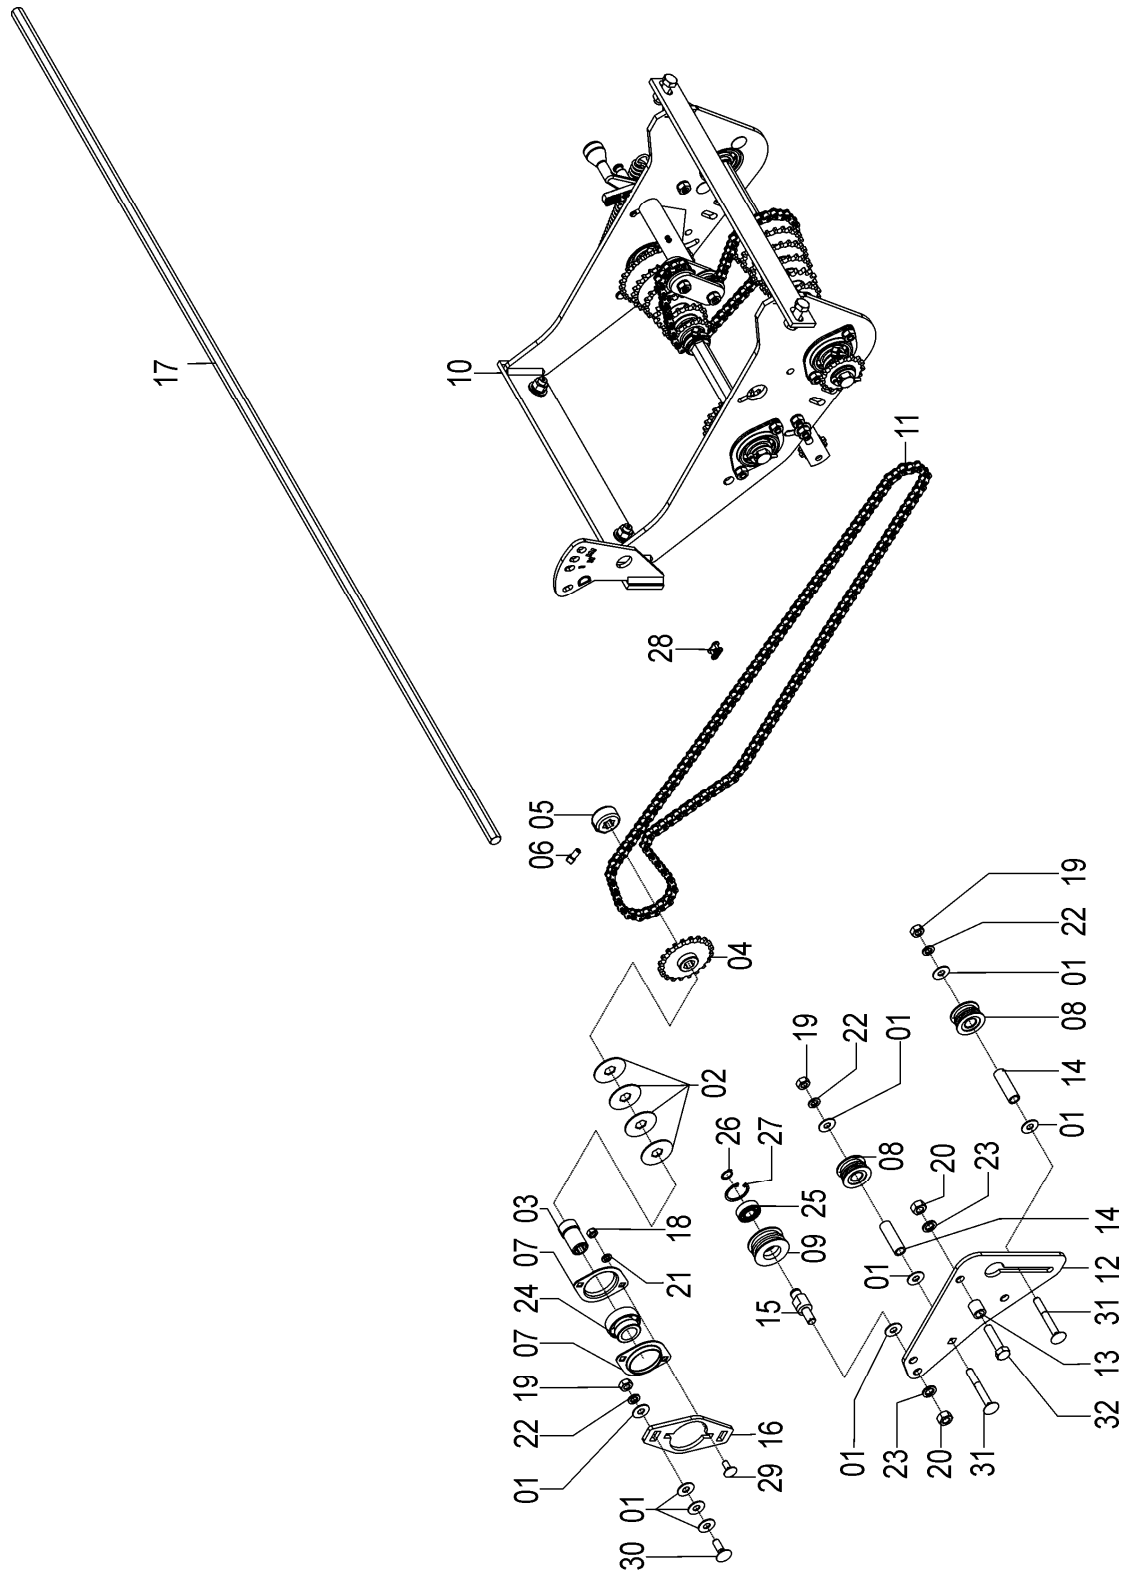

72635102 – C.J. TRANSMISSÃO DA SEMENTE SOL 13

72635102 – CJ. TRANSMISSÃO DA SEMENTE SOL 13

REF.	CÓDIGO	DENOMINAÇÃO	QT./CJ.
01	01030053	ARRUELA	26
02	03070019	ARRUELA	17
03	28040031	BUCHA.....	2
04	28060014	ENGRENAGEM Z 20	2
05	28060016	BATENTE.....	3
06	28060025	PARAFUSO RECARTEILHADO	3
07	28060074	MANCAL FLANGEADO.....	4
08	56040027	ROLETE ESTICADOR.....	4
09	72080006	ROLETE.....	2
10	72255001	CJ. CAIXA TRANSMISSÃO ESQ. SEMENTE	1
10	72255002	CJ. CAIXA TRANSMISSÃO DIR. SEMENTE.....	1
11	91126000	CORRENTE DE ROLO ASA-40 (161 ELOS).....	2
12	72490002	SUPORTE ESTICADOR.....	2
13	72490003	SEPARADOR ESTICADOR	6
14	72490004	BUCHA ESTICADOR INTERNA	4
15	72490005	PINO ESTICADOR	2
16	72630013	APOIO EIXO CAIXA	2
17	72630022	EIXO TRANS.DIR.S13 - 3330	1
17	72630023	EIXO TRANS.SEM.ESQ.S13 - 3130	1
18	8205070808	PORCA SEXTAVADA DIN934 MA08-8.....	4
19	82050710	PORCA SEXTAVADA M10.....	8
20	82050712	PORCA SEXTAVADA M12.....	8
21	83010108	ARRUELA PRESSÃO M8.....	4
22	83010110	ARRUELA PRESSÃO M10.....	8
23	83010112	ARRUELA PRESSÃO M12.....	8
24	88200025	ROLAMENTO GRAE 25 NPPB	2
25	88606202	ROLAMENTO DE ESFERAS 6202 2RS	2
26	90220015	ANEL ELÁSTICO P/ EIXO E-15	2
27	90220235	ANEL ELÁSTICO P/ FURO I-35.....	2
28	91226000	EMENDA ASA 40	2
29	816808020	PARAFUSO CAB. CIL. P. Q. (FRANCÊS) M8X20 8.8.....	4
30	816810030	PARAFUSO CAB. CIL. P. Q. (FRANCÊS) M10X30 8.8.....	4
31	816810080	PARAFUSO CAB. CIL. P. Q. (FRANCÊS) M10X80 8.8.....	4
32	818812050	PARAFUSO CAB SEXT. M 12 X 50 8.8.....	6