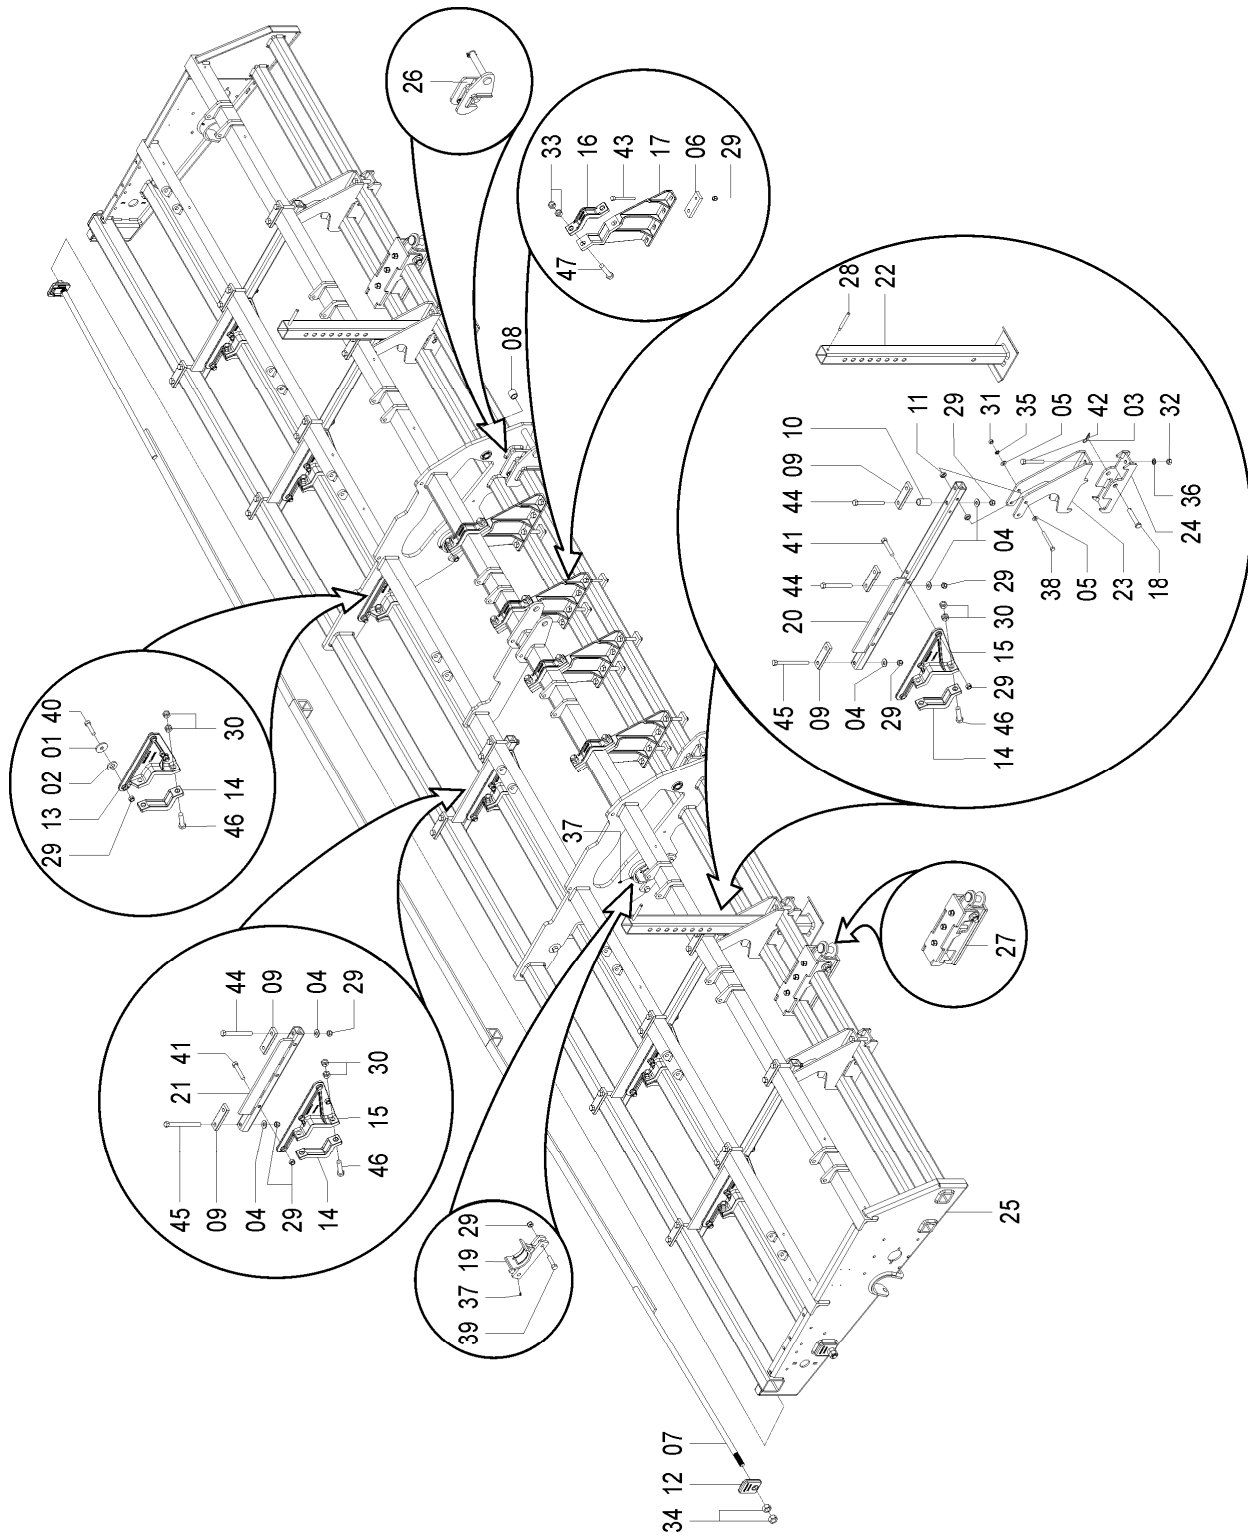

72605900 - CJ. CHASSI SOL 17

72605900 - CJ. CHASSI SOL 17

REF.	CÓDIGO	DENOMINAÇÃO	QT./ MÁQ.
01	02070008	ARRUELA LISA.....	6
02	03190009	ARRUELA LISA.....	5
03	15070001	GRAMPO.....	2
04	15140010	ARRUELA LISA.....	28
05	28040023	ARRUELA LISA.....	16
06	72480002	GUIA MENOR.....	8
07	72550200	CJ. TENSOR SOL 17.....	2
08	72600001	APOIO ALTERNADOR.....	2
09	72600002	ENCOSTO SUPORTE.....	14
10	72600003	TUBO SEPARADOR.....	4
11	72600008	BUCHA SEPARADORA.....	16
12	72600009	APOIO LATERAL.....	4
13	72600010	BATENTE MÓVEL DIR.....	1
13	72600011	BATENTE MÓVEL ESQ.....	1
14	72600012	ABRAÇADEIRA TUBO 100 X 80.....	7
15	72600013	BATENTE TUBO.....	5
16	72600014	ABRAÇADEIRA CANTONEIRA.....	4
17	72600015	GUIA CHASSI.....	4
18	72600016	PINO MACACO.....	2
19	72600200	REFORÇO CHASSI.....	2
20	72600500	TENSOR MAIOR.....	4
21	72600600	TENSOR MENOR.....	1
22	72600700	PE MACACO.....	2
23	72600800	SUPORTE MACACO.....	4
24	72600900	SUPORTE INFERIOR MACACO.....	4
25	72601700	CJ. CHASSI SOL 17 COMBINADA.....	1
26	72605003	CJ. ENGATE CHASSI SOL 11/13/15/17 ESQ.....	1
26	72605004	CJ. ENGATE CHASSI SOL 11/13/15/17 DIR.....	1
27	72605901	CJ. SUPORTE TENSOR.....	2
28	77050009	APOIO.....	2
29	82000716	PORCA AUTOTR. M 16 DS.....	69
30	8205062008	PORCA SEXTAVADA MB20.....	28
31	8205071208	PORCA SEXTAVADA M 12.....	8
32	82050716	PORCA SEXTAVADA M 16.....	8
33	82050720008	PORCA SEXTAVADA M 20.....	16
34	82050724	PORCA SEXTAVADA M 24.....	8
35	83010112	ARRUELA DE PRESSÃO M 12.....	8
36	83010116	ARRUELA DE PRESSÃO M 16.....	8
37	84300818	GRAXEIRA RETA 8 X 1.25.....	6
38	818812110	PARAFUSO CAB. SEXT. M 12 X 110 8.8.....	8
39	818816060	PARAFUSO CAB. SEXT. M 16 X 60 8.8.....	4
40	818816065	PARAFUSO CAB. SEXT. M 16 X 65 8.8.....	6
41	818816090	PARAFUSO CAB. SEXT. M 16 X 90 8.8.....	15
42	818816110	PARAFUSO CAB. SEXT. M 16 X 110 8.8.....	8
43	818816120	PARAFUSO CAB. SEXT. M 16 X 120 8.8.....	16
44	818816160	PARAFUSO CAB. SEXT. M 16 X 160 8.8.....	18
45	818816190	PARAFUSO CAB. SEXT. M 16 X 190 8.8.....	10
46	818820085	PARAFUSO CAB. SEXT. M 20 X 85 8.8.....	14
47	818820100	PARAFUSO CAB. SEXT. M 20 X 100 8.8.....	8