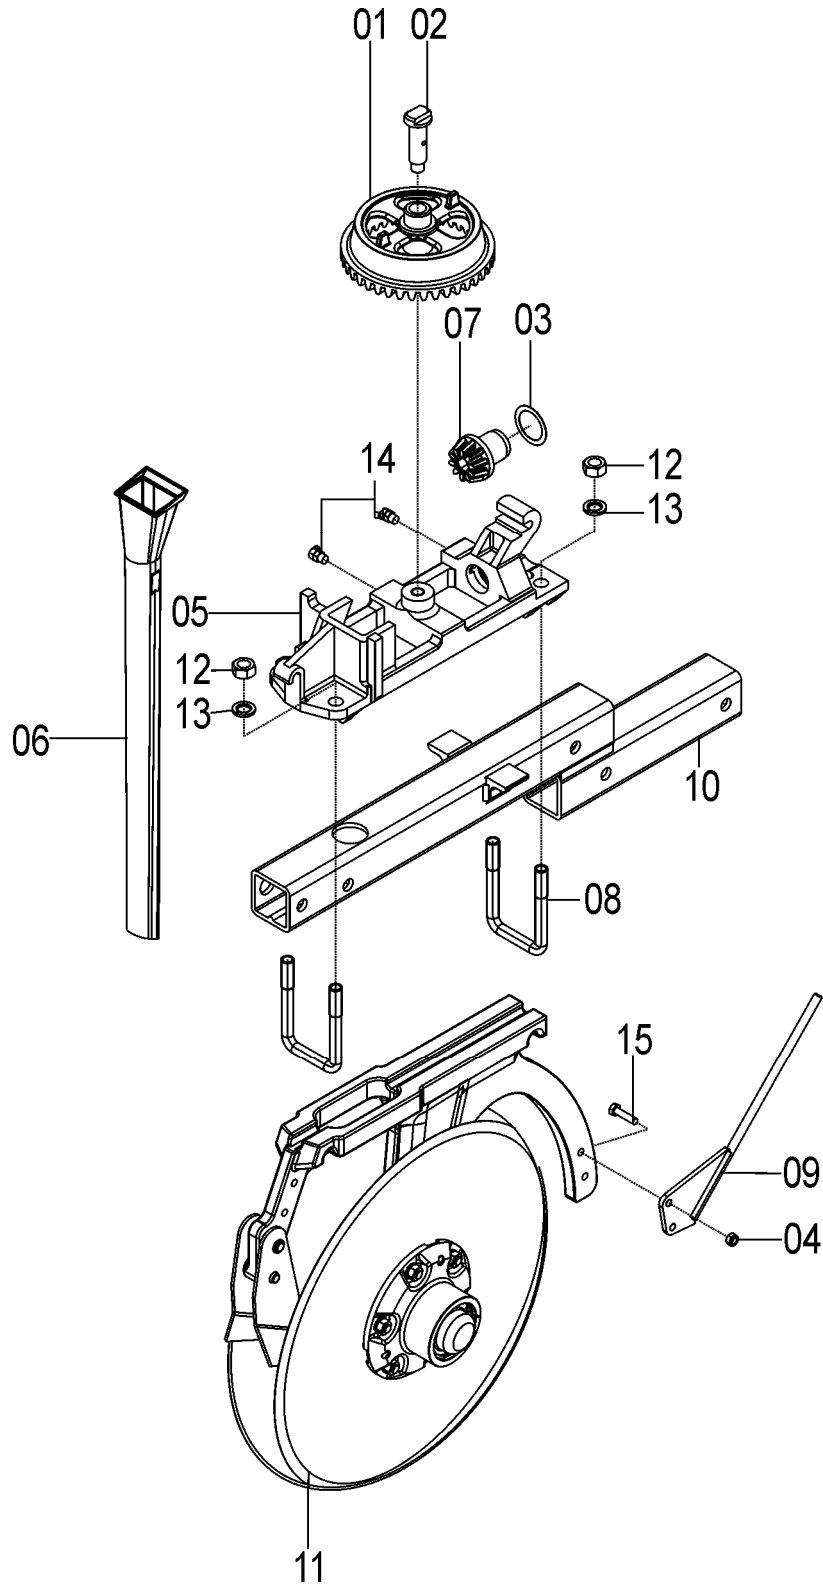

72455052 - CJ.LINHA CURTA BANDA ESTREITA DISCO 15.1/2" 15"

72455052 - CJ.LINHA CURTA BANDA ESTREITA DISCO 15.1/2" 15"

REF.	CÓDIGO	DENOMINAÇÃO	QT./ CJ.
01	03100014	COROA 40 DENTES.....	1
02	03100015	PINO DA COROA.....	1
03	03100052	ARRUELA LISA.....	1
04	8200070608	PORCA AUTOTR. DIN980 MA 06-8 DS.....	2
05	72070022	BASE.....	1
06	72070036	CONDUTOR SEMENTE.....	1
07	72450044	PINHÃO BASE DA COROA.....	1
08	72450052	ABRAÇADEIRA DISTRIBUIDOR.....	2
09	72451100	CJ. LIMPADOR.....	1
10	72453000	CJ. TUBO LINHA SEMENTE.....	1
11	72455045	CJ. SULCADOR TA . ESQ. D. 15_1/2" E 15".....	1
12	82050712	PORCA SEXTAVADA M12.....	4
13	83010112	ARRUELA PRESSÃO M12.....	4
14	84050823	GRAXEIRA 45° M8X1,25.....	2
15	818706025	PARAFUSO CAB. SEX. M6X25.....	2