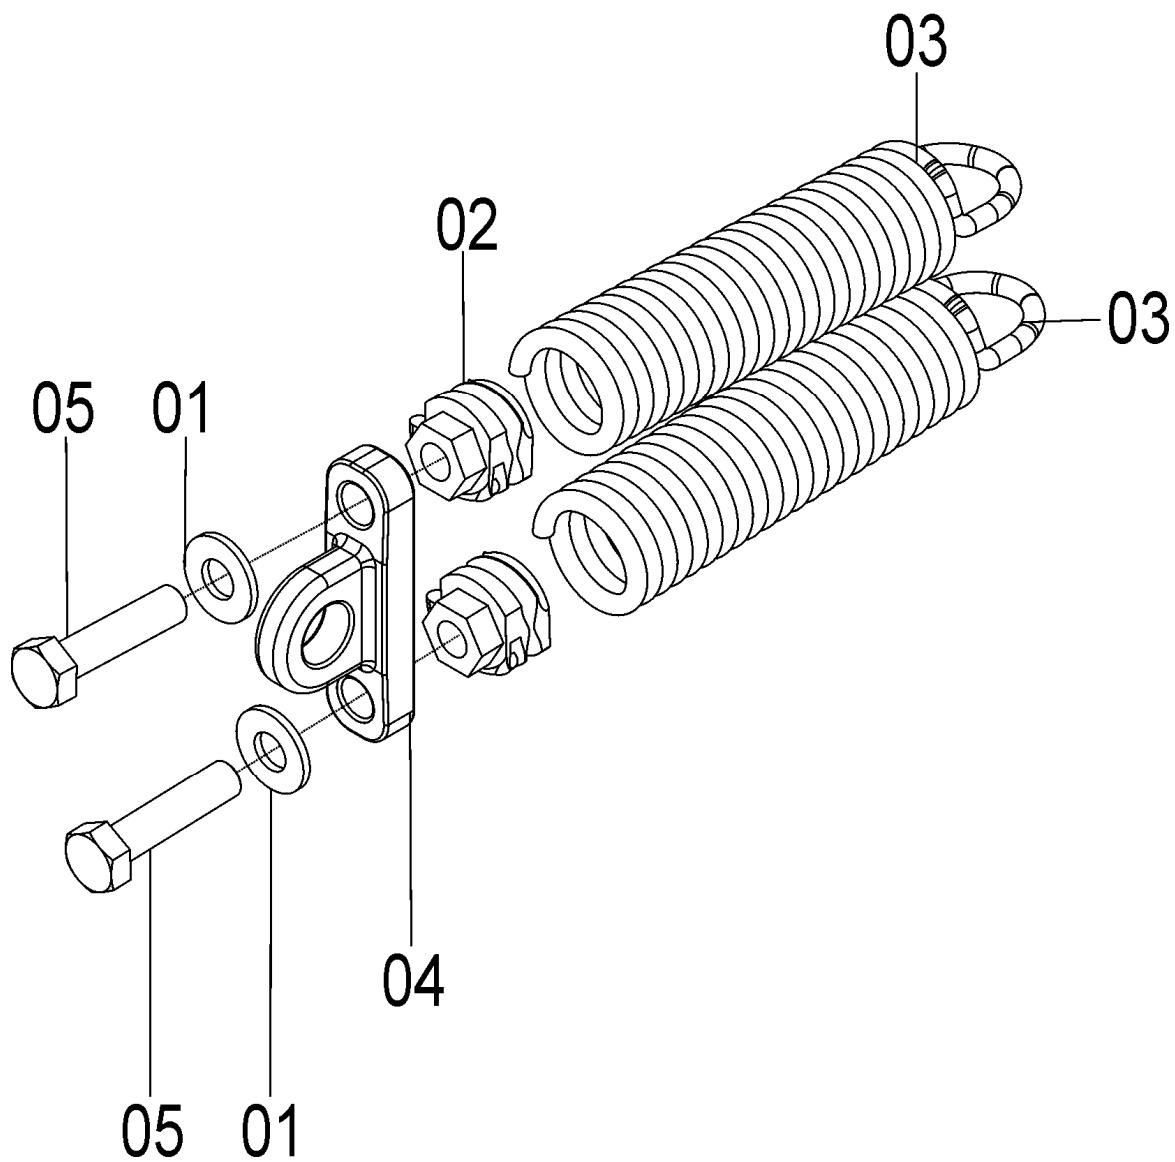

72455021 – C.J. MOLA

72455021 – CJ. MOLA

REF.	CÓDIGO	DENOMINAÇÃO	QT./CJ.
01	28040023	ARRUELA.....	2
02	40040005	BATENTE DA MOLA.....	2
03	72450004	MOLA	2
04	72450030	APOIO SUPERIOR	1
05	818812050	PARAFUSO CAB SEX M12X50 8.8	2