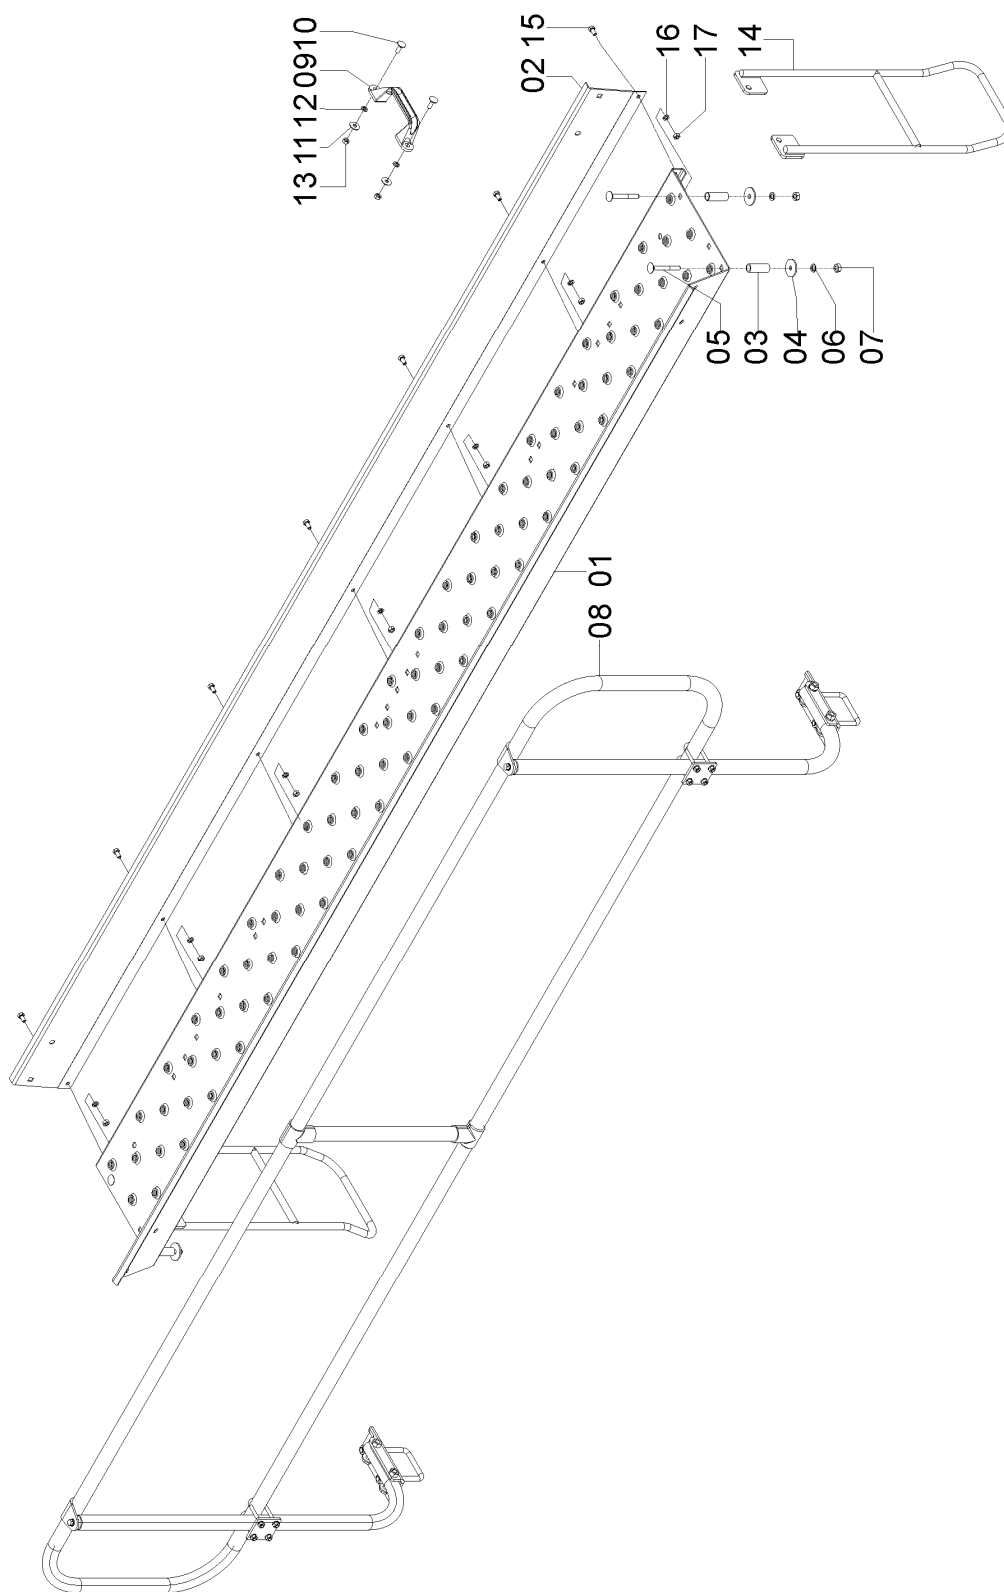

72655500 - CJ. PLATAFORMA E CORRIMÃO SOL 07

72655500 - CJ. PLATAFORMA E CORRIMÃO SOL 07

REF.	CÓDIGO	DENOMINAÇÃO	QT./CJ.
01	72650010	PLATAFORMA SOL 7/13	1
02	72650011	PROTEÇÃO DA PLATAFORMA SOL 7/13	1
03	72650009	BUCHA ESCORA PLATAFORMA.....	4
04	03320010	ARRUELA LISA M 10	4
05	816810080	PARAFUSO CAB. CIL. P. Q. (FRANCÊS) M 10 X 80 8.8.....	4
06	83010110	ARRUELA DE PRESSÃO M 10.....	4
07	82050710	PORCA SEXTAVADA M 10.....	4
08	72655005	CJ. SANTO ANTÔNIO SOL 7 QUADRA/ TOWER.....	1
09	27070009	PUXADOR DA TAMPA.....	2
10	8161008025	PARAFUSO CAB. CIL. P. Q. (FRANCÊS) M 8 X 25 INOX	4
11	56120025	ARRUELA LISA M 8 INOX	4
12	83080108	ARRUELA DE PRESSÃO M 8 INOX.....	4
13	82150708	PORCA SEXTAVADA M 8 INOX.....	4
14	72650400	CJ. ESCADA.....	2
15	818808016	PARAFUSO CAB. SEXT. M 8 X 16 8.8.....	7
16	83010108	ARRUELA DE PRESSÃO M 8.....	7
17	82050708	PORCA SEXTAVADA M 8.....	7