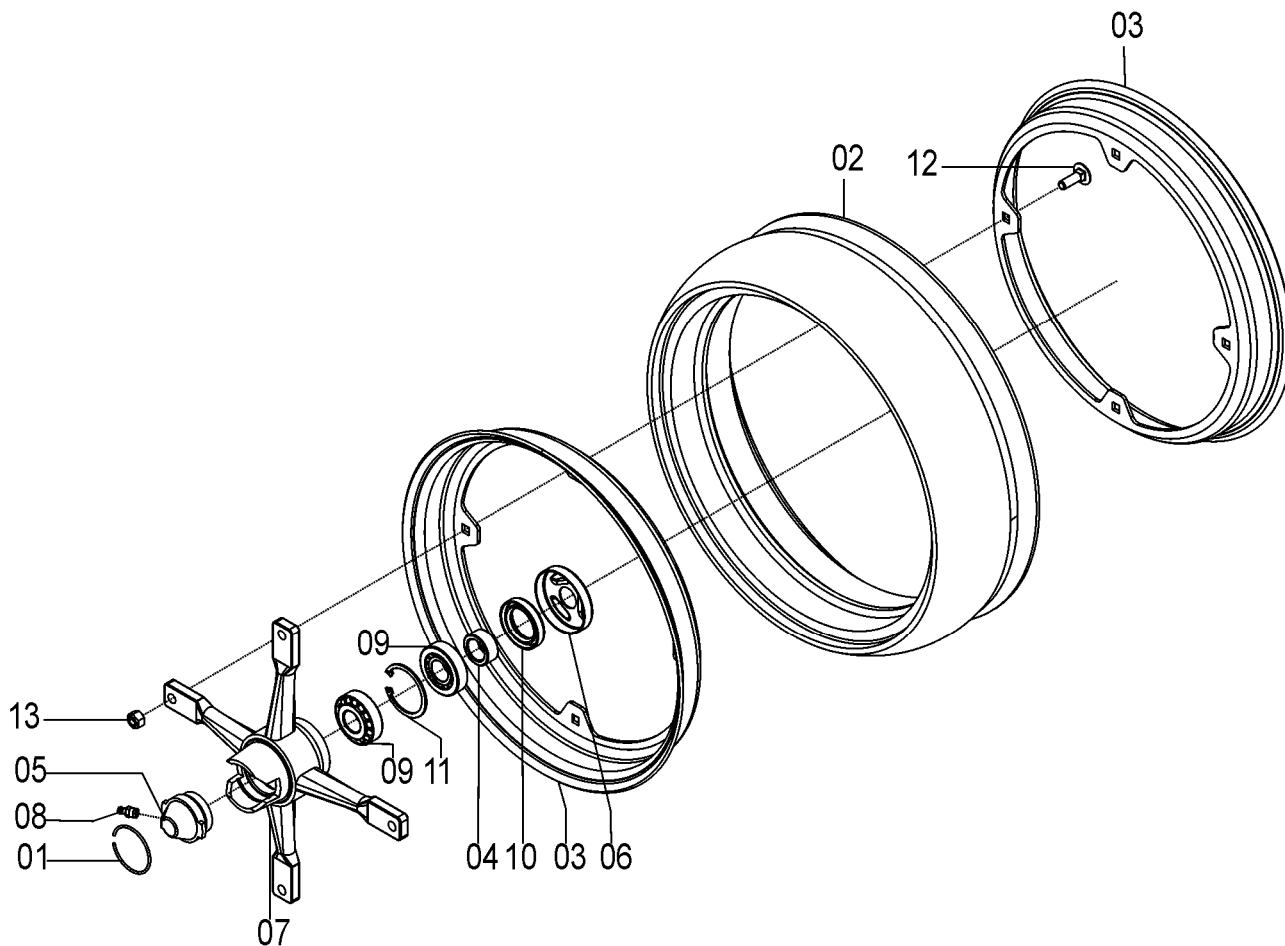

36195005 - C.J. BANDA LIMITADORA

36195005 - CJ. BANDA LIMITADORA

REF.	CÓDIGO	DENOMINAÇÃO	QT./CJ.
01	15140019	ANEL.....	1
02	28040001	BANDA COMPACTADORA 115X13	1
03	28180019	ARO	2
04	35200012	BUCHA	1
05	35200028	TAMPA.....	1
06	56020058	PROTEÇÃO.....	1
07	56020075	MANCAL RAIADO	1
08	84300818	GRAXEIRA R. 8X1.25	1
09	88330204	ROLAMENTO DE ROLOS CÔNICOS 30204	2
10	89200131	RETENTOR SABÓ 00131 BR	1
11	90220247	ANEL ELÁSTICO P/ FURO I-47.....	1
12	816808025	PARAFUSO CAB. CIL. P.Q. (FRANCÊS) M8X25 8.8	4
13	8201070808	PORCA AUTOTRAVANTE M8 DIN 980-8 MA.....	4