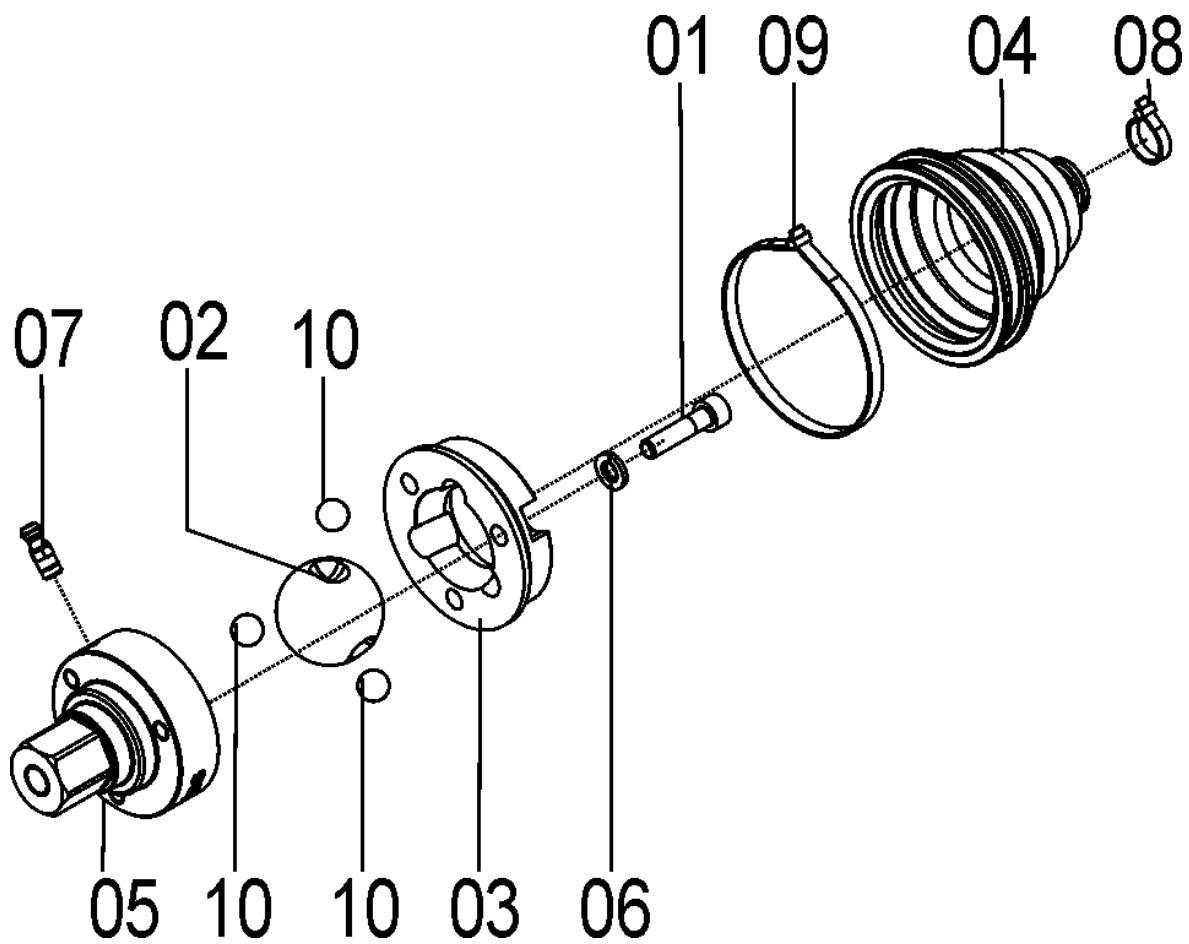

72455006 - CJ. HOMOCINÉTICA SEXTAVADA

72455006 - C.J. HOMOCINÉTICA SEXTAVADA

REF.	CÓDIGO	DENOMINAÇÃO	QT./CJ.
01	811706025	PARAFUSO CAB. CIL SEX. INT. (ALLEN) M6x25	3
02	72320008	RÓTULA	1
03	72320009	TAMPA	1
04	72320021	LUVA HOMOCINÉTICA	1
05	72450006	BLOCO HOMOCINÉTICA S9P	1
06	83010106	ARRUELA PRESSÃO M6	3
07	84300618	GRAXEIRA R. 6x1	1
08	86050051	ABRAÇADEIRA INSULOK 3,7x30	1
09	86050055	ABRAÇADEIRA INSULOK 4,8x80	1
10	86940008	ESFERA DE AÇO 3/8	3