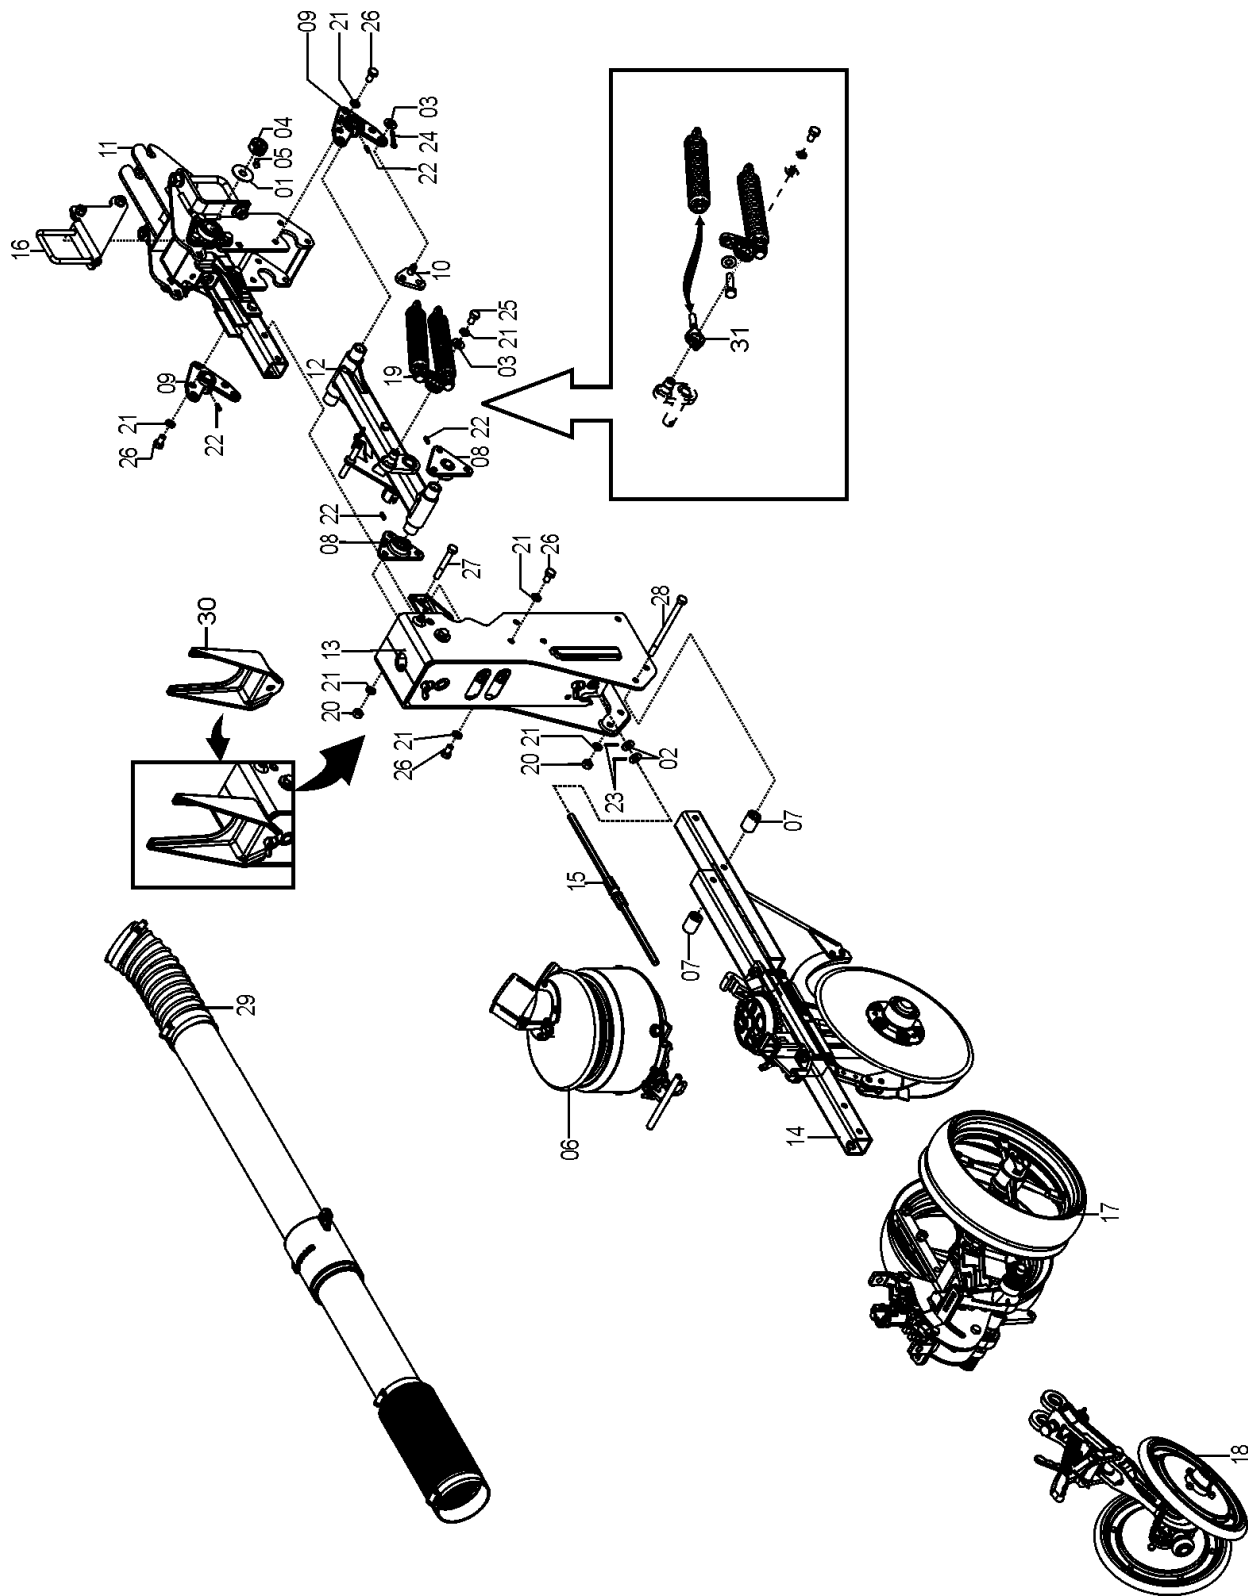

72456500 - CJ. LINHA SEED TOWER LONGA CENTRAL COM DISCO 15"E 15.1/2"
72456660 - CJ. LINHA SEED TOWER LONGA ESQ. COM DISCO 15"E 15.1/2"
72456700 - CJ. LINHA SEED TOWER LONGA DIR. COM DISCO 15"E 15.1/2"

72456500 - CJ. LINHA SEED TOWER LONGA CENTRAL COM DISCO 15"E 15.1/2"
72456660 - CJ. LINHA SEED TOWER LONGA ESQ. COM DISCO 15"E 15.1/2"
72456700 - CJ. LINHA SEED TOWER LONGA DIR. COM DISCO 15"E 15.1/2"

REF.	CÓDIGO	DENOMINAÇÃO	QT./CJ.		DIR.
			CENTRAL	ESQ.	
01	03070019	ARRUELA	1	1	1
02	03100051	ARRUELA	2	2	2
03	28040023	ARRUELA	2	2	2
04	28060016	BATENTE.....	1	1	1
05	28060025	PARAFUSO RECARILHADO	1	1	1
06	72455039	CJ. RESERVATÓRIO SEED LINHA LONGA	1	1	1
07	72450017	BUCHA LINHA SEMENTE.....	6	6	6
08	72450040	MANCAL ROSCADO	2	2	2
09	72450041	MANCAL INFERIOR	2	2	2
10	72451700	CJ. APOIO MOLA	1	1	1
11	72455001	CJ. SUPORTE SUPERIOR.....	1	1	1
12	72455002	CJ. PANTÓGRAFO DIR.	1	1	1
13	72455003	TORRE PANTÓGRAFO CENTRAL	1	-	-
13	72455004	TORRE PANTÓGRAFO DIR.	-	1	-
13	72455005	TORRE PANTÓGRAFO ESQ.....	-	-	1
14	72455009	CJ. LINHA LONGA. DIR. D. 15 1/2" E 15".....	1	1	1
15	72455011	CJ. EIXO TRANSMISSÃO MAIOR	1	1	1
16	72455012	BATENTE LINHA PANTOGRÁFICA	1	1	1
17	72455016	CJ. LIMITADOR DE PROFUNDIDADE	1	1	1
18	72455017	CJ. COMPACTADOR	1	1	1
19	72455021	CJ. MOLA.....	1	1	1
20	82050712	PORCA SEXTAVADA M12.....	5	5	5
21	83010112	ARRUELA PRESSÃO M12.....	18	18	18
22	84300618	GRAXEIRA R. 6x1	4	4	4
23	85001235	CONTRAPINO 1/8x1	2	2	2
24	85001843	CONTRAPINO 1/4x1.1/2	1	1	1
25	818712020	PARAFUSO CAB. SEX. M12X20	1	1	1
26	818812020	PARAFUSO CAB. SEX. M12X20 8.8	12	12	12
27	818812085	PARAFUSO CAB SEX M12X85 8.8	2	2	2
28	818812170	PARAFUSO CAB SEX M12X170 8.8	3	3	3
29	72735016	CJ.CONDUTOR SEED	1	1	1
30	72450072	SUPORTE CONDUTOR TOWER SEED.....	1	1	1
31	72450048	FUSO REGULADOR DE PRESSÃO (ADICIONAL).....	1	1	1