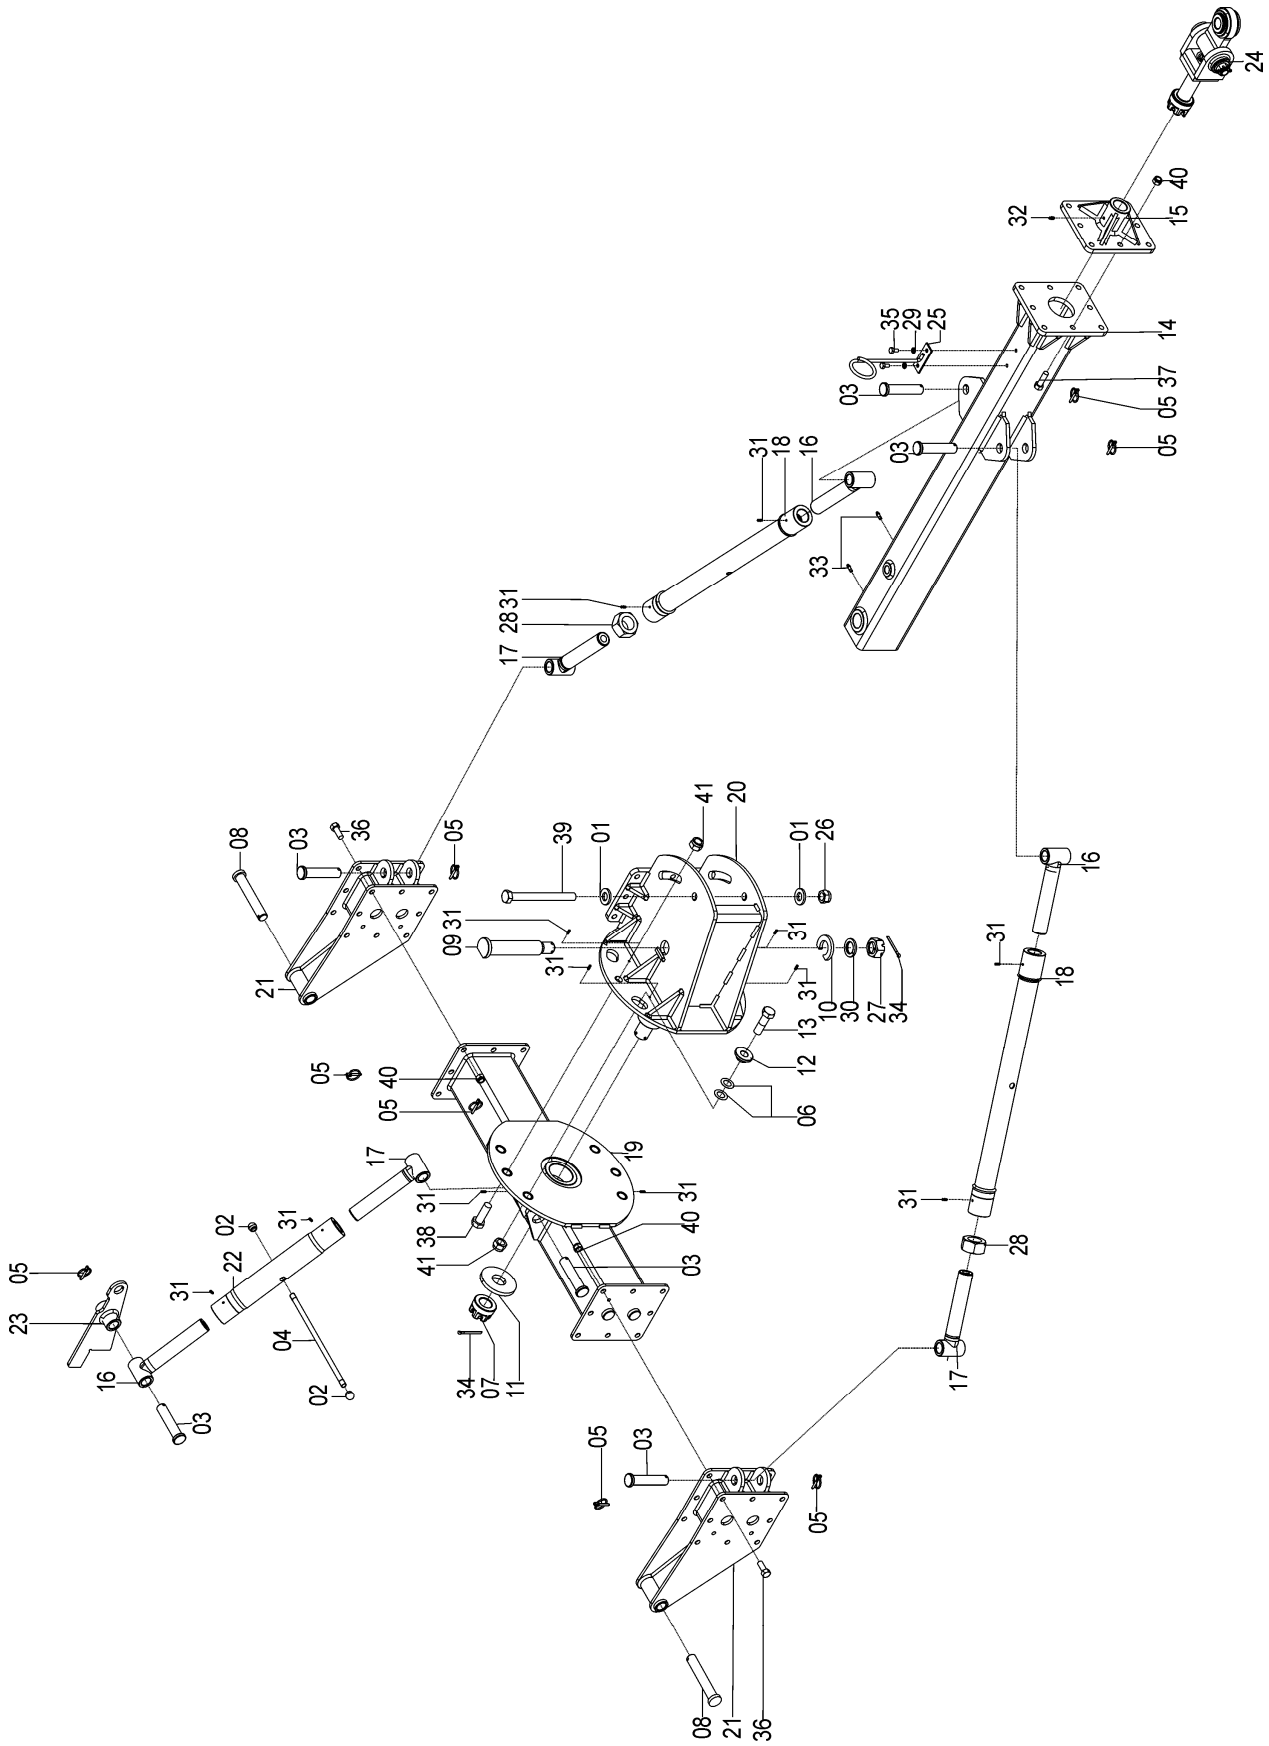

72685800 - C.J. CABEÇALHO P/ TANDEM GIRATÓRIO SOL 09

72685800 - CJ. CABEÇALHO P/ TANDEM GIRATÓRIO SOL 09

REF.	CÓDIGO	DENOMINAÇÃO	QT./CJ.
01	03190009	ARRUELA.....	2
02	15030002	MANIPULO.....	2
03	15030007	PINO MAIOR.....	6
04	15030008	HASTE DO ESTICADOR.....	1
05	18010011	PINO TRAVA 1/4X2.....	8
06	23122019	ARRUELA LISA 0,55X25,8X44,3.....	8
07	56060015	PORCA CASTELO.....	1
08	72210001	PINO CABEÇALHO.....	2
09	72680002	PINO CABEÇALHO.....	1
10	72680003	GUIA PINO CABEÇALHO.....	1
11	72680010	ARRUELA ENGATE TANDEM.....	1
12	72680011	GUIA BATENTE.....	4
13	72680014	PARAFUSO CABEÇALHO TANDEM.....	4
14	72680300	TUBO CABEÇALHO.....	1
15	72680400	ENGATE PONTEIRA.....	1
16	72680600	CJ. FUSO ESQ.....	3
17	72680700	CJ. FUSO DIR.....	3
18	72681500	CJ. DESTORCEDOR CABEÇALHO SOL 7/9/11 880.....	2
19	72681900	ENGATE MAQUINA SOL 11/9.....	1
20	72682100	ENGATE MÓVEL.....	1
21	72682200	ENGATE CABEÇALHO MAIOR.....	2
22	72682300	CJ. DESTORCEDOR MENOR.....	1
23	72682600	CJ. TRANSPORTE CABEÇALHO.....	1
24	72685001	CJ, PONTEIRA ARTICULADA.....	1
25	77043100	CJ. SUPORTE MANGUEIRA.....	1
26	82000624	PORCA AUTOTR. MB 24 DS.....	1
27	82030736	PORCA CASTELO M36.....	1
28	82050745	PORCA SEXTAVADA M45.....	2
29	83010110	ARRUELA PRESSÃO M10.....	2
30	83010136	ARRUELA PRESSÃO M36.....	1
31	84300618	GRAXEIRA R. 6x1.....	12
32	84300818	GRAXEIRA R. 8x1.25.....	1
33	84301245	GRAXEIRA R. LONGA M8x1.25x29.5.....	2
34	85001859	CONTRAPINO 1/4x3.....	2
35	818710020	PARAFUSO CAB. SEX. M10X20.....	2
36	818816040	PARAFUSO CAB. SEX M16X40 8.8.....	16
37	818816050	PARAFUSO CAB. SEX. M16X50 8.8.....	8
38	818824070	PARAFUSO CABEÇA SEXTAVADA M24X70 8.8.....	2
39	818824250	PARAFUSO CABEÇA SEXTAVADA M24X250 8.8.....	1
40	8200071608	PORCA AUTOTR. DIN980 MA 16-8 DS.....	24
41	8200072408	PORCA AUTOTR. DIN985 MA 24-8.....	6