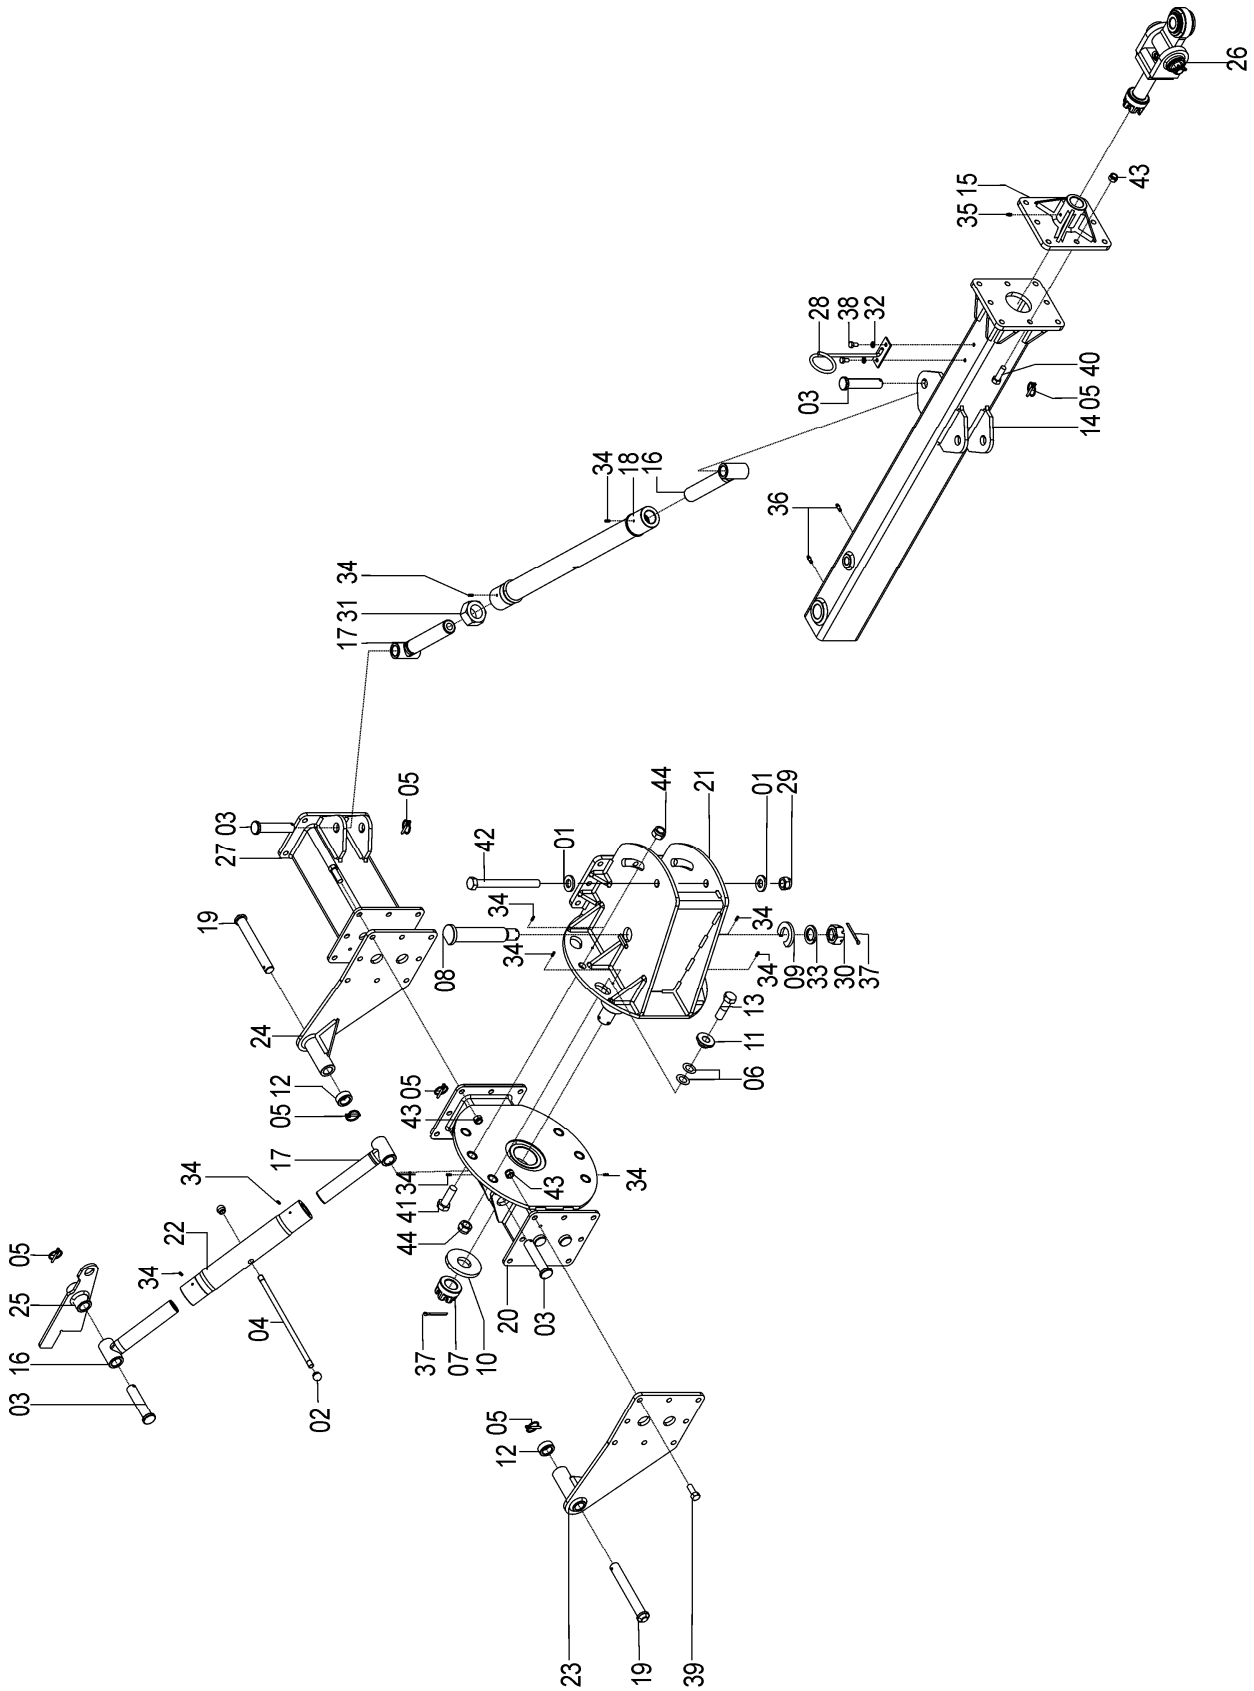

72685900 - CJ. CABEÇALHO P/ TANDEM GIRATÓRIO SOL 07/08

72685900 - CJ. CABEÇALHO P/ TANDEM GIRATÓRIO SOL 07/08

REF.	CÓDIGO	DENOMINAÇÃO	QT./ CJ.
01	03190009	ARRUELA.....	2
02	15030002	MANIPULO.....	2
03	15030007	PINO MAIOR.....	4
04	15030008	HASTE DO ESTICADOR.....	1
05	18010011	PINO TRAVA 1/4X2.....	6
06	23122019	ARRUELA LISA 0,55X25,8X44,3.....	8
07	56060015	PORCA CASTELO.....	1
08	72680002	PINO CABEÇALHO.....	1
09	72680003	GUIA PINO CABEÇALHO.....	1
10	72680010	ARRUELA ENGATÊ TANDEM.....	1
11	72680011	GUIA BATENTE.....	4
12	72680013	BUCHA SEPARADORA.....	2
13	72680014	PARAFUSO CABEÇALHO TANDEM.....	4
14	72680300	TUBO CABEÇALHO.....	1
15	72680400	ENGATE PONTEIRA.....	1
16	72680600	CJ. FUSO ESQ.....	2
17	72680700	CJ. FUSO DIR.....	2
18	72681500	CJ. DESTORCEDOR CABEÇALHO SOL 7/9/11 880.....	1
19	72681700	CJ. PINO CABEÇALHO SOL 7.....	2
20	72682000	ENGATE MAQUINA SOL 7/8.....	1
21	72682100	ENGATE MÓVEL.....	1
22	72682300	CJ. DESTORCEDOR MENOR.....	1
23	72682400	ENGATE CABEÇALHO DIR.....	1
24	72682500	ENGATE CABEÇALHO ESQ.....	1
25	72682600	CJ. TRANSPORTE CABEÇALHO.....	1
26	72685001	CJ, PONTEIRA ARTICULADA.....	1
27	72713100	CJ. TUBO MENOR.....	1
28	77043100	CJ. SUPORTE MANGUEIRA.....	1
29	82000624	PORCA AUTOTR. MB 24 DS.....	1
30	82030736	PORCA CASTELO M36.....	1
31	82050745	PORCA SEXTAVADA M45.....	1
32	83010110	ARRUELA PRESSÃO M10.....	2
33	83010136	ARRUELA PRESSÃO M36.....	1
34	84300618	GRAXEIRA R. 6x1.....	10
35	84300818	GRAXEIRA R. 8x1.25.....	1
36	84301245	GRAXEIRA R. LONGA M8x1.25x29.5.....	2
37	85001859	CONTRAPINO 1/4x3.....	2
38	818710020	PARAFUSO CAB. SEX. M10X20.....	2
39	818816040	PARAFUSO CAB. SEX M16X40 8.8.....	8
40	818816050	PARAFUSO CAB. SEX. M16X50 8.8.....	16
41	818824070	PARAFUSO CABEÇA SEXTAVADA M24X70 8.8.....	2
42	818824250	PARAFUSO CABEÇA SEXTAVADA M24X250 8.8.....	1
43	8200071608	PORCA AUTOTR. DIN980 MA 16-8 DS.....	24
44	8200072408	PORCA AUTOTR. DIN985 MA 24-8.....	6