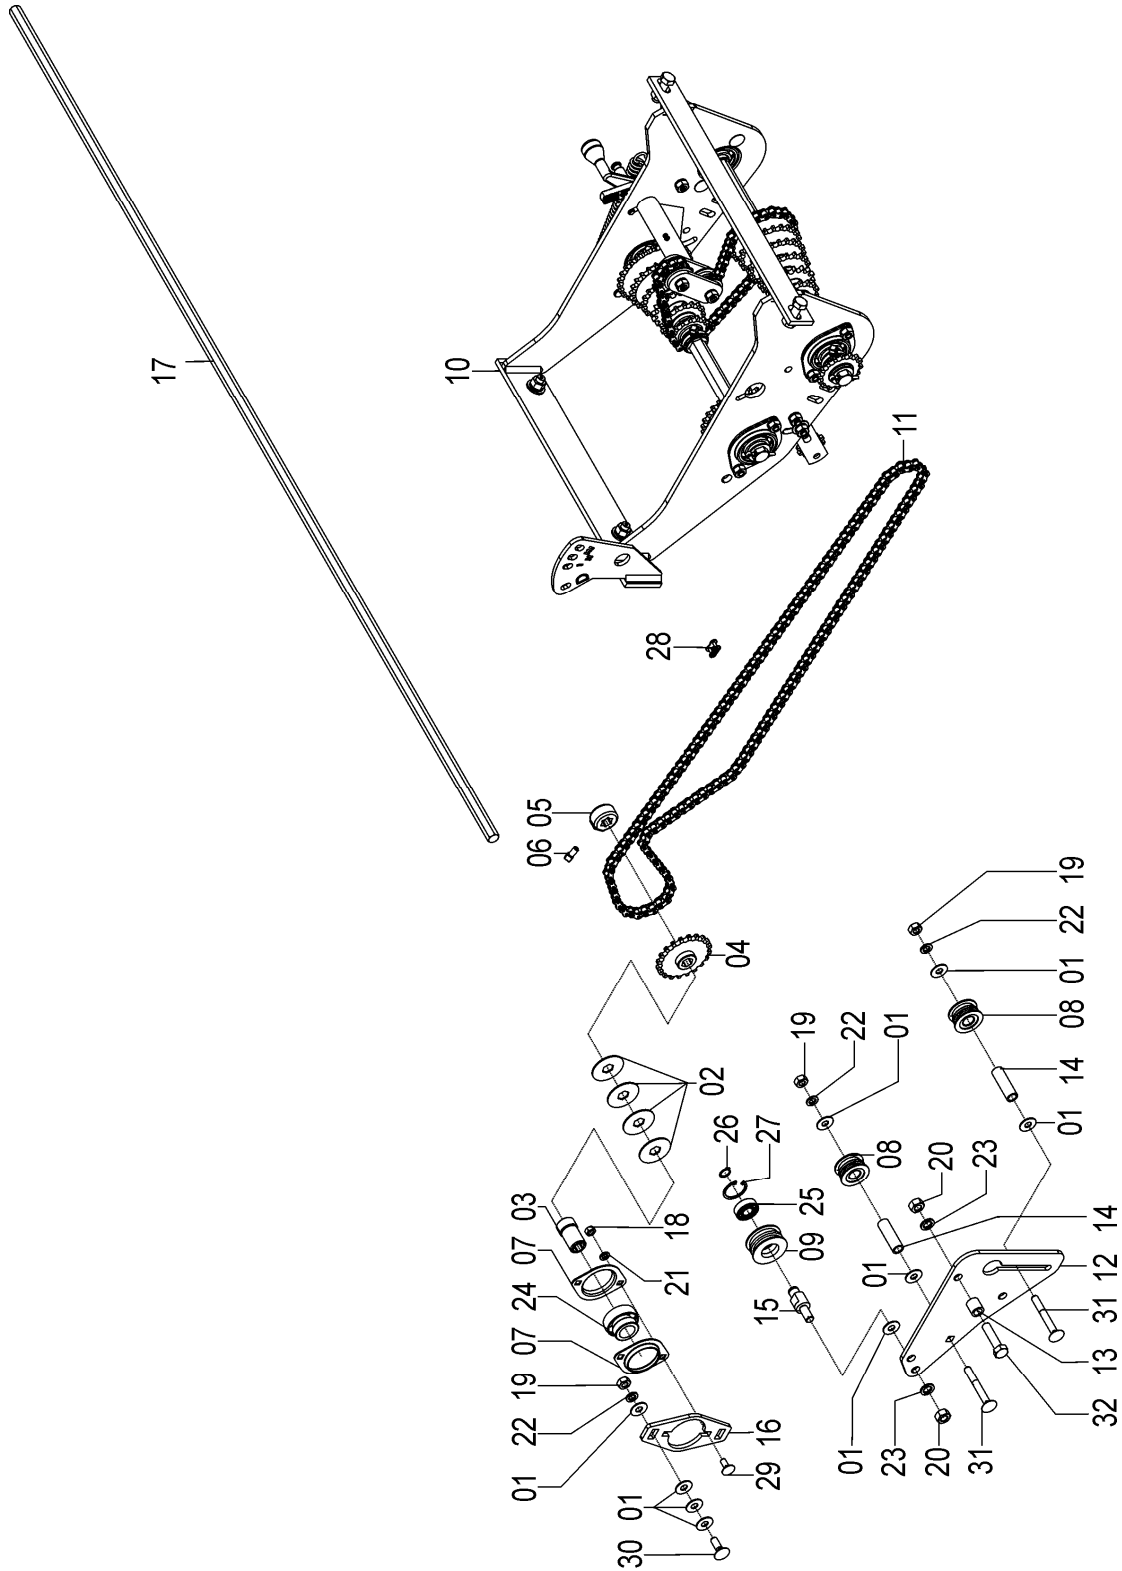

72635103 – C.J. TRANSMISSÃO DA SEMENTE SOL 11

72635103 – CJ. TRANSMISSÃO DA SEMENTE SOL 11

REF.	CÓDIGO	DENOMINAÇÃO	QT./CJ.
01	01030053	ARRUELA	26
02	03070019	ARRUELA	17
03	28040031	BUCHA.....	2
04	28060014	ENGRENAGEM Z 20	2
05	28060016	BATENTE.....	3
06	28060025	PARAFUSO RECARTEILHADO	3
07	28060074	MANCAL FLANGEADO.....	4
08	56040027	ROLETE ESTICADOR.....	4
09	72080006	ROLETE.....	2
10	72255001	CJ. CAIXA TRANSMISSÃO ESQ. SEMENTE	1
10	72255002	CJ. CAIXA TRANSMISSÃO DIR. SEMENTE.....	1
11	91126000	CORRENTE DE ROLO ASA-40 (161 ELOS).....	2
12	72490002	SUPORTE ESTICADOR.....	2
13	72490003	SEPARADOR ESTICADOR	6
14	72490004	BUCHA ESTICADOR INTERNA	4
15	72490005	PINO ESTICADOR	2
16	72630013	APOIO EIXO CAIXA	2
17	72630024	EIXO TRANS.SEM.DIR.S11 - 2670	1
17	72630025	EIXO TRANS.ESQ.S11 - 2470	1
18	8205070808	PORCA SEXTAVADA DIN934 MA08-8.....	4
19	82050710	PORCA SEXTAVADA M10.....	8
20	82050712	PORCA SEXTAVADA M12.....	8
21	83010108	ARRUELA PRESSÃO M8.....	4
22	83010110	ARRUELA PRESSÃO M10.....	8
23	83010112	ARRUELA PRESSÃO M12.....	8
24	88200025	ROLAMENTO GRAE 25 NPPB	2
25	88606202	ROLAMENTO DE ESFERAS 6202 2RS	2
26	90220015	ANEL ELÁSTICO P/ EIXO E-15	2
27	90220235	ANEL ELÁSTICO P/ FURO I-35.....	2
28	91226000	EMENDA ASA 40	2
29	816808020	PARAFUSO CAB. CIL. P. Q. (FRANCÊS) M8X20 8.8.....	4
30	816810030	PARAFUSO CAB. CIL. P. Q. (FRANCÊS) M10X30 8.8.....	4
31	816810080	PARAFUSO CAB. CIL. P. Q. (FRANCÊS) M10X80 8.8.....	4
32	818812050	PARAFUSO CAB. SEXT. M12X50 8.8.....	6