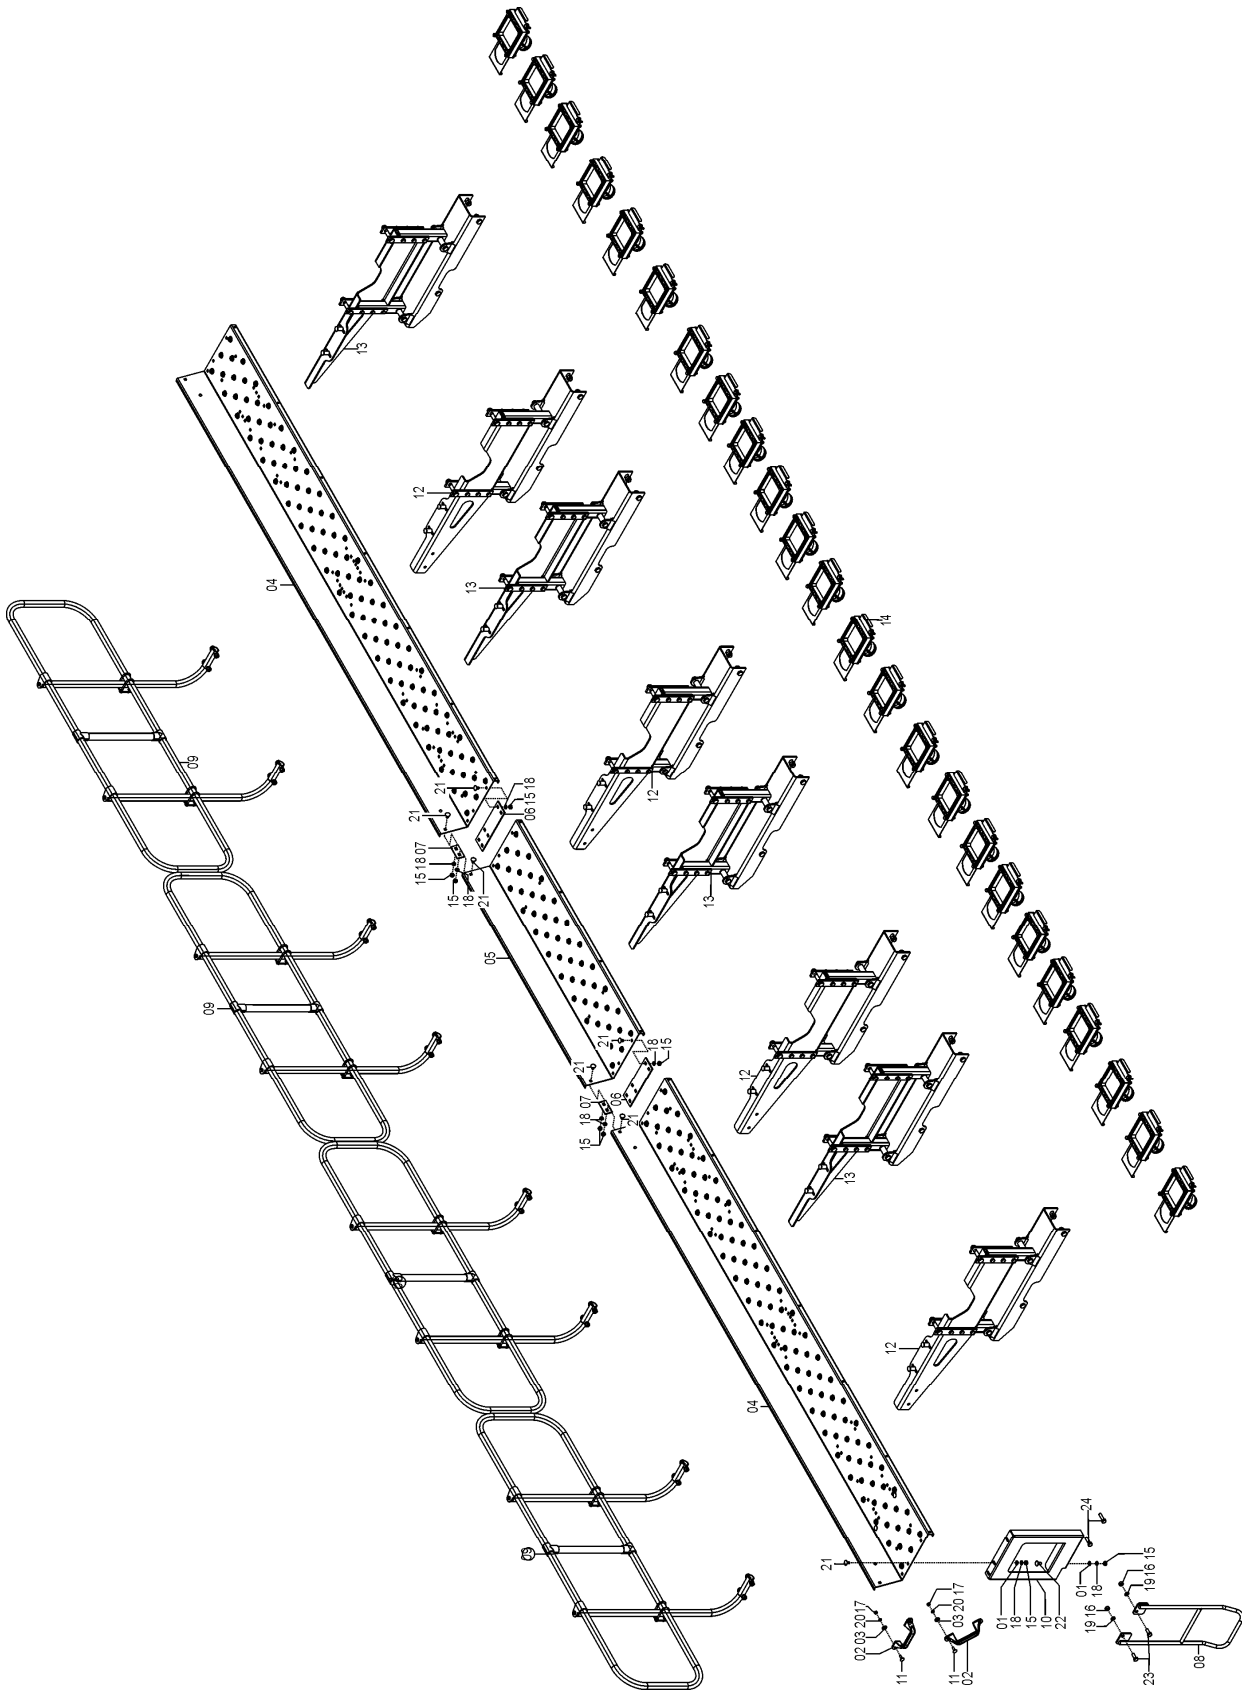

72735000 – CJ. SUPORTE SOL 17 SEED

72735000 – CJ. SUPORTE SOL 17 SEED

REF.	CÓDIGO	DENOMINAÇÃO	QT./CJ.
01	15070065	ARRUELA.....	10
02	27070009	PUXADOR DA TAMPA	4
03	56120025	ARRUELA LISA M8 INOX.....	8
04	72650010	PLATAFORMA SOL 7/11/3/15/17.....	2
05	72650018	PLATAFORMA MENOR SOL 17.....	1
06	72650020	EMENDA PLATAFORMAS	2
07	72650021	EMENDA MENOR PLATAFORMAS.....	2
08	72650400	CJ. ESCADA.....	2
09	72655004	CJ SANTO ANTÔNIO MENOR SEED	4
10	72730004	APOIO DIR. PLATAFORMA SEED.....	1
10	72730013	APOIO ESQ. PLATAFORMA SEED	1
11	8161008025	PARAFUSO CAB. CIL P.Q. (FRANCÊS) M8X25 INOX	8
12	72735006	SUPORTE DIR. MAIOR CAIXA SEED	4
13	72735007	SUPORTE ESQ. MAIOR CAIXA SEED	4
14	72735010	CJ. GAVETA SEED SOL 17.....	1
15	82050710	PORCA SEXTAVADA M10	26
16	82050712	PORCA SEXTAVADA M12	4
17	82150708	PORCA SEXTAVADA M8 INOX	8
18	83010110	ARRUELA PRESSÃO M10	26
19	83010112	ARRUELA PRESSÃO M12	4
20	83080108	ARRUELA PRESSÃO M8 INOX	8
21	816810020	PARAFUSO CAB.CIL. P. Q. (FRANCÊS) M10X20 8.8	22
22	816810025	PARAFUSO CAB.CIL. P. Q. (FRANCÊS) M10X25 8.8	4
23	818812030	PARAFUSO CAB. SEX. M12X30 8.8.....	4
24	818812045	PARAFUSO CAB SEX M12X45 8.8.....	4