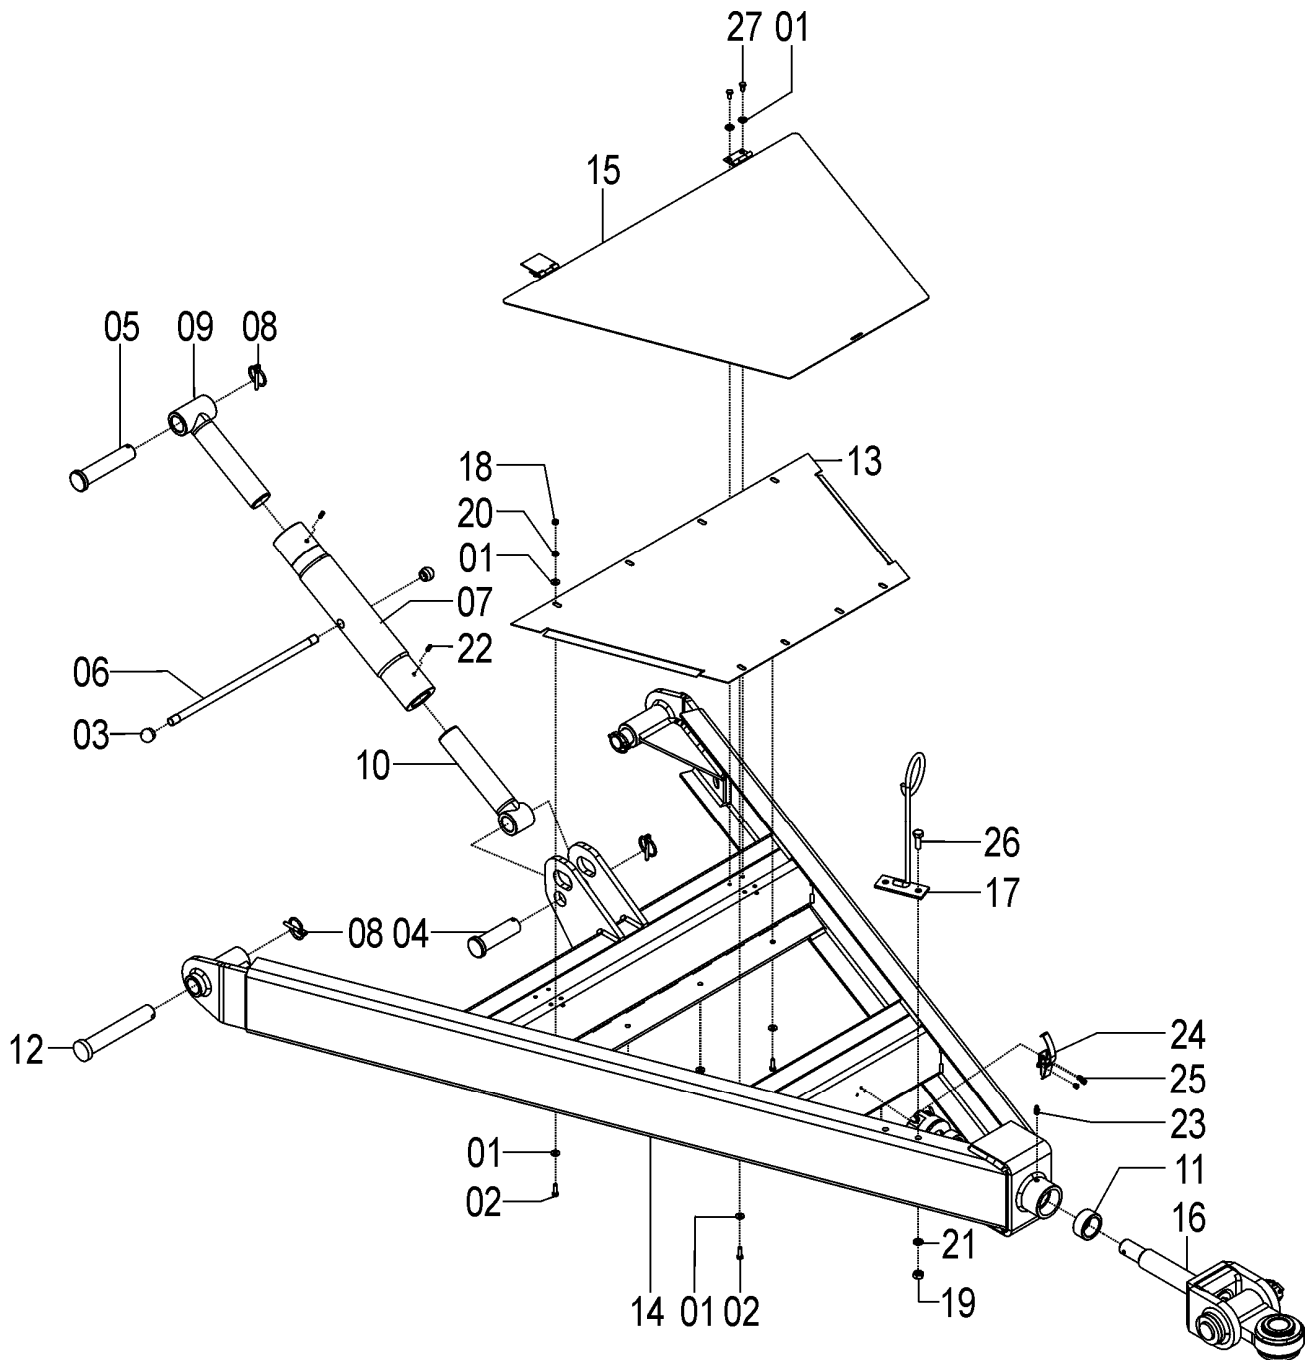

72685400 - C.J. CABEÇALHO SOL 09/11

72685400 - CJ. CABEÇALHO SOL 09/11

REF.	CÓDIGO	DENOMINAÇÃO	QT./CJ.
01	01100023	ARRUELA	20
02	818806020	PARAFUSO CAB SEXT. M 6 X 20 8.8.....	8
03	15030002	MANÍPULO	2
04	15030006	PINO MENOR.....	1
05	15030007	PINO MAIOR.....	1
06	15030008	HASTE DO ESTICADOR.....	1
07	72683100	CJ. DESTORCEDOR.....	1
08	18010011	PINO TRAVA ¼ X 2.....	4
09	62310400	CJ. FUSO DIR.	1
10	62310500	CJ. FUSO ESQ.	1
11	72020002	BUCHA INTERMEDIARIA	2
12	72210001	PINO CABEÇALHO	2
13	72220002	FUNDO CAIXA SOL 9	1
14	72220100	CJ. CABEÇALHO SOL 9	1
15	72220200	CJ. TAMPA	1
16	72225100	CJ. PONTEIRA ARTICULADA	1
17	77043100	CJ. SUPORTE MANGUEIRA	1
18	82050706	PORCA SEXTAVADA M 6.....	8
19	82050710	PORCA SEXTAVADA M 10.....	2
20	83010106	ARRUELA DE PRESSÃO M 6.....	8
21	83010110	ARRUELA DE PRESSÃO M 10.....	2
22	84300618	GRAXEIRA RETA 6 X 1	2
23	84300818	GRAXEIRA RETA 8 X 1.25	1
24	86621518	FECHO RÁPIDO RSA ZINCADO	1
25	87300413	REBITE AL. POP CAB ABAULADA 4 X 13.....	3
26	818710030	PARAFUSO CAB. SEXT. M 10 X 30.....	2
27	818806012	PARAFUSO CAB. SEXT. M 6 X 12 8.8.....	4