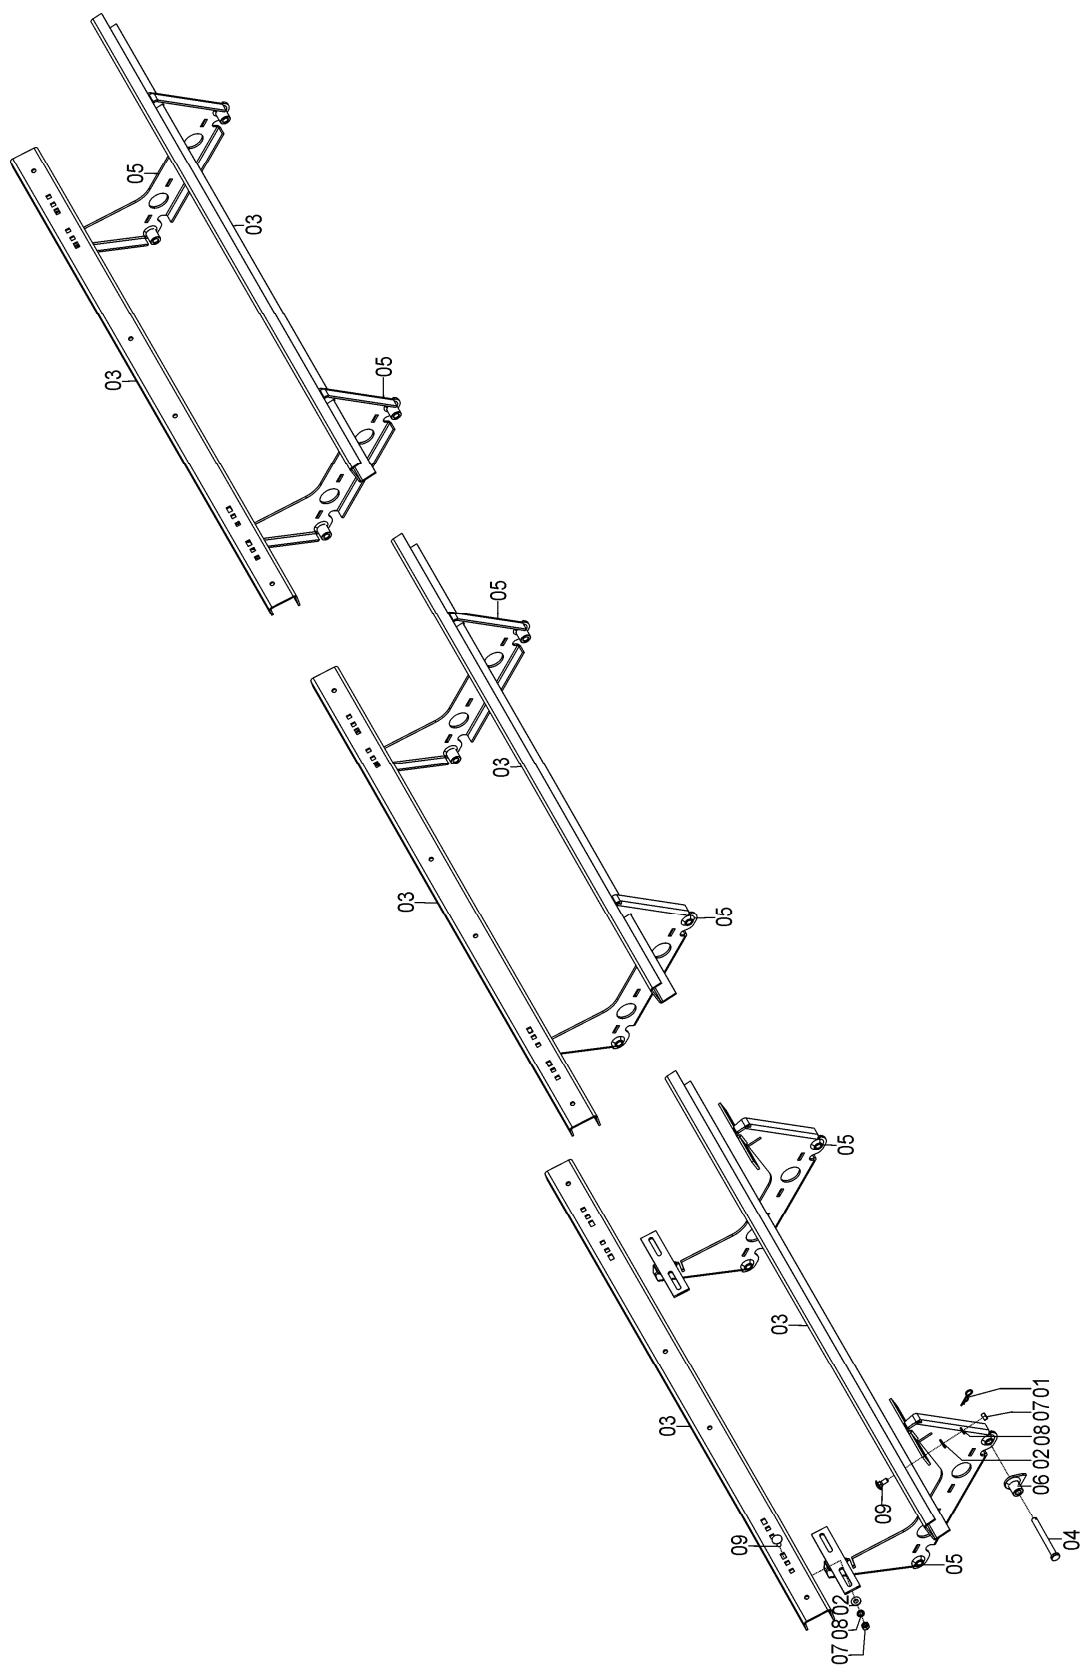

72615200 – CJ. BERÇO SOL 13

72615200 – CJ. BERÇO SOL 13

REF.	CÓDIGO	DENOMINAÇÃO	QT./CJ.
01	15070001	GRAMPO	12
02	28040023	ARRUELA	24
03	72610002	PERFIL 'U' BERÇO MENOR	6
04	72610004	PINO 5/8 157 mm.....	12
05	72610300	CJ. BERÇO	6
06	72610400	BATENTE BERÇO.....	12
07	82050712	PORCA SEXTAVADA M 12.....	24
08	83010112	ARRUELA DE PRESSÃO M 12.....	24
09	816812030	PARAFUSO CAB. CIL. P. Q. (FRANCÊS) M 12 X 30 8.8.....	24