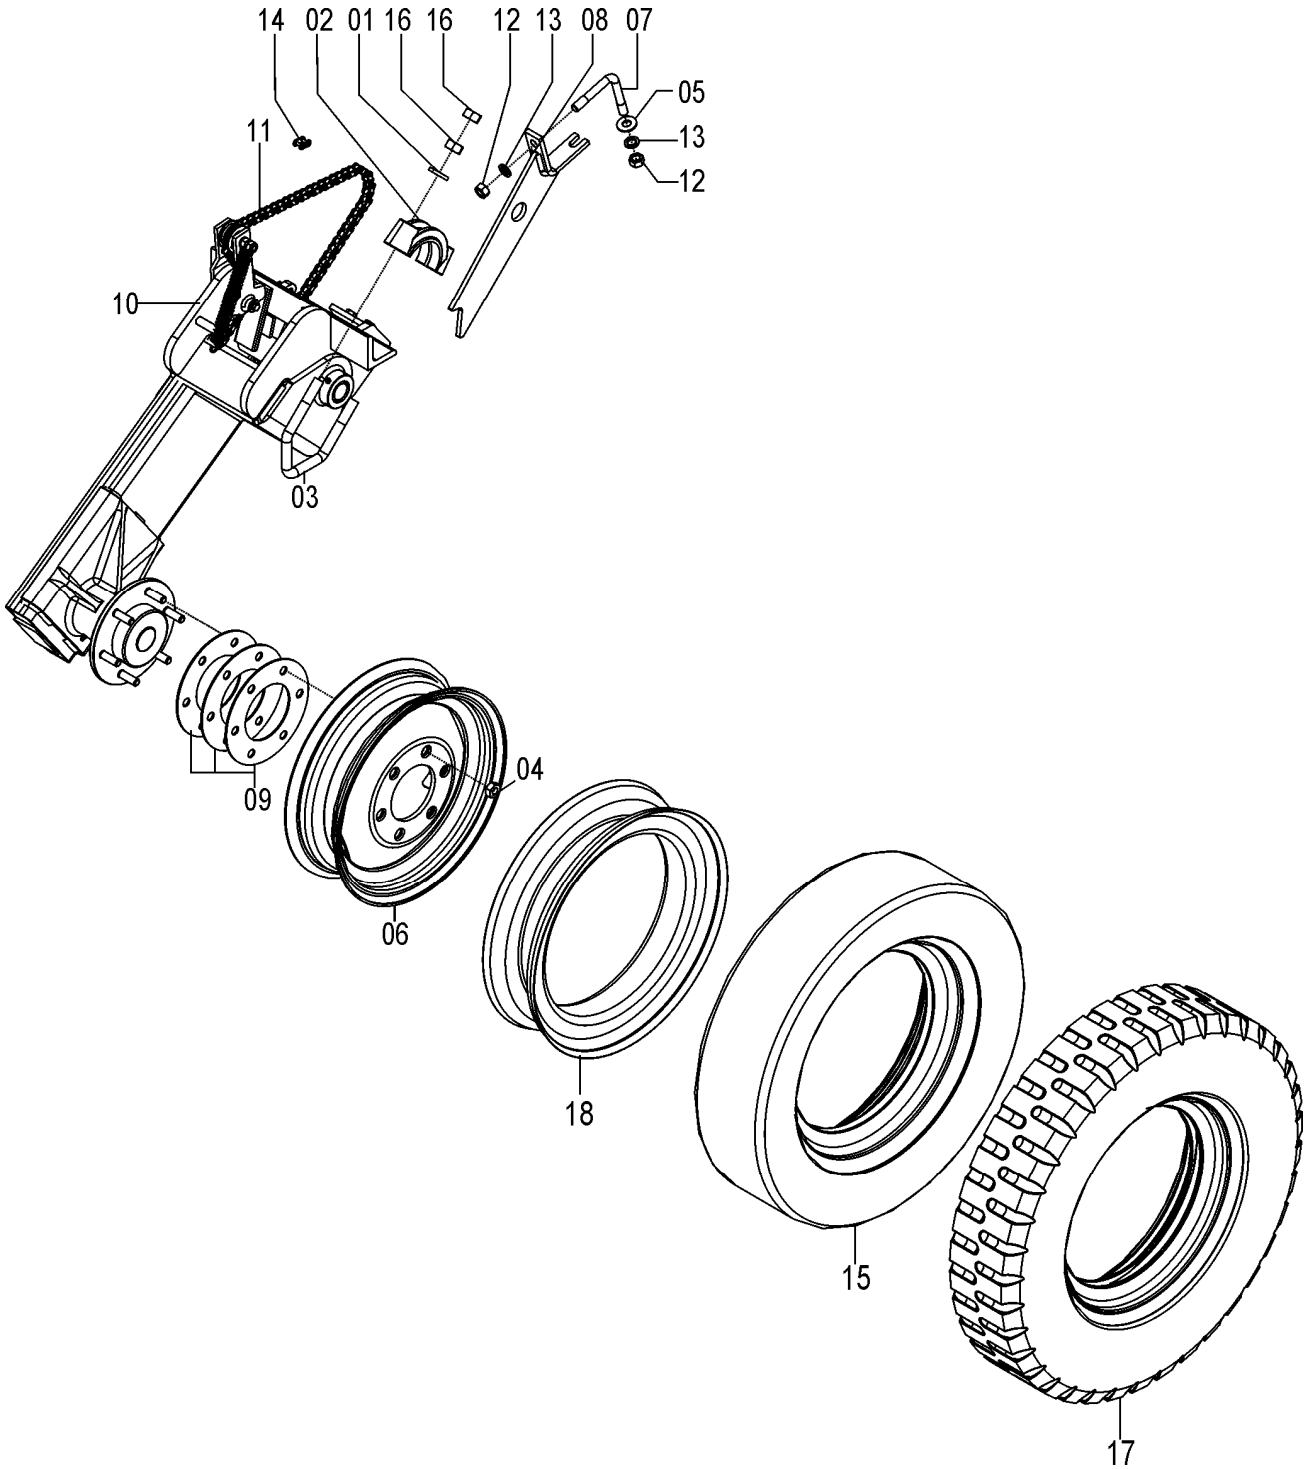

72675300 – C.J. RODADO SOL 07/08

72675300 – CJ. RODADO SOL 07/08

REF.	CÓDIGO	DENOMINAÇÃO	QT./CJ.
01	02030102	ARRUELA	16
02	03030035	ABRAÇADEIRA FOFO "R"	8
03	03030036	ABRAÇADEIRA AÇO "V"	8
04	15040010	PORÇA CÔNICA UNF 2B 9/16"	12
05	15140010	ARRUELA	2
06	70030500	CJ. ARO 5.1/2"	2
07	72080015	ABRAÇADEIRA.....	2
08	72330300	CJ. SUPORTE BATENTE RODADO	2
09	72330001	SEPARADOR ARO	6
10	72675001	CJ. RODADO ESQ.....	1
10	72675002	CJ. RODADO DIR.....	1
11	91111050	CORRENTE DE ROLOS ASA 50 (148 ELOS)	2
12	82050716	PORÇA SEXTAVADA M16	4
13	83010116	ARRUELA PRESSÃO M16.....	4
14	91325000	REDUÇÃO ASA 50	2
15	93051665	CÂMARA DE AR AK-16.....	2
16	8205072008	PORÇA SEXTAVADA DIN934 MA20-8.....	32
17	9302167012	PNEU 7.00X16 12L AGRIC. MILITAR MAGGION.....	2
18	930826516	PROTETOR CÂMARA.....	2