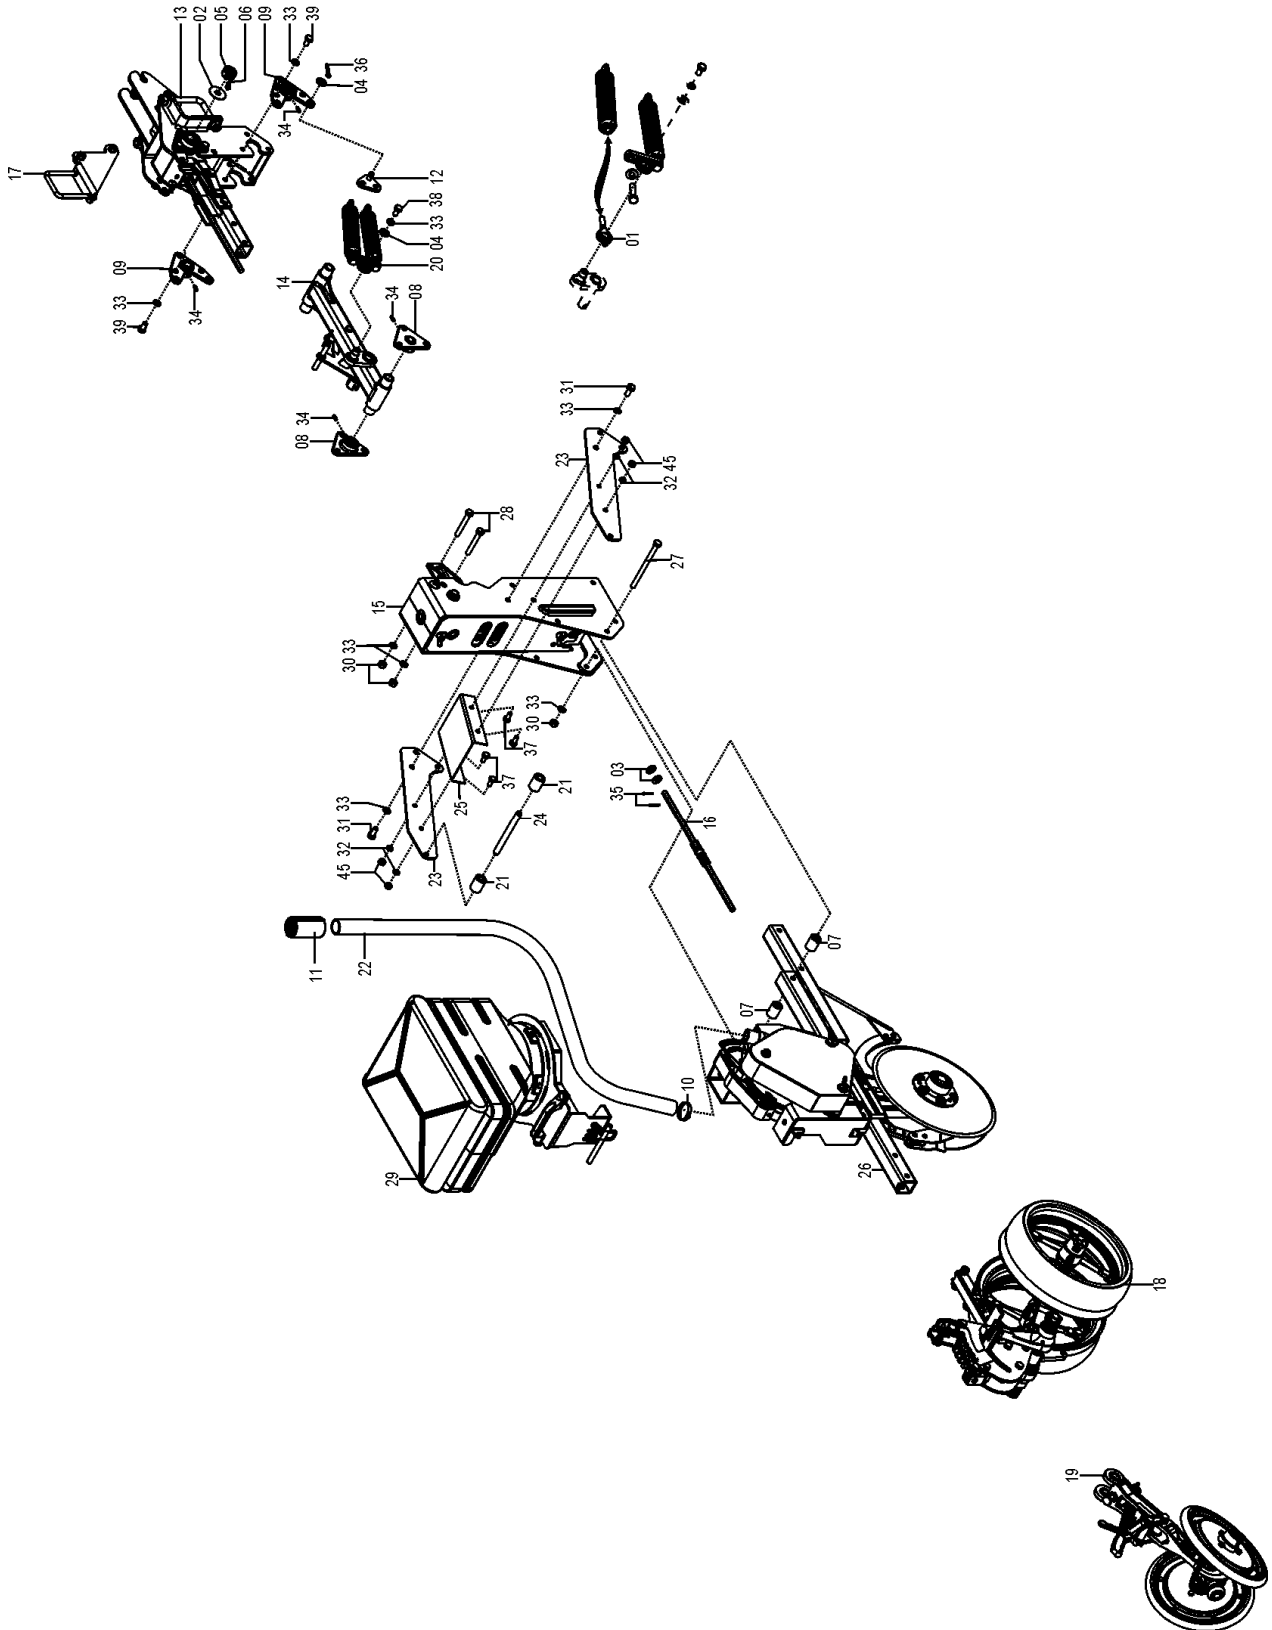

72795100 – CJ. LINHA SEMENTE TOWER LONGA VACUUM SYSTEM C/ DISCOS 15E15.1/2"

72795100 – CJ. LINHA SEMENTE TOWER LONGA VACUUM SYSTEM C/ DISCOS 15E15.1/2"

REF.	CÓDIGO	DENOMINAÇÃO	QT./ CJ.
01	72450048	FUSO REGULADOR DE PRESSÃO (ADICIONAL)	1
02	03070019	ARRUELA.....	1
03	03100051	ARRUELA.....	2
04	28040023	ARRUELA.....	2
05	28060016	BATENTE	1
06	28060025	PARAFUSO RECARTILHADO.....	1
07	72450017	BUCHA LINHA SEMENTE	6
08	72450040	MANCAL ROSCADO	2
09	72450041	MANCAL INFERIOR	2
10	86054457	ABRAÇADEIRA SUPRENS 38-57	1
11	28560046	LUVA 1.1/2"	1
12	72451700	CJ. APOIO MOLA.....	1
13	72455001	CJ. SUPORTE SUPERIOR	1
14	72455002	CJ. PANTÓGRAFO DIR.....	1
15	72455003	TORRE PANTÓGRAFO CENTRAL	1
16	72455011	CJ. EIXO TRANSMISSÃO MAIOR.....	1
17	72455012	BATENTE LINHA PANTOGRÁFICA.....	1
18	72455016	CJ. LIMITADOR DE PROFUNDIDADE.....	1
19	72455017	CJ. COMPACTADOR.....	1
20	72455021	CJ. MOLA	1
21	72790005	BUCHA 42x16x32	2
22	72790037	SEDE FLEXÍVEL 1.1/2"X1300	1
23	72790008	LATERAL LONGA SEDE RESERVATÓRIO	2
24	72790015	TUBO TRAVESSA	1
25	72790017	REFORÇO LATERAL LONGA.....	1
26	72795002	CJ. LINHA LONGA DISCOS 15" E 15_1/2"	1
27	818812170	PARAFUSO CAB SEX M12X170 8.8.....	3
28	818812085	PARAFUSO CAB SEX M12X85 8.8.....	2
29	72795009	CJ. SEDE RESERV. SEMENTE SOL VS	1
30	82050712	PORCA SEXTAVADA M12	5
31	818812025	PARAFUSO CAB. SEX. M12X25 8.8.....	6
32	83010110	ARRUELA PRESSÃO M10	6
33	83010112	ARRUELA PRESSÃO M12	18
34	84300618	GRAXEIRA R. 6x1.....	4
35	85001235	CONTRAPINO 1/8x1	2
36	85001843	CONTRAPINO 1/4x1.1/2.....	1
37	818810020	PARAFUSO CAB. SEX. M10X20 8.8.....	4
38	818712020	PARAFUSO CAB. SEX. M12X20.....	1
39	818812020	PARAFUSO CAB. SEX. M12X20 8.8.....	6