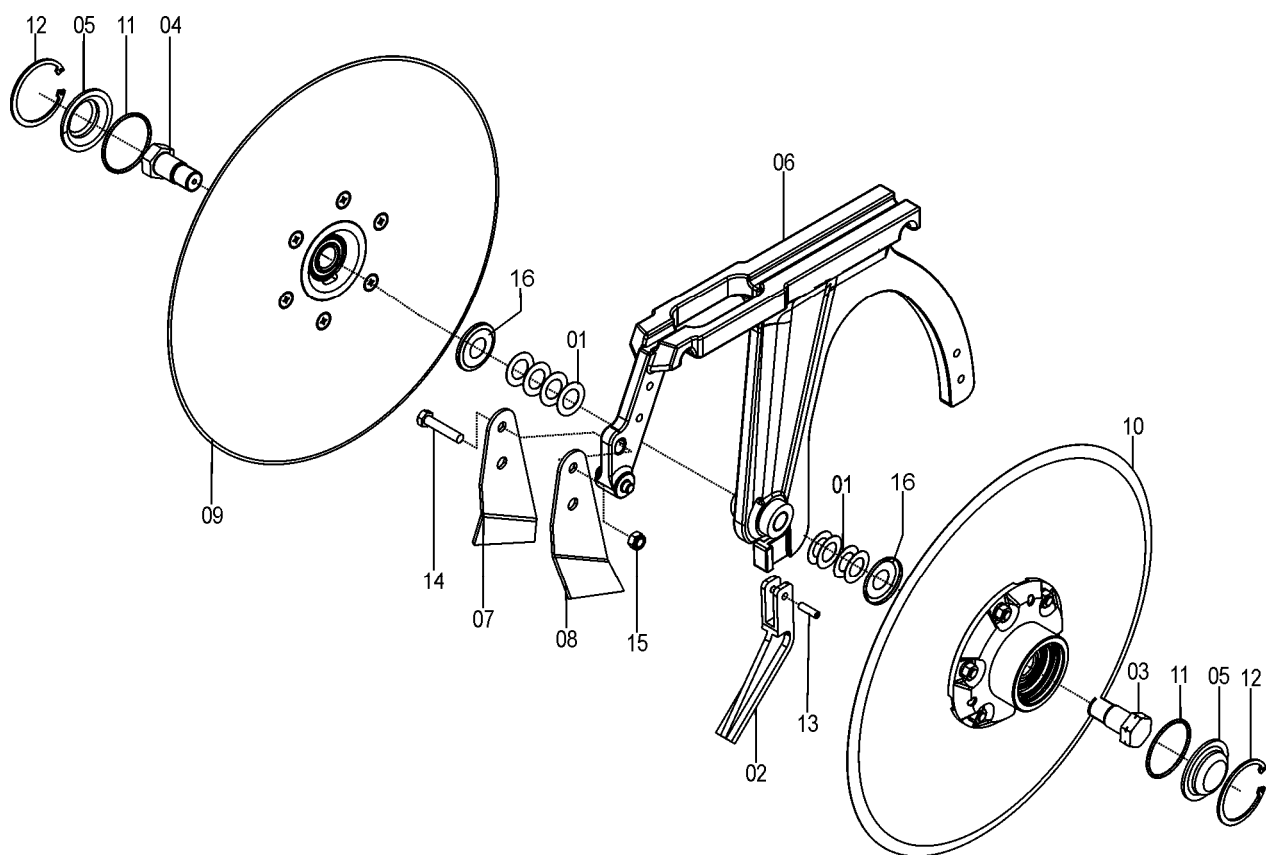

72455046 - C.J. SULCADOR TA DIR. D. 15" E 15_1/2"

72455046 - CJ. SULCADOR TA DIR. D. 15" E 15_1/2"

REF.	CÓDIGO	DESCRIÇÃO	QT./CJ.
01	15160010	ARRUELA.....	8
02	35060021	LIMPADOR INTERNO	1
03	70300018	APOIO DIR.	1
04	70300019	APOIO ESQ.....	1
05	70300020	OBSTACULIZADOR	2
06	72450049	SULCADOR TORRE ALTA.....	1
07	72450060	LIMPADOR INTERNO ESQ.....	1
08	72450061	LIMPADOR INTERNO DIR.	1
09	72455043	CJ. DISCO RETO 15" ROLAMENTO CARREIRA DUPLA.....	1
10	72455044	CJ. DISCO RETO 15.1/2" ROLAMENTO CARREIRA DUPLA.....	1
11	90112136	ANEL O'RING 2-136	2
12	90220358	ANEL ELÁSTICO P/ FURO I-522.058	2
13	92010620	PINO ELÁSTICO M6X20	1
14	818808040	PARAFUSO CAB SEX M8X40 8.8.....	1
15	8200070808	PORCA AUTOTR. DIN 985 MA 8-8.....	1
16	9016110390	ANEL NILOS F- 110390AV INOX Ø18 (+0.05/-0)	2