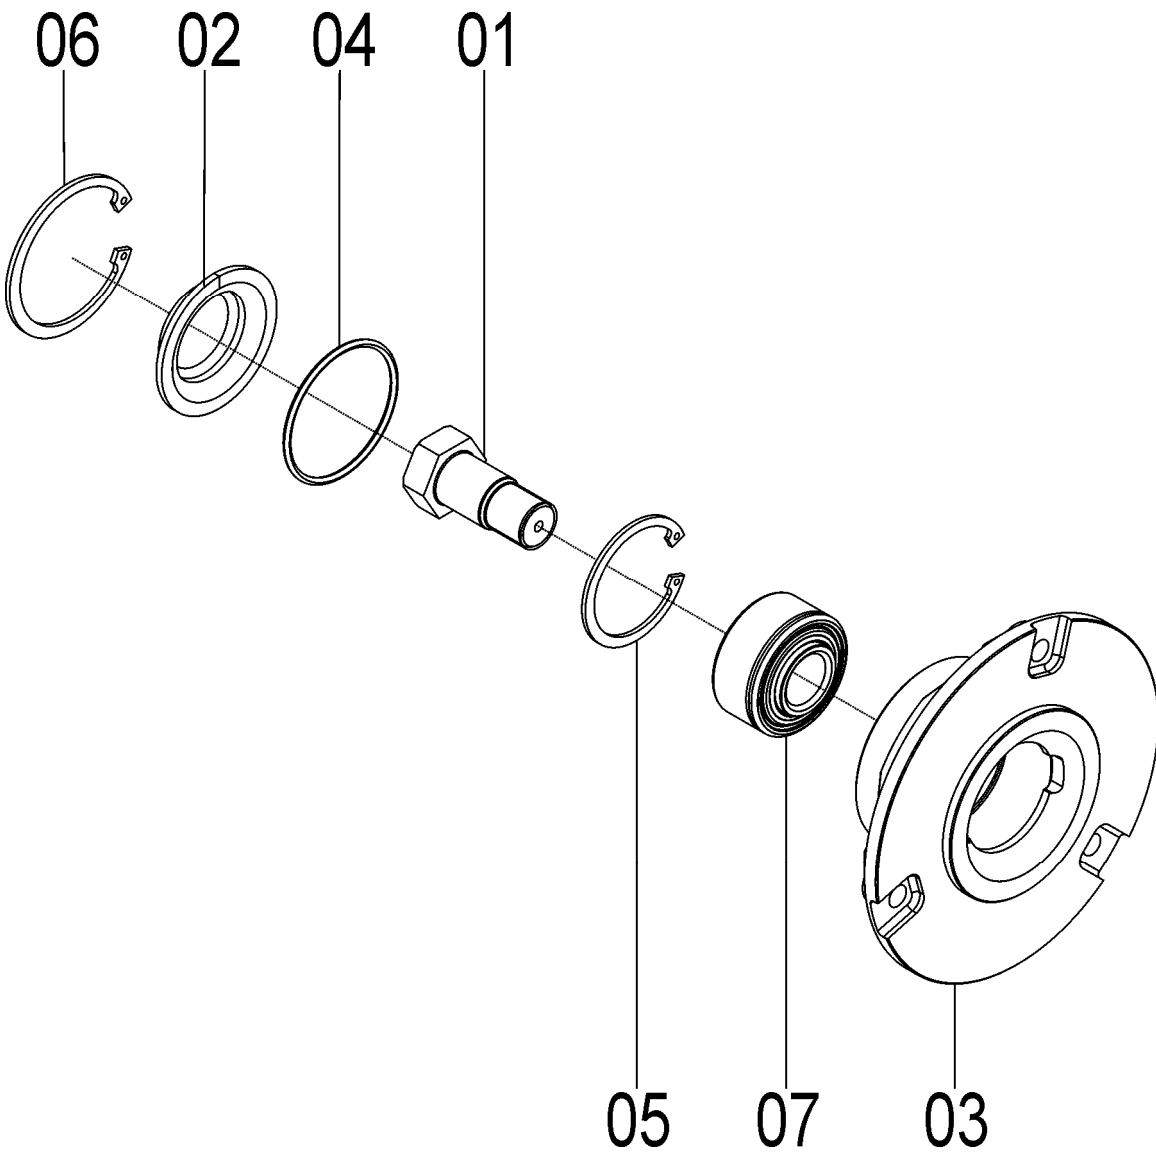

70305031 - C.J. APOIO 3 FUROS ESQ.

70305031 - CJ. APOIO 3 FUROS ESQ.

REF.	CÓDIGO	DENOMINAÇÃO	QT. /CJ.
01	70300019	APOIO ESQ.	1
02	70300020	OBSTACULIZADOR	1
03	70300050	APOIO 03 FUROS	1
04	90112136	ANEL O'RING 2-136	1
05	90220247	ANEL ELÁSTICO P/ FURO I-47	1
06	90220358	ANEL ELÁSTICO P/ FURO I-58 522.058	1
07	888110390	ROLAMENTO DUAS CARR. ESF. F-110390 INA	1