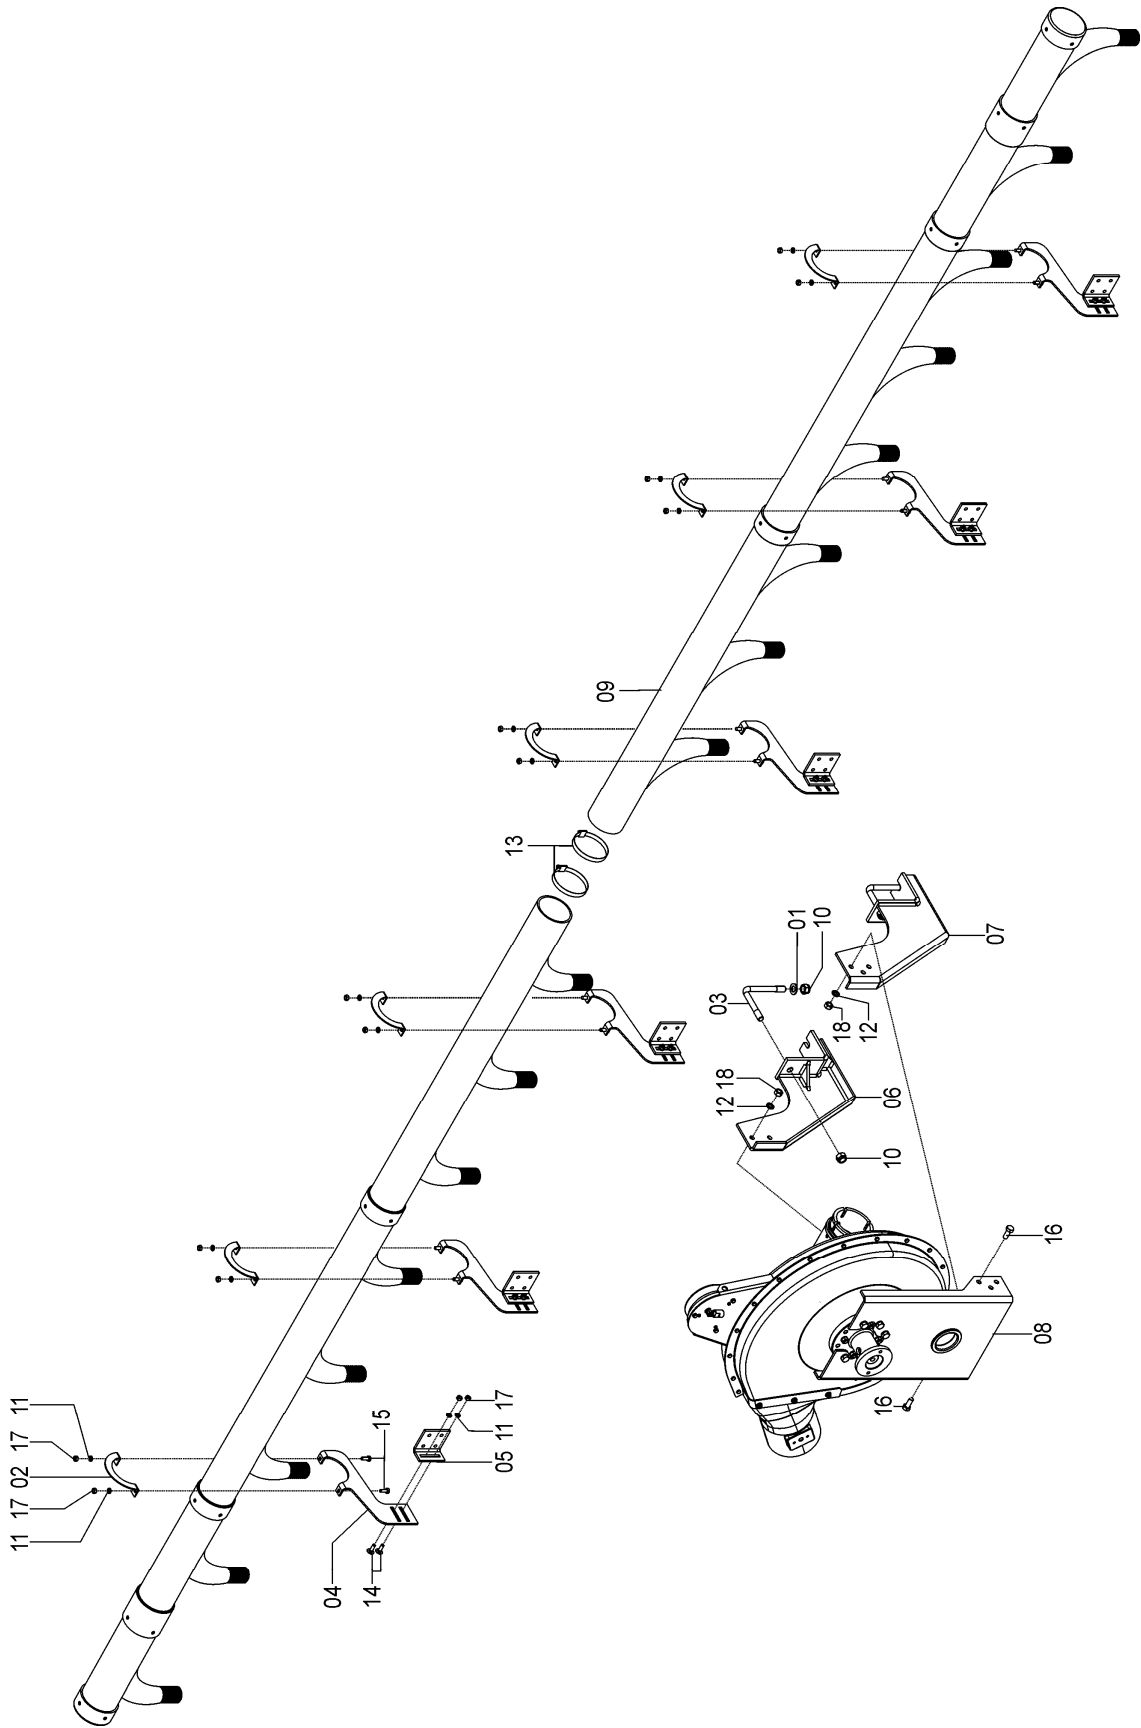

72796200 - CJ. TUBO COLETOR SOL TOWER 15 VACUUM SYSTEM

72796200 - C.J. TUBO COLETOR SOL TOWER 15 VACUUM SYSTEM

REF.	CÓDIGO	DENOMINAÇÃO	QT. CJ.
01	03160035	ARRUELA.....	2
02	58080022	PRESILHA TUBO COLETOR	6
03	72450025	ABRAÇADEIRA	2
04	72790011	SUPORTE COLETOR SOL VS.....	6
05	72790012	FIXADOR COLETOR	2
06	72790700	CJ. SUPORTE ESQ. SUGADOR AR SOL.....	1
07	72790800	CJ. SUPORTE DIR. SUGADOR AR SOL	1
08	72796101	CJ. SUGADOR DE AR SOL VS.....	1
09	72796201	CJ. SEDE COLETOR SOL VS 15.....	2
10	82000616	PORCA AUTOTR. MB 16 DS.....	4
11	83010108	ARRUELA PRESSÃO M8	24
12	83010112	ARRUELA PRESSÃO M12	6
13	86051929	ABRAÇADEIRA SUPRENS 102-121	2
14	816808025	PARAFUSO CAB. CIL. P.Q. (FRANCÊS) M8X25 8.8	12
15	818808020	PARAFUSO CAB SEX M8X20 8.8.....	12
16	818812030	PARAFUSO CAB. SEX. M12X30 8.8.....	6
17	8205070808	PORCA SEXTAVADA DIN934 MA08-8	24
18	8205071208	PORCA SEXTAVADA DIN934 MA12-8	6