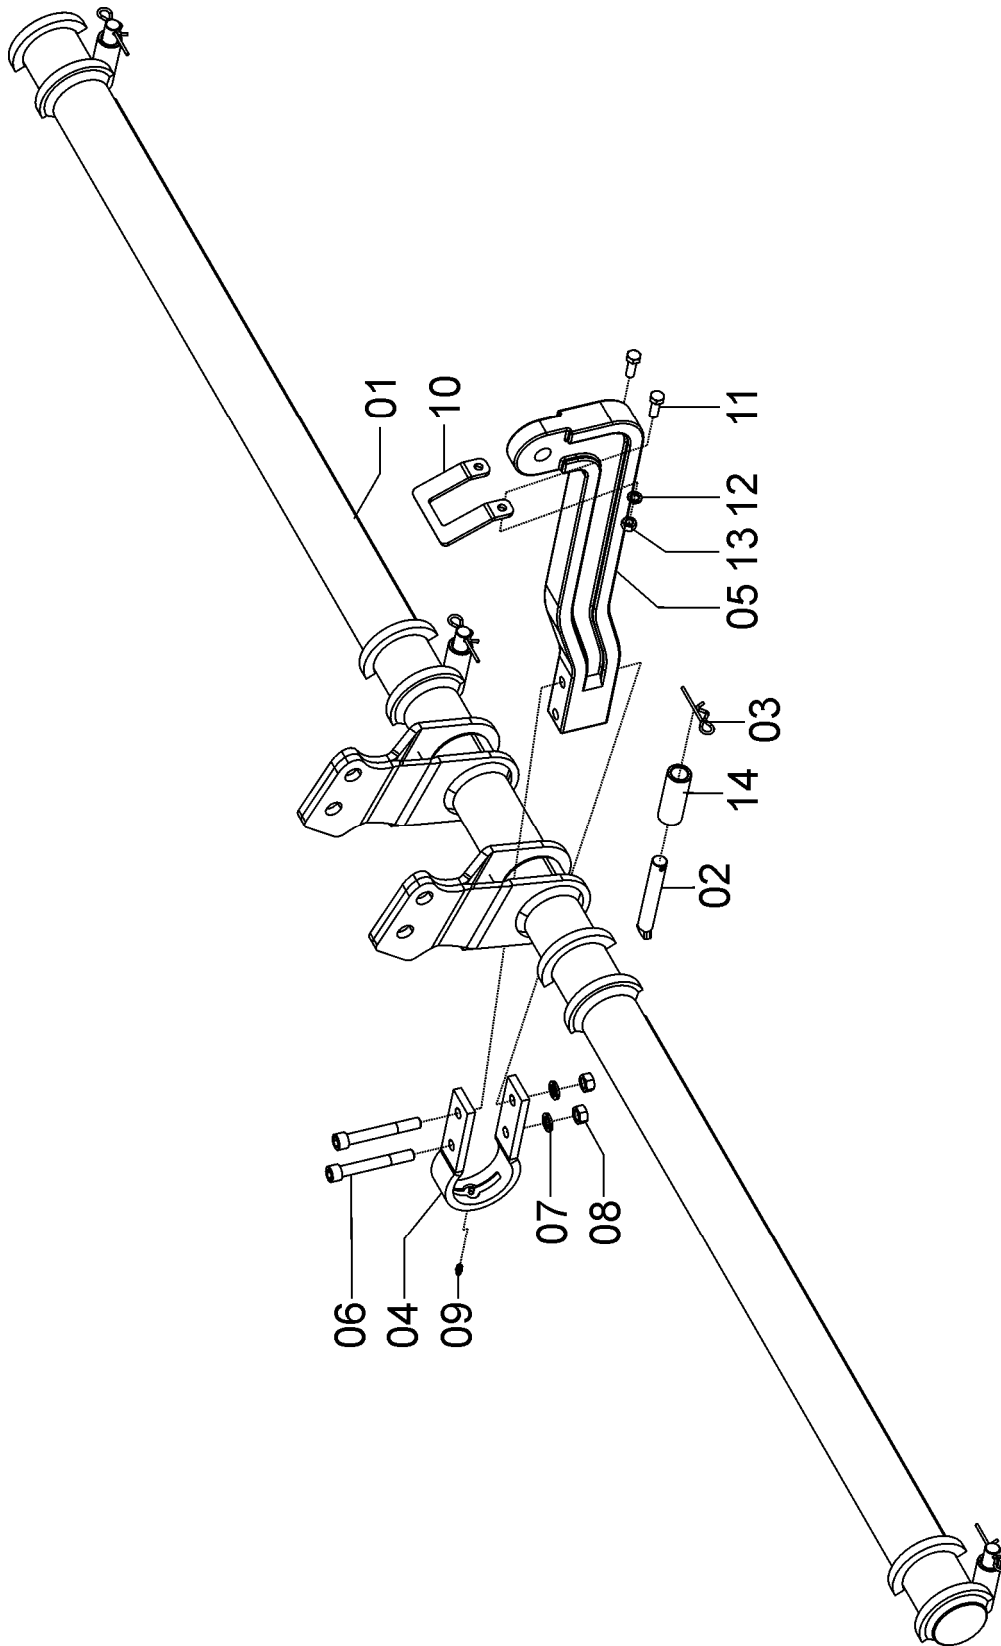

72625500- C.J. ALTERNADOR SOL 07

72625500- CJ. ALTERNADOR SOL 07

REF.	CÓDIGO	DENOMINAÇÃO	QT./CJ.
01	72960100	CJ. ALTERNADOR SOL 07.....	1
02	03130020	PINO DO CHASSI	4
03	04120001	GRAMPO	4
04	03020013	FIXADOR SUP. PISTÃO ALTERNADOR	1
05	03020016	BRAÇO DO ACIONADOR.....	1
06	811716120	PARAFUSO CAB. CIL. SEXT. INT. (ALLEN) M 16 X 120	2
07	83010116	ARRUELA DE PRESSÃO M 16	2
08	82050716	PORCA SEXTAVADA M 16	2
09	84300818	GRAXEIRA RETA 8 X 1.25	1
10	72480003	SUORTE ALTERNADOR.....	1
11	818812035	PARAFUSO CAB. SEXT. M 12 X 35 8.8.....	2
12	83010112	ARRUELA DE PRESSÃO M 12	2
13	82050712	PORCA SEXTAVADA M 12	2
14	72470001	BUCHA	4