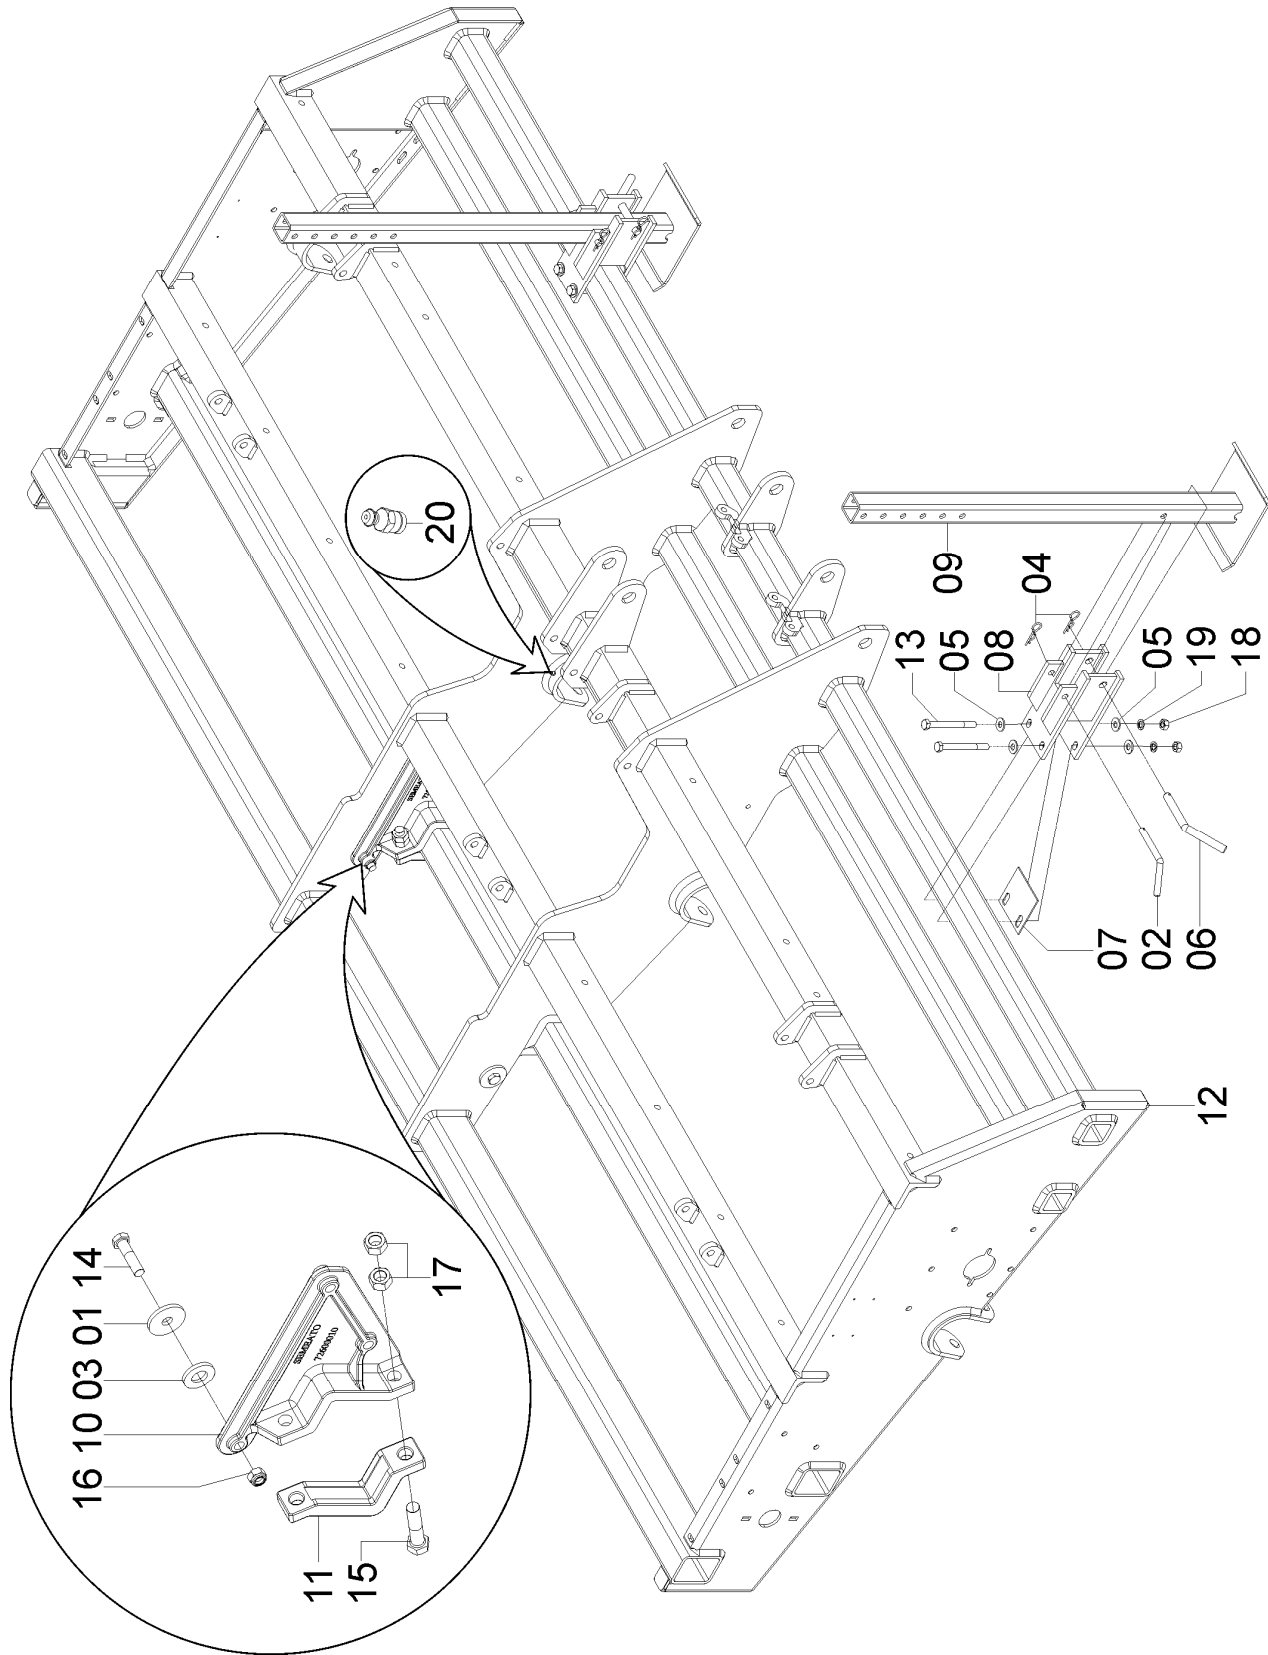

72605500 - CJ. CHASSI SOL 07

72605500 - CJ. CHASSI SOL 07

REF.	CÓDIGO	DENOMINAÇÃO	QT./CJ.
01	02070008	ARRUELA LISA	6
02	03060004	PINO DO MACACO	2
03	03190009	ARRUELA LISA	7
04	15070001	GRAMPO	4
05	28040023	ARRUELA LISA	8
06	35010012	PINO DO MACACO	2
07	35010022	CHAPA BASE	2
08	35010600	CJ. SUPORTE PÉ	2
09	35010700	CJ. PÉ	2
10	72600010	BATENTE MÓVEL DIR.	1
10	72600011	BATENTE MÓVEL ESQ.	1
11	72600012	ABRAÇADEIRA TUBO	2
12	72950100	CJ. CHASSI SOL 7	1
13	818812120	PARAFUSO CAB. SEX. M 12 X 120 8.8	4
14	818816065	PARAFUSO CAB. SEX. M 16 X 65 8.8	6
15	818820085	PARAFUSO CAB. SEX. M 20 X 85 8.8	4
16	82000716	PORCA AUTOTR. M 16 DS	6
17	82050620	PORCA SEXT. MB 20	8
18	82050712	PORCA SEXT. M 12	4
19	83010112	ARRUELA DE PRESSÃO M 12	4
20	84300818	GRAXEIRA RETA 8 X 1,25	4