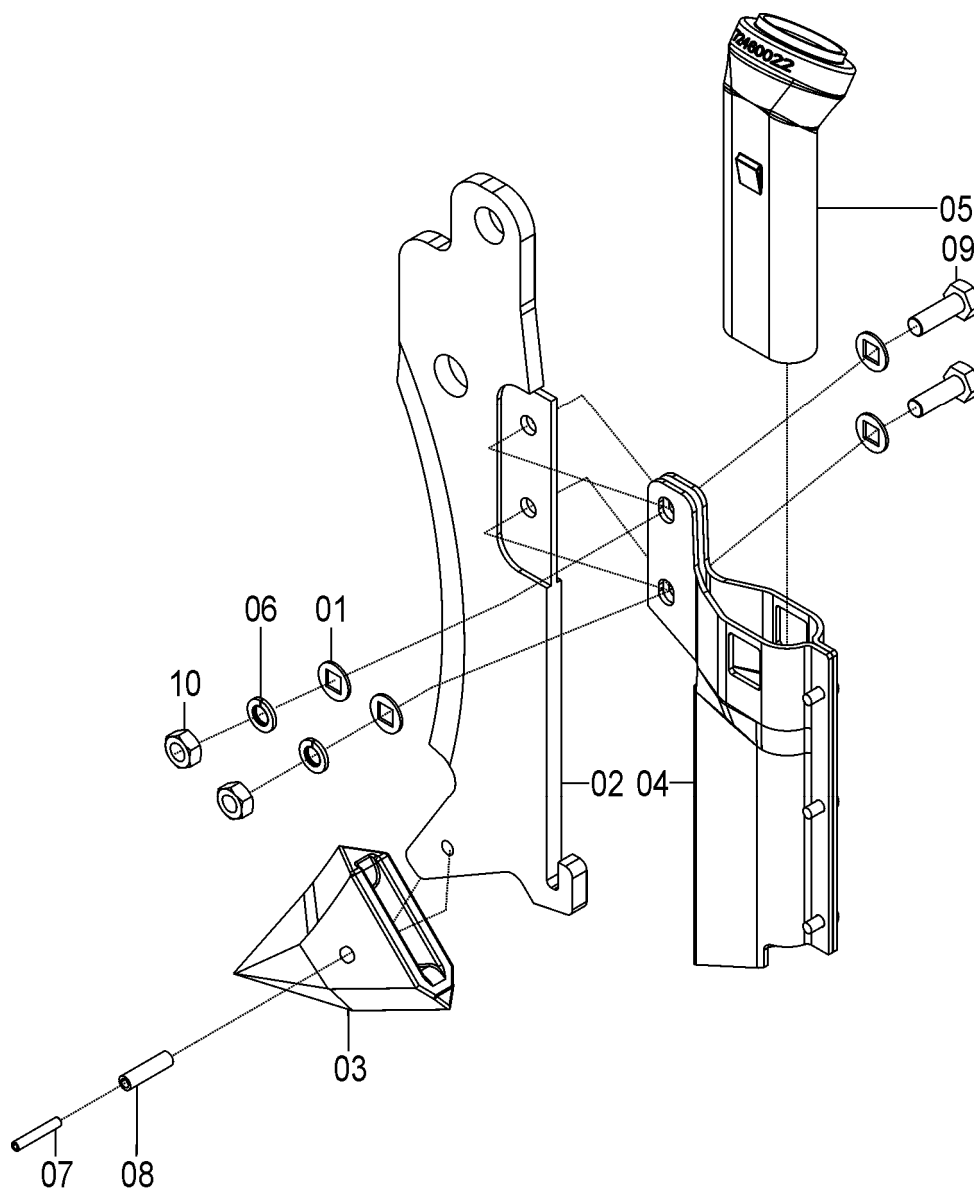

72465031 – CJ. FACÃO 10mm COM CONDUTOR SOL.

72465031 – CJ. FACÃO 10mm COM CONDUTOR SOL.

REF.	CÓDIGO	DENOMINAÇÃO	QT./CJ.
01	01130012	ARRUELA LISA.....	4
02	70310040	FACÃO AFASTADO 10 mm DESARME	1
03	70310047	PONTEIRA FACÃO COM DESARME	1
04	70311200	CJ. CONDUTOR DO ADUBO	1
05	72460022	CONDUTOR FIXO	1
06	83010110	ARRUELA DE PRESSÃO M10.....	2
07	92010530	PINO ELÁSTICO M 5 X 30	1
08	92010830	PINO ELÁSTICO M 8 X 30	1
09	818810030	PARAFUSO CAB. SEXT. M 10 X 30 8.8	2
10	8205071008	PORCA SEXTAVADA DIN934 MA10-8	2