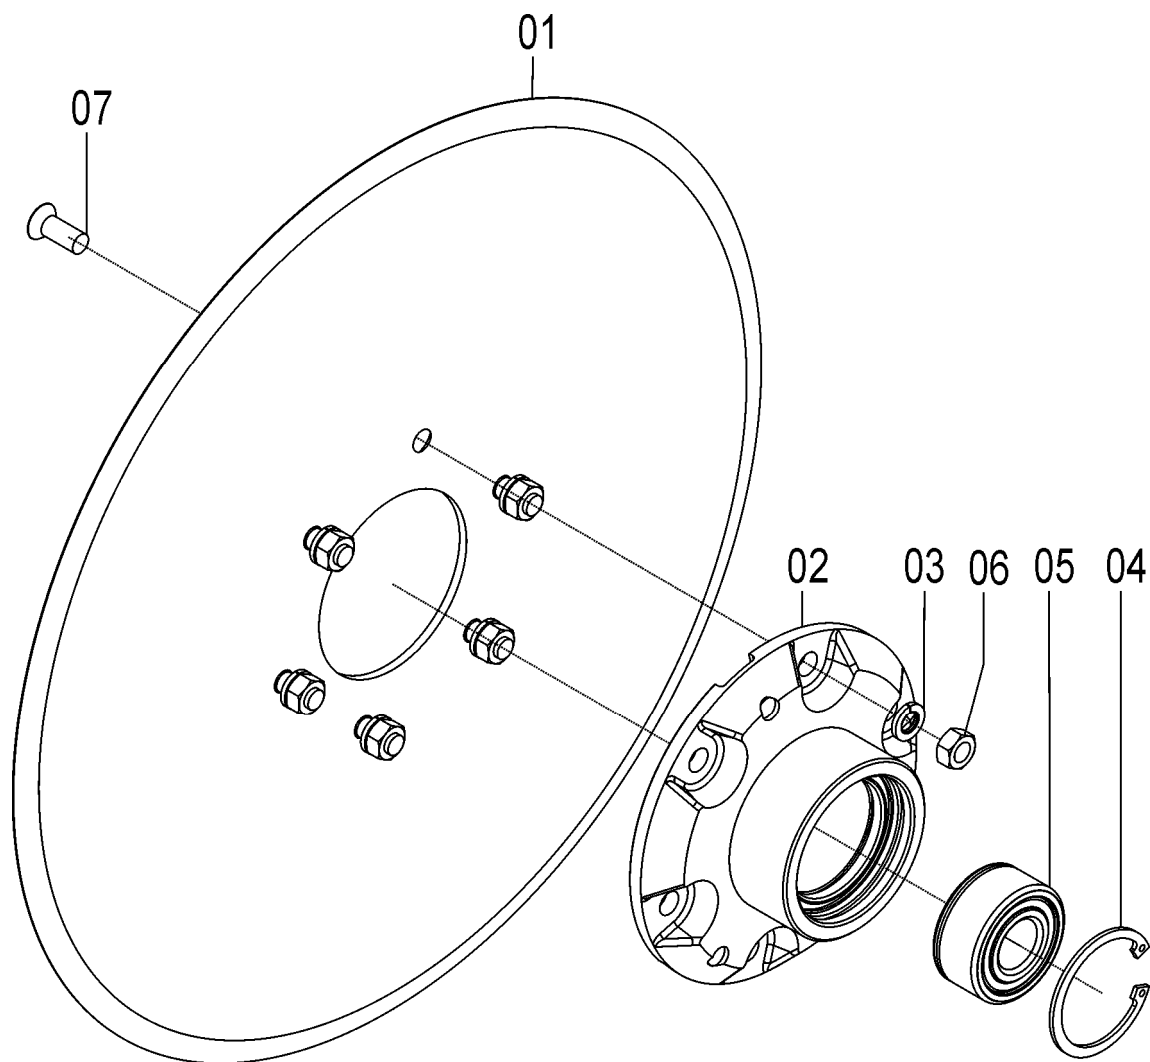

72455043 - CJ. DISCO RETO 15" ROLAMENTO CARREIRA DUPLA
72455044 - CJ. DISCO RETO 15.1/2" ROLAMENTO CARREIRA DUPLA

72455043 - CJ. DISCO RETO 15" ROLAMENTO CARREIRA DUPLA
72455044 - CJ. DISCO RETO 15.1/2" ROLAMENTO CARREIRA DUPLA

REF.	CÓDIGO	DESCRIÇÃO	QT./ CJ.	
			15"	15.1/2"
01	28320018	DISCO RETO 15".....	1	-
01	28320017	DISCO RETO 15.1/2".....	-	1
02	70300015	APOIO DO DISCO.....	1	1
03	83010108	ARRUELA PRESSÃO M8.....	6	6
04	90220247	ANEL ELÁSTICO P/ FURO I-47.....	1	1
05	888110390	ROLAMENTO DUAS CARREIRAS ESF. F-110390 INA.....	1	1
06	8205070808	PORCA SEXTAVADA DIN934 MA08-8.....	6	6
07	81980802001	PARAFUSO ESC. FENDA CRUZ M8X20 DIN 965.....	6	6