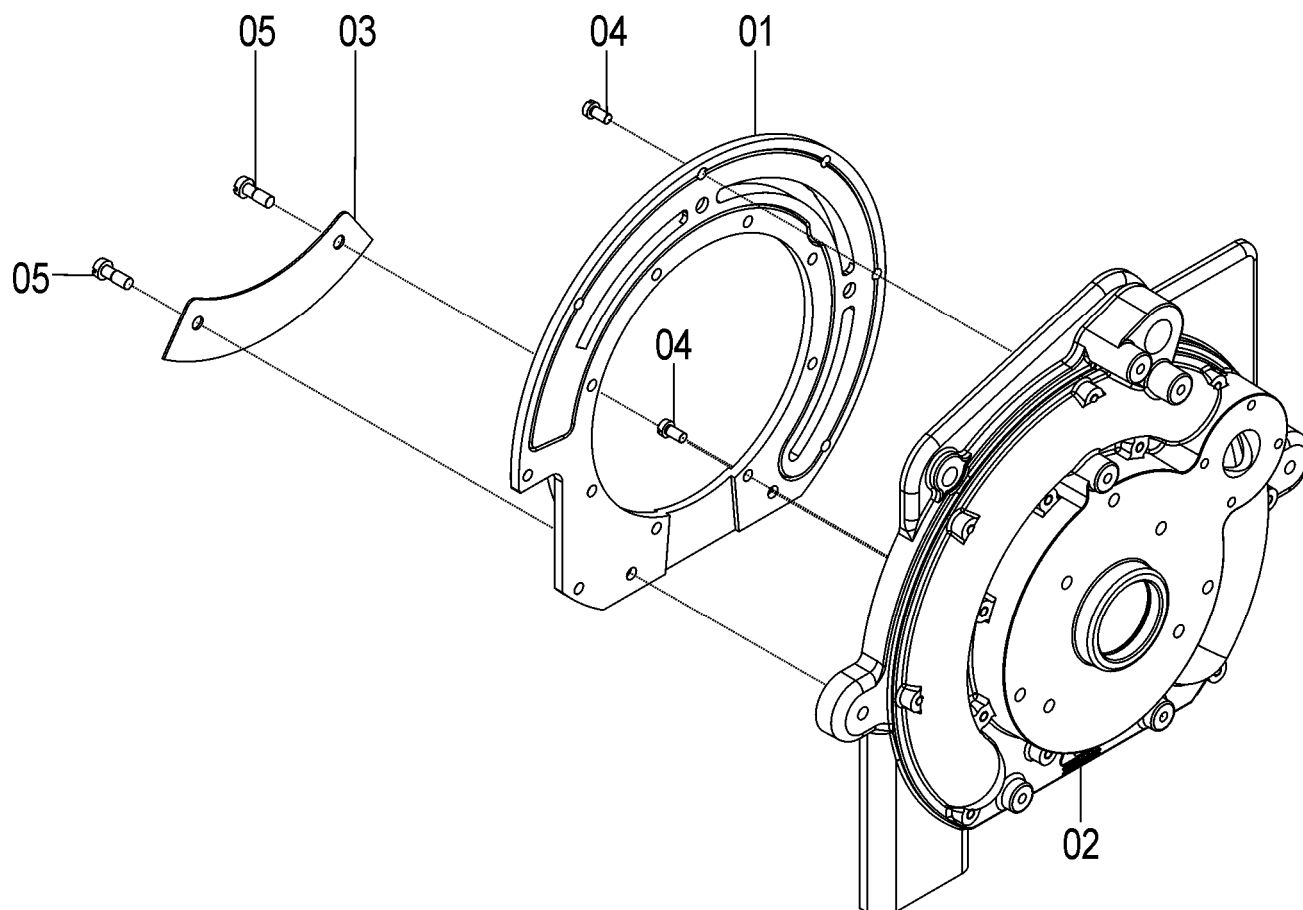

28595102 - CJ. CARÇA E ANEL

28595102 - CJ. CARÇAÇA E ANEL

REF.	CÓDIGO	DENOMINAÇÃO	QT./CJ.
01	28580038	PISTA DESLIZANTE 90°.....	1
02	28590002	CARÇAÇA	1
03	28590019	PROTEÇÃO DO DISCO.....	1
04	8147005010	PARAFUSO FENDA CAB. CIL. 5x10 INOX.....	15
05	8147006016	PARAFUSO FENDA CAB. CIL. 6x16 INOX.....	2