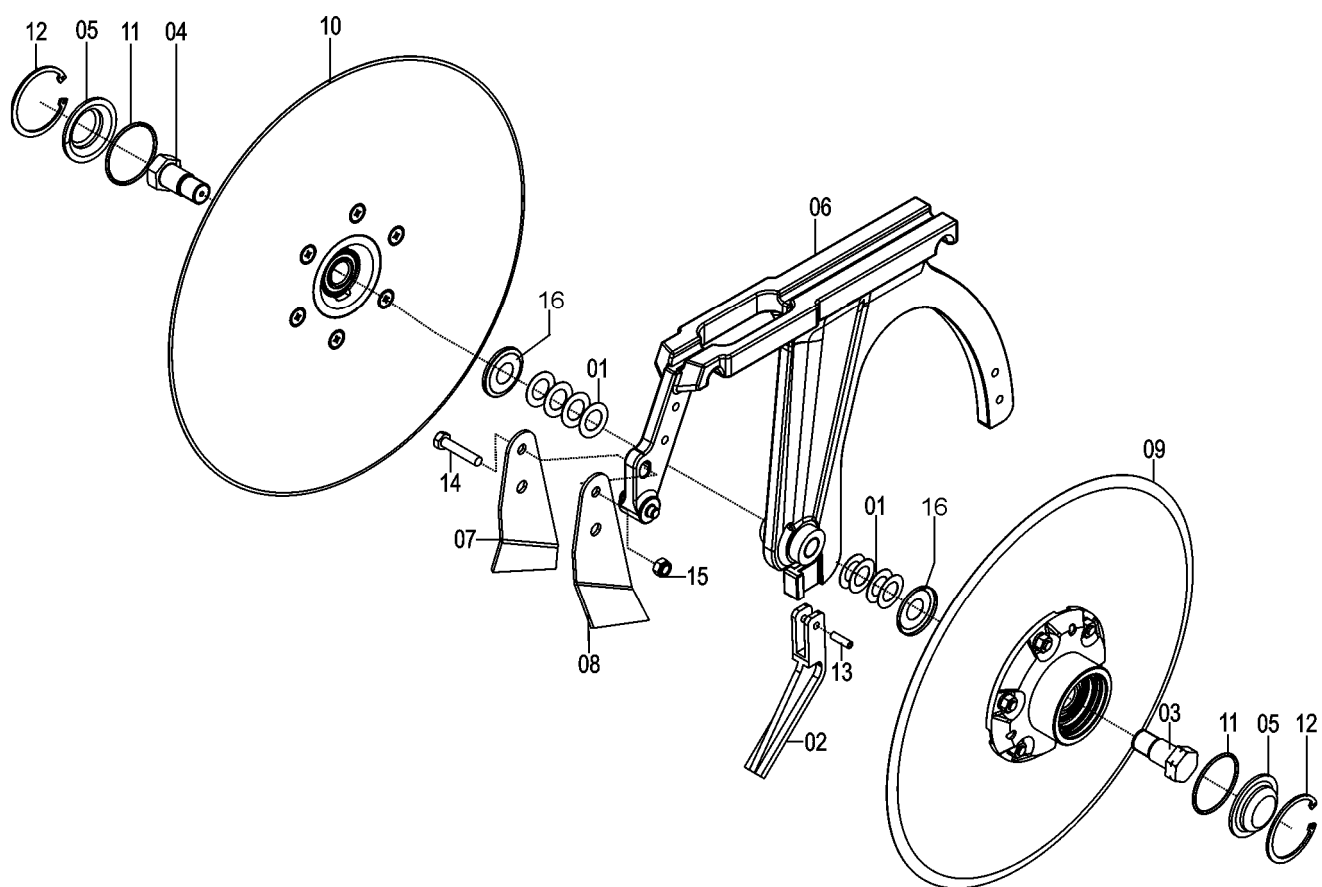

72455045 - CJ. SULCADOR TA . ESQ. D. 15_1/2" E 15"

72455045 - C.J. SULCADOR TA . ESQ. D. 15_1/2" E 15"

REF.	CÓDIGO	DESCRIÇÃO	QT./CJ.
01	15160010	ARRUELA.....	8
02	35060021	LIMPADOR INTERNO	1
03	70300018	APOIO DIR.	1
04	70300019	APOIO ESQ.....	1
05	70300020	OBSTACULIZADOR	2
06	72450049	SULCADOR TORRE ALTA.....	1
07	72450060	LIMPADOR INTERNO ESQ.....	1
08	72450061	LIMPADOR INTERNO DIR.	1
09	72455043	CJ. DISCO RETO 15" ROLAMENTO CARREIRA DUPLA.....	1
10	72455044	CJ. DISCO RETO 15.1/2" ROLAMENTO CARREIRA DUPLA.....	1
11	90112136	ANEL O'RING 2-136	2
12	90220358	ANEL ELÁSTICO P/ FURO I-522.058	2
13	92010620	PINO ELÁSTICO M6X20	1
14	818808040	PARAFUSO CAB SEX M8X40 8.8.....	1
15	8200070808	PORCA AUTOTR. DIN 985 MA 8-8.....	1
16	9016110390	ANEL NILOS F- 110390AV INOX Ø18 (+0.05/-0)	2