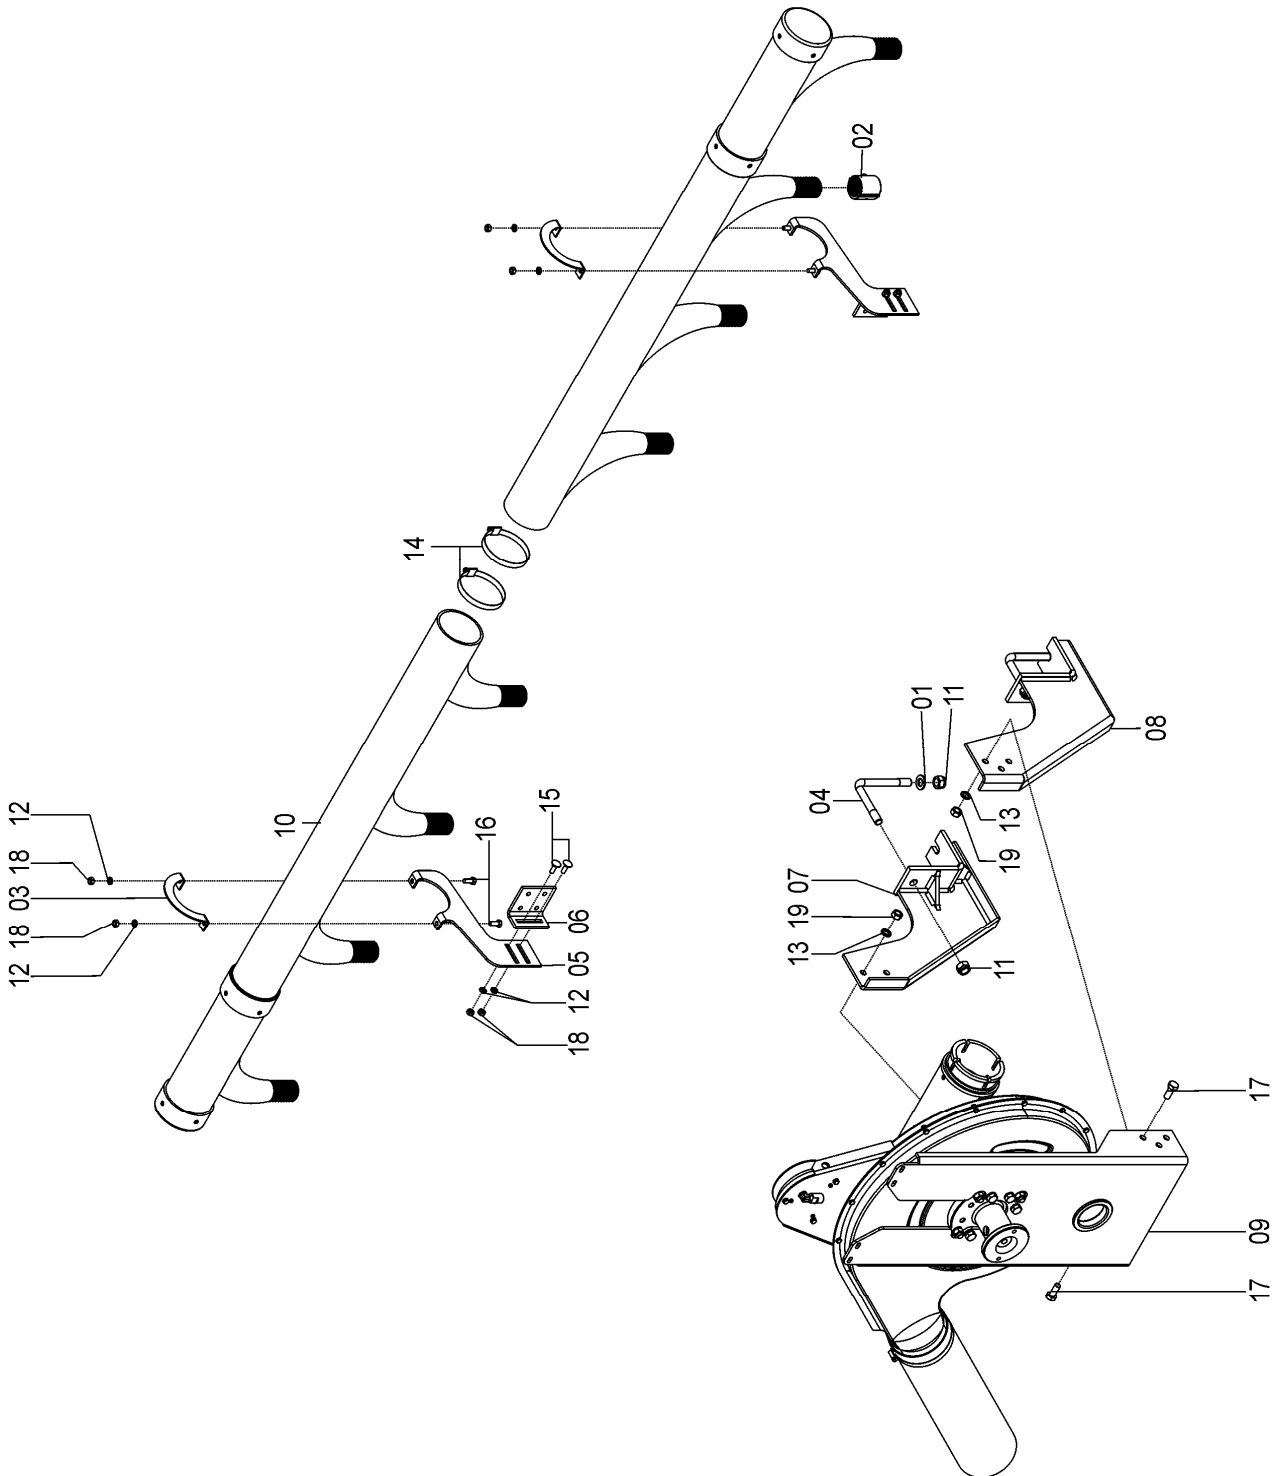

72795009 - CJ. SEDE RESERVATÓRIO SEMENTE SOL VACUUM SYSTEM

REF.	CÓDIGO	DENOMINAÇÃO	QT./CJ.
01	01020010	ARRUELA LISA M8.....	4
02	03340001	TAMPA RESERVATÓRIO SEMENTE	1
03	03340002	RESERVATÓRIO DE SEMENTE.....	1
04	27070009	PUXADOR DA TAMPA	1
05	28460059	GAVETA LADO INFERIOR	1
06	28460086	GUILHOTINA.....	1
07	28460099	FUNDO SEDE RESERVATÓRIO	1
08	28590008	GAVETA INFERIOR	1
09	71080032	MORDENTE DO BUJÃO DA SEMENTE	4
10	72790400	CJ. SEDE RESERVATÓRIO.....	1
11	72795010	CJ. FECHO RESERVATÓRIO SEMENTE SOL VACUUM SYSTEM	1
12	82050706	PORCA SEXTAVADA M6	4
13	83010106	ARRUELA PRESSÃO M6	4
14	83010108	ARRUELA PRESSÃO M8	6
15	816808025	PARAFUSO CAB. CIL. P.Q. (FRANCÊS) M8X25 8.8	2
16	818706025	PARAFUSO CAB. SEX. M6X25.....	4
17	818808030	PARAFUSO CAB SEX M8X30 8.8.....	4
18	8205070808	PORCA SEXTAVADA DIN934 MA08-8	6

72796400 - CJ. TUBO COLETOR SOL TOWER 7 VACUUM SYSTEM