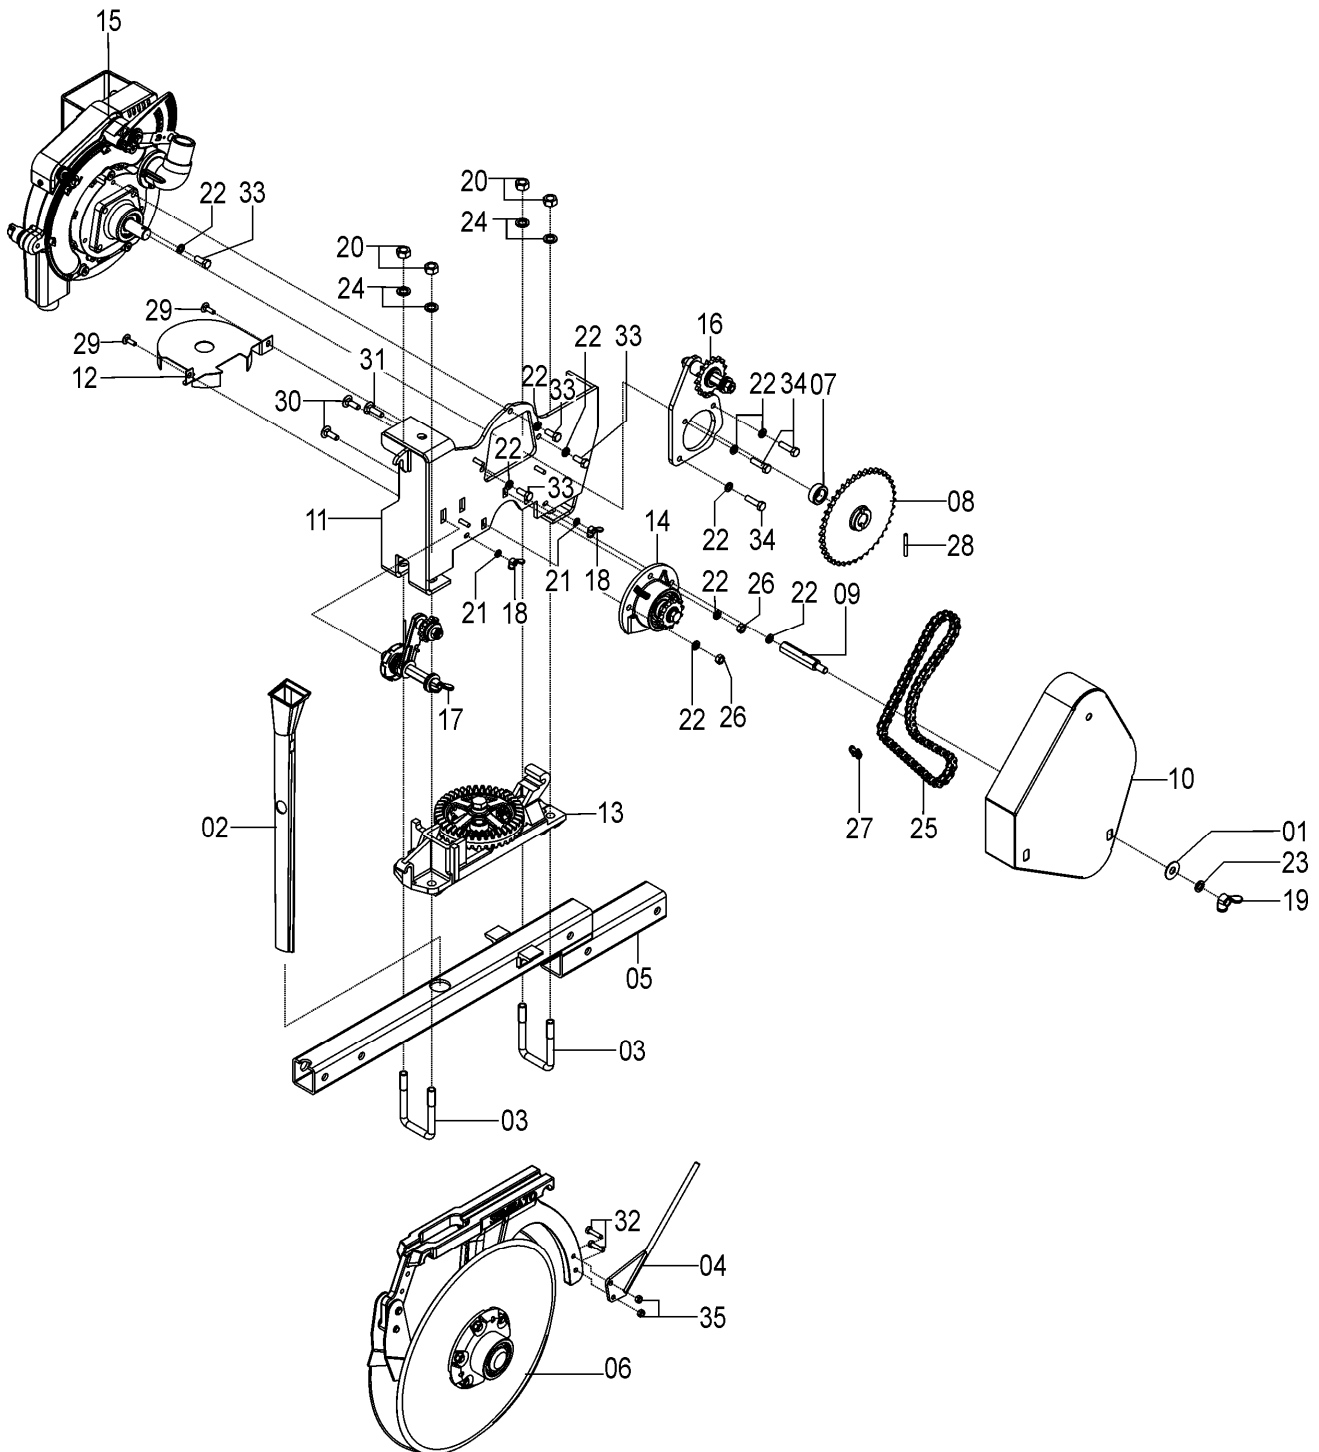

72795001 - C.J. LINHA VS CURTA DISCOS 15.1/2" E 15"