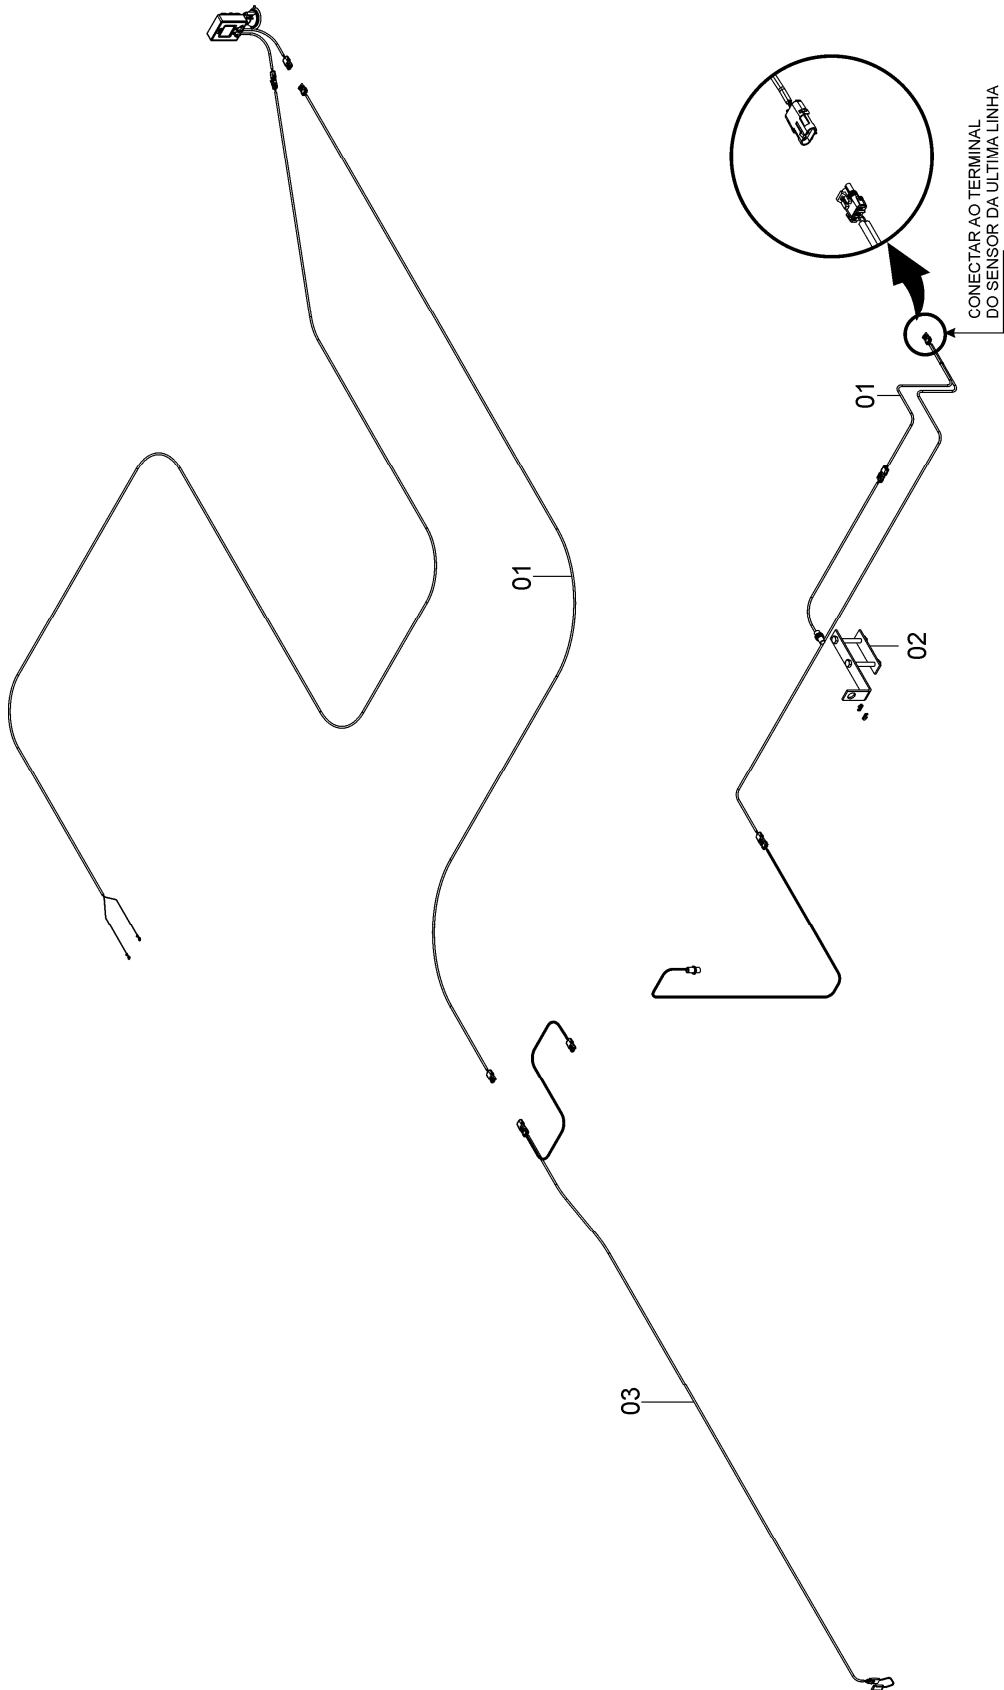

72796011 – C.J. MONITOR SEMETRONIC 11 LINHAS SOL 11 VACUUM SYSTEM

72796011 – CJ. MONITOR SEMETRONIC 11 LINHAS SOL 11 VACUUM SYSTEM

REF.	CÓDIGO	DENOMINAÇÃO	QT./ CJ.
01	96001501	MONITOR SEMETRONIC	1
02	72635500	CJ. SUPORTE SENSOR SEMETRONIC.....	1
03	96001523	SENSOR SEMENTE	11