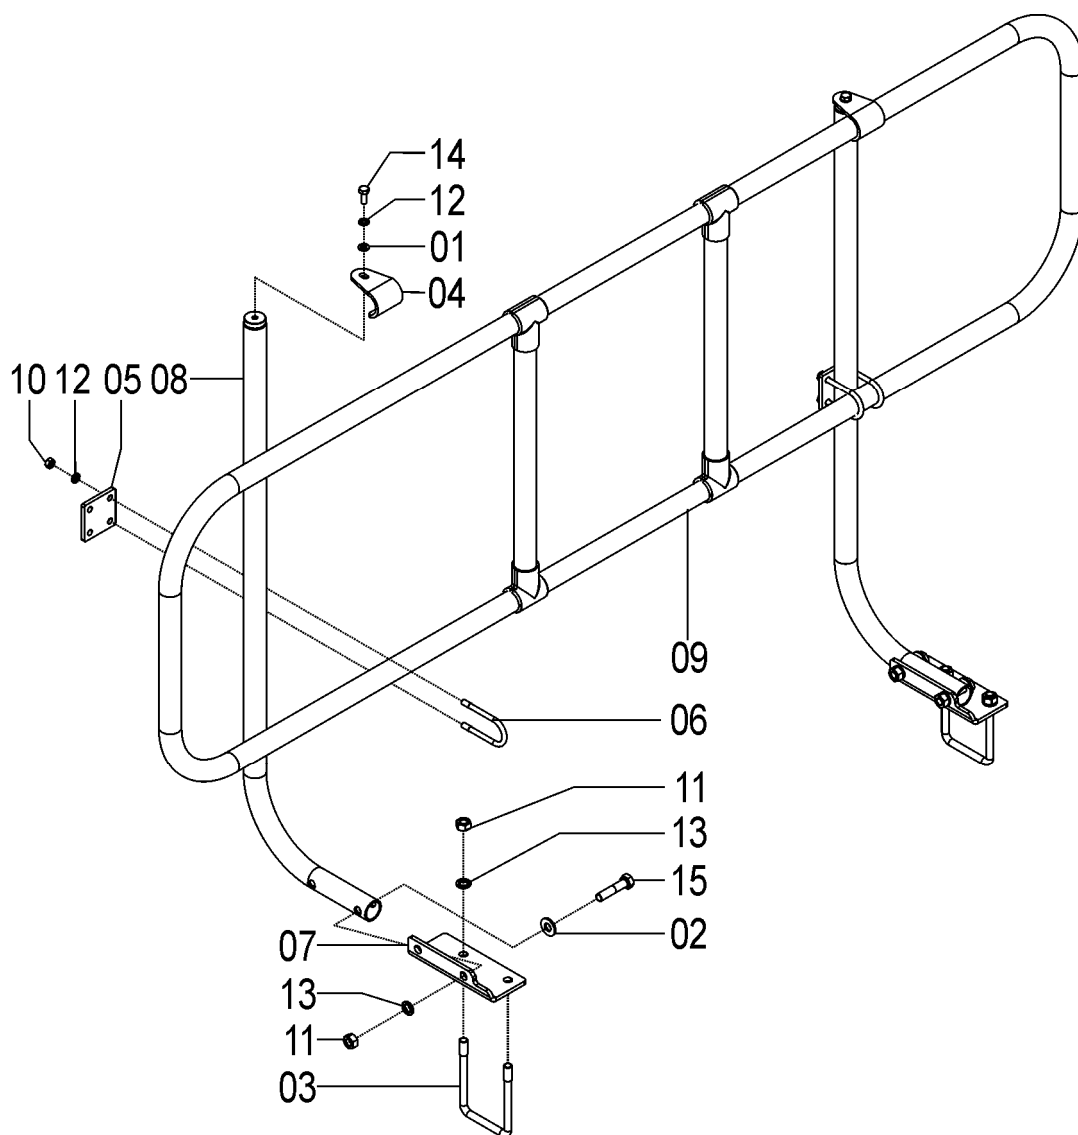

72657301 – CJ. SANTO ANTÔNIO SOL 13E/13 VACUUM SYSTEM

72657301 – CJ. SANTO ANTÔNIO SOL 13E/13 VACUUM SYSTEM

REF.	CÓDIGO	DENOMINAÇÃO	QT./CJ.
01	03070070	ARRUELA LISA.....	2
02	28040023	ARRUELA.....	4
03	72450029	ABRAÇADEIRA	2
04	72650004	SUPORTE SUPERIOR	2
05	72650005	CHAPA SUPORTE.....	2
06	72650006	ABRAÇADEIRA.....	4
07	72650007	"L" DE FIXAÇÃO	2
08	72650200	CJ. SUPORTE SANTO ANTONIO.....	2
09	72650900	CJ. SANT ANTONIO SOL 13 VS.....	1
10	82050708	PORCA SEXTAVADA M 8.....	8
11	82050712	PORCA SEXTAVADA M 12.....	8
12	83010108	ARRUELA DE PRESSÃO M 8.....	10
13	83010112	ARRUELA DE PRESSÃO M 12.....	8
14	818708020	PARAFUSO CAB. SEXT. M 8 X 20.....	2
15	818712055	PARAFUSO CAB. SEXT. M 12 X 55.....	4