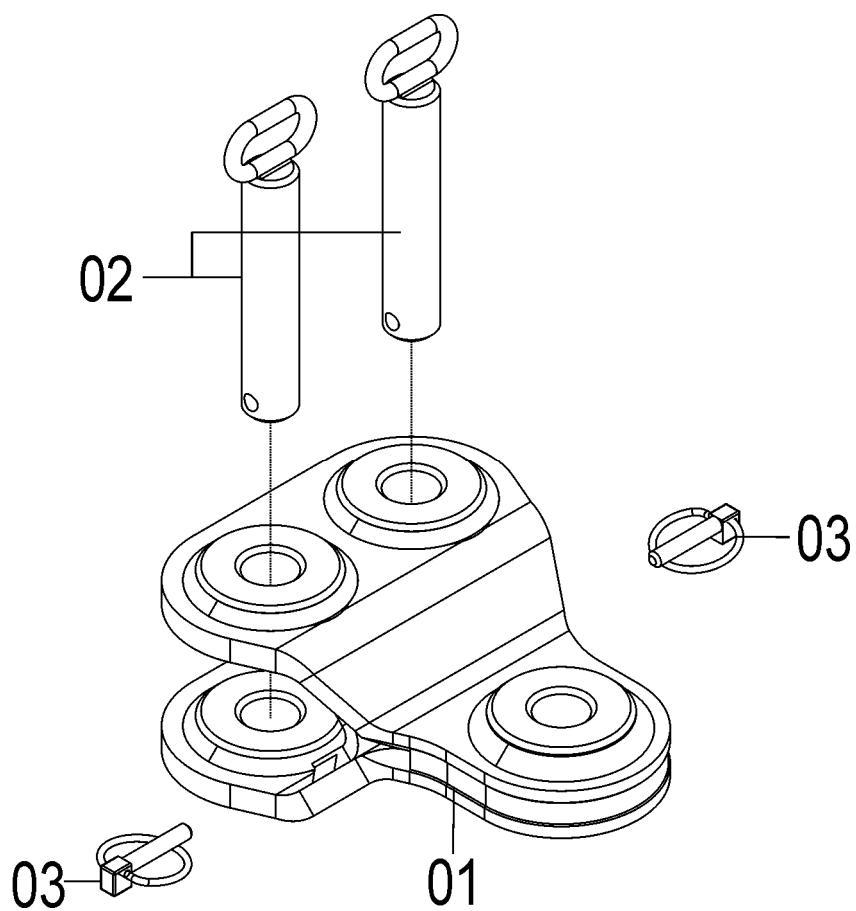

## 72715006 – CJ. ENGATE PONTEIRA TANDEM SOL 07/08/09/10/11/13/13E

REF.	CÓDIGO	DENOMINAÇÃO	QT./CJ.
01	72713600	CJ. ENGATE .....	1
02	72713700	PINO CABEÇALHO .....	2
03	92032449	PINO TRAVA 3/8" x 2" .....	2