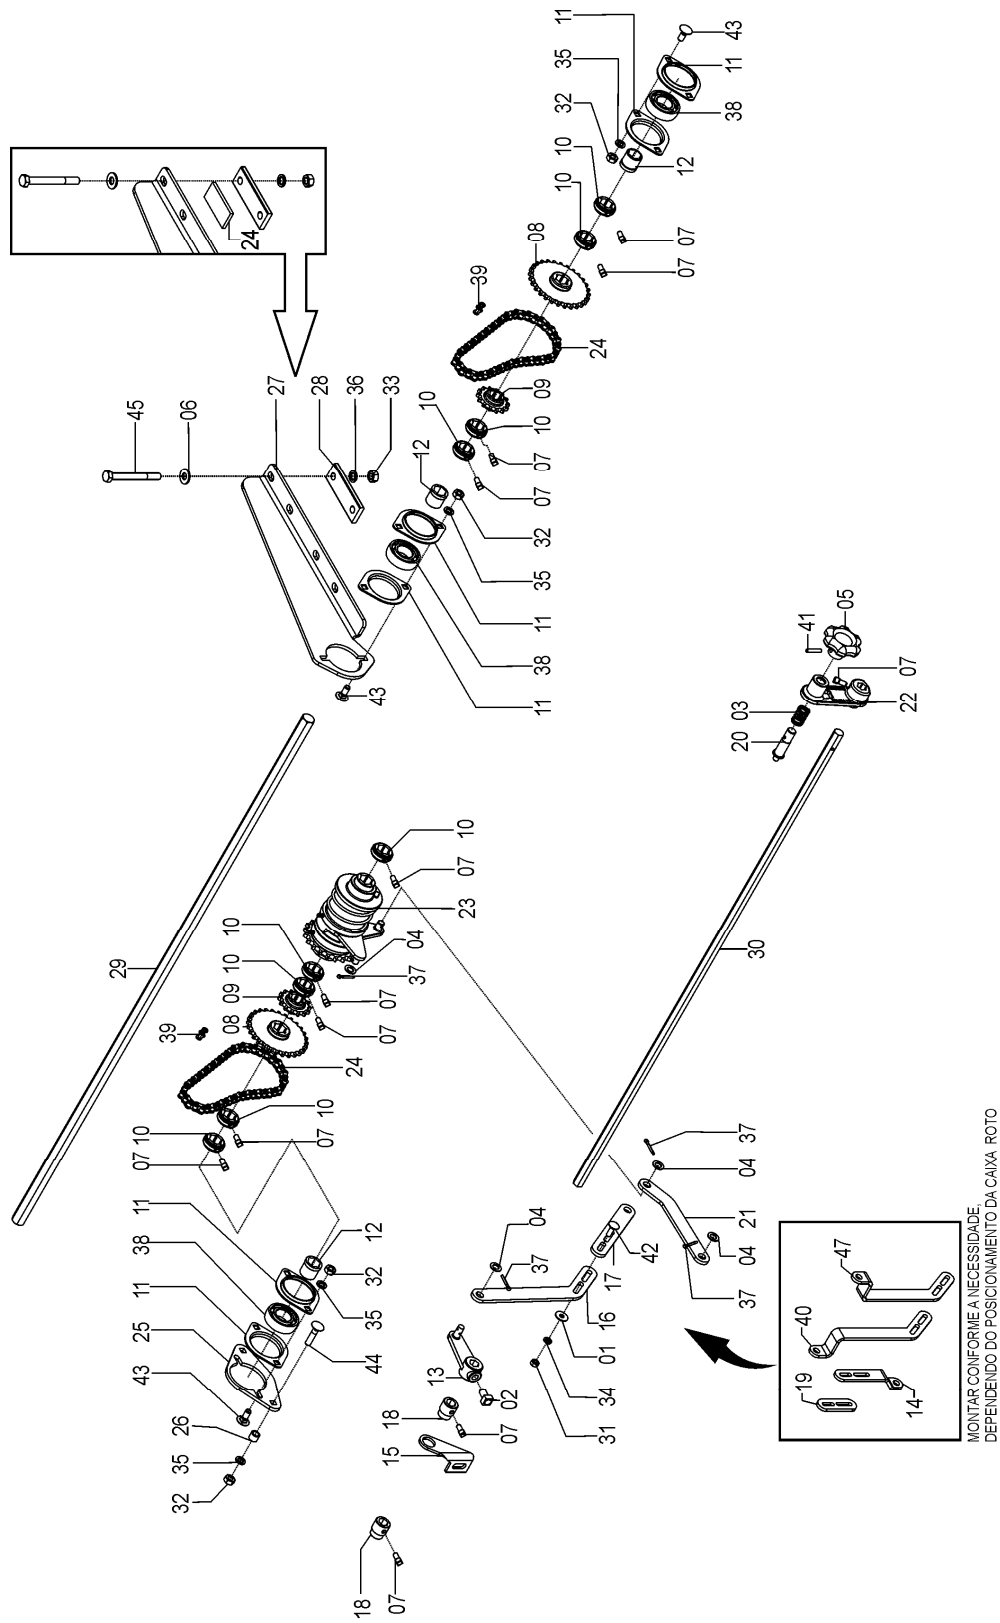

72635304 – C.J. CATRACA SOL 09

72635304 – CJ. CATRACA SOL 09

REF.	CÓDIGO	DENOMINAÇÃO	QT./CJ.
01	01020010	ARRUELA LISA M8.....	4
02	03100024	PARAFUSO.....	2
03	15170012	MOLA.....	2
04	15230030	ARRUELA.....	8
05	28020021	MANIPULO.....	2
06	28040023	ARRUELA.....	8
07	28060025	PARAFUSO RECARTILHADO.....	24
08	28060051	ENGRENAGEM Z 28.....	4
09	28060055	ENGRENAGEM 14 Z.....	4
10	28060062	BATENTE.....	18
11	28060073	MANCAL FLANGEADO.....	12
12	35050047	BUCHA.....	6
13	36050059	ACIONADOR.....	2
14	72260007	APOIO EIXO ESQ.....	1
15	72260008	APOIO EIXO DIR.....	1
16	72270001	ACIONADOR MAIOR CATRACA.....	2
17	72270002	ACIONADOR MENOR CATRACA.....	2
18	72270004	APOIO CENTRAL CATRACA.....	4
19	72270006	ACIONADOR MENOR CATRACA (ADICIONAL).....	2
20	72270009	PINO TRAVA.....	2
21	72270011	ACIONADOR RODADO CATRACA.....	2
22	72630058	SEDE CATRACA.....	2
23	72275001	CJ. CATRACA DIR. SOL 9.....	1
23	72275002	CJ. CATRACA ESQ. SOL9.....	1
24	72630004	CHAPA DE REGULAGEM.....	4
25	72630001	FIXADOR CATRACA.....	2
26	72630002	BUCHA CHAPA CATRACA.....	4
27	72630014	APOIO TRANSMISSÃO.....	2
28	72630015	APOIO INFERIOR.....	4
29	72630035	EIXO CATRACA INFERIOR S9-1333.....	2
30	72630042	EIXO CATRACA SUPERIOR S9-1203.....	2
31	82050708	PORCA SEXTAVADA M8.....	4
32	82050710	PORCA SEXTAVADA M10.....	16
33	82050712	PORCA SEXTAVADA M12.....	8
34	83010108	ARRUELA PRESSÃO M8.....	4
35	83010110	ARRUELA PRESSÃO M10.....	16
36	83010112	ARRUELA PRESSÃO M12.....	8
37	85001435	CONTRAPINO 5/32x1.....	8
38	88200230	ROLAMENTO ORAE 30 NPPB.....	6
39	91226000	EMENDA ASA 40.....	4
40	72630055	ACIONADOR MAIOR CATRACA DIR. (CONFORME AJUSTE).....	1
41	92010630	PINO ELÁSTICO M6X30.....	2
42	816808025	PARAFUSO CAB. CIL. P.Q. (FRANCÊS) M8X25 8.8.....	4
43	816810025	PARAFUSO CAB.CIL. P. Q. (FRANCÊS) M10X25 8.8.....	12
44	816810045	PARAFUSO CAB.CIL. P. Q. (FRANCÊS) M10X45 8.8.....	4
45	818812110	PARAFUSO CAB. SEX. M12X110 8.8.....	8
46	91126000	CORRENTE DE ROLOS ASA-40 (51 ELOS).....	4
47	72630056	ACIONADOR MAIOR CATRACA ESQ. (CONFORME AJUSTE) ...	1
48	72630053	ACIONADOR MENOR CATRACA (CONFORME AJUSTE).....	4
49	72630054	ACIONADOR MENOR CATRACA (CONFORME AJUSTE).....	2