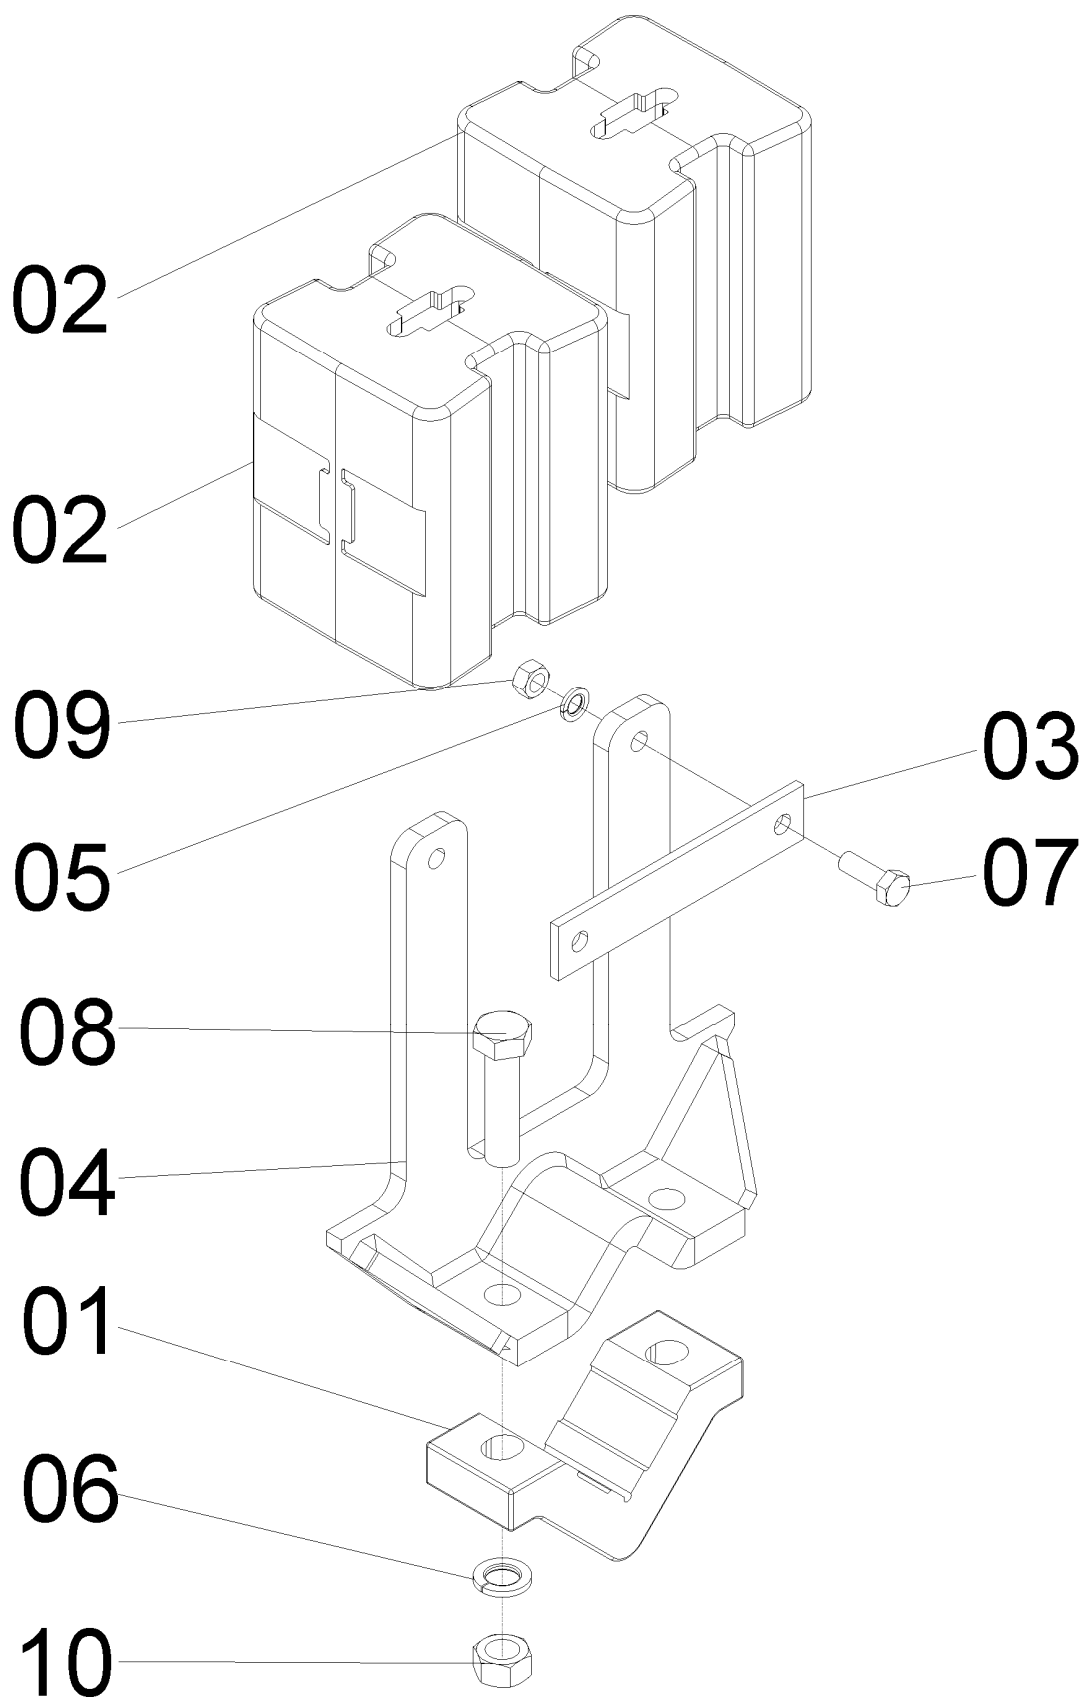

72785901- CJ. CONTRAPESO INDIVIDUAL P/ TANDEM SOL 13/13E/15/17