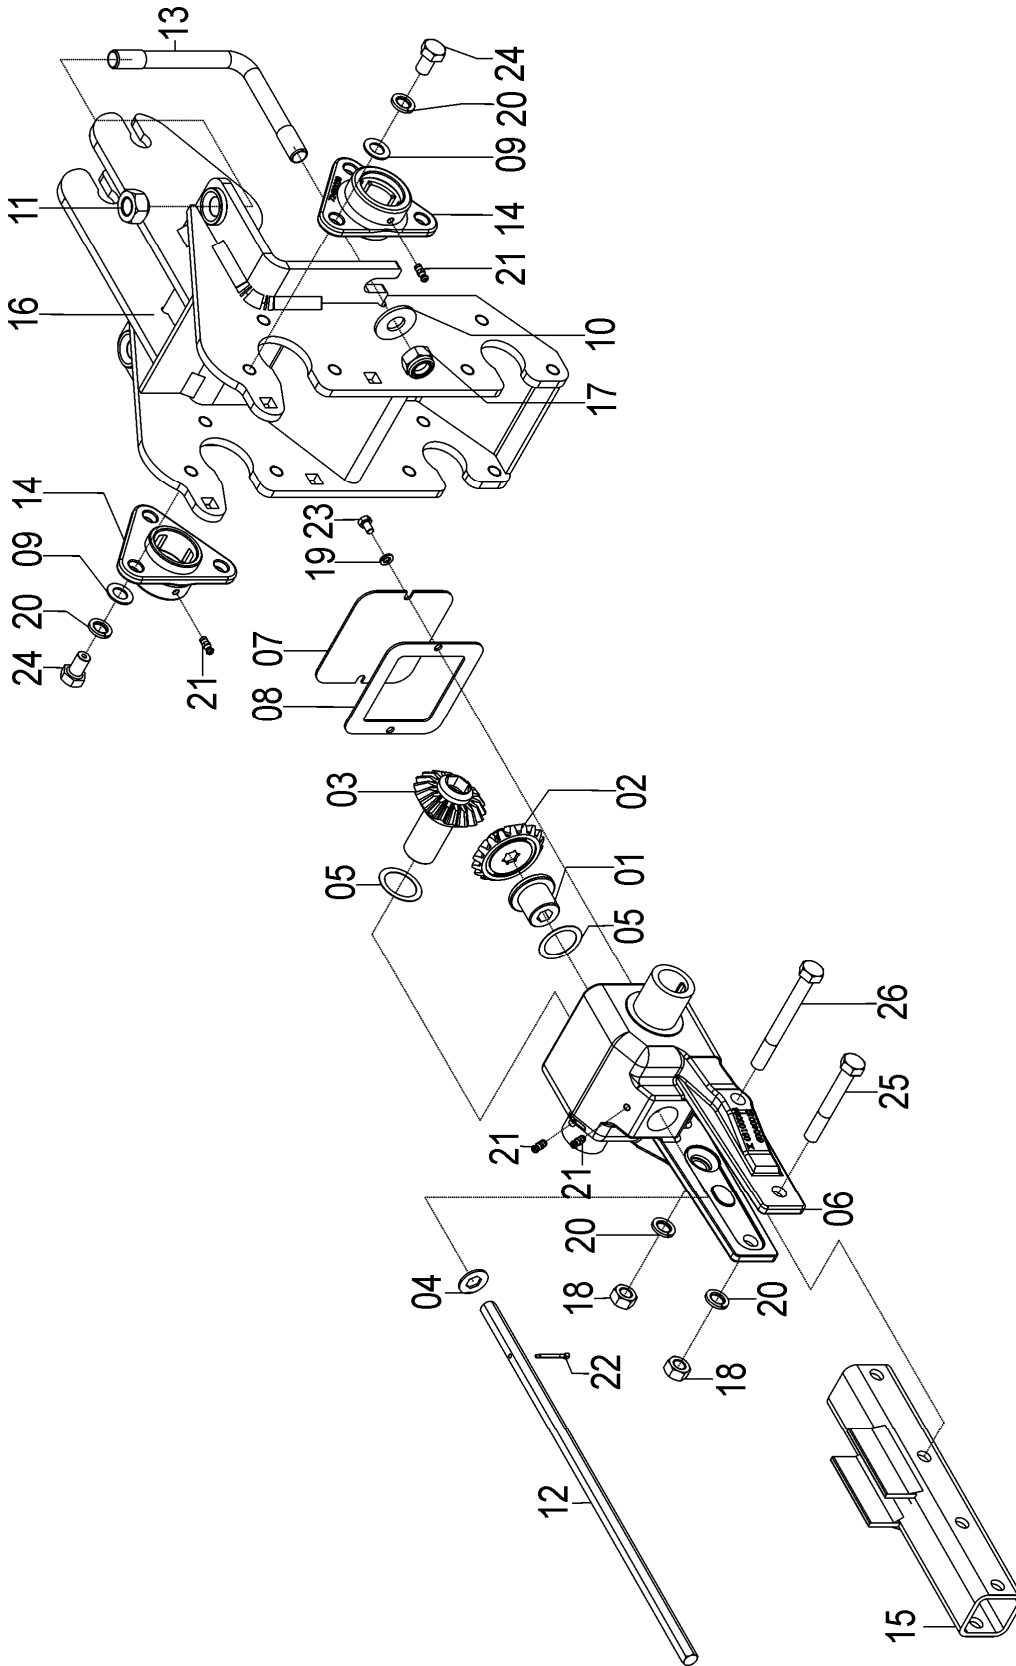

72455001 – CJ. SUPORTE SUPERIOR

72455001 - CJ. SUPORTE SUPERIOR

REF.	CÓDIGO	DENOMINAÇÃO	QT./CJ.
01	03100002	BUCHA	1
02	03100003	PINHÃO CONDUZIDO	1
03	03100004	PINHÃO CONDUTOR	1
04	03100051	ARRUELA.....	1
05	03100052	ARRUELA LISA.....	2
06	03100084	CARCAÇA	1
07	03100089	TAMPA DA CARCAÇA	1
08	03100090	PROTETOR CX. ENGRENAGEM	1
09	03220028	ARRUELA.....	6
10	15140010	ARRUELA.....	2
11	70230075	PORCA CÔNICA M16X1.5	2
12	72450008	EIXO SUPERIOR	1
13	72450025	ABRAÇADEIRA.....	2
14	72450039	MANCAL SUPERIOR.....	2
15	72450200	CJ. TUBO PANTÓGRAFO SUPERIOR	1
16	72450300	SUPORTE TUBO	1
17	82000616	PORCA AUTOTR. MB 16 DS	2
18	82050712	PORCA SEXTAVADA M12	2
19	83010106	ARRUELA PRESSÃO M6	2
20	83010112	ARRUELA PRESSÃO M12	8
21	84300618	GRAXEIRA R. 6x1	4
22	85001235	CONTRAPINO 1/8x1.....	1
23	818706010	PARAFUSO CAB. SEX. M6X10.....	2
24	818812020	PARAFUSO CAB. SEX. M12X20 8.8	6
25	818812085	PARAFUSO CAB SEX M12X85 8.8	1
26	818812110	PARAFUSO CAB SEX M12X110 8.8	1