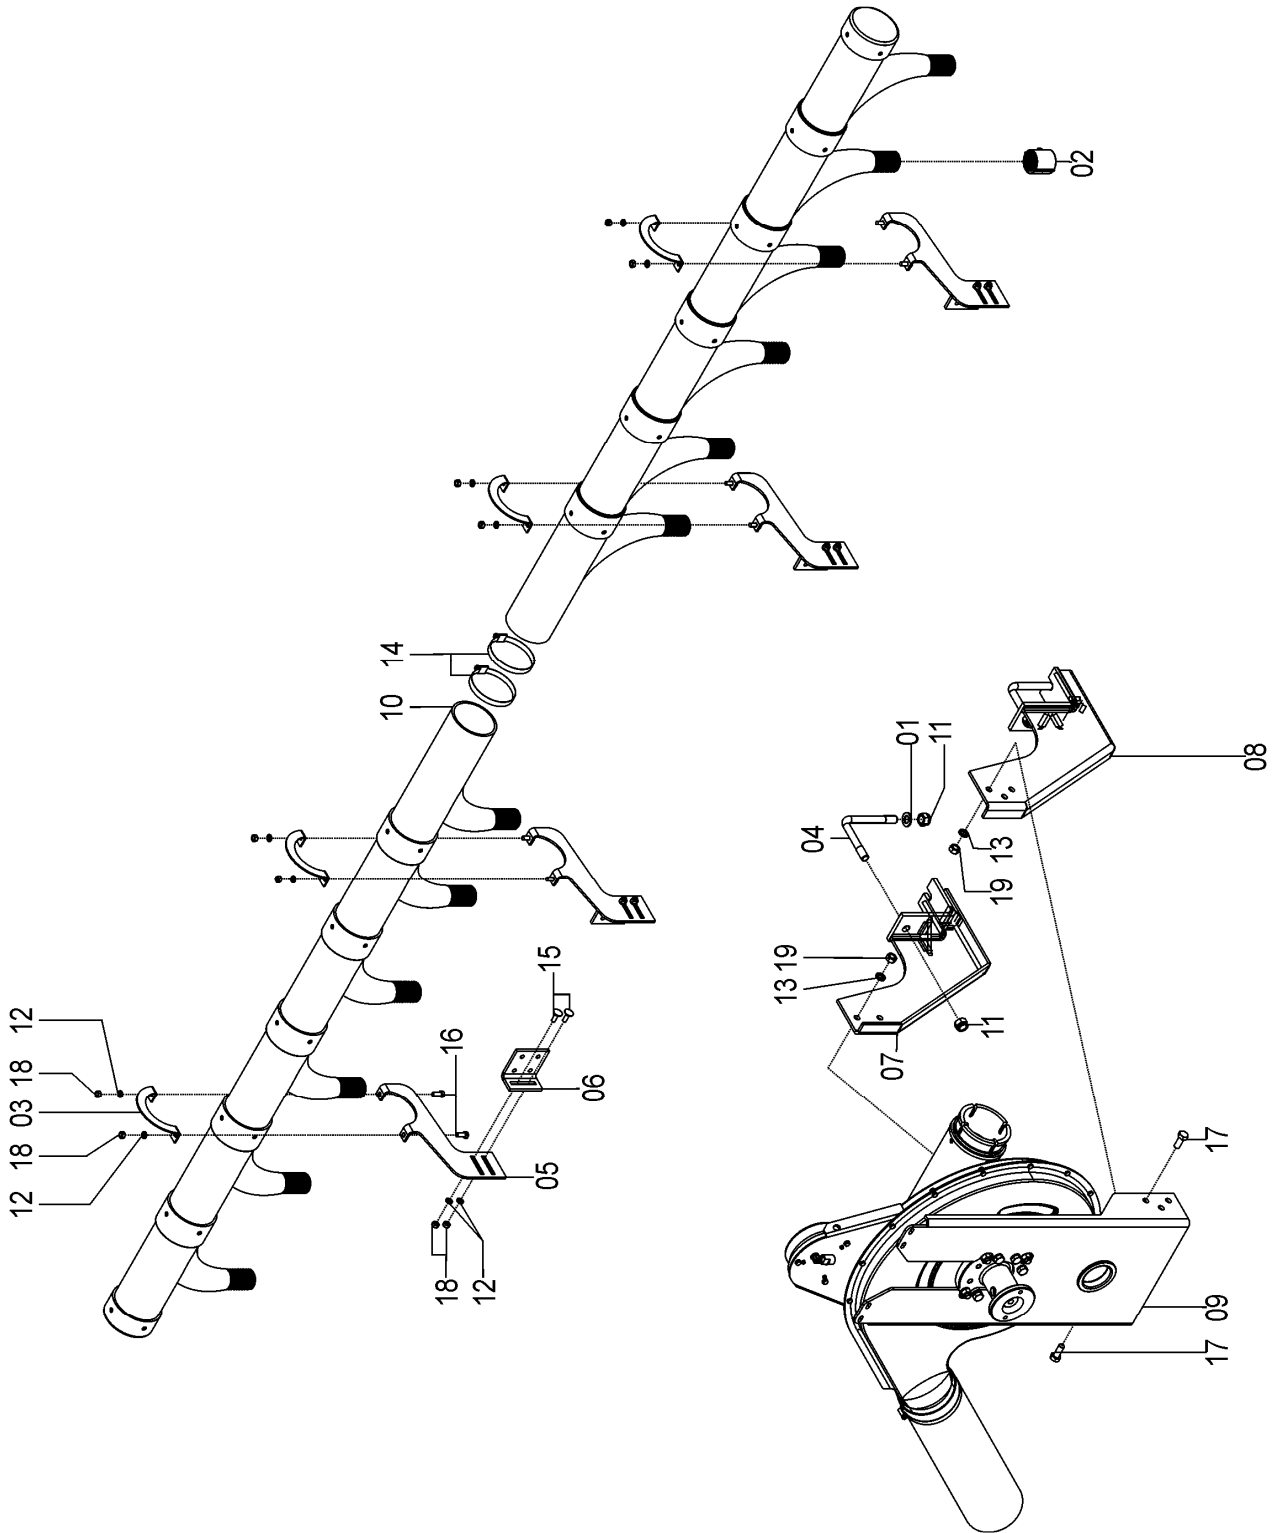

72796600 - C.J. TUBO COLETOR SOL TOWER 10 VACUUM SYSTEM

72796600 - C.J. TUBO COLETOR SOL TOWER 10 VACUUM SYSTEM

REF.	CÓDIGO	DENOMINAÇÃO	QT./CJ.
01	03160035	ARRUELA.....	2
02	28560047	TAMPÃO 1.1/2.....	1
03	58080022	PRESILHA TUBO COLETOR	4
04	72450025	ABRAÇADEIRA	4
05	72790011	SUPORTE COLETOR SOL VS.....	4
06	72790012	FIXADOR COLETOR	2
07	72790700	CJ. SUPORTE ESQ. SUGADOR AR SOL.....	1
08	72790800	CJ. SUPORTE DIR. SUGADOR AR SOL	1
09	72796001	CJ. SUGADOR DE AR SOL VS	1
10	72796601	CJ. TUBO COLETOR SOL 10 TOWER VS	2
11	82000616	PORCA AUTOTR. MB 16 DS.....	4
12	83010108	ARRUELA PRESSÃO M8	16
13	83010112	ARRUELA PRESSÃO M12	6
14	86051929	ABRAÇADEIRA SUPRENS 102-121	2
15	816808025	PARAFUSO CAB. CIL. P.Q. (FRANCÊS) M8X25 8.8	8
16	818808020	PARAFUSO CAB SEX M8X20 8.8.....	8
17	818812030	PARAFUSO CAB. SEX. M12X30 8.8.....	6
18	8205070808	PORCA SEXTAVADA DIN934 MA08-8	16
19	8205071208	PORCA SEXTAVADA DIN934 MA12-8	6