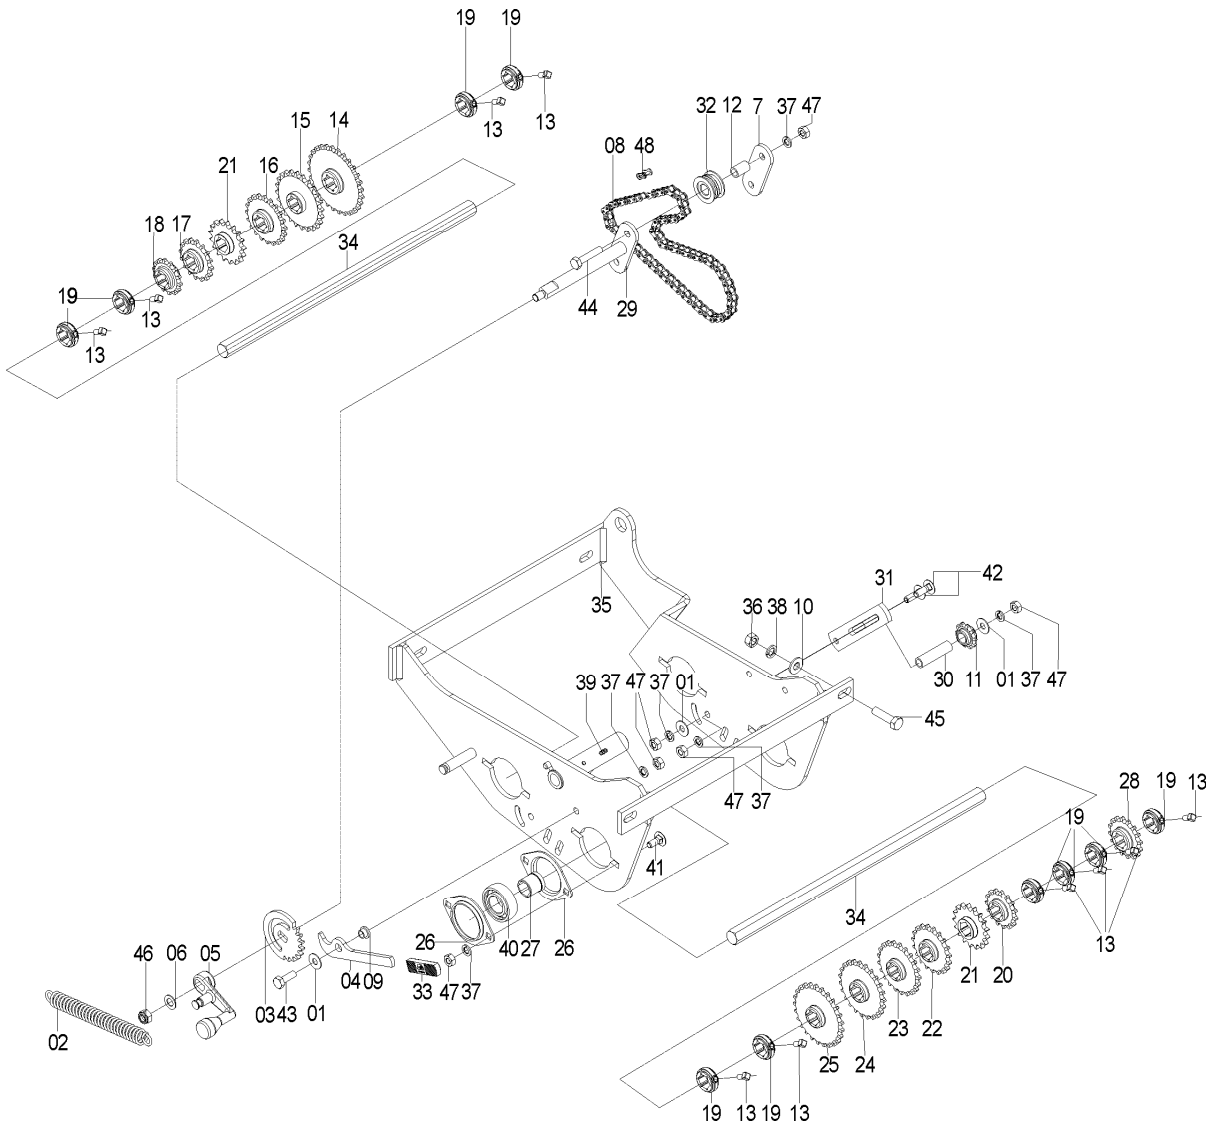

72265002 - CJ. CAIXA TRANSMISSÃO DIR. ADUBO
72265001 - CJ. CAIXA TRANSMISSÃO ESQ. ADUBO

72265002 - CJ. CAIXA TRANSMISSÃO DIR. ADUBO
72265001 - CJ. CAIXA TRANSMISSÃO ESQ. ADUBO

REF.	CÓDIGO	DENOMINAÇÃO	QT./ CJ.	
			DIR.	ESQ.
01	01030053	ARRUELA	3	3
02	01050020	MOLA DA ALAVANCA DA CATRACA	1	1
03	03040029	CATRACA TRAVA	1	1
04	03040030	TRAVA	1	1
05	03040031	MANIPULO.....	1	1
06	03220028	ARRUELA	1	1
07	03570018	CHAPA FECHAMENTO	1	1
08	91126000	CORRENTE DE ROLOS ASA 40 (ELOS)	1	1
09	28020012	BUCHA.....	1	1
10	28040023	ARRUELA	4	4
11	28040075	ENGRENAGEM DO TENSOR.....	1	1
12	28040076	BUCHA.....	2	2
13	28060025	PARAFUSO RECARTEILHADO	10	10
14	28060051	ENGRENAGEM Z 28	1	1
15	28060052	ENGRENAGEM Z-24	1	1
16	28060053	ENGRENAGEM Z 20	1	1
17	28060054	ENGRENAGEM Z16	1	1
18	28060055	ENGRENAGEM 14 Z	1	1
19	28060062	BATENTE.....	10	10
20	28060066	ENGRENAGEM Z 15	1	1
21	28060067	ENGRENAGEM Z 17	2	2
22	28060068	ENGRENAGEM Z 19	1	1
23	28060069	ENGRENAGEM Z 21	1	1
24	28060070	ENGRENAGEM Z 25	1	1
25	28060071	ENGRENAGEM Z25	1	1
26	28060073	MANCAL FLANGEADO	8	8
27	35050047	BUCHA.....	4	4
28	35050060	ENGRENAGEM Z 16	1	1
29	35050700	CJ. ESTICADOR	1	1
30	36050055	BUCHA.....	1	1
31	36053100	CJ. ESTICADOR.....	1	1
32	56040027	ROLETE ESTICADOR.....	2	2
33	60040010	PROTEÇÃO	1	1
34	72260009	EIXO CX. CÂMBIO ADUBO DIANT.....	2	2
35	72260300	CJ. CAIXA ADUBO DIR.....	1	-
35	72260400	CJ. CAIXA ADUBO ESQ.....	-	1
36	82050712	PORCA SEXTAVADA M 12.....	4	4
37	83010110	ARRUELA PRESSÃO M 10.....	14	14
38	83010112	ARRUELA PRESSÃO M 12.....	4	4
39	84300618	GRAXEIRA RETA 6 X 1.....	1	1
40	88200230	ROLAMENTO ORAE 30 NPPB	4	4
41	816810025	PARAFUSO CAB. CIL. P. Q. (FRANCÊS) M 10 X 25 8.8.....	8	8
42	816810030	PARAFUSO CAB. CIL. P. Q. (FRANCÊS) M10 X 30 8.8.....	2	2
43	818810030	PARAFUSO CAB. SEX. M 10 X 30 8.8	1	1
44	818810050	PARAFUSO CAB. SEX. M 10 X 50 8.8	2	2
45	818812045	PARAFUSO CAB SEXT. M 12 X 45 8.8	4	4
46	8200071208	PORCA AUTOTR. DIN980 MA 12-8 DS.....	1	1
47	8205071008	PORCA SEXTAVADA DIN934 MA10-8.....	14	14
48	91126000	EMENDA ASA 40.....	1	1