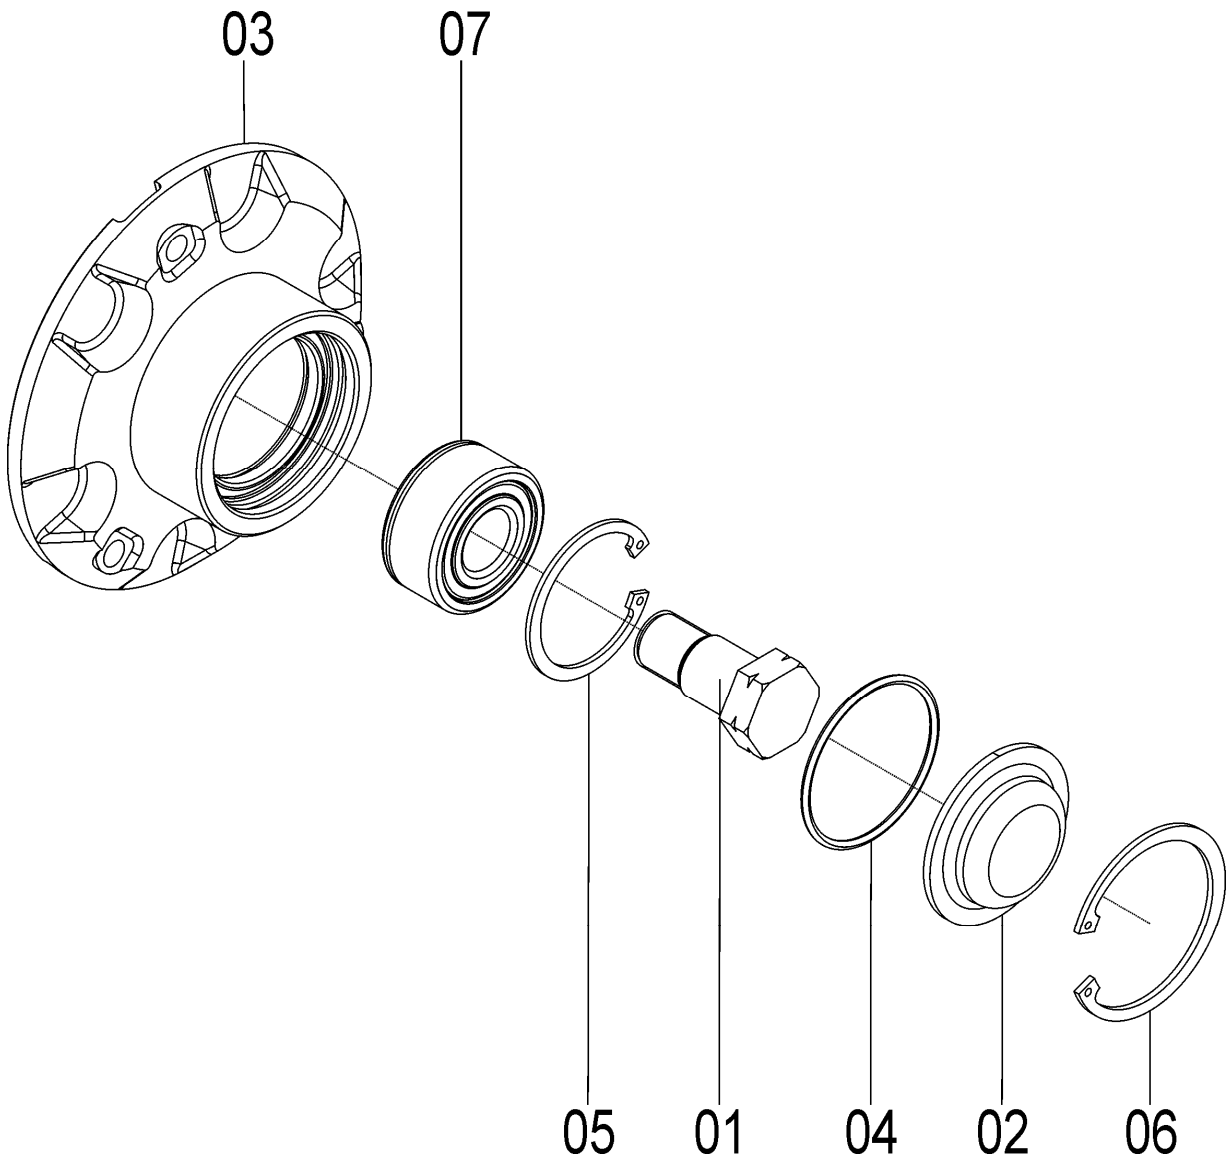

70305030 - CJ. APOIO 3 FUROS DIR.

70305030 - CJ. APOIO 3 FUROS DIR.

REF.	CÓDIGO	DENOMINAÇÃO	QT./ CJ.
01	70300018	APOIO DIR.....	1
02	70300020	OBSTACULIZADOR	1
03	70300050	APOIO 03 FUROS	1
04	90112136	ANEL O'RING 2-136	1
05	90220247	ANEL ELÁSTICO P/ FURO I-47	1
06	90220358	ANEL ELÁSTICO P/ FURO I-58 522.058	1
07	888110390	ROLAMENTO DUAS CARR. ESF. F-110390 INA	1