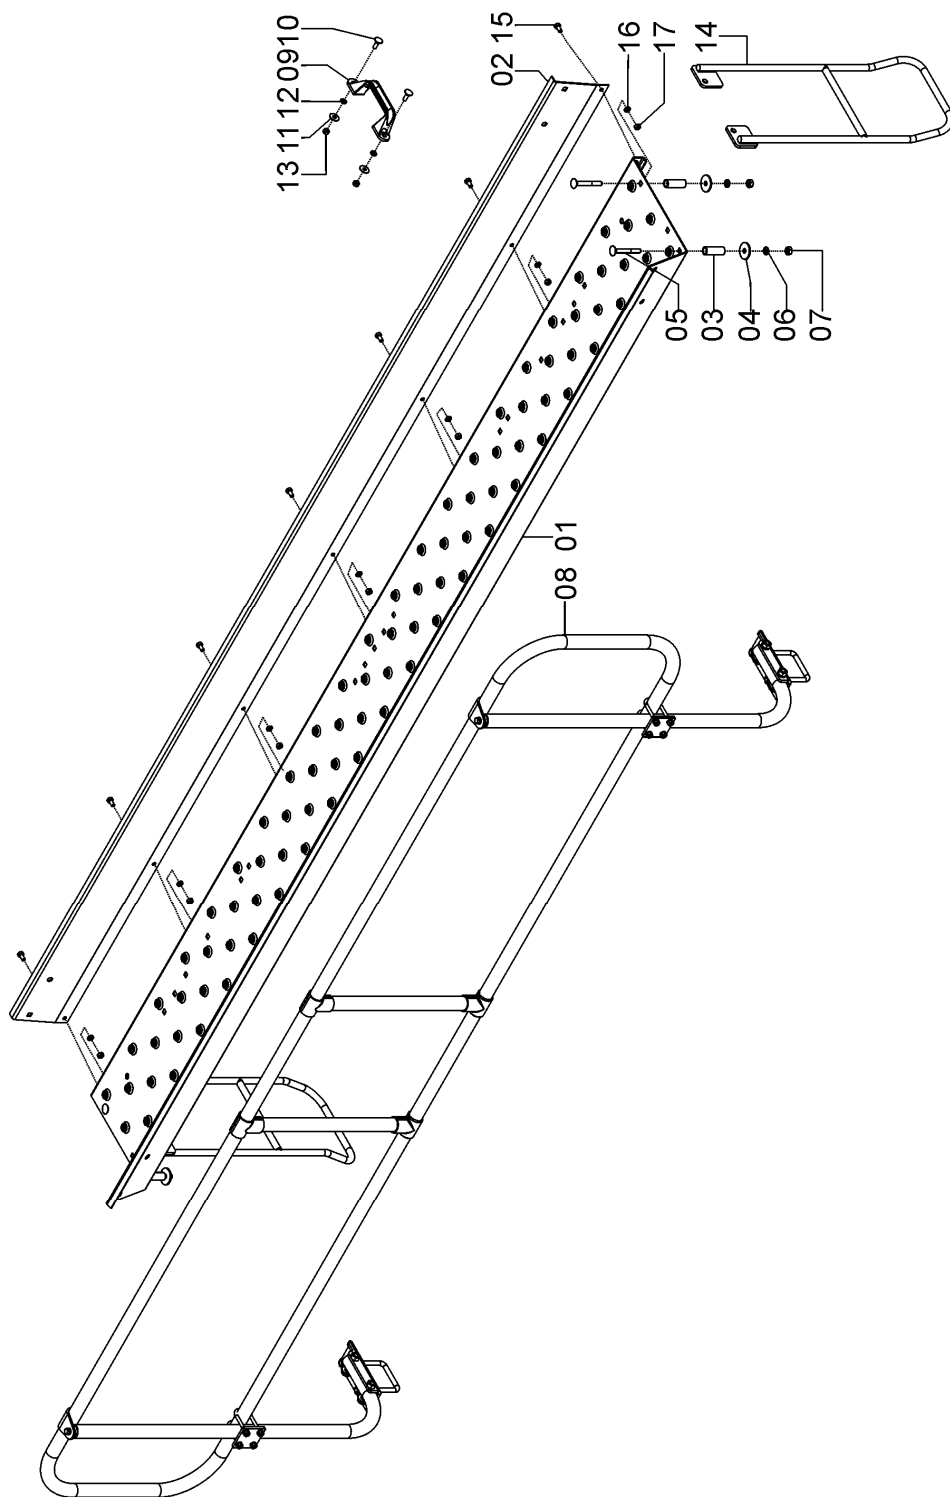

72656900 - CJ. PLATAFORMA E CORRIMÃO SOL 08 VACUUM SYSTEM

72656900 - CJ. PLATAFORMA E CORRIMÃO SOL 08 VACUUM SYSTEM

REF.	CÓDIGO	DENOMINAÇÃO	QT./CJ.
01	72650022	PLATAFORMA SOL 8	1
02	72650023	PROTEÇÃO DA PLATAFORMA SOL 8.....	1
03	72650009	BUCHA ESCORA PLATAFORMA.....	4
04	03320010	ARRUELA LISA M 10	4
05	816810080	PARAFUSO CAB. CIL. P. Q. (FRANCÊS) M 10 X 80 8.8.....	4
06	83010110	ARRUELA DE PRESSÃO M 10.....	4
07	82050710	PORCA SEXTAVADA M 10.....	4
08	72656901	CJ. SANTO ANTÔNIO SOL 8 VS TOWER	1
09	27070009	PUXADOR DA TAMPA.....	2
10	8161008025	PARAFUSO CAB. CIL. P. Q. (FRANCÊS) M 8 X 25 INOX.....	4
11	56120025	ARRUELA LISA M 8 INOX	4
12	83080108	ARRUELA DE PRESSÃO M 8 INOX.....	4
13	82150708	PORCA SEXTAVADA M 8 INOX.....	4
14	72650400	CJ. ESCADA.....	2
15	818808016	PARAFUSO CAB. SEXT. M 8 X 16 8.8.....	9
16	83010108	ARRUELA DE PRESSÃO M 8.....	9
17	82050708	PORCA SEXTAVADA M 8.....	9