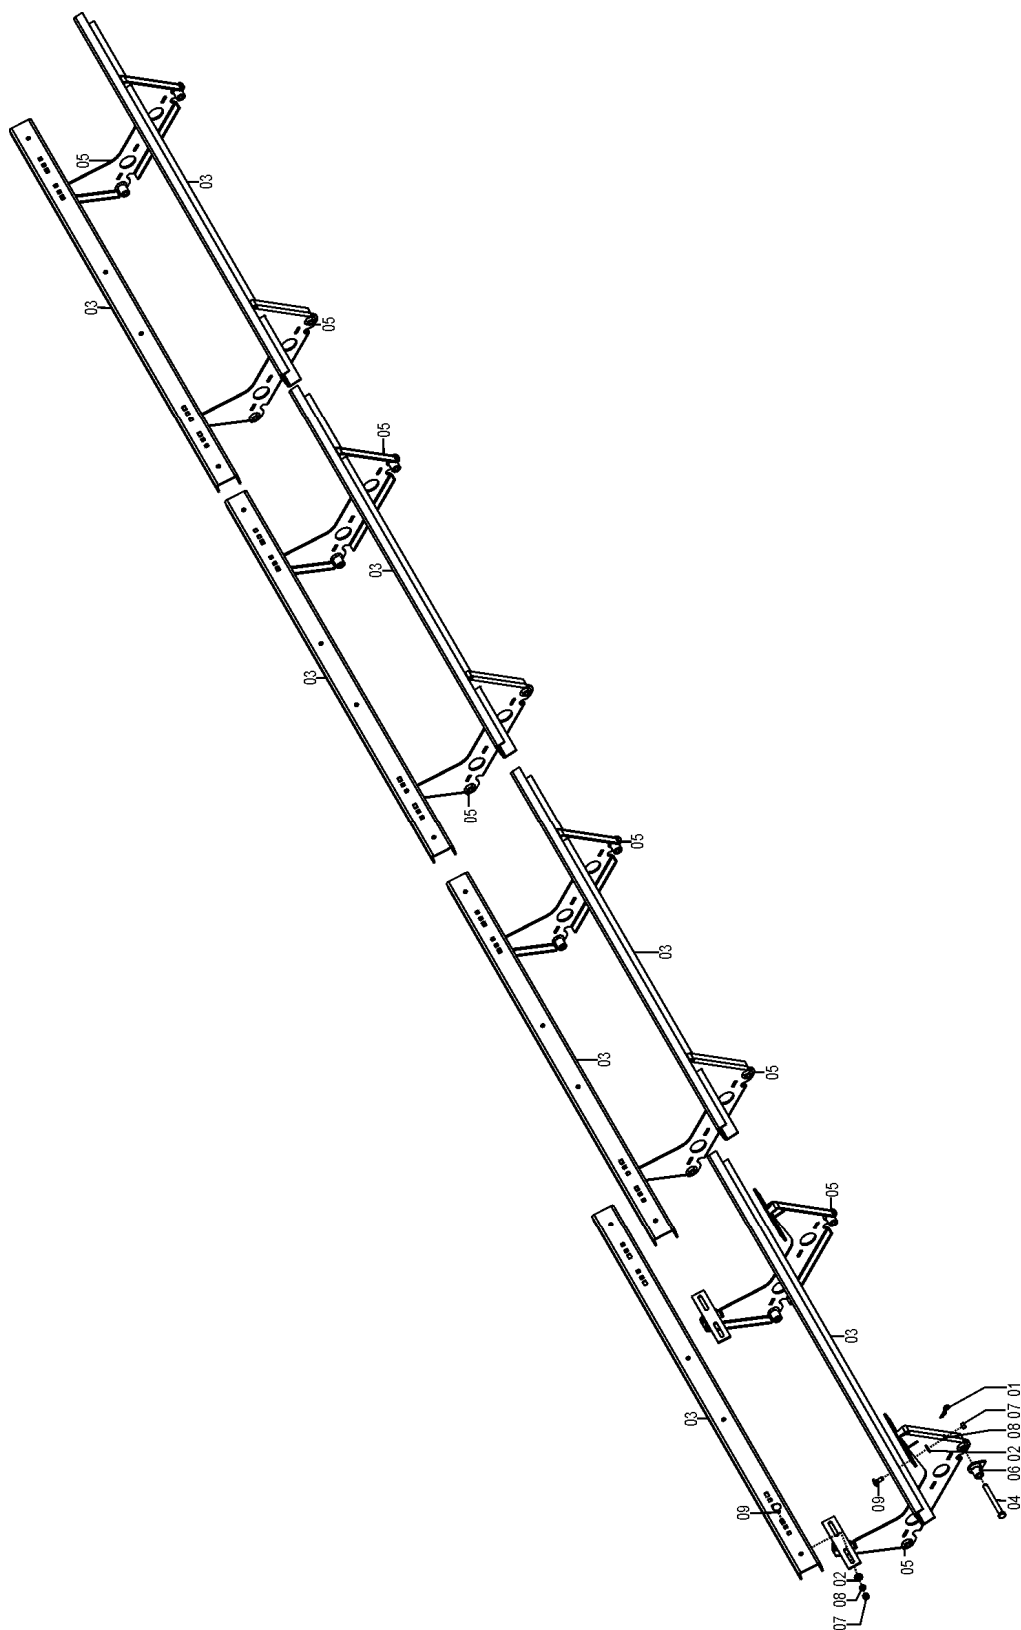

72615000 – CJ. BERÇO SOL 17

72615000 – CJ. BERÇO SOL 17

REF.	CÓDIGO	DENOMINAÇÃO	QT./CJ.
01	15070001	GRAMPO	16
02	28040023	ARRUELA	32
03	72610002	PERFIL 'U' BERÇO MENOR	8
04	72610004	PINO 5/8 157 mm.....	16
05	72610300	CJ. BERÇO	8
06	72610400	BATENTE BERÇO.....	16
07	82050712	PORCA SEXTAVADA M 12.....	32
08	83010112	ARRUELA DE PRESSÃO M 12.....	32
09	816812030	PARAFUSO CAB. CIL. P. Q. (FRANCÊS) M 12 X 30 8.8.....	32