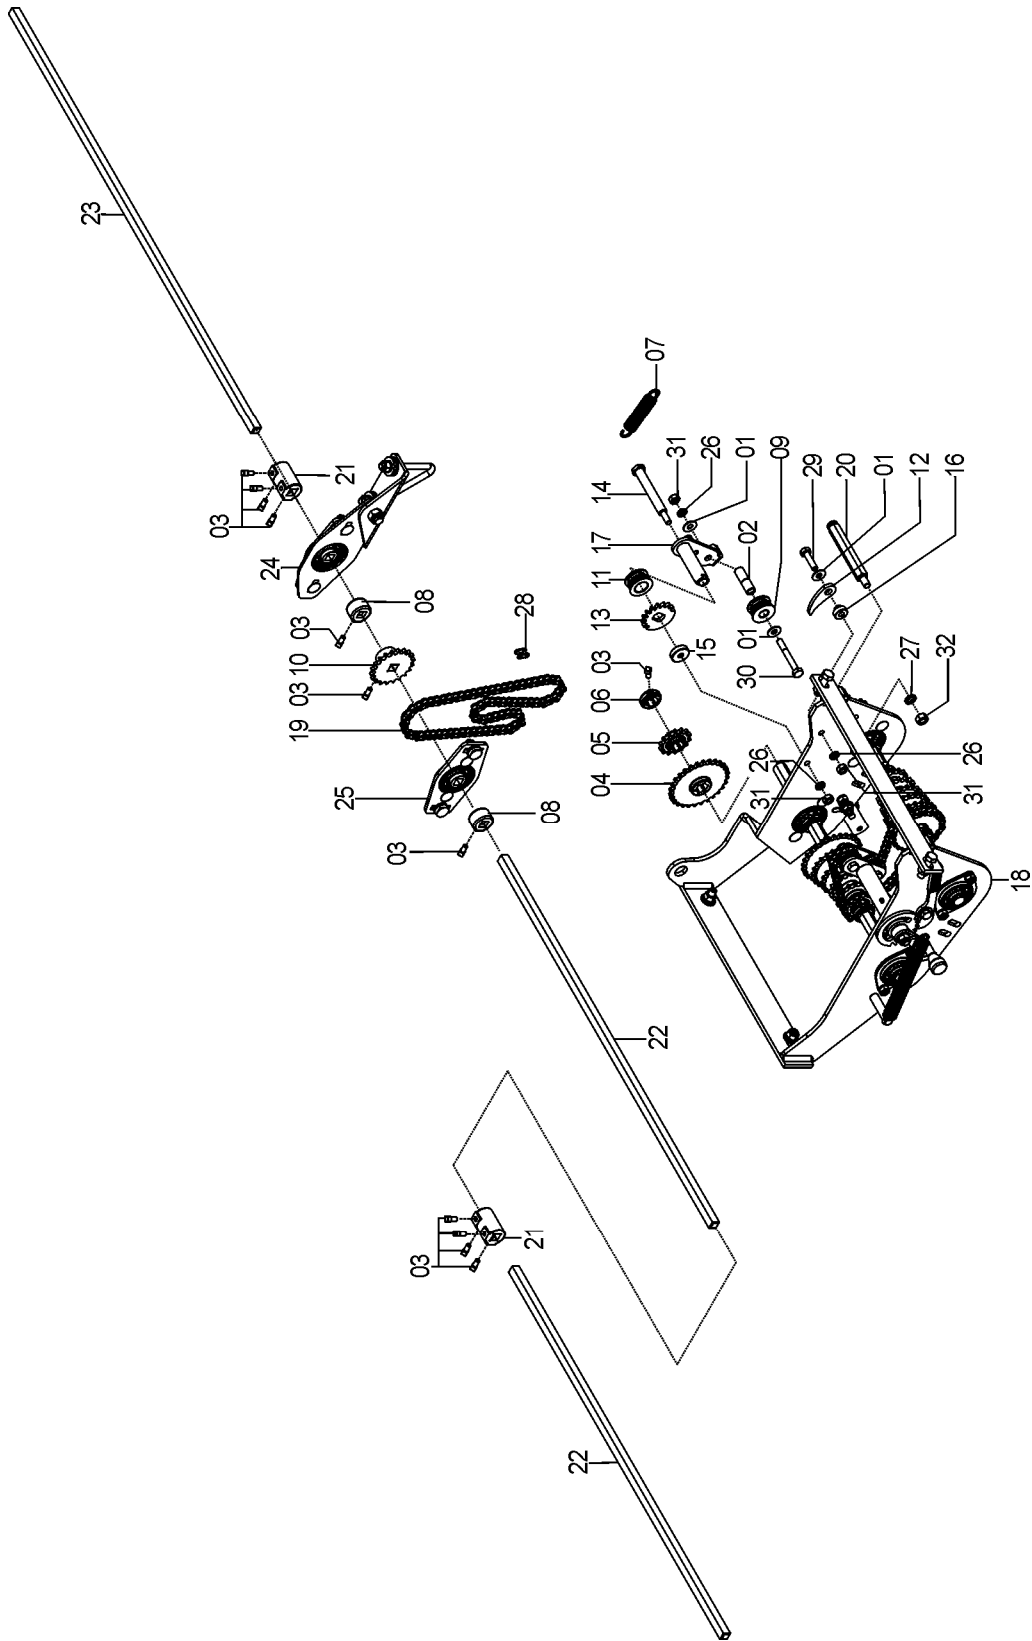

72635211 – CJ. TRANSMISSÃO ADUBO SOL 13E

72635211 – CJ. TRANSMISSÃO ADUBO SOL 13E

REF.	CÓDIGO	DENOMINAÇÃO	QT./CJ.
01	01030053	ARRUELA	6
02	28040036	APOIO ROLETE MAIOR.....	2
03	28060025	PARAFUSO RECARTILHADO	24
04	28060051	ENGRENAGEM Z 28	2
05	28060055	ENGRENAGEM 14 Z	2
06	28060062	BATENTE	2
07	28480064	MOLA TRAÇÃO	2
08	35050001	BATENTE	4
09	56040027	ROLETE ESTICADOR	2
10	72050025	ENGRENAGEM ADUBO	2
11	72050027	ROLETE ESTICADOR ADUBO	2
12	72050044	TRAVA	2
13	72050047	ENGRENAGEM TRAVA	2
14	72260011	PINO TRAVA.....	2
15	72260013	BUCHA ENCOSTO	2
16	72260014	BUCHA ENCOSTO TRAVA.....	2
17	72260700	CJ. BRAÇO ESTICADOR	2
18	72265001	CJ. CAIXA TRANS. ESQ. ADUBO	1
18	72265002	CJ. CAIXA TRANS. DIR. ADUBO.....	1
19	91126000	CORRENTE DE ROLOS ASA 40 (79 ELOS)	2
20	72630005	PINO ESTICADOR.....	2
21	72630010	BUCHA LIGAÇÃO ADUBO	4
22	72630044	EIXO ADUBO – 960	4
22	72630045	EIXO ADUBO – 910	4
23	72630046	EIXO ADUBO – 860	2
24	72635206	CJ. ARTICULADOR BERÇO CANT.	2
25	72635208	CJ. MANCAL EIXO ADUBO	2
26	83010110	ARRUELA DE PRESSÃO M 10.....	6
27	83010112	ARRUELA DE PRESSÃO M 12.....	2
28	91226000	EMENDA ASA 40.....	2
29	818810040	PARAFUSO CAB. SEXT. M 10 X 40 8.8	2
30	818810080	PARAFUSO CAB. SEXT. M 10 X 80 8.8	2
31	8205071008	PORCA SEXTAVADA DIN934 MA10-8	6
32	8205071208	PORCA SEXTAVADA DIN934 MA12-8	2