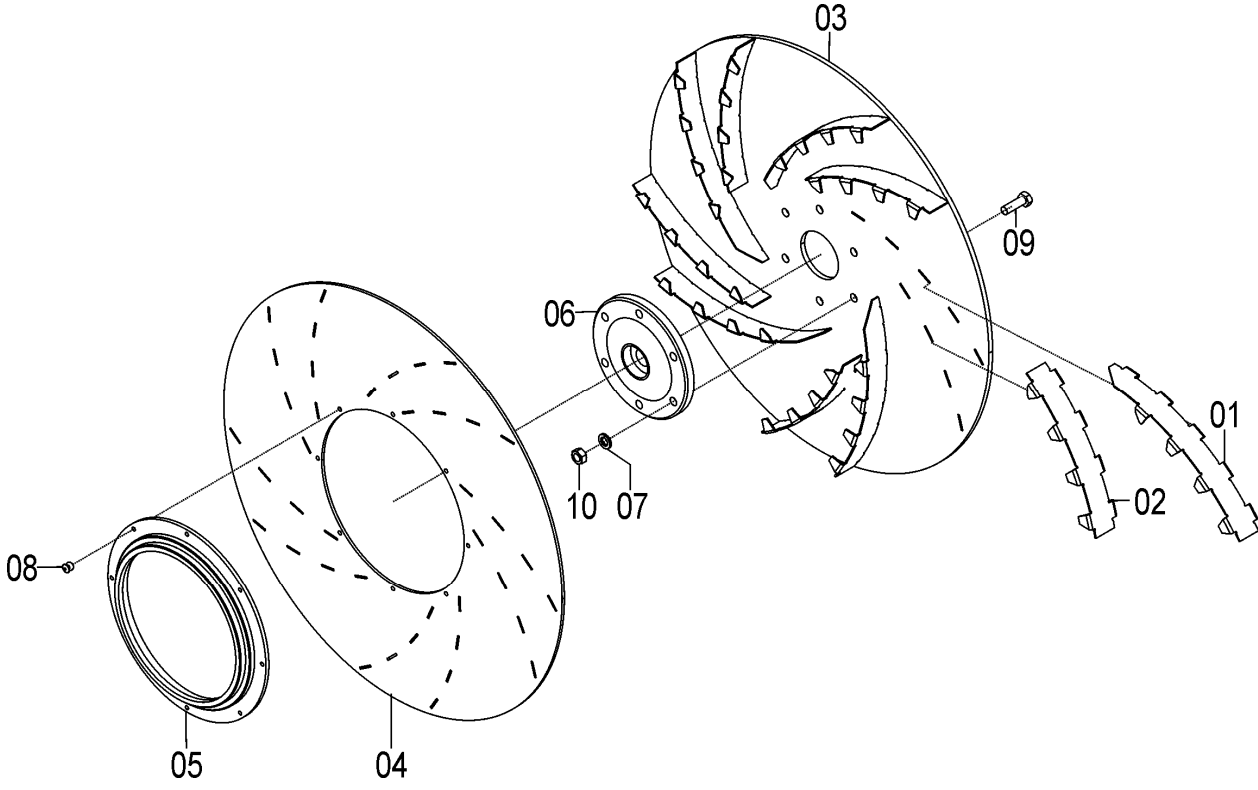

62365502 - CJ. ROTOR SOL 07/08/09/10/11 VACUUM SYSTEM

62365502 - C.J. ROTOR SOL 07/08/09/10/11 VACUUM SYSTEM

REF.	CÓDIGO	DENOMINAÇÃO	QT./CJ.
01	28260006	PALHETA MAIOR	5
02	28260007	PALHETA MENOR.....	5
03	28260008	DISCO ROTOR Ø450mm	1
04	28260009	DISCO ROTOR Ø450mm	1
05	62360006	BOCAL DO ROTOR.....	1
06	62360028	FLANGE ROTOR	1
07	83010108	ARRUELA PRESSÃO M8.....	6
08	87300413	REBITE AL. POP CAB ABAULADA 4x13.....	8
09	818808025	PARAFUSO CAB SEX M8X25 8.8.....	6
10	8205070808	PORCA SEXTAVADA DIN934 MA08-8	6