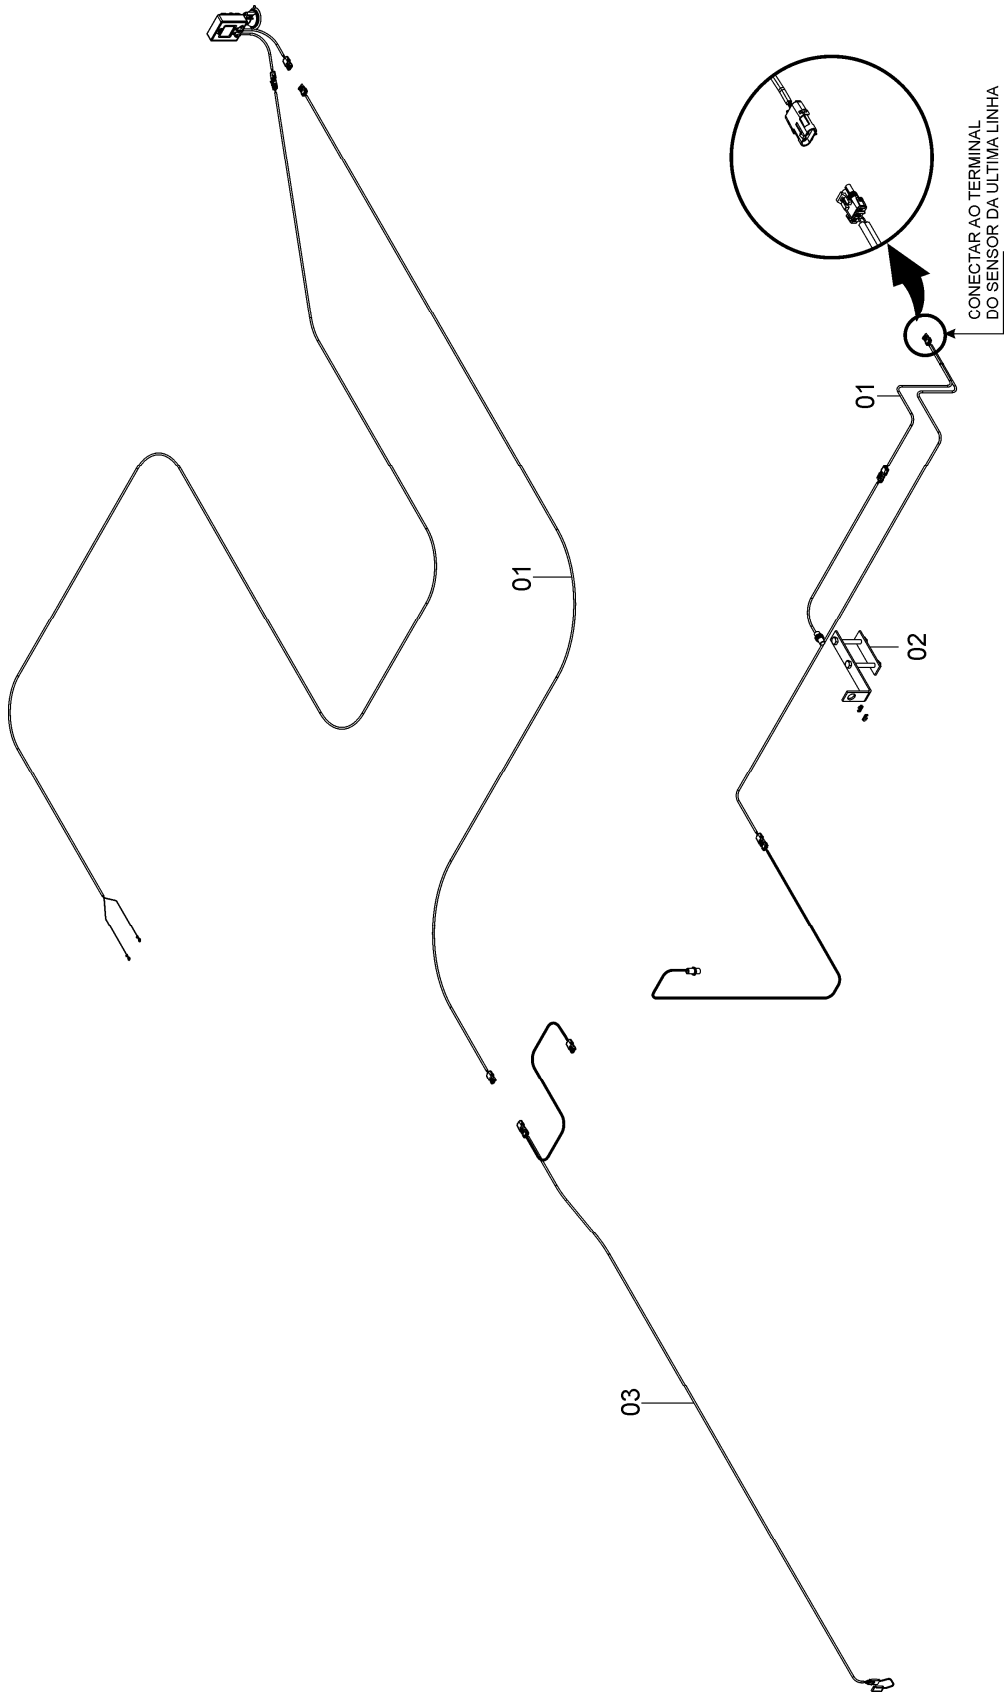

72796010 – C.J. MONITOR SEMETRONIC 10 LINHAS SOL 10 VACUUM SYSTEM

72796010 – CJ. MONITOR SEMETRONIC 10 LINHAS SOL 10 VACUUM SYSTEM

REF.	CÓDIGO	DENOMINAÇÃO	QT./ CJ.
01	96001501	MONITOR SEMETRONIC	1
02	72635500	CJ. SUPORTE SENSOR SEMETRONIC.....	1
03	96001523	SENSOR SEMENTE	10