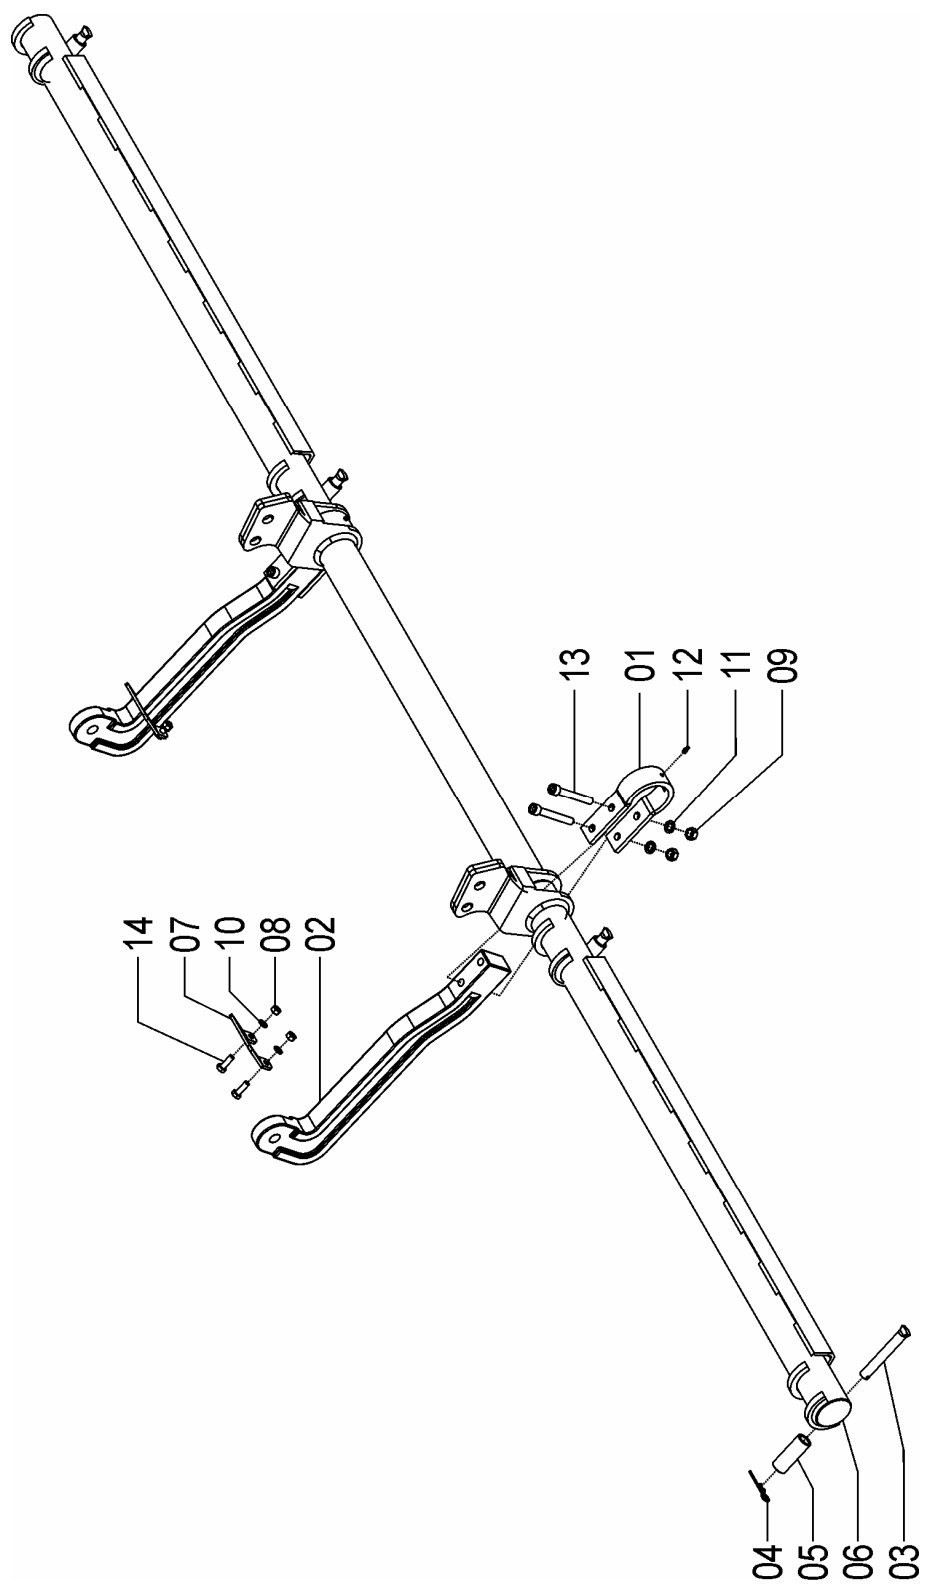

72625700 - CJ. ALTERNADOR SOL 10

72625700 – CJ. ALTERNADOR SOL 10

REF.	CÓDIGO	DENOMINAÇÃO	QT./ CJ.
01	03020013	FIXADOR SUP. PISTÃO ALTERN.....	2
02	03020016	BRAÇO DO ACIONADOR.....	2
03	03130020	PINO DO CHASSI	4
04	04120001	GRAMPO	4
05	72470001	BUCHA ALTERNADOR.....	4
06	72470200	CJ. ALTERNADOR S 10	1
07	72480003	SUPORTE ALTERNADOR.....	2
08	8205071208	PORCA SEXTAVADA M 12	4
09	8205071608	PORCA SEXTAVADA M 16	4
10	83010112	ARRUELA DE PRESSÃO M 12	4
11	83010116	ARRUELA DE PRESSÃO M 16	4
12	84300818	GRAXEIRA RETA 8 X 1.25	2
13	811716120	PARAFUSO CAB. CIL. SEXT. INT. (ALLEN) M16 X 120	4
14	818812035	PARAFUSO CAB. SEXT. M 12 X 35 8.8.....	4