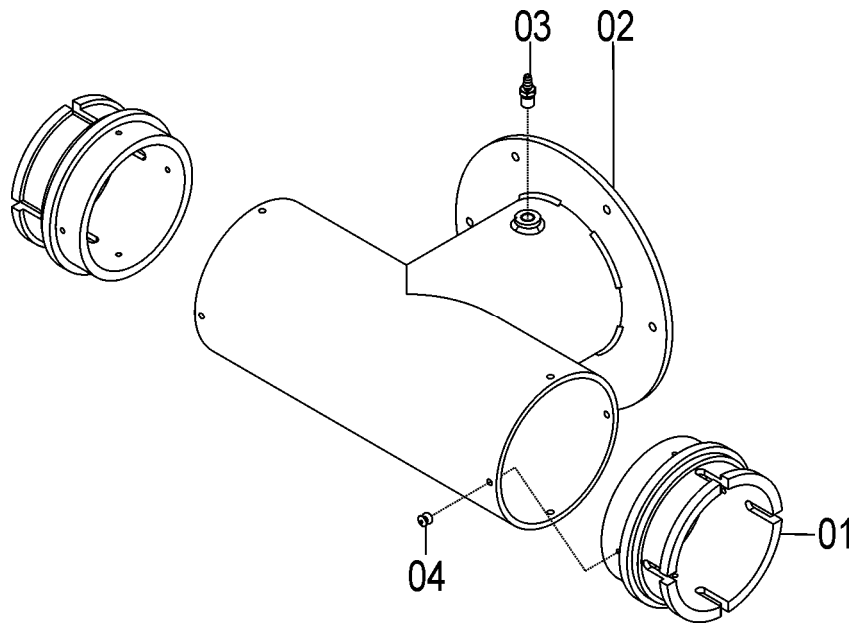

72796004 - C.J. BOCAL COLETOR SOL 07/08/09/10/11 VACUUM SYSTEM

72796004 - CJ. BOCAL COLETOR SOL 07/08/09/10/11 VACUUM SYSTEM

REF.	CÓDIGO	DENOMINAÇÃO	QT./ CJ.
01	72790026	CONECTOR TUBULAÇÃO	2
02	72791100	CJ. TUBO COLETOR.....	1
03	86400103	TERMINAL 1/8 NPT	1
04	87301630	REBITE AL POP CAB ABAULADA 4.7X18.5	8