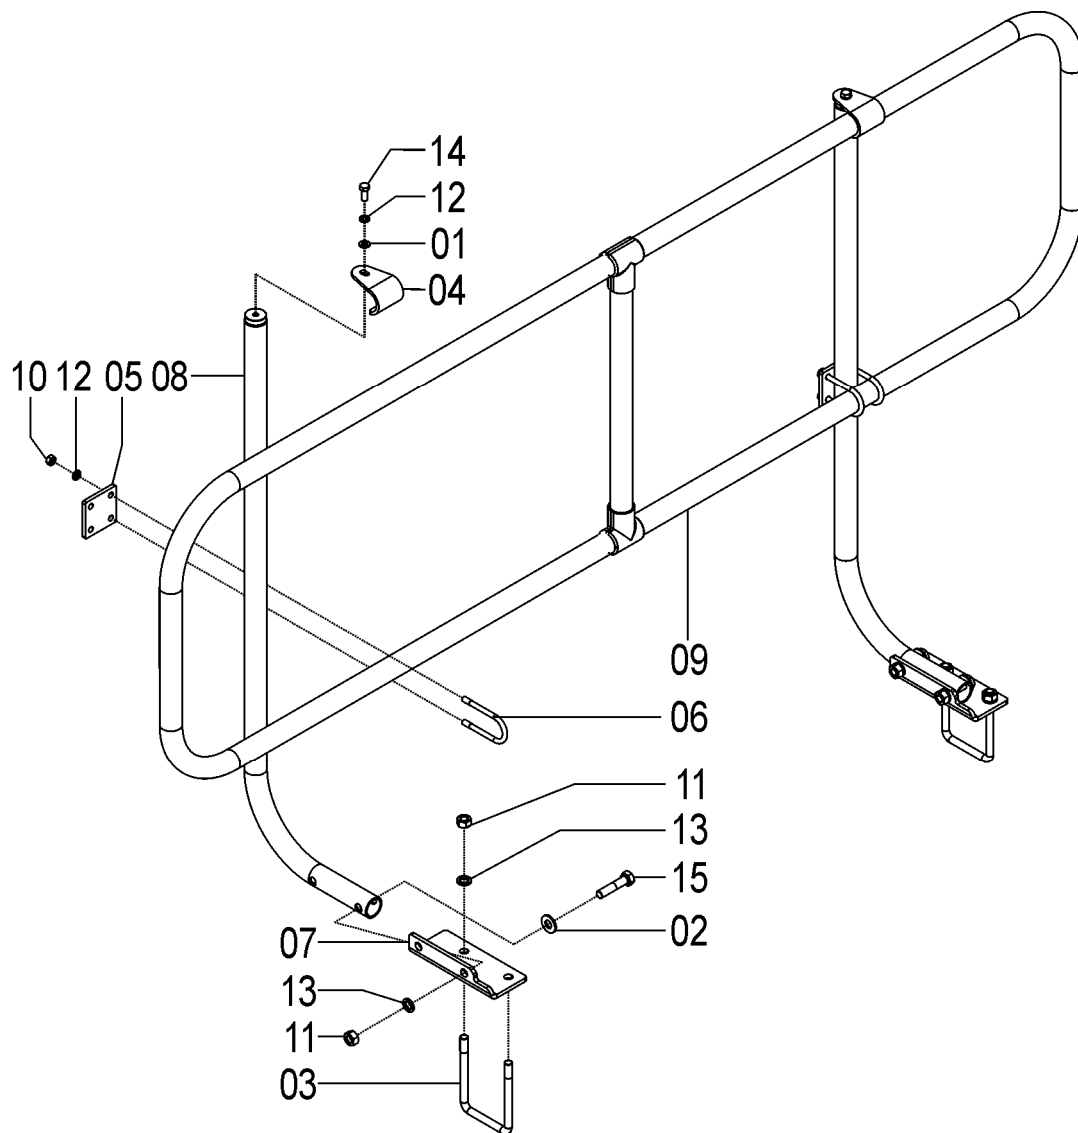

72655002 – CJ. SANTO ANTÔNIO MENOR SOL 09/10/13/13E/15

72655002 – CJ. SANTO ANTÔNIO MENOR SOL 09/10/13/13E/15

REF.	CÓDIGO	DENOMINAÇÃO	QT./CJ.
01	03070070	ARRUELA LISA.....	2
02	28040023	ARRUELA.....	4
03	72450029	ABRAÇADEIRA	2
04	72650004	SUORTE SUPERIOR	2
05	72650005	CHAPA SUORTE.....	2
06	72650006	ABRAÇADEIRA.....	4
07	72650007	"L" DE FIXAÇÃO	2
08	72650200	CJ. SUORTE PEGA-MÃO	2
09	72650300	CJ. PEGA MÃO-MENOR	1
10	82050708	PORCA SEXTAVADA M 8	8
11	82050712	PORCA SEXTAVADA M 12	8
12	83010108	ARRUELA DE PRESSÃO M 8	10
13	83010112	ARRUELA DE PRESSÃO M 12	8
14	818708020	PARAFUSO CAB. SEXT. M 8 X 20	2
15	818712055	PARAFUSO CAB. SEXT. M 12 X 55	4