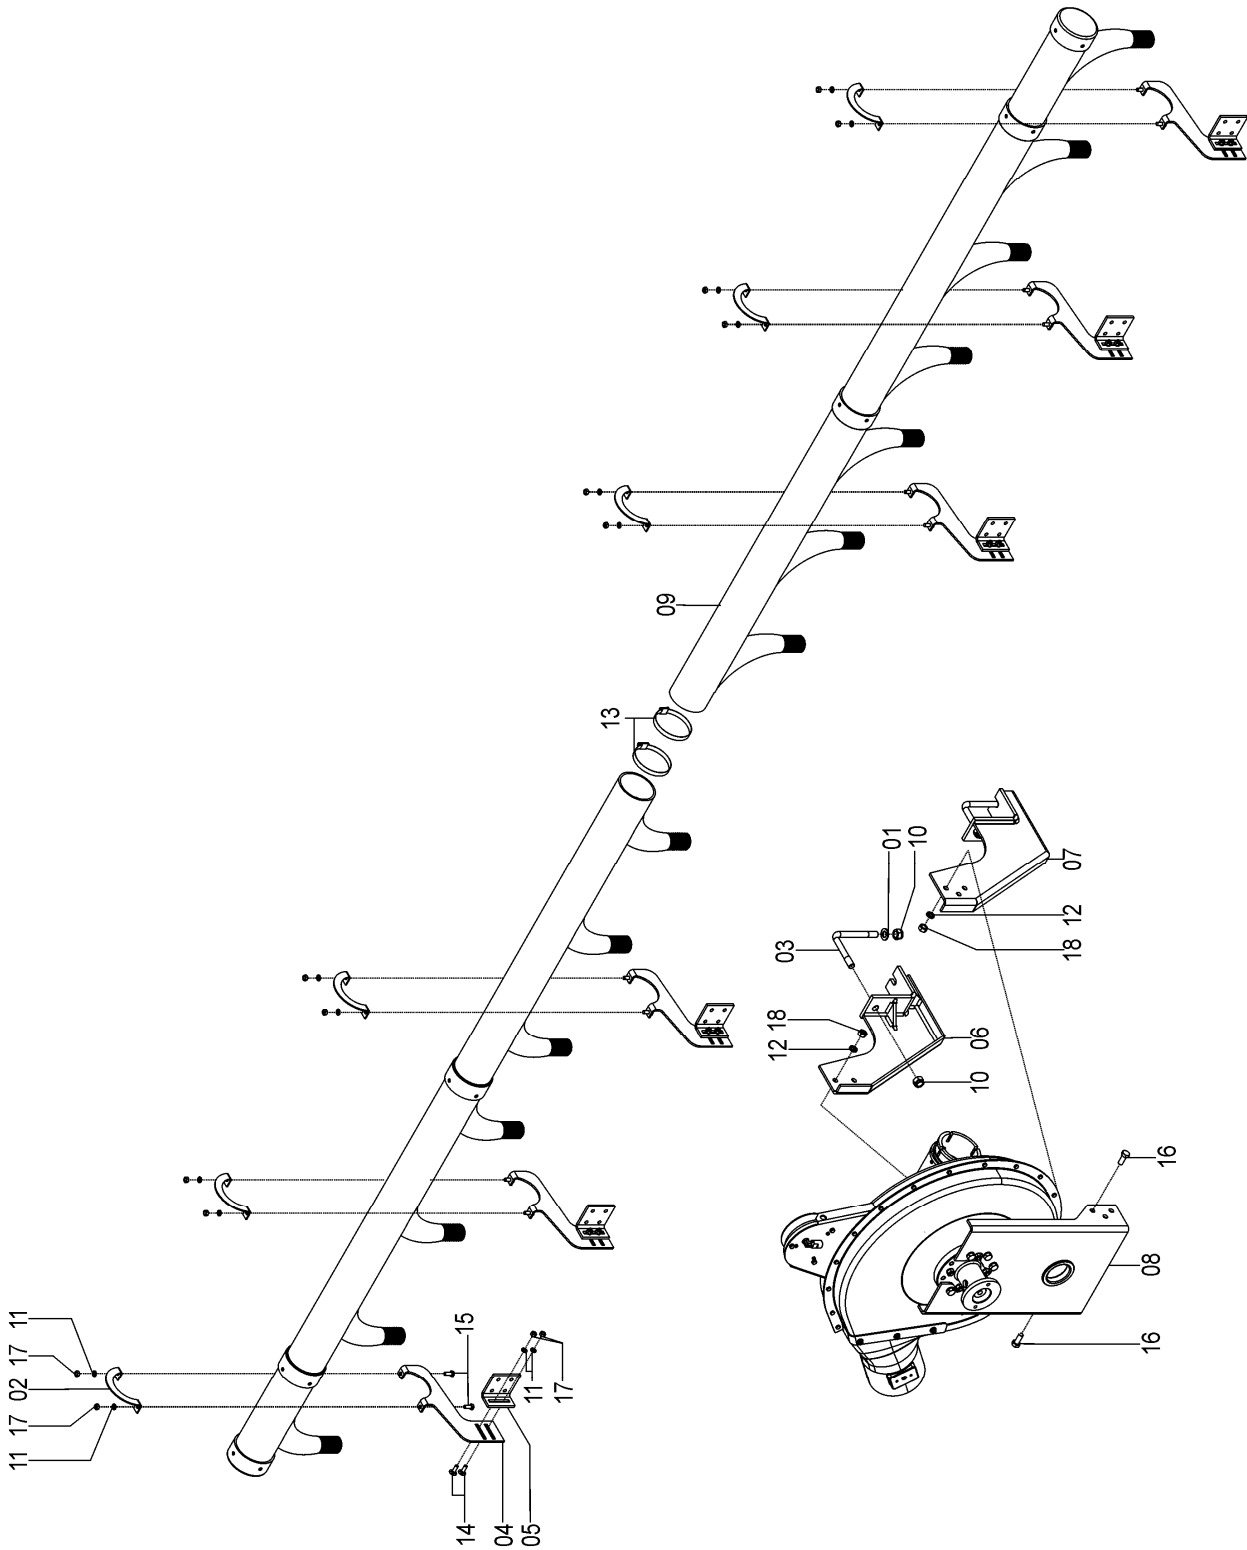

72796800 - CJ. TUBO COLETOR SOL TOWER 13E VACUUM SYSTEM

72796800 - CJ. TUBO COLETOR SOL TOWER 13E VACUUM SYSTEM

REF.	CÓDIGO	DENOMINAÇÃO	QT. CJ.
01	03160035	ARRUELA.....	2
02	58080022	PRESILHA TUBO COLETOR	6
03	72450025	ABRAÇADEIRA	2
04	72790011	SUPORTE COLETOR SOL VS.....	6
05	72790012	FIXADOR COLETOR	6
06	72790700	CJ. SUPORTE ESQ. SUGADOR AR SOL.....	1
07	72790800	CJ. SUPORTE DIR. SUGADOR AR SOL	1
08	72796101	CJ. SUGADOR DE AR SOL VS.....	1
09	72796106	CJ. SEDE COLETOR SOL VS 13.....	2
10	82000616	PORCA AUTOTR. MB 16 DS.....	4
11	83010108	ARRUELA PRESSÃO M8	24
12	83010112	ARRUELA PRESSÃO M12	6
13	86051929	ABRAÇADEIRA SUPRENS 102-121	2
14	816808025	PARAFUSO CAB. CIL. P.Q. (FRANCÊS) M8X25 8.8	12
15	818808020	PARAFUSO CAB SEX M8X20 8.8.....	12
16	818812030	PARAFUSO CAB. SEX. M12X30 8.8.....	6
17	8205070808	PORCA SEXTAVADA DIN934 MA08-8	24
18	8205071208	PORCA SEXTAVADA DIN934 MA12-8	6