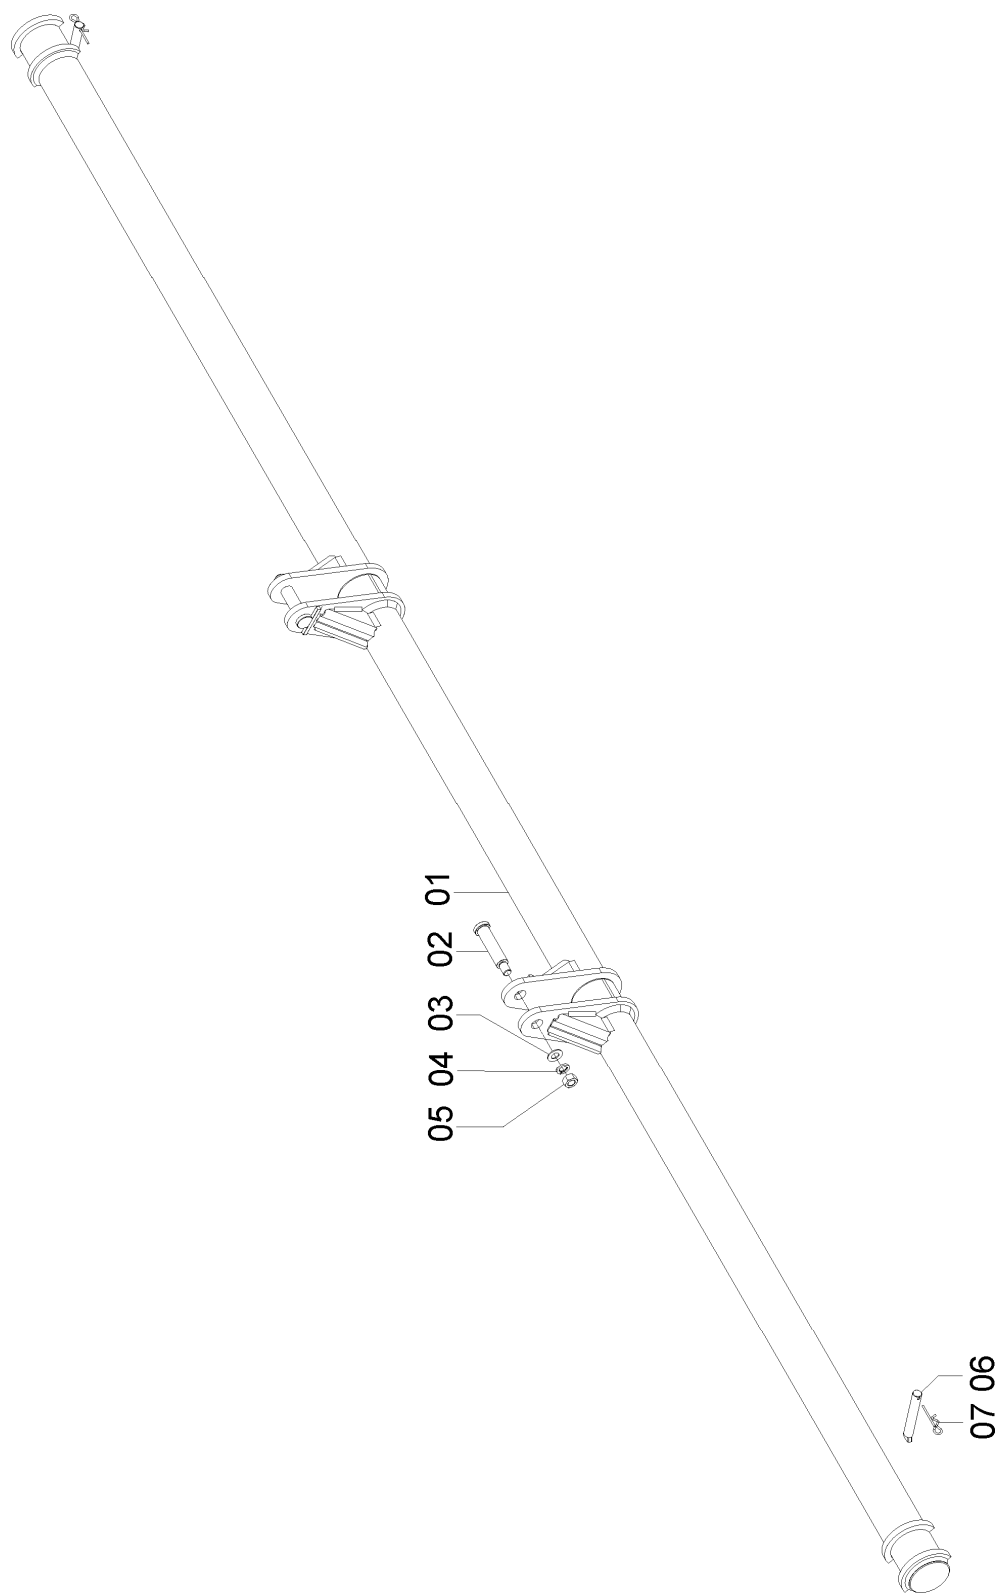

72625300 - CJ. ALTERNADOR SOL 11

72625300 - CJ. ALTERNADOR SOL 11

REF.	CÓDIGO	DENOMINAÇÃO	QT./CJ.
01	72860100	CJ. ALTERNADOR	1
02	72620001	PINO ALTERNADOR	2
03	18020002	ARRUELA LISA.....	2
04	83010120	ARRUELA DE PRESSÃO M 20.....	2
05	82050720	PORCA SEXTAVADA M 20.....	2
06	03130020	PINO DO CHASSI.....	2
07	04120001	GRAMPO	2