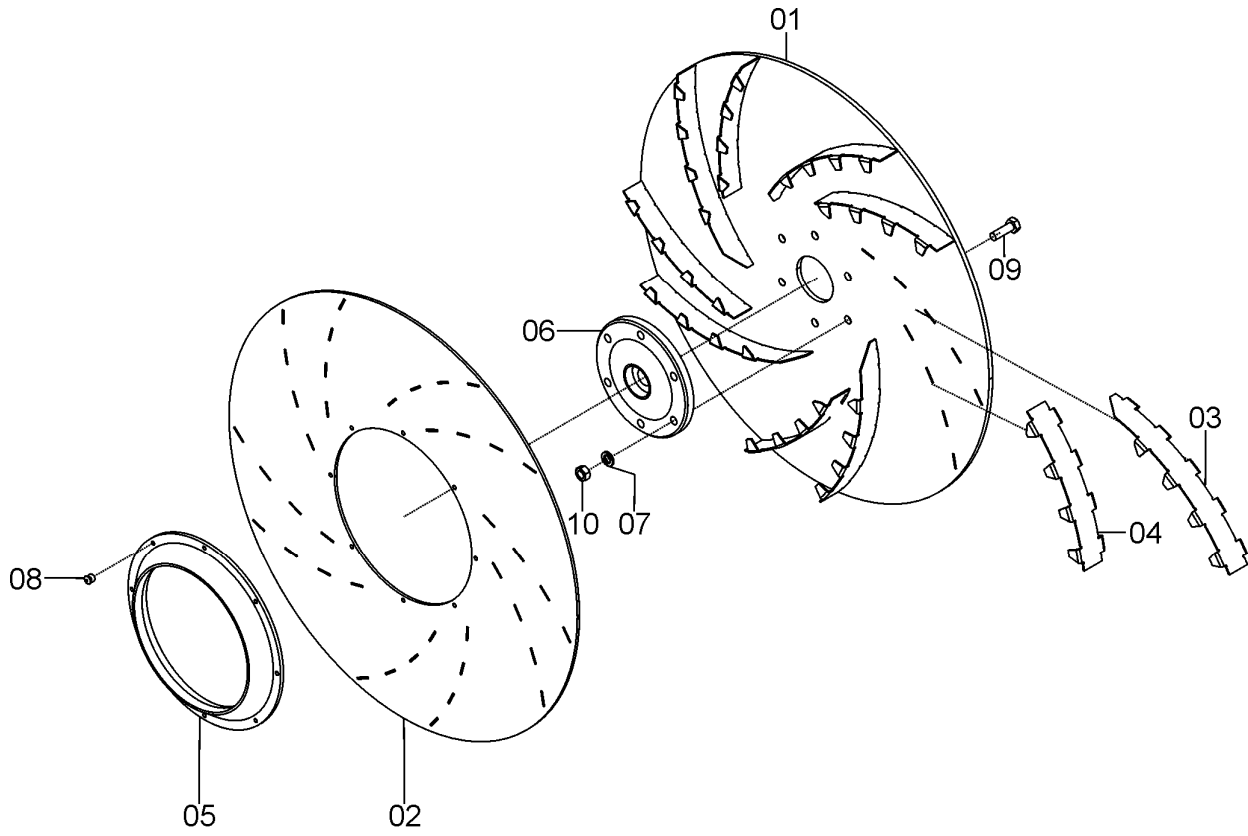

72796102 - C.J. ROTOR SOL 13E/13/15/17 VACUUM SYSTEM

72796102 - CJ. ROTOR SOL 13E/13/15/17 VACUUM SYSTEM

REF.	CÓDIGO	DENOMINAÇÃO	QT./CJ.
01	28480013	DISCO ROTOR Ø 450mm	1
02	28480014	DISCO ROTOR Ø 450mm	1
03	28480016	PALHETA MAIOR	5
04	28480017	PALHETA MENOR.....	5
05	28480062	BOCAL DO ROTOR.....	1
06	62360028	FLANGE ROTOR	1
07	83010108	ARRUELA PRESSÃO M8.....	6
08	87300413	REBITE AL. POP CAB ABAULADA 4x13.....	8
09	818808025	PARAFUSO CAB SEX M8X25 8.8.....	6
10	8205070808	PORCA SEXTAVADA DIN934 MA08-8	6