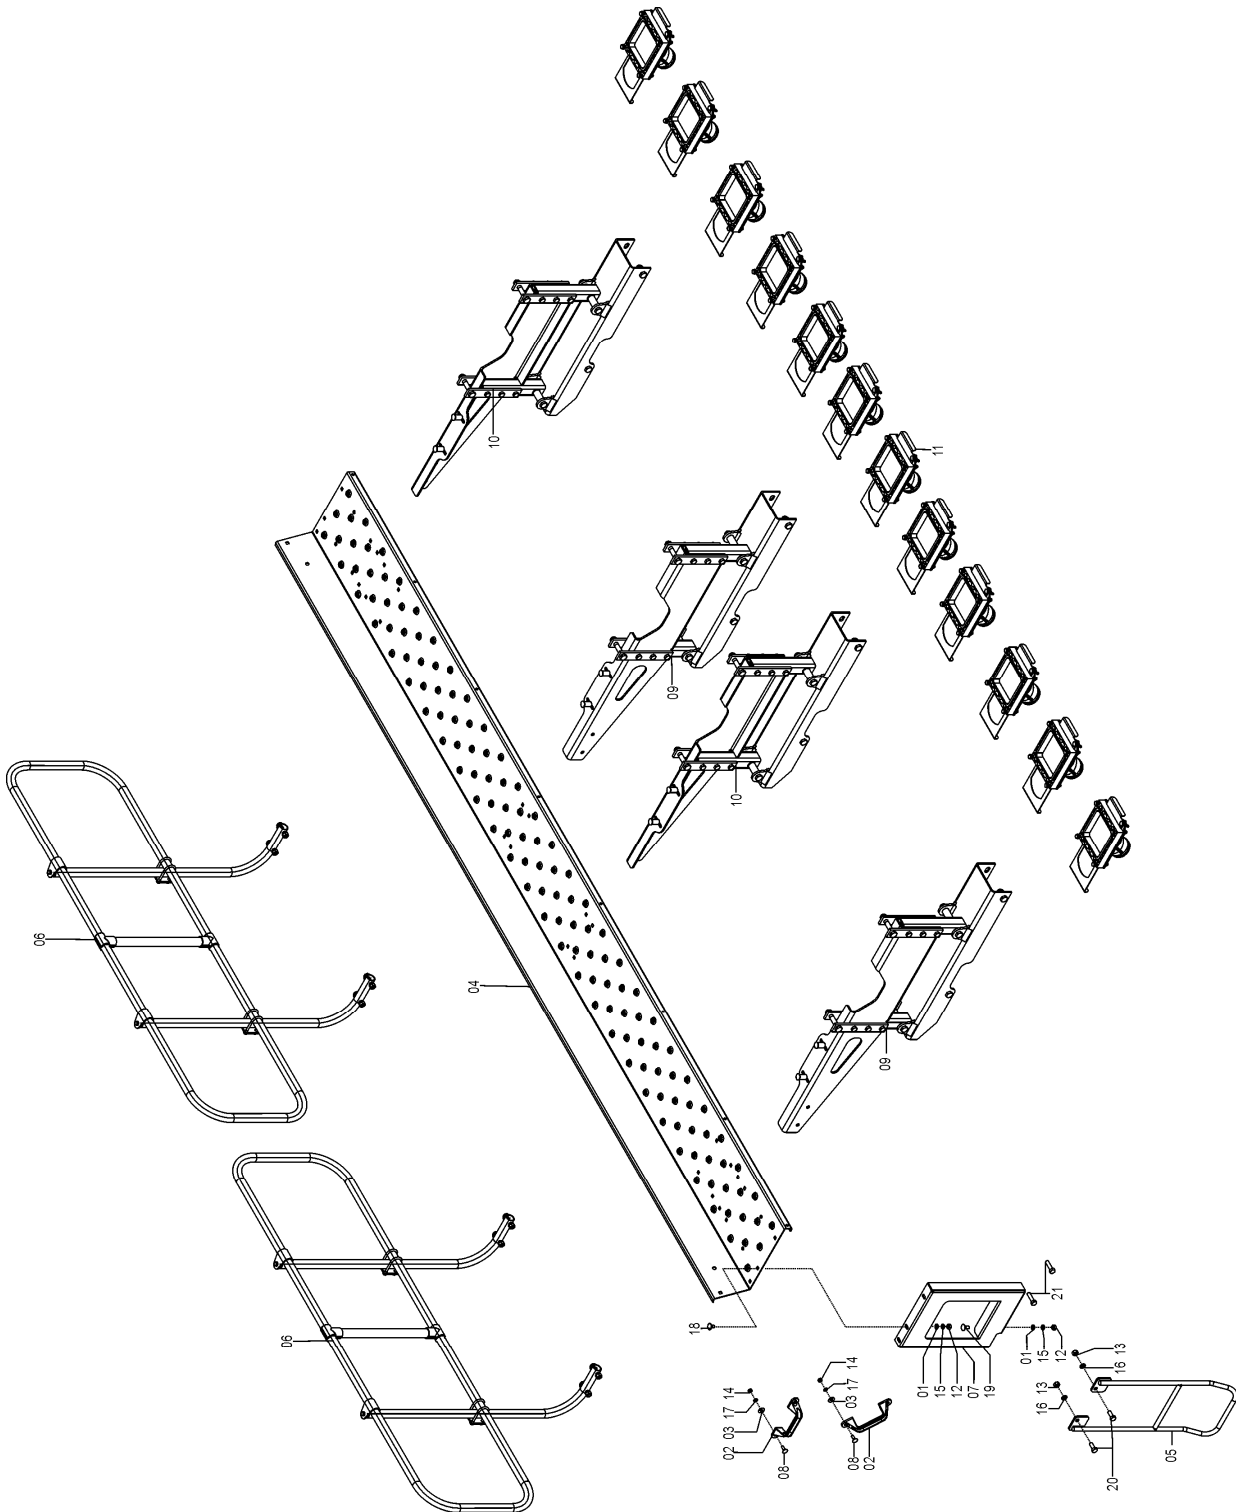

72735400 – CJ. SUPORTE SOL 09 SEED

72735400 – C.J. SUPORTE SOL 09 SEED

REF.	CÓDIGO	DENOMINAÇÃO	QT./CJ.
01	15070065	ARRUELA.....	10
02	27070009	PUXADOR DA TAMPA	4
03	56120025	ARRUELA LISA M8 INOX.....	8
04	72650012	PLATAFORMA SOL 9	1
05	72650400	CJ. ESCADA	2
06	72655004	CJ SANTO ANTÔNIO MENOR SEED.....	2
07	72730004	APOIO DIR. PLATAFORMA SEED.....	1
07	72730013	APOIO ESQ. PLATAFORMA SEED	1
09	72735006	SUPORTE DIR. MAIOR CAIXA SEED	2
10	72735007	SUPORTE ESQ. MAIOR CAIXA SEED	2
11	72735014	CJ. GAVETA SEED SOL 9	1
12	82050710	PORCA SEXTAVADA M10.....	10
13	82050712	PORCA SEXTAVADA M12.....	4
14	82150708	PORCA SEXTAVADA M8 INOX	8
15	83010110	ARRUELA PRESSÃO M10.....	10
16	83010112	ARRUELA PRESSÃO M12.....	4
17	83080108	ARRUELA PRESSÃO M8 INOX	8
18	816810020	PARAFUSO CAB.CIL. P. Q. (FRANCÊS) M10X20 8.8.....	6
19	816810025	PARAFUSO CAB.CIL. P. Q. (FRANCÊS) M10X25 8.8.....	4
20	818812030	PARAFUSO CAB. SEX. M12X30 8.8	4
21	818812045	PARAFUSO CAB SEX M12X45 8.8	4
08	8161008025	PARAFUSO CAB. CIL P.Q. (FRANCÊS) M8X25 INOX	8