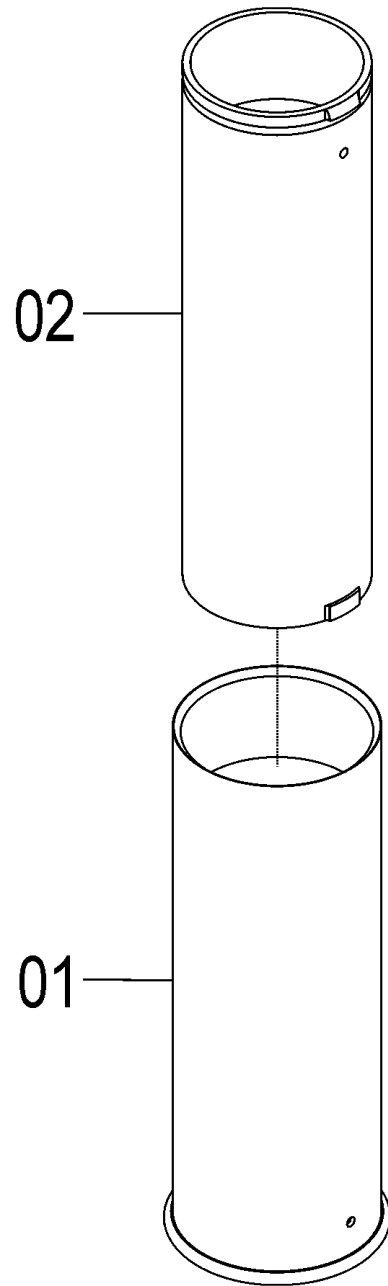

36168801 – CJ. CONDUTOR DO ADUBO

36168801 – CJ. CONDUTOR DO ADUBO

REF.	CÓDIGO	DENOMINAÇÃO	QT./CJ.
01	35220016	TUBO TELESCOPICO.....	1
02	35220017	TUBO TELESCOPICO.....	1