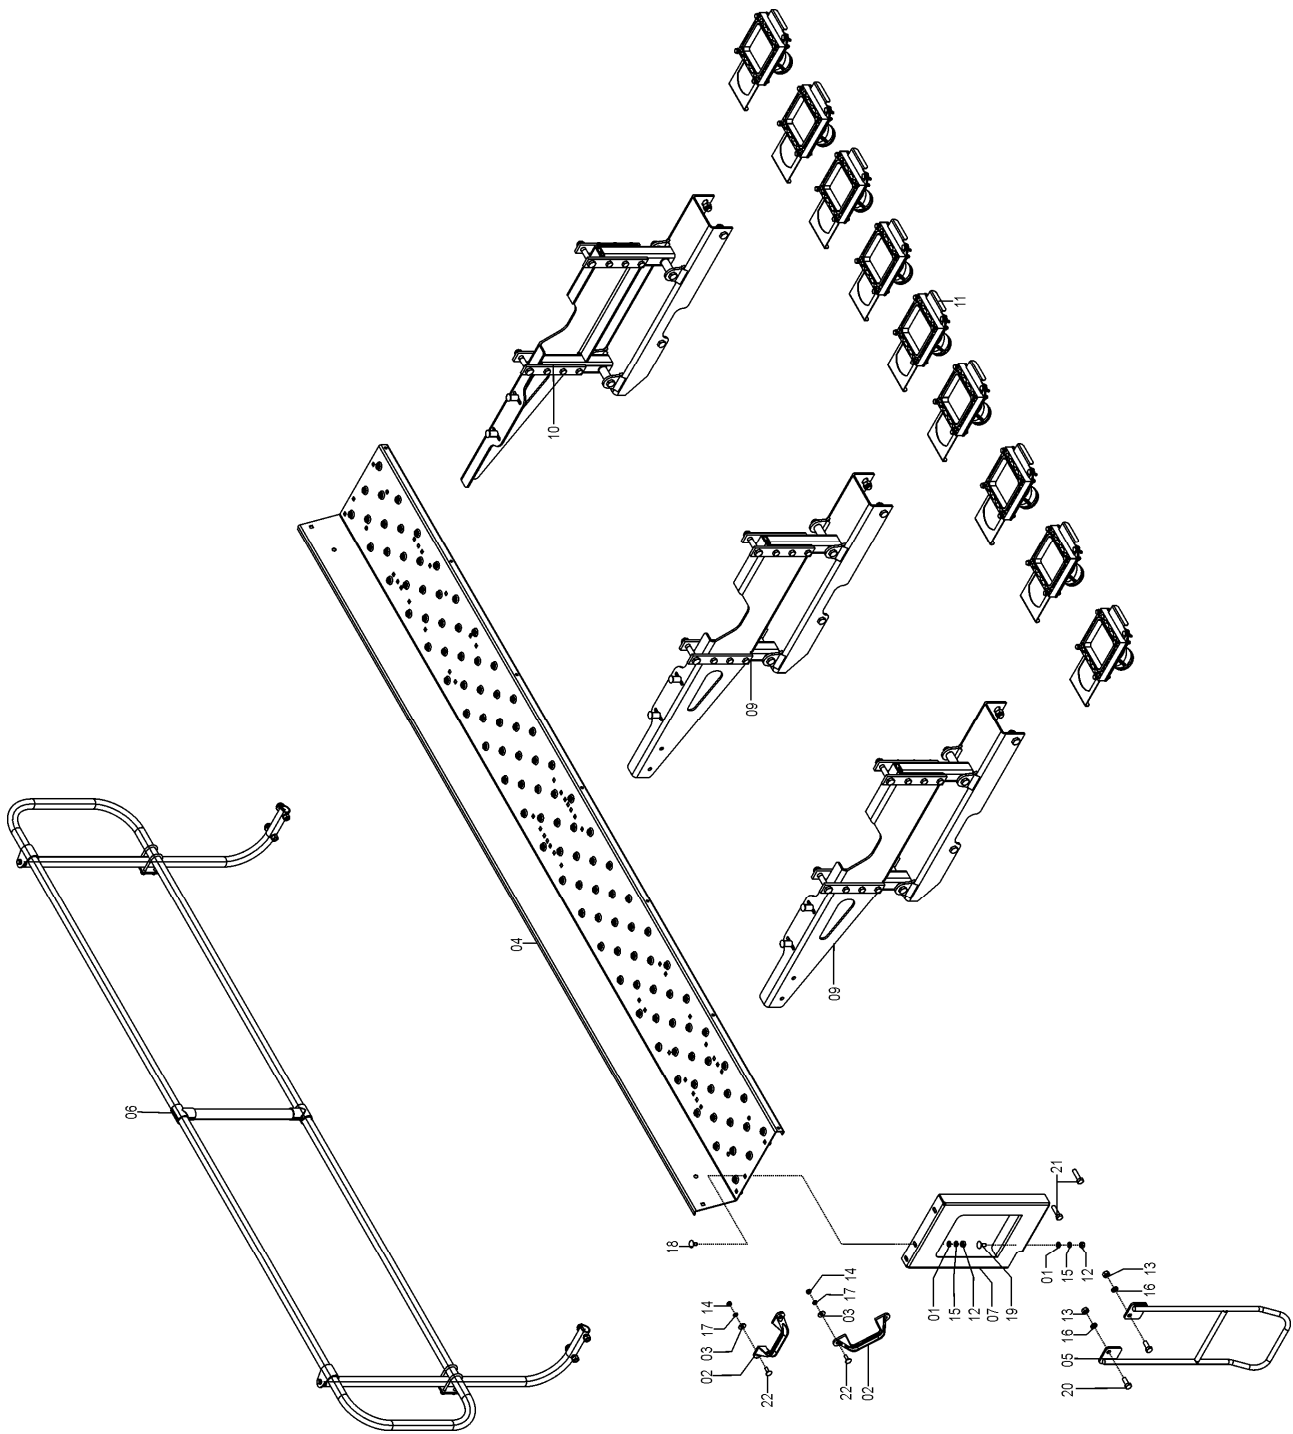

72735500 – CJ. SUPORTE SOL 07 SEED

72735500 – C.J. SUPORTE SOL 07 SEED

REF.	CÓDIGO	DENOMINAÇÃO	QT./CJ.
01	15070065	ARRUELA.....	10
02	27070009	PUXADOR DA TAMPA	4
03	56120025	ARRUELA LISA M8 INOX.....	8
04	72650010	PLATAFORMA SOL 7/11/3/15/17.....	1
05	72650400	CJ. ESCADA	2
06	72655003	CJ. SANTO ANTÔNIO SOL 7 SEED	1
07	72730004	APOIO DIR. PLATAFORMA SEED.....	1
08	72730013	APOIO ESQ. PLATAFORMA SEED	1
09	72735006	SUPORTE DIR. MAIOR CAIXA SEED	2
10	72735007	SUPORTE ESQ. MAIOR CAIXA SEED	1
11	72735015	CJ. GAVETA SEED SOL 7	1
12	82050710	PORCA SEXTAVADA M10.....	10
13	82050712	PORCA SEXTAVADA M12.....	4
14	82150708	PORCA SEXTAVADA M8 INOX	8
15	83010110	ARRUELA PRESSÃO M10.....	10
16	83010112	ARRUELA PRESSÃO M12.....	4
17	83080108	ARRUELA PRESSÃO M8 INOX	8
18	816810020	PARAFUSO CAB.CIL. P. Q. (FRANCÊS) M10X20 8.8.....	6
19	816810025	PARAFUSO CAB.CIL. P. Q. (FRANCÊS) M10X25 8.8.....	4
20	818812030	PARAFUSO CAB. SEX. M12X30 8.8	4
21	818812045	PARAFUSO CAB SEX M12X45 8.8	4
22	8161008025	PARAFUSO CAB. CIL P.Q. (FRANCÊS) M8X25 INOX	8