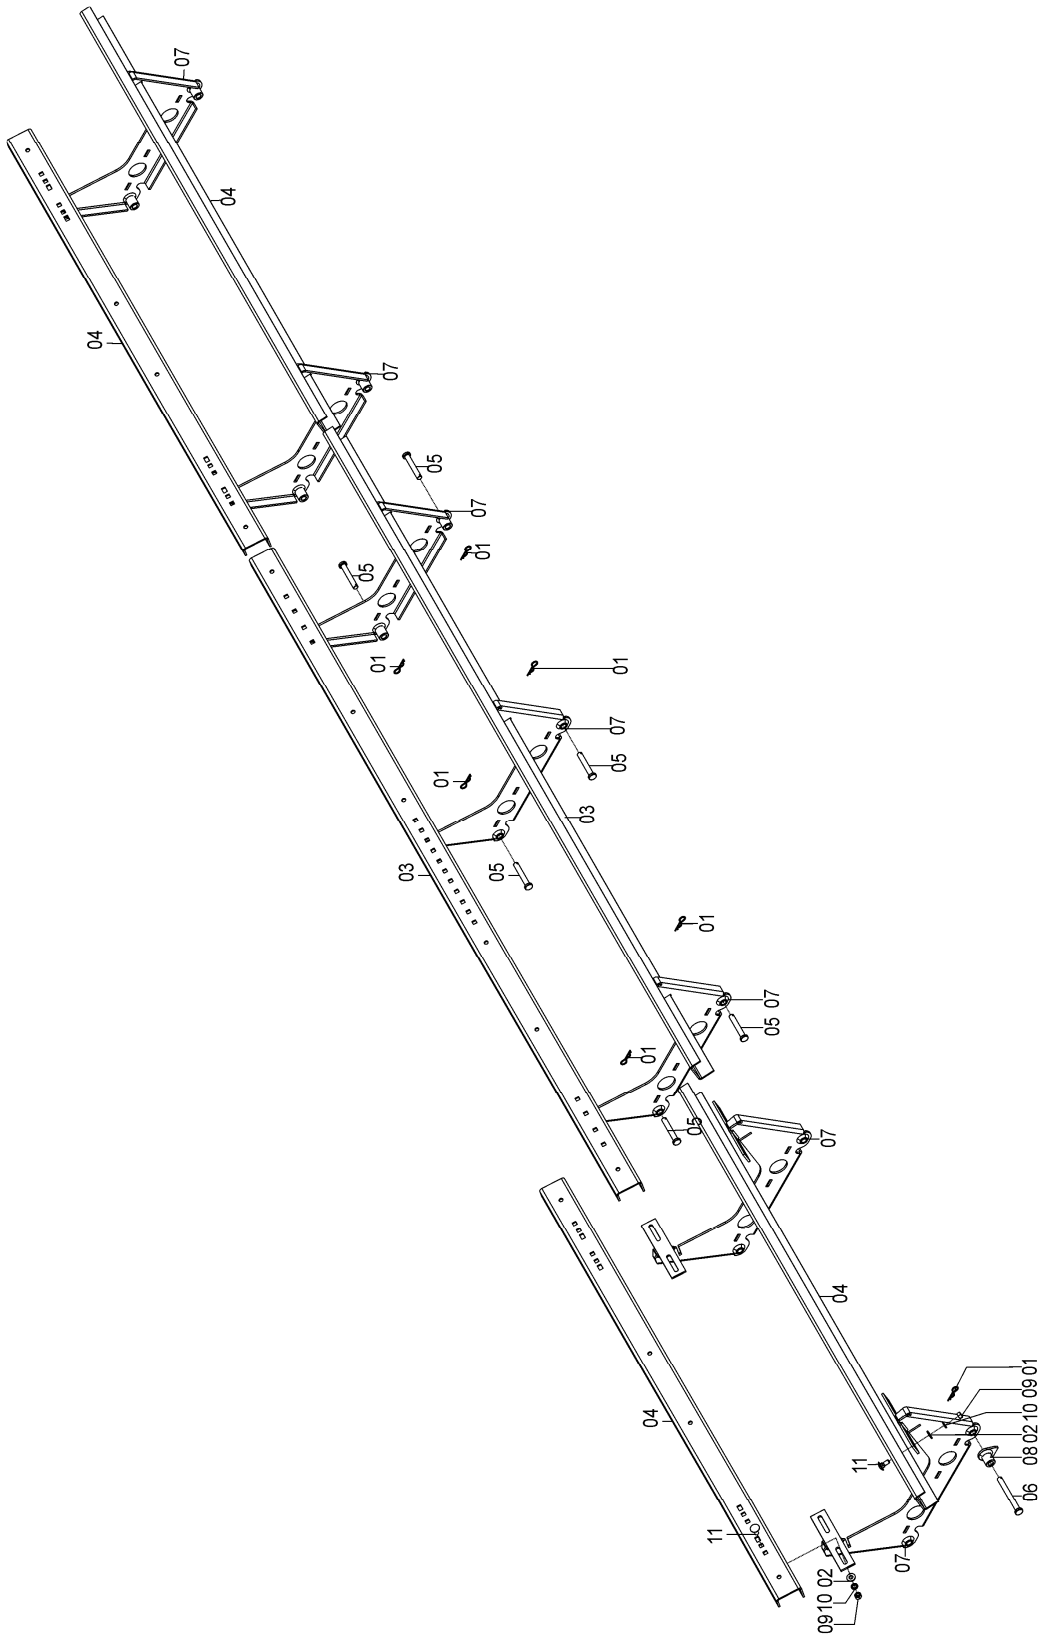

72615100 – CJ. BERÇO SOL 15

72615100 – CJ. BERÇO SOL 15

REF.	CÓDIGO	DENOMINAÇÃO	QT./CJ.
01	15070001	GRAMPO.....	14
02	28040023	ARRUELA.....	28
03	72610001	PERFIL 'U' BERÇO MAIOR.....	2
04	72610002	PERFIL 'U' BERÇO MENOR.....	4
05	72610003	PINO 5/8 106 mm.....	6
06	72610004	PINO 5/8 157 mm.....	8
07	72610300	CJ. BERÇO.....	7
08	72610400	BATENTE BERÇO.....	8
09	82050712	PORCA SEXTAVADA M12.....	28
10	83010112	ARRUELA PRESSÃO M12.....	28
11	816812030	PARAFUSO CAB. CIL P.Q. (FRANCÊS) M12X30 8.8.....	28