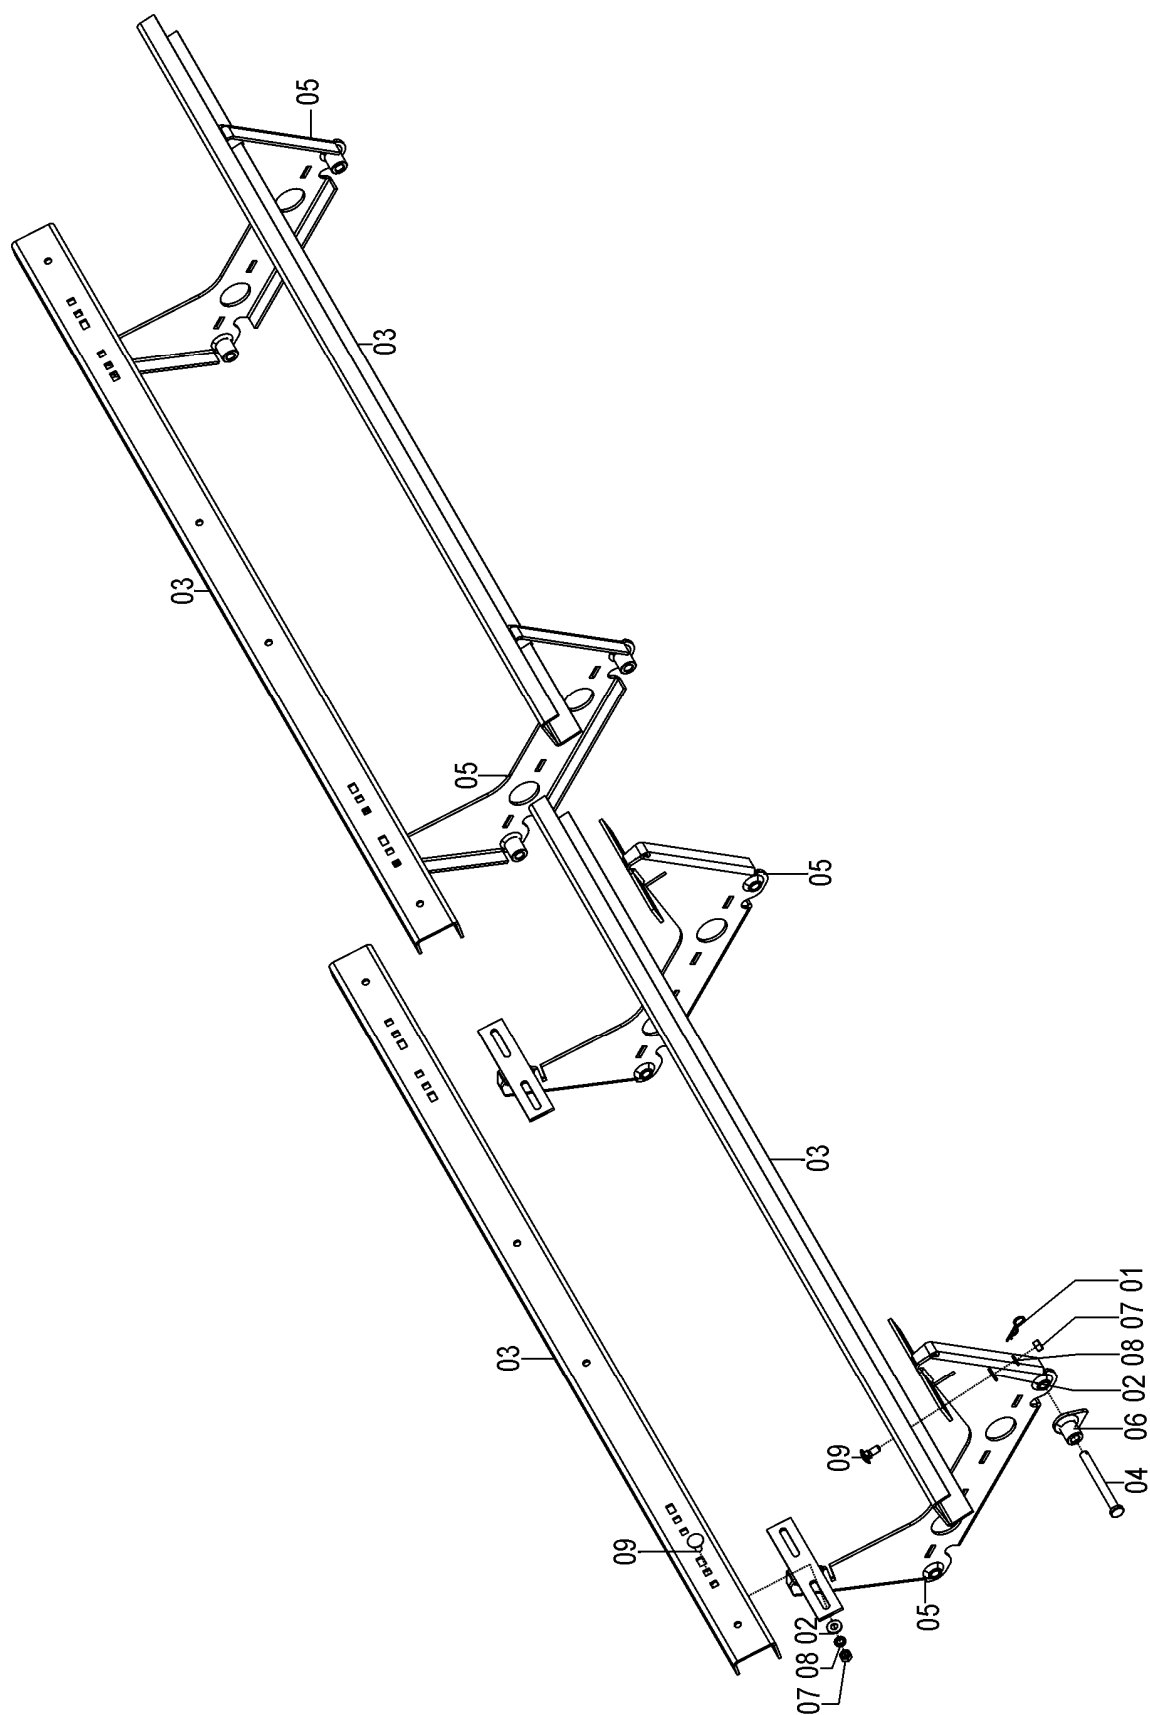

72615400 - CJ. BERÇO SOL 09

72615400 - CJ. BERÇO SOL 09

REF.	CÓDIGO	DENOMINAÇÃO	QT./CJ.
01	15070001	GRAMPO.....	8
02	28040023	ARRUELA.....	16
03	72610002	PERFIL 'U' BERÇO MENOR.....	4
04	72610004	PINO 5/8 157 mm.....	8
05	72610300	CJ. BERÇO	4
06	72610400	BATENTE BERÇO	8
07	82050712	PORCA SEXTAVADA M 12.....	16
08	83010112	ARRUELA DE PRESSÃO M 12.....	16
09	816812030	PARAFUSO CAB. CIL. P. Q. (FRANCÊS) M 12 X 30 8.8	16