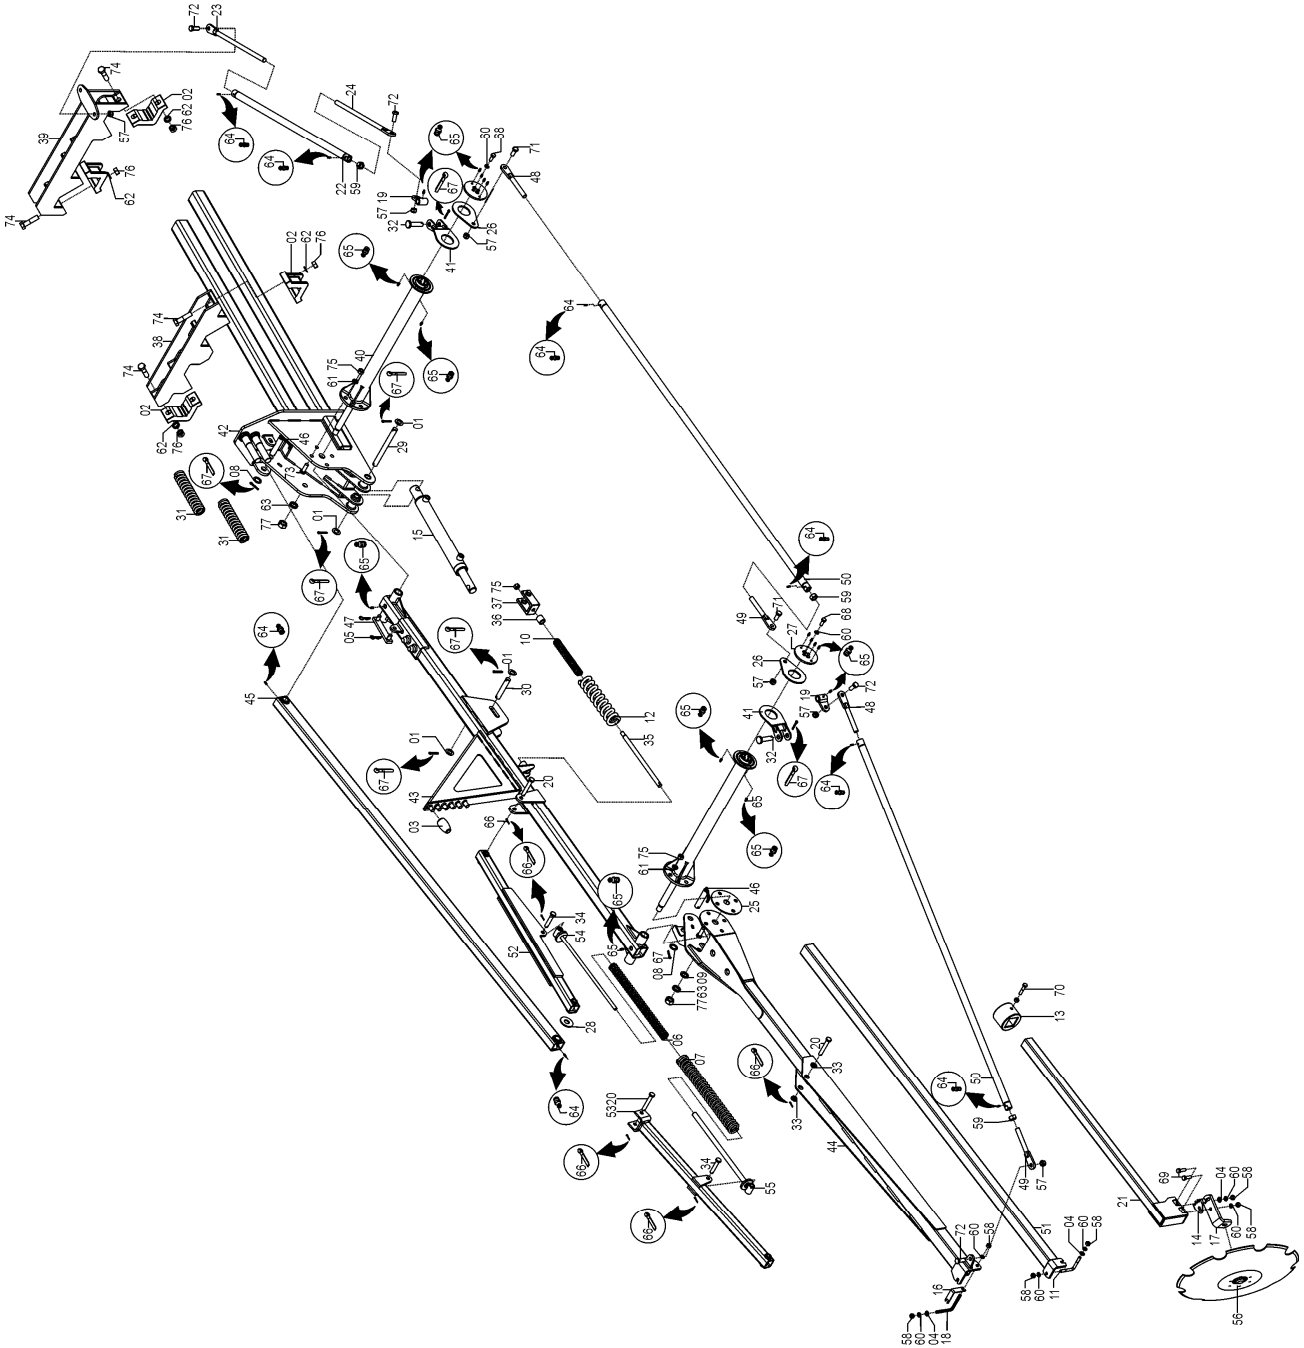

72725001 - CJ. MARCADOR ESQ. TANDEM SOL 13/15/17
72725002 - CJ. MARCADOR DIR. TANDEM SOL 13/15/17
(CONTINUAÇÃO)

72725001 - CJ. MARCADOR ESQ. TANDEM SOL 13/15/17
72725002 - CJ. MARCADOR DIR. TANDEM SOL 13/15/17
(CONTINUAÇÃO)

REF.	CÓDIGO	DENOMINAÇÃO	QT./ CJ.	
			ESQ.	DIR.
51	72721900	CJ. INTERMEDIÁRIO ESQ. M 11/13/15/17-T 2200	1	-
51	72721800	CJ. INTERMEDIÁRIO DIR. M 11/13/15/17-T 2200.....	-	1
52	72722200	CJ. BRAÇO HORIZONTAL DO AMORTECEDOR	1	1
53	72722300	CJ. BRAÇO VERTICAL DO AMORTECEDOR.....	1	1
54	72722400	CJ. VARETA.....	1	1
55	72722500	CJ. TUBO DA VARETA.....	1	1
56	72725003	CJ. CUBO MONTADO. C/ DISCO RECORTADO 18".....	1	1
57	82000716	PORCA AUTOTR. M16 DS.....	6	6
58	82050712	PORCA SEXTAVADA M12	7	7
59	82050720	PORCA SEXTAVADA M20	3	3
60	83010112	ARRUELA PRESSÃO M12	10	10
61	83010116	ARRUELA PRESSÃO M16	8	8
62	83010120	ARRUELA PRESSÃO M20	16	16
63	83010124	ARRUELA PRESSÃO M24	2	2
64	84300618	GRAXEIRA R. 6X1	8	8
65	84300818	GRAXEIRA R. 8X1.25.....	16	16
66	85001432	CONTRAPINO 5/32"X7/8".....	5	5
67	85001843	CONTRAPINO 1/4X1.1/2.....	8	8
68	818812030	PARAFUSO CAB. SEX. M12X30 8.8	4	4
69	818812040	PARAFUSO CAB SEX M12X40 8.8	2	2
70	818812055	PARAFUSO CAB SEX M12X55 8.8	1	1
71	818816035	PARAFUSO CAB. SEX. M16X35 8.8	2	2
72	818816040	PARAFUSO CAB. SEX M16X40 8.8	4	4
73	818816045	PARAFUSO CAB. SEX. M16X45 8.8	8	8
74	818820080	PARAFUSO CAB. SEX. M20X80 8.8	16	16
75	8205071608	PORCA SEXTAVADA DIN934 MA16-8.....	9	9
76	8205072008	PORCA SEXTAVADA DIN934 MA20-8.....	16	16
77	8205072408	PORCA SEXTAVADA DIN934 MA24-8.....	2	2