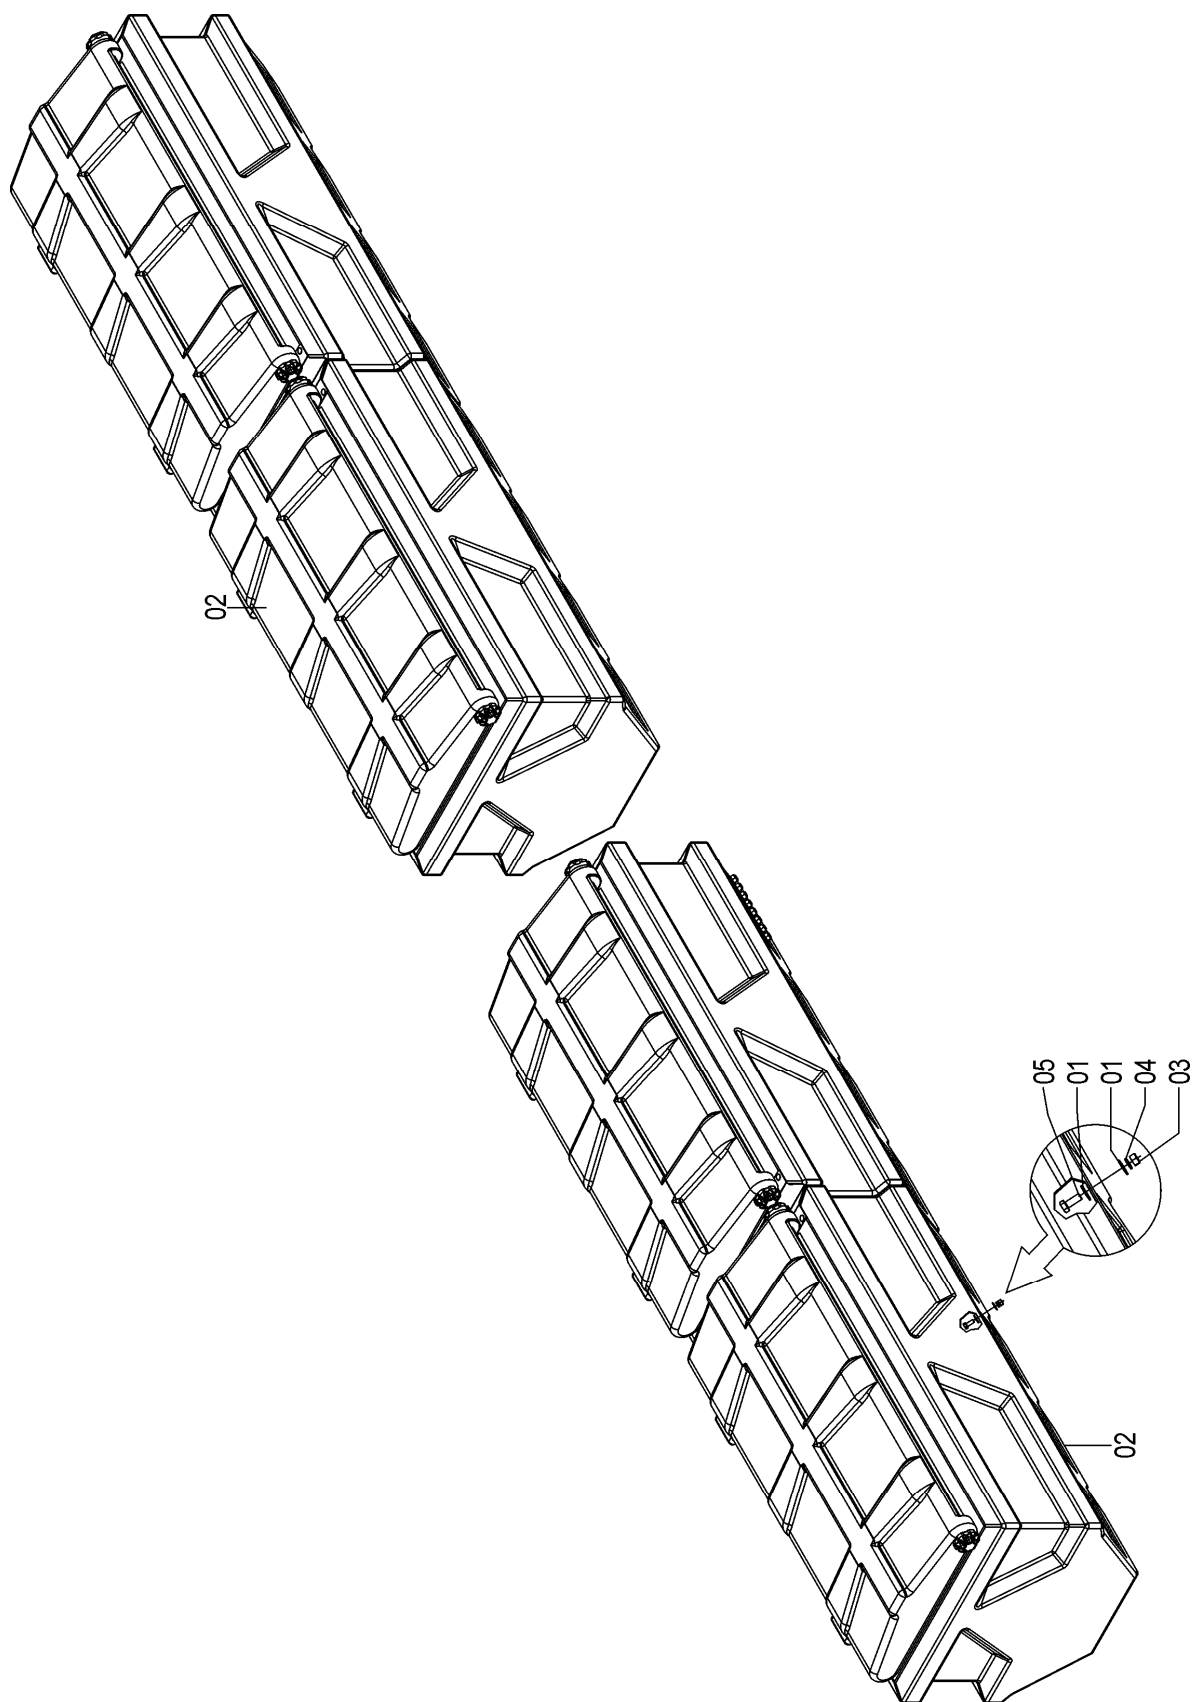

72665300 – CJ. RESERVATÓRIO SOL 11

72665300 - CJ. RESERVATÓRIO SOL 11

REF.	CÓDIGO	DENOMINAÇÃO	QT./CJ.
01	56120027	ARRUELA LISA.....	32
02	72665006	CJ. ROTOMOLDADO SOL 11	2
03	82150712	PORCA SEXTAVADA M12 INOX	16
04	83080112	ARRUELA PRESSÃO M12 INOX	16
05	8181012030	PARAFUSO CAB. SEX. M12X30 INOX.....	16