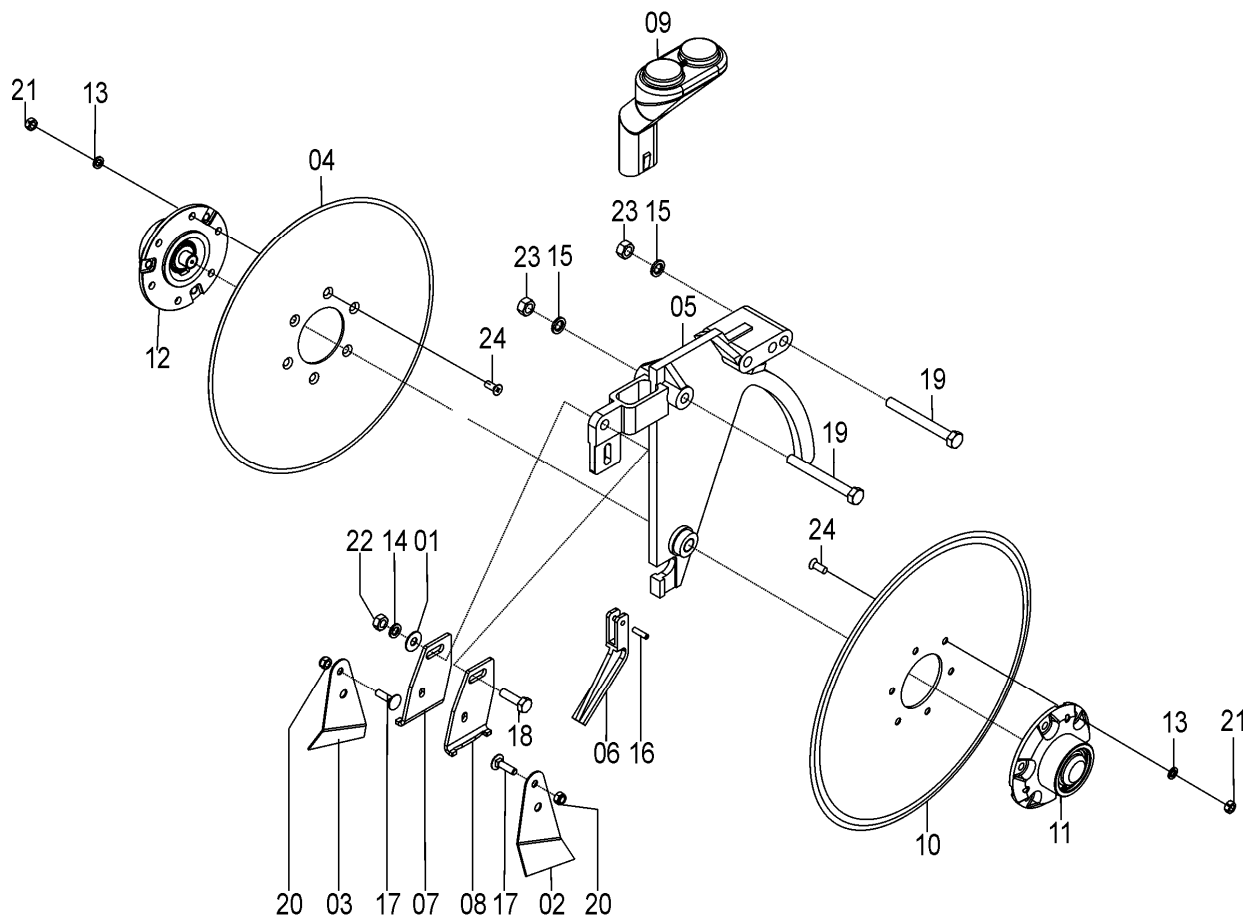

35066509 – C.J. SULCADOR DO ADUBO DISCO DEFASADO “TORRE ALTA” R.D.C.E

35066509 – CJ. SULCADOR DO ADUBO DISCO DEFASADO “TORRE ALTA” R.D.C.E

REF.	CÓDIGO	DENOMINAÇÃO	QT./CJ.
01	01030053	ARRUELA	1
02	15070056	LIMPADOR INTERNO DIR.....	1
03	15070057	LIMPADOR INTERNO ESQ.	1
04	25070034	DISCO PLANO LISO (14 X 1/2")	1
05	35060020	SULCADOR DF. ADUBO	1
06	35060021	LIMPADOR INTERNO	1
07	35060022	SUPORTE LIMP. ESQ. DISCO	1
08	35060023	SUPORTE LIMP. DIR. DISCO.....	1
09	35180006	CONDUTOR DUPLO	1
10	56020005	DISCO PLANO (16").....	1
11	70305017	CJ. MANCAL DIR. ROLAMENTO 2 CAR. DE ESF.....	1
12	70305018	CJ. MANCAL ESQ.ROLAMENTO 2 CAR. DE ESF.	1
13	83010108	ARRUELA PRESSÃO M8.....	12
14	83010110	ARRUELA PRESSÃO M10.....	1
15	83010112	ARRUELA PRESSÃO M12.....	2
16	92010622	PINO ELÁSTICO M6X22.....	1
17	816808030	PARAFUSO CAB. CIL. P.Q. (FRANCÊS) M8X30 8.8.....	2
18	818810035	PARAFUSO CAB. SEX. M10X35 8.8.....	1
19	818812110	PARAFUSO CAB SEX M12X110 8.8.....	2
20	8200070808	PORCA AUTOTR. DIN 985 MA 8-8	2
21	8205070808	PORCA SEXTAVADA DIN934 MA08-8.....	12
22	8205071008	PORCA SEXTAVADA DIN934 MA10-8.....	1
23	8205071208	PORCA SEXTAVADA DIN934 MA12-8.....	2
24	81980802001	PARAFUSO ESC. FENDA CRUZ M8X20 DIN965.....	12