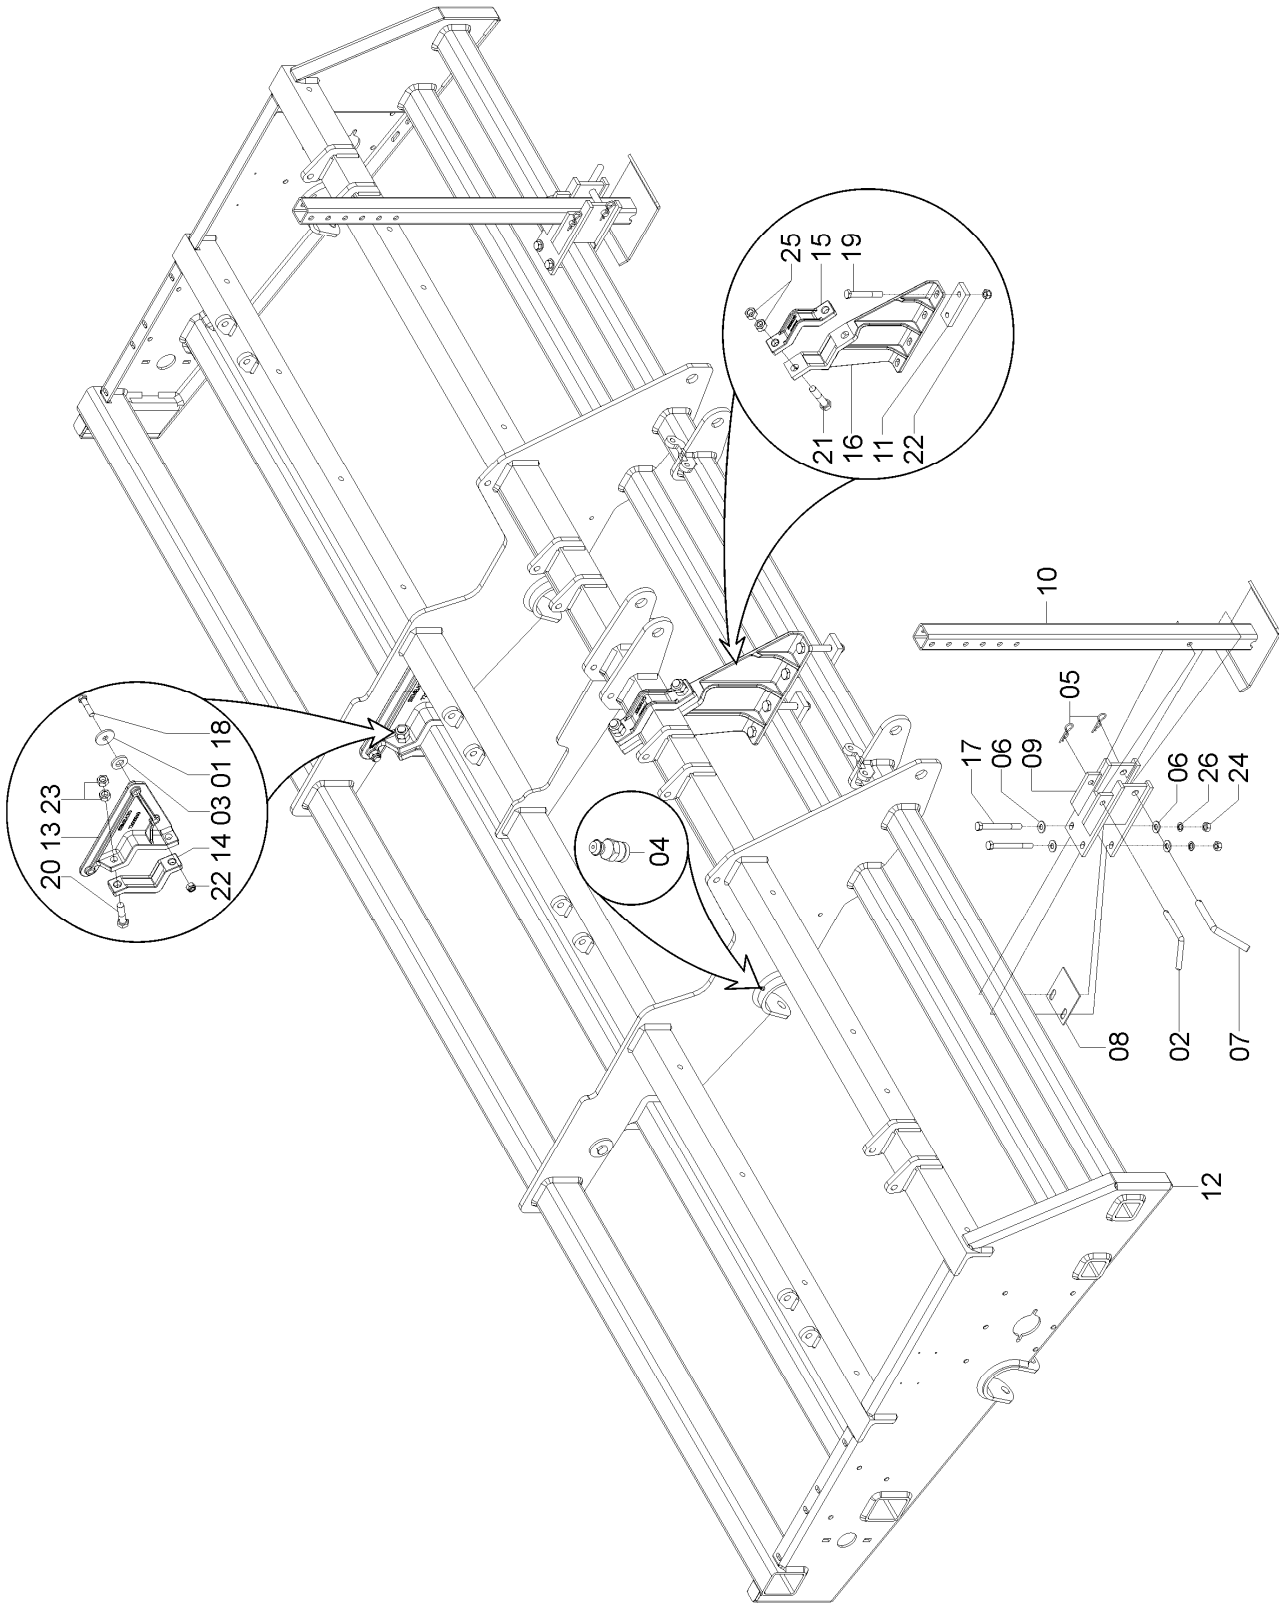

72605400 - C.J. CHASSI SOL 09

72605400 - CJ. CHASSI SOL 09

REF.	CÓDIGO	DENOMINAÇÃO	QT./CJ.
01	02070008	ARRUELA LISA	6
02	03060004	PINO DO MACACO	2
03	03190009	ARRUELA	6
04	84300818	GRAXEIRA RETA 8 X 1,25	4
05	15070001	GRAMPO	4
06	28040023	ARRUELA LISA	8
07	35010012	PINO DO MACACO	2
08	35010022	CHAPA BASE	2
09	35010600	CJ. SUPORTE PÉ	2
10	35010700	CJ. PÉ	2
11	72480002	GUIA MENOR	2
12	72480100	CJ. CHASSI SOL 9	1
13	72600010	BATENTE MÓVEL DIR.	1
13	72600011	BATENTE MÓVEL ESQ.	1
14	72600012	ABRAÇADEIRA TUBO	2
15	72600014	ABRAÇADEIRA CANTONEIRA	1
16	72600015	GUIA CHASSI	1
17	818812120	PARAFUSO CAB. SEXT. M 12 X 120 8.8	4
18	818816065	PARAFUSO CAB. SEXT. M 16 X 65 8.8	6
19	818816120	PARAFUSO CAB. SEXT. M 16 X 120 8.8	4
20	818820085	PARAFUSO CAB. SEXT. M 20 X 85 8.8	4
21	818820100	PARAFUSO CAB. SEXT. M 20 X 100 8.8	2
22	82000716	PORCA AUTOTR. M 16 DS	1
23	82050620	PORCA SEXT. MB 20	8
24	82050712	PORCA SEXT. M 12	4
25	82050720	PORCA SEXT. M 20	4
26	83010112	ARRUELA DE PRESSÃO M 12	4