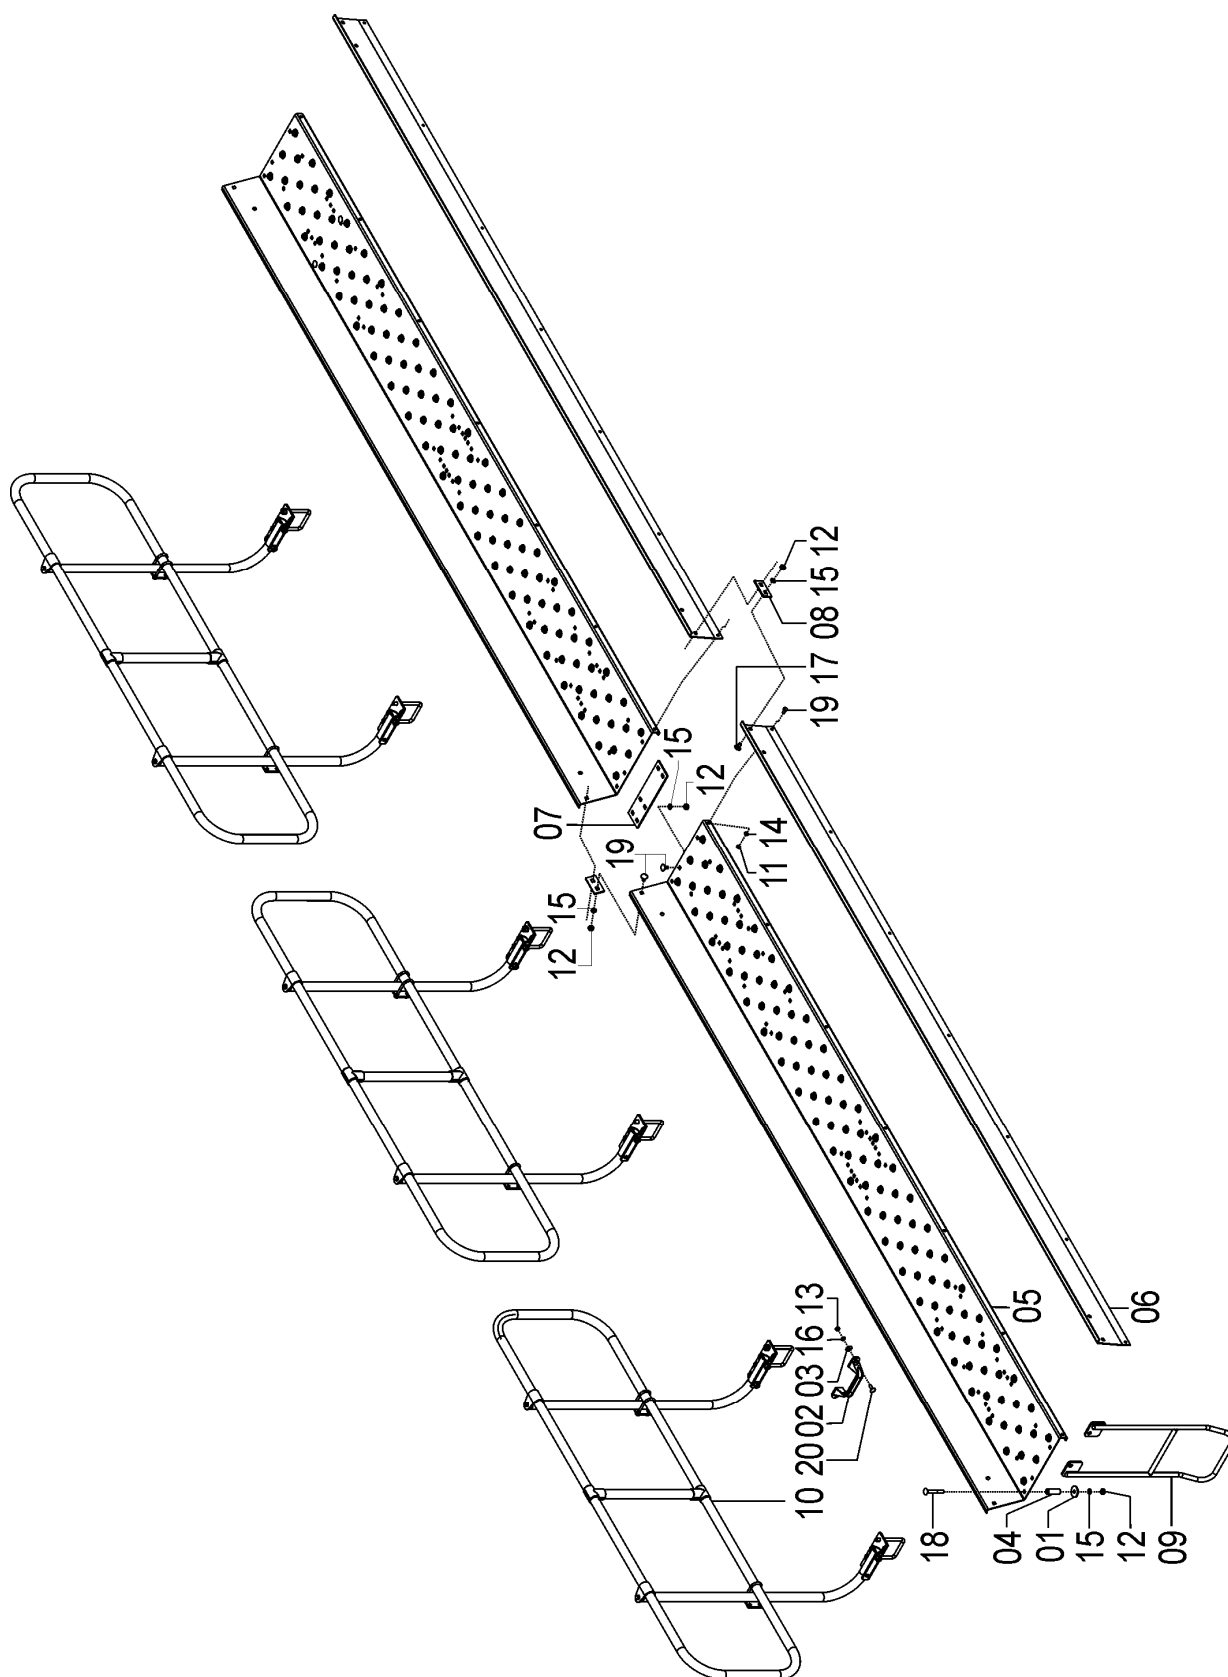

72656600 – CJ. PLATAFORMA E CORRIMÃO SOL 13E

72656600 – CJ. PLATAFORMA E CORRIMÃO SOL 13E

REF.	CÓDIGO	DENOMINAÇÃO	QT./CJ.
01	03320010	ARRUELA LISA.....	4
02	27070009	PUXADOR DA TAMPA	2
03	56120025	ARRUELA LISA M 8 INOX.....	4
04	72650009	BUCHA ESCORA PLATAFORMA	4
05	72650026	PLATAFORMA SOL 13E	2
06	72650027	PROTEÇÃO DA PLATAFORMA SOL 13E	2
07	72650020	EMENDA PLATAFORMAS	1
08	72650021	EMENDA MENOR PLATAFORMAS.....	2
09	72650400	CJ. ESCADA	2
10	72655002	CJ. SANTO ANTÔNIO MENOR.....	3
11	8205070808	PORCA SEXTAVADA DIN934 MA08-08	14
12	8205071008	PORCA SEXTAVADA DIN934 MA10-08	14
13	82150708	PORCA SEXTAVADA M 8 INOX	4
14	83010108	ARRUELA DE PRESSÃO M 8	14
15	83010110	ARRUELA DE PRESSÃO M 10	14
16	83080108	ARRUELA DE PRESSÃO M 8 INOX	4
17	816810020	PARAFUSO CAB. CIL. P. Q. (FRANCÊS) M 10 X 20 8.8	10
18	816810080	PARAFUSO CAB. CIL. P. Q. (FRANCÊS) M 10 X 80 8.8	4
19	818808016	PARAFUSO CAB. SEXT. M 8 X 16 8.8	14
20	8161008025	PARAFUSO CAB. CIL. P. Q. (FRANCÊS) M 8 X 25 INOX	4