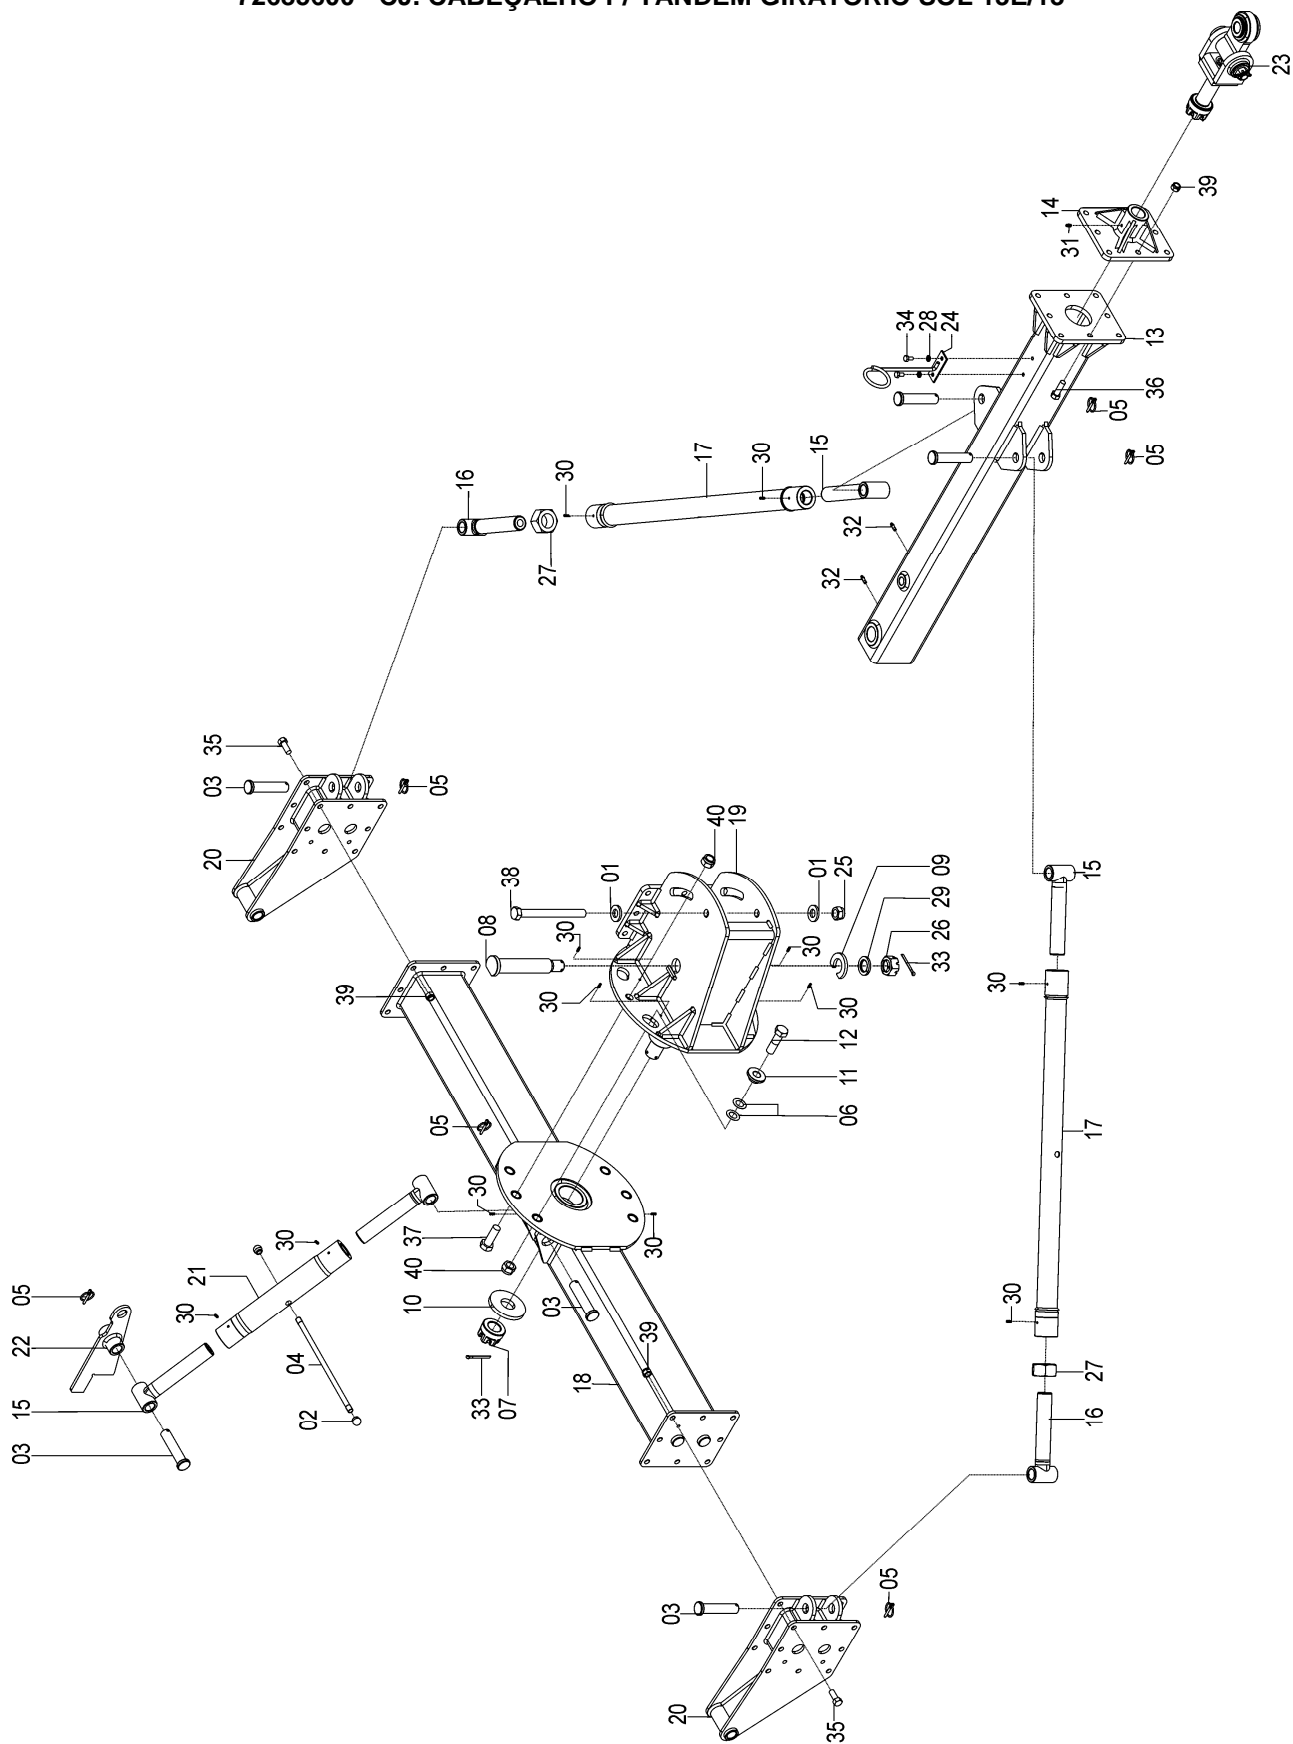

72685600 - CJ. CABEÇALHO P/ TANDEM GIRATÓRIO SOL 13E/13

72685600 - C.J. CABEÇALHO P/ TANDEM GIRATÓRIO SOL 13E/13

REF.	CÓDIGO	DENOMINAÇÃO	QT./ CJ.
01	03190009	ARRUELA.....	2
02	15030002	MANIPULO.....	2
03	15030007	PINO MAIOR.....	6
04	15030008	HASTE DO ESTICADOR.....	1
05	18010011	PINO TRAVA 1/4X2.....	6
06	23122019	ARRUELA LISA 0,55X25,8X44,3.....	8
07	56060015	PORCA CASTELO.....	1
08	72680002	PINO CABEÇALHO.....	1
09	72680003	GUIA PINO CABEÇALHO.....	1
10	72680010	ARRUELA ENGATÉ TANDEM.....	1
11	72680011	GUIA BATENTE.....	4
12	72680014	PARAFUSO CABEÇALHO TANDEM.....	4
13	72680300	TUBO CABEÇALHO.....	1
14	72680400	ENGATE PONTEIRA.....	1
15	72680600	CJ. FUSO ESQ.....	3
16	72680700	CJ. FUSO DIR.....	3
17	72680800	CJ. DESTORCEDOR CABEÇALHO 1140.....	2
18	72681800	ENGATE MAQUINA SOL17/15/13/13E.....	1
19	72682100	ENGATE MÓVEL.....	1
20	72682200	ENGATE CABEÇALHO MAIOR.....	2
21	72682300	CJ. DESTORCEDOR MENOR.....	1
22	72682600	CJ. TRANSPORTE CABEÇALHO.....	1
23	72685001	CJ. PONTEIRA ARTICULADA.....	1
24	77043100	CJ. SUPORTE MANGUEIRA.....	1
25	82000624	PORCA AUTOTR. MB 24 DS.....	1
26	82030736	PORCA CASTELO M36.....	1
27	82050745	PORCA SEXTAVADA M45.....	2
28	83010110	ARRUELA PRESSÃO M10.....	2
29	83010136	ARRUELA PRESSÃO M36.....	1
30	84300618	GRAXEIRA R. 6x1.....	12
31	84300818	GRAXEIRA R. 8x1.25.....	1
32	84301245	GRAXEIRA R. LONGA M8x1.25x29.5.....	2
33	85001859	CONTRAPINO 1/4x3.....	2
34	818710020	PARAFUSO CAB. SEX. M10X20.....	2
35	818816040	PARAFUSO CAB. SEX M16X40 8.8.....	16
36	818816050	PARAFUSO CAB. SEX. M16X50 8.8.....	8
37	818824070	PARAFUSO CABEÇA SEXTAVADA M24X70 8.8.....	2
38	818824250	PARAFUSO CABEÇA SEXTAVADA M24X250 8.8.....	1
39	8200071608	PORCA AUTOTR. DIN980 MA 16-8 DS.....	24
40	8200072408	PORCA AUTOTR. DIN985 MA 24-8.....	6