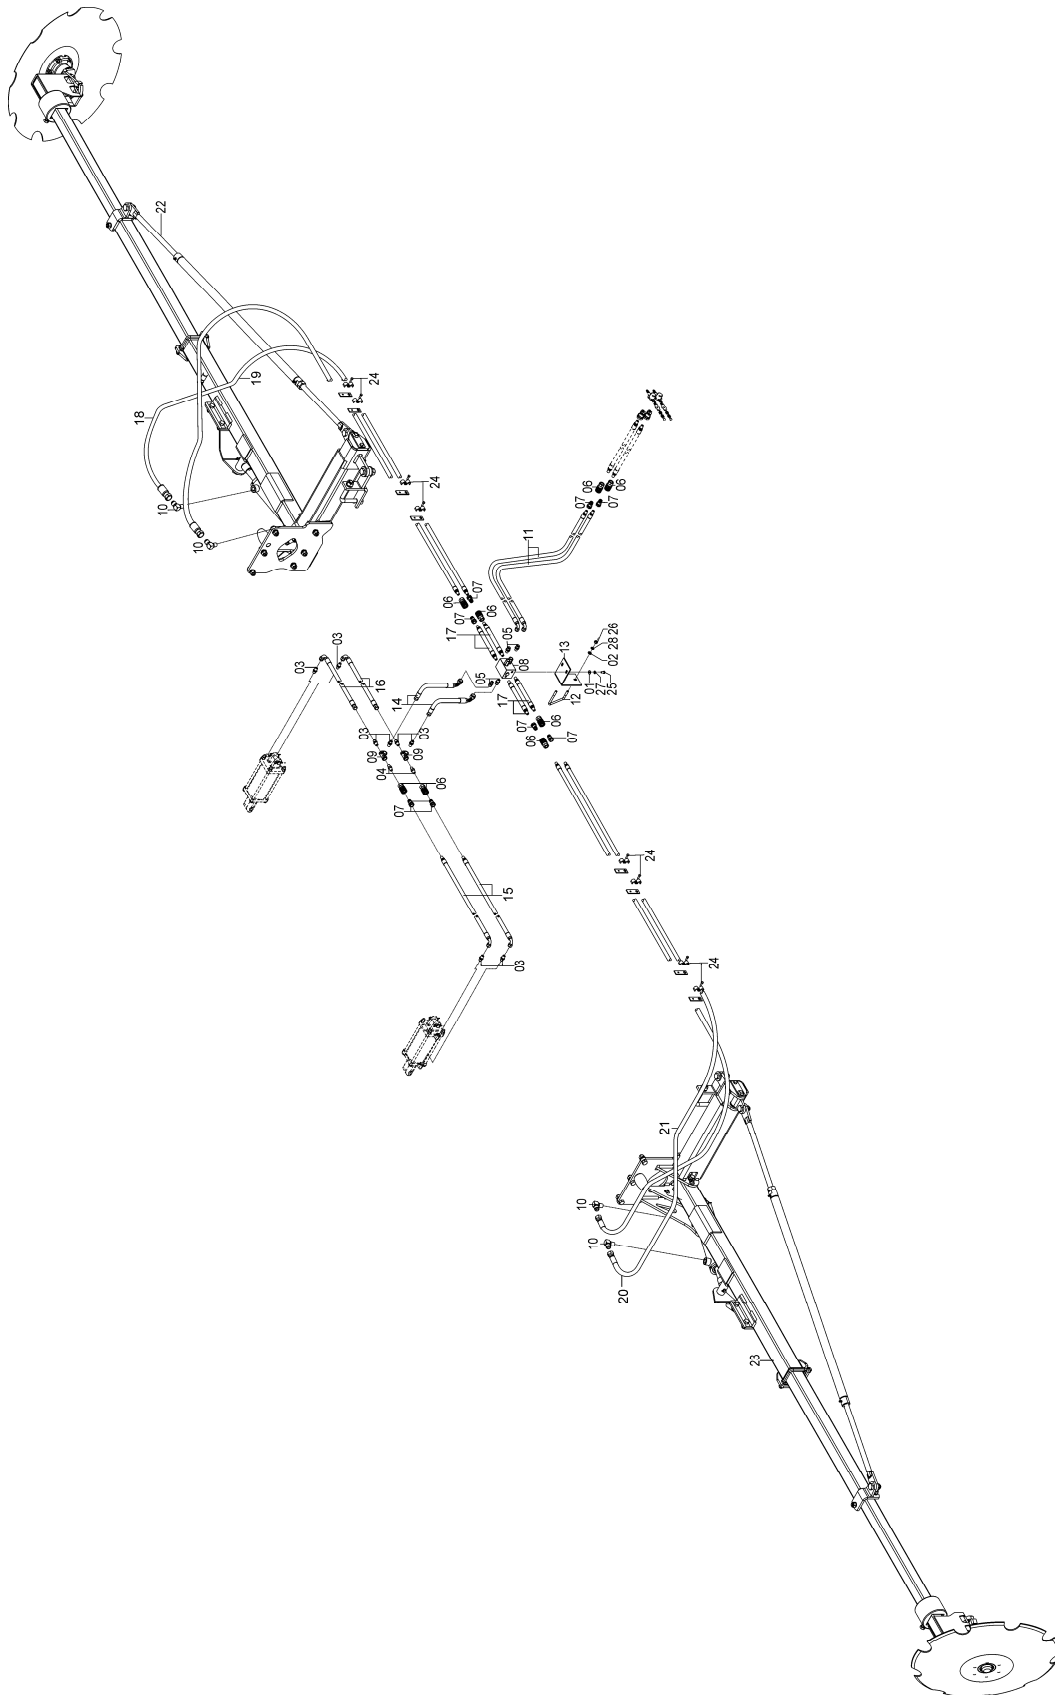

72727600 - CJ. MARCADOR LINHAS -TANDEM SOL 08

72727600 - CJ. MARCADOR LINHAS -TANDEM SOL 08

REF.	CÓDIGO	DENOMINAÇÃO	QT./ CJ.
01	01020010	ARRUELA LISA M8.....	2
02	03220028	ARRUELA.....	2
03	05022021	ADAPTADOR MACHO 1/2"NPTF – MACHO JIC 7/8".....	8
04	05022245	ADAPTADOR MACHO 1/2"NPT X 1/2"NPT.....	2
05	05030009	ADAPTADOR NPT 7/8" x 3/8".....	4
06	05182595	ENGATE RÁPIDO NPT 1/2 FÊMEA.....	8
07	05182596	ENGATE RÁPIDO NPT 1/2 MACHO.....	8
08	05252622	VÁLVULA DIVISORA DE FLUXO SEQUENCIAL.....	1
09	05372662	TEE FÊMEA 140 8.8.8.C.....	2
10	05351219	CONEXÃO JOELHO 2024-0608S.....	4
11	72645007	CJ. MANGUEIRA 1/2"X930X1X2X0X90.....	2
12	30040022	ABRAÇADEIRA.....	1
13	72640004	SUPORTE VÁLVULA.....	1
14	72645008	CJ. MANGUEIRA 1/2"x110x2x2x90x0.....	2
15	72645070	CJ. MANGUEIRA 1/2"X3170X1X2X0.....	2
16	72645071	CJ. MANGUEIRA 1/2"X1370X2X2X0.....	2
17	72645021	CJ. MANGUEIRA 3/8"x300x1x1x0x0.....	4
18	72645075	CJ.MANGUEIRA 3/8"X3600X2X1X0X0.....	1
19	72645084	CJ. MANGUEIRA 3/8"X3870X2X1X0X0.....	1
20	72645083	CJ. MANGUEIRA 3/8"X5480X2X1X0X0.....	1
21	72645085	CJ. MANGUEIRA 3/8"X5710X2X1X0X0.....	1
22	72695000	CJ. MARCADOR LINHA ESQ. SOL 13/15/17.....	1
23	72695300	CJ. MARCADOR LINHA DIR. SOL 13/15/17.....	1
24	72725006	CJ. PRESILHA.....	8
25	81812230	PARAFUSO CAB. SEX. 3/8"X3/4".....	2
26	8205071208	PORCA SEXTAVADA DIN 934 MA12-08.....	2
27	83010110	ARRUELA PRESSÃO M10.....	2
28	83010112	ARRUELA PRESSÃO M12.....	2