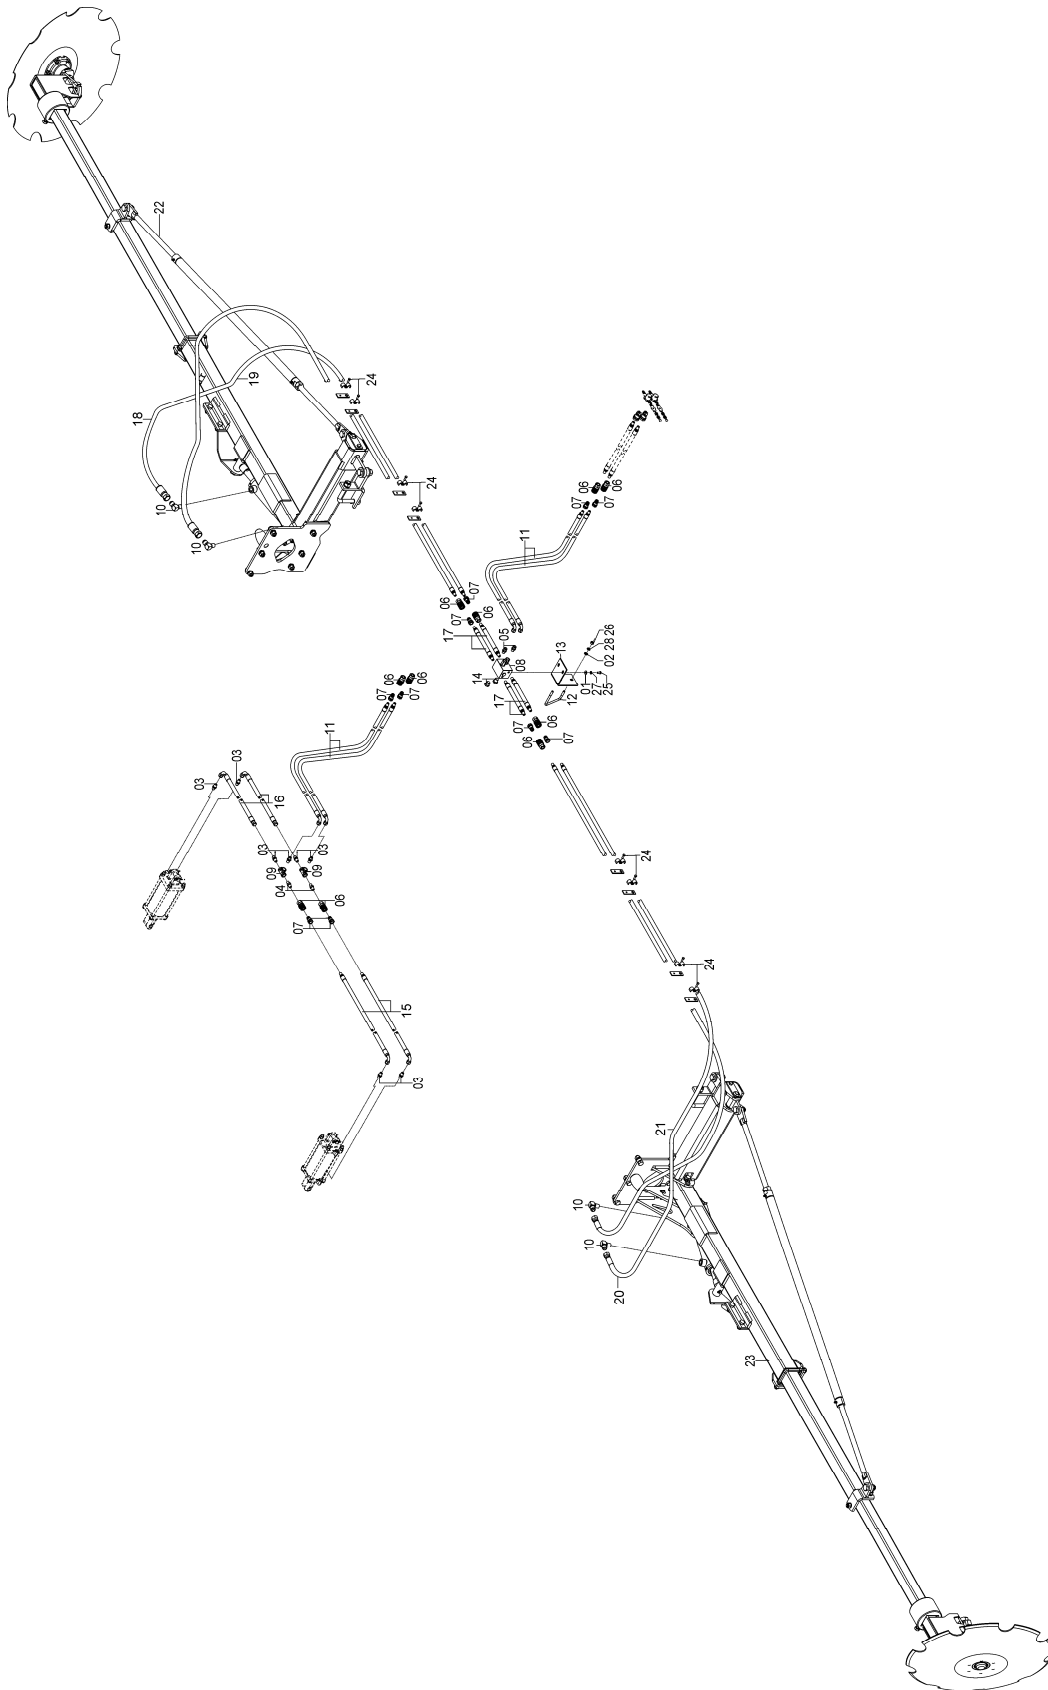

72726700 - CJ. MARCADOR LINHAS -TANDEM COM SISTEMA HIDRÁULICO INDEPENDENTE SOL 07

72726700 - CJ. MARCADOR LINHAS -TANDEM COM SISTEMA HIDRÁULICO INDEPENDENTE SOL 07

REF.	CÓDIGO	DENOMINAÇÃO	QT./ CJ.
01	01020010	ARRUELA LISA M8.....	2
02	03220028	ARRUELA.....	2
03	05022021	ADAPTADOR MACHO 1/2"NPTF – MACHO JIC 7/8".....	8
04	05022245	ADAPTADOR MACHO 1/2"NPT X 1/2"NPT.....	2
05	05030009	ADAPTADOR NPT 7/8" x 3/8".....	2
06	05182595	ENGATE RÁPIDO NPT 1/2 FÊMEA.....	10
07	05182596	ENGATE RÁPIDO NPT 1/2 MACHO.....	10
08	05252622	VÁLVULA DIVISORA DE FLUXO SEQUENCIAL.....	1
09	05372662	TEE FÊMEA 140 8.8.8.C.....	2
10	05351219	CONEXÃO JOELHO 2024-0608S.....	4
11	72645007	CJ. MANGUEIRA 1/2"X930X1X2X0X90.....	4
12	30040022	ABRAÇADEIRA.....	1
13	72640004	SUPORTE VÁLVULA.....	1
14	05310039	TAMPÃO MACHO 3/8" NPT.....	2
15	72645011	CJ. MANGUEIRA 1/2"X3000X1X2X0X90.....	2
16	72645060	CJ.MANGUEIRA.....	2
17	72645021	CJ. MANGUEIRA 3/8"x300x1x1x0x0.....	4
18	72645061	CJ.MANGUEIRA 3/8"X3250X2X1X0X0.....	1
19	72645052	CJ. MANGUEIRA 3/8"X3530X2X1X0X0.....	1
20	72645034	CJ. MANGUEIRA 3/8"X5140X2X1X0X0.....	1
21	72645053	CJ. MANGUEIRA 3/8"X5370X2X1X0X0.....	1
22	72695000	CJ. MARCADOR LINHA ESQ.....	1
23	72695300	CJ. MARCADOR LINHA DIR.....	1
24	72725006	CJ. PRESILHA.....	8
25	81812230	PARAFUSO CAB. SEX. 3/8"X3/4".....	2
26	82050712	PORCA SEXTAVADA M12.....	2
27	83010110	ARRUELA PRESSÃO M10.....	2
28	83010112	ARRUELA PRESSÃO M12.....	2