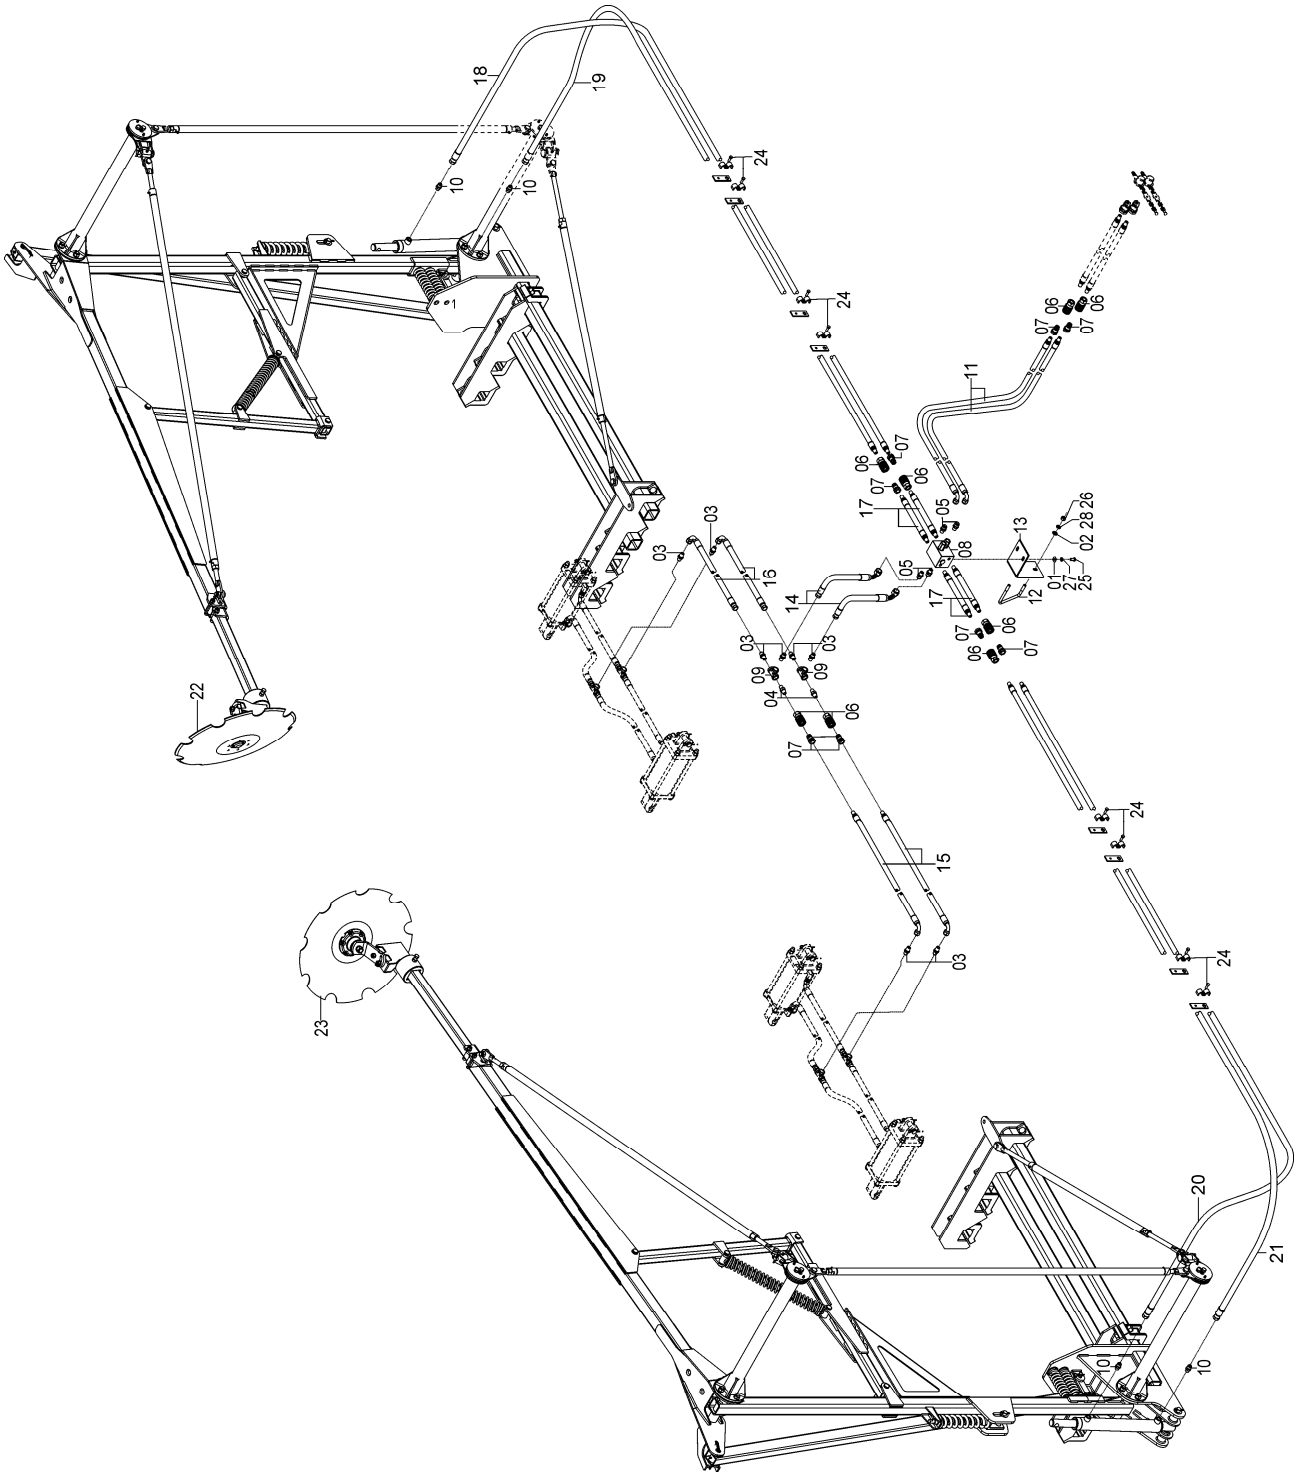

72725000 - CJ. MARCADOR LINHAS TANDEM SOL 17

72725000 - CJ. MARCADOR LINHAS TANDEM SOL 17

REF.	CÓDIGO	DENOMINAÇÃO	QT./CJ.
01	01020010	ARRUELA LISA M8.....	2
02	03220028	ARRUELA.....	2
03	05022021	ADAPTADOR MACHO 1/2"NPTF – MACHO JIC 7/8".....	8
04	05022245	ADAPTADOR MACHO 1/2"NPT X 1/2"NPT.....	2
05	05030009	ADAPTADOR NPT 7/8" x 3/8".....	4
06	05182595	ENGATE RÁPIDO NPT 1/2 FÊMEA.....	8
07	05182596	ENGATE RÁPIDO NPT 1/2 MACHO.....	8
08	05252622	VÁLVULA DIVISORA DE FLUXO SEQUENCIAL.....	1
09	05372662	TEE FÊMEA 140 8.8.8.C.....	2
10	15220005	ADAPTADOR 3/8"x 3/4".....	4
11	62100300	CJ. MANGUEIRA 1/2"X6100X2X1X90X0.....	2
12	30040022	ABRAÇADEIRA.....	1
13	72640004	SUPORTE VÁLVULA.....	1
14	72645008	CJ. MANGUEIRA 1/2"x110x2x2x90x0.....	2
15	72645009	CJ. MANGUEIRA 1/2"x5700x1x2x0x90.....	2
16	72645012	CJ. MANGUEIRA 1/2"x3100x2x2x0x90.....	2
17	72645021	CJ. MANGUEIRA 3/8"x300x1x1x0x0.....	4
18	72645022	CJ. MANGUEIRA 3/8"x7620x2x1x0x0.....	1
19	72645027	CJ. MANGUEIRA 3/8"x8020x2x1x0x0.....	1
20	72645029	CJ. MANGUEIRA 3/8"x10220x2x1x0x0.....	1
21	72645054	CJ. MANGUEIRA 3/8"x10620x2x1x0x0.....	1
22	72725001	CJ. MARCADOR ESQ. TANDEM 13/15/17-T.....	1
23	72725002	CJ. MARCADOR DIR. TANDEM 13/15/17-T.....	1
24	72725006	CJ. PRESILHA.....	8
25	81812230	PARAFUSO CAB. SEX. 3/8"X3/4".....	2
26	82050712	PORCA SEXTAVADA M12.....	2
27	83010110	ARRUELA PRESSÃO M10.....	2
28	83010112	ARRUELA PRESSÃO M12.....	2