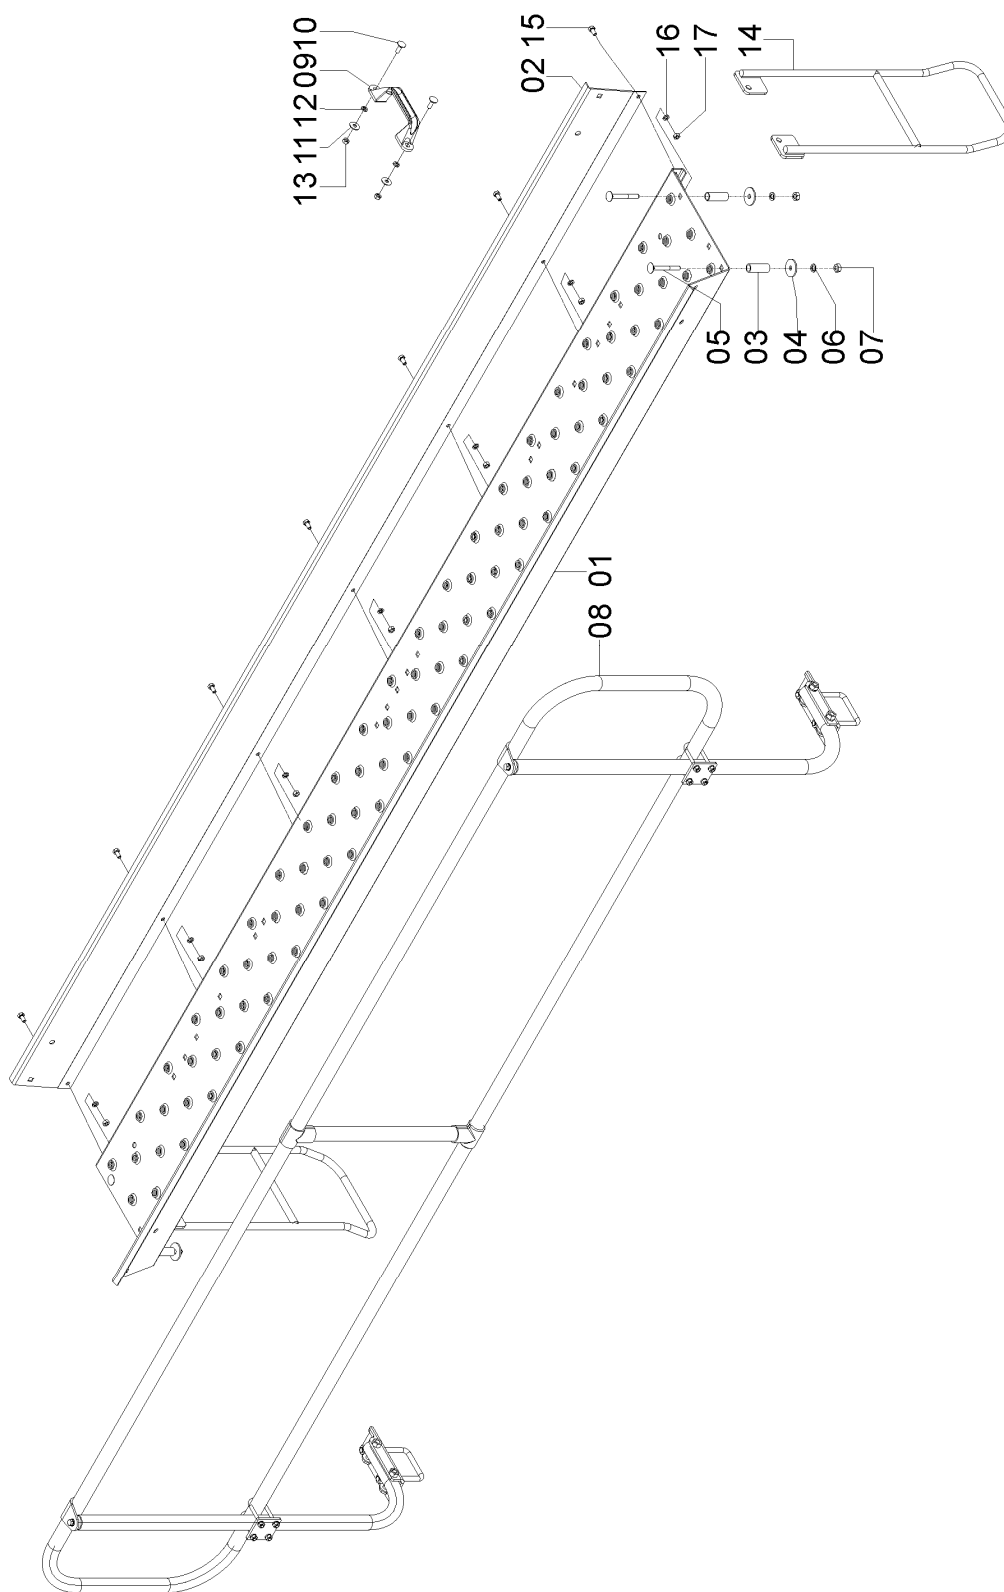

72656200 - CJ. PLATAFORMA E CORRIMÃO SOL 08

72656200 - CJ. PLATAFORMA E CORRIMÃO SOL 08

REF.	CÓDIGO	DENOMINAÇÃO	QT./CJ.
01	72650022	PLATAFORMA SOL 8	1
02	72650023	PROTEÇÃO DA PLATAFORMA SOL 8	1
03	72650009	BUCHA ESCORA PLATAFORMA.....	4
04	03320010	ARRUELA LISA M 10	4
05	816810080	PARAFUSO CAB. CIL. P. Q. (FRANCÊS) M 10 X 80 8.8.....	4
06	83010110	ARRUELA DE PRESSÃO M 10.....	4
07	82050710	PORCA SEXTAVADA M 10.....	4
08	72655007	CJ. SANTO ANTÔNIO SOL 8 QUADRA/ TOWER.....	1
09	27070009	PUXADOR DA TAMPA.....	2
10	8161008025	PARAFUSO CAB. CIL. P. Q. (FRANCÊS) M 8 X 25 INOX.....	4
11	56120025	ARRUELA LISA M 8 INOX	4
12	83080108	ARRUELA DE PRESSÃO M 8 INOX.....	4
13	82150708	PORCA SEXTAVADA M 8 INOX.....	4
14	72650400	CJ. ESCADA	2
15	818808016	PARAFUSO CAB. SEXT. M 8 X 16 8.8	9
16	83010108	ARRUELA DE PRESSÃO M 8.....	9
17	82050708	PORCA SEXTAVADA M 8.....	9