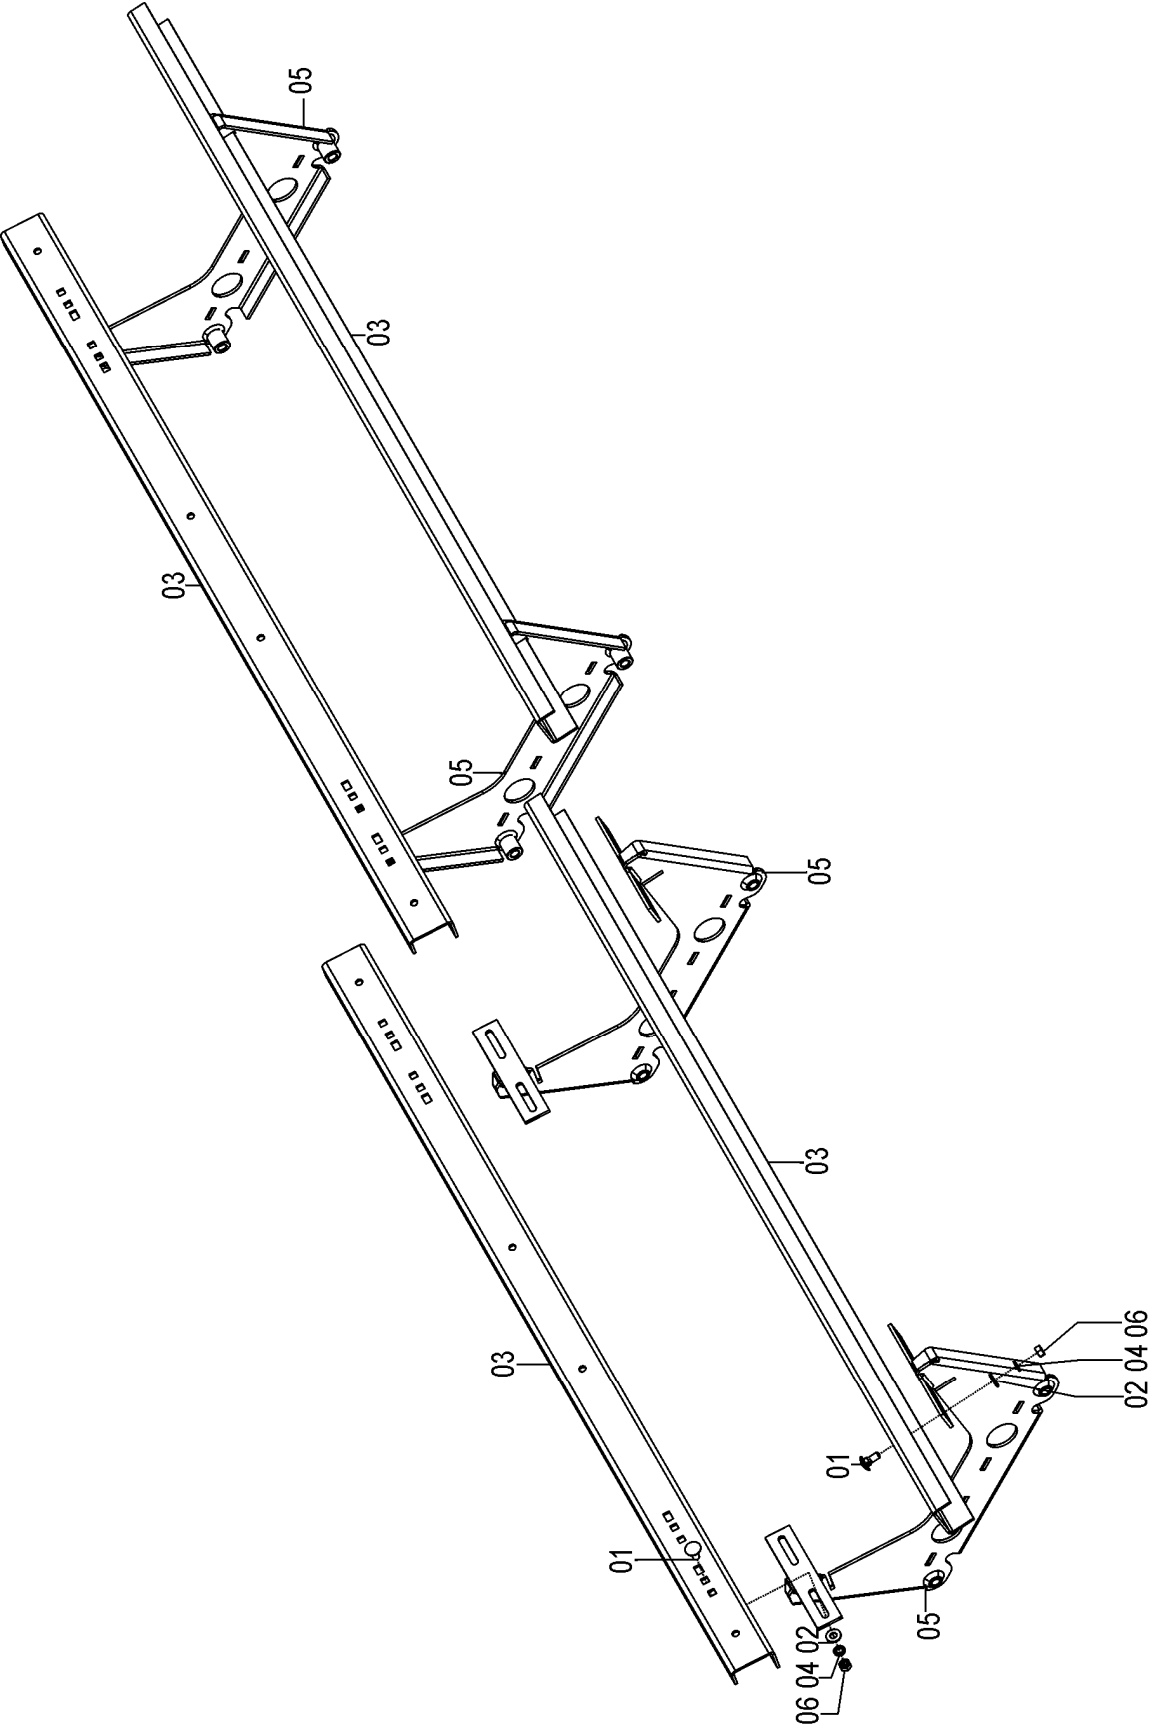

72736000 - CJ. BERÇO SOL 09 SEED

72736000 - C.J. BERÇO SOL 09 SEED

REF.	CÓDIGO	DENOMINAÇÃO	QT./CJ.
01	816812030	PARAFUSO CAB. CIL P.Q. (FRANCÊS) M12X30 8.8	16
02	28040023	ARRUELA.....	16
03	72610002	PERFIL 'U' BERÇO MENOR.....	4
04	83010112	ARRUELA PRESSÃO M12	16
05	72610300	CJ. BERÇO	4
06	82050712	PORCA SEXTAVADA M12	16