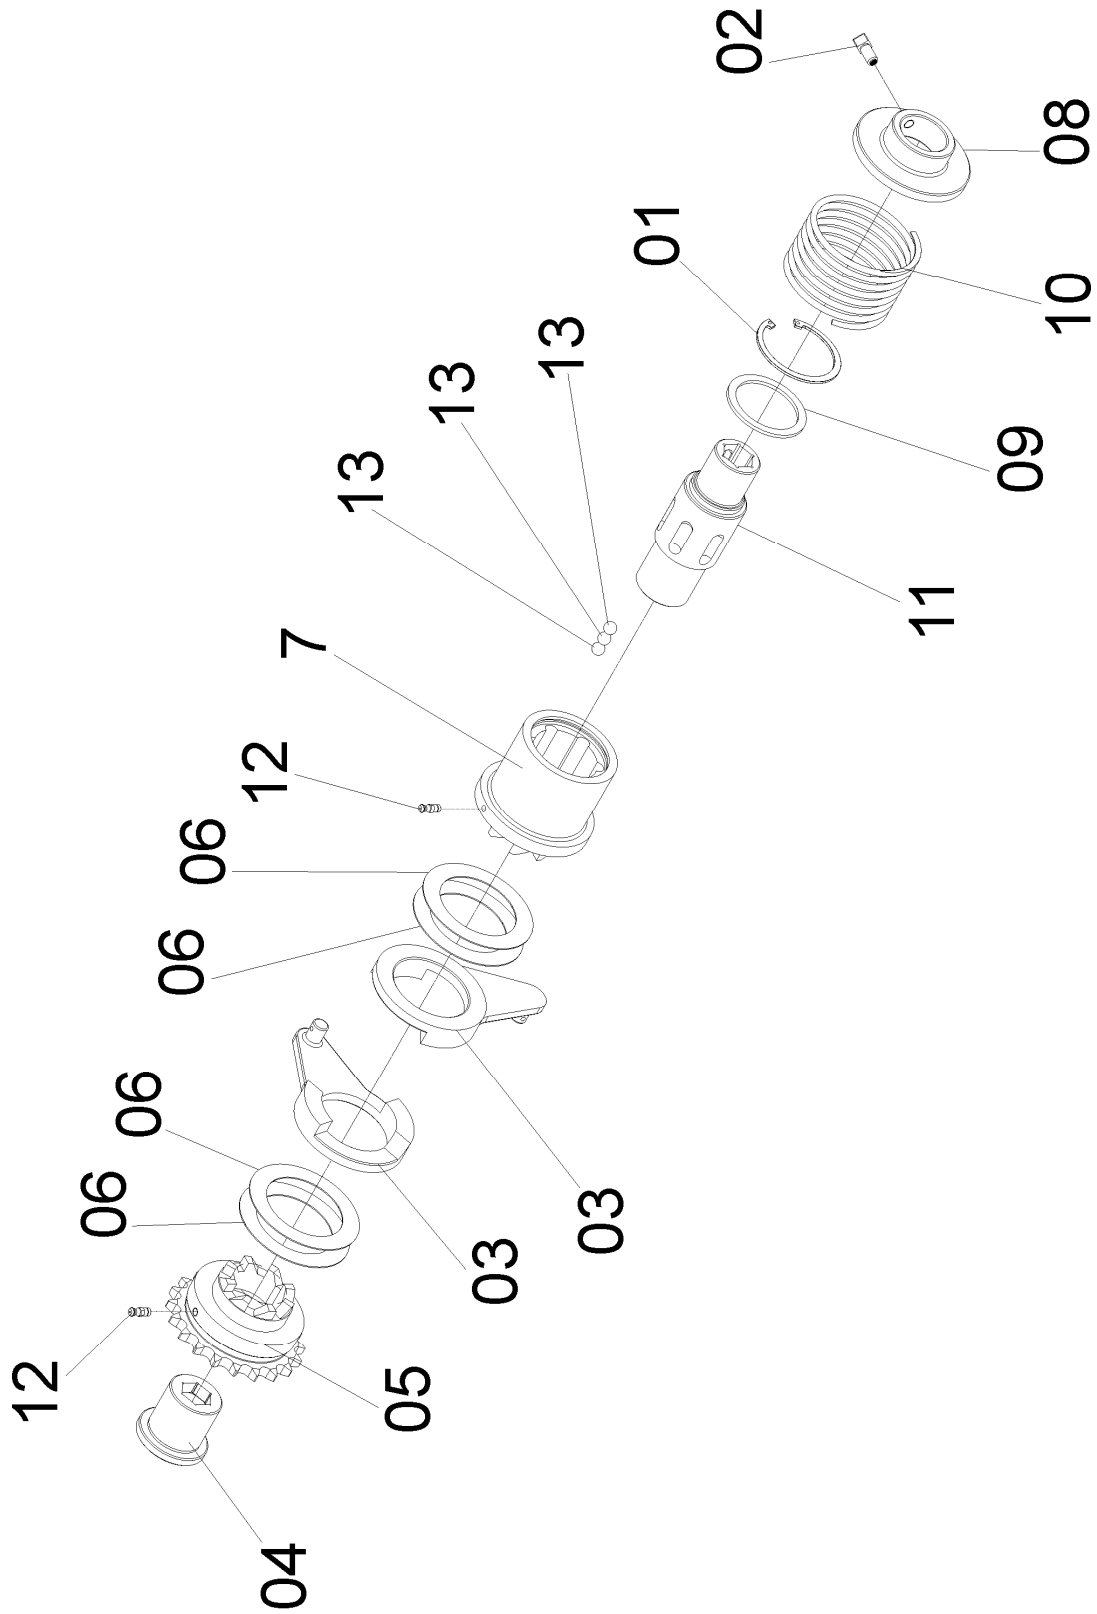

72275001- CJ. CATRACA DIR.
72275002- CJ. CATRACA ESQ.

72275001- CJ. CATRACA DIR.
72275002- CJ. CATRACA ESQ.

REF.	CÓDIGO	DENOMINAÇÃO	QT./CJ.
01	90220262	ANEL ELÁSTICO P/ FURO I-62.....	1
02	28060025	PARAFUSO RECARTEILHADO.....	1
03	28230004	BRAÇO DIR.	2
03	28230003	BRAÇO ESQ.	2
04	28230007	BUCHA CATRACA.....	1
05	58060009	ENGRENAGEM ESQ. CATRACA (CATRACA DIR).....	1
05	58060010	ENGRENAGEM DIR. CATRACA (CATRACA ESQ.).....	1
06	58060053	ARRUELA.....	4
07	72050015	BUCHA DENTADA DIR. C/ ESFERA.....	1
07	72050016	BUCHA DENTADA ESQ. C/ ESFERA.....	1
08	72050017	BATENTE	1
09	72050018	ANEL	1
10	72050019	MOLA.....	1
11	72050020	GUIA C/ ESFERA	1
12	84300618	GRAXEIRA R. 6x1.....	2
13	86940008	ESFERA DE AÇO 3/8.....	18