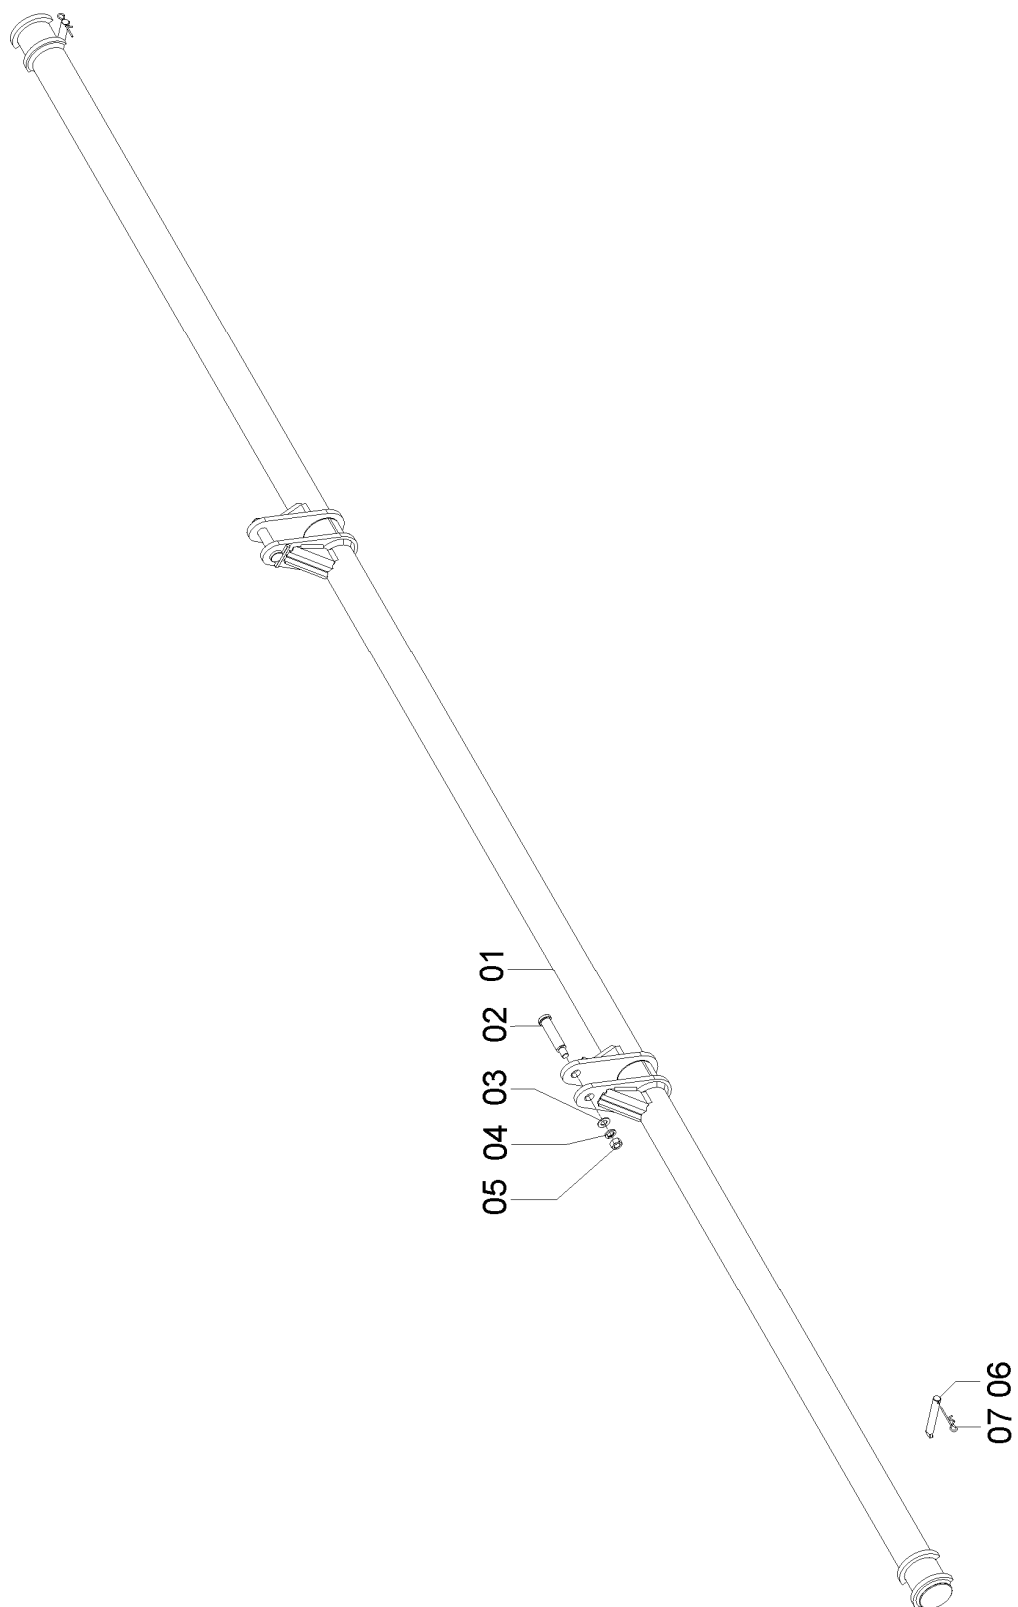

72625200 - CJ. ALTERNADOR SOL 13

72625200 - CJ. ALTERNADOR SOL 13

REF.	CÓDIGO	DENOMINAÇÃO	QT./CJ.
01	72760100	CJ. ALTERNADOR SOL 13	1
02	72620001	PINO ALTERNADOR	2
03	18020002	ARRUELA LISA.....	2
04	83010120	ARRUELA DE PRESSÃO M 20.....	2
05	82050720	PORCA SEXTAVADA M 20.....	2
06	03130020	PINO DO CHASSI.....	2
07	04120001	GRAMPO	2