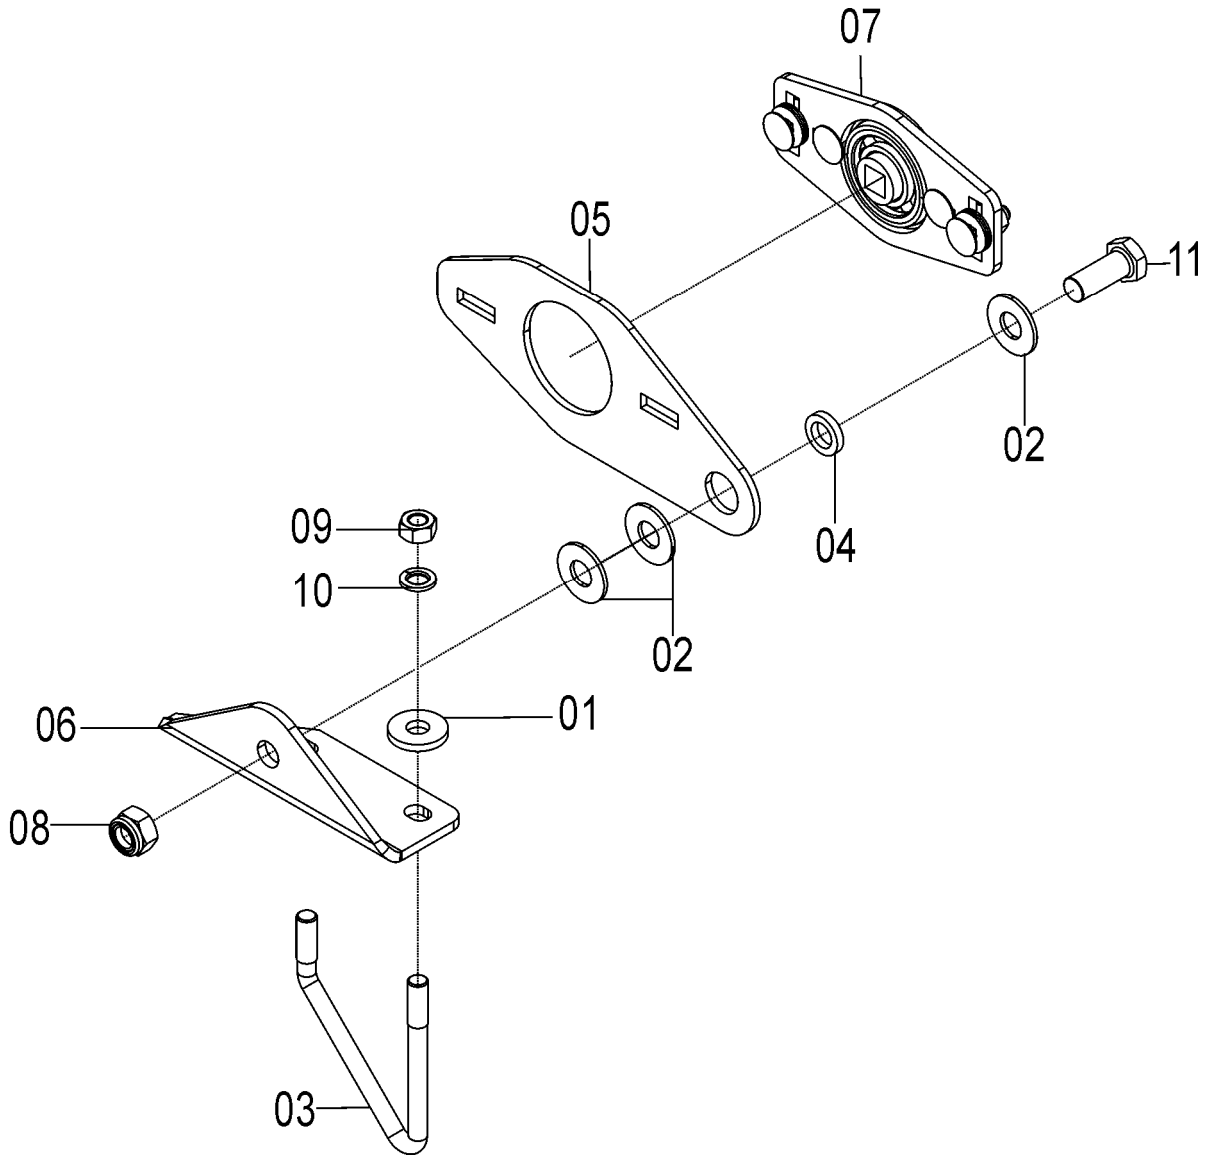

72635206 - C.J. ARTICULADOR BERÇO CANTONEIRA

72635206 - CJ. ARTICULADOR BERÇO CANTONEIRA

REF.	CÓDIGO	DENOMINAÇÃO	QT./ CJ.
01	03150512	ARRUELA LISA.....	4
02	28040072	ARRUELA	3
03	35030008	ABRAÇADEIRA.....	1
04	72050042	BUCHA	1
05	72630016	SUPORTE EIXO ADUBO	1
06	72630017	SUPORTE FIXO CANTONEIRA.....	1
07	72635208	CJ. MANCAL EIXO ADUBO	1
08	82000716	PORCA AUTOTR. M16 DS	1
09	82050712	PORCA SEXTAVADA M 12.....	2
10	83010112	ARRUELA DE PRESSÃO M 12.....	2
11	818816040	PARAFUSO CAB. SEXT. M 16 X 40 8.8	1