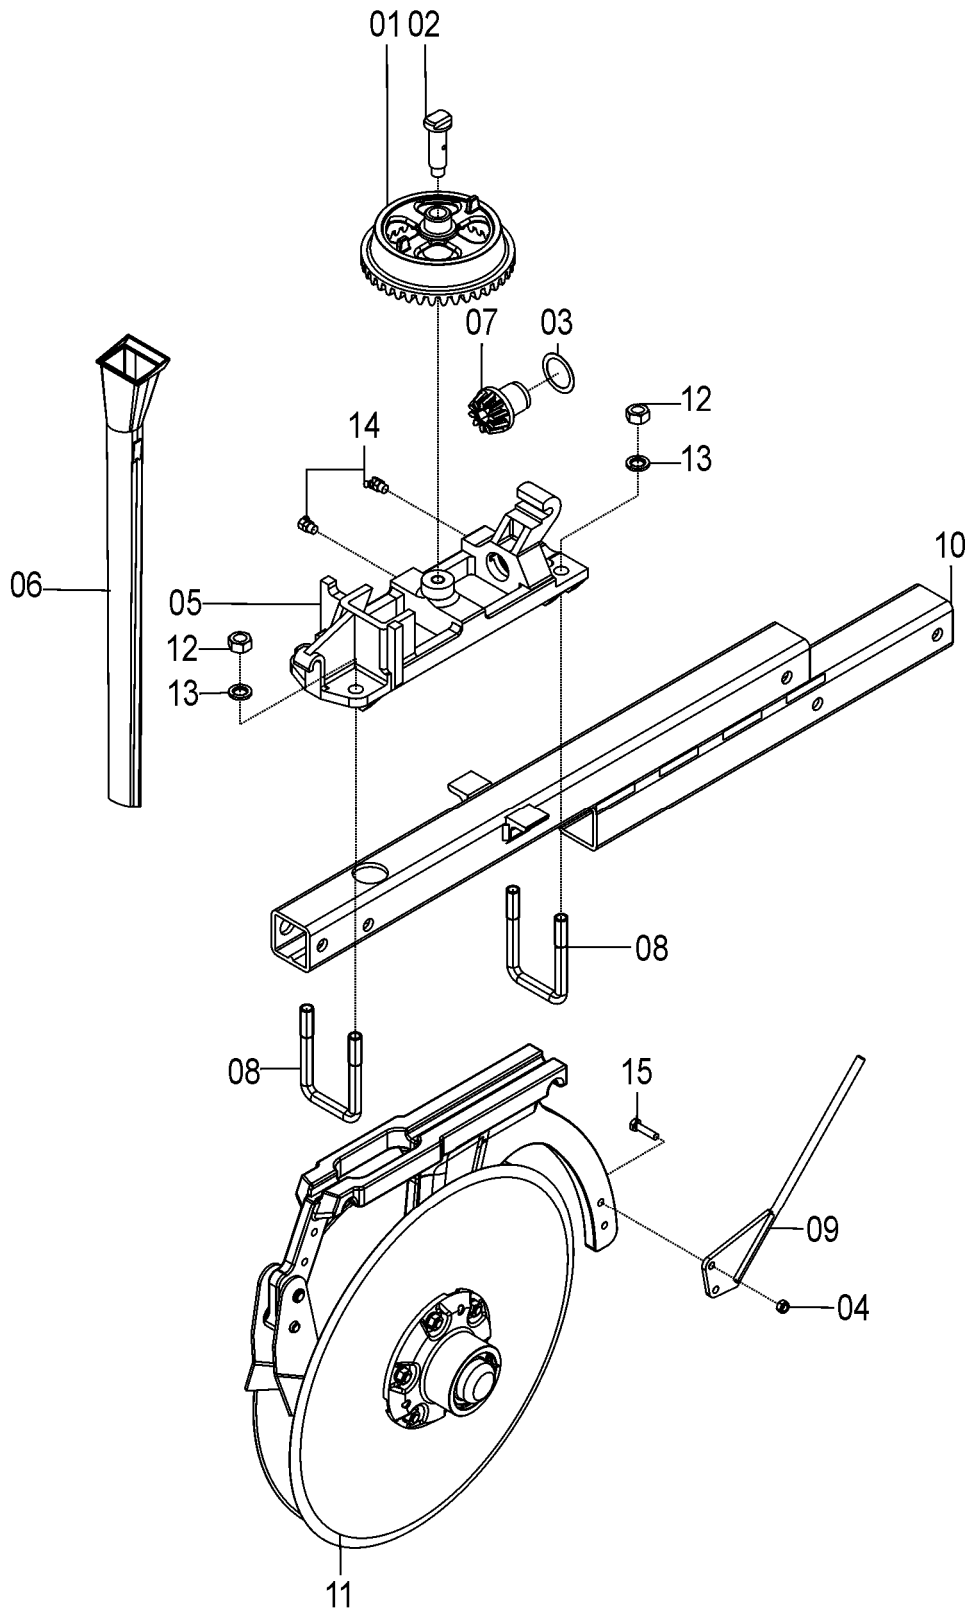

72455053 - CJ.LINHA LONGA BANDA ESTREITA DISCO 15" 15.1/2"

72455053 - CJ.LINHA LONGA BANDA ESTREITA DISCO 15" 15.1/2"

REF.	CÓDIGO	DENOMINAÇÃO	QT./ CJ.
01	03100014	COROA 40 DENTES	1
02	03100015	PINO DA COROA	1
03	03100052	ARRUELA LISA.....	1
04	8200070608	PORCA AUTOTR. DIN980 MA 06-8 DS.....	2
05	72070022	BASE.....	1
06	72070036	CONDUTOR SEMENTE	1
07	72450044	PINHÃO BASE DA COROA.....	1
08	72450052	ABRAÇADEIRA DISTRIBUIDOR.....	2
09	72451100	CJ. LIMPADOR	1
10	72453100	CJ. TUBO LINHA SEMENTE MAIOR	1
11	72455046	CJ. SULCADOR TA DIR. D. 15" E 15_1/2"	1
12	82050712	PORCA SEXTAVADA M12.....	4
13	83010112	ARRUELA PRESSÃO M12.....	4
14	84050823	GRAXEIRA 45° M8X1,25.....	2
15	818706025	PARAFUSO CAB. SEX. M6X25	2