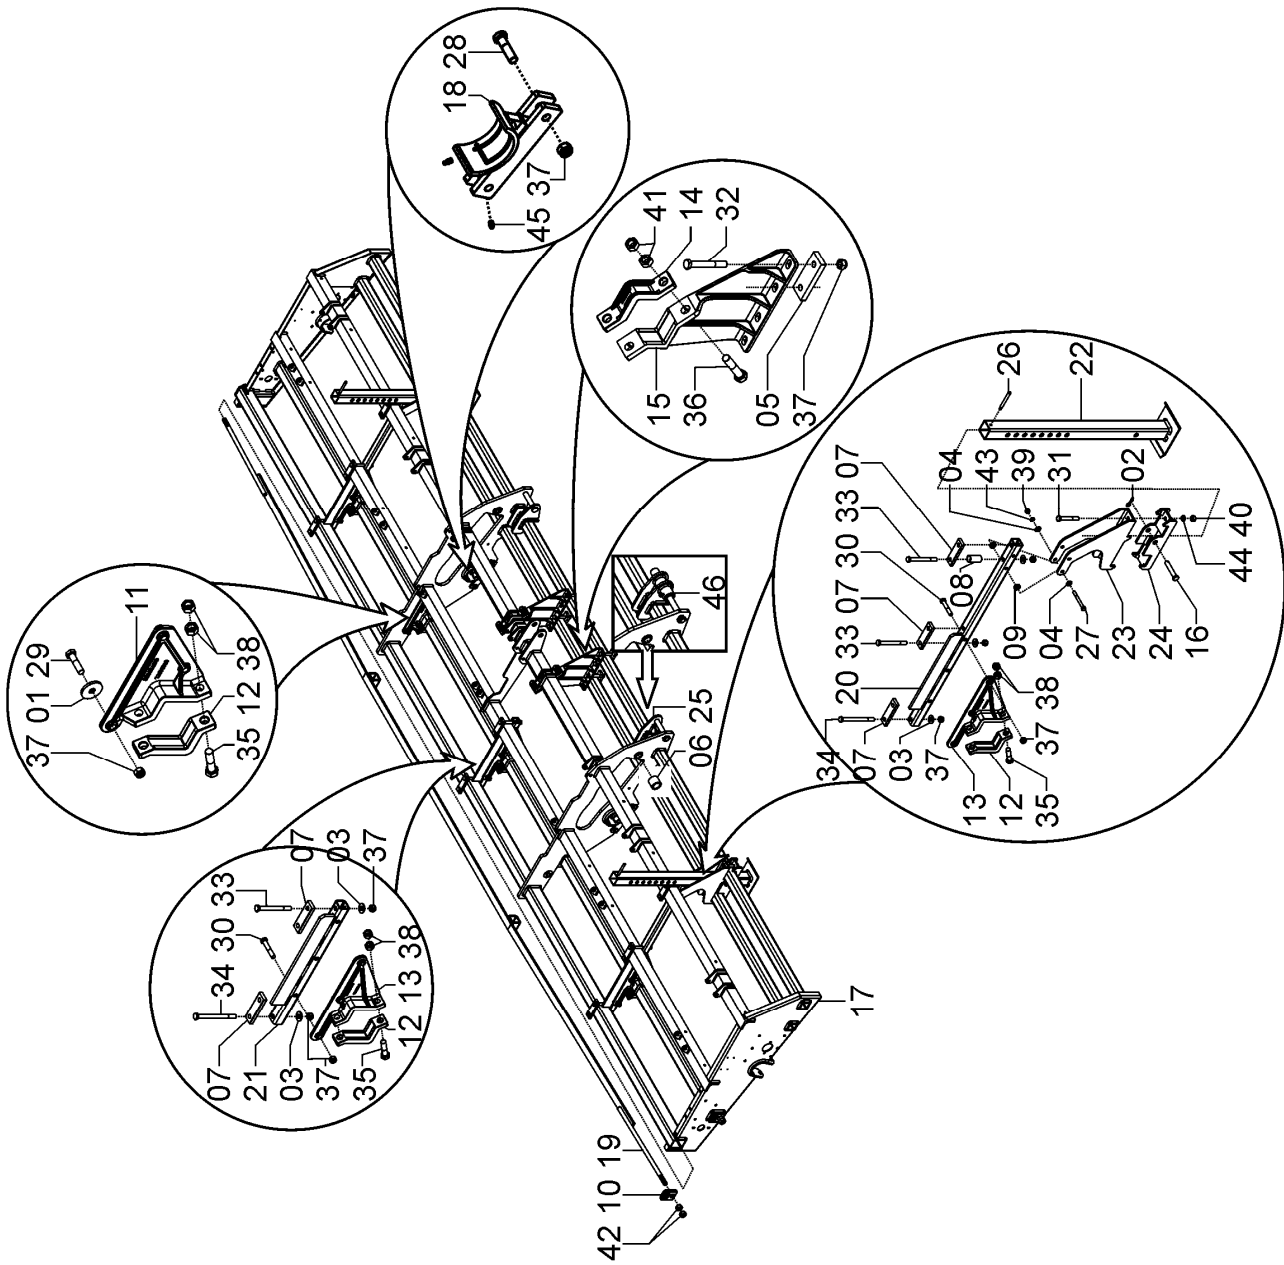

72605100 - CJ. CHASSI SOL 15

REF.	CÓDIGO	DENOMINAÇÃO	QT./CJ.
01	02070008	ARRUELA LISA	6
02	15070001	GRAMPO	2
03	15140010	ARRUELA LISA	16
04	28040023	ARRUELA LISA	8
05	72480002	GUIA MENOR	4
06	72600001	APOIO ALTERNADOR	2
07	72600002	ENCOSTO SUPORTE	8
08	72600003	TUBO SEPARADOR	2
09	72600008	BUCHA SEPARADORA	8
10	72600009	APOIO LATERAL	4
11	72600010	BATENTE MÓVEL DIR.	1
11	72600011	BATENTE MÓVEL ESQ.	1
12	72600012	ABRAÇADEIRA TUBO	5
13	72600013	BATENTE TUBO	3
14	72600014	ABRAÇADEIRA CANTONEIRA	2
15	72600015	GUIA CHASSI	2
16	72600016	PINO MACACO	2
17	72600100	CJ. CHASSI	1
18	72600200	CJ. REFORÇO CHASSI	2
19	72600400	CJ. TENSOR	2
20	72600500	CJ. TENSOR MAIOR	2
21	72600600	CJ. TENSOR MENOR	1
22	72600700	CJ. PE MACACO	2
23	72600800	CJ. SUPORTE MACACO	2
24	72600900	CJ. SUPORTE INFERIOR MACACO	2
25	72605003	CJ. ENGATE CHASSI SOL ESQ.	1
25	72605004	CJ. ENGATE CHASSI SOL DIR.	1
26	77050009	APOIO	2
27	818812110	PARAFUSO CAB. SEXT. M 12X110 8.8	4
28	818816060	PARAFUSO CAB. SEXT. M 16X60 8.8	4
29	818816065	PARAFUSO CAB. SEXT. M 16X65 8.8	6
30	818816090	PARAFUSO CAB. SEXT. M 16X90 8.8	9
31	818816110	PARAFUSO CAB. SEXT. M 16X110 8.8	4
32	818816120	PARAFUSO CAB. SEXT. M 16X120 8.8	8
33	818816160	PARAFUSO CAB. SEXT. M 16X160 8.8	10
34	818816190	PARAFUSO CAB. SEXT. M 16X190 8.8	6
35	818820085	PARAFUSO CAB. SEXT. M 20X85 8.8	10
36	818820100	PARAFUSO CAB. SEXT. M 20X100 8.8	4
37	82000716	PORCA AUTOTR. M 16 DS	43
38	82050620	PORCA SEXT. MB 20	20
39	82050712	PORCA SEXT. M 12	4
40	82050716	PORCA SEXT. M 16	4
41	82050720	PORCA SEXT. M 20	8
42	82050724	PORCA SEXT. M 24	8
43	83010112	ARRUELA DE PRESSÃO M 12	4
44	83010116	ARRUELA DE PRESSÃO M 16	4
45	84300818	GRAXEIRA RETA 8 X 1,25	6
46	72605001	CJ. ENGATE CHASSI ESQ. (CONFORME AJUSTE)	1
46	72605002	CJ. ENGATE CHASSI DIR. (CONFORME AJUSTE)	1