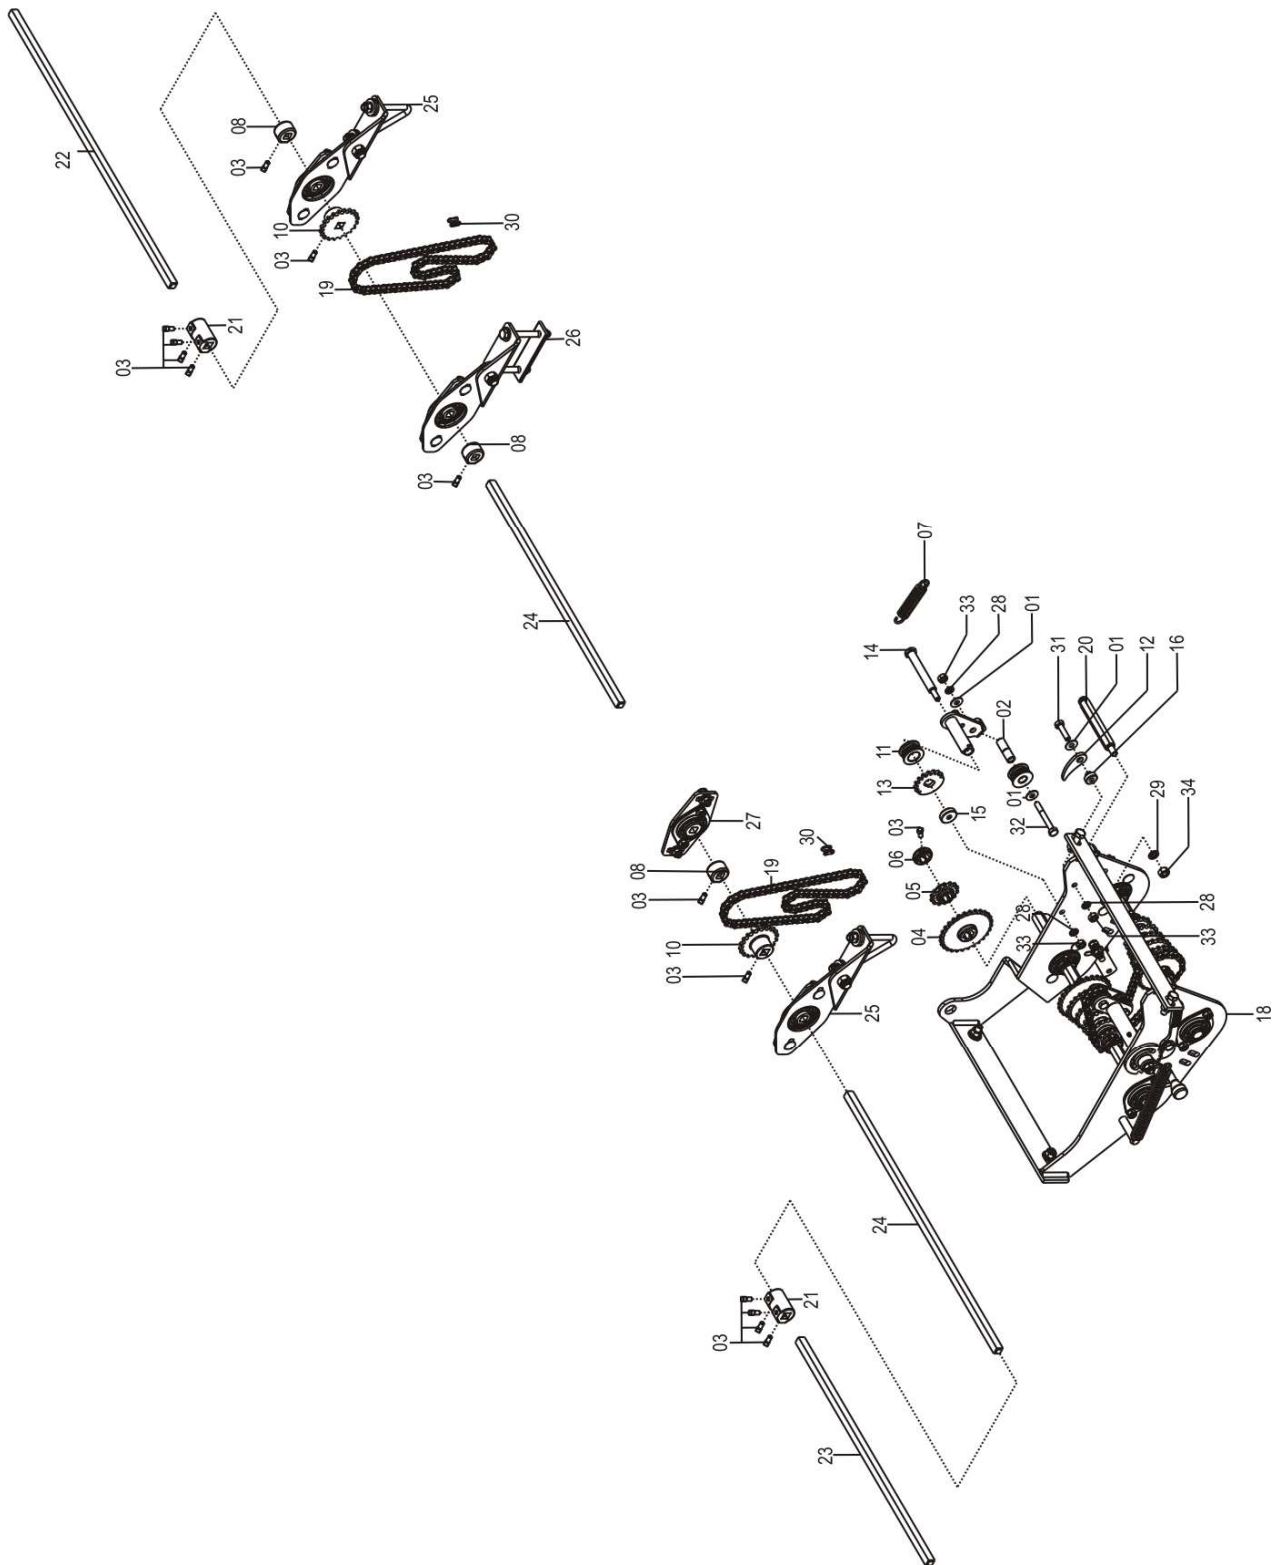

72635209 – C.J. TRANSMISSÃO ADUBO SOL 08

72635209 – CJ. TRANSMISSÃO ADUBO SOL 08

REF.	CÓDIGO	DENOMINAÇÃO	QT./CJ.
01	01030053	ARRUELA.....	6
02	28040036	APOIO ROLETE MAIOR.....	2
03	28060025	PARAFUSO RECARTILHADO.....	16
04	28060051	ENGRENAGEM Z 28.....	2
05	28060055	ENGRENAGEM 14 Z.....	2
06	28060062	BATENTE.....	2
07	28480064	MOLA TRAÇÃO.....	2
08	35050001	BATENTE.....	4
09	56040027	ROLETE ESTICADOR.....	2
10	72050025	ENGRENAGEM ADUBO.....	2
11	72050027	ROLETE ESTICADOR ADUBO.....	2
12	72050044	TRAVA.....	2
13	72050047	ENGRENAGEM TRAVA.....	2
14	72260011	PINO TRAVA.....	2
15	72260013	BUCHA ENCOSTO.....	2
16	72260014	BUCHA ENCOSTO TRAVA.....	2
17	72260700	CJ. BRAÇO ESTICADOR.....	2
18	72265001	CJ. CAIXA TRANS. ESQ. ADUBO.....	1
18	72265002	CJ. CAIXA TRANS. DIR. ADUBO.....	1
19	91126000	CORRENTE DE ROLOS ASA 40 (79 ELOS).....	2
20	72630005	PINO ESTICADOR.....	2
21	72630010	BUCHA LIGAÇÃO ADUBO.....	2
22	72630044	EIXO ADUBO – 960.....	1
23	72630046	EIXO ADUBO – 860.....	1
24	72630050	EIXO ADUBO – 660.....	2
25	72635206	CJ. ARTICULADOR BERÇO CANT.....	2
26	72635207	CJ. ARTICULADOR BERÇO. TUBO.....	1
27	72635208	CJ. MANCAL EIXO ADUBO.....	1
28	83010110	ARRUELA PRESSÃO M10.....	6
29	83010112	ARRUELA PRESSÃO M12.....	2
30	91226000	EMENDA ASA 40.....	2
31	818810040	PARAFUSO CAB. SEX. M10X40 8.8.....	2
32	818810080	PARAFUSO CAB. SEX. M10X80 8.8.....	2
33	8205071008	PORCA SEXTAVADA DIN934 MA10-8.....	6
34	8205071208	PORCA SEXTAVADA DIN934 MA12-8.....	2