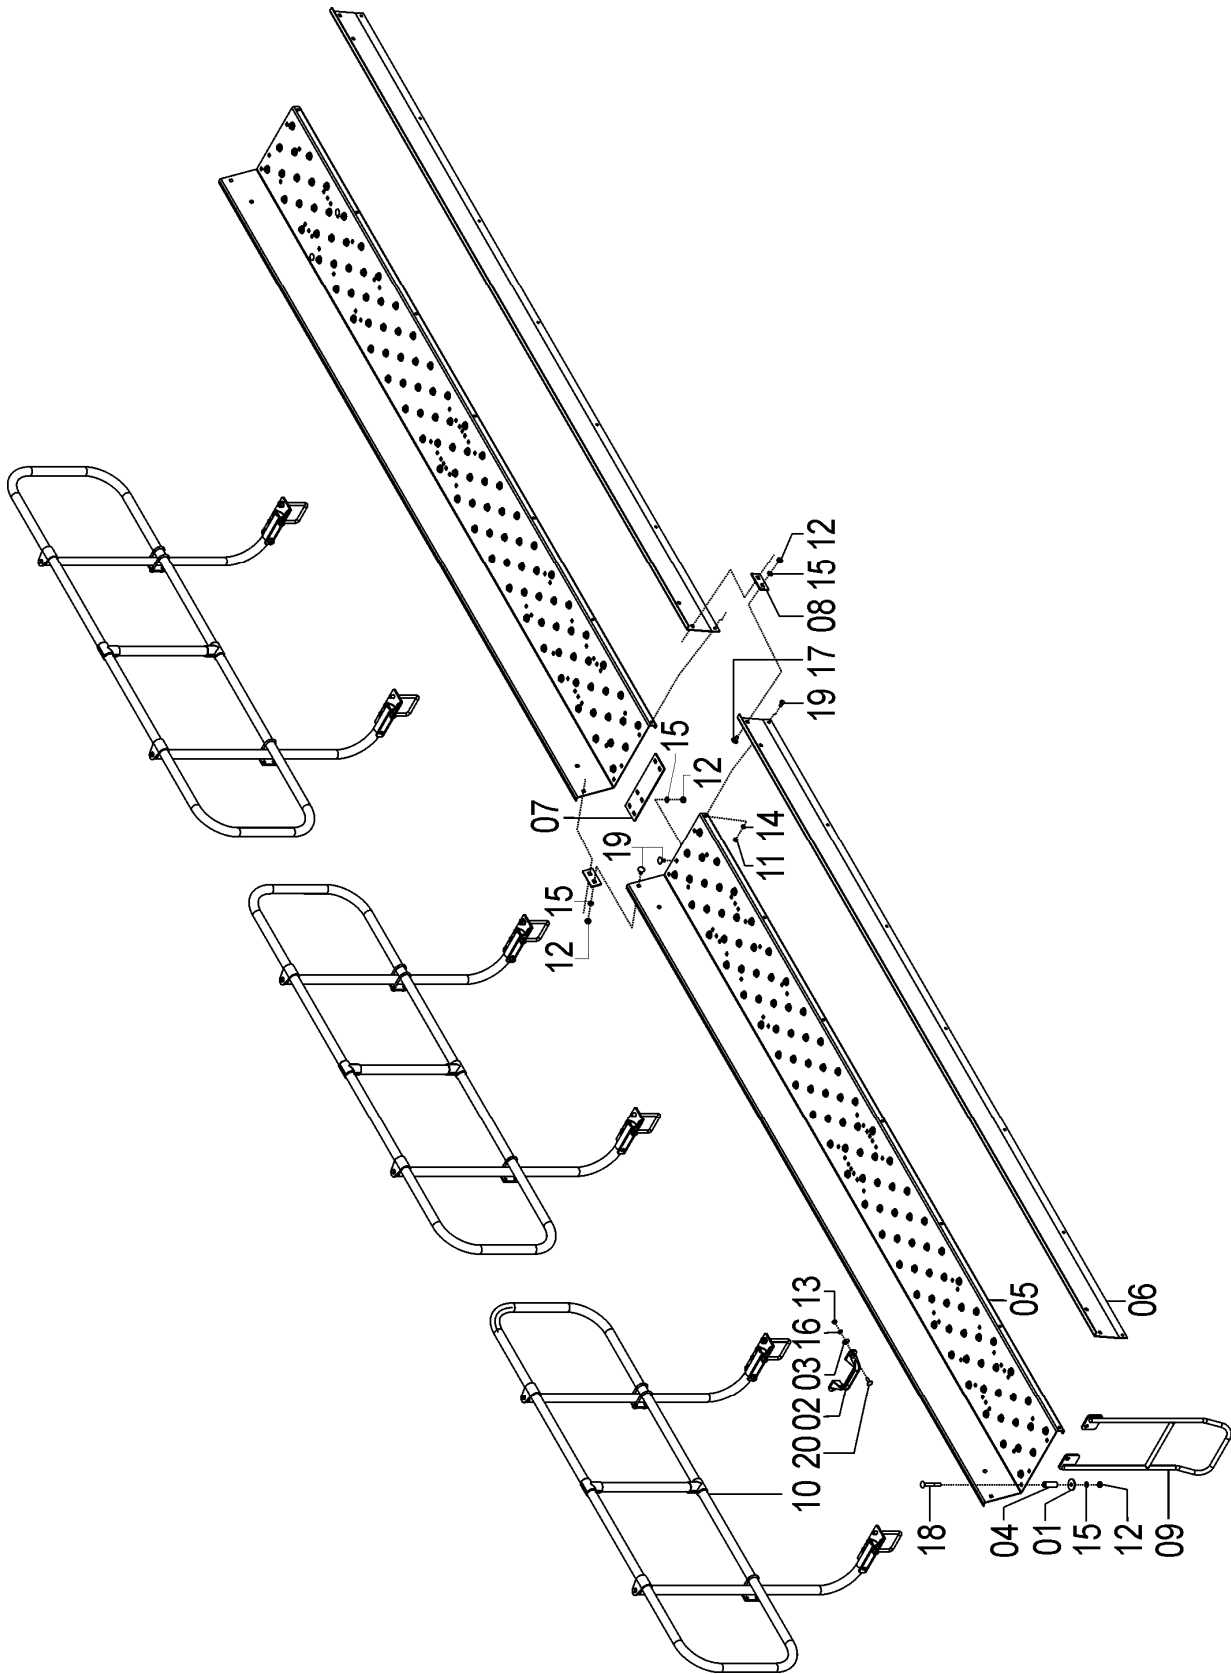

72655200 – CJ. PLATAFORMA E CORRIMÃO SOL 13

72655200 – CJ. PLATAFORMA E CORRIMÃO SOL 13

REF.	CÓDIGO	DENOMINAÇÃO	QT./CJ.
01	03320010	ARRUELA LISA.....	4
02	27070009	PUXADOR DA TAMPA	2
03	56120025	ARRUELA LISA M 8 INOX.....	4
04	72650009	BUCHA ESCORA PLATAFORMA	4
05	72650010	PLATAFORMA SOL 7/11/3/15/17.....	2
06	72650011	PROTEÇÃO DA PLATAFORMA SOL 7/11/3/15/17	2
07	72650020	EMENDA PLATAFORMAS	1
08	72650021	EMENDA MENOR PLATAFORMAS.....	2
09	72650400	CJ. ESCADA	2
10	72655002	CJ. SANTO ANTÔNIO MENOR.....	3
11	8205070808	PORCA SEXTAVADA DIN934 MA08-08	14
12	8205071008	PORCA SEXTAVADA DIN934 MA10-08	14
13	82150708	PORCA SEXTAVADA M 8 INOX	4
14	83010108	ARRUELA DE PRESSÃO M 8	14
15	83010110	ARRUELA DE PRESSÃO M 10	14
16	83080108	ARRUELA DE PRESSÃO M 8 INOX	4
17	816810020	PARAFUSO CAB. CIL. P. Q. (FRANCÊS) M 10 X 20 8.8	10
18	816810080	PARAFUSO CAB. CIL. P. Q. (FRANCÊS) M 10 X 80 8.8	4
19	818808016	PARAFUSO CAB. SEXT. M 8 X 16 8.8	14
20	8161008025	PARAFUSO CAB. CIL. P. Q. (FRANCÊS) M 8 X 25 INOX	4