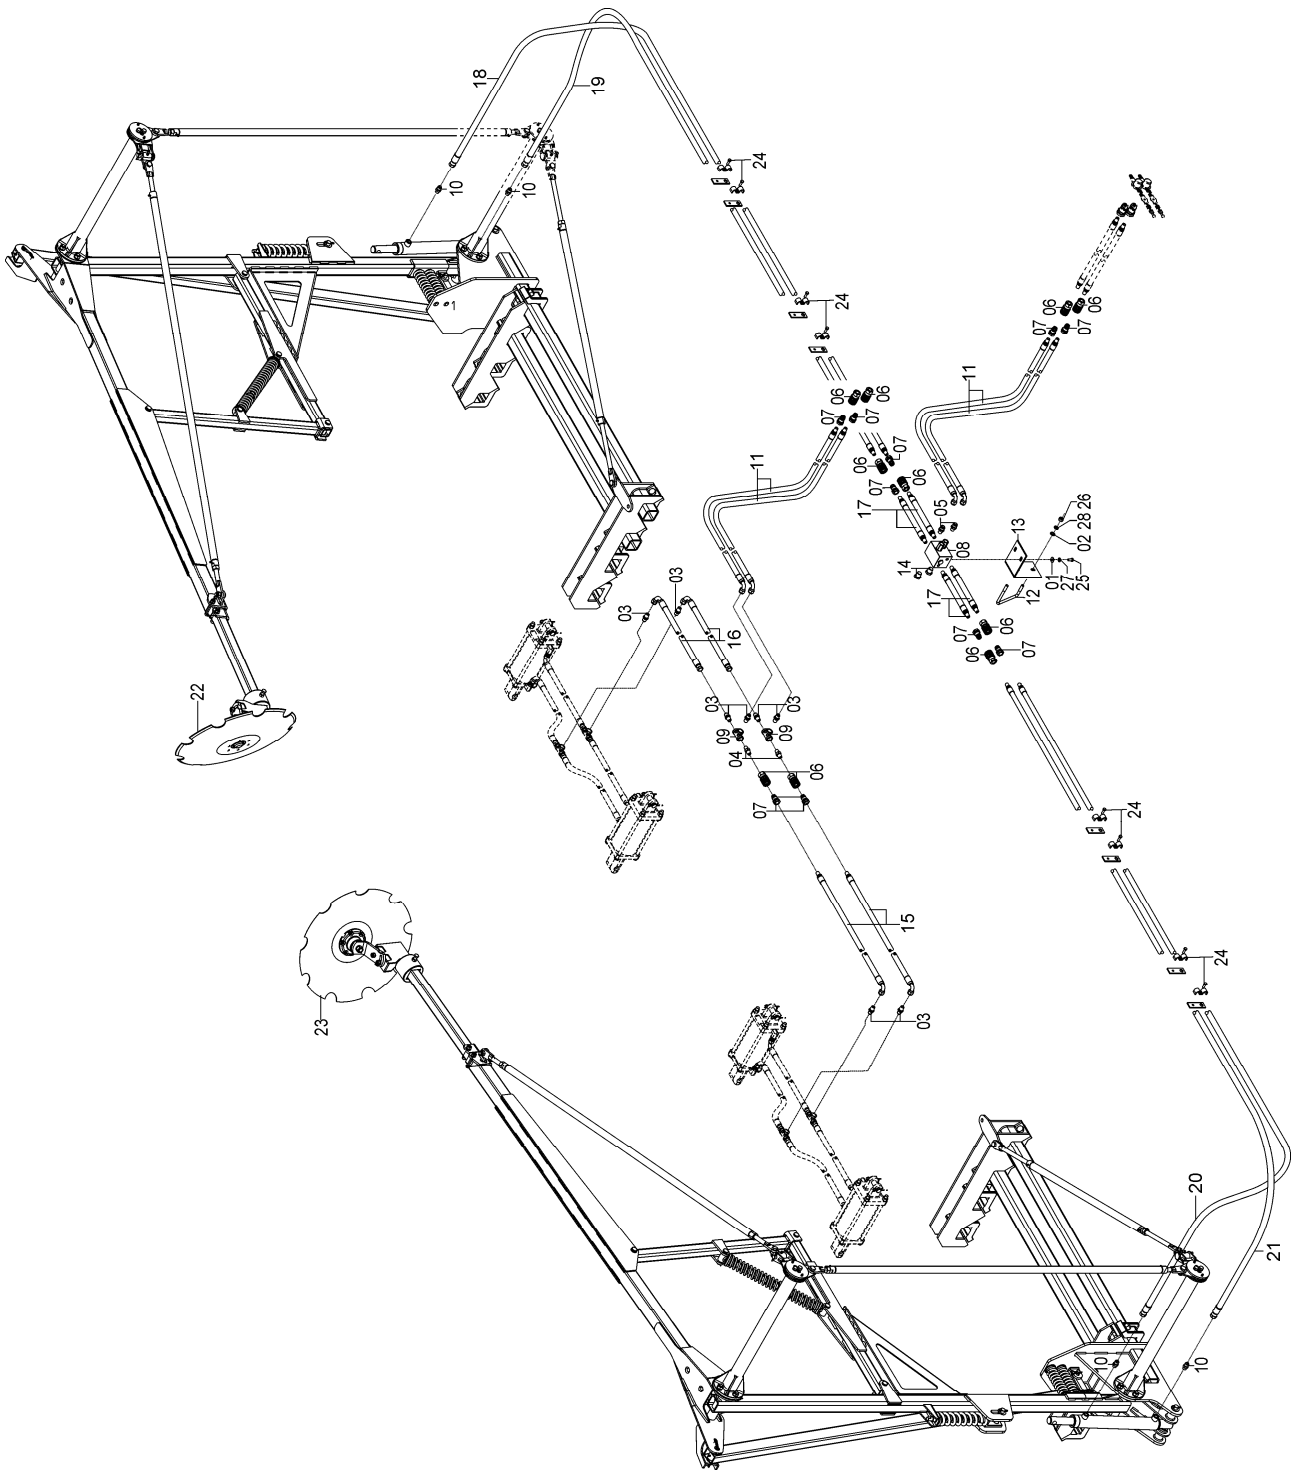

72726200 - CJ. MARCADOR LINHAS -TANDEM COM SISTEMA HIDRÁULICO INDEPENDENTE SOL 17

REF.	CÓDIGO	DENOMINAÇÃO	QT./ CJ.
01	01020010	ARRUELA LISA M8.....	2
02	03220028	ARRUELA.....	2
03	05022021	ADAPTADOR MACHO 1/2"NPTF – MACHO JIC 7/8".....	8
04	05022245	ADAPTADOR MACHO 1/2"NPT X 1/2"NPT.....	2
05	05030009	ADAPTADOR NPT 7/8" x 3/8".....	2
06	05182595	ENGATE RÁPIDO NPT 1/2 FÊMEA.....	10
07	05182596	ENGATE RÁPIDO NPT 1/2 MACHO.....	10
08	05252622	VÁLVULA DIVISORA DE FLUXO SEQUENCIAL.....	1
09	05372662	TEE FÊMEA 140 8.8.8.C.....	2
10	15220005	ADAPTADOR 3/8"x 3/4".....	4
11	62100300	CJ. MANGUEIRA 1/2"X6100X2X1X90X0.....	4
12	30040022	ABRAÇADEIRA.....	1
13	72640004	SUPORTE VÁLVULA.....	1
14	05310039	TAMPÃO MACHO 3/8" NPT.....	2
15	72645009	CJ. MANGUEIRA 1/2"x5700x1x2x0x90.....	2
16	72645012	CJ. MANGUEIRA 1/2"x3100x2x2x0x90.....	2
17	72645021	CJ. MANGUEIRA 3/8"x300x1x1x0x0.....	4
18	72645022	CJ. MANGUEIRA 3/8"x7620x2x1x0x0.....	1
19	72645027	CJ. MANGUEIRA 3/8"x8020x2x1x0x0.....	1
20	72645029	CJ. MANGUEIRA 3/8"x10220x2x1x0x0.....	1
21	72645054	CJ. MANGUEIRA 3/8"x10620x2x1x0x0.....	1
22	72725001	CJ. MARCADOR ESQ. TANDEM 13/15/17-T.....	1
23	72725002	CJ. MARCADOR DIR. TANDEM 13/15/17-T.....	1
24	72725006	CJ. PRESILHA.....	8
25	81812230	PARAFUSO CAB. SEX. 3/8"X3/4".....	2
26	82050712	PORCA SEXTAVADA M12.....	2
27	83010110	ARRUELA PRESSÃO M10.....	2
28	83010112	ARRUELA PRESSÃO M12.....	2