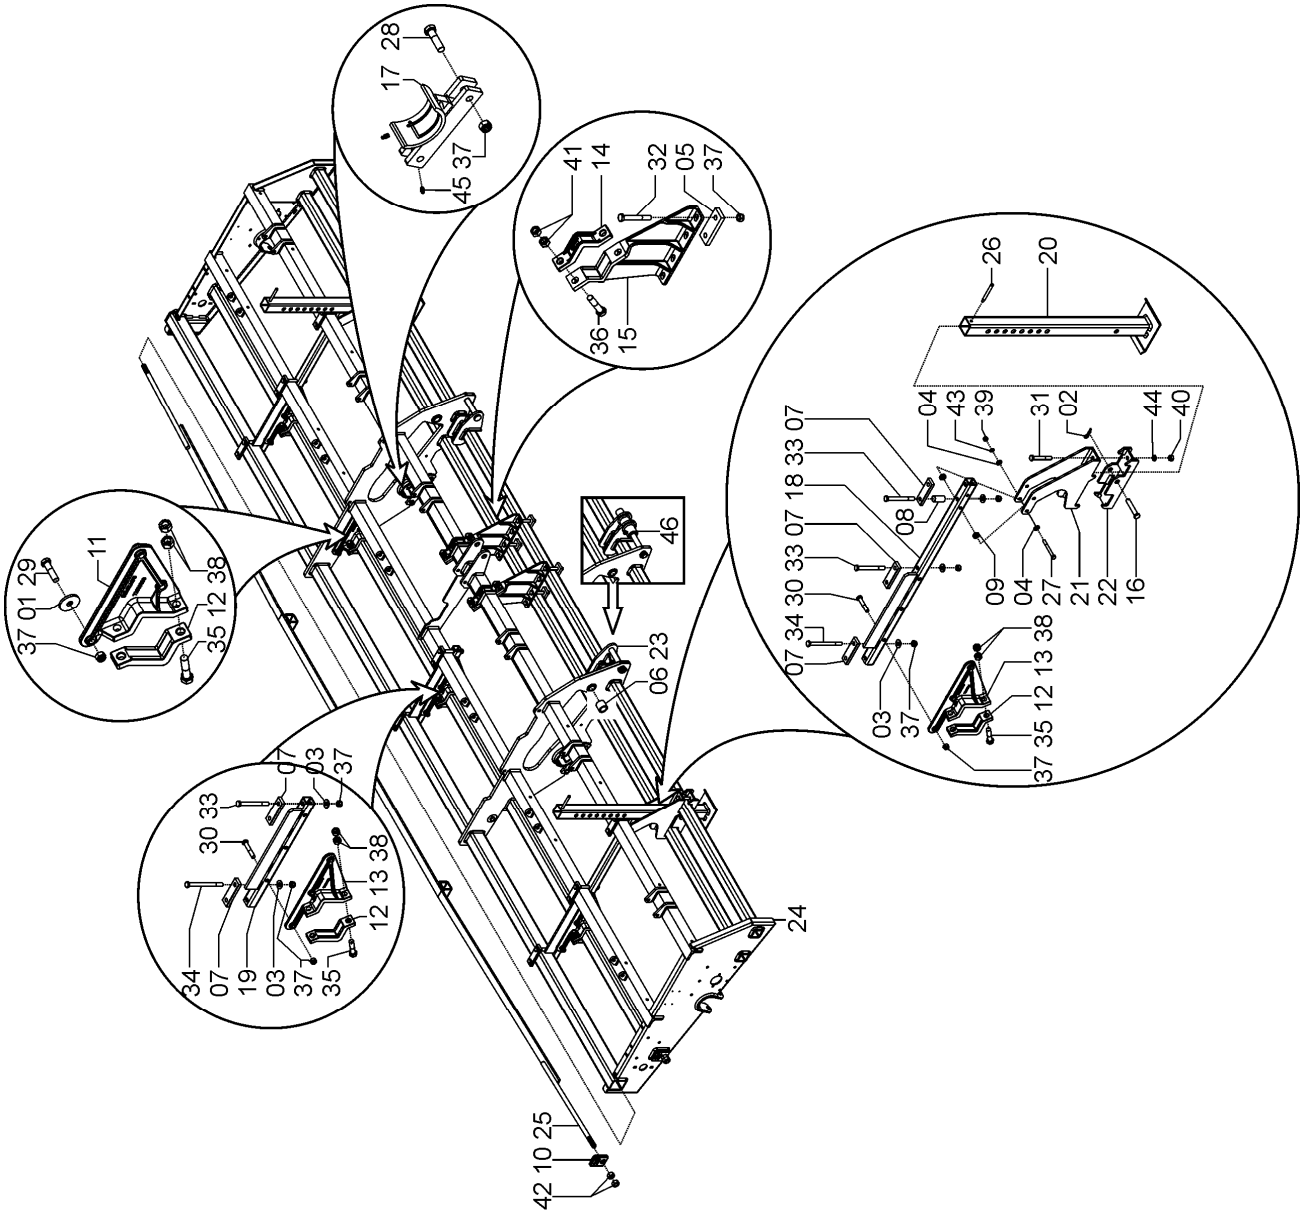

72605800 - CJ. CHASSI SOL 13E

REF.	CÓDIGO	DENOMINAÇÃO	QT./CJ.
01	02070008	ARRUELA LISA	6
02	15070001	GRAMPO	2
03	15140010	ARRUELA LISA	16
04	28040023	ARRUELA LISA	8
05	72480002	GUIA MENOR.....	4
06	72600001	APOIO ALTERNADOR.....	2
07	72600002	ENCOSTO SUPORTE.....	8
08	72600003	TUBO SEPARADOR	2
09	72600008	BUCHA SEPARADORA	8
10	72600009	APOIO LATERAL	4
11	72600010	BATENTE MÓVEL DIR.	1
11	72600011	BATENTE MÓVEL ESQ.	1
12	72600012	ABRAÇADEIRA TUBO	5
13	72600013	BATENTE TUBO	3
14	72600014	ABRAÇADEIRA CANTONEIRA	2
15	72600015	GUIA CHASSI.....	2
16	72600016	PINO MACACO	2
17	72600200	CJ. REFORÇO CHASSI.....	2
18	72600500	CJ. TENSOR MAIOR.....	2
19	72600600	CJ. TENSOR MENOR	1
20	72600700	CJ. PE MACACO.....	2
21	72600800	CJ. SUPORTE MACACO	2
22	72600900	CJ. SUPORTE INFERIOR MACACO	2
23	72605003	CJ. ENGATE CHASSI ESQ.....	1
23	72605004	CJ. ENGATE CHASSI DIR.	1
24	72750300	CJ. CHASSI	1
25	72750400	CJ. TENSOR	2
26	77050009	APOIO.....	2
27	818812110	PARAFUSO CAB. SEXT. M 12 X 110 8.8.....	4
28	818816060	PARAFUSO CAB. SEXT. M 16 X 60 8.8.....	4
29	818816065	PARAFUSO CAB. SEXT. M 16 X 65 8.8.....	6
30	818816090	PARAFUSO CAB. SEXT. M 16 X 90 8.8.....	9
31	818816110	PARAFUSO CAB. SEXT. M 16 X 110 8.8.....	4
32	818816120	PARAFUSO CAB. SEXT. M 16 X 120 8.8.....	8
33	818816160	PARAFUSO CAB. SEXT. M 16 X 160 8.8.....	10
34	818816190	PARAFUSO CAB. SEXT. M 16 X 190 8.8.....	6
35	818820085	PARAFUSO CAB. SEXT. M 20 X 85 8.8.....	10
36	818820100	PARAFUSO CAB. SEXT. M 20 X 100 8.8.....	4
37	82000716	PORCA AUTOTR. M 16 DS	43
38	8205062008	PORCA SEXT. DIN934-MB20-8	20
39	8205071208	PORCA SEXT. DIN934-MA12-8	4
40	8205071608	PORCA SEXT. DIN934-MA16-8	4
41	8205072008	PORCA SEXT. DIN934-MA20-8	8
42	8205072408	PORCA SEXT. DIN934-MA24-8	8
43	83010112	ARRUELA DE PRESSÃO M 12	4
44	83010116	ARRUELA DE PRESSÃO M 16	4
45	84300818	GRAXEIRA RETA 8 X 1,25	6
46	72605003	CJ. ENGATE CHASSI ESQ.....	1
46	72605004	CJ. ENGATE CHASSI DIR.	1