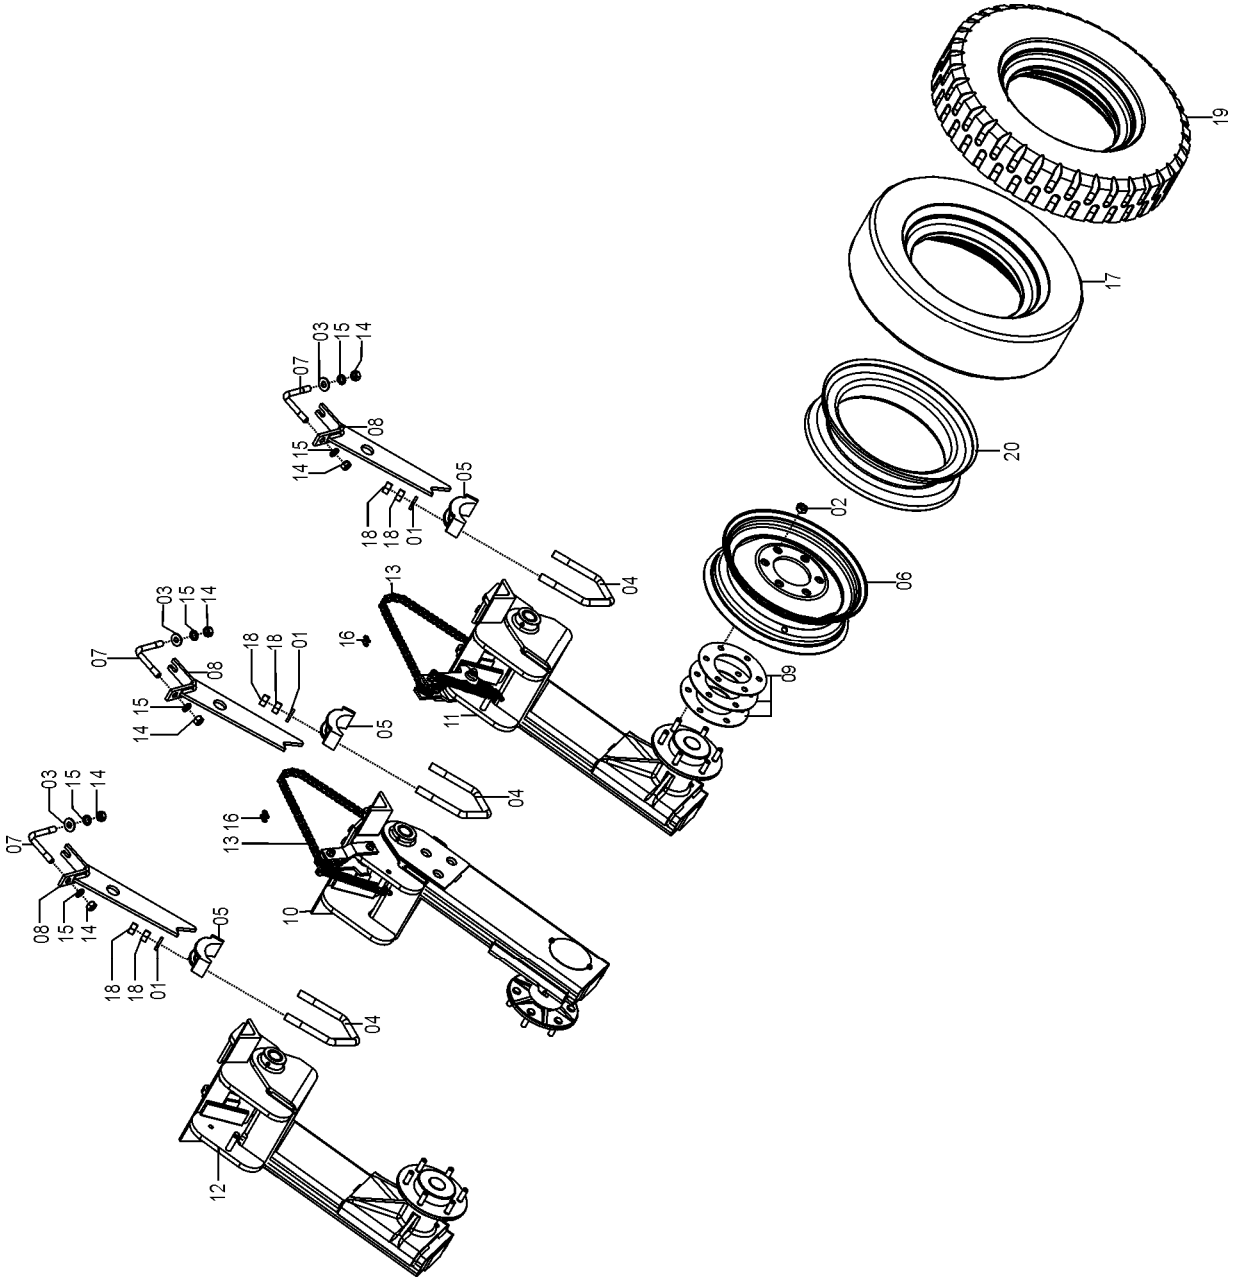

72675000 – CJ. RODADO

72675000 – CJ. RODADO

REF.	CÓDIGO	DENOMINAÇÃO	QT./CJ.
01	02030102	ARRUELA.....	64
02	15040010	PORCA CÔNICA UNF 2B 9/16".....	48
03	15140010	ARRUELA.....	8
04	72670007	FIXADOR.....	32
05	30020007	ABRAÇADEIRA FOFO "R".....	32
06	72670400	CJ. RODA RODOV. AU 5,50".....	8
07	72080015	ABRAÇADEIRA.....	8
08	72330300	CJ. SUPORTE BATENTE RODADO.....	8
09	72330001	FLANGE SEPARADOR.....	24
10	72675001	CJ. RODADO ESQ.....	2
11	72675002	CJ. RODADO DIR.....	2
12	72675003	CJ. RODADO AUXILIAR ESQ.....	2
12	72675004	CJ. RODADO AUXILIAR DIR.....	2
13	91111050	CORRENTE DE ROLOS ASA 50 (148 ELOS).....	4
14	82050716	PORCA SEXTAVADA M16.....	16
15	83010116	ARRUELA DE PRESSÃO M 16.....	16
16	91325000	REDUÇÃO ASA 50.....	4
17	9305167590	CÂMARA DE AR 750X16.....	8
18	8205062008	PORCA SEXTAVADA DIN934 MB20-8.....	128
19	9302167012	PNEU 7.00X16 12L AGRIC. MILITAR MAGGION.....	8
20	930826516	PROTETOR CÂMARA.....	8