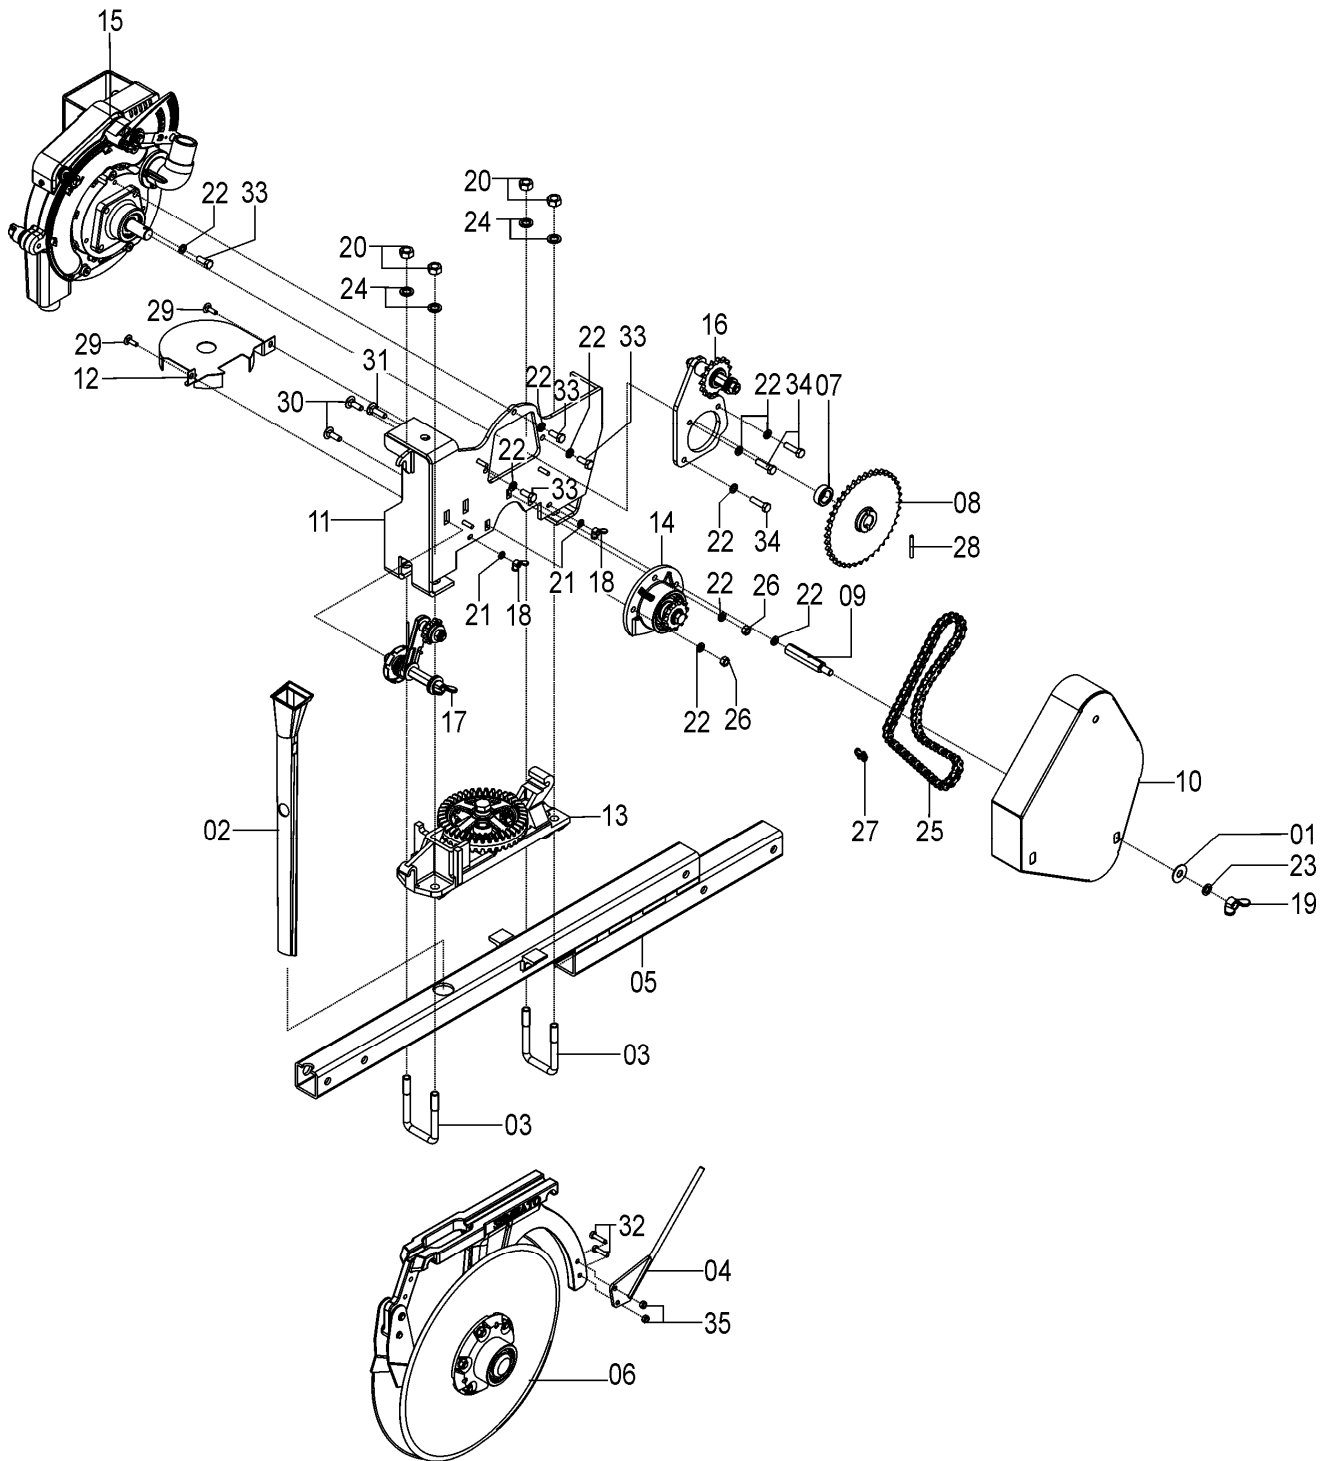

72795002 - CJ. LINHA VS LONGA DISCOS 15.1/2" E 15"

72795002 - CJ. LINHA VS LONGA DISCOS 15.1/2" E 15"

REF.	CÓDIGO	DESCRIÇÃO	QT./CJ.
01	03030009	ARRUELA.....	1
02	72070027	CONDUTOR SEMENTE	1
03	72450052	ABRAÇADEIRA DISTRIBUIDOR.....	2
04	72451100	CJ. LIMPADOR	1
05	72451300	CJ.TUBO LINHA SEMENTE MAIOR	1
06	72455046	CJ. SULCADOR TA . DIR. D. 15_1/2" E 15"	1
07	72790018	ESCALONADOR ENCOSTO	1
08	72790039	MOVIMENTADOR DENTADO SUPERIOR 40Z.....	1
09	72790054	APOIO CENTRALIZADOR PROTEÇÃO SOL VS	1
10	72790055	PROTEÇÃO TRANSMISSÃO SOL VS	1
11	72790100	CJ.FIXADOR DISTRIBUIDOR	1
12	72790200	CJ. PROTEÇÃO COROA.....	1
13	72795003	CJ. BASE COROA DUPLA	1
14	72795004	CJ. PINHÃO	1
15	72795006	CJ. DISTRIBUIDOR VACUUM SYSTEM.....	1
16	72795101	CJ. DESVIADOR TRANSMISSÃO SOL VS	1
17	72795102	CJ. ESTICADOR LINHA VS SOL	1
18	82020706	PORCA BORB. M6	2
19	82020710	PORCA BORB. M10	1
20	82050712	PORCA SEXTAVADA M12	4
21	83010106	ARRUELA PRESSÃO M6	2
22	83010108	ARRUELA PRESSÃO M8	10
23	83010110	ARRUELA PRESSÃO M10	1
24	83010112	ARRUELA PRESSÃO M12	4
25	91126000	CORRENTE DE ROLO ASA 40 (66 ELOS).....	33
26	8205070808	PORCA SEXTAVADA DIN934 MA08-8	2
27	91326000	REDUÇÃO ASA 40	1
28	92010540	PINO ELÁSTICO M5X40	1
29	816806020	PARAFUSO CAB. CIL. P.Q. (FRANCÊS) M6x20 8.8.....	2
30	816808025	PARAFUSO CAB. CIL. P.Q. (FRANCÊS) M8X25 8.8	2
31	816808030	PARAFUSO CAB. CIL. P.Q. (FRANCÊS) M8X30 8.8	1
32	818806025	PARAFUSO CAB SEX M6X25 8.8	2
33	818808020	PARAFUSO CAB SEX M8X20 8.8.....	4
34	818808030	PARAFUSO CAB SEX M8X30 8.8.....	3
35	8200070608	PORCA AUTOTR. DIN980 MA 06-8 DS.....	2