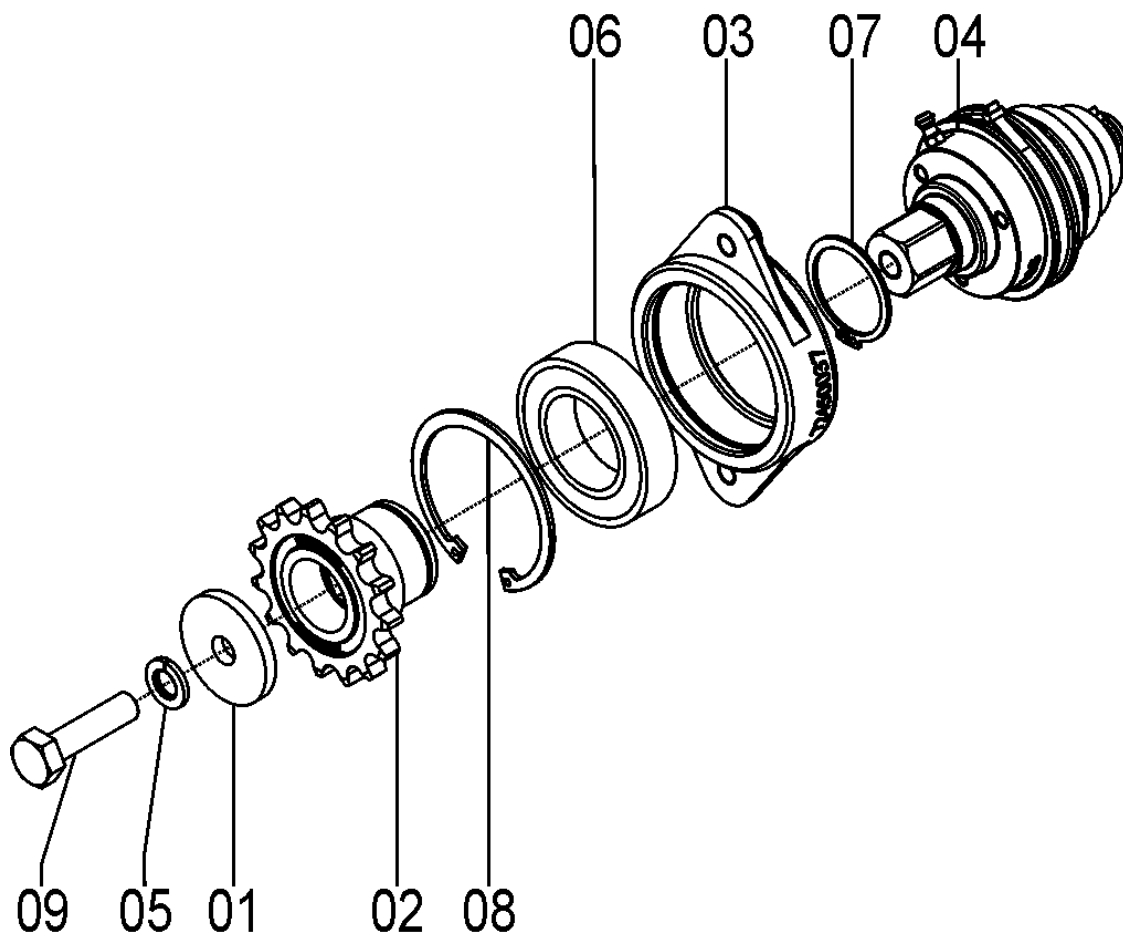

72455018 – C.J. MANCAL SUPERIOR

72455018 - CJ. MANCAL SUPERIOR

REF.	CÓDIGO	DENOMINAÇÃO	QT./CJ.
01	01030049	ARRUELA	1
02	72450013	ENGRENAGEM Z15 - S 7/8"	1
03	72450037	MANCAL FIXO	1
04	72455006	CJ. HOMOCINÉTICA SEXTAVADA	1
05	83010110	ARRUELA PRESSÃO M10	1
06	88606007	ROLAMENTO DE ESFERAS 6007 2RS	1
07	90220035	ANEL ELÁSTICO P/ EIXO E-35	1
08	90220262	ANEL ELÁSTICO P/ FURO I-62	1
09	818810040	PARAFUSO CAB. SEX. M10X40 8.8	1