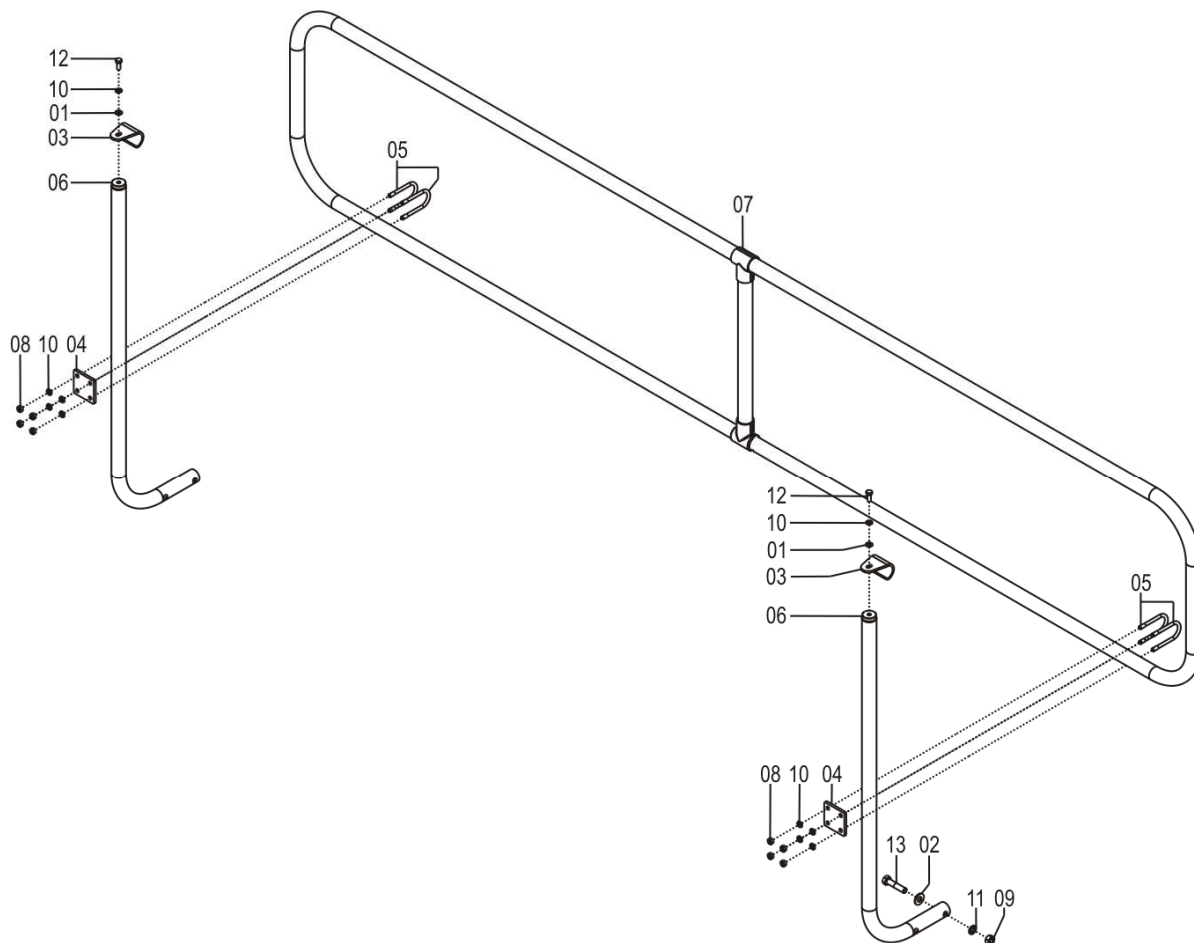

72655003 - C.J. SANTO ANTÔNIO SOL 7/15 SEED

72655003 - CJ. SANTO ANTÔNIO SOL 7/15 SEED

REF.	CÓDIGO	DENOMINAÇÃO	QT./ CJ.
01	03070070	ARRUELA LISA	2
02	28040023	ARRUELA	4
03	72650004	SUPORTE SUPERIOR	2
04	72650005	CHAPA SUPORTE	2
05	72650006	ABRAÇADEIRA	4
06	72650200	CJ. SUPORTE PEGA-MÃO	2
07	72650500	CJ. PEGA-MÃO MAIOR SOL 7	1
08	82050708	PORCA SEXTAVADA M 8.....	8
09	82050712	PORCA SEXTAVADA M 12.....	4
10	83010108	ARRUELA DE PRESSÃO M 8.....	10
11	83010112	ARRUELA DE PRESSÃO M 12.....	4
12	818708020	PARAFUSO CAB. SEXT. M 8X20	2
13	818712055	PARAFUSO CAB. SEXT. M 12X55	4