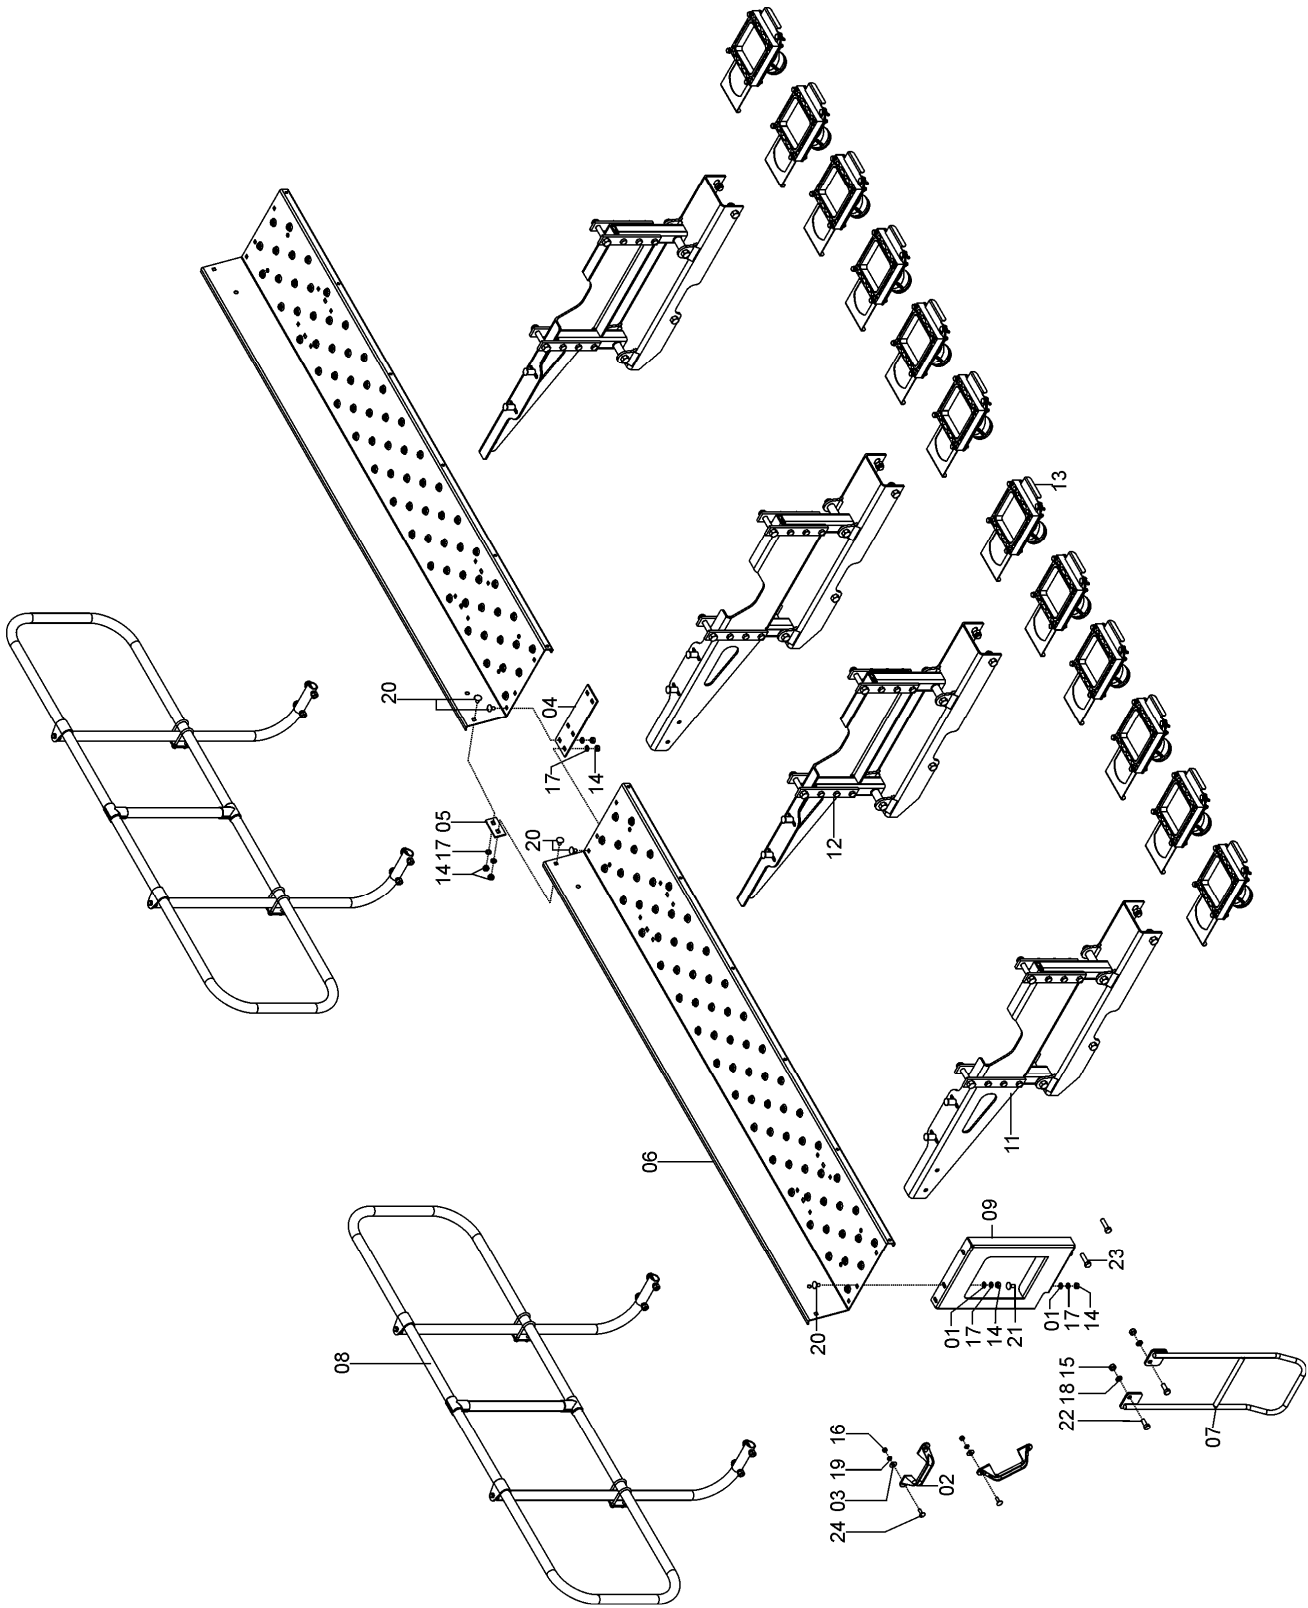

72736500 - C.J. SUPORTE SOL 10 SEED

72736500 - CJ. SUPORTE SOL 10 SEED

REF.	CÓDIGO	DENOMINAÇÃO	QT./CJ.
01	15070065	ARRUELA.....	10
02	27070009	PUXADOR DA TAMPA	4
03	56120025	ARRUELA LISA M8 INOX.....	8
04	72650020	EMENDA PLATAFORMAS	1
05	72650021	EMENDA MENOR PLATAFORMAS.....	1
06	72650024	PLATAFORMA SOL 10.....	2
07	72650400	CJ. ESCADA	2
08	72655004	CJ SANTO ANTÔNIO MENOR SEED	2
09	72730004	APOIO DIR. PLATAFORMA SEED.....	1
10	72730013	APOIO ESQ. PLATAFORMA SEED	1
11	72735006	SUPORTE DIR. MAIOR CAIXA SEED	2
12	72735007	SUPORTE ESQ. MAIOR CAIXA SEED	2
13	72735018	CJ. GAVETA SOL 10 SEED	1
14	82050710	PORCA SEXTAVADA M10	18
15	82050712	PORCA SEXTAVADA M12	4
16	82150708	PORCA SEXTAVADA M8 INOX	8
17	83010110	ARRUELA PRESSÃO M10	18
18	83010112	ARRUELA PRESSÃO M12	4
19	83080108	ARRUELA PRESSÃO M8 INOX	8
20	816810020	PARAFUSO CAB.CIL. P. Q. (FRANCÊS) M10X20 8.8	14
21	816810025	PARAFUSO CAB.CIL. P. Q. (FRANCÊS) M10X25 8.8	4
22	818812030	PARAFUSO CAB. SEX. M12X30 8.8	4
23	818812045	PARAFUSO CAB SEX M12X45 8.8	4
24	8161008025	PARAFUSO CAB. CIL P.Q. (FRANCÊS) M8X25 INOX	8