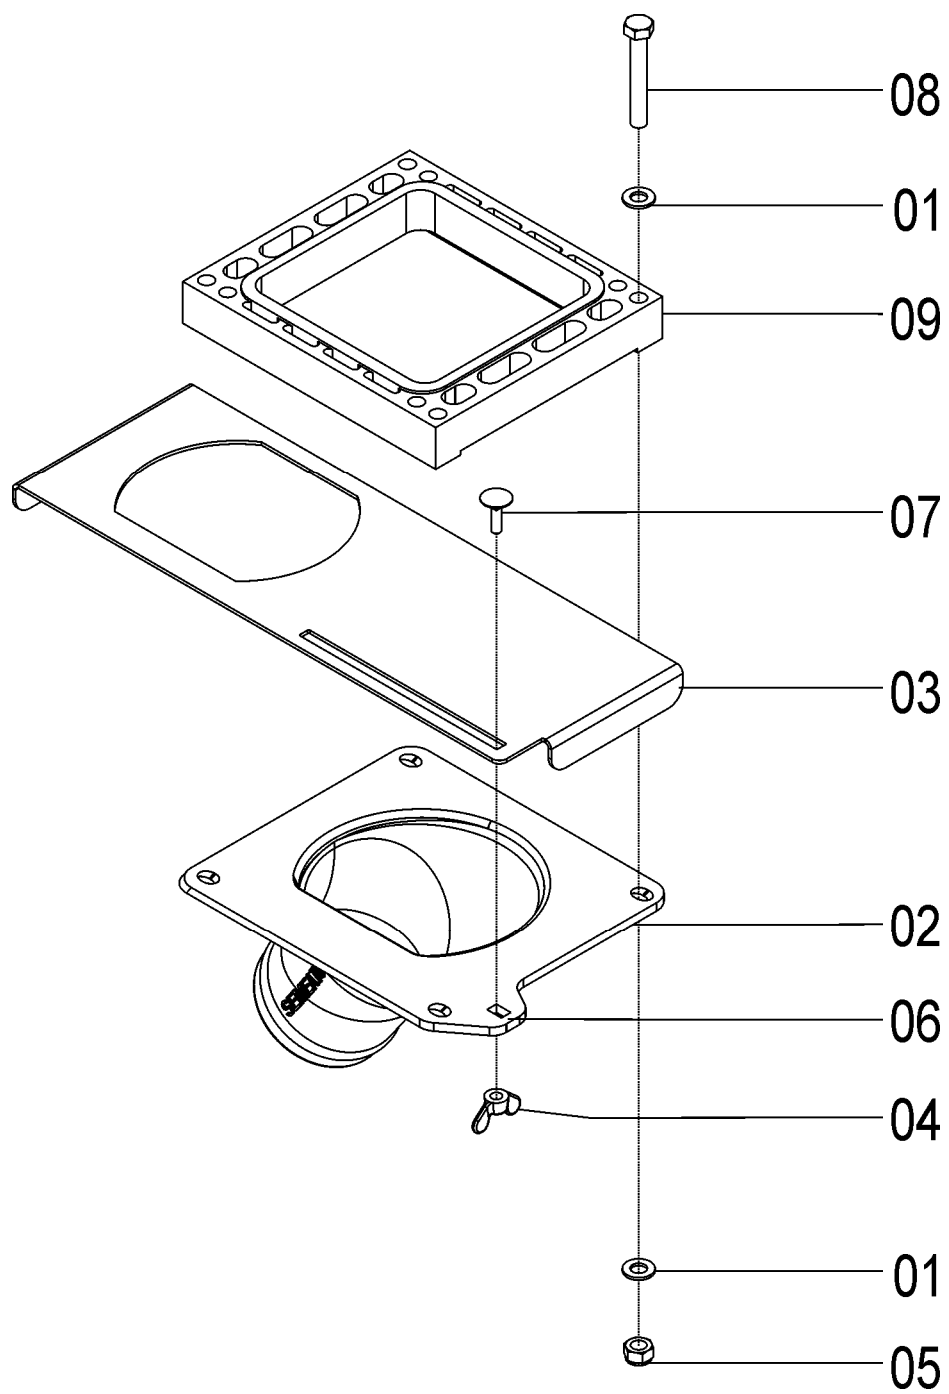

72735021 - C.J. GAVETA SEED

72735021 - CJ. GAVETA SEED

REF.	CÓDIGO	DENOMINAÇÃO	QT./CJ.
01	25190030	ARRUELA LISA M8	8
02	72730017	TUBO BOCAL SUPERIOR/GAVETA/SEED.....	1
03	76100002	GAVETA.....	1
04	82140706	PORCA BORB INOX M6	1
05	82180708	PORCA AUTOTRAVANTE M8 INOX DS	4
06	83080106	ARRUELA PRESSAO M6 INOX.....	1
07	8161006020	PARAFUSO CAB. CIL P.Q. (FRANCÊS) M6X20 INOX	1
08	8181008055	PARAFUSO CABEÇA SEXTAVADA M8X55 INOX	4
09	DI02010051	BASE SUPERIOR DA GAVETA	1
	72735015	CJ. GAVETA SEED SOL 7	
		72735021 - CJ. GAVETA SEED	9