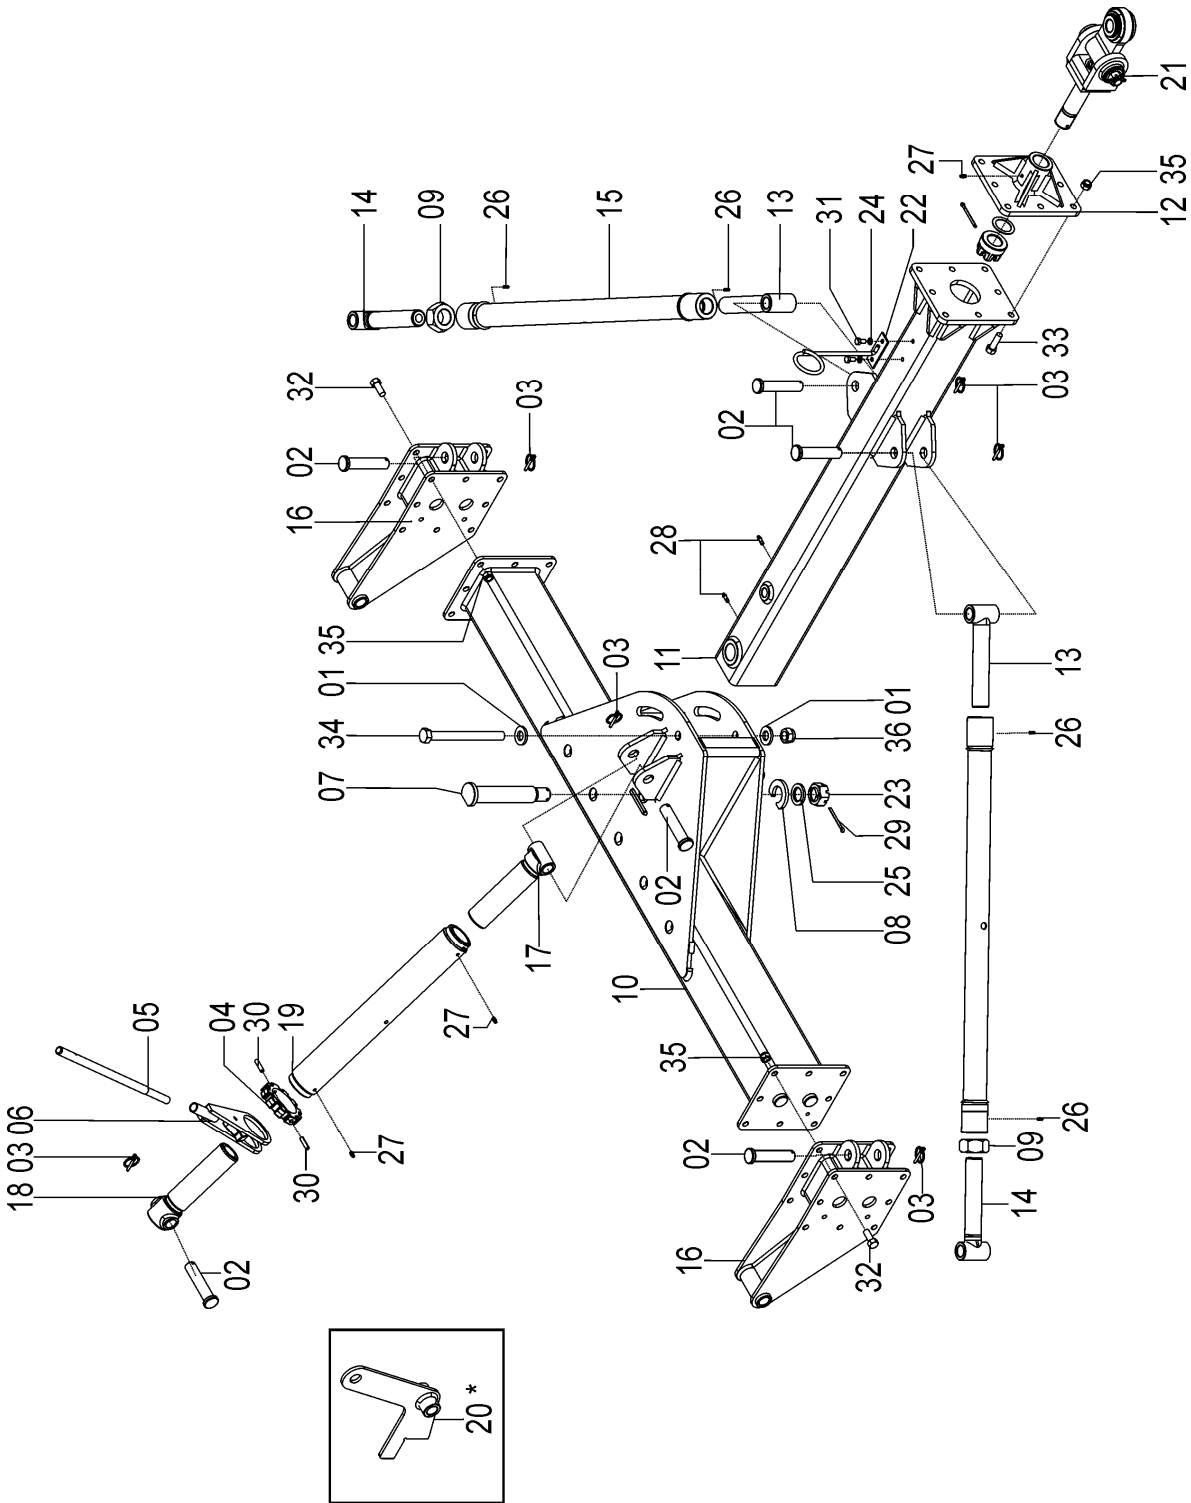

72685000 - CJ. CABEÇALHO P/ TANDEM GIRATÓRIO SOL 15/17

72685000 - CJ. CABEÇALHO P/ TANDEM GIRATÓRIO SOL 15/17

REF.	CÓDIGO	DENOMINAÇÃO	QT./ CJ.
01	03190009	ARRUELA	2
02	15030007	PINO MAIOR.....	6
03	18010011	PINO TRAVA 1/4X2.....	6
04	56060003	ESTRELA DO DESTORCEDOR	1
05	56060004	BARRA DA HASTE.....	1
06	56065403	CJ. MONTAGEM HASTE	1
07	72680002	PINO CABECALHO	1
08	72680003	GUIA PINO CABECALHO	1
09	72680004	PORCA M45X3.....	2
10	72680200	CJ. TUBO PRINCIPAL SOL 13/15/17	1
11	72680300	TUBO CABECALHO	1
12	72680400	ENGATE PONTEIRA.....	1
13	72680600	CJ. FUSO ESQ.....	2
14	72680700	CJ. FUSO DIR.....	2
15	72680800	CJ. DESTORCEDOR CABEÇALHO 1140	2
16	72682200	ENGATE CABECALHO MAIOR	2
17	72683300	CJ. FUSO DIR.....	1
18	72683400	CJ. FUSO ESQ.....	1
19	72684000	CJ. DESTORCEDOR.....	1
20*	72684100	CJ. TRANSPORTE CABEÇALHO.....	1
21	72685001	CJ. PONTEIRA ARTICULADA	1
22	77043100	CONUNTO SUPORTE MANGUEIRA.....	1
23	82030736	PORCA CASTELO M36	1
24	83010110	ARRUELA PRESSAO M10.....	2
25	83010136	ARRUELA PRESSAO M36.....	1
26	84300618	GRAXEIRA R. 6x1	4
27	84300818	GRAXEIRA R. 8x1.25	3
28	84301245	GRAXEIRA R. LONGA M8x1.25x29.5	2
29	85001859	CONTRAPINO 1/4x3	1
30	92011040	PINO ELASTICO M10X40.....	2
31	818710020	PARAFUSO CAB. SEX. M10X20	2
32	818816040	PARAFUSO CAB. SEX M16X40 8.8	16
33	818816050	PARAFUSO CAB. SEX. M16X50 8.8	8
34	818824250	PARAFUSO CABEÇA SEXTAVADA M24X250 8.8	1
35	8200071608	PORCA AUTOTR. DIN980 MA 16-8 DS	24
36	8200072408	PORCA AUTOTR. DIN985 MA 24-8.....	1

* USADO SOMENTE PARA TRANSPORTAR A MÁQUINA