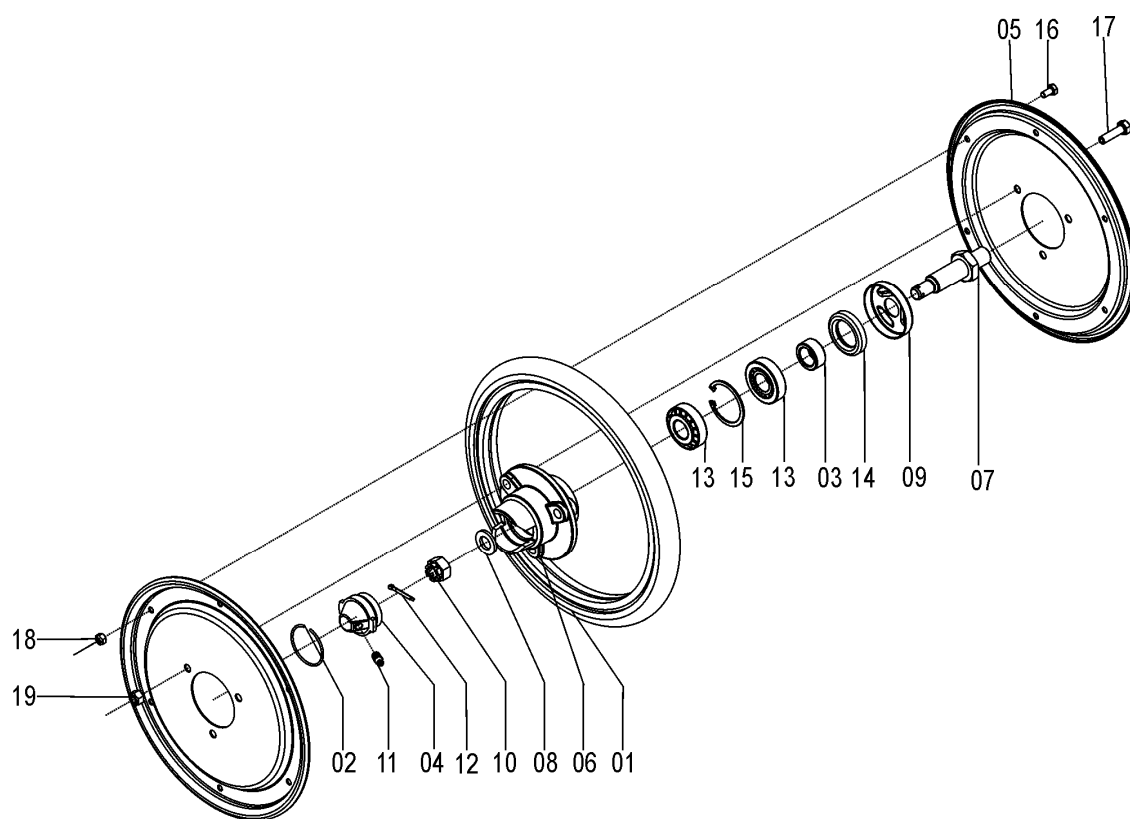

56025202 - CJ. BANDA COMPACTADORA DIR.
56025203 - CJ. BANDA COMPACTADORA ESQ.

56025202 - CJ. BANDA COMPACTADORA DIR.
56025203 – CJ. BANDA COMPACTADORA ESQ.

REF.	CÓDIGO	DENOMINAÇÃO	QT./CJ.	
			DIR.	ESQ.
01	15140007	BANDA	1	1
02	15140019	ANEL	1	1
03	35200012	BUCHA	1	1
04	35200028	TAMPA	1	1
05	35200031	FLANGE	2	2
06	56020026	CUBO DO COMPACTADOR	1	1
07	56020027	EIXO DIR.....	1	-
07	56020028	EIXO ESQ.	-	1
08	56020037	ARRUELA.....	1	1
09	56020058	PROTEÇÃO	1	1
10	82030714	PORCA CASTELO M14X1.5	1	1
11	84300818	GRAXEIRA R. 8X1.25.....	1	1
12	85001235	CONTRAPINO 1/8X1	1	1
13	88330204	ROLAMENTO DE ROLOS CÔNICOS 30204	2	2
14	89200131	RETENTOR SABÓ 00131 BR.....	1	1
15	90220247	ANEL ELÁSTICO P/ FURO I-47	1	1
16	818806012	PARAFUSO CAB SEXT. M6X12 8.8	6	6
17	818808030	PARAFUSO CAB SEXT. M8X30 8.8	3	3
18	8201070608	PORCA AUTOTRAVANTE M6 DIN 980-6 MA	6	6
19	8201070808	PORCA AUTOTRAVANTE M8 DIN 980-8 MA	3	3