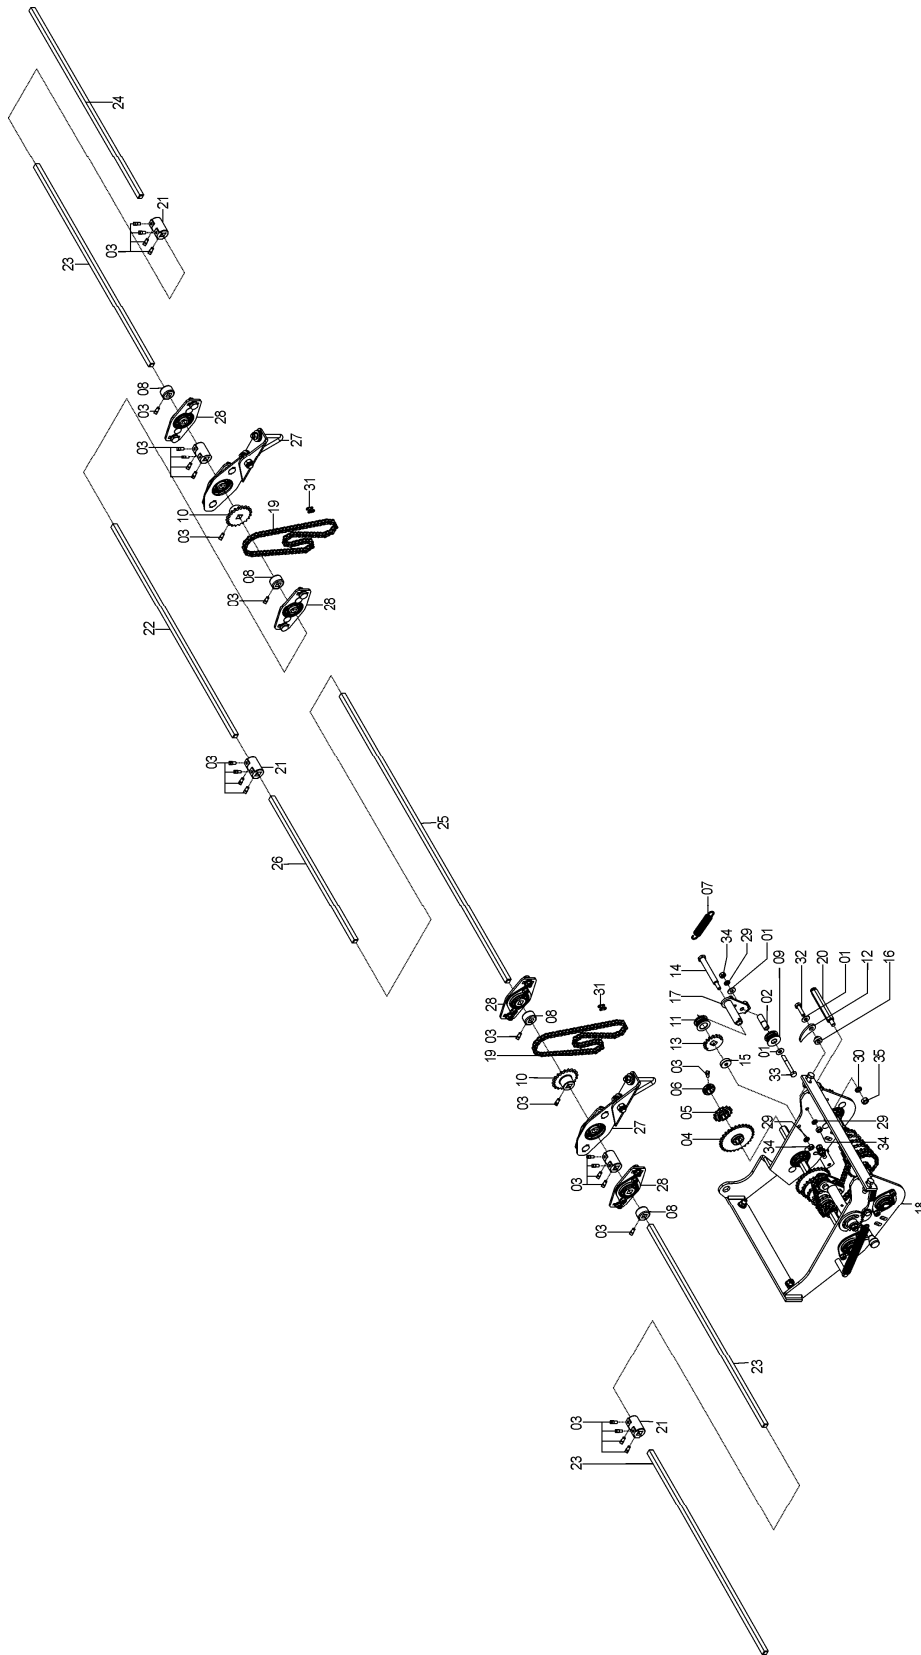

72635201 – C.J. TRANSMISSÃO DO ADUBO SOL 15

72635201 – CJ. TRANSMISSÃO DO ADUBO SOL 15

REF.	CÓDIGO	DENOMINAÇÃO	QT./CJ.
01	01030053	ARRUELA.....	6
02	28040036	APOIO ROLETE MAIOR.....	2
03	28060025	PARAFUSO RECARTILHADO.....	28
04	28060051	ENGRENAGEM Z 28.....	2
05	28060055	ENGRENAGEM 14 Z.....	2
06	28060062	BATENTE.....	2
07	28480064	MOLA TRAÇÃO.....	2
08	35050001	BATENTE.....	4
09	56040027	ROLETE ESTICADOR.....	2
10	72050025	ENGRENAGEM ADUBO.....	2
11	72050027	ROLETE ESTICADOR ADUBO.....	2
12	72050044	TRAVA.....	2
13	72050047	ENGRENAGEM TRAVA.....	2
14	72260011	PINO TRAVA.....	2
15	72260013	BUCHA ENCOSTO.....	2
16	72260014	BUCHA ENCOSTO TRAVA.....	2
17	72260700	CJ. BRAÇO ESTICADOR.....	2
18	72265001	CJ. CAIXA TRANS. ESQ. ADUBO.....	1
18	72265002	CJ. CAIXA TRANS. DIR. ADUBO.....	1
19	91126000	CORRENTE DE ROLOS ASA 40 (79 ELOS).....	2
20	72630005	PINO ESTICADOR.....	2
21	72630010	BUCHA LIGAÇÃO ADUBO.....	5
22	72630044	EIXO ADUBO – 960.....	1
23	72630045	EIXO ADUBO – 910.....	3
24	72630046	EIXO ADUBO – 860.....	1
25	72630049	EIXO ADUBO – 1310.....	1
26	72630050	EIXO ADUBO – 660.....	1
27	72635206	CJ. ARTICULADOR BERÇO CANT.....	2
28	72635208	CJ. MANCAL EIXO ADUBO.....	4
29	83010110	ARRUELA PRESSÃO M10.....	6
30	83010112	ARRUELA PRESSÃO M12.....	2
31	91226000	EMENDA ASA 40.....	2
32	818810040	PARAFUSO CAB. SEX. M10X40 8.8.....	2
33	818810080	PARAFUSO CAB. SEX. M10X80 8.8.....	2
34	8205071008	PORCA SEXTAVADA DIN934 MA10-8.....	6
35	8205071208	PORCA SEXTAVADA DIN934 MA12-8.....	2