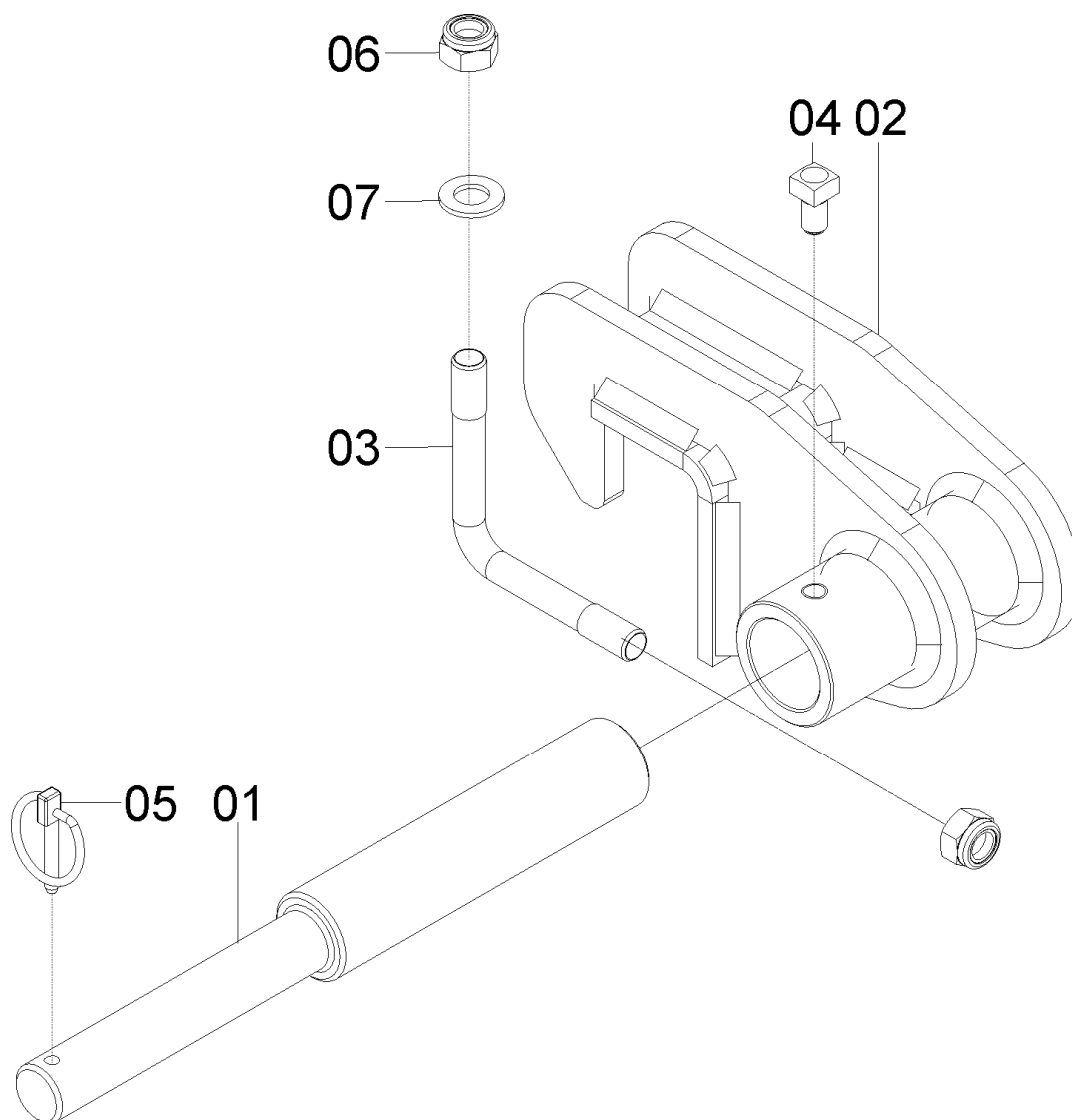

72605001 - C.J. ENGATE CHASSI ESQ. SOL 11/13/13E/15

72605002 - C.J. ENGATE CHASSI DIR. SOL 11/13/13E/15

72605001 - CJ. ENGATE CHASSI ESQ. SOL 11/13/13E/15
72605002 - CJ. ENGATE CHASSI DIR. SOL 11/13/13E/15

REF.	CÓDIGO	DENOMINAÇÃO	QT./ CJ.	
			ESQ.	DIR.
01	72600017	PINO CABEÇALHO.....	1	1
02	72601000	APOIO MÓVEL ESQ. CABEÇALHO.....	1	-
02	72601100	APOIO MÓVEL DIR. CABEÇALHO	-	1
03	72080015	ABRAÇADEIRA.....	1	1
04	03100024	PARAFUSO.....	1	1
05	18010011	PINO TRAVA ¼ X 2.....	1	1
06	82000816	PORCA AUTOTR. MA 16 10.9 DS.....	2	2
07	03160035	ARRUELA.....	1	1