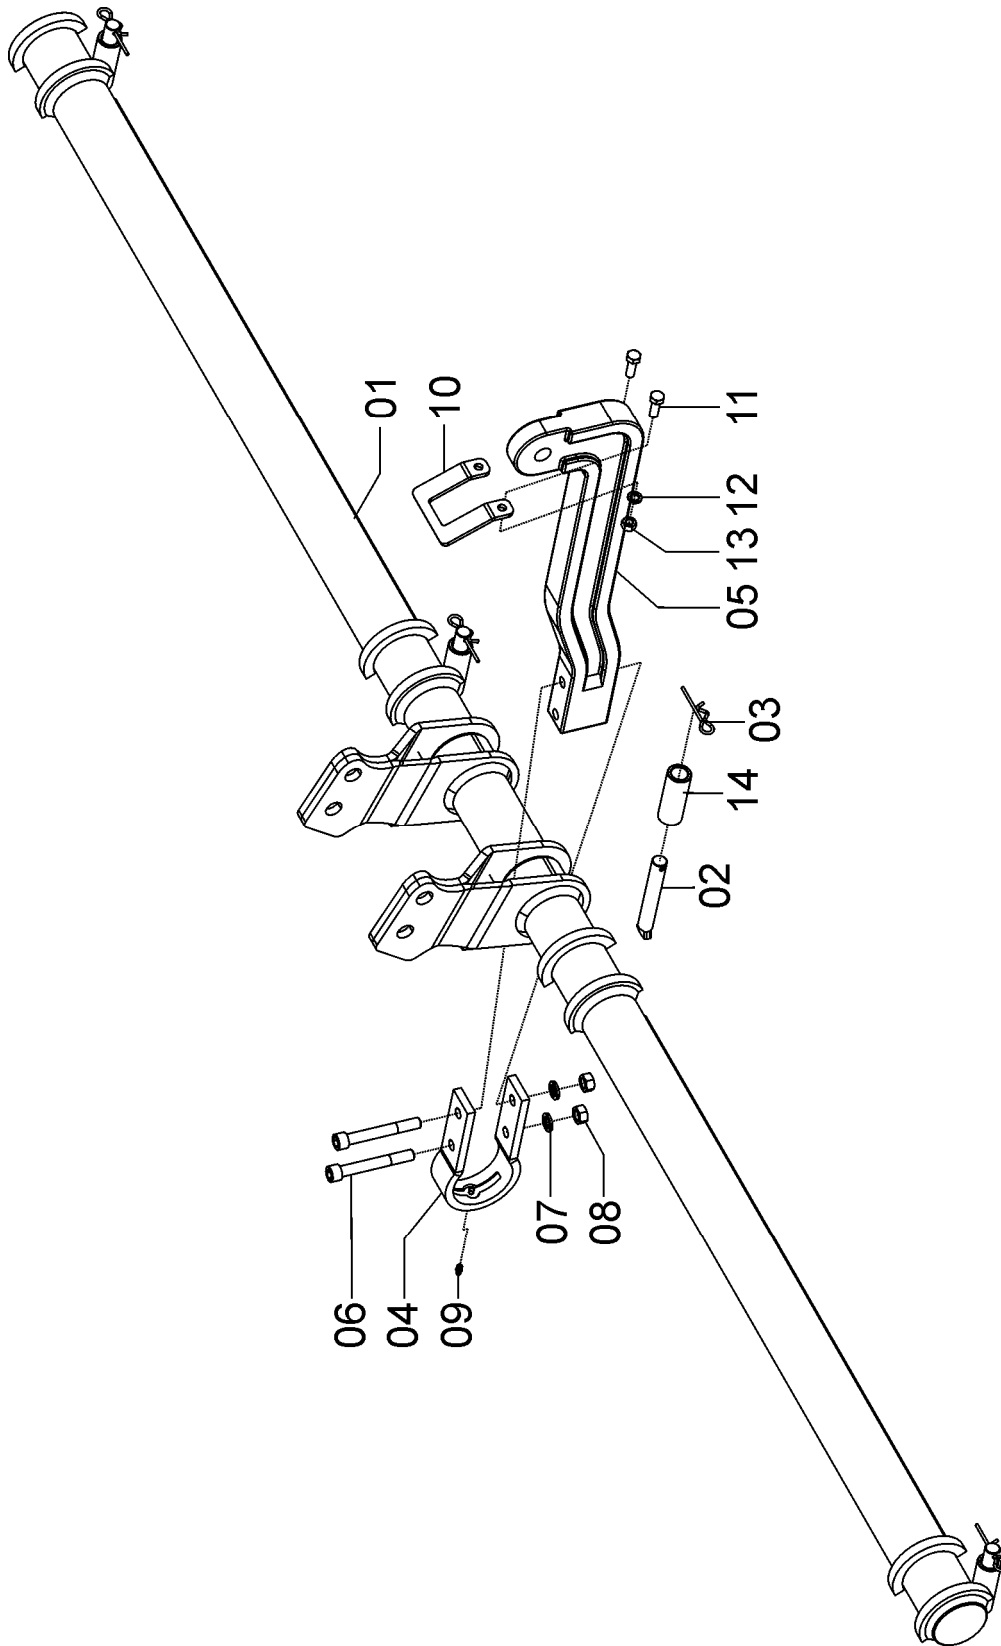

72625600- C.J. ALTERNADOR SOL 08

72625600- CJ. ALTERNADOR SOL 08

REF.	CÓDIGO	DENOMINAÇÃO	QT./CJ.
01	72960200	CJ. ALTERNADOR SOL 08.....	1
02	03130020	PINO DO CHASSI	4
03	04120001	GRAMPO	4
04	03020013	FIXADOR SUP. PISTÃO ALTERN.....	1
05	03020016	BRAÇO DO ACIONADOR.....	1
06	811716120	PARAFUSO CAB. CIL. SEXT. INT. (ALLEN) M 16 X 120	2
07	83010116	ARRUELA DE PRESSÃO M 16	2
08	82050716	PORCA SEXTAVADA M 16	2
09	84300818	GRAXEIRA RETA 8 X 1.25	1
10	72480003	SUPORTE ALTERNADOR.....	1
11	818812035	PARAFUSO CAB. SEXT. M 12 X 35 8.8.....	2
12	83010112	ARRUELA DE PRESSÃO M 12	2
13	82050712	PORCA SEXTAVADA M 12	2
14	72470001	BUCHA	4