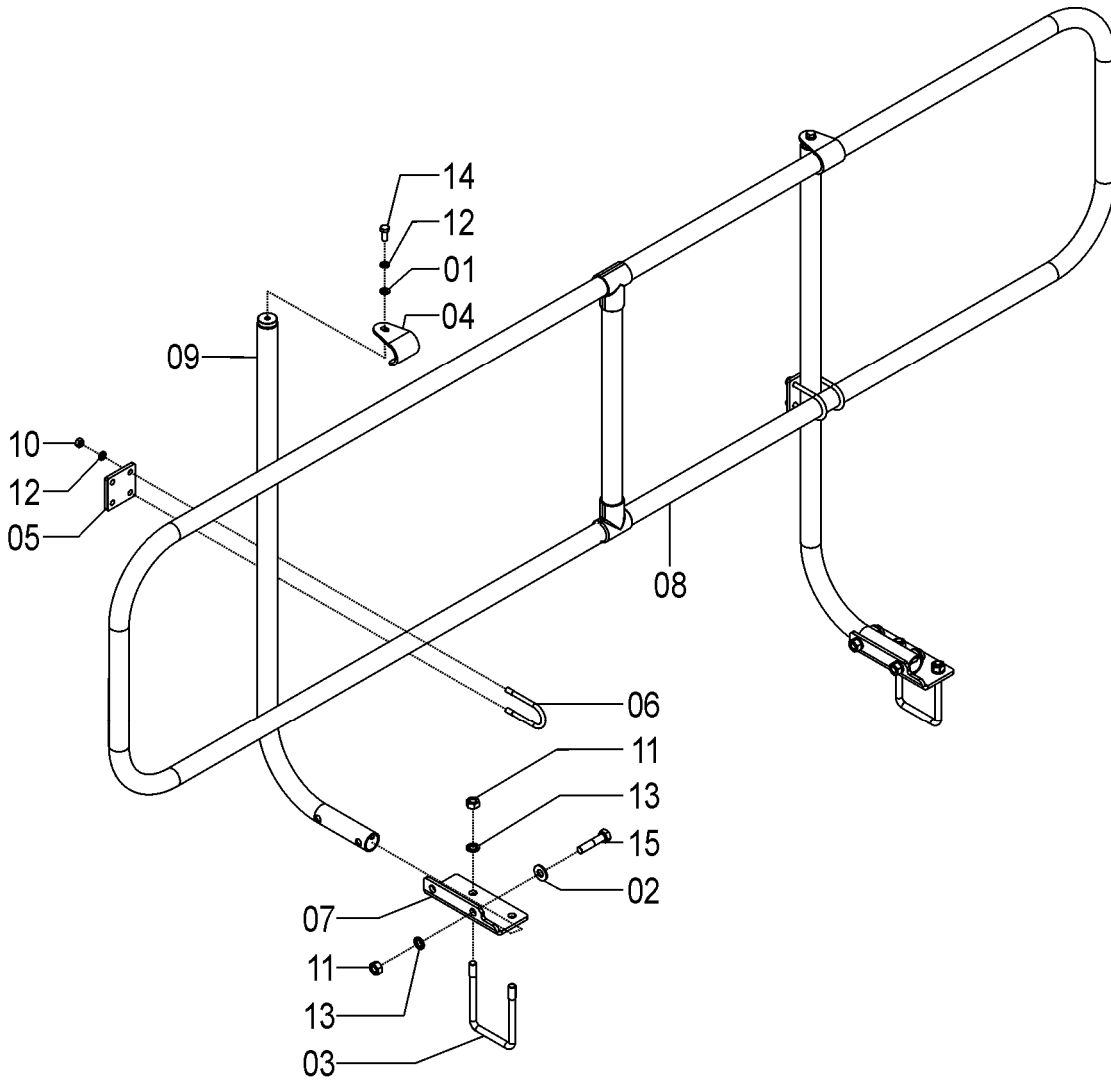

72655001 – C.J. SANTO ANTÔNIO MAIOR SOL 11/17 VACUUM SYSTEM

72655001 – CJ. SANTO ANTÔNIO MAIOR SOL 11/17 VACUUM SYSTEM

REF.	CÓDIGO	DENOMINAÇÃO	QT./CJ.
01	03070070	ARRUELA LISA.....	2
02	28040023	ARRUELA.....	4
03	72450029	ABRAÇADEIRA.....	2
04	72650004	SUPORTE SUPERIOR.....	2
05	72650005	CHAPA SUPORTE.....	2
06	72650006	ABRAÇADEIRA.....	4
07	72650007	"L" DE FIXAÇÃO.....	2
08	72650100	CJ. PEGA-MÃO MAIOR.....	1
09	72650200	CJ. SUPORTE PEGA-MÃO.....	2
10	82050708	PORCA SEXTAVADA M 8.....	8
11	82050712	PORCA SEXTAVADA M 12.....	8
12	83010108	ARRUELA DE PRESSÃO M 8.....	10
13	83010112	ARRUELA DE PRESSÃO M 12.....	8
14	818708020	PARAFUSO CAB. SEXT. M 8 X 20.....	2
15	818712055	PARAFUSO CAB. SEXT. M 12 X 55.....	4