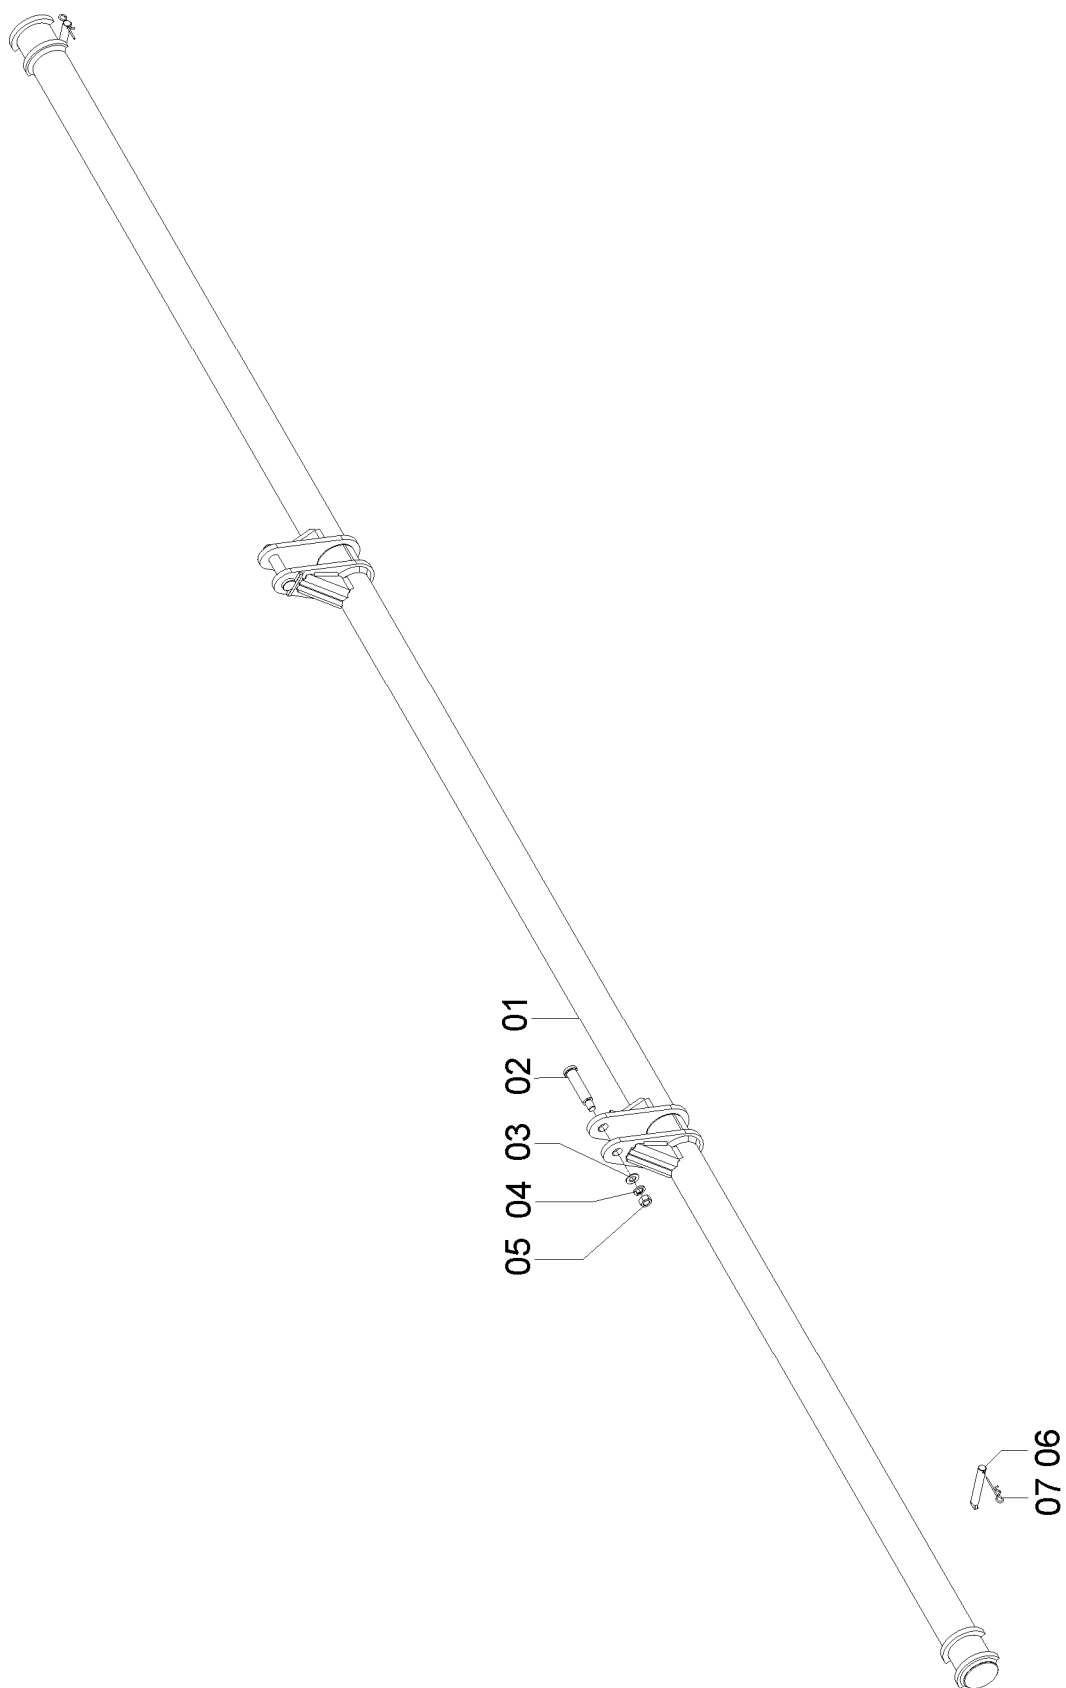

72625800 - C.J. ALTERNADOR SOL 13E

72625800- CJ. ALTERNADOR SOL 13E

REF.	CÓDIGO	DENOMINAÇÃO	QT./CJ.
01	72760200	CJ. ALTERNADOR.....	1
02	72620001	PINO ALTERNADOR	2
03	18020002	ARRUELA LISA	2
04	83010120	ARRUELA DE PRESSÃO M 20	2
05	82050720	PORCA SEXTAVADA M 20	2
06	03130020	PINO DO CHASSI	2
07	04120001	GRAMPO.....	2