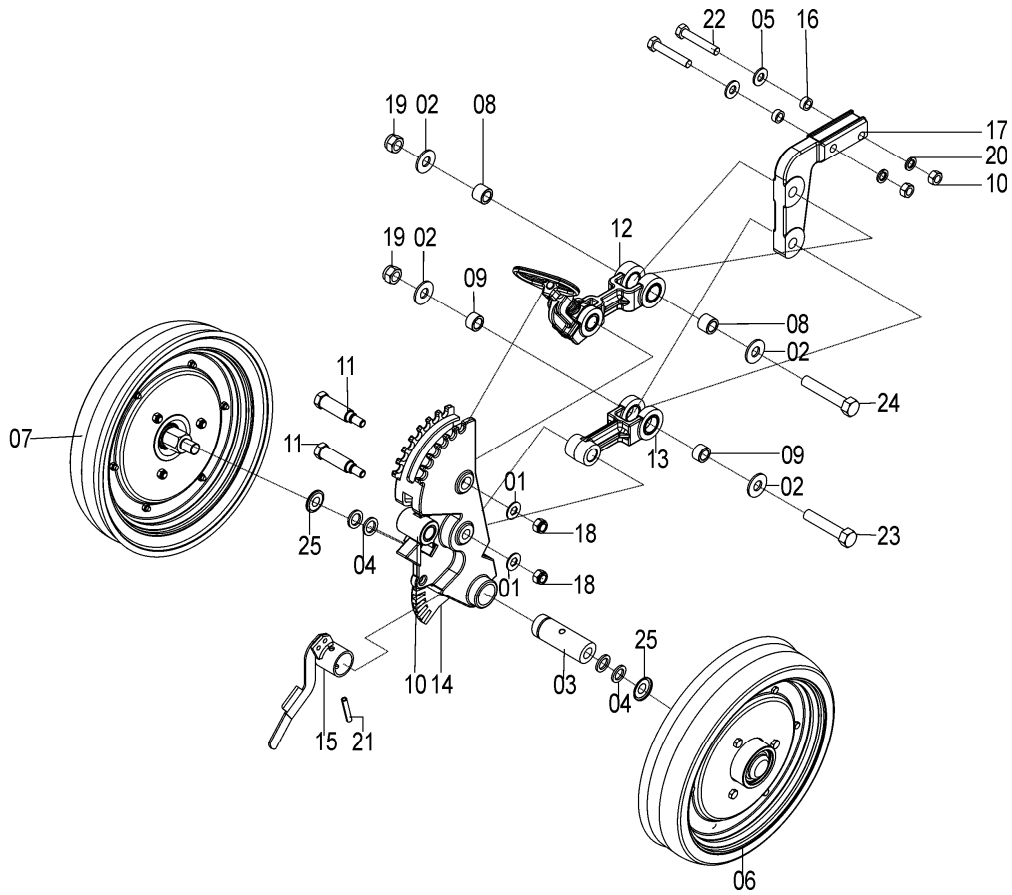

72455054 - CJ. LIMITADOR DE PROFUNDIDADE BANDA ESTREITA

72455054 - CJ. LIMITADOR DE PROFUNDIDADE BANDA ESTREITA

REF.	CÓDIGO	DENOMINAÇÃO	QT./CJ.
01	03100051	ARRUELA.....	2
02	15140010	ARRUELA.....	4
03	36190014	EIXO MAIOR R.D.C.E.	1
04	15160010	ARRUELA.....	4
05	28040023	ARRUELA.....	2
06	36195505	CJ. BANDA DIR. SEM DISTANCIADOR (RDCE).....	1
07	36195506	CJ. BANDA ESQ. SEM DISTANCIADOR (RDCE)	1
08	56020014	BUCHA	2
09	56020018	BUCHA	2
10	8205071208	PORCA SEXTAVADA DIN 934 MA12-8	2
11	56020046	PARAFUSO DO LIMITADOR.....	2
12	56025003	CJ BRAÇO SUPERIOR	1
13	56025004	CJ. BRAÇO INFERIOR	1
14	56025008	CJ.SUPORTE	1
15	56025012	CJ.REGULADOR	1
16	72450032	BUCHA FIXAÇÃO	2
17	72450068	SUPORTE LIMITADOR BANDA ESTREITA TOWER.....	1
18	82000712	PORCA AUTOTR. M12 DS.....	2
19	82000716	PORCA AUTOTR. M16 DS.....	2
20	83010112	ARRUELA PRESSÃO M12	2
21	92010845	PINO ELÁSTICO M8X45	1
22	818812070	PARAFUSO CAB SEX M12X70 8.8	2
23	818816080	PARAFUSO CAB. SEX. M16X80 8.8	1
24	818816090	PARAFUSO CAB. SEX. M16X90 8.8	1
25	9016110390	ANEL NILOS F-110390 AV INOX	2