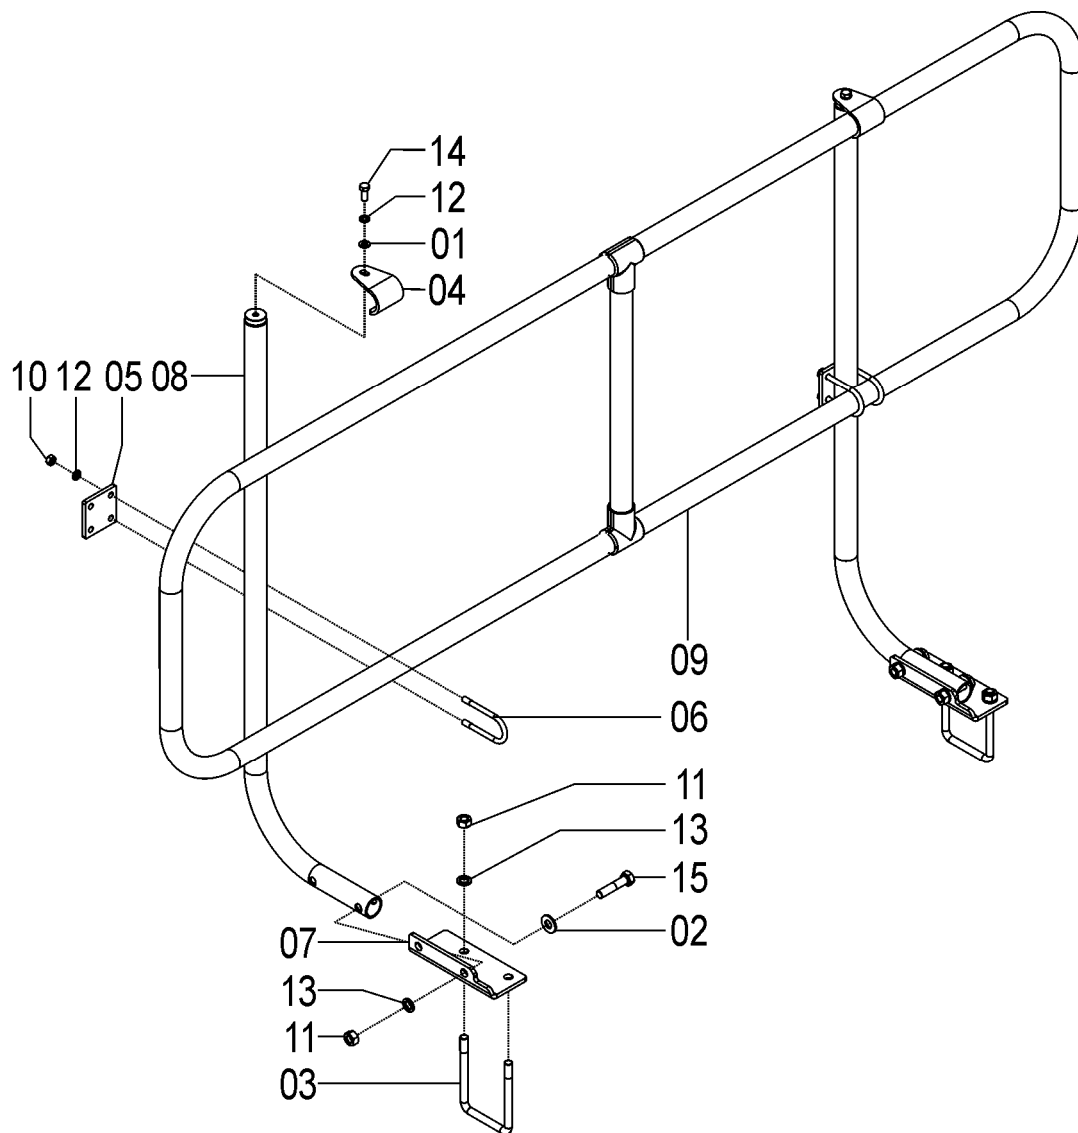

72655002 – C.J. SANTO ANTÔNIO MENOR SOL 09/10/13E/13/15 VACUUM SYSTEM

72655002 – CJ. SANTO ANTÔNIO MENOR SOL 09/10/13E/13/15 VACUUM SYSTEM

REF.	CÓDIGO	DENOMINAÇÃO	QT./CJ.
01	03070070	ARRUELA LISA.....	2
02	28040023	ARRUELA.....	4
03	72450029	ABRAÇADEIRA	2
04	72650004	SUPORTE SUPERIOR	2
05	72650005	CHAPA SUPORTE.....	2
06	72650006	ABRAÇADEIRA.....	4
07	72650007	"L" DE FIXAÇÃO	2
08	72650200	CJ. SUPORTE PEGA-MÃO	2
09	72650300	CJ. PEGA MÃO-MENOR	1
10	82050708	PORCA SEXTAVADA M 8	8
11	82050712	PORCA SEXTAVADA M 12	8
12	83010108	ARRUELA DE PRESSÃO M 8	10
13	83010112	ARRUELA DE PRESSÃO M 12	8
14	818708020	PARAFUSO CAB. SEXT. M 8 X 20	2
15	818712055	PARAFUSO CAB. SEXT. M 12 X 55	4