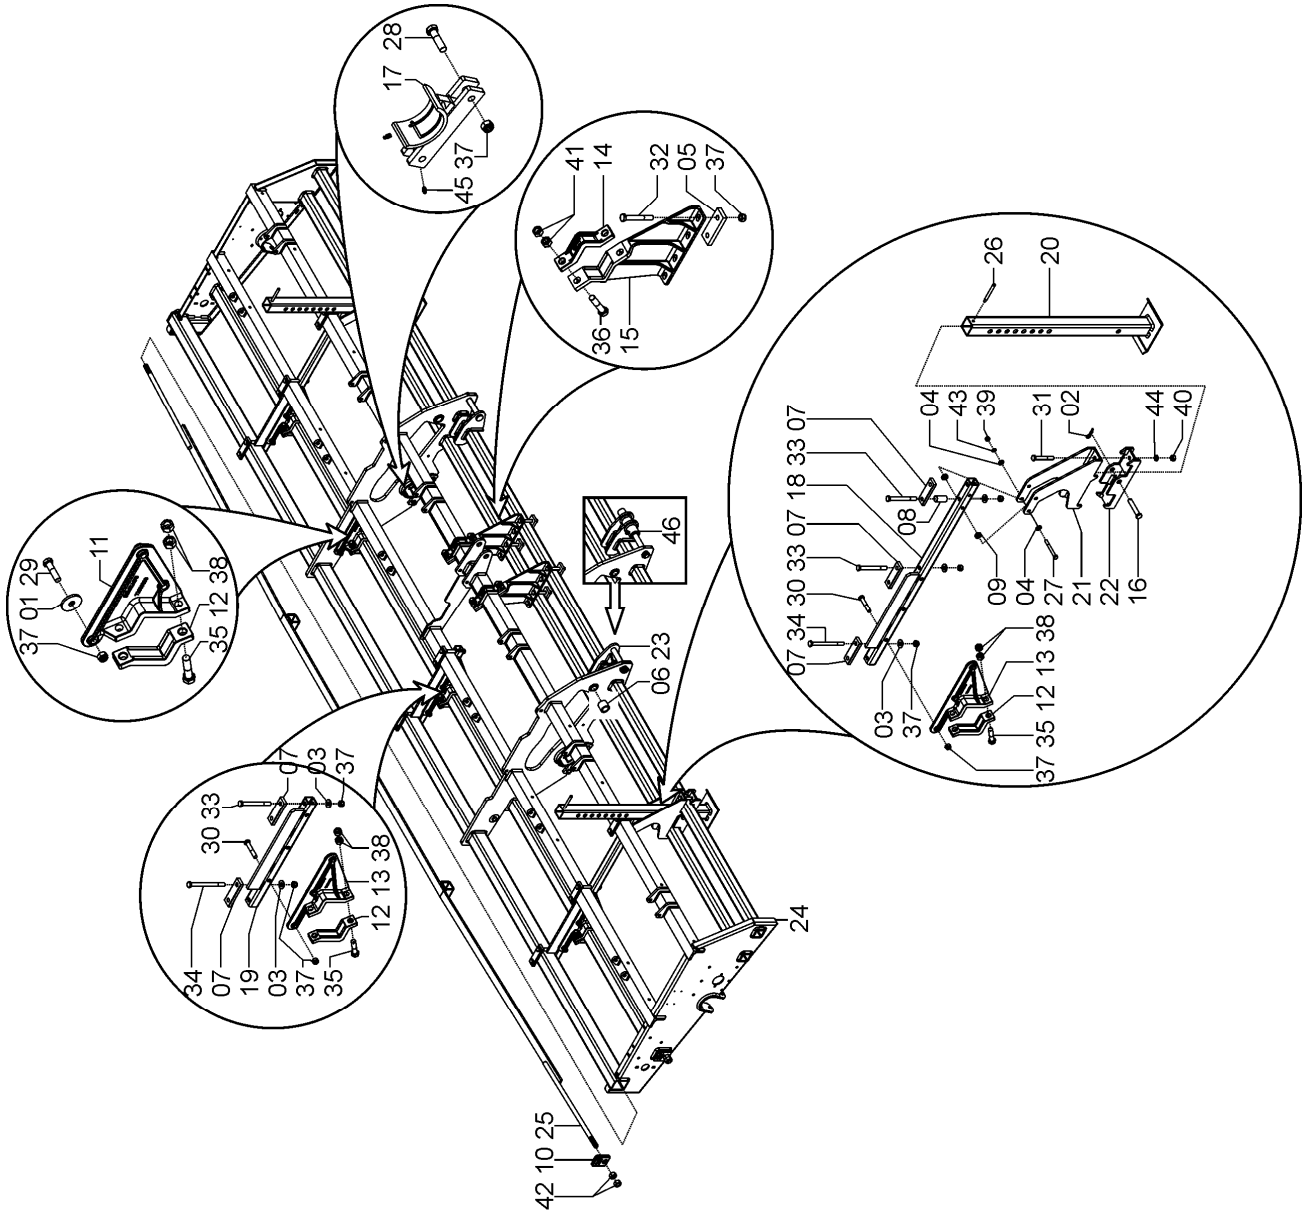

72605200 - CJ. CHASSI SOL 13

REF.	CÓDIGO	DENOMINAÇÃO	QT./CJ.
01	02070008	ARRUELA LISA	6
02	15070001	GRAMPO	2
03	15140010	ARRUELA LISA	16
04	28040023	ARRUELA LISA	8
05	72480002	GUIA MENOR.....	4
06	72600001	APOIO ALTERNADOR.....	2
07	72600002	ENCOSTO SUPORTE.....	8
08	72600003	TUBO SEPARADOR	2
09	72600008	BUCHA SEPARADORA	8
10	72600009	APOIO LATERAL	4
11	72600010	BATENTE MÓVEL DIR.	1
11	72600011	BATENTE MÓVEL ESQ.....	1
12	72600012	ABRAÇADEIRA TUBO	5
13	72600013	BATENTE TUBO	3
14	72600014	ABRAÇADEIRA CANTONEIRA	2
15	72600015	GUIA CHASSI.....	2
16	72600016	PINO MACACO	2
17	72600200	CJ. REFORÇO CHASSI.....	2
18	72600500	CJ. TENSOR MAIOR.....	2
19	72600600	CJ. TENSOR MENOR	1
20	72600700	CJ. PE MACACO.....	2
21	72600800	CJ. SUPORTE MACACO	2
22	72600900	CJ. SUPORTE INFERIOR MACACO.....	2
23	72605003	CJ.ENGATE CHASSI SOL ESQ.	1
23	72605004	CJ.ENGATE CHASSI SOL DIR.....	1
24	72750100	CJ. CHASSI	1
25	72750200	CJ. TENSOR	2
26	77050009	APOIO.....	2
27	818812110	PARAFUSO CAB. SEXT. M 12 X 110 8.8.....	4
28	818816060	PARAFUSO CAB. SEXT. M 16 X 60 8.8.....	4
29	818816065	PARAFUSO CAB. SEXT. M 16 X 65 8.8.....	6
30	818816090	PARAFUSO CAB. SEXT. M 16 X 90 8.8.....	9
31	818816110	PARAFUSO CAB. SEXT. M 16 X 110 8.8.....	4
32	818816120	PARAFUSO CAB. SEXT. M 16 X 120 8.8.....	8
33	818816160	PARAFUSO CAB. SEXT. M 16 X 160 8.8.....	10
34	818816190	PARAFUSO CAB. SEXT. M 16 X 190 8.8.....	6
35	818820085	PARAFUSO CAB. SEXT. M 20 X 85 8.8.....	10
36	818820100	PARAFUSO CAB. SEXT. M 20 X 100 8.8.....	4
37	82000716	PORCA AUTOTR.M16 DS	43
38	82050620	PORCA SEXT. MB 20	20
39	82050712	PORCA SEXT. M 12.....	4
40	82050716	PORCA SEXT. M 16.....	4
41	82050720	PORCA SEXT. M 20.....	8
42	82050724	PORCA SEXT. M 24.....	8
43	83010112	ARRUELA DE PRESSÃO M 12	4
44	83010116	ARRUELA DE PRESSÃO M 16	4
45	84300818	GRAXEIRA RETA 8 X 1,25	6
46	72605001	CJ. ENGATE CHASSI SOL ESQ. (CONFORME AJUSTE).....	1
46	72605002	CJ. ENGATE CHASSI SOL DIR. (CONFORME AJUSTE)	1