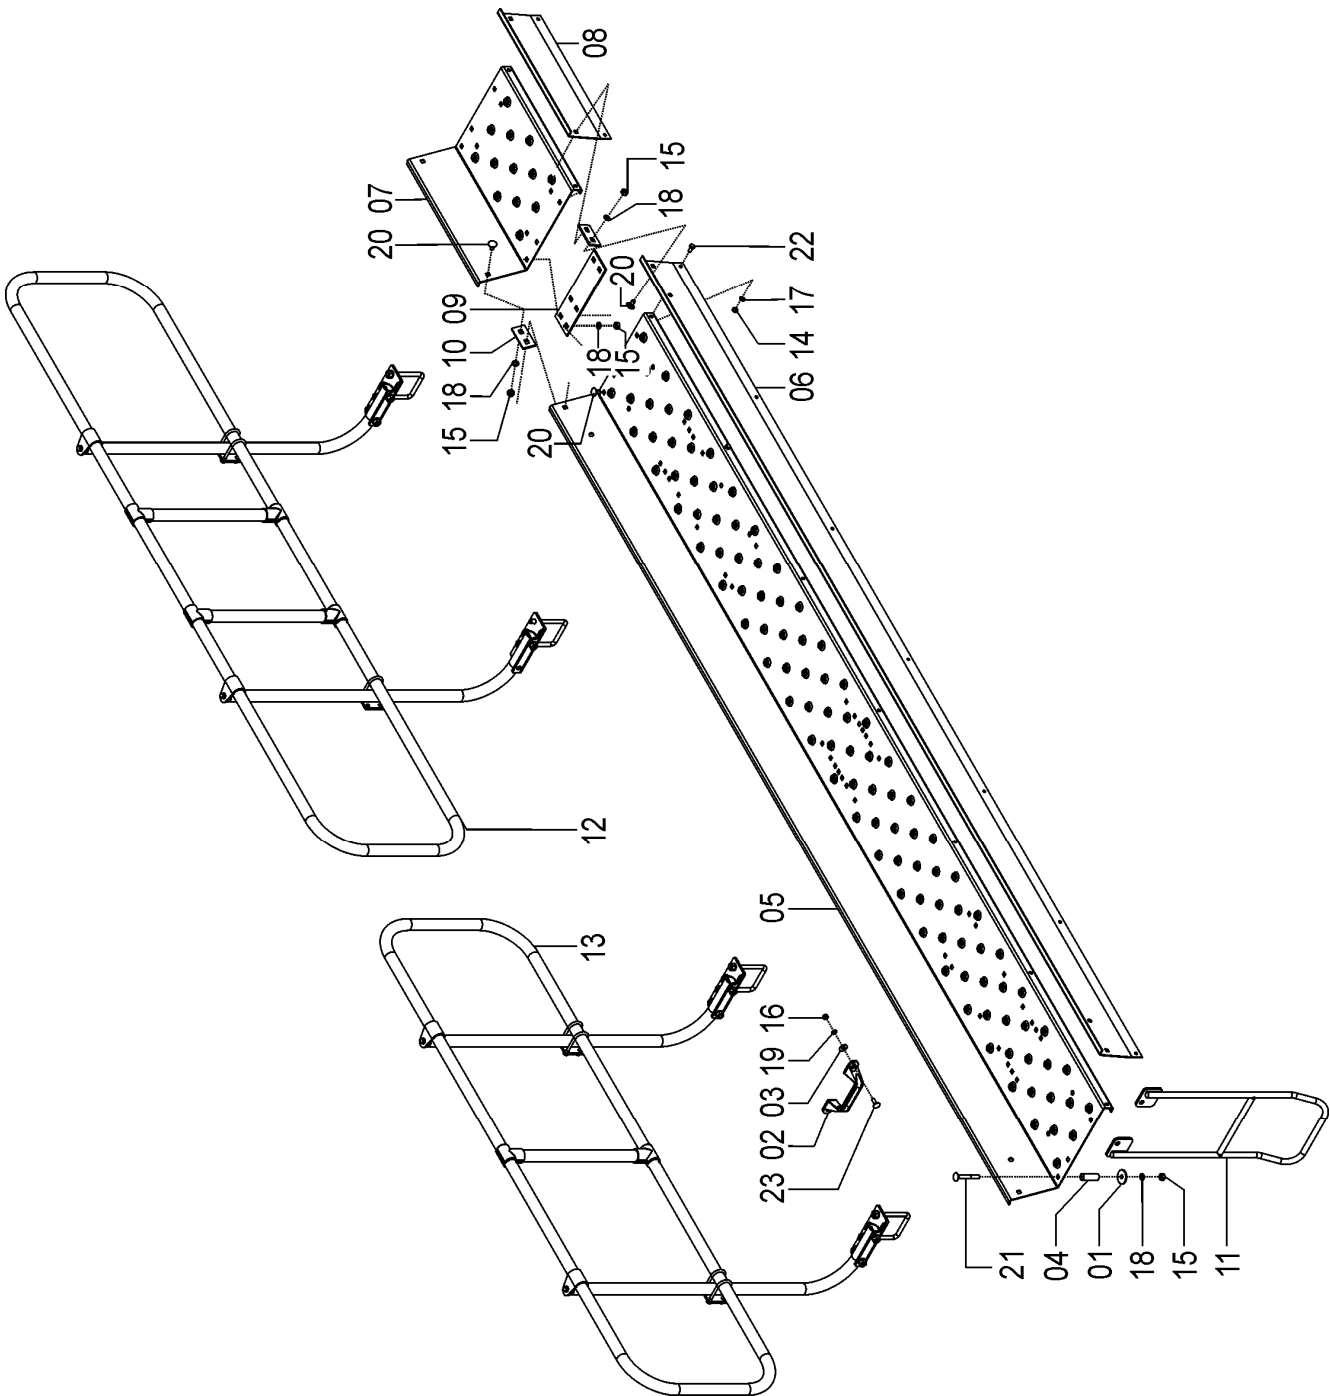

72657200 – CJ. PLATAFORMA E CORRIMÃO SOL 15 VACUUM SYSTEM

72657200 – CJ. PLATAFORMA E CORRIMÃO SOL 15 VACUUM SYSTEM

REF.	CÓDIGO	DENOMINAÇÃO	QT./CJ.
01	03320010	ARRUELA LISA.....	4
02	27070009	PUXADOR DA TAMPA	2
03	56120025	ARRUELA LISA M 8 INOX.....	4
04	72650009	BUCHA ESCORA PLATAFORMA	4
05	72650010	PLATAFORMA SOL 7/11/3/15/17.....	2
06	72650011	PROTEÇÃO DA PLATAFORMA.....	2
07	72650016	PLATAFORMA MENOR SOL 15	1
08	72650017	PROTEÇÃO DA PLATAFORMA MENOR SOL 15.....	1
09	72650020	EMENDA PLATAFORMAS	2
10	72650021	EMENDA MENOR PLATAFORMAS.....	4
11	72650400	CJ. ESCADA	2
12	72657101	CJ. SANTO ANTÔNIO SOL TOWER 15 VS.....	1
13	72655002	CJ SANTO ANTÔNIO MENOR.....	2
14	82050708	PORCA SEXTAVADA M 8.....	16
15	82050710	PORCA SEXTAVADA M 10.....	24
16	82150708	PORCA SEXTAVADA M 8 INOX	4
17	83010108	ARRUELA DE PRESSÃO M 8.....	16
18	83010110	ARRUELA DE PRESSÃO M 10.....	24
19	83080108	ARRUELA DE PRESSÃO M 8 INOX	4
20	816810020	PARAFUSO CAB. CIL. P. Q. (FRANCÊS) M 10 X 20 8.8	20
21	816810080	PARAFUSO CAB. CIL. P. Q. (FRANCÊS) M 10 X 80 8.8	4
22	818808016	PARAFUSO CAB. SEXT. M 8 X 16 8.8	16
23	8161008025	PARAFUSO CAB. CIL. P. Q. (FRANCÊS) M 8 X 25 INOX	4