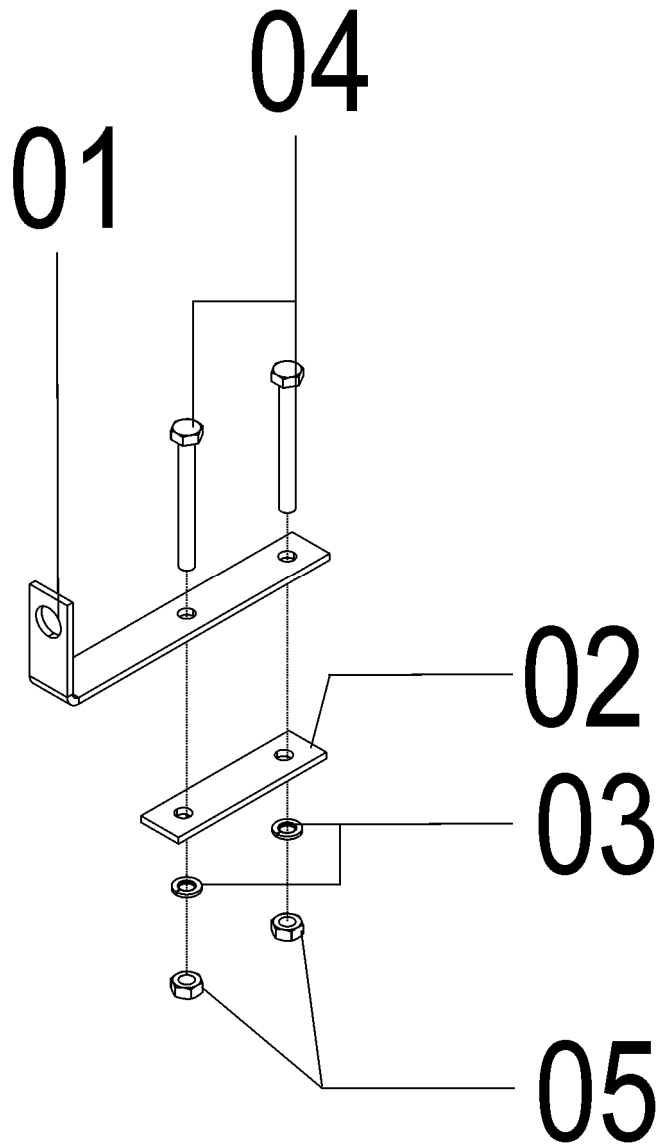

72635500 – CJ. SUPORTE SENSOR SEMETRONIC SOL VACUUM SYSTEM

72635500 – C.J. SUPORTE SENSOR SEMETRONIC SOL VACUUM SYSTEM

REF.	CÓDIGO	DENOMINAÇÃO	QT./CJ.
01	72630080	SUPORTE SENSOR HECTARE	1
02	72630081	GUIA SUPORTE.....	1
03	83010110	ARRUELA PRESSÃO M10.....	2
04	818810095	PARAFUSO CAB. SEX. M10X95 8.8.....	2
05	8205071008	PORCA SEXTAVADA DIN934 MA10-8.....	2