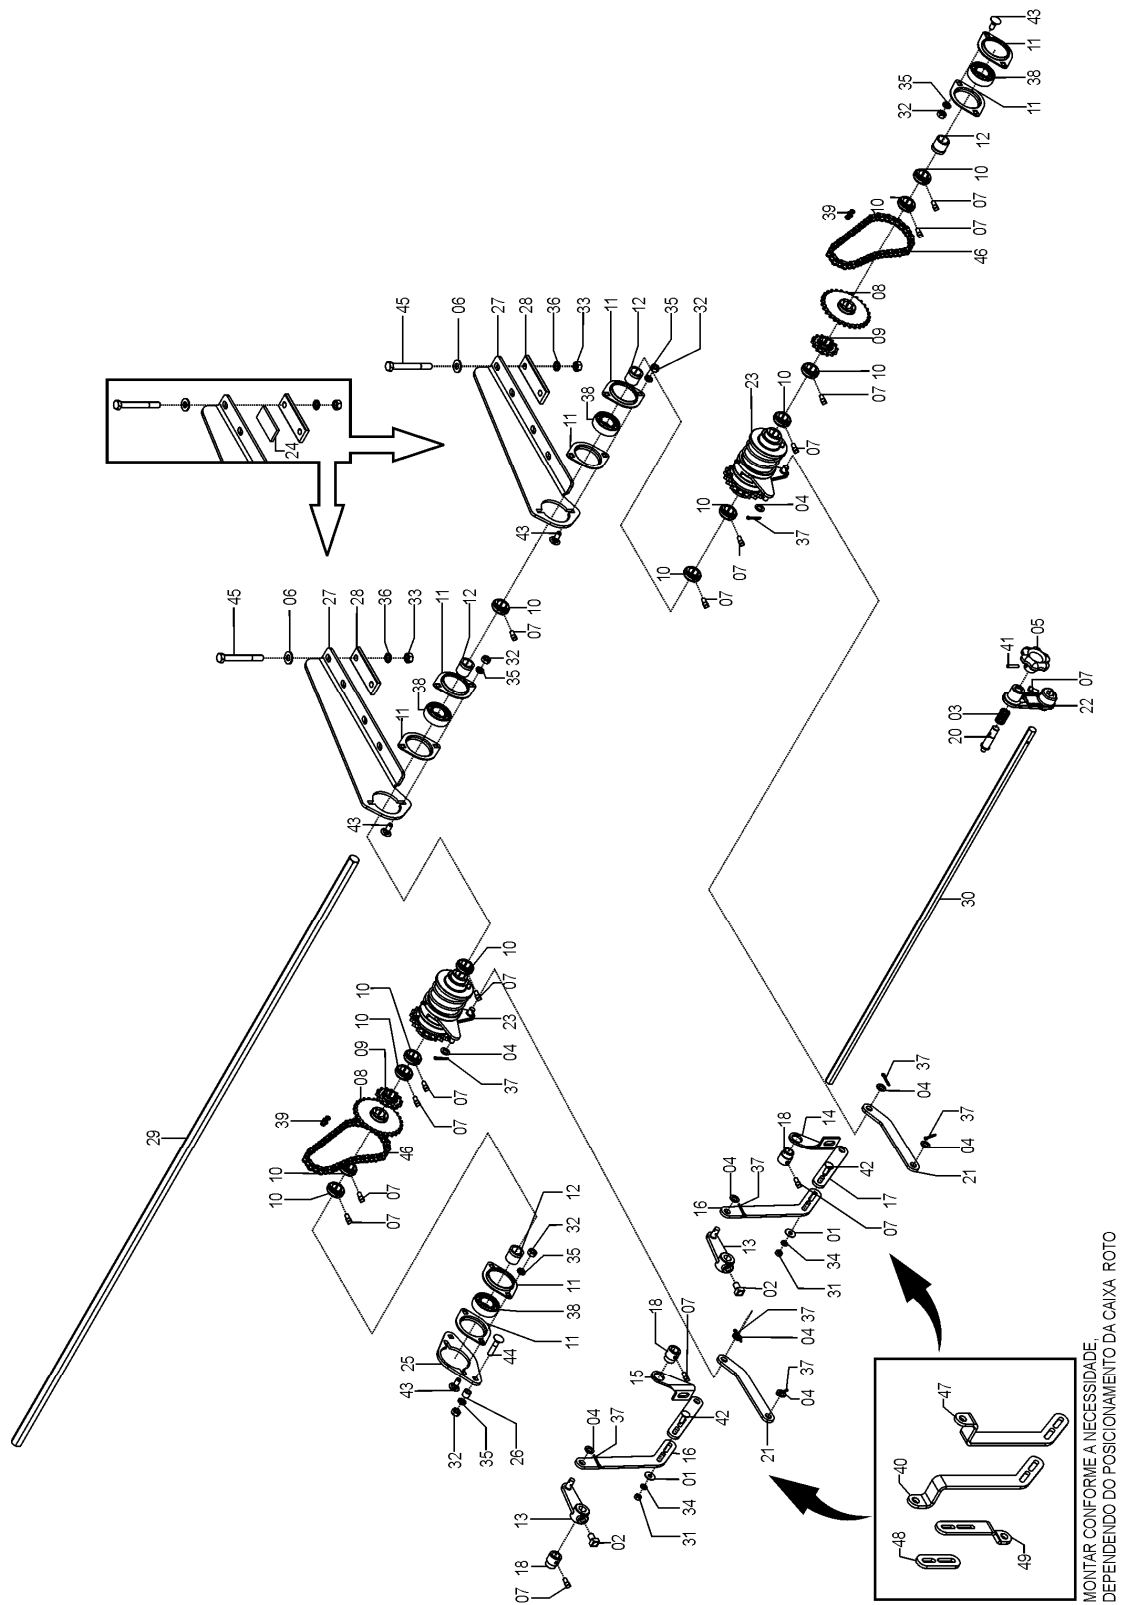

72635308 – CJ. CATRACA SOL 13E

72635308 – CJ. CATRACA SOL 13E

REF.	CÓDIGO	DENOMINAÇÃO	QT./ CJ.
01	01020010	ARRUELA LISA M8	8
02	03100024	PARAFUSO	4
03	15170012	MOLA	2
04	15230030	ARRUELA	16
05	28020021	MANIPULO	2
06	28040023	ARRUELA	16
07	28060025	PARAFUSO RECARTILHADO	32
08	28060051	ENGRENAGEM Z 28	4
09	28060055	ENGRENAGEM 14 Z	4
10	28060062	BATENTE	24
11	28060073	MANCAL FLANGEADO	16
12	35050047	BUCHA.....	8
13	36050059	ACIONADOR	4
14	72260007	APOIO EIXO ESQ.	2
15	72260008	APOIO EIXO DIR.	2
16	72270001	ACIONADOR MAIOR CATRACA	4
17	72270002	ACIONADOR MENOR CATRACA.....	4
18	72270004	APOIO CENTRAL CATRACA.....	6
19	72270006	ACIONADOR MENOR CATRACA (ADICIONAL)	4
20	72270009	PINO TRAVA	2
21	72270011	ACIONADOR RODADO CATRACA	4
22	72630058	SEDE CATRACA	2
23	72275001	CJ. CATRACA DIR. SOL 9	2
23	72275002	CJ. CATRACA ESQ. SOL9.....	2
24	72630004	CHAPA DE REGULAGEM.....	8
25	72630001	FIXADOR CATRACA	2
26	72630002	BUCHA CHAPA CATRACA.....	4
27	72630014	APOIO TRANSMISSÃO	4
28	72630015	APOIO INFERIOR	8
29	72630078	EIXO CATRACA INFERIOR S13E	2
30	72630079	EIXO CATRACA SUPERIOR S13E.....	2
31	8205070808	PORCA SEXTAVADA DIN 934 MA 08-08	8
32	8205071008	PORCA SEXTAVADA DIN 934 MA 10-08	20
33	8205071208	PORCA SEXTAVADA DIN 934 MA 12-08	16
34	83010108	ARRUELA PRESSÃO M8.....	8
35	83010110	ARRUELA PRESSÃO M10.....	20
36	83010112	ARRUELA PRESSÃO M12.....	16
37	85001435	CONTRAPINO 5/32x1	16
38	88200230	ROLAMENTO ORAE 30 NPPB	8
39	91226000	EMENDA ASA 40	4
40	72630055	ACIONADOR MAIOR CATRACA DIR. (CONF. AJUSTE)	1
41	92010630	PINO ELÁSTICO M6X30	2
42	816808025	PARAFUSO CAB. CIL. P.Q. (FRANCÊS) M8X25 8.8	8
43	816810025	PARAFUSO CAB.CIL. P. Q. (FRANCÊS) M10X25 8.8	16
44	816810050	PARAFUSO CAB.CIL. P. Q. (FRANCÊS) M10X50 8.8	4
45	818812110	PARAFUSO CAB. SEX. M12X110 8.8	16
46	91126000	CORRENTE DE ROLOS ASA-40 (51 ELOS)	4
47	72630056	ACIONADOR MAIOR CATRACA ESQ. (CONF. AJUSTE)	1
48	72630053	ACIONADOR MENOR CATRACA (CONF. AJUSTE)	4
49	72630054	ACIONADOR MENOR CATRACA (CONF. AJUSTE)	2