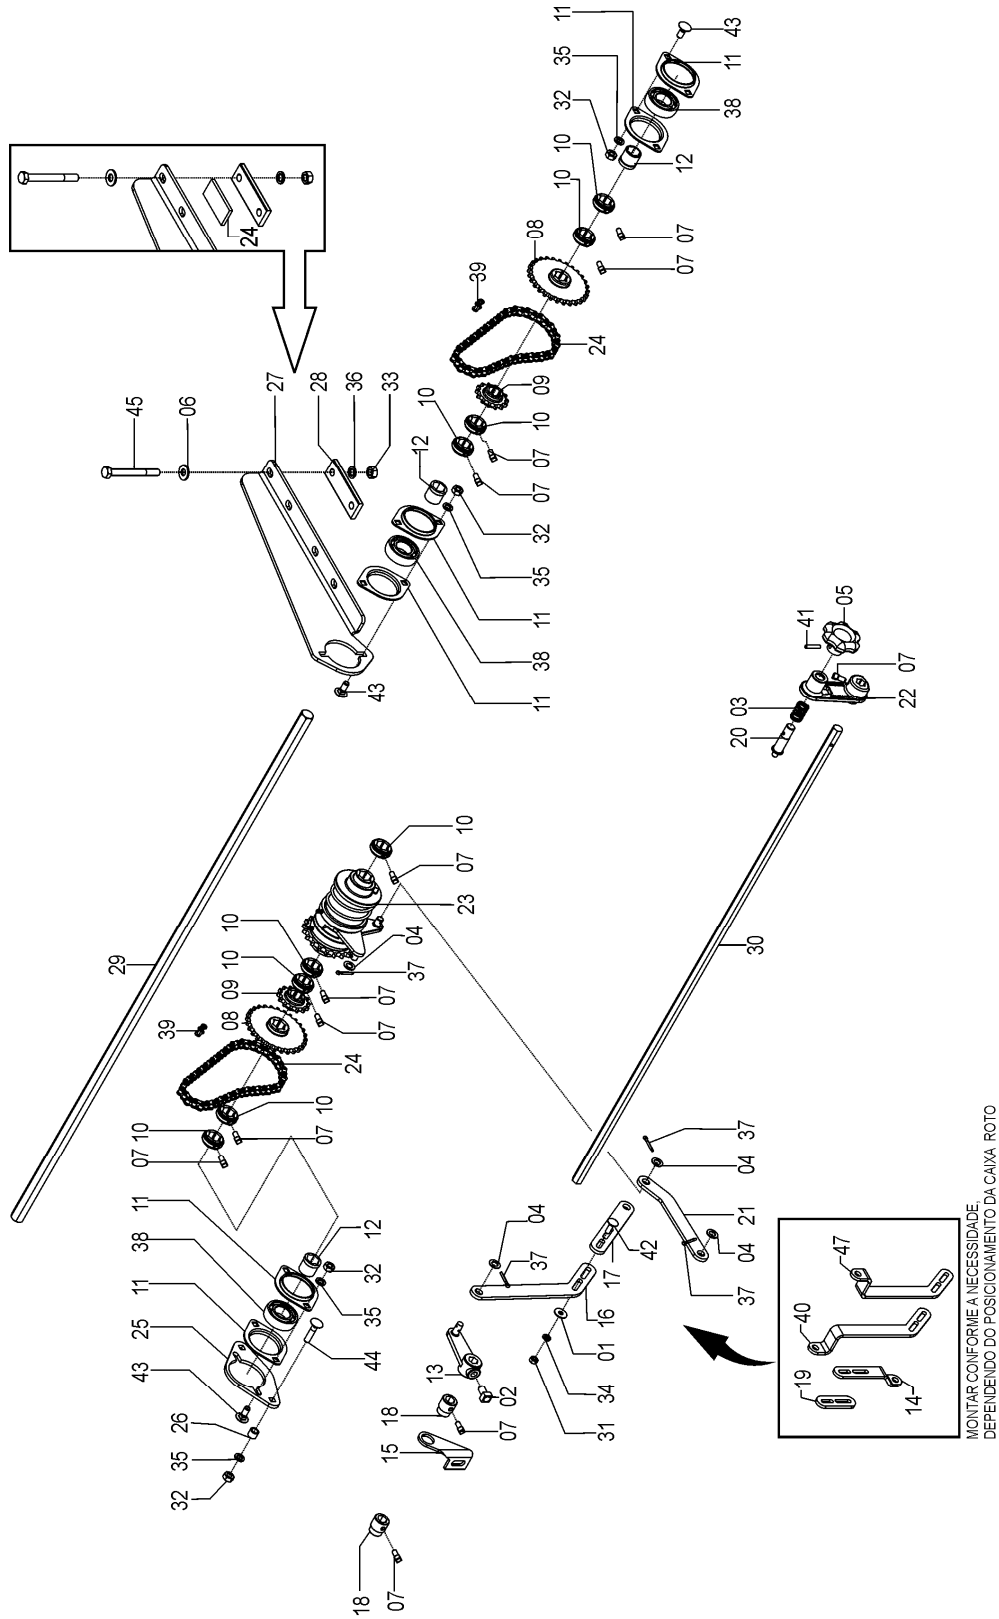

72635305 – C.J. CATRACA SOL 07

72635305 – CJ. CATRACA SOL 07

REF.	CÓDIGO	DENOMINAÇÃO	QT./CJ.
01	01020010	ARRUELA LISA M8.....	4
02	03100024	PARAFUSO.....	2
03	15170012	MOLA.....	2
04	15230030	ARRUELA.....	8
05	28020021	MANIPULO.....	2
06	28040023	ARRUELA.....	8
07	28060025	PARAFUSO RECARTILHADO.....	24
08	28060051	ENGRENAGEM Z 28.....	4
09	28060055	ENGRENAGEM 14 Z.....	4
10	28060062	BATENTE.....	18
11	28060073	MANCAL FLANGEADO.....	12
12	35050047	BUCHA.....	6
13	36050059	ACIONADOR.....	2
14	72260007	APOIO EIXO ESQ.....	1
15	72260008	APOIO EIXO DIR.....	1
16	72270001	ACIONADOR MAIOR CATRACA.....	2
17	72270002	ACIONADOR MENOR CATRACA.....	2
18	72270004	APOIO CENTRAL CATRACA.....	4
19	72270006	ACIONADOR MENOR CATRACA (ADICIONAL).....	2
20	72270009	PINO TRAVA.....	2
21	72270011	ACIONADOR RODADO CATRACA.....	2
22	72630058	SEDE CATRACA.....	2
23	72275001	CJ. CATRACA DIR. SOL 9.....	1
23	72275002	CJ. CATRACA ESQ. SOL9.....	1
24	72630004	CHAPA DE REGULAGEM.....	4
25	72630001	FIXADOR CATRACA.....	2
26	72630002	BUCHA CHAPA CATRACA.....	4
27	72630014	APOIO TRANSMISSÃO.....	2
28	72630015	APOIO INFERIOR.....	4
29	72630036	EIXO CATRACA INFERIOR S7 – 1287.....	2
30	72630043	EIXO CATRACA SUPERIOR S7 – 1157.....	2
31	82050708	PORCA SEXTAVADA M8.....	4
32	82050710	PORCA SEXTAVADA M10.....	16
33	82050712	PORCA SEXTAVADA M12.....	8
34	83010108	ARRUELA PRESSÃO M8.....	4
35	83010110	ARRUELA PRESSÃO M10.....	16
36	83010112	ARRUELA PRESSÃO M12.....	8
37	85001435	CONTRAPINO 5/32x1.....	8
38	88200230	ROLAMENTO ORAE 30 NPPB.....	6
39	91226000	EMENDA ASA 40.....	4
40	72630055	ACIONADOR MAIOR CATRACA DIR. (CONFORME AJUSTE).....	1
41	92010630	PINO ELÁSTICO M6X30.....	2
42	816808025	PARAFUSO CAB. CIL. P. Q. (FRANCÊS) M8X25 8.8.....	4
43	816810025	PARAFUSO CAB. CIL. P. Q. (FRANCÊS) M10X25 8.8.....	12
44	816810045	PARAFUSO CAB. CIL. P. Q. (FRANCÊS) M10X45 8.8.....	4
45	818812110	PARAFUSO CAB. SEX. M12X110 8.8.....	8
46	91126000	CORRENTE DE ROLOS ASA-40 (51 ELOS).....	4
47	72630056	ACIONADOR MAIOR CATRACA ESQ. (CONFORME AJUSTE) ...	1
48	72630053	ACIONADOR MENOR CATRACA (CONFORME AJUSTE).....	4
49	72630054	ACIONADOR MENOR CATRACA (CONFORME AJUSTE).....	2