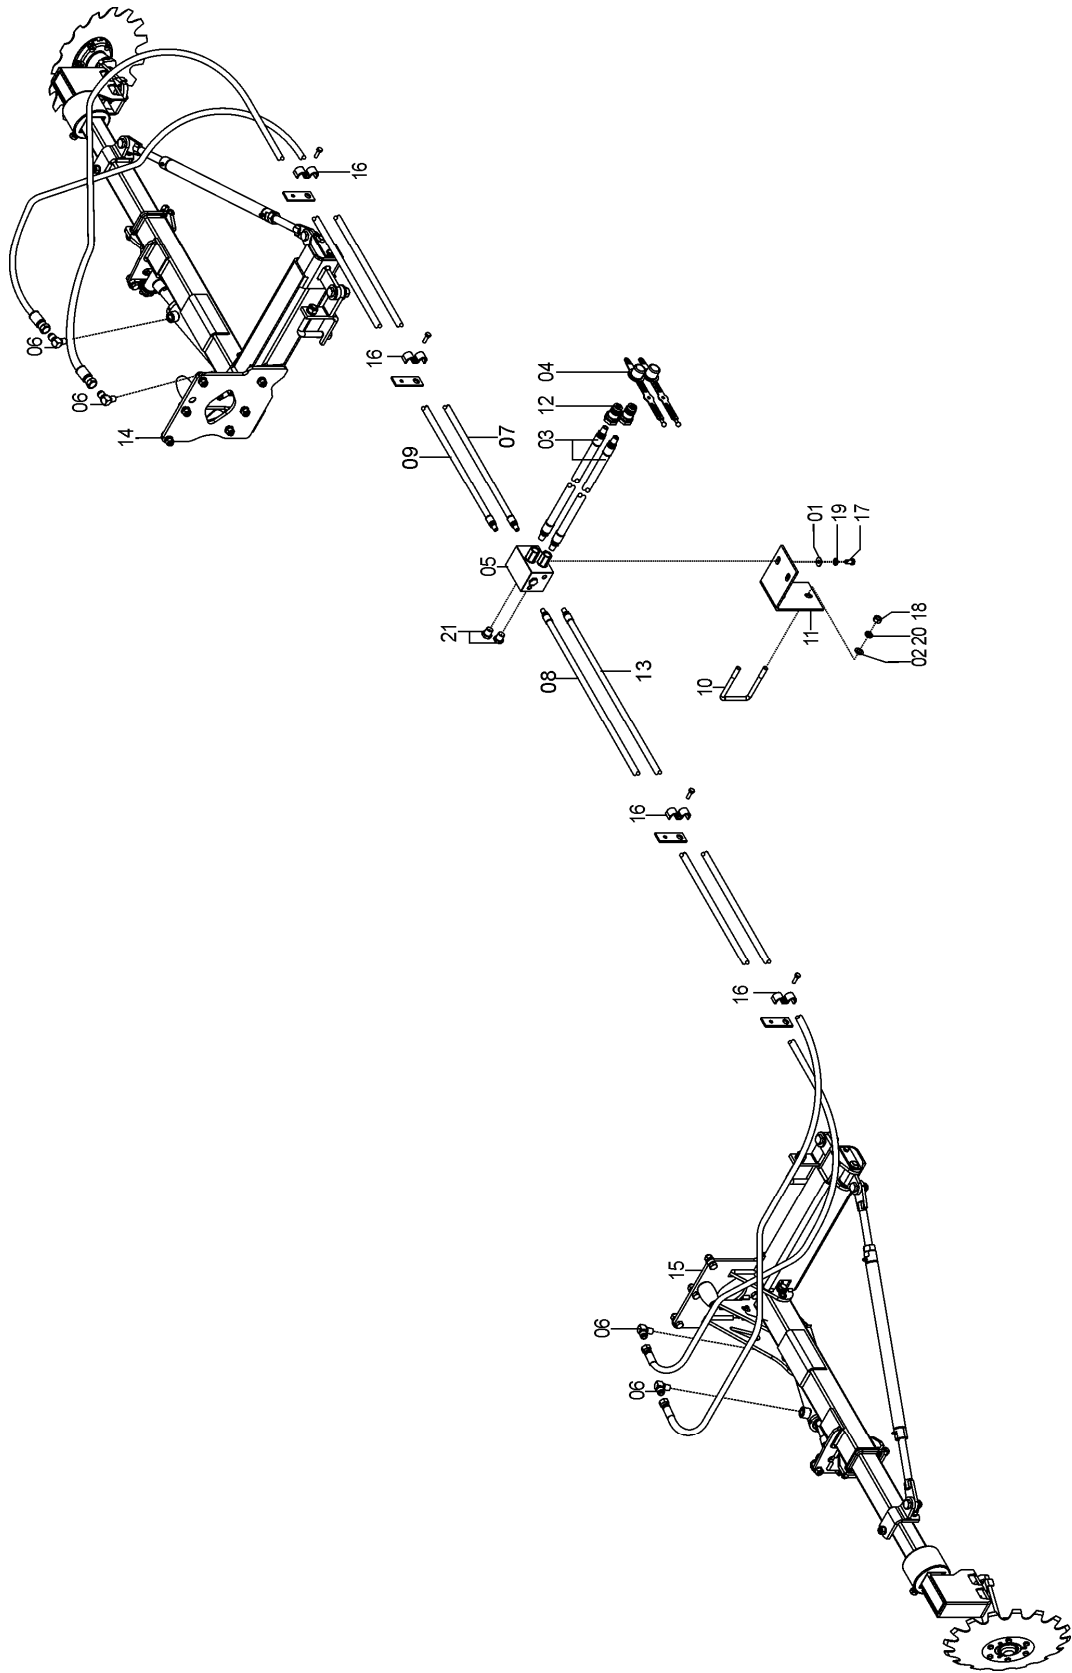

72727200 – CJ. MARCADOR DE LINHAS COM SISTEMA HIDRÁULICO INDEPENDENTE SOL 09

72727200 – CJ. MARCADOR DE LINHAS COM SISTEMA HIDRÁULICO INDEPENDENTE SOL 09

REF.	CÓDIGO	DENOMINAÇÃO	QT./CJ.
01	01020010	ARRUELA LISA M8.....	2
02	03220028	ARRUELA.....	2
03	72645003	CJ. MANGUEIRA 1/2" 3300X1X1	2
04	05010053	TAMPA EXT. ENGATE RÁPIDO	2
05	05252622	VÁLVULA DIVISORA DE FLUXO SEQUENCIAL.....	1
06	05351219	CONEXÃO JOELHO 2024-0608S	4
07	56082400	CJ.MANGUEIRA 9,52X3100X2X1X0X0	1
08	62101300	CJ.MANGUEIRA 9,52X3200X2X1X0X0	1
09	15221600	CJ.MANGUEIRA 9,52X2800X2X1X0X0	1
10	72640003	ABRAÇADEIRA.....	1
11	72640004	SUORTE VÁLVULA.....	1
12	05182596	ENGATE RÁPIDO NPT 1/2" MACHO	2
13	72365006	CJ.MANGUEIRA 9,52X3400X2X1 SOL 9.....	1
14	72695100	CJ.MARCADOR LINHAS ESQ.	1
15	72695400	CJ. MARCADOR LINHAS DIR.....	1
16	72725006	CJ. PRESILHA	4
17	81812230	PARAFUSO CAB. SEX. 3/8X3/4.....	2
18	82050712	PORCA SEXTAVADA M12	2
19	83010110	ARRUELA PRESSÃO M10	2
20	83010112	ARRUELA PRESSÃO M12	2
21	05310039	TAMPÃO MACHO 3/8" NPT	2