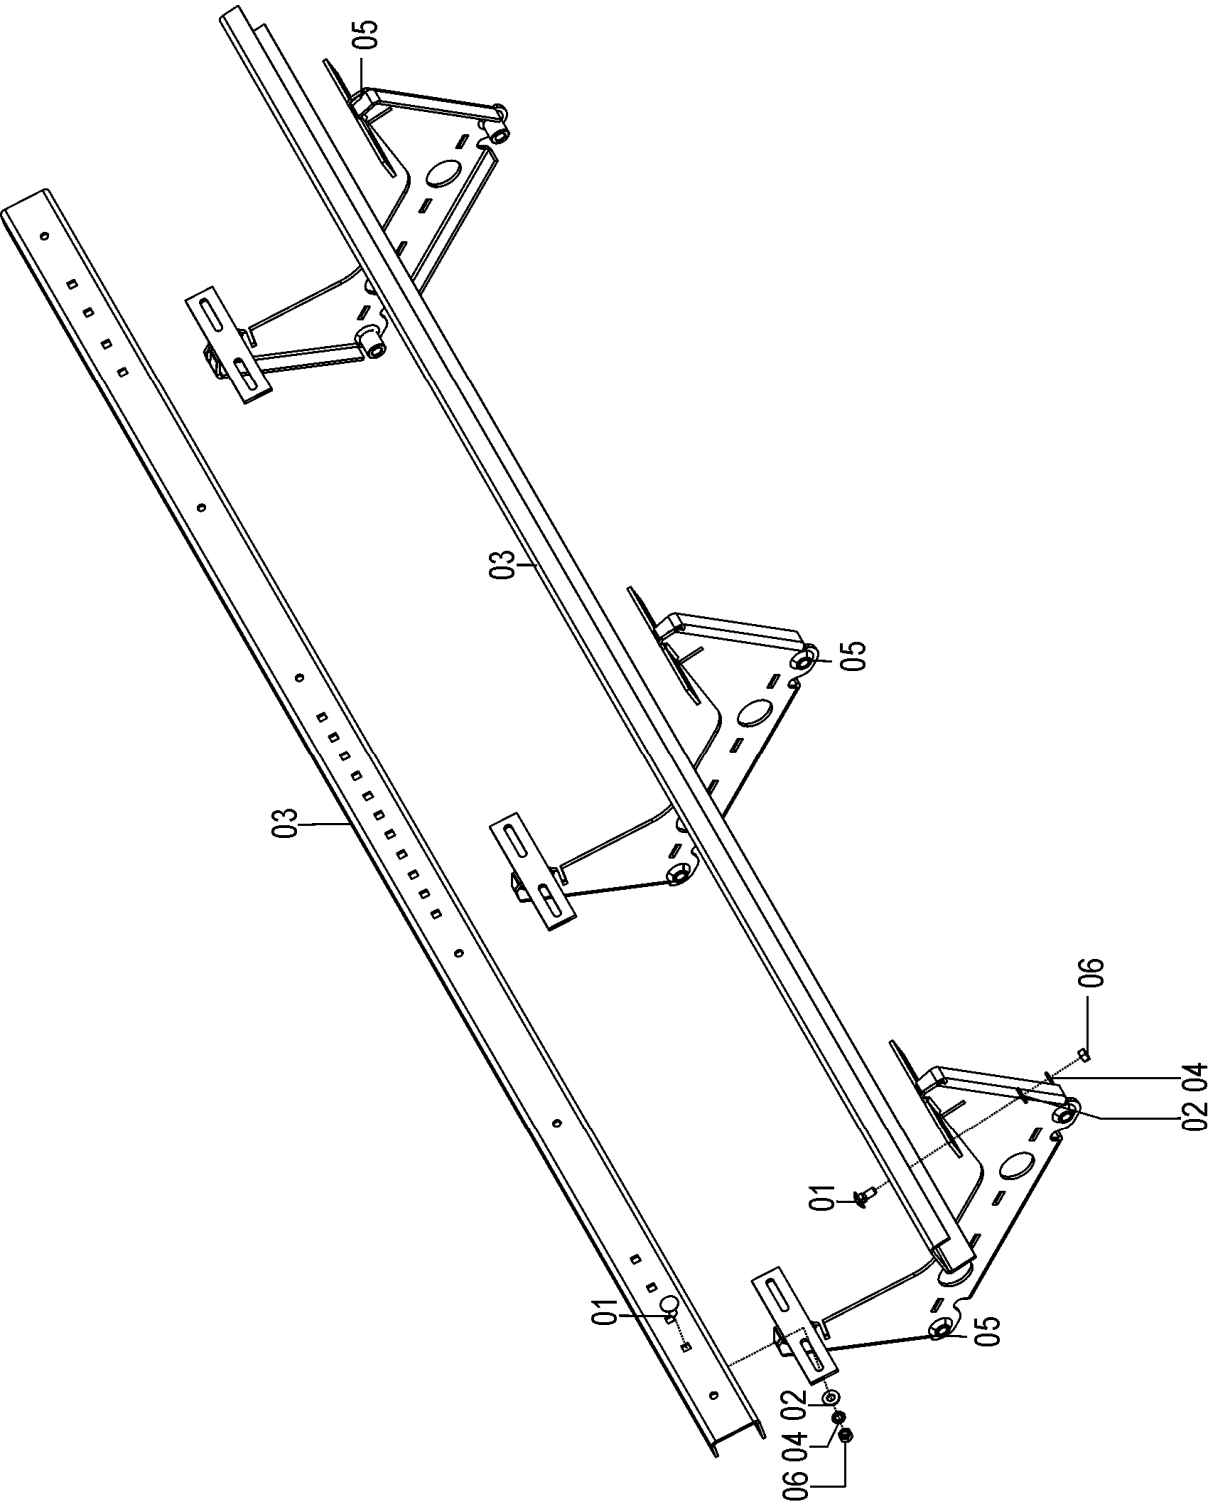

72736100 - CJ. BERÇO SOL 07 SEED

72736100 - CJ. BERÇO SOL 07 SEED

REF.	CÓDIGO	DENOMINAÇÃO	QT./CJ.
01	816812030	PARAFUSO CAB. CIL P.Q. (FRANCÊS) M12X30 8.8	12
02	28040023	ARRUELA.....	12
03	72610001	PERFIL 'U' BERÇO MAIOR	2
04	83010112	ARRUELA PRESSÃO M12	12
05	72610300	CJ. BERÇO	3
06	82050712	PORCA SEXTAVADA M12	12