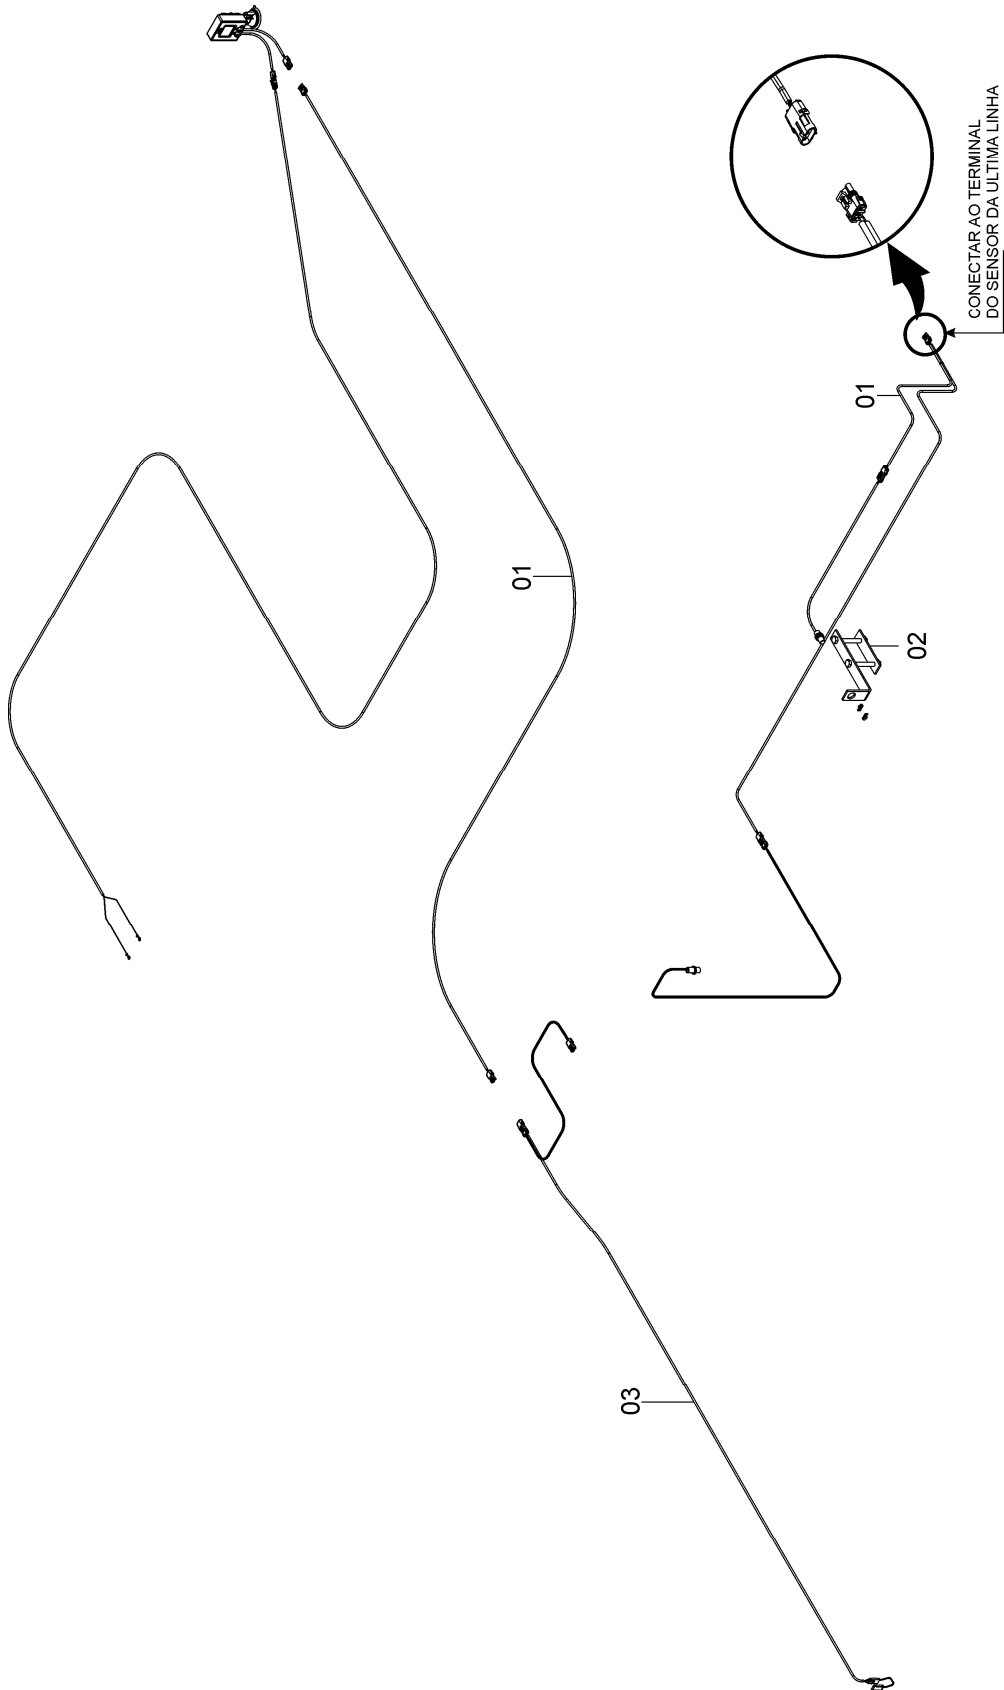

72796017 – C.J. MONITOR SEMETRONIC 17 LINHAS SOL 17 VACUUM SYSTEM

72796017 – CJ. MONITOR SEMETRONIC 17 LINHAS SOL 17 VACUUM SYSTEM

REF.	CÓDIGO	DENOMINAÇÃO	QT./ CJ.
01	96001501	MONITOR SEMETRONIC	1
02	72635500	CJ. SUPORTE SENSOR SEMETRONIC.....	1
03	96001523	SENSOR SEMENTE	17