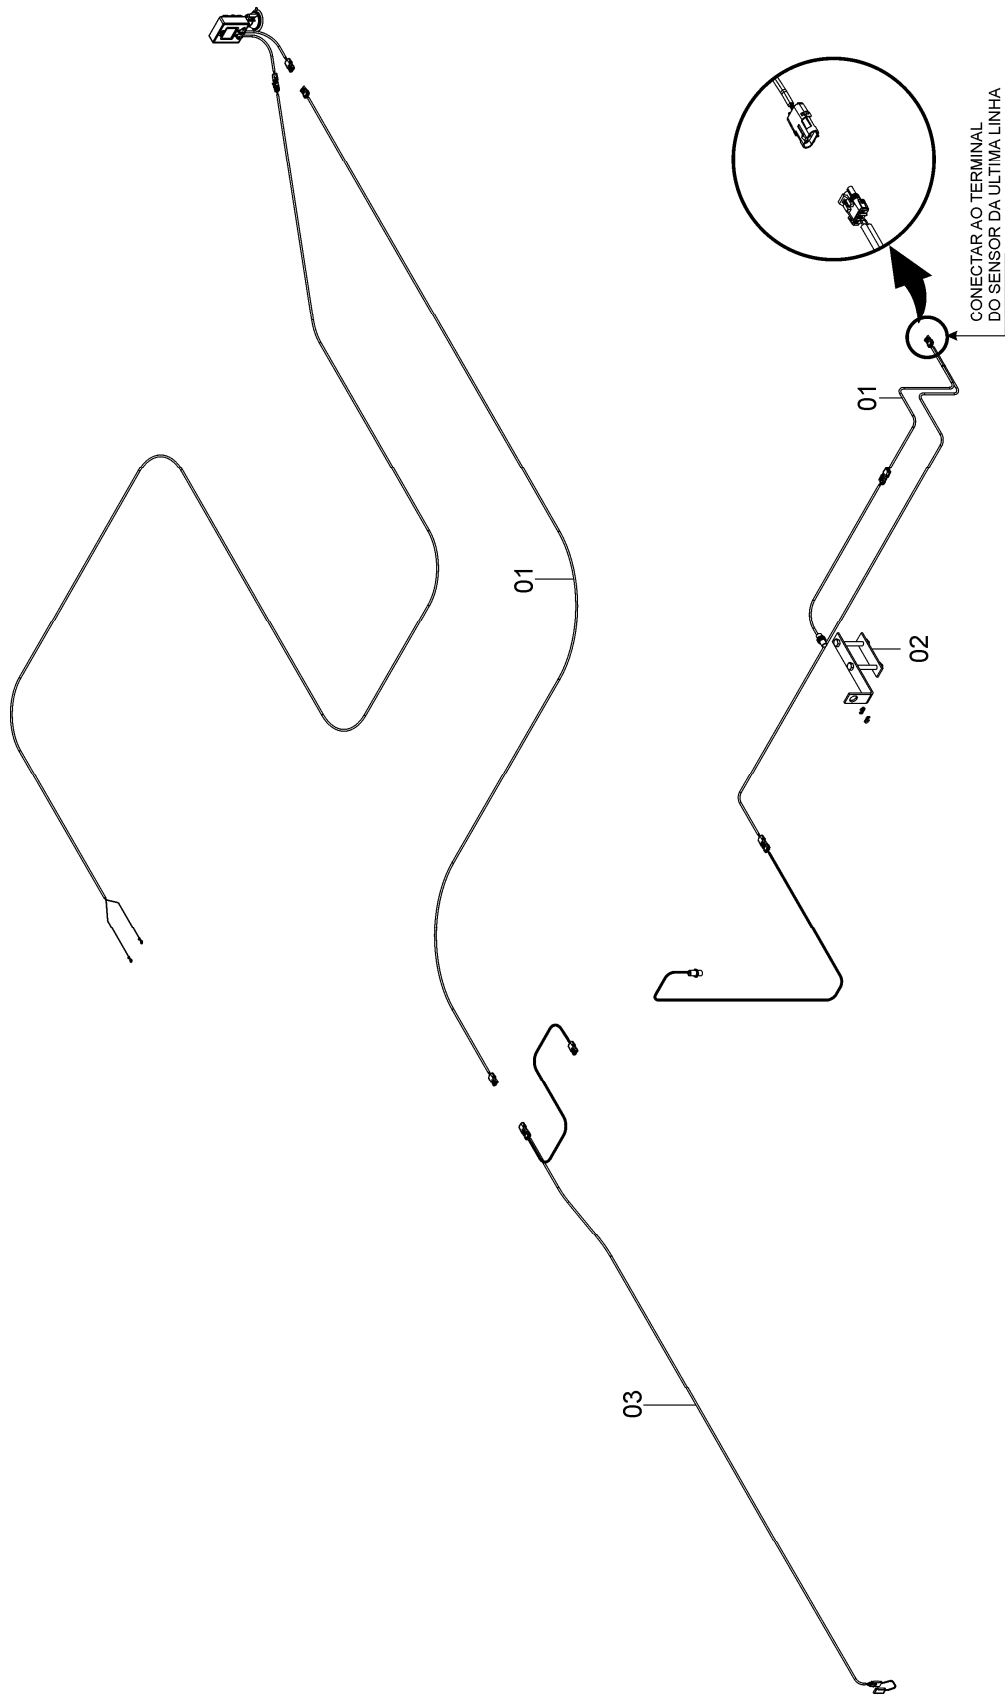

72796007 – C.J. MONITOR SEMETRONIC 7 LINHAS SOL 07 VACUUM SYSTEM

72796007 – CJ. MONITOR SEMETRONIC 7 LINHAS SOL 07 VACUUM SYSTEM

REF.	CÓDIGO	DENOMINAÇÃO	QT./ CJ.
01	96001501	MONITOR SEMETRONIC	1
02	72635500	CJ. SUPORTE SENSOR SEMETRONIC.....	1
03	96001523	SENSOR SEMENTE	7