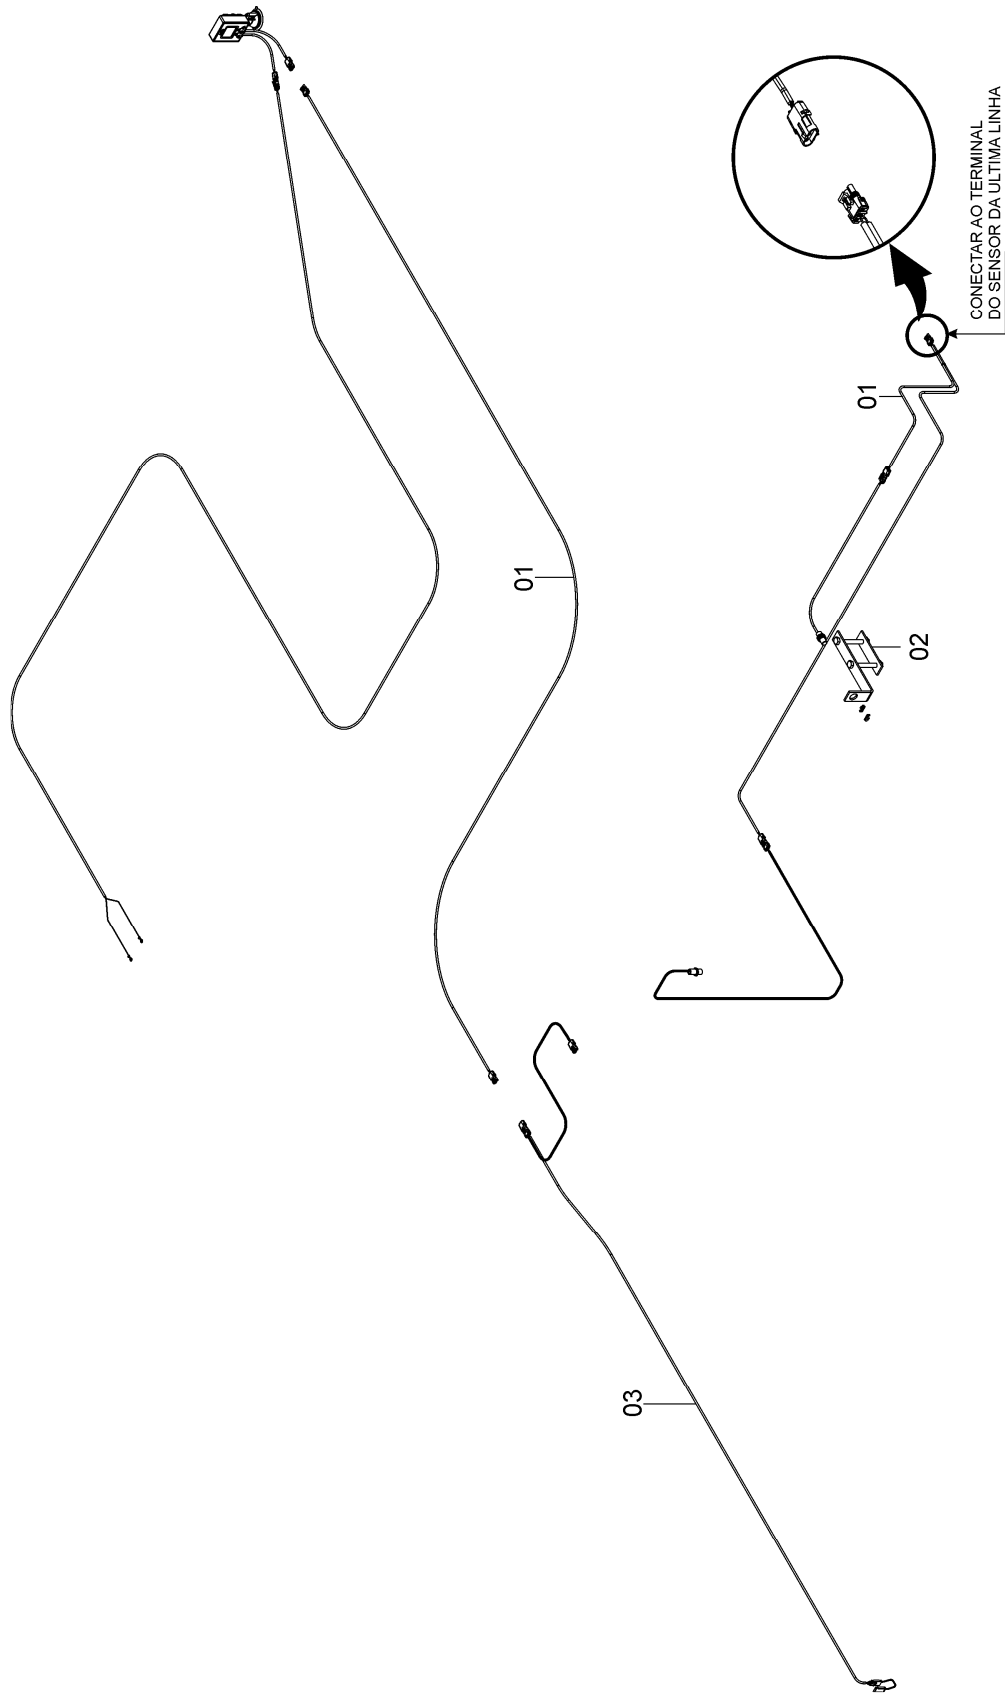

72796009 – CJ. MONITOR SEMETRONIC 9 LINHAS SOL 09 VACUUM SYSTEM

72796009 – CJ. MONITOR SEMETRONIC 9 LINHAS SOL 09 VACUUM SYSTEM

REF.	CÓDIGO	DENOMINAÇÃO	QT./ CJ.
01	96001501	MONITOR SEMETRONIC	1
02	72635500	CJ. SUPORTE SENSOR SEMETRONIC.....	1
03	96001523	SENSOR SEMENTE	9