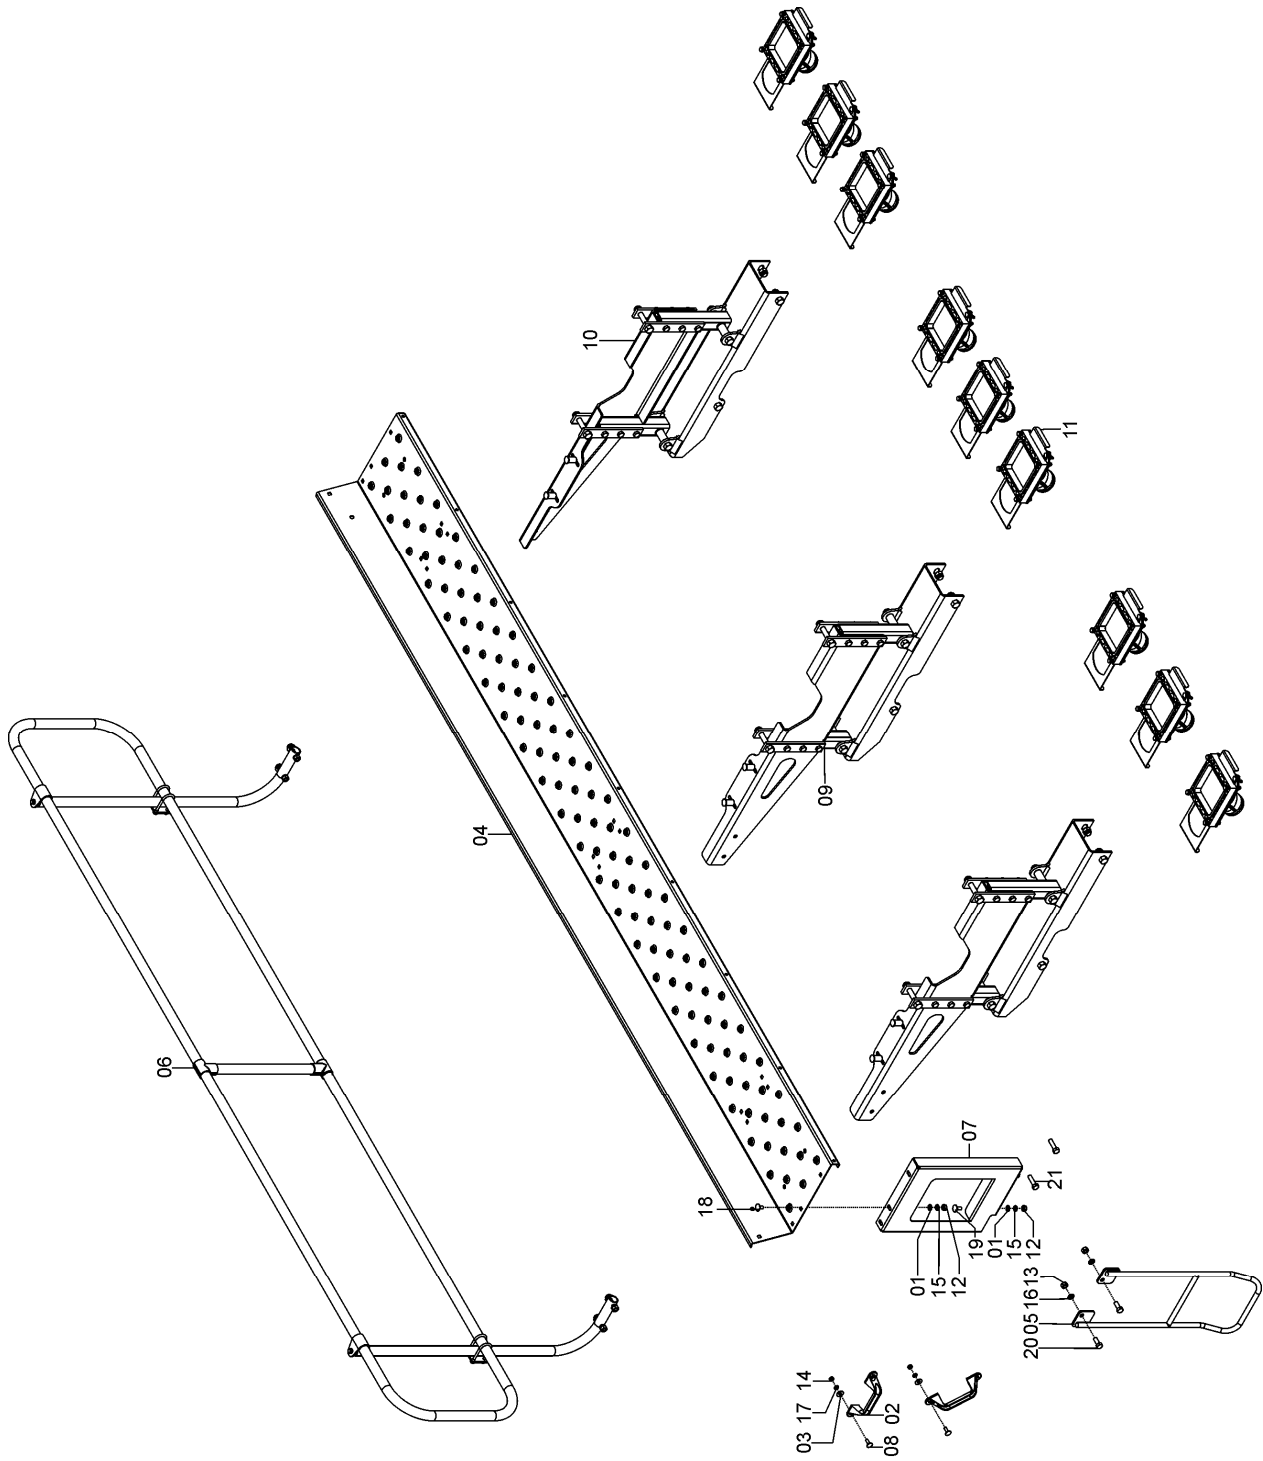

72736400 – CJ. SUPORTE SOL 8 SEED

72736400 – CJ. SUPORTE SOL 8 SEED

REF.	CÓDIGO	DENOMINAÇÃO	QT./CJ.
01	15070065	ARRUELA.....	10
02	27070009	PUXADOR DA TAMPA	4
03	56120025	ARRUELA LISA M8 INOX.....	8
04	72650022	PLATAFORMA SOL 8.....	1
05	72650400	CJ. ESCADA	2
06	72655008	CJ. SANTO ANTÔNIO SOL 8 QUADRA/ TOWER SEED	1
07	72730004	APOIO DIR. PLATAFORMA SEED.....	1
07	72730013	APOIO ESQ. PLATAFORMA SEED	1
08	8161008025	PARAFUSO CAB. CIL P.Q. (FRANCÊS) M8X25 INOX	8
09	72735006	SUPORTE DIR. MAIOR CAIXA SEED	2
10	72735007	SUPORTE ESQ. MAIOR CAIXA SEED	1
11	72735017	CJ. GAVETA SOL 8 SEED	1
12	82050710	PORCA SEXTAVADA M10.....	10
13	82050712	PORCA SEXTAVADA M12.....	4
14	82150708	PORCA SEXTAVADA M8 INOX	8
15	83010110	ARRUELA PRESSÃO M10.....	10
16	83010112	ARRUELA PRESSÃO M12.....	4
17	83080108	ARRUELA PRESSÃO M8 INOX	8
18	816810020	PARAFUSO CAB.CIL. P. Q. (FRANCÊS) M10X20 8.8.....	6
19	816810025	PARAFUSO CAB.CIL. P. Q. (FRANCÊS) M10X25 8.8.....	4
20	818812030	PARAFUSO CAB. SEX. M12X30 8.8	4
21	818812045	PARAFUSO CAB SEX M12X45 8.8	4