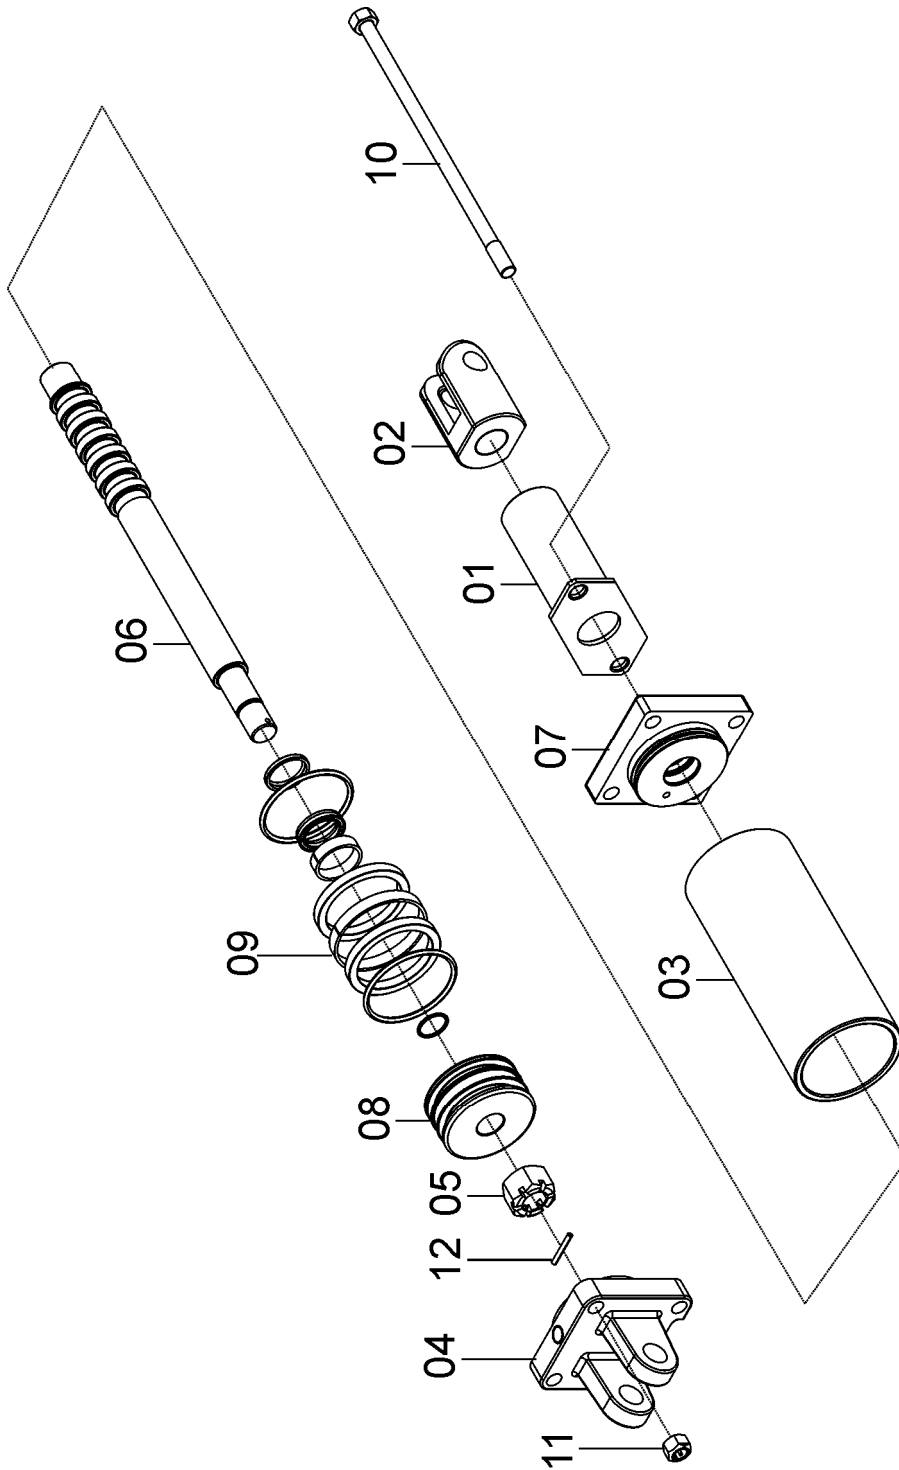

72645002 - CJ. CILINDRO HIDRÁULICO 4" SOL 09/10

REF.	CÓDIGO	DENOMINAÇÃO	QT./CJ.
01	03140900	CJ. BATENTE	1
02	04120101	ENGATE	1
03	04120106	CAMISA DO CILINDRO.....	1
04	04120111	TAMPA INF. 4".....	1
05	25120016	PORCA CASTELO M 28 X 2.....	1
06	26310007	HASTE	1
07	26310008	TAMPA SUPERIOR.....	1
08	26310009	EMBOLO.....	1
09	26315004	KIT REPARO CILINDRO	1
10	818816350	PARAFUSO CAB. SEXT. M 16 X 350 8.8.....	4
11	8201071608	PORCA AUTOTR.DIN980 MA16-8	4
12	92010540	PINO ELÁSTICO 5 X 40.....	1