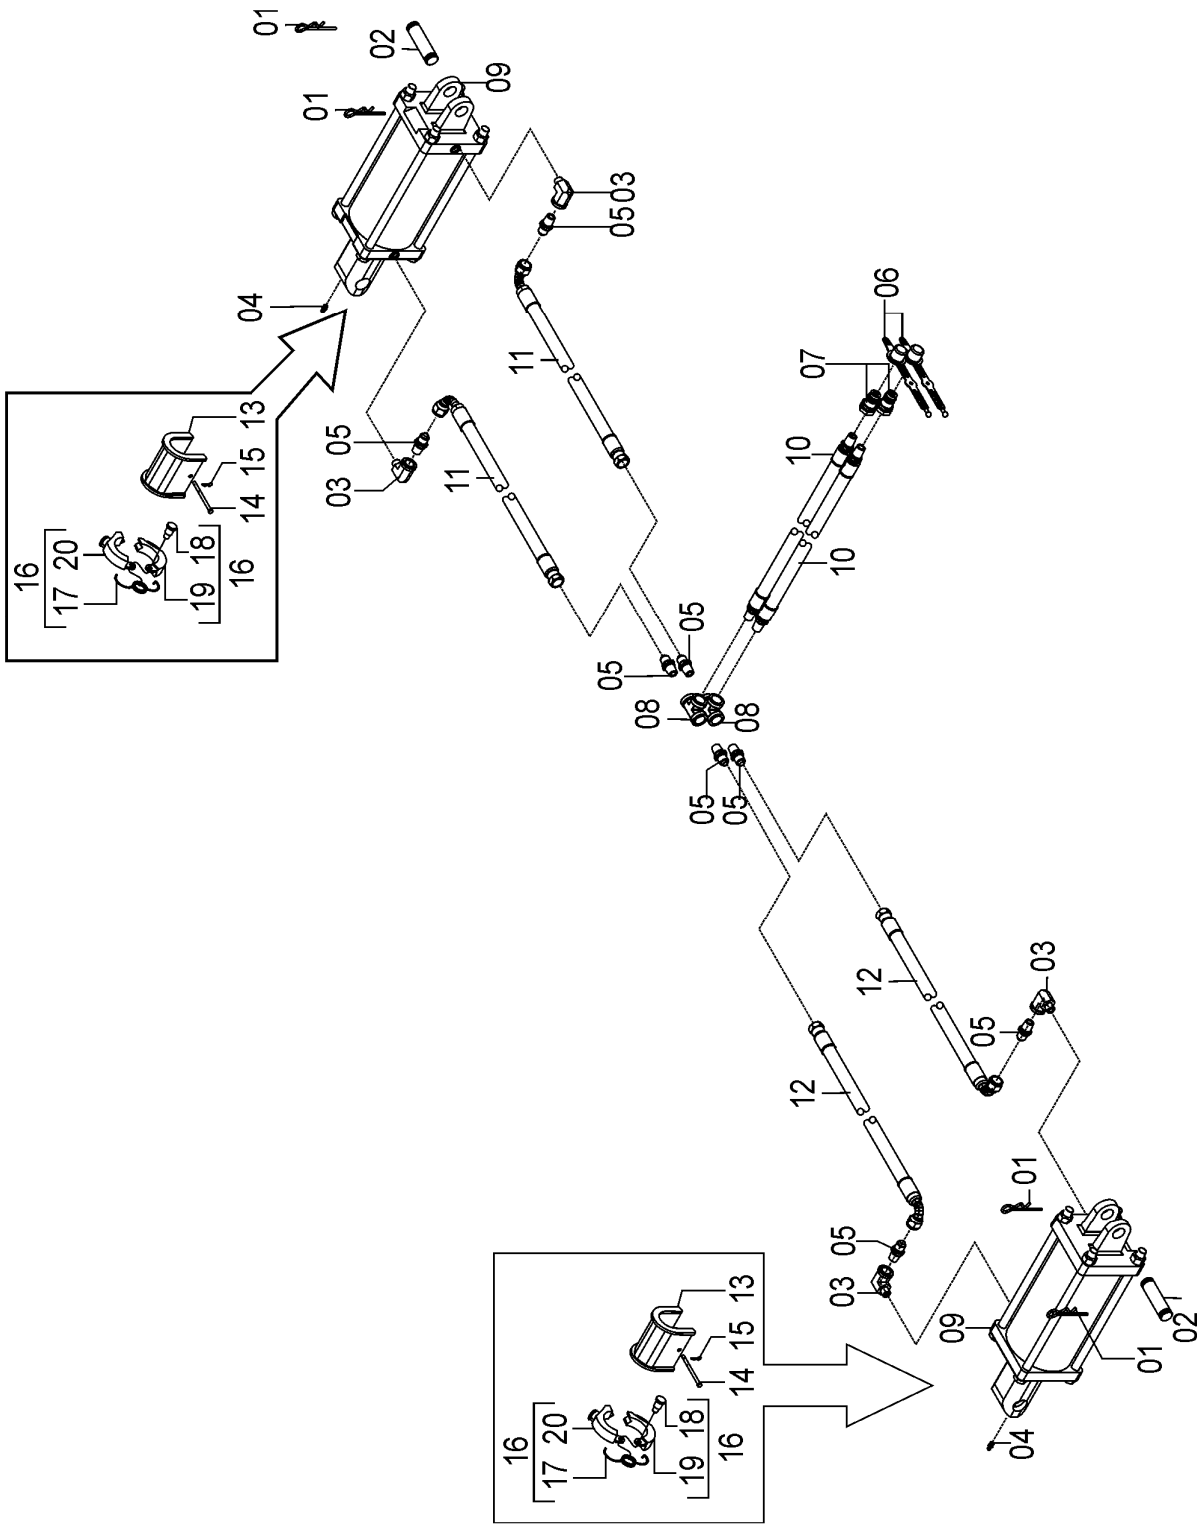

72645000 - C.J. SISTEMA HIDRÁULICO SOL 13E/13/15/17

REF.	CÓDIGO	DENOMINAÇÃO	QT. CJ.
01	04120001	GRAMPO	4
02	04120004	PRISIONEIRO DO ENGATE	2
03	04120005	CONEXÃO TAMPA SUPERIOR	4
04	84300818	GRAXEIRA R. 8X1.25.....	2
05	05022021	ADAPTADOR MACHO 1/2"NPTF – MACHO JIC 7/8"	8
06	05010053	TAMPA EXT. ENGATE RÁPIDO	2
07	05182596	ENGATE RÁPIDO NPT 1/2 MACHO	2
08	05372662	TEE FÊMEA 140 8.8.8.C	2
09	72645001	CJ. CILINDRO	2
10	72645003	CJ. MANGUEIRA 1/2"X3300X1X1X0X0	2
11	72645016	CJ. MANGUEIRA 1/2"X650X2X2X0X90.....	2
12	72645019	CJ. MANGUEIRA 1/2"X1300X2X2X0X90.....	2
13	56081300	CJ. CALÇO.....	2
14	28080002	PINO	2
15	03090017	GRAMPO	2
16	69105000	CJ.CALÇO.....	2
17	28470075	MOLA CALÇO CILINDRO	2
18	69100001	PINO CALÇO	2
19	69100002	CALÇO ESQ.	2
20	69100003	CALÇO DIR.....	2