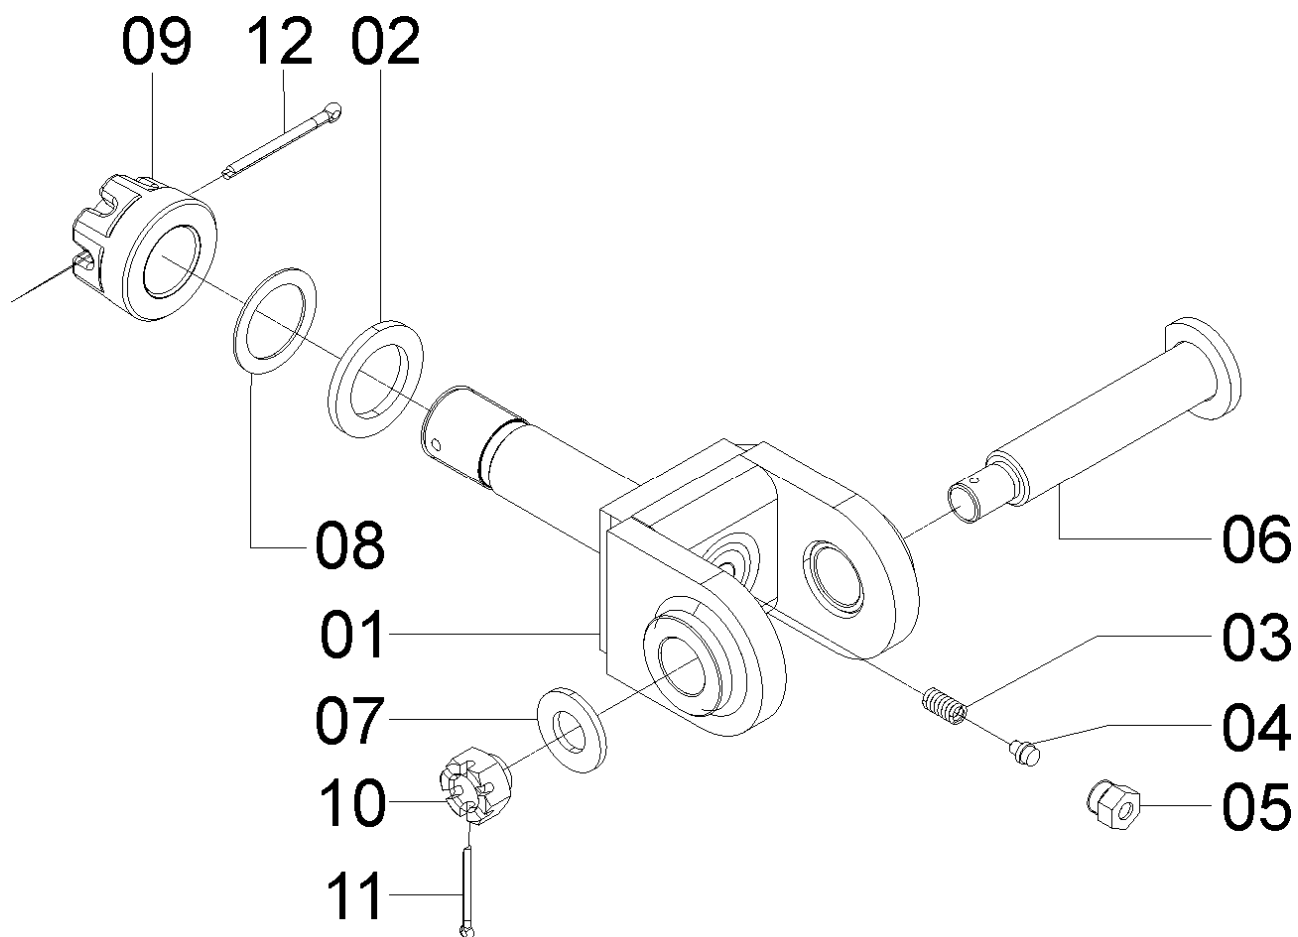

72685002 - C.J. ENGATE

72685002 - CJ. ENGATE

REF.	CÓDIGO	DENOMINAÇÃO	QT./CJ.
01	72680100	SUORTE ENGATE	1
02	03050103	ARRUELA	1
03	23121603	MOLA	1
04	56060019	TRAVA	1
05	56060018	PORCA	1
06	56061000	CJ. EIXO	1
07	56060020	ARRUELA	1
08	01040042	ARRUELA LISA	1
09	56060015	PORCA CASTELO	1
10	82030724	PORCA CASTELO M 24 X 3 ABNT 172	1
11	85001649	CONTRAPINO 3/16 X 2.....	1
12	85001859	CONTRAPINO ¼ X 3.....	1