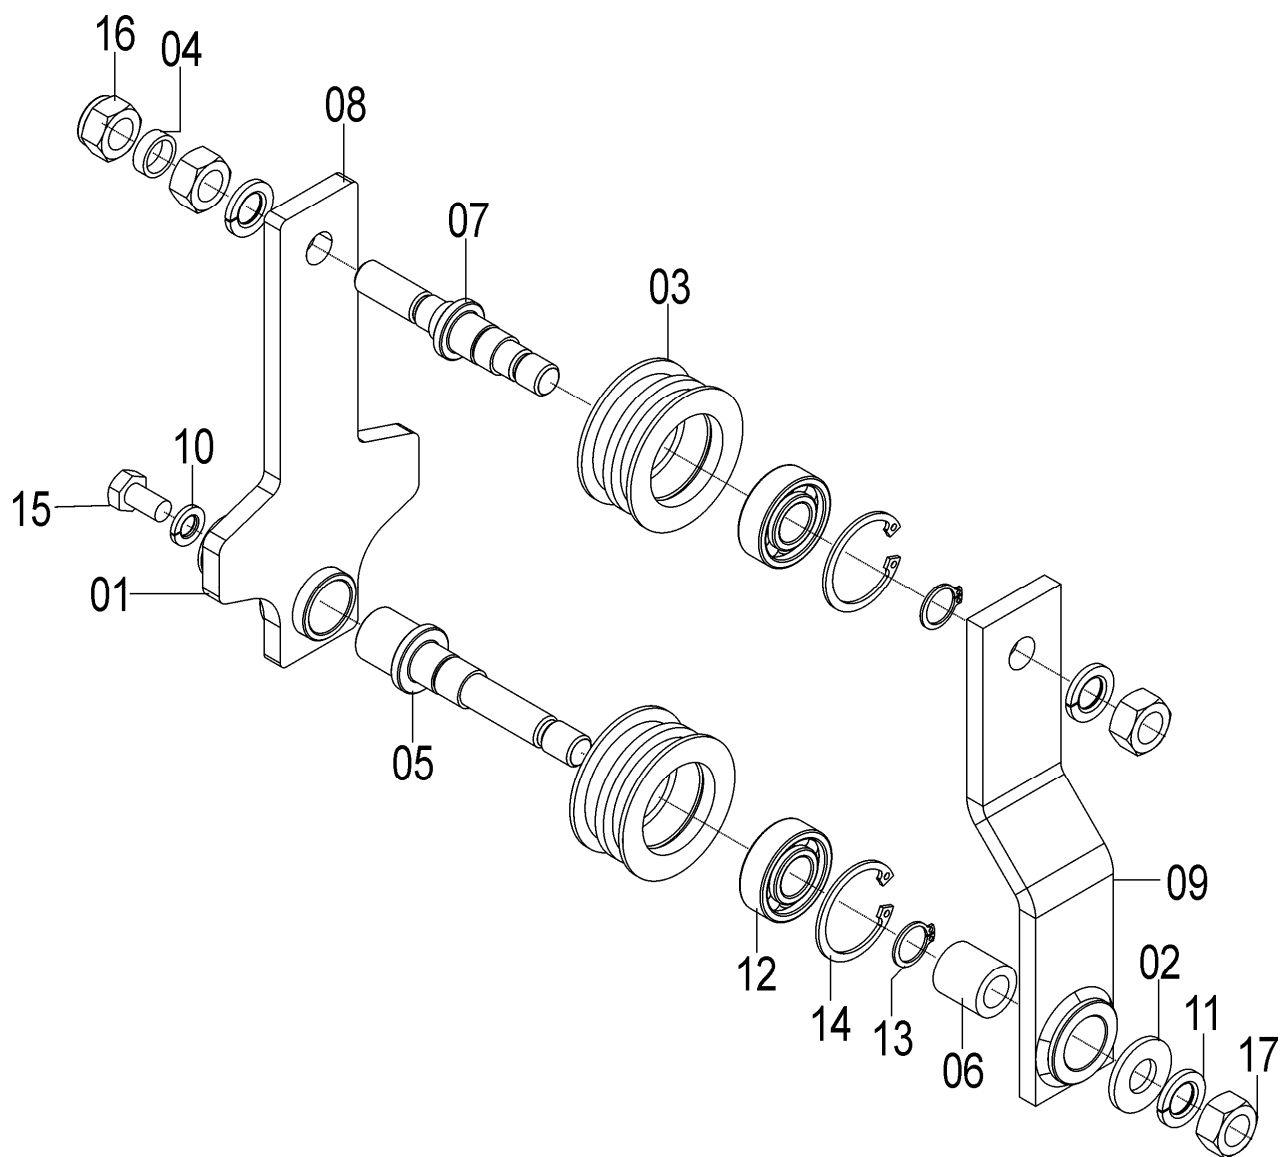

72675007 – CJ. ESTICADOR COM ROLETE

72675007 – CJ. ESTICADOR COM ROLETE

REF.	CÓDIGO	DESCRIÇÃO	QT./CJ.
01	01020010	ARRUELA LISA M8.....	1
02	28040023	ARRUELA.....	1
03	72080006	ROLETE	2
04	72080014	BUCHA MOLA ESTICADORA	1
05	72670002	EIXO ROLETE INFERIOR	1
06	72670003	BUCHA ESTICADOR.....	1
07	72670004	EIXO ROLETE SUPERIOR.....	1
08	72670200	CJ. ESTICADOR RETO	1
09	72670300	CJ. ESTICADOR DOBRADO.....	1
10	83010108	ARRUELA PRESSÃO M8	1
11	83010112	ARRUELA PRESSÃO M12	3
12	88606202	ROLAMENTO DE ESFERAS 6202 2RS.....	2
13	90220015	ANEL ELÁSTICO P/ EIXO E-15.....	2
14	90220235	ANEL ELÁSTICO P/ FURO I-35	2
15	818808015	PARAFUSO CAB SEX M8X15 8.8.....	1
16	8200071208	PORCA AUTOTR. DIN980 MA 12-8 DS	1
17	8205071208	PORCA SEXTAVADA DIN934 MA12-8	3