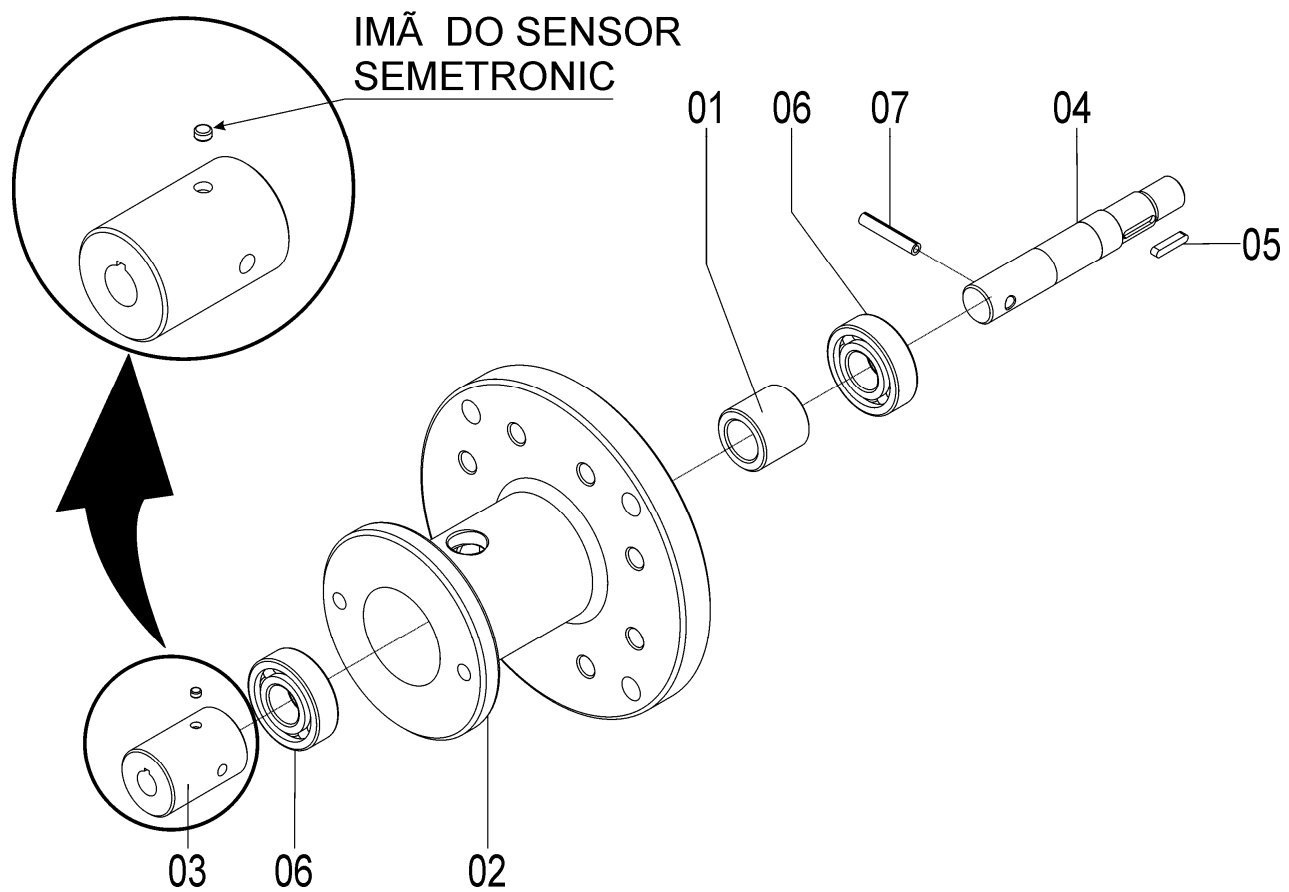

72796002 - C.J. ORIENTADOR SUGADOR SOL 07/08/09/10/11 VACUUM SYSTEM

72796002 - CJ. ORIENTADOR SUGADOR SOL 07/08/09/10/11 VACUUM SYSTEM

REF.	CÓDIGO	DENOMINAÇÃO	QT./CJ.
01	62320405	BUCHA	1
02	62360023	MANCAL ACIONAMENTO.....	1
03	62360024	ACOPLADOR DO EIXO	1
04	62360025	EIXO DO MANCAL DE ACIONAMENTO	1
05	62360026	CHAVETA DO ROTOR	1
06	88606204	ROLAMENTO DE ESFERAS 6204 2RS.....	2
07	92010635	PINO ELÁSTICO M6X35	1