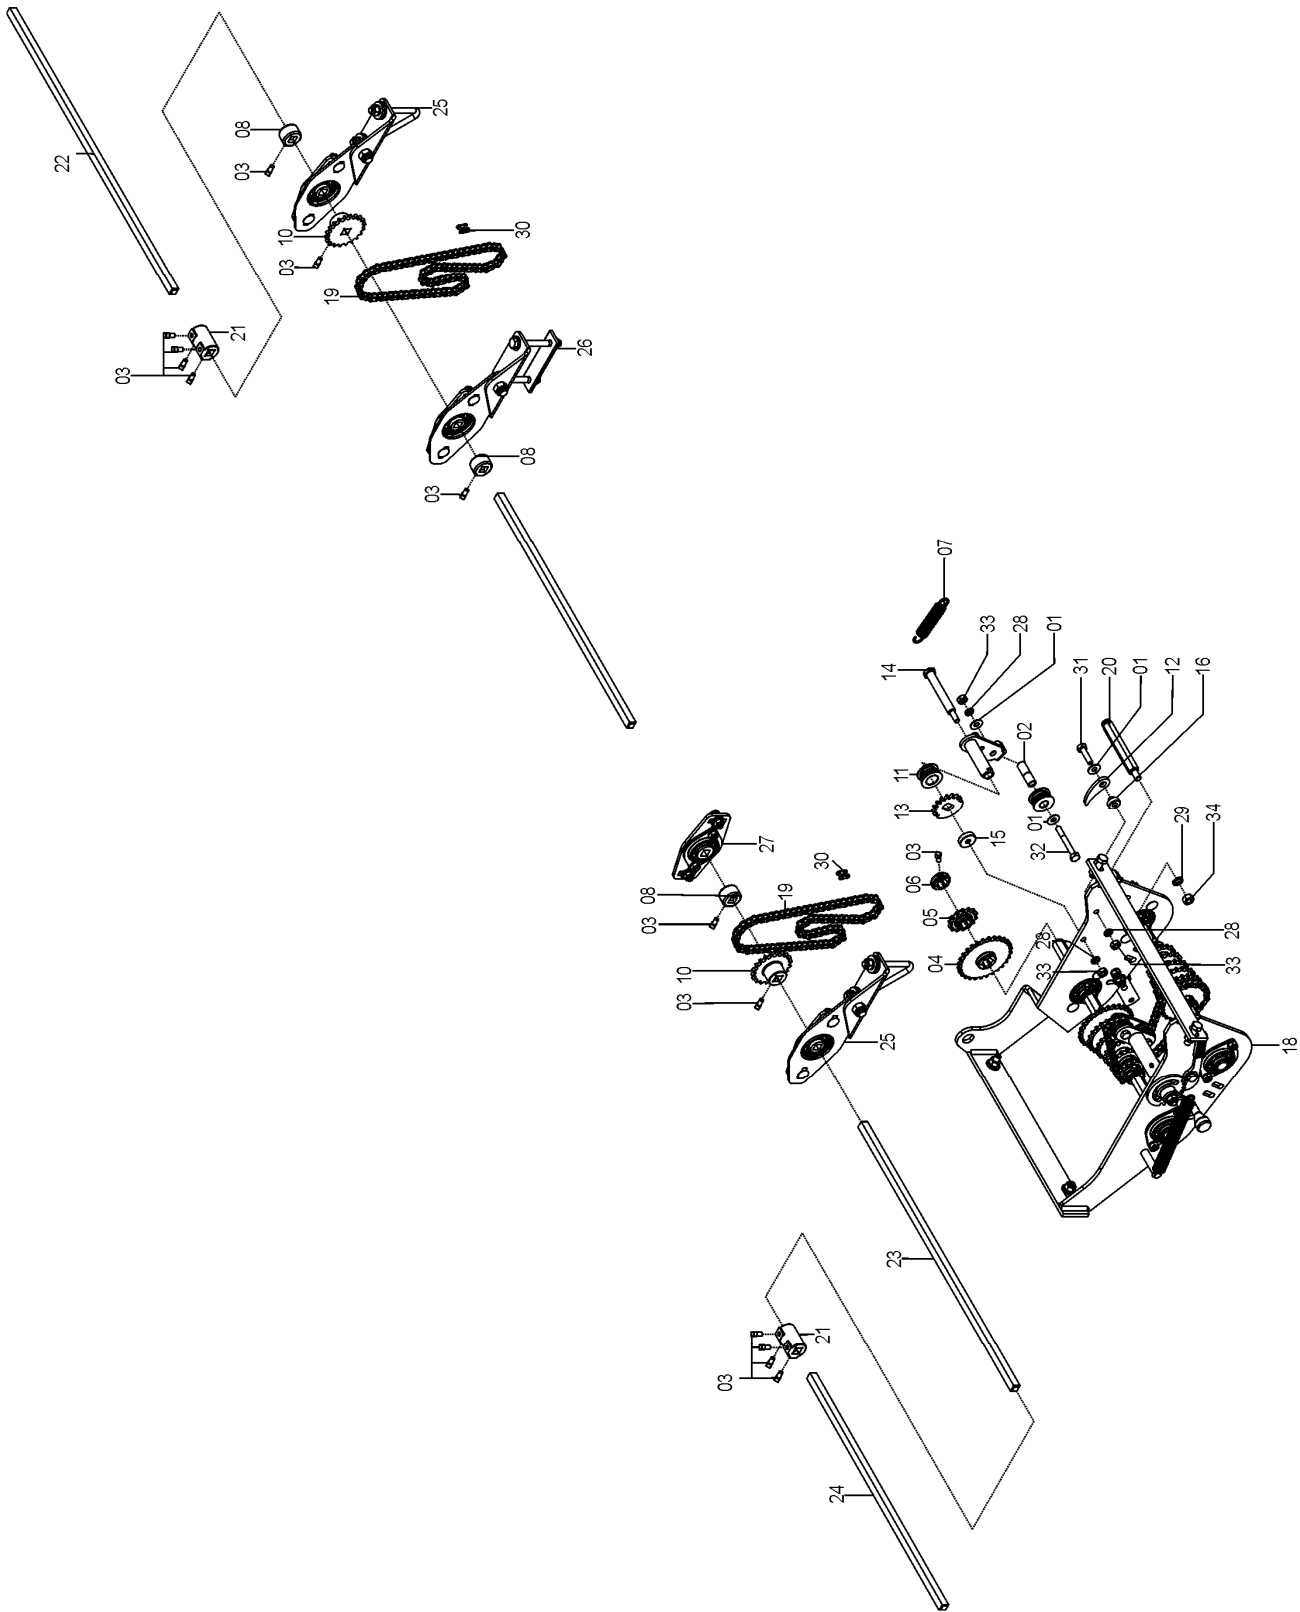

72635205 – CJ. TRANSMISSÃO ADUBO SOL 07

72635205 – CJ. TRANSMISSÃO ADUBO SOL 07

REF.	CÓDIGO	DENOMINAÇÃO	QT./CJ.
01	01030053	ARRUELA.....	6
02	28040036	APOIO ROLETE MAIOR.....	2
03	28060025	PARAFUSO RECARTILHADO.....	15
04	28060051	ENGRENAGEM Z 28.....	2
05	28060055	ENGRENAGEM 14 Z.....	2
06	28060062	BATENTE.....	2
07	28480064	MOLA TRAÇÃO.....	2
08	35050001	BATENTE.....	3
09	56040027	ROLETE ESTICADOR.....	2
10	72050025	ENGRENAGEM ADUBO.....	2
11	72050027	ROLETE ESTICADOR ADUBO.....	2
12	72050044	TRAVA.....	2
13	72050047	ENGRENAGEM TRAVA.....	2
14	72260011	PINO TRAVA.....	2
15	72260013	BUCHA ENCOSTO.....	2
16	72260014	BUCHA ENCOSTO TRAVA.....	2
17	72260700	CJ. BRAÇO ESTICADOR.....	2
18	72265001	CJ. CAIXA TRANS. ESQ. ADUBO.....	1
18	72265002	CJ. CAIXA TRANS. DIR. ADUBO.....	1
19	91126000	CORRENTE DE ROLOS ASA 40 (79 ELOS).....	2
20	72630005	PINO ESTICADOR.....	2
21	72630010	BUCHA LIGAÇÃO ADUBO.....	2
22	72630047	EIXO ADUBO – 810.....	1
23	72630048	EIXO ADUBO – 760.....	1
24	72630050	EIXO ADUBO – 660.....	2
25	72635206	CJ. ARTICULADOR BERÇO CANT.....	2
26	72635207	CJ. ARTICULADOR BERÇO. TUBO.....	1
27	72635208	CJ. MANCAL EIXO ADUBO.....	1
28	83010110	ARRUELA PRESSÃO M10.....	6
29	83010112	ARRUELA PRESSÃO M12.....	2
30	91226000	EMENDA ASA 40.....	2
31	818810040	PARAFUSO CAB. SEX. M10X40 8.8.....	2
32	818810080	PARAFUSO CAB. SEX. M10X80 8.8.....	2
33	8205071008	PORCA SEXTAVADA DIN934 MA10-8.....	6
34	8205071208	PORCA SEXTAVADA DIN934 MA12-8.....	2