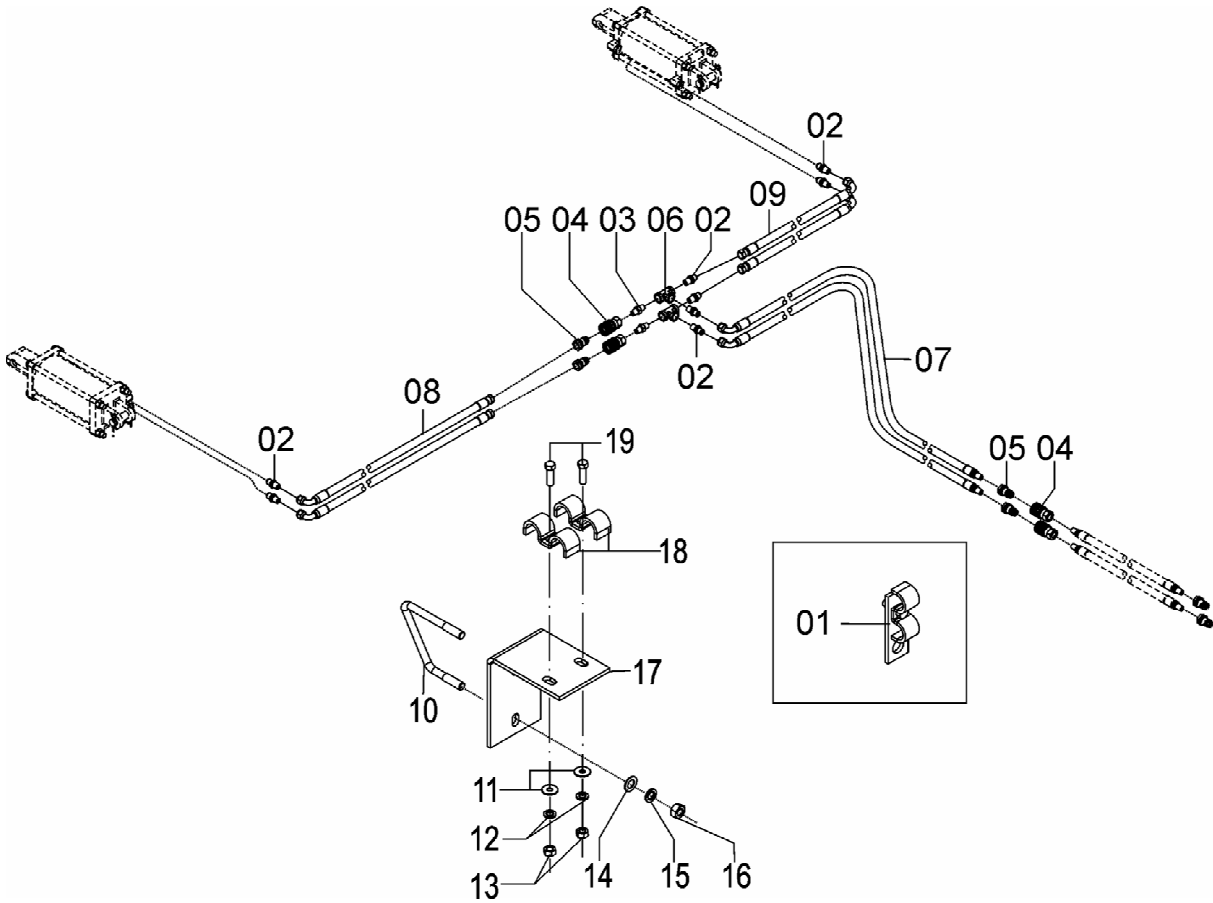

72645900 - CJ. SISTEMA HIDR. TANDEM S/ MARCADOR SOL 07

72645900 - C.J. SISTEMA HIDR. TANDEM S/ MARCADOR SOL 07

REF.	CÓDIGO	DENOMINAÇÃO	QT./CJ.
01	72725006	CJ. PRESILHA.....	4
02	05022021	ADAPTADOR MACHO 1/2"NPTF – MACHO JIC 7/8"	8
03	05022245	ADAPTADOR MACHO 1/2 NPTX1/2 NPT X ½ NPT	2
04	05182595	ENGATE RÁPIDO NPT 1/2 FÊMEA	4
05	05182596	ENGATE RÁPIDO NPT 1/2 MACHO	4
06	05372662	TEE FÊMEA 140 8.8.8 C.....	2
07	72645007	CJ. MANGUEIRA.....	2
08	72645011	CJ. MANGUEIRA.....	2
09	72645060	CJ. MANGUEIRA.....	2
10	30040022	ABRAÇADEIRA	1
11	01020010	ARRUELA LISA M8	2
12	83010108	ARRUELA DE PRESSÃO M8	2
13	82050708	PORCA SEXTAVADA M8	2
14	03220028	ARRUELA	2
15	83010112	ARRUELA DE PRESSÃO M12	2
16	82050712	PORCA SEXTAVADA M12	2
17	72640004	SUPORTE DA VÁLVULA	1
18	56080011	PRESILHA DAS MANGUEIRAS	2
19	818808025	PARAFUSO CAB. SEXTAVADA M 8X25 8.8	2