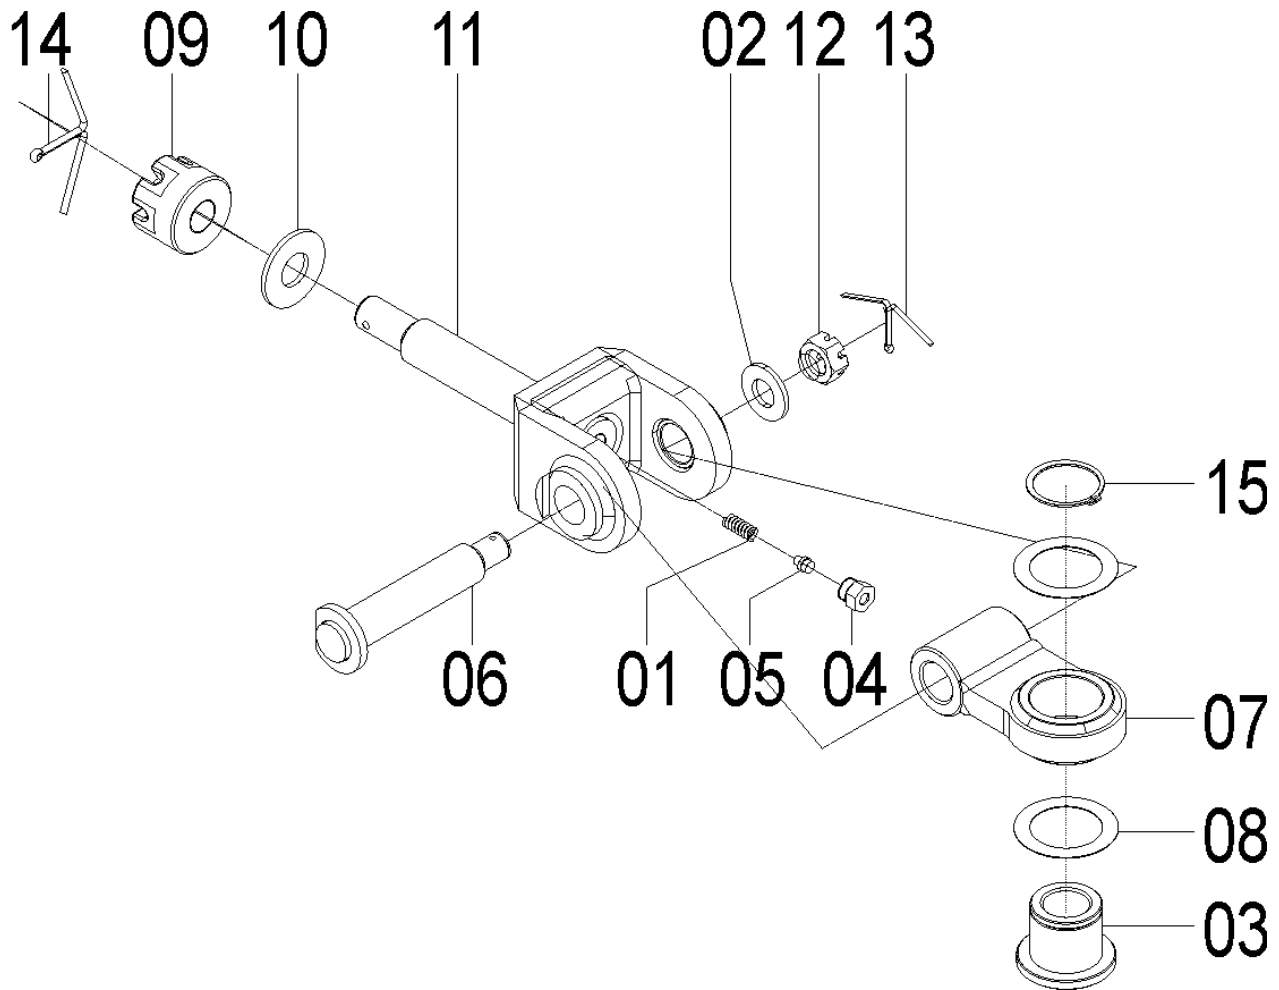

## 72685500 - CJ. CABEÇALHO SOL 07/08

REF.	CÓDIGO	DENOMINAÇÃO	QT./CJ.
01	818806016	PARAFUSO CAB SEXT. M 6 X 16 8.8.....	4
02	15030002	MANÍPULO .....	2
03	15030006	PINO MENOR.....	1
04	15030007	PINO MAIOR.....	1
05	15030008	HASTE DO ESTICADOR.....	1
06	15031000	CJ. DESTORCEDOR.....	1
07	18010011	PINO TRAVA ¼ X 2.....	4
08	62310400	CJ. FUSO DIR. ....	1
09	62310500	CJ. FUSO ESQ. ....	1
10	72020002	BUCHA INTERMEDIARIA .....	2
11	72020200	CJ. TAMPA .....	1
12	72225100	CJ. PONTEIRA ARTICULADA .....	1
13	72680008	PINO CABEÇALHO SOL 7.....	2
14	72680009	BUCHA CABEÇALHO .....	1
15	72681400	CJ. CABEÇALHO SOL 7 .....	1
16	86621518	FECHO RÁPIDO RSA ZINCADO.....	1
17	87300407	REBITE AL. POP CAB ABAULADA 4 X 7.....	3
18	84300618	GRAXEIRA RETA 6 X 1 .....	2
19	84300818	GRAXEIRA RETA 8 X 1.25 .....	1