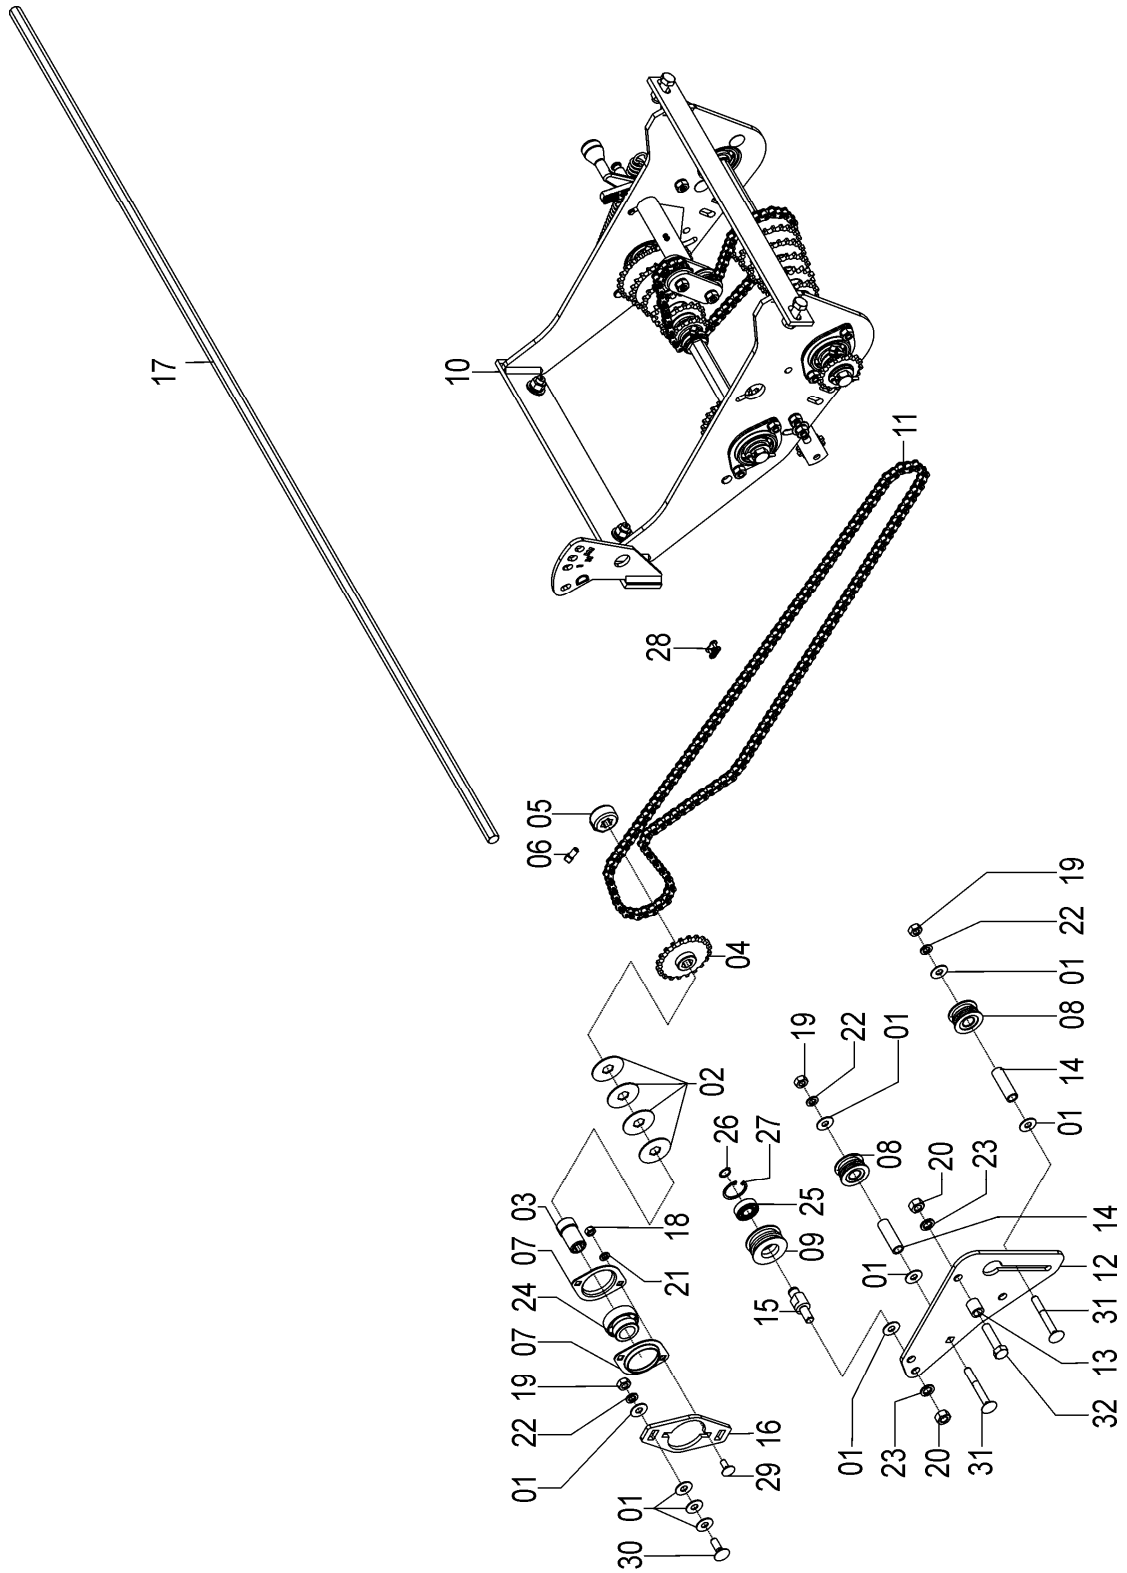

72635105 – C.J. TRANSMISSÃO DA SEMENTE SOL 07

72635105 – CJ. TRANSMISSÃO DA SEMENTE SOL 07

REF.	CÓDIGO	DENOMINAÇÃO	QT./CJ.
01	01030053	ARRUELA	26
02	03070019	ARRUELA	17
03	28040031	BUCHA.....	2
04	28060014	ENGRENAGEM Z 20.....	2
05	28060016	BATENTE.....	3
06	28060025	PARAFUSO RECARTILHADO.....	3
07	28060074	MANCAL FLANGEADO.....	4
08	56040027	ROLETE ESTICADOR.....	4
09	72080006	ROLETE.....	2
10	72255001	CJ. CAIXA TRANSMISSÃO ESQ. SEMENTE.....	1
10	72255002	CJ. CAIXA TRANSMISSÃO DIR. SEMENTE.....	1
11	91126000	CORRENTE DE ROLO ASA-40 (161 ELOS).....	2
12	72490002	SUPORTE ESTICADOR.....	2
13	72490003	SEPARADOR ESTICADOR.....	6
14	72490004	BUCHA ESTICADOR INTERNA.....	4
15	72490005	PINO ESTICADOR.....	2
16	72630013	APOIO EIXO CAIXA.....	2
17	72630028	EIXO TRANS. SEM. DIR. S7 – 1732.....	1
17	72630029	EIXO TRANS. SEM. ESQ. S7 – 1532.....	1
18	8205070808	PORCA SEXTAVADA DIN934 MA08-8.....	4
19	82050710	PORCA SEXTAVADA M10.....	8
20	82050712	PORCA SEXTAVADA M12.....	8
21	83010108	ARRUELA PRESSÃO M8.....	4
22	83010110	ARRUELA PRESSÃO M10.....	8
23	83010112	ARRUELA PRESSÃO M12.....	8
24	88200025	ROLAMENTO GRAE 25 NPPB.....	2
25	88606202	ROLAMENTO DE ESFERAS 6202 2RS.....	2
26	90220015	ANEL ELÁSTICO P/ EIXO E-15.....	2
27	90220235	ANEL ELÁSTICO P/ FURO I-35.....	2
28	91226000	EMENDA ASA 40.....	2
29	816808020	PARAFUSO CAB. CIL. P. Q. (FRANCÊS) M8X20 8.8.....	4
30	816810030	PARAFUSO CAB. CIL. P. Q. (FRANCÊS) M10X30 8.8.....	4
31	816810080	PARAFUSO CAB. CIL. P. Q. (FRANCÊS) M10X80 8.8.....	4
32	818812050	PARAFUSO CAB. SEXT. M12X50 8.8.....	6