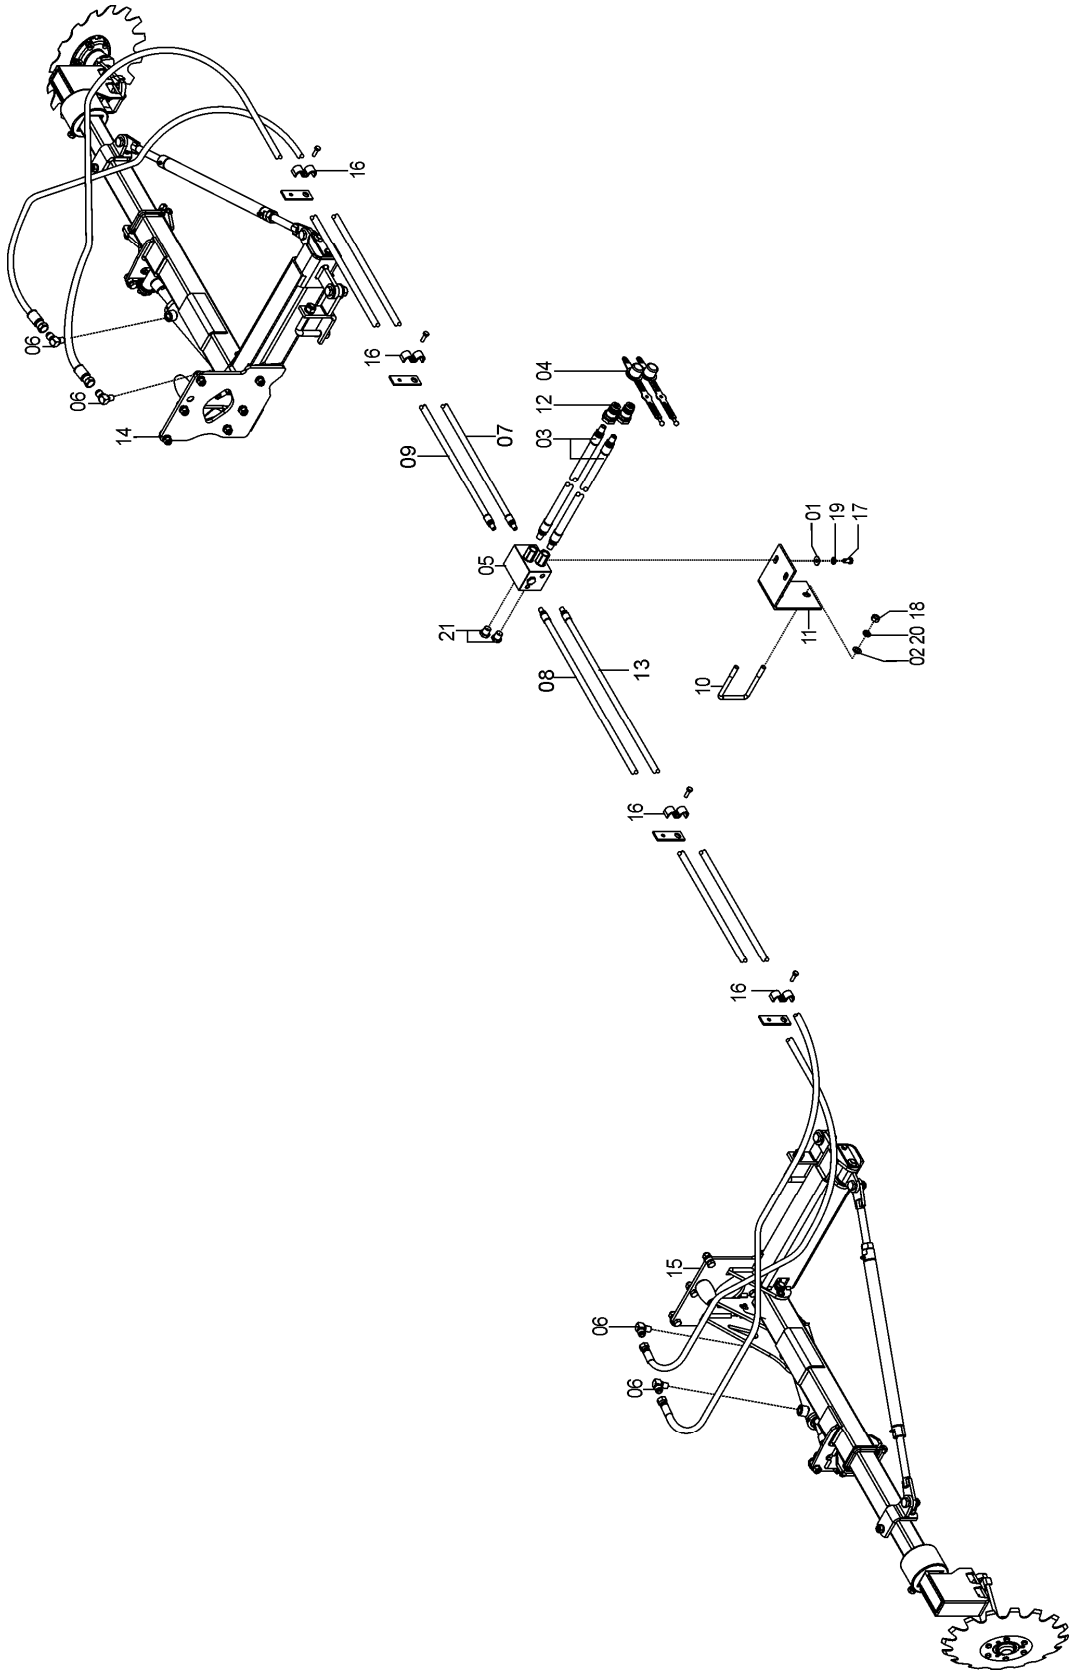

72728100 – CJ. MARCADOR DE LINHAS COM SISTEMA HIDRÁULICO INDEPENDENTE SOL 10

72728100 – CJ. MARCADOR DE LINHAS COM SISTEMA HIDRÁULICO INDEPENDENTE SOL 10

REF.	CÓDIGO	DENOMINAÇÃO	QT./CJ.
01	01020010	ARRUELA LISA M8.....	2
02	03220028	ARRUELA.....	2
03	72645003	CJ. MANGUEIRA 1/2"X 3300X1X1.....	2
04	05010053	TAMPA EXT. ENGATE RÁPIDO.....	2
05	05252622	VÁLVULA DIVISORA DE FLUXO SEQUENCIAL.....	1
06	05351219	CONEXÃO JOELHO 2024-0608S.....	4
07	72645073	CJ. MANGUEIRA 3/8"X3300.....	1
08	72645074	CJ. MANGUEIRA 3/8"X3400X2X1X0X0.....	1
09	72645072	CJ. MANGUEIRA 3/8"x3000.....	1
10	72640003	ABRAÇADEIRA.....	1
11	72640004	SUPORTE VÁLVULA.....	1
12	05182596	ENGATE RÁPIDO NPT 1/2" MACHO.....	2
13	72645094	CJ. MANGUEIRA 3/8"x3600x2x1x0x0.....	1
14	72695100	CJ. MARCADOR LINHAS ESQ.....	1
15	72695400	CJ. MARCADOR LINHAS DIR.....	1
16	72725006	CJ. PRESILHA.....	4
17	81812230	PARAFUSO CAB. SEX. 3/8X3/4.....	2
18	8205071208	PORCA SEXTAVADA DIN 934 MA12-08.....	2
19	83010110	ARRUELA PRESSÃO M10.....	2
20	83010112	ARRUELA PRESSÃO M12.....	2
21	05310039	TAMPÃO MACHO 3/8" NPT.....	2