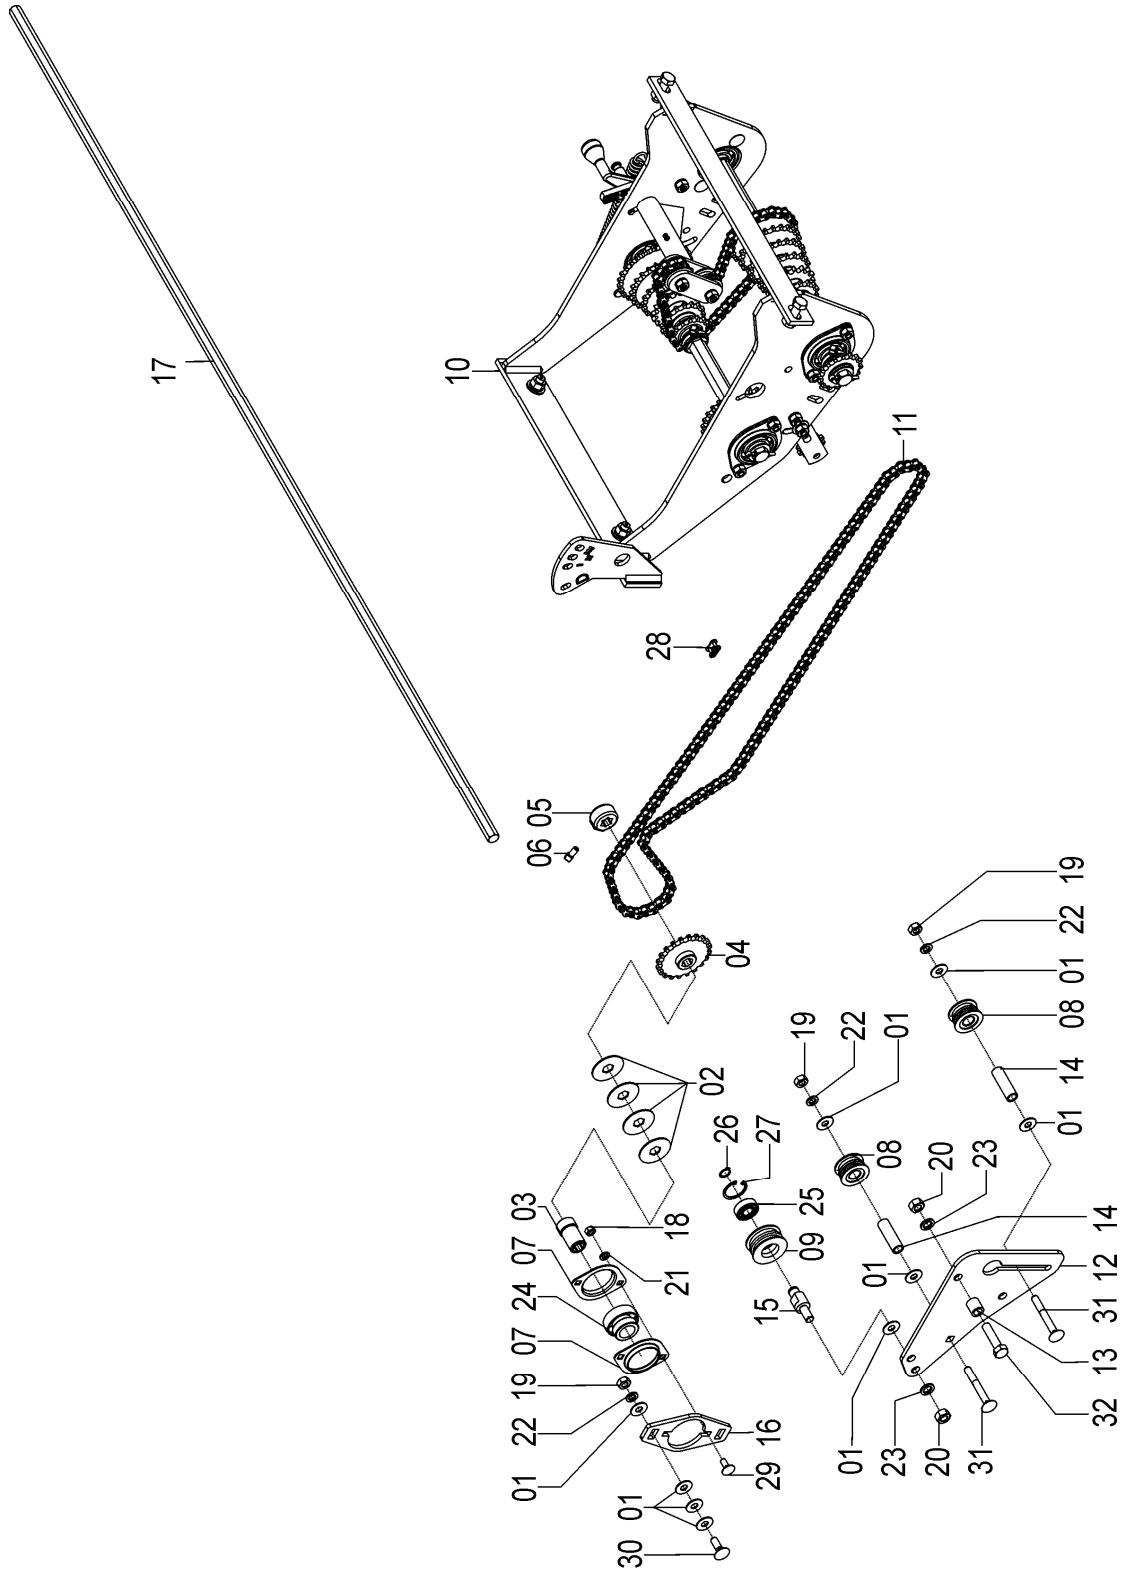

72635116 – CJ. TRANSMISSÃO DA SEMENTE SOL 13E

72635116 – CJ. TRANSMISSÃO DA SEMENTE SOL 13E

REF.	CÓDIGO	DENOMINAÇÃO	QT./CJ.
01	01030053	ARRUELA	26
02	03070019	ARRUELA	17
03	28040031	BUCHA.....	2
04	28060014	ENGRENAGEM Z 20.....	2
05	28060016	BATENTE.....	3
06	28060025	PARAFUSO RECARTEILHADO	3
07	28060074	MANCAL FLANGEADO.....	4
08	56040027	ROLETE ESTICADOR.....	4
09	72080006	ROLETE.....	2
10	72255001	CJ. CAIXA TRANSMISSÃO ESQ. SEMENTE	1
10	72255002	CJ. CAIXA TRANSMISSÃO DIR. SEMENTE.....	1
11	91126000	CORRENTE DE ROLO ASA-40 (161 ELOS).....	2
12	72490002	SUPORTE ESTICADOR.....	2
13	72490003	SEPARADOR ESTICADOR	6
14	72490004	BUCHA ESTICADOR INTERNA	4
15	72490005	PINO ESTICADOR	2
16	72630013	APOIO EIXO CAIXA	2
17	72630076	EIXO TRANSMISSÃO SEMENTE DIR. SOL 13E - 3050	1
17	72630077	EIXO TRANSMISSÃO SEMENTE ESQ. SOL 13E - 2850	1
18	8205070808	PORCA SEXTAVADA DIN934 MA08-8.....	4
19	8205071008	PORCA SEXTAVADA DIN934 MA10-8.....	8
20	8205071208	PORCA SEXTAVADA DIN934 MA12-8.....	8
21	83010108	ARRUELA PRESSÃO M8.....	4
22	83010110	ARRUELA PRESSÃO M10.....	8
23	83010112	ARRUELA PRESSÃO M12.....	8
24	88200025	ROLAMENTO GRAE 25 NPPB	2
25	88606202	ROLAMENTO DE ESFERAS 6202 2RS	2
26	90220015	ANEL ELÁSTICO P/ EIXO E-15	2
27	90220235	ANEL ELÁSTICO P/ FURO I-35.....	2
28	91226000	EMENDA ASA 40	2
29	816808020	PARAFUSO CAB. CIL. P. Q. (FRANCÊS) M8X20 8.8.....	4
30	816810030	PARAFUSO CAB. CIL. P. Q. (FRANCÊS) M10X30 8.8.....	4
31	816810080	PARAFUSO CAB. CIL. P. Q. (FRANCÊS) M10X80 8.8.....	4
32	818812050	PARAFUSO CAB SEXT. M 12 X 50 8.8.....	6