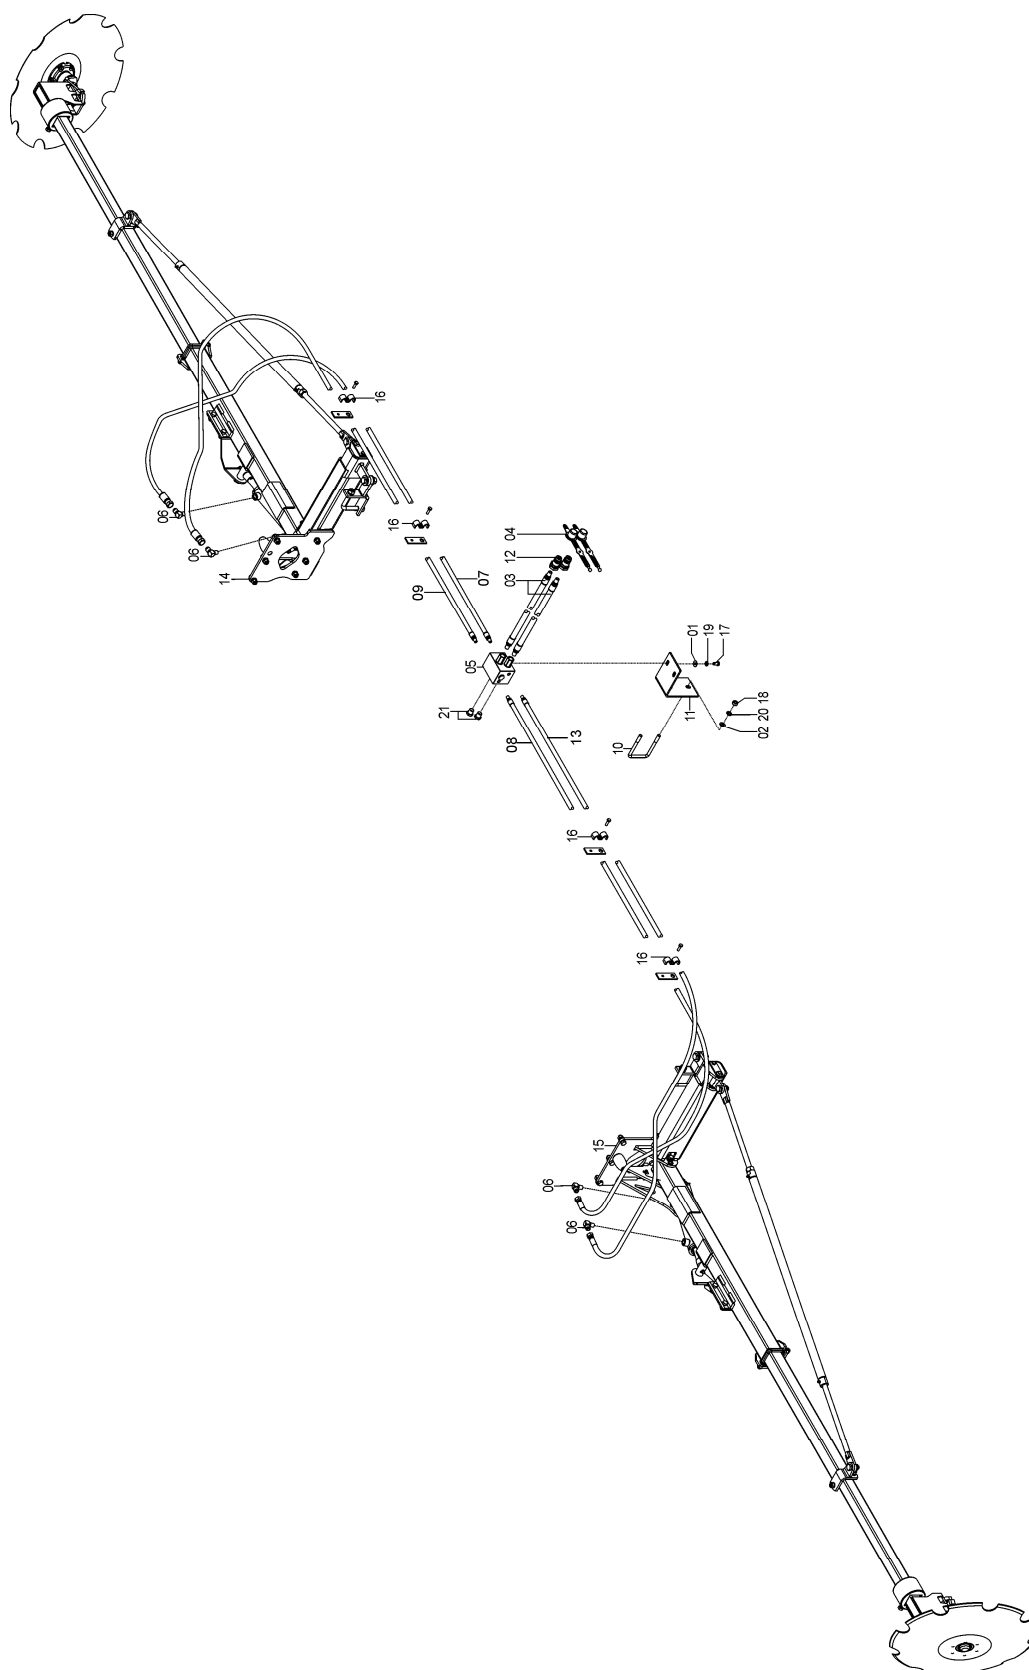

72728300 – CJ. MARCADOR DE LINHAS COM SISTEMA HIDRÁULICO INDEPENDENTE SOL 13E

72728300 – CJ. MARCADOR DE LINHAS COM SISTEMA HIDRÁULICO INDEPENDENTE SOL 13E

REF.	CÓDIGO	DENOMINAÇÃO	QT./CJ.
01	01020010	ARRUELA LISA M8.....	2
02	03220028	ARRUELA.....	2
03	72645003	CJ. MANGUEIRA 1/2" 3300X1X1	2
04	05010053	TAMPA EXT. ENGATE RÁPIDO	2
05	05252622	VÁLVULA DIVISORA DE FLUXO SEQUENCIAL.....	1
06	05351219	CONEXÃO JOELHO 2024-0608S	4
07	72645093	CJ.MANGUEIRA 3/8"X3870X2X1X0X0.....	1
08	72645039	CJ.MANGUEIRA 3/8"X4160X2X1X0X0.....	1
09	72645094	CJ.MANGUEIRA 3/8"X3600X2X1X0X0.....	1
10	72640003	ABRAÇADEIRA.....	1
11	72640004	SUPORTE VÁLVULA.....	1
12	05182596	ENGATE RÁPIDO NPT 1/2" MACHO	2
13	72645042	CJ.MANGUEIRA 3/8"X4390X2X1X0X0.....	1
14	72695000	CJ.MARCADOR LINHAS ESQ. SOL	1
15	72695300	CJ. MARCADOR LINHAS DIR.SOL.....	1
16	72725006	CJ. PRESILHA	4
17	81812230	PARAFUSO CAB. SEX. 3/8X3/4.....	2
18	82050712	PORCA SEXTAVADA M12	2
19	83010110	ARRUELA PRESSÃO M10	2
20	83010112	ARRUELA PRESSÃO M12	2
21	05310039	TAMPÃO MACHO 3/8" NPT	2