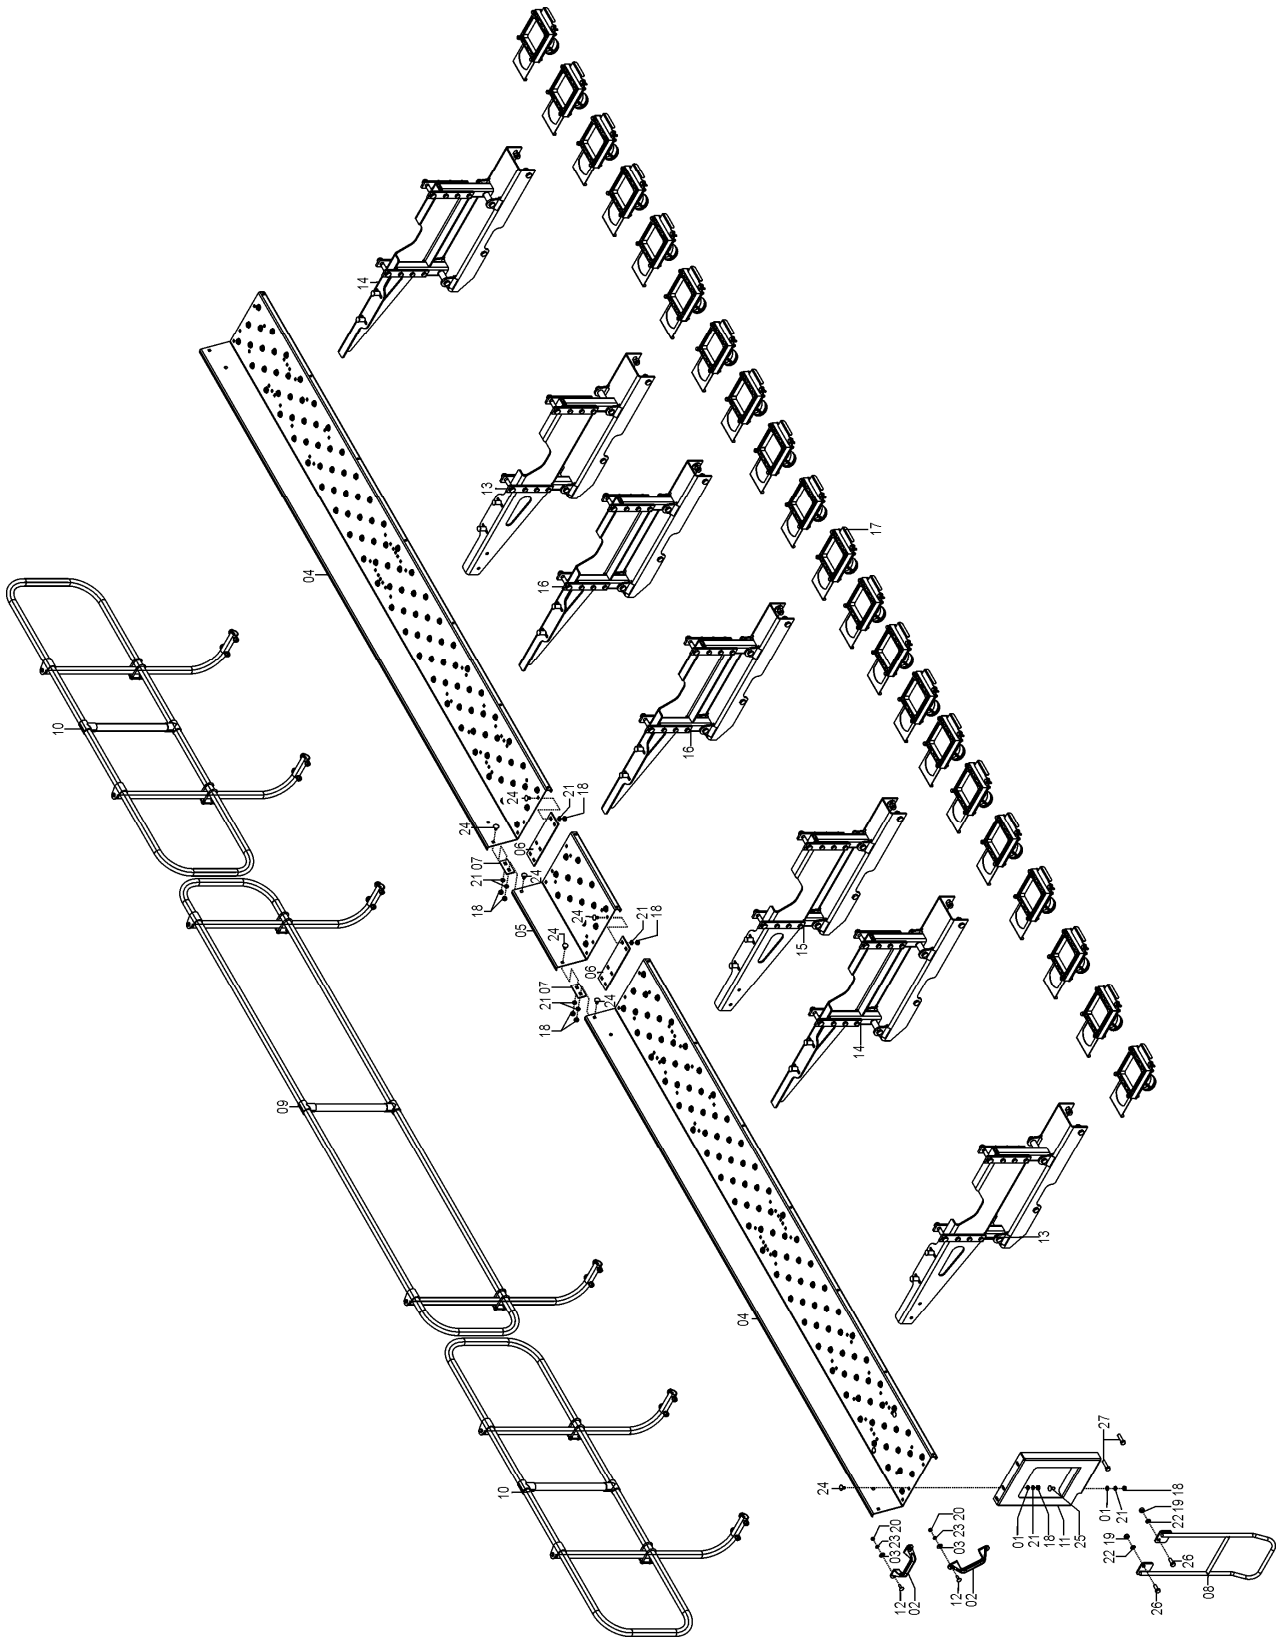

72735100 – CJ. SUPORTE SOL 15 SEED

72735100 – CJ. SUPORTE SOL 15 SEED

REF.	CÓDIGO	DENOMINAÇÃO	QT./CJ.
01	15070065	ARRUELA.....	10
02	27070009	PUXADOR DA TAMPA	4
03	56120025	ARRUELA LISA M8 INOX.....	8
04	72650010	PLATAFORMA SOL 7/11/3/15/17.....	2
05	72650016	PLATAFORMA MENOR SOL15	1
06	72650020	EMENDA PLATAFORMAS	2
07	72650021	EMENDA MENOR PLATAFORMAS.....	2
08	72650400	CJ. ESCADA	2
09	72655003	CJ. SANTO ANTÔNIO SOL 7 SEED	1
10	72655004	CJ SANTO ANTÔNIO MENOR SEED	2
11	72730004	APOIO DIR. PLATAFORMA SEED.....	1
11	72730013	APOIO ESQ. PLATAFORMA SEED	1
12	8161008025	PARAFUSO CAB. CIL P.Q. (FRANCÊS) M8X25 INOX	8
13	72735006	SUPORTE DIR. MAIOR CAIXA SEED	2
14	72735007	SUPORTE ESQ. MAIOR CAIXA SEED	2
15	72735008	SUPORTE DIR. MENOR CAIXA SEED.....	1
16	72735009	SUPORTE ESQ. MENOR CAIXA SEED	2
17	72735011	CJ. GAVETA SEED SOL 15	1
18	82050710	PORCA SEXTAVADA M10	26
19	82050712	PORCA SEXTAVADA M12	4
20	82150708	PORCA SEXTAVADA M8 INOX	8
21	83010110	ARRUELA PRESSÃO M10	26
22	83010112	ARRUELA PRESSÃO M12	4
23	83080108	ARRUELA PRESSÃO M8 INOX	8
24	816810020	PARAFUSO CAB.CIL. P. Q. (FRANCÊS) M10X20 8.8	22
25	816810025	PARAFUSO CAB.CIL. P. Q. (FRANCÊS) M10X25 8.8	4
26	818812030	PARAFUSO CAB. SEX. M12X30 8.8	4
27	818812045	PARAFUSO CAB SEX M12X45 8.8	4