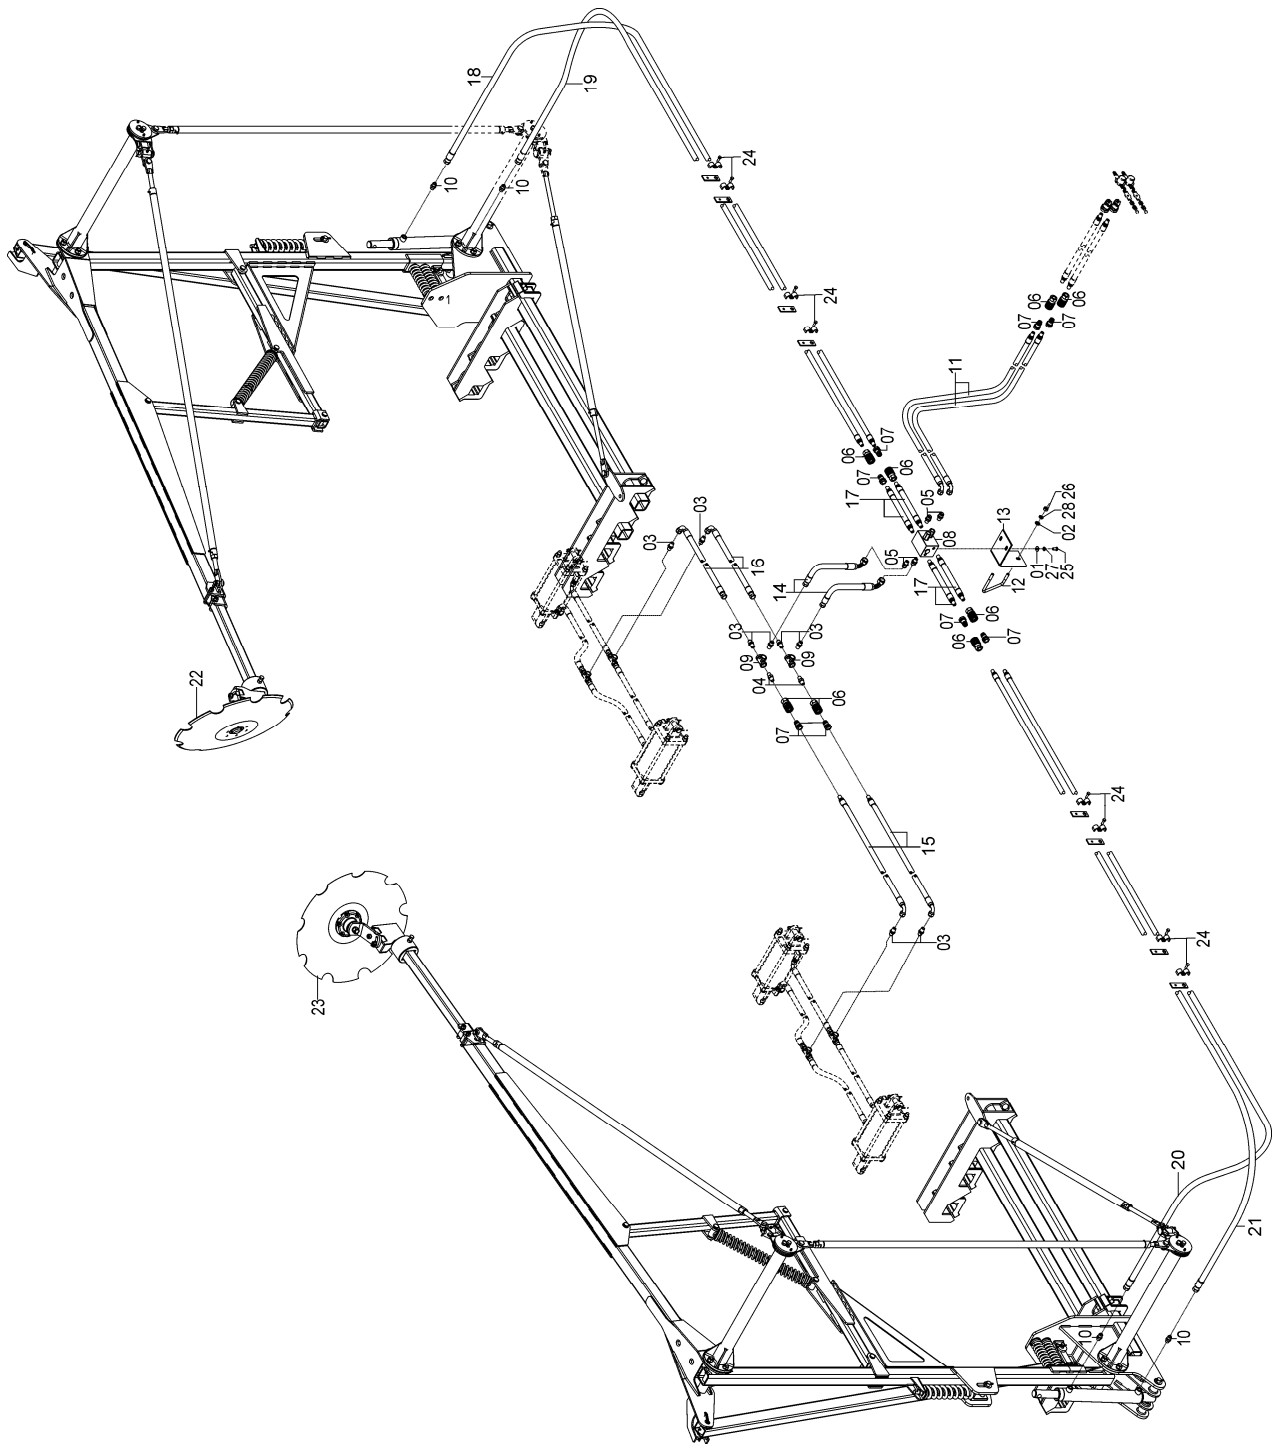

72725200 - C.J. MARCADOR LINHAS –TANDEM SOL 13

72725200 - CJ. MARCADOR LINHAS –TANDEM SOL13

REF.	CÓDIGO	DENOMINAÇÃO	QT./ CJ.
01	01020010	ARRUELA LISA M8.....	2
02	03220028	ARRUELA.....	2
03	05022021	ADAPTADOR MACHO 1/2"NPTF – MACHO JIC 7/8".....	8
04	05022245	ADAPTADOR MACHO 1/2"NPT X 1/2"NPT.....	2
05	05030009	ADAPTADOR NPT 7/8" x 3/8".....	4
06	05182595	ENGATE RÁPIDO NPT 1/2 FÊMEA.....	8
07	05182596	ENGATE RÁPIDO NPT 1/2 MACHO.....	8
08	05252622	VÁLVULA DIVISORA DE FLUXO SEQUENCIAL.....	1
09	05372662	TEE FÊMEA 140 8.8.8.C.....	2
10	15220005	ADAPTADOR 3/8"x 3/4".....	4
11	72645004	CJ. MANGUEIRA 1/2"X5350X1X2X0X90.....	2
12	30040022	ABRAÇADEIRA.....	1
13	72640004	SUPORTE VÁLVULA.....	1
14	72645008	CJ. MANGUEIRA 1/2"x110x2x2x90x0.....	2
15	72645062	CJ.MANGUEIRA 1/2"X5000X1X2X0X90.....	2
16	72645063	CJ.MANGUEIRA 1/2"X2400X2X2X0X90.....	2
17	72645021	CJ. MANGUEIRA 3/8"x300x1x1x0x0.....	4
18	72645024	CJ. MANGUEIRA 3/8"X6120X2X1X0X0.....	1
19	72645048	CJ. MANGUEIRA 3/8"X6520X2X1X0X0.....	1
20	72645031	CJ. MANGUEIRA 3/8"X8720X2X1X0X0.....	1
21	72645036	CJ. MANGUEIRA 3/8"X9120X2X1X0X0.....	1
22	72725001	CJ. MARCADOR ESQ. TANDEM 13/15/17-T.....	1
23	72725002	CJ. MARCADOR DIR. TANDEM 13/15/17-T.....	1
24	72725006	CJ. PRESILHA.....	8
25	81812230	PARAFUSO CAB. SEX. 3/8"X3/4".....	2
26	82050712	PORCA SEXTAVADA M12.....	2
27	83010110	ARRUELA PRESSÃO M10.....	2
28	83010112	ARRUELA PRESSÃO M12.....	2