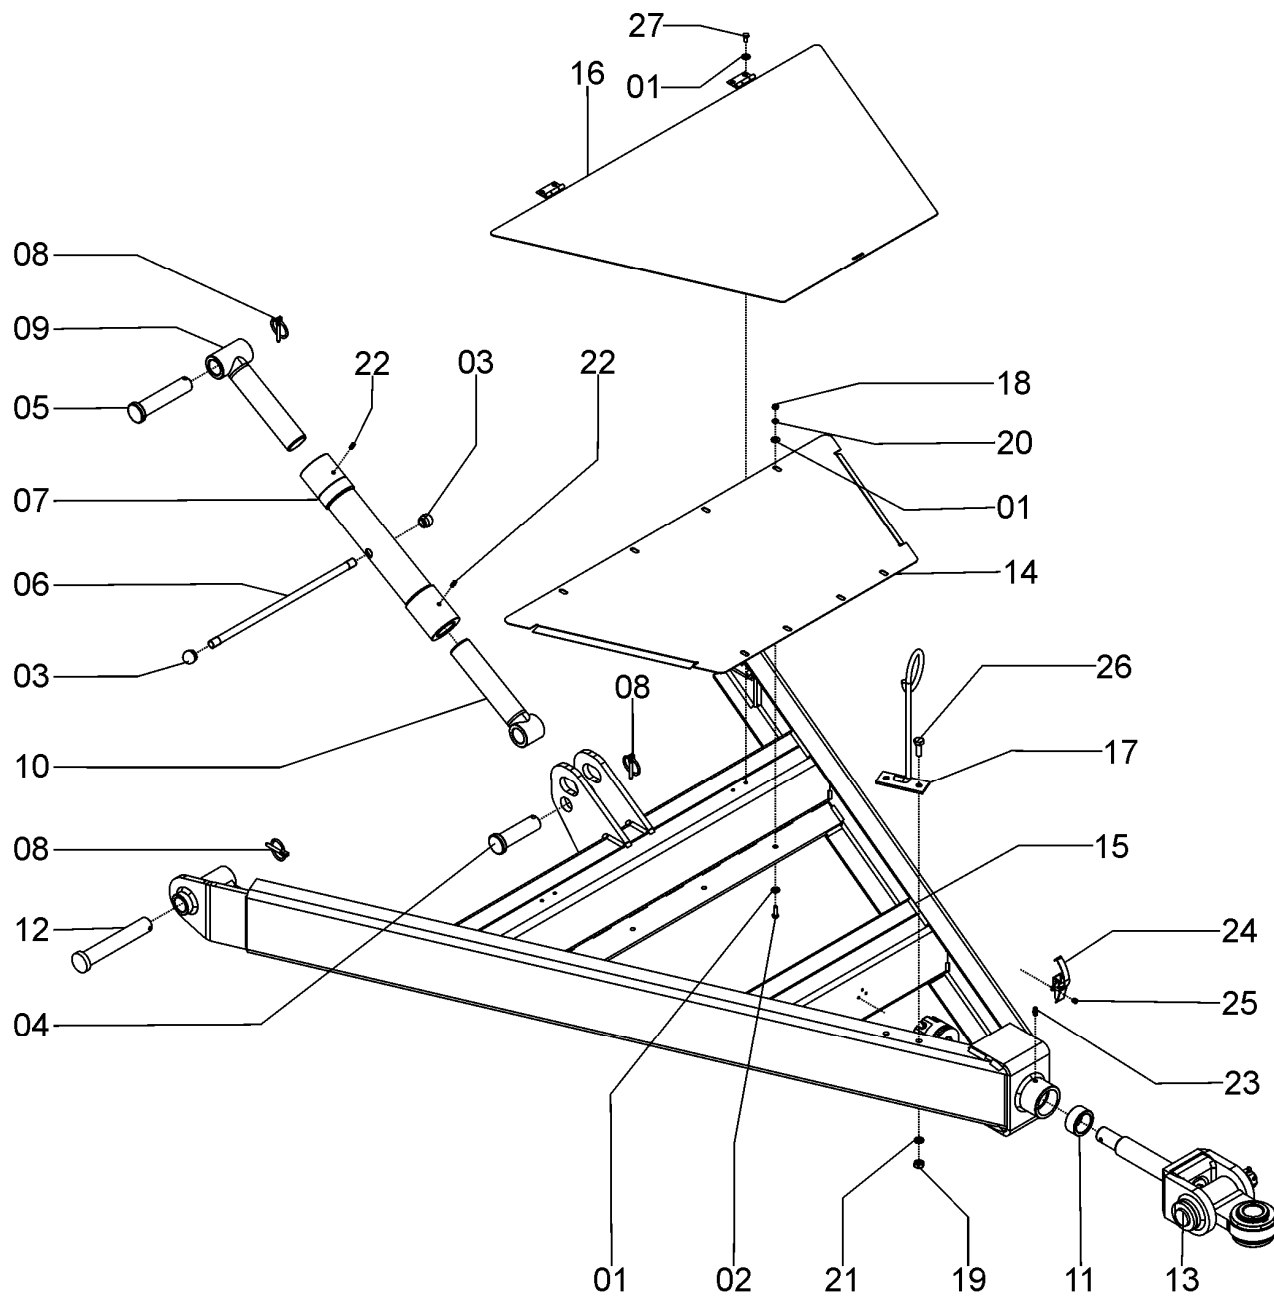

72686100 - CJ. CABEÇALHO SOL 10

72686100 - CJ. CABEÇALHO SOL 10

REF.	CÓDIGO	DENOMINAÇÃO	QT./CJ.
01	01100023	ARRUELA	20
02	818806020	PARAFUSO CAB SEX M6X20 8.8	8
03	15030002	MANIPULO	2
04	15030006	PINO MENOR	1
05	15030007	PINO MAIOR.....	1
06	15030008	HASTE DO ESTICADOR.....	1
07	15031000	CJ. DESTORCEDOR.....	1
08	18010011	PINO TRAVA 1/4X2.....	4
09	62310400	CJ. FUSO DIR.	1
10	62310500	CJ. FUSO ESQ.	1
11	72020002	BUCHA INTERMEDIARIA	2
12	72210001	PINO CABEÇALHO	2
13	72225100	CJ. PONTEIRA ARTICULADA	1
14	72680012	FUNDO CAIXA SOL 10	1
15	72682800	CJ. CABEÇALHO SOL 10	1
16	72682900	CJ. TAMPA SOL 10	1
17	77043100	CONUNTO SUPORTE MANGUEIRA	1
18	82050706	PORCA SEXTAVADA M6.....	8
19	82050710	PORCA SEXTAVADA M10.....	2
20	83010106	ARRUELA PRESSAO M6.....	8
21	83010110	ARRUELA PRESSAO M10.....	2
22	84300618	GRAXEIRA R. 6x1	2
23	84300818	GRAXEIRA R. 8x1.25	1
24	86621518	FECHO RAPIDO RSA ZINCADO	1
25	87300413	REBITE AL. POP CAB ABAULADA 4x13	3
26	818710030	PARAFUSO CAB. SEX. M10X30	2
27	818806012	PARAFUSO CAB SEX M6X12 8.8	4