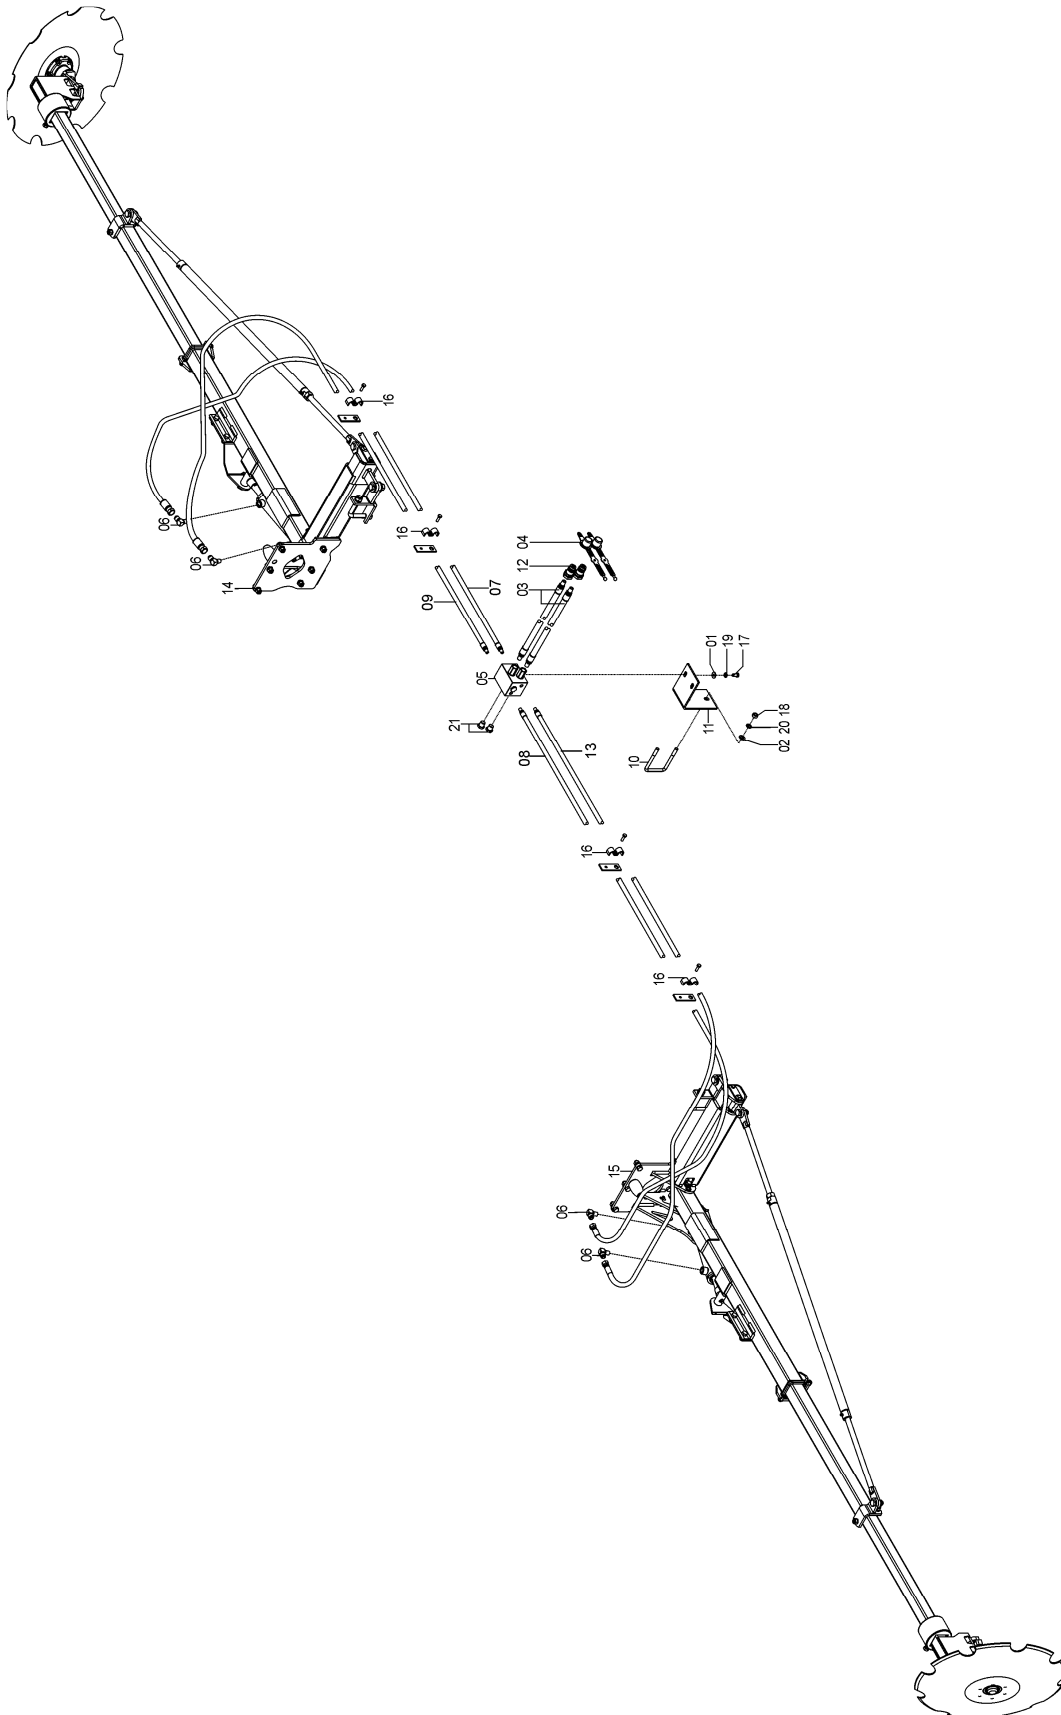

72726800 – CJ. MARCADOR DE LINHAS COM SISTEMA HIDRÁULICO INDEPENDENTE SOL 17

72726800 – CJ. MARCADOR DE LINHAS COM SISTEMA HIDRÁULICO INDEPENDENTE SOL 17

REF.	CÓDIGO	DENOMINAÇÃO	QT./CJ.
01	01020010	ARRUELA LISA M8.....	2
02	03220028	ARRUELA.....	2
03	72645003	CJ. MANGUEIRA 1/2" 3300X1X1	2
04	05010053	TAMPA EXT. ENGATE RÁPIDO	2
05	05252622	VÁLVULA DIVISORA DE FLUXO SEQUENCIAL.....	1
06	05351219	CONEXÃO JOELHO 2024-0608S	4
07	36170600	CJ.MANGUEIRA 9,52X5000X2X1X0X0 PSM172	1
08	72645045	CJ.MANGUEIRA 3/8"X5110X2X1X0X0.....	1
09	72645038	CJ.MANGUEIRA 3/8"X4810X2X1X0X0.....	1
10	72640003	ABRAÇADEIRA.....	1
11	72640004	SUPORTE VÁLVULA.....	1
12	05182596	ENGATE RÁPIDO NPT 1/2" MACHO	2
13	36170500	CJ.MANGUEIRA 9,52X5350X2X1X0X0 PSM172	1
14	72695000	CJ.MARCADOR LINHAS ESQ.	1
15	72695300	CJ. MARCADOR LINHAS DIR.....	1
16	72725006	CJ. PRESILHA	4
17	81812230	PARAFUSO CAB. SEX. 3/8X3/4.....	2
18	82050712	PORCA SEXTAVADA M12	2
19	83010110	ARRUELA PRESSÃO M10	2
20	83010112	ARRUELA PRESSÃO M12	2
21	05310039	TAMPÃO MACHO 3/8" NPT	2