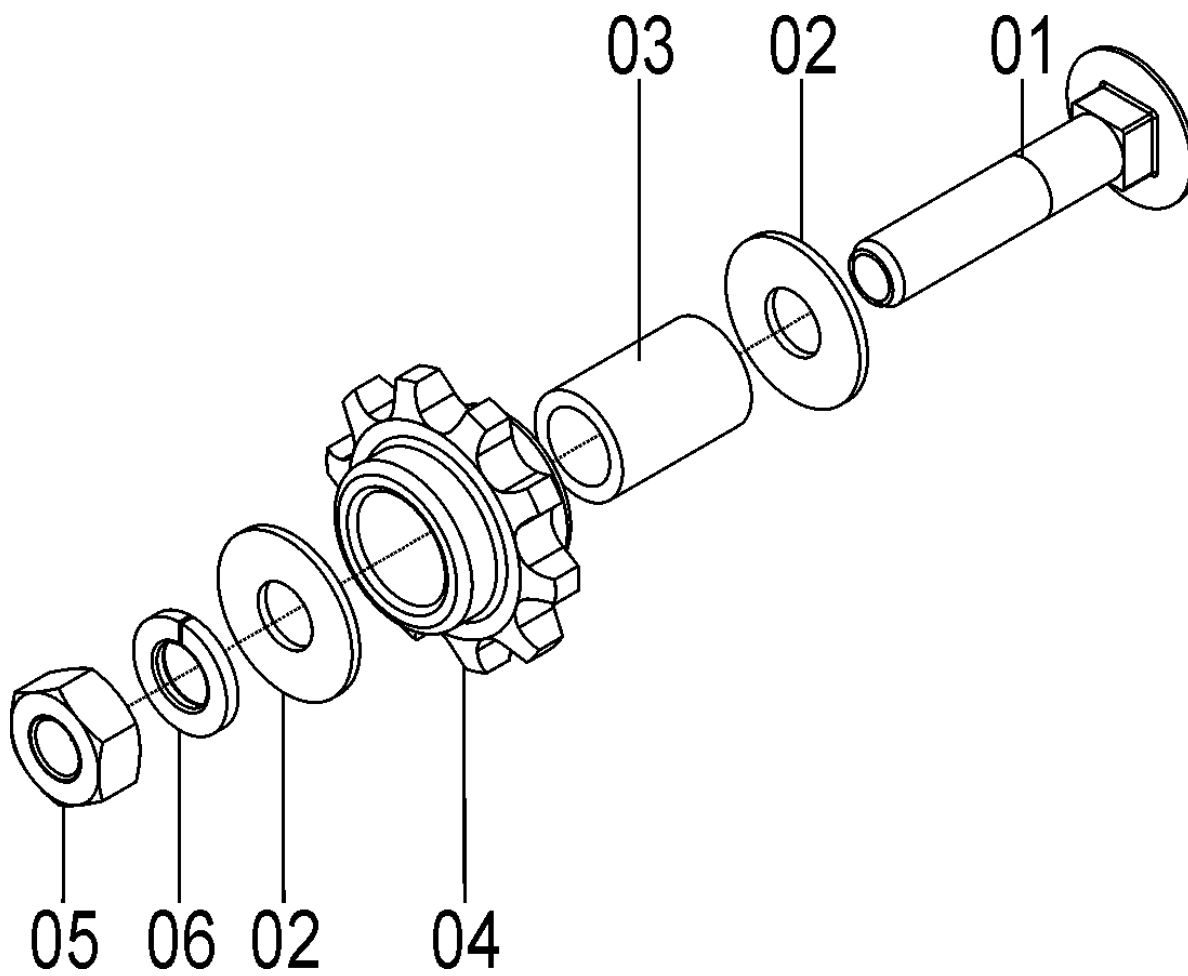

72455020 – C.J. ROLETE REGULADOR

72455020 – CJ. ROLETE REGULADOR

REF.	CÓDIGO	DENOMINAÇÃO	QT./CJ.
01	816810050	PARAFUSO CAB. CIL. P. Q. (FRANCÊS) M10X50 8.8	1
02	01030053	ARRUELA.....	2
03	28040076	BUCHA ROLETE MENOR	1
04	28040075	ENGRENAGEM DO TENSOR	1
05	82050710	PORCA SEXTAVADA M10	1
06	83010110	ARRUELA PRESSÃO M10	1