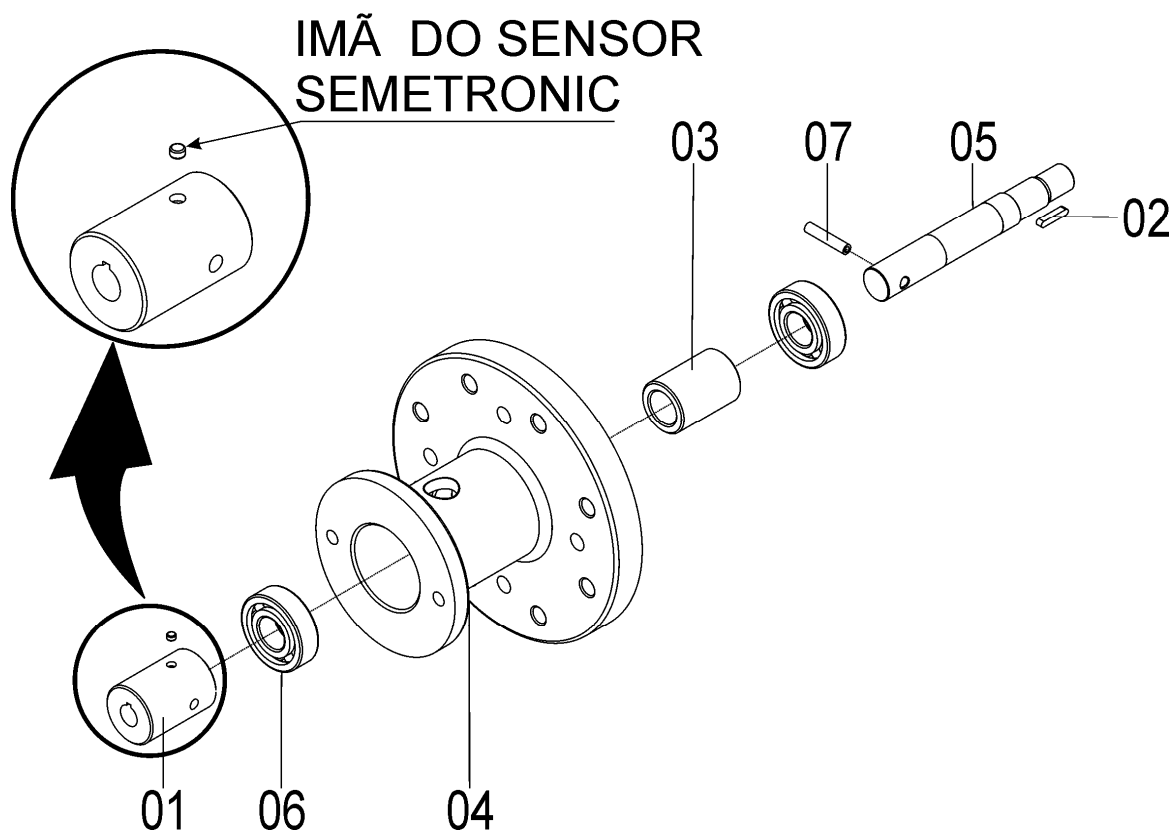

72796103 - CJ. ORIENTADOR SUGADOR SOL 13E/13/15/17 VACUUM SYSTEM

REF.	CÓDIGO	DENOMINAÇÃO	QT./CJ.
01	62360024	ACOPLADOR DO EIXO	1
02	62360026	CHAVETA DO ROTOR	1
03	72790032	ESCALONADOR	1
04	72790033	MANCAL ACIONAMENTO.....	1
05	72790035	APOIO DO ORIENTADOR DE ACIONAMENTO.....	1
06	88606204	ROLAMENTO DE ESFERAS 6204 2RS.....	2
07	92010630	PINO ELÁSTICO M6X30	1