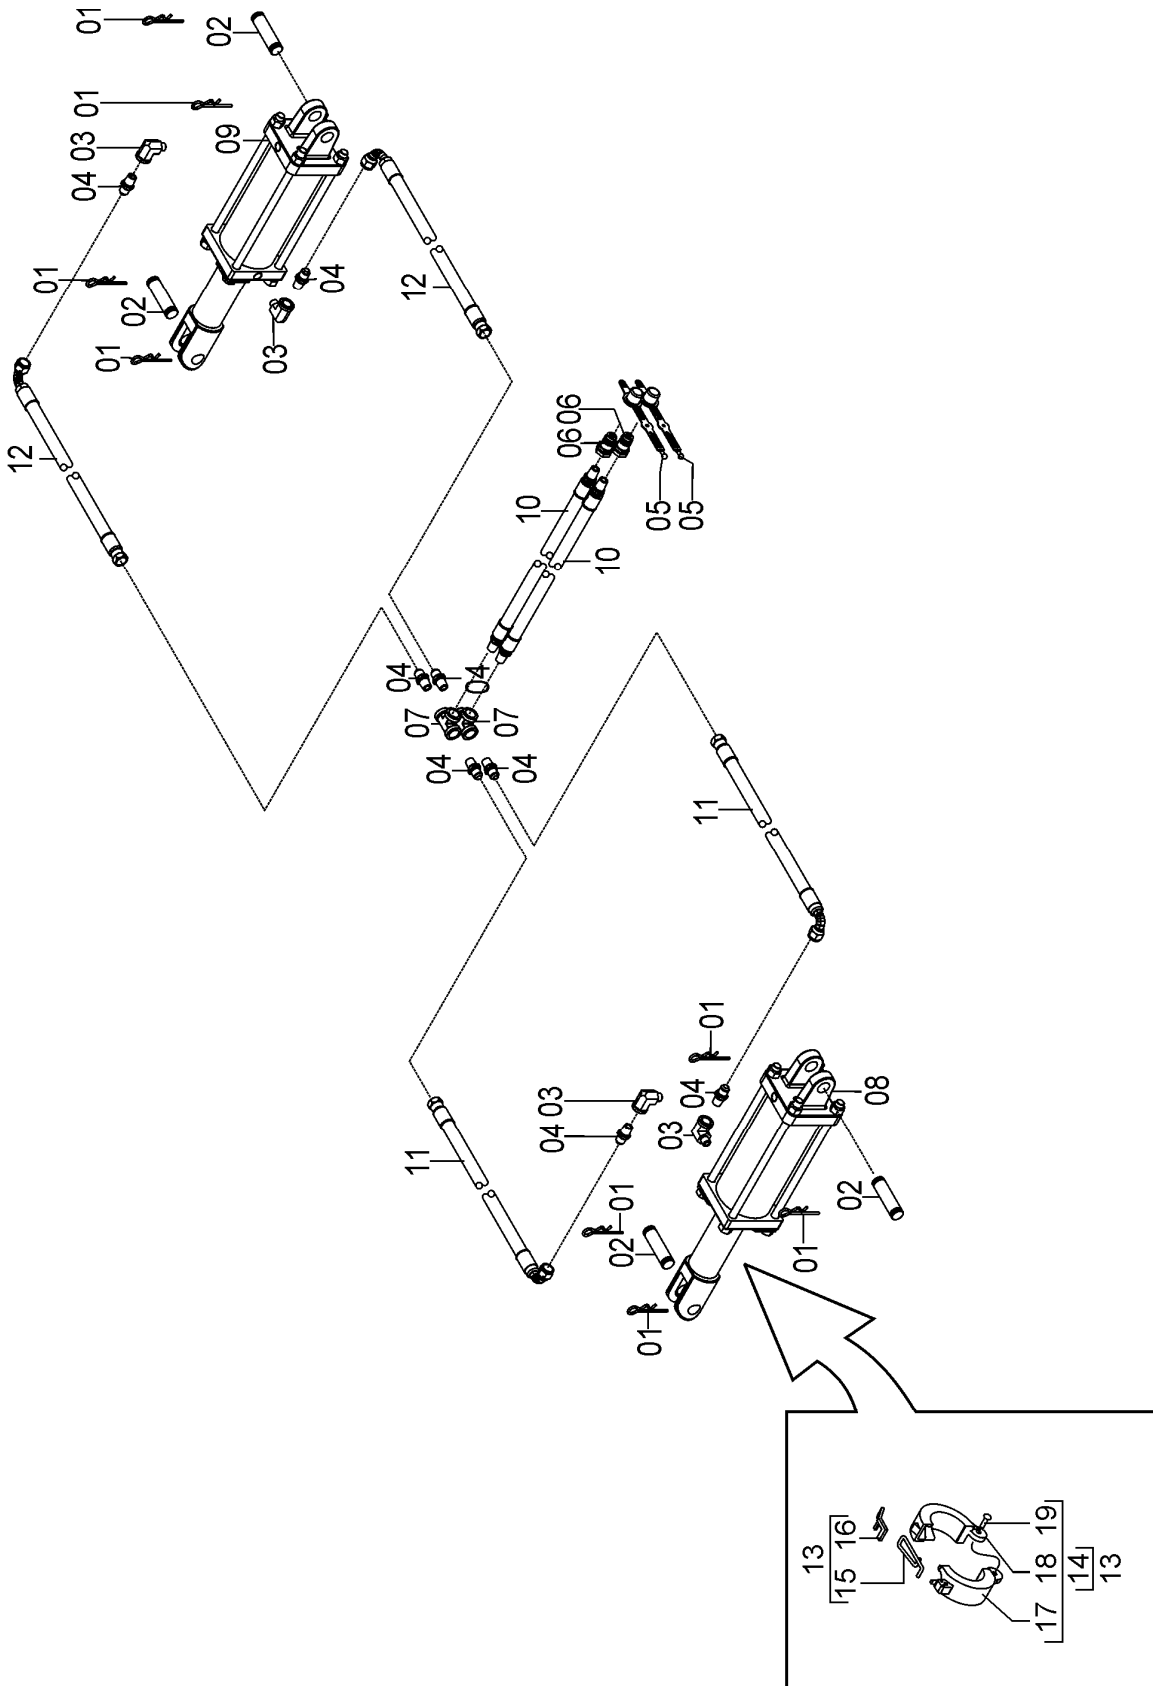

72645200 - C.J. SISTEMA HIDRÁULICO SOL 09

72645200 - C.J. SISTEMA HIDRÁULICO SOL 09

REF.	CÓDIGO	DENOMINAÇÃO	QT. CJ.
01	04120001	GRAMPO.....	8
02	04120004	PRISIONEIRO DO ENGATE.....	4
03	04120005	CONEXÃO TAMPA SUPERIOR.....	4
04	05022021	ADAPTADOR MACHO 1/2"NPTF – MACHO JIC 7/8".....	8
05	05010053	TAMPA EXT. ENGATE RÁPIDO.....	2
06	05182596	ENGATE RÁPIDO NPT 1/2 MACHO.....	2
07	05372662	TEE FÊMEA 140 8.8.8.C.....	2
08	72105002	CJ. CILINDRO HIDRÁULICO 4".....	1
09	72645002	CJ. CILINDRO HIDRÁULICO 4".....	1
10	72645003	CJ. MANGUEIRA 1/2"X3300X1X1X0X0.....	2
11	72645055	CJ. MANGUEIRA 1/2"X600X2X2X0X90.....	2
12	72645056	CJ. MANGUEIRA 1/2"X300X2X2X0X90.....	2
13	03141000	CJ.CALÇO DO PISTÃO.....	2
14	031410A	CJ.CALÇO.....	2
15	35170018	MOLA ENGATE.....	2
16	35170403	GATILHO.....	2
17	03141001	CALÇO FÊMEA DO PISTÃO.....	2
18	03141002	CALÇO MACHO DO PISTÃO.....	2
19	87200620	REBITE FE.CAB.RED.6X20.....	2