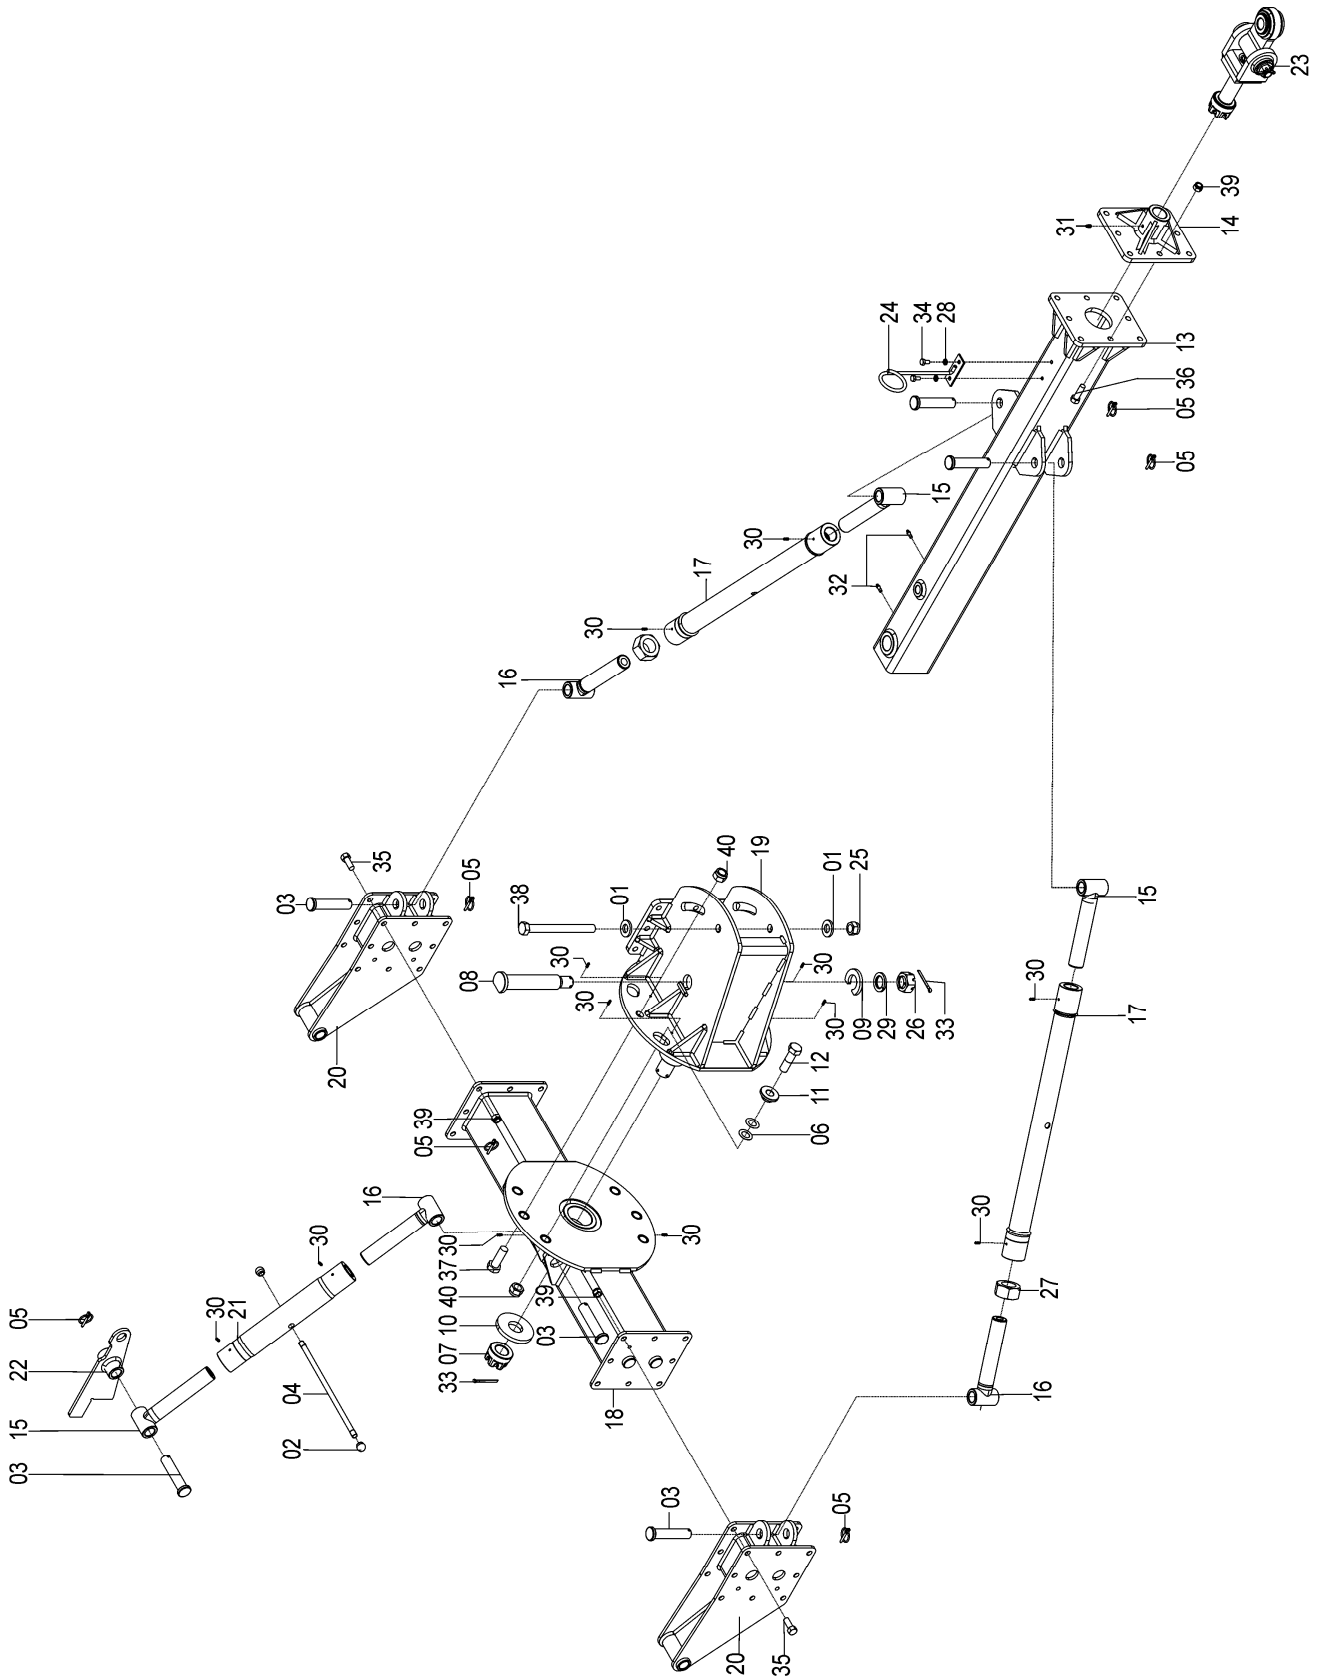

72685700 - C.J. CABEÇALHO P/ TANDEM GIRATÓRIO SOL 11

72685700 - CJ. CABEÇALHO P/ TANDEM GIRATÓRIO SOL 11

REF.	CÓDIGO	DENOMINAÇÃO	QT./CJ.
01	03190009	ARRUELA.....	2
02	15030002	MANIPULO.....	2
03	15030007	PINO MAIOR.....	6
04	15030008	HASTE DO ESTICADOR.....	1
05	18010011	PINO TRAVA 1/4X2.....	6
06	23122019	ARRUELA LISA 0,55X25,8X44,3.....	8
07	56060015	PORCA CASTELO.....	1
08	72680002	PINO CABEÇALHO.....	1
09	72680003	GUIA PINO CABEÇALHO.....	1
10	72680010	ARRUELA ENGATÊ TANDEM.....	1
11	72680011	GUIA BATENTE.....	4
12	72680014	PARAFUSO CABEÇALHO TANDEM.....	4
13	72680300	TUBO CABEÇALHO.....	1
14	72680400	ENGATE PONTEIRA.....	1
15	72680600	CJ. FUSO ESQ.....	3
16	72680700	CJ. FUSO DIR.....	3
17	72681500	CJ. DESTORCEDOR CABEÇALHO SOL 7/9/11 880.....	2
18	72681900	ENGATE MAQUINA SOL 11/9.....	1
19	72682100	ENGATE MÓVEL.....	1
20	72682200	ENGATE CABEÇALHO MAIOR.....	2
21	72682300	CJ. DESTORCEDOR MENOR.....	1
22	72682600	CJ. TRANSPORTE CABEÇALHO.....	1
23	72685001	CJ, PONTEIRA ARTICULADA.....	1
24	77043100	CJ. SUPORTE MANGUEIRA.....	1
25	82000624	PORCA AUTOTR. MB 24 DS.....	1
26	82030736	PORCA CASTELO M36.....	1
27	82050745	PORCA SEXTAVADA M45.....	2
28	83010110	ARRUELA PRESSÃO M10.....	2
29	83010136	ARRUELA PRESSÃO M36.....	1
30	84300618	GRAXEIRA R. 6x1.....	12
31	84300818	GRAXEIRA R. 8x1.25.....	1
32	84301245	GRAXEIRA R. LONGA M8x1.25x29.5.....	2
33	85001859	CONTRAPINO 1/4x3.....	2
34	818710020	PARAFUSO CAB. SEX. M10X20.....	2
35	818816040	PARAFUSO CAB. SEX M16X40 8.8.....	16
36	818816050	PARAFUSO CAB. SEX. M16X50 8.8.....	8
37	818824070	PARAFUSO CABEÇA SEXTAVADA M24X70 8.8.....	2
38	818824250	PARAFUSO CABEÇA SEXTAVADA M24X250 8.8.....	1
39	8200071608	PORCA AUTOTR. DIN980 MA 16-8 DS.....	24
40	8200072408	PORCA AUTOTR. DIN985 MA 24-8.....	6