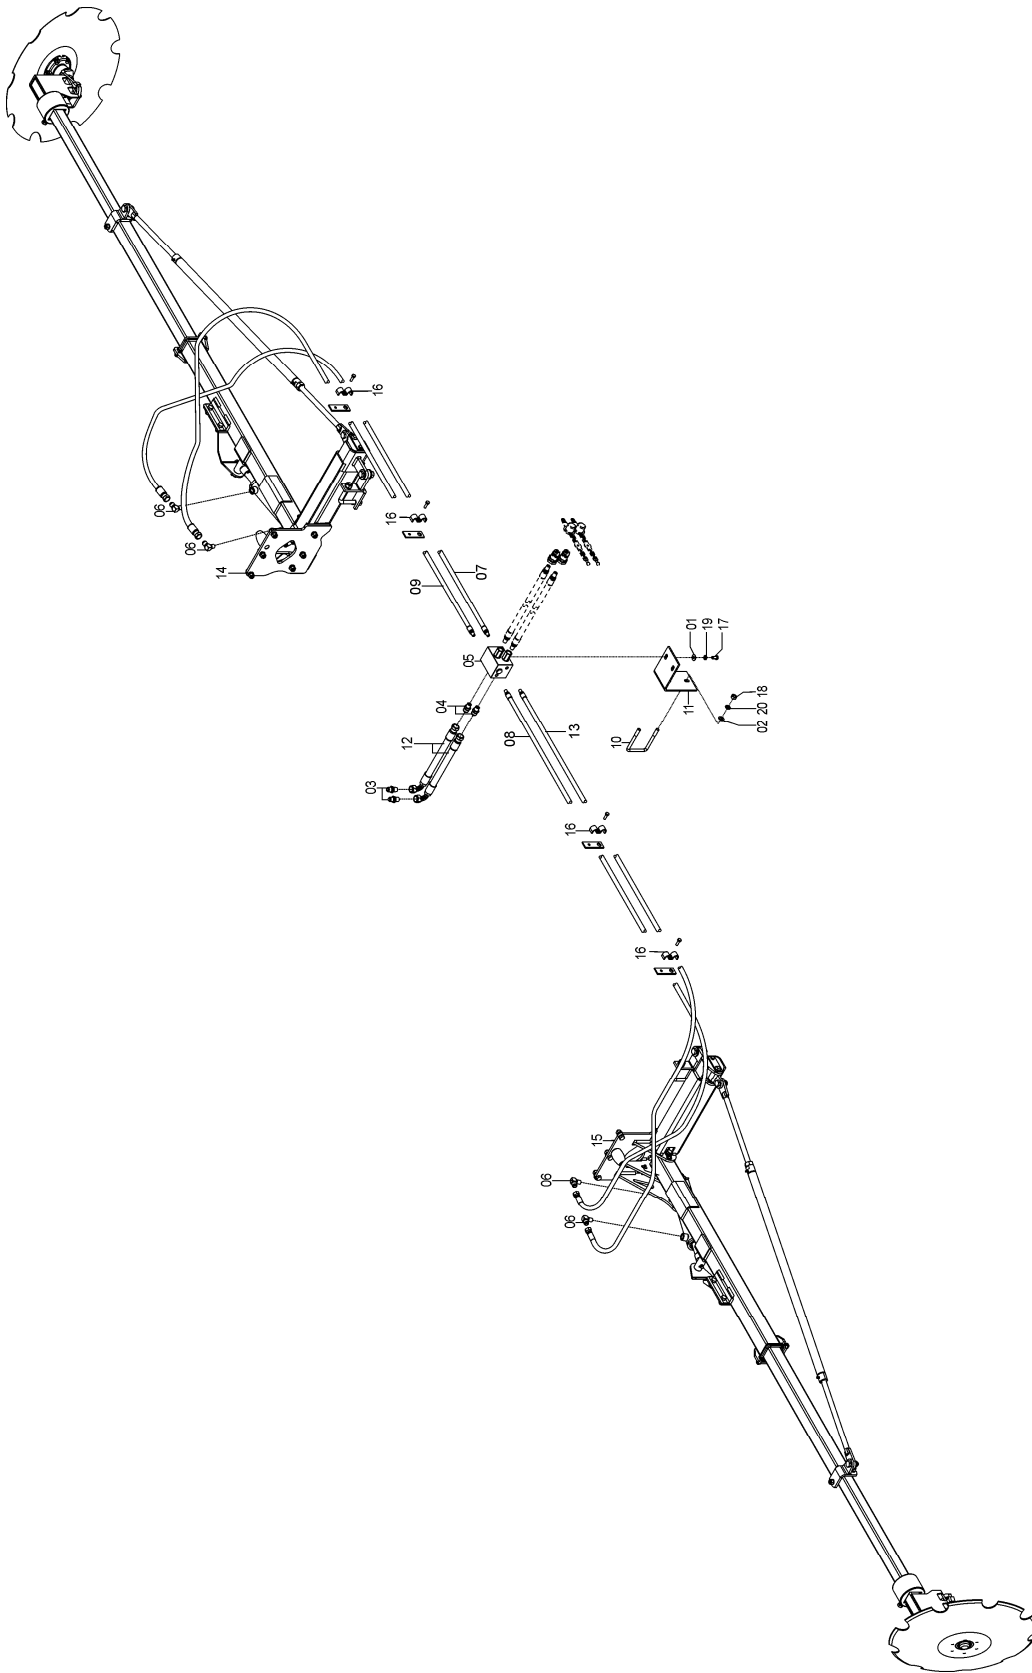

72728200 – CJ. MARCADOR DE LINHAS SOL 13E

72728200 – CJ. MARCADOR DE LINHAS SOL 13E

REF.	CÓDIGO	DENOMINAÇÃO	QT./CJ.
01	01020010	ARRUELA LISA M8.....	2
02	03220028	ARRUELA.....	2
03	05022021	ADAPTADOR MACHO 1/2"NPTF – MACHO JIC 7/8".....	2
04	05030009	ADAPTADOR NPT 7/8" x 3/8".....	2
05	05252622	VÁLVULA DIVISORA DE FLUXO SEQUENCIAL.....	1
06	05351219	CONEXÃO JOELHO 2024-0608S.....	4
07	72645093	CJ.MANGUEIRA 3/8"X3870X2X1X0X0.....	1
08	72645039	CJ.MANGUEIRA 3/8"X4160X2X1X0X0.....	1
09	72645094	CJ.MANGUEIRA 3/8"X3600X2X1X0X0.....	1
10	72640003	ABRAÇADEIRA.....	1
11	72640004	SUPORTE VÁLVULA.....	1
12	72645018	CJ. MANGUEIRA 1/2"x300x2x2x0x90.....	2
13	72645042	CJ.MANGUEIRA 3/8"X4390X2X1X0X0.....	1
14	72695000	CJ.MARCADOR LINHAS ESQ. SOL.....	1
15	72695300	CJ. MARCADOR LINHAS DIR.SOL.....	1
16	72725006	CJ. PRESILHA.....	4
17	81812230	PARAFUSO CAB. SEX. 3/8X3/4.....	2
18	8205071208	PORCA SEXTAVADA DIN 934 MA12-08.....	2
19	83010110	ARRUELA PRESSÃO M10.....	2
20	83010112	ARRUELA PRESSÃO M12.....	2