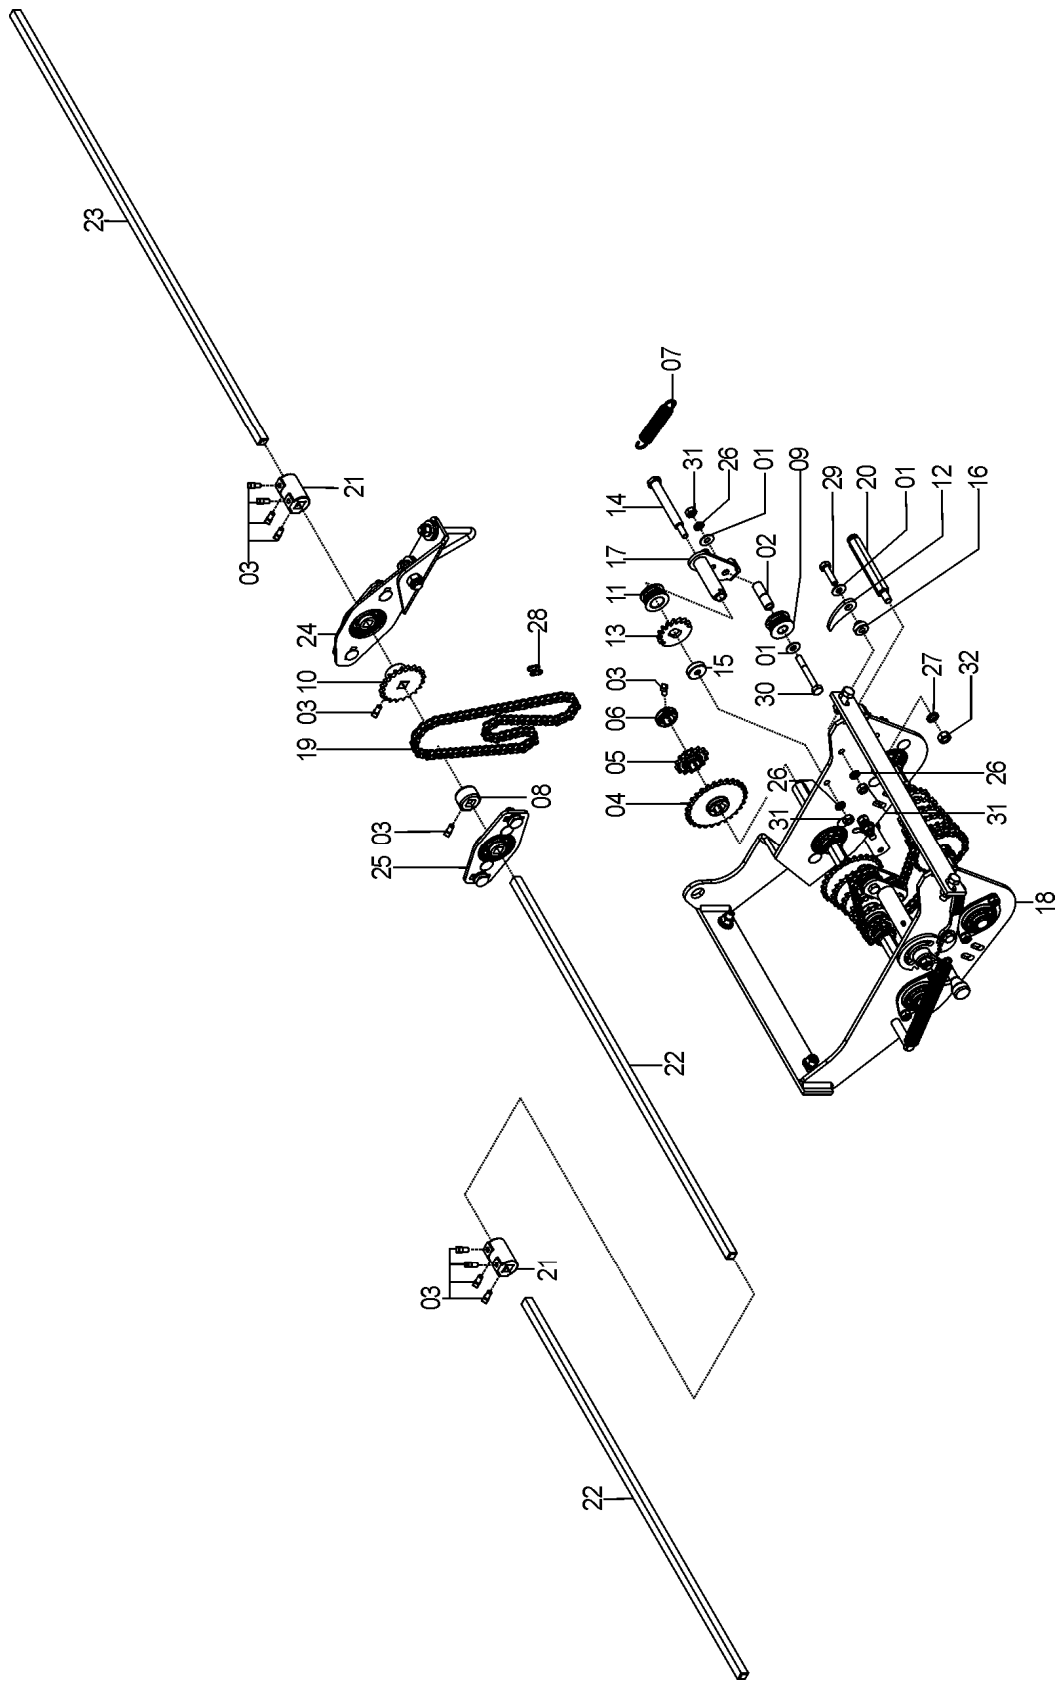

72635202 – CJ. TRANSMISSÃO ADUBO SOL 13

72635202 – CJ. TRANSMISSÃO ADUBO SOL 13

REF.	CÓDIGO	DENOMINAÇÃO	QT./CJ.
01	01030053	ARRUELA.....	6
02	28040036	APOIO ROLETE MAIOR.....	2
03	28060025	PARAFUSO RECARTILHADO.....	22
04	28060051	ENGRENAGEM Z 28.....	2
05	28060055	ENGRENAGEM 14 Z.....	2
06	28060062	BATENTE.....	2
07	28480064	MOLA TRAÇÃO.....	2
08	35050001	BATENTE.....	2
09	56040027	ROLETE ESTICADOR.....	2
10	72050025	ENGRENAGEM ADUBO.....	2
11	72050027	ROLETE ESTICADOR ADUBO.....	2
12	72050044	TRAVA.....	2
13	72050047	ENGRENAGEM TRAVA.....	2
14	72260011	PINO TRAVA.....	2
15	72260013	BUCHA ENCOSTO.....	2
16	72260014	BUCHA ENCOSTO TRAVA.....	2
17	72260700	CJ. BRAÇO ESTICADOR.....	2
18	72265001	CJ. CAIXA TRANS. ESQ. ADUBO.....	1
18	72265002	CJ. CAIXA TRANS. DIR. ADUBO.....	1
19	91126000	CORRENTE DE ROLOS ASA 40 (79 ELOS).....	2
20	72630005	PINO ESTICADOR.....	2
21	72630010	BUCHA LIGAÇÃO ADUBO.....	4
22	72630044	EIXO ADUBO – 960.....	4
23	72630051	EIXO ADUBO – 1100.....	2
24	72635206	CJ. ARTICULADOR BERÇO CANT.....	2
25	72635208	CJ. MANCAL EIXO ADUBO.....	2
26	83010110	ARRUELA PRESSÃO M10.....	6
27	83010112	ARRUELA PRESSÃO M12.....	2
28	91226000	EMENDA ASA 40.....	2
29	818810040	PARAFUSO CAB. SEX. M10X40 8.8.....	2
30	818810080	PARAFUSO CAB. SEX. M10X80 8.8.....	2
31	8205071008	PORCA SEXTAVADA DIN934 MA10-8.....	6
32	8205071208	PORCA SEXTAVADA DIN934 MA12-8.....	2