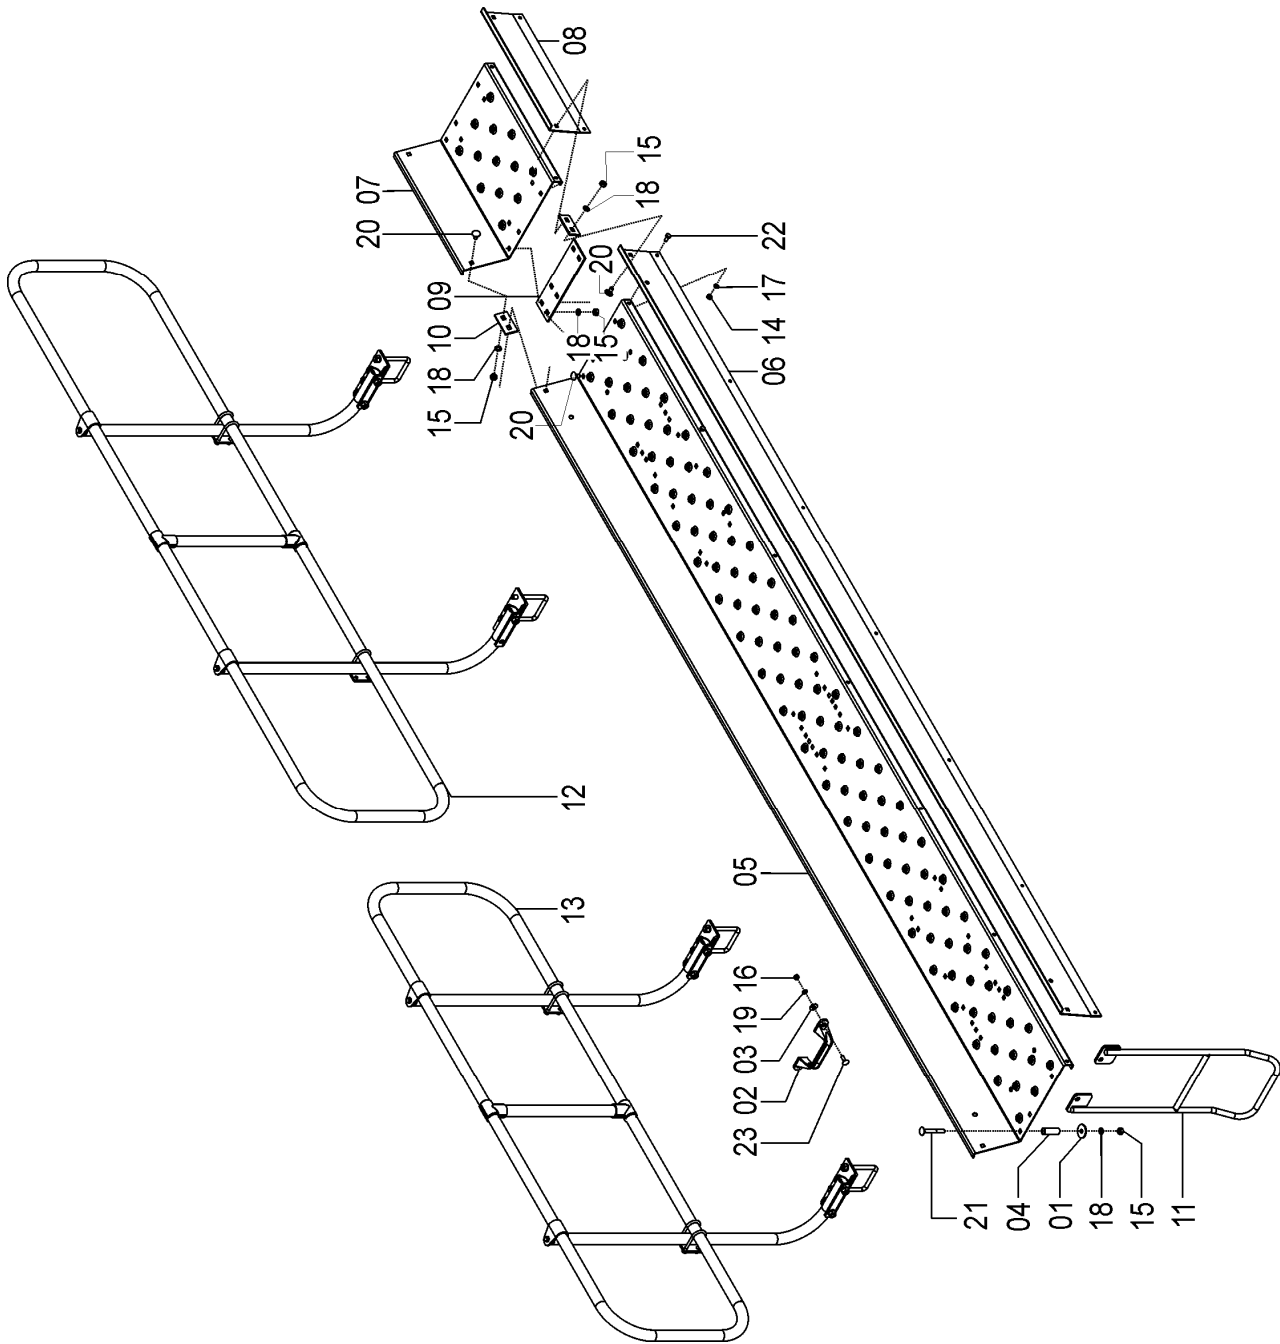

72655100 – CJ. PLATAFORMA E CORRIMÃO SOL 15

72655100 – CJ. PLATAFORMA E CORRIMÃO SOL 15

REF.	CÓDIGO	DENOMINAÇÃO	QT./CJ.
01	03320010	ARRUELA LISA.....	4
02	27070009	PUXADOR DA TAMPA	2
03	56120025	ARRUELA LISA M 8 INOX.....	4
04	72650009	BUCHA ESCORA PLATAFORMA	4
05	72650010	PLATAFORMA SOL 7/11/3/15/17.....	2
06	72650011	PROTEÇÃO DA PLATAFORMA.....	2
07	72650016	PLATAFORMA MENOR SOL 15	1
08	72650017	PROTEÇÃO DA PLATAFORMA MENOR SOL 15.....	1
09	72650020	EMENDA PLATAFORMAS	2
10	72650021	EMENDA MENOR PLATAFORMAS.....	4
11	72650400	CJ. ESCADA	2
12	72655001	CJ. SANTO ANTÔNIO MAIOR	1
13	72655002	CJ SANTO ANTÔNIO MENOR.....	2
14	82050708	PORCA SEXTAVADA M 8.....	16
15	82050710	PORCA SEXTAVADA M 10.....	24
16	82150708	PORCA SEXTAVADA M 8 INOX	4
17	83010108	ARRUELA DE PRESSÃO M 8.....	16
18	83010110	ARRUELA DE PRESSÃO M 10.....	24
19	83080108	ARRUELA DE PRESSÃO M 8 INOX	4
20	816810020	PARAFUSO CAB. CIL. P. Q. (FRANCÊS) M 10 X 20 8.8	20
21	816810080	PARAFUSO CAB. CIL. P. Q. (FRANCÊS) M 10 X 80 8.8	4
22	818808016	PARAFUSO CAB. SEXT. M 8 X 16 8.8	16
23	8161008025	PARAFUSO CAB. CIL. P. Q. (FRANCÊS) M 8 X 25 INOX	4