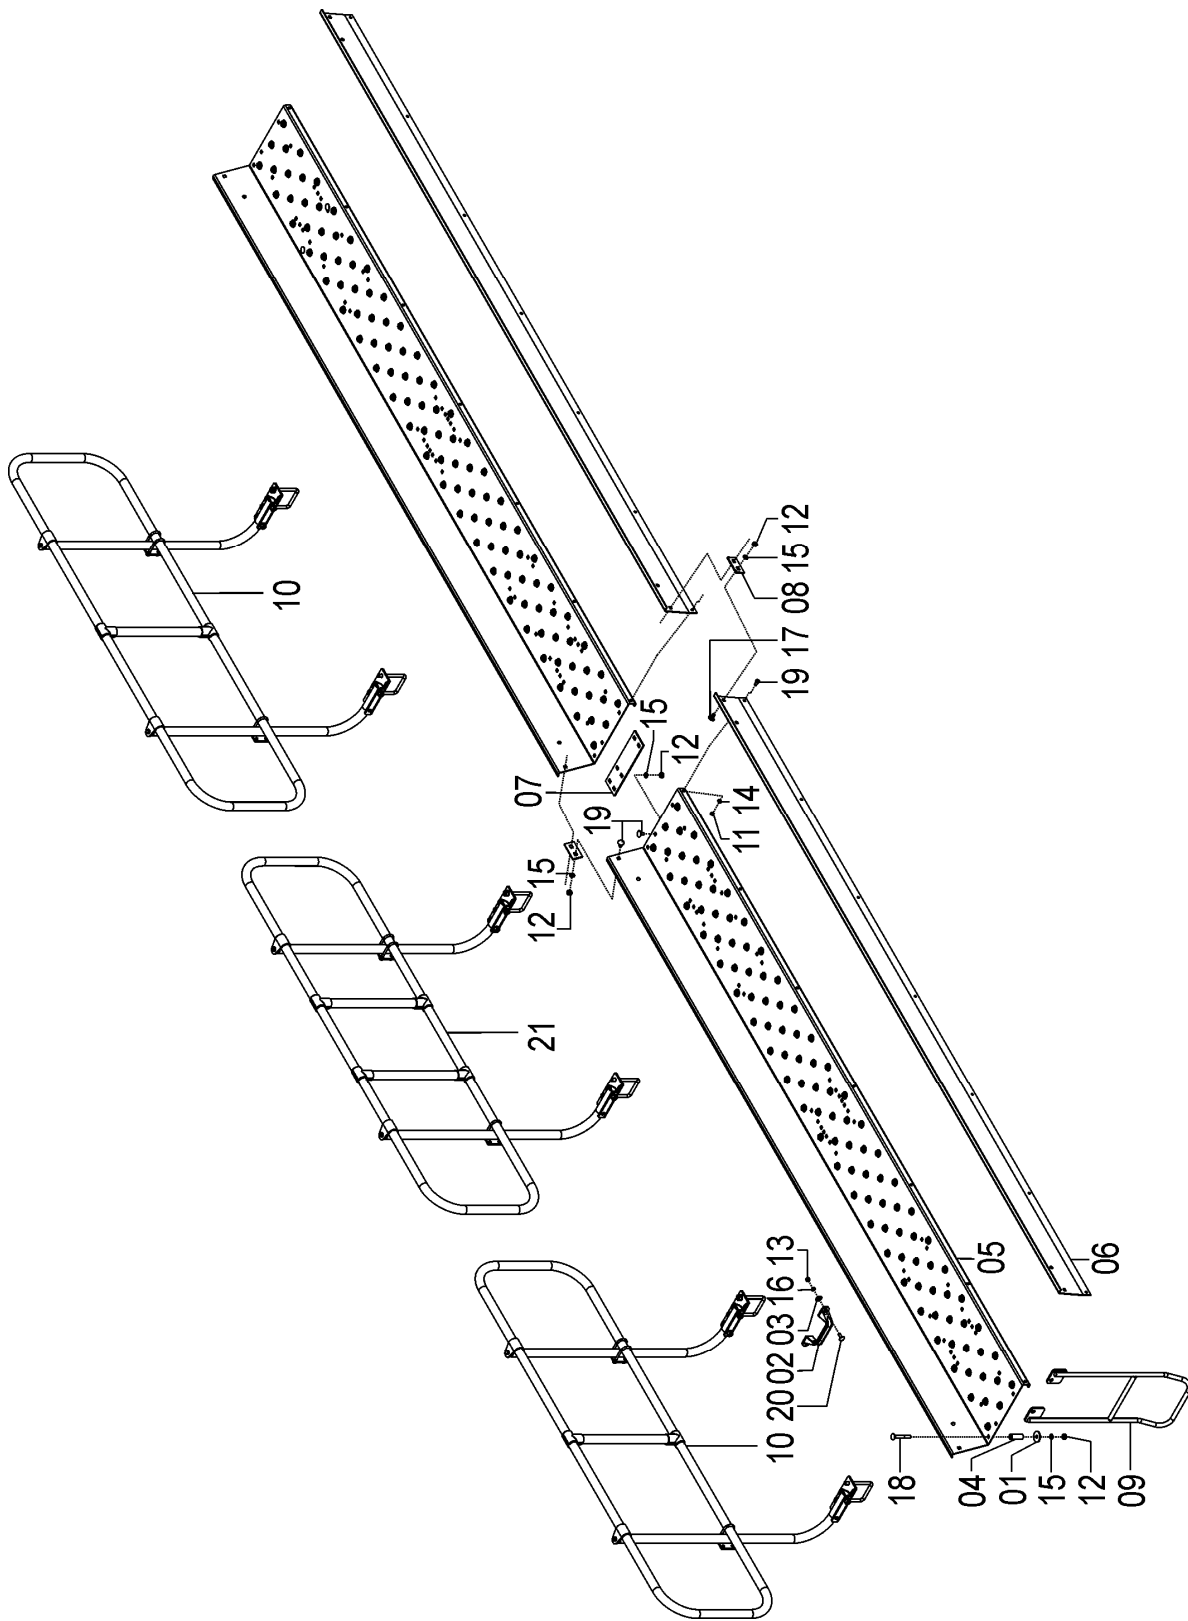

72657000 – CJ. PLATAFORMA E CORRIMÃO SOL 13E VACUUM SYSTEM

72657000 – CJ. PLATAFORMA E CORRIMÃO SOL 13E VACUUM SYSTEM

REF.	CÓDIGO	DENOMINAÇÃO	QT./CJ.
01	03320010	ARRUELA LISA.....	4
02	27070009	PUXADOR DA TAMPA	2
03	56120025	ARRUELA LISA M 8 INOX.....	4
04	72650009	BUCHA ESCORA PLATAFORMA	4
05	72650026	PLATAFORMA SOL 13E	2
06	72650027	PROTEÇÃO DA PLATAFORMA SOL 13E	2
07	72650020	EMENDA PLATAFORMAS	1
08	72650021	EMENDA MENOR PLATAFORMAS.....	2
09	72650400	CJ. ESCADA	2
10	72655002	CJ. SANTO ANTÔNIO MENOR.....	2
11	8205070808	PORCA SEXTAVADA DIN934 MA08-08	14
12	8205071008	PORCA SEXTAVADA DIN934 MA10-08	14
13	82150708	PORCA SEXTAVADA M 8 INOX	4
14	83010108	ARRUELA DE PRESSÃO M 8	14
15	83010110	ARRUELA DE PRESSÃO M 10	14
16	83080108	ARRUELA DE PRESSÃO M 8 INOX	4
17	816810020	PARAFUSO CAB. CIL. P. Q. (FRANCÊS) M 10 X 20 8.8	10
18	816810080	PARAFUSO CAB. CIL. P. Q. (FRANCÊS) M 10 X 80 8.8	4
19	818808016	PARAFUSO CAB. SEXT. M 8 X 16 8.8	14
20	8161008025	PARAFUSO CAB. CIL. P. Q. (FRANCÊS) M 8 X 25 INOX	4
21	72657301	CJ. SANTO ANTONIO SOL 13 E VS.....	1