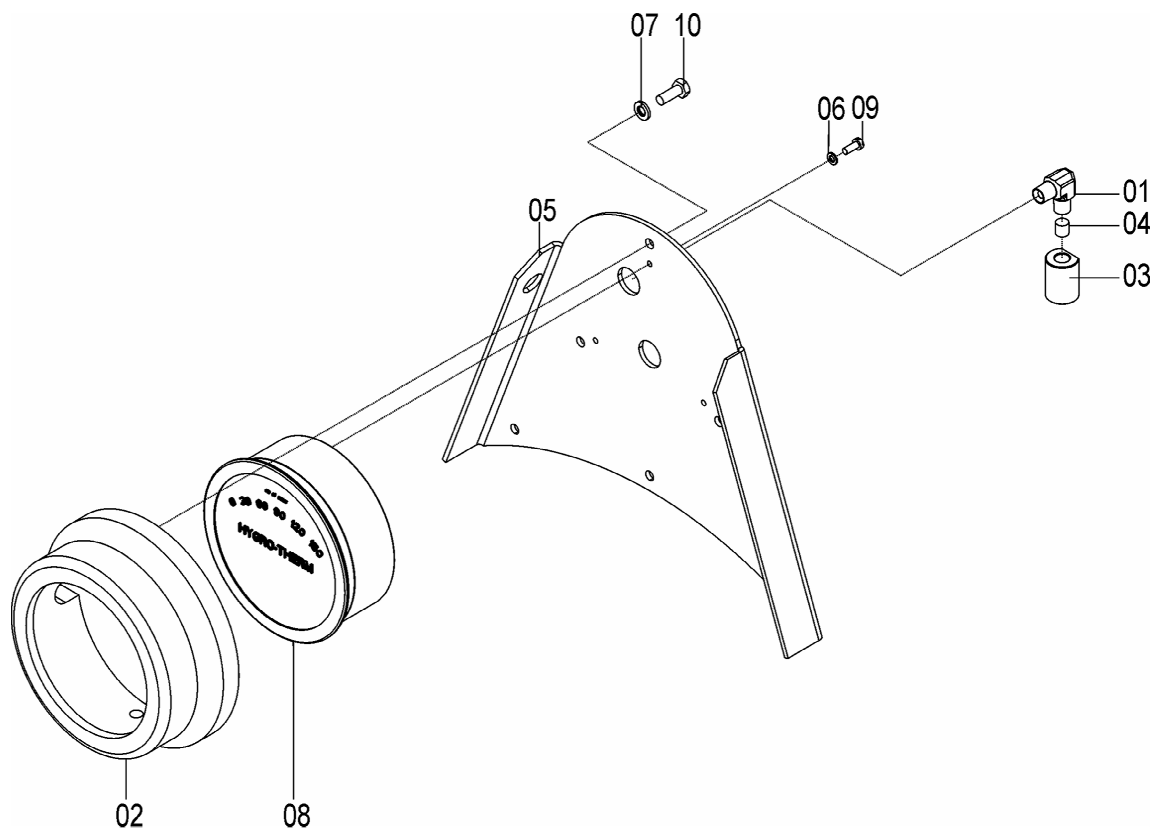

72796003 - C.J. VACUOMETRO SOL 07/08/09/10/11 VACUUM SYSTEM

72796003 - CJ. VACUOMETRO SOL 07/08/09/10/11 VACUUM SYSTEM

REF.	CÓDIGO	DENOMINAÇÃO	QT./CJ.
01	05351222	JOELHO MACHO 1/8" NPTF(2085-0202 S).....	1
02	28480082	ALOJAMENTO	1
03	28480083	ALOJAMENTO FILTRO DE AR	1
04	28480085	FILTRO DE AR	1
05	62360012	SUPORTE VACUOMETRO	1
06	83010104	ARRUELA PRESSÃO M4	3
07	83010106	ARRUELA PRESSÃO M6	3
08	86400103	VACUOMETRO DWYER MAGNEHELIC-MOD.19.....	1
09	814704012	PARAFUSO_FENDA_C_CIL_4X12.....	3
10	818806016	PARAFUSO CAB SEX M6X16 8.8	3