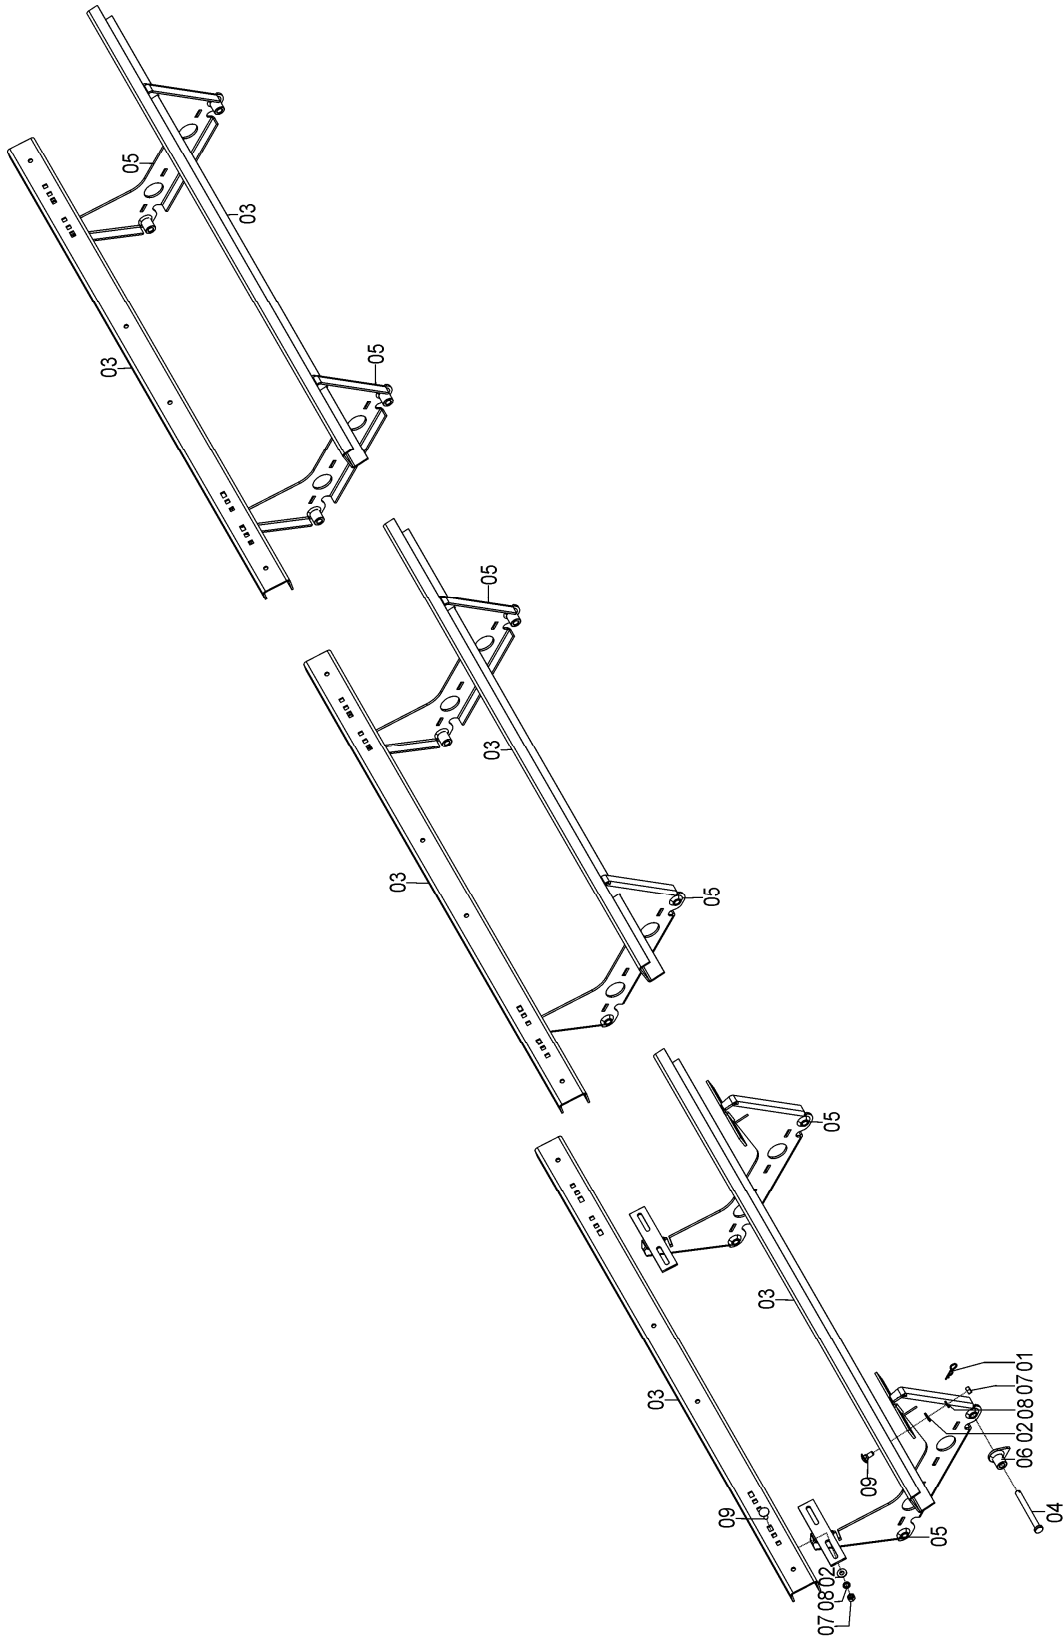

72615800 – CJ. BERÇO SOL 13E

72615800 – CJ. BERÇO SOL 13E

REF.	CÓDIGO	DENOMINAÇÃO	QT./CJ.
01	15070001	GRAMPO	12
02	28040023	ARRUELA	24
03	72610002	PERFIL "U" BERÇO MENOR	6
04	72610004	PINO 5/8" 157 mm	12
05	72610300	CJ. BERÇO	6
06	72610400	BATENTE BERÇO	12
07	8205071208	PORCA SEXTAVADA DIN 934 MA12-08	24
08	83010112	ARRUELA DE PRESSÃO M 12.....	24
09	816812030	PARAFUSO CAB. CIL. P. Q. (FRANCÊS) M 12 X 30 8.8.....	24