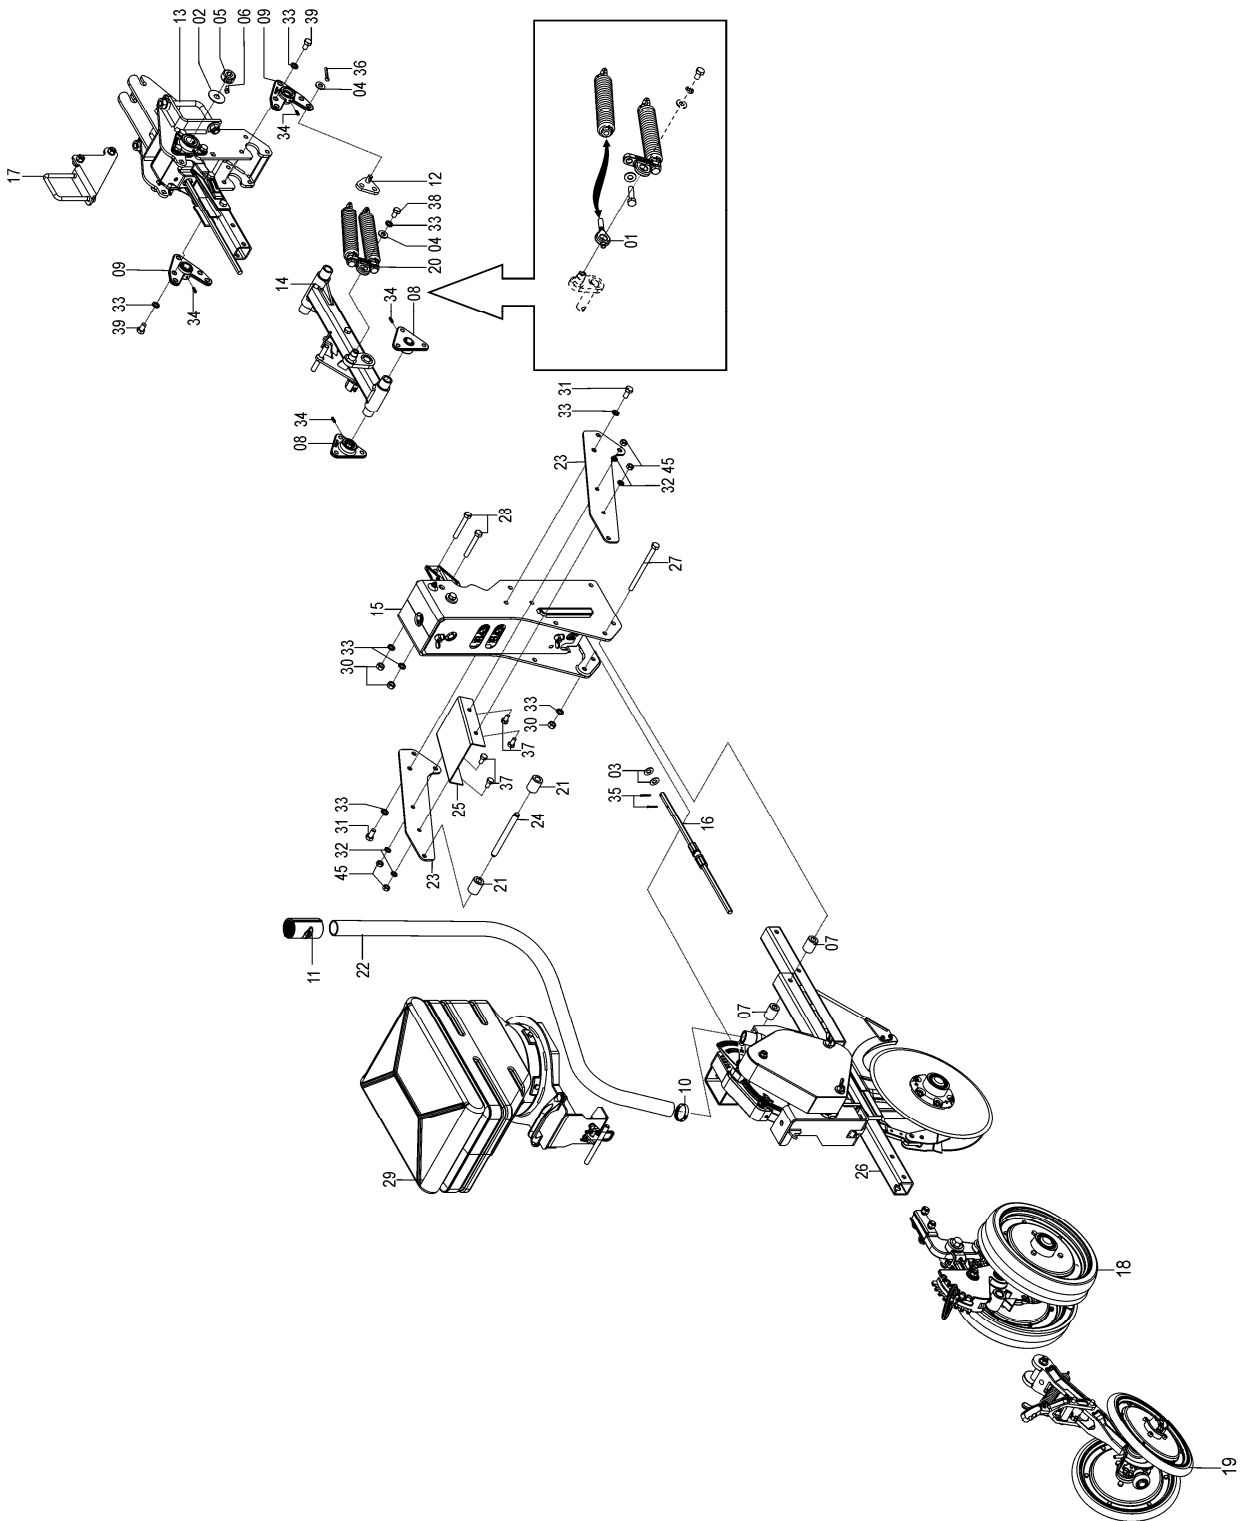

72795300 – CJ.LINHA SEMENTE TOWER VACUUM SYSTEM LONGA BANDA
SSM COM DISCO 15.1/2" E 15" (OPCIONAL)

**72795300 – CJ. LINHA SEMENTE TOWER VACUUM SYSTEM LONGA BANDA
SSM COM DISCO 15.1/2" E 15" (OPCIONAL)**

REF.	CÓDIGO	DENOMINAÇÃO	QT./CJ.
01	72450048	FUSO REGULADOR DE PRESSÃO (ADICIONAL)	1
02	03070019	ARRUELA	1
03	03100051	ARRUELA	2
04	28040023	ARRUELA	2
05	28060016	BATENTE	1
06	28060025	PARAFUSO RECARTEILHADO	1
07	72450017	BUCHA LINHA SEMENTE	6
08	72450040	MANCAL ROSCADO	2
09	72450041	MANCAL INFERIOR	2
10	86054457	ABRAÇADEIRA SUPRENS 38-57	1
11	28560046	LUVA 1.1/2"	1
12	72451700	CJ. APOIO MOLA	1
13	72455001	CJ. SUPORTE SUPERIOR	1
14	72455002	CJ. PANTÓGRAFO DIR.	1
15	72455003	TORRE PANTÓGRAFO CENTRAL	1
16	72455011	CJ. EIXO TRANSMISSÃO MAIOR	1
17	72455012	BATENTE LINHA PANTOGRÁFICA	1
18	72455054	CJ. LIMITADOR DE PROFUNDIDADE BANDA ESTREITA	1
19	72455017	CJ. COMPACTADOR	1
20	72455021	CJ. MOLA	1
21	72790005	BUCHA 42x16x32	2
22	72790037	SEDE FLEXÍVEL 1.1/2"X1300	1
23	72790008	LATERAL LONGA SEDE RESERVATÓRIO	2
24	72790015	TUBO TRAVESSA	1
25	72790017	REFORÇO LATERAL LONGA	1
26	72795002	CJ. LINHA LONGA DISCOS 15" E 15_1/2"	1
27	818812170	PARAFUSO CAB SEX M12X170 8.8	3
28	818812085	PARAFUSO CAB SEX M12X85 8.8	2
29	72795009	CJ. SEDE RESERV. SEMENTE SOL VS	1
30	82050712	PORCA SEXTAVADA M12	5
31	818812025	PARAFUSO CAB. SEX. M12X25 8.8	6
32	83010110	ARRUELA PRESSÃO M10	6
33	83010112	ARRUELA PRESSÃO M12	18
34	84300618	GRAXEIRA R. 6x1	4
35	85001235	CONTRAPINO 1/8x1	2
36	85001843	CONTRAPINO 1/4x1.1/2	1
37	818810020	PARAFUSO CAB. SEX. M10X20 8.8	4
38	818712020	PARAFUSO CAB. SEX. M12X20	1
39	818812020	PARAFUSO CAB. SEX. M12X20 8.8	6