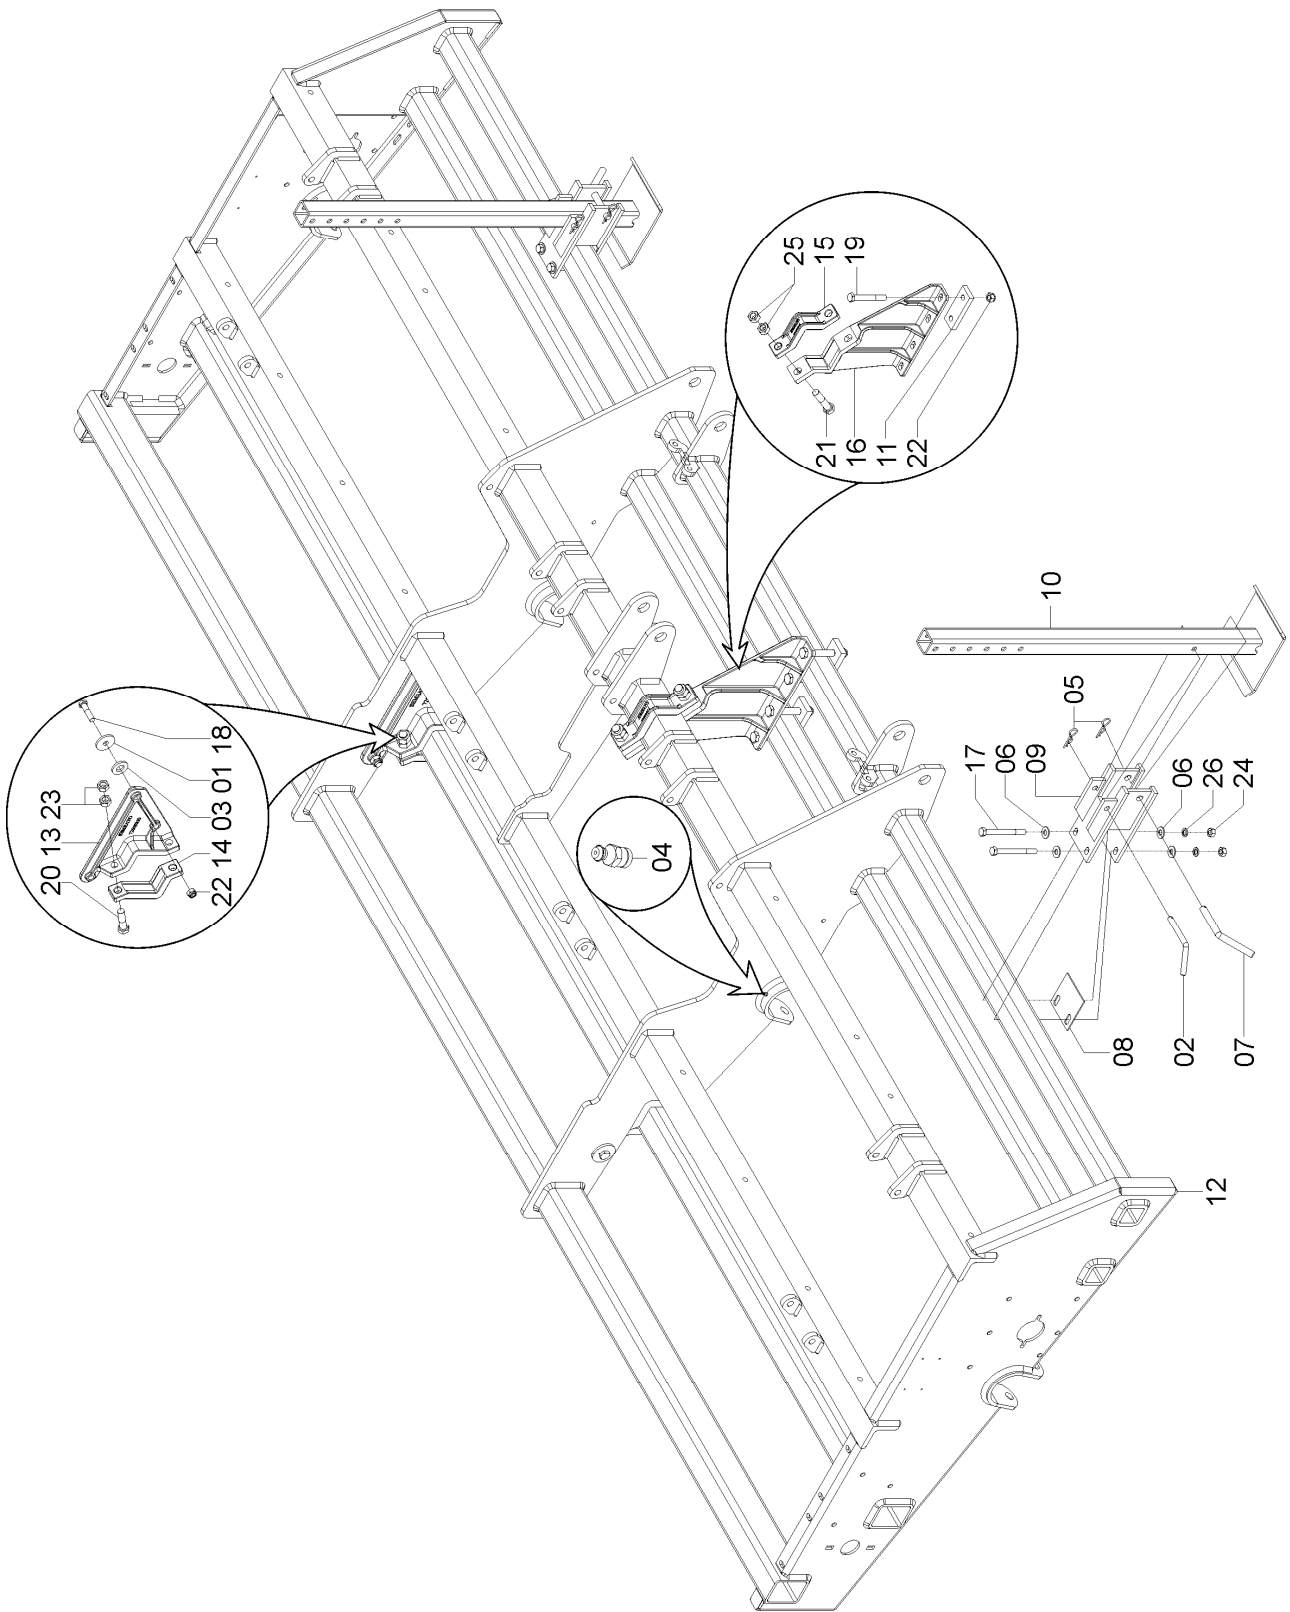

72605700 - C.J. CHASSI SOL 10

72605700 - CJ. CHASSI SOL 10

REF.	CÓDIGO	DENOMINAÇÃO	QT./CJ.
01	02070008	ARRUELA LISA	6
02	03060004	PINO DO MACACO	2
03	03190009	ARRUELA	6
04	84300818	GRAXEIRA RETA 8 X 1,25	4
05	15070001	GRAMPO	4
06	28040023	ARRUELA LISA	8
07	35010012	PINO DO MACACO	2
08	35010022	CHAPA BASE	2
09	35010600	CJ. SUPORTE PÉ	2
10	35010700	CJ. PÉ	2
11	72480002	GUIA MENOR	2
12	72480300	CJ. CHASSI SOL 10	1
13	72600010	BATENTE MÓVEL DIR.	1
13	72600011	BATENTE MÓVEL ESQ.	1
14	72600012	ABRAÇADEIRA TUBO	2
15	72600014	ABRAÇADEIRA CANTONEIRA	1
16	72600015	GUIA CHASSI	1
17	818812120	PARAFUSO CAB. SEXT. M 12 X 120 8.8	4
18	818816065	PARAFUSO CAB. SEXT. M 16 X 65 8.8	6
19	818816120	PARAFUSO CAB. SEXT. M 16 X 120 8.8	4
20	818820085	PARAFUSO CAB. SEXT. M 20 X 85 8.8	4
21	818820100	PARAFUSO CAB. SEXT. M 20 X 100 8.8	2
22	8200071608	PORCA AUTOTR. DIN 980 MA16-8	10
23	82050620	PORCA SEXT. MB 20	8
24	8205071208	PORCA SEXT. DIN 934 MA12-08	4
25	82050720	PORCA SEXT. M 20	4
26	83010112	ARRUELA DE PRESSÃO M 12	4