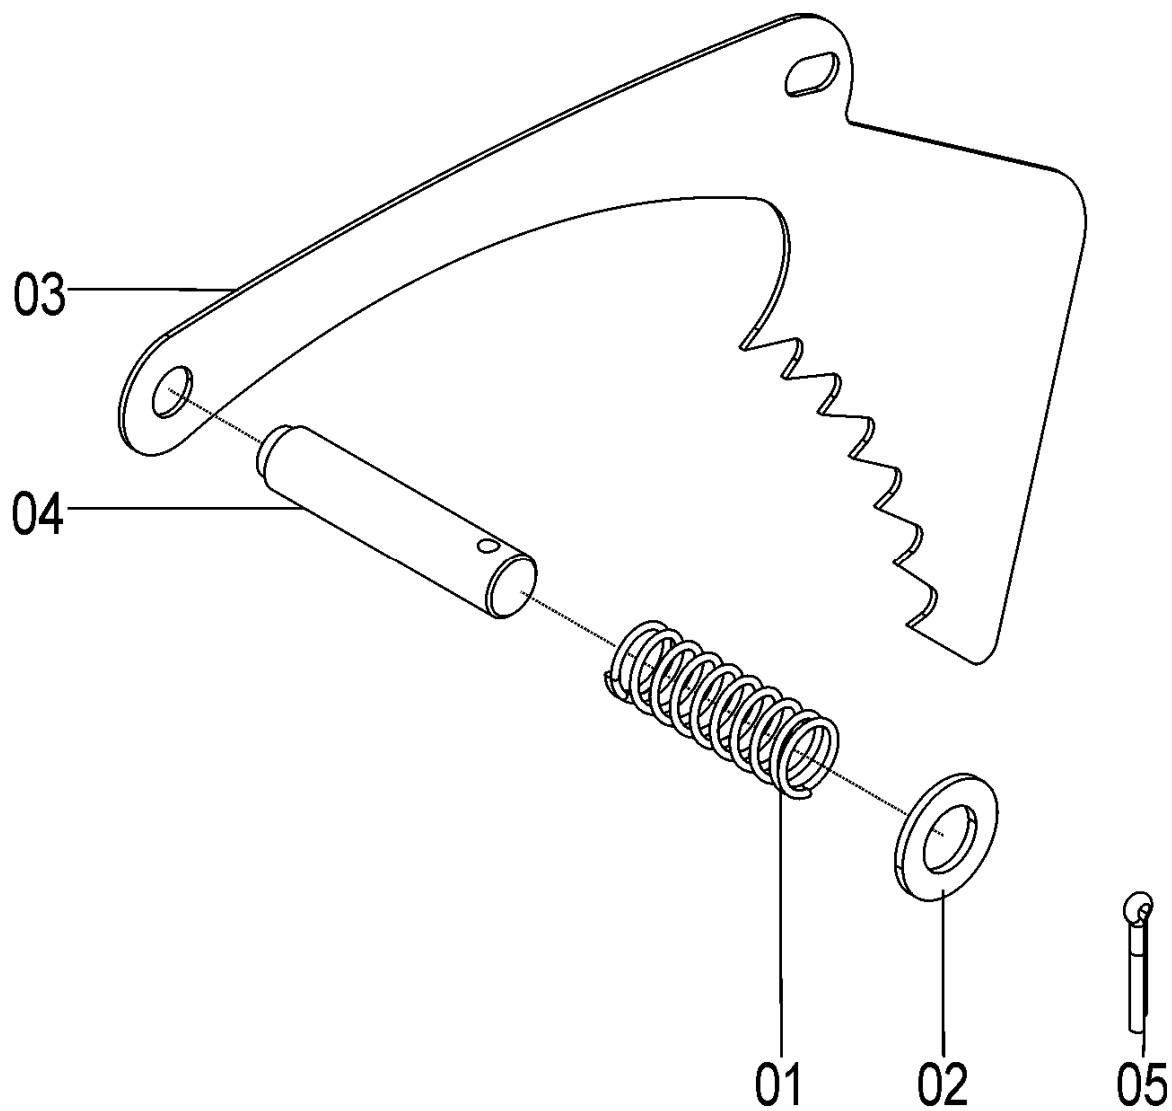

28595110 - C.J. ORGANIZADOR NORMAL

28595110 - CJ. ORGANIZADOR NORMAL

REF.	CÓDIGO	DENOMINAÇÃO	QT./CJ.
01	28460077	MOLA APERTO DO DISCO.....	1
02	28470044	ARRUELA LISA M 10 INOX.....	1
03	28560049	ORGANIZADOR DE SEMENTE	1
04	28560057	PINO	1
05	85001028	CONTRAPINO 3/32x5/8.....	1