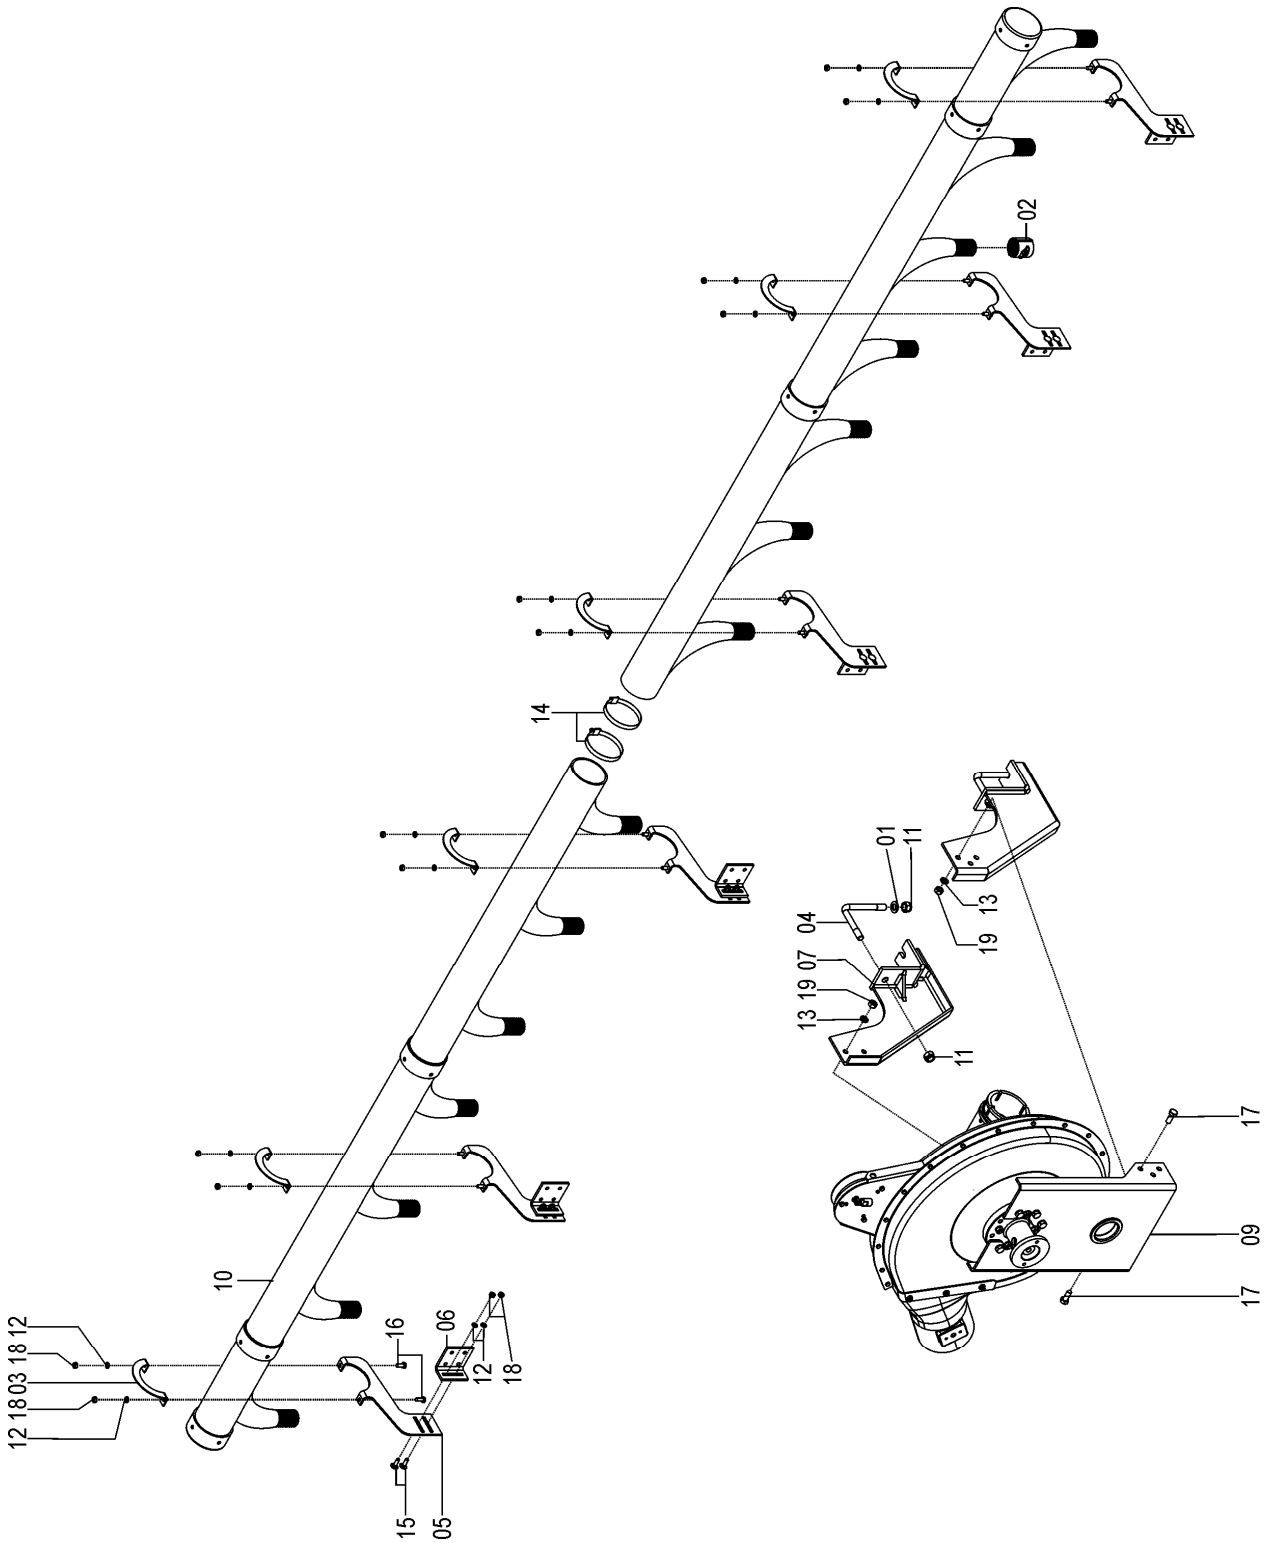

72796100 - C.J. TUBO COLETOR SOL TOWER 13 VACUUM SYSTEM

72796100 - C.J. TUBO COLETOR SOL TOWER 13 VACUUM SYSTEM

REF.	CÓDIGO	DESCRIÇÃO	QT./CJ.
01	03160035	ARRUELA.....	2
02	28560047	TAMPÃO 1.1/2.....	1
03	58080022	PRESILHA TUBO COLETOR	6
04	72450025	ABRAÇADEIRA	2
05	72790011	SUPORTE COLETOR SOL VS.....	6
06	72790012	FIXADOR COLETOR	6
07	72790700	CJ. SUPORTE ESQ. SUGADOR AR SOL.....	1
08	72790800	CJ. SUPORTE ESQ. SUGADOR AR SOL.....	1
09	72796101	CJ. SUGADOR DE AR SOL VS.....	1
10	72796106	CJ. SEDE COLETOR SOL VS 13.....	2
11	82000616	PORCA AUTOTR. MB 16 DS.....	4
12	83010108	ARRUELA PRESSÃO M8	24
13	83010112	ARRUELA PRESSÃO M12	6
14	86051929	ABRAÇADEIRA SUPRENS 102-121	2
15	816808025	PARAFUSO CAB. CIL. P.Q. (FRANCÊS) M8X25 8.8	12
16	818808020	PARAFUSO CAB SEX M8X20 8.8.....	12
17	818812030	PARAFUSO CAB. SEX. M12X30 8.8.....	6
18	8205070808	PORCA SEXTAVADA DIN934 MA08-8	24
19	8205071208	PORCA SEXTAVADA DIN934 MA12-8	6