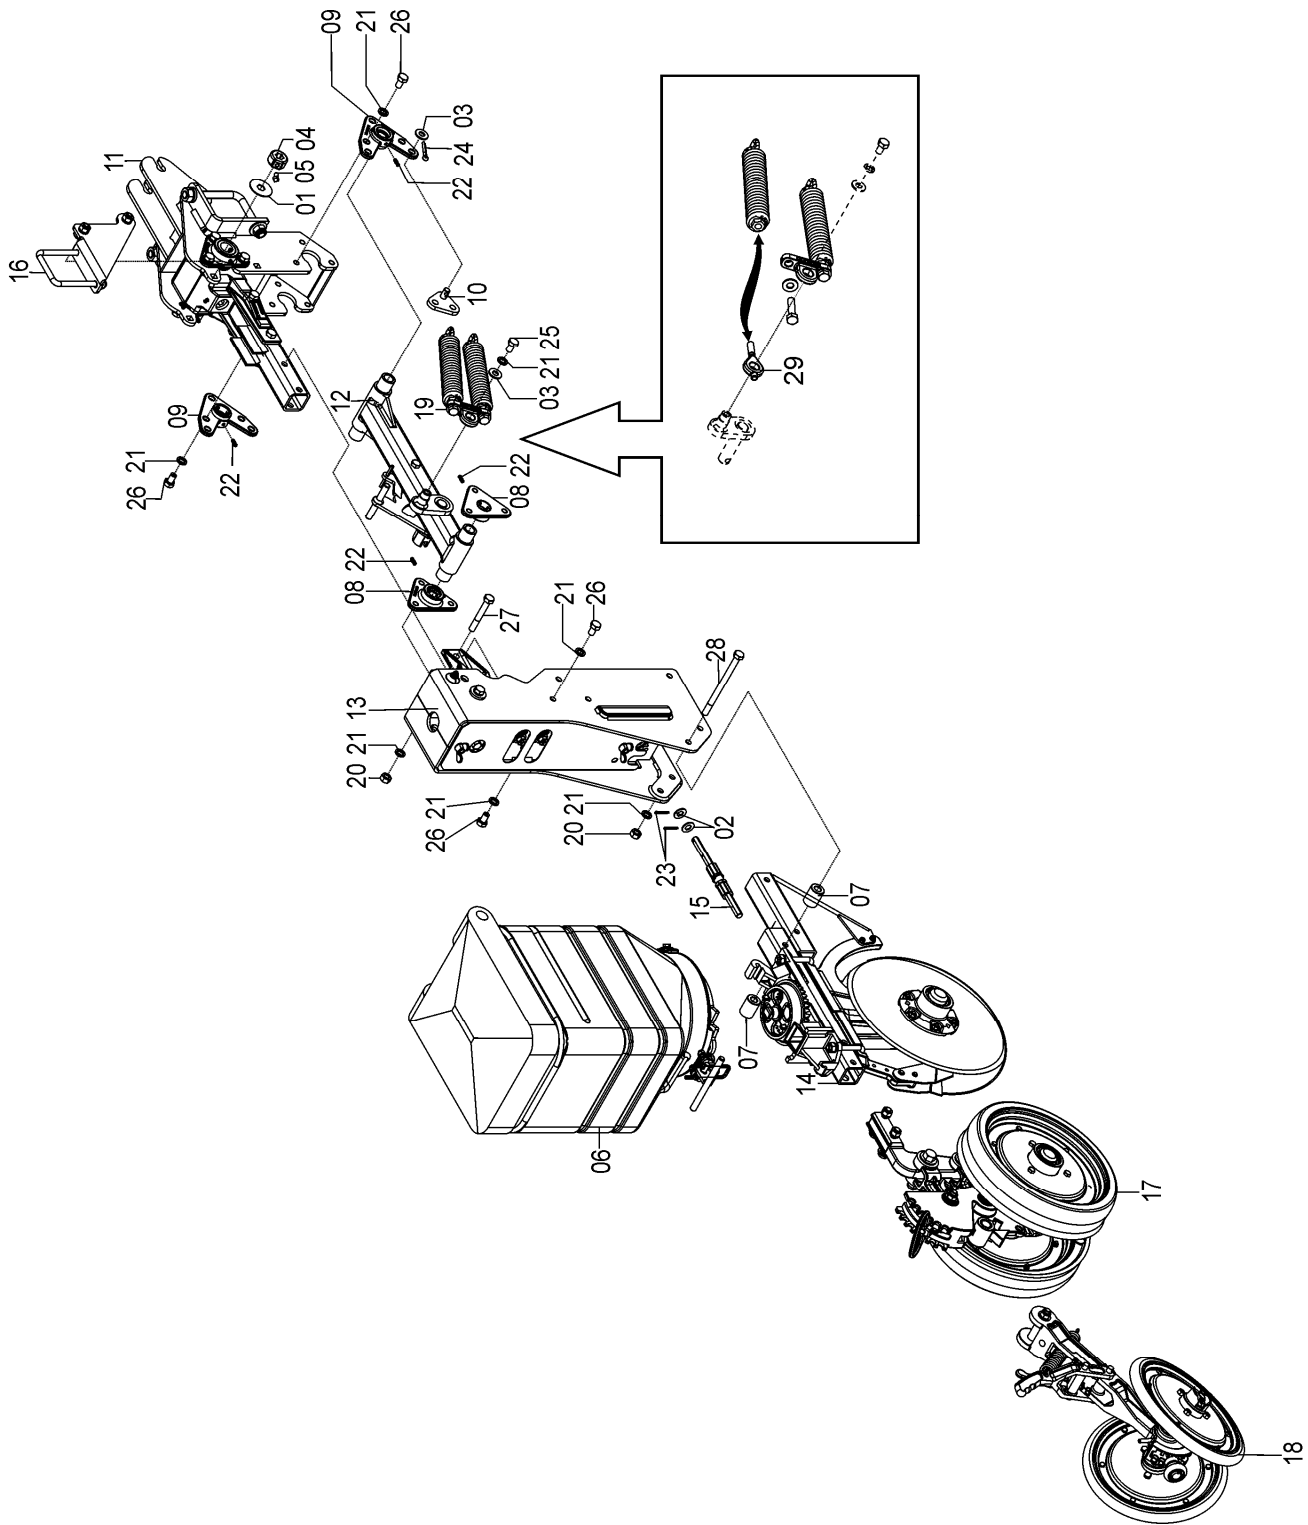

72458200 - C.J. LINHA SEMENTE TOWER CURTA BANDA SSM COM DISCO 15.1/2"E 15"