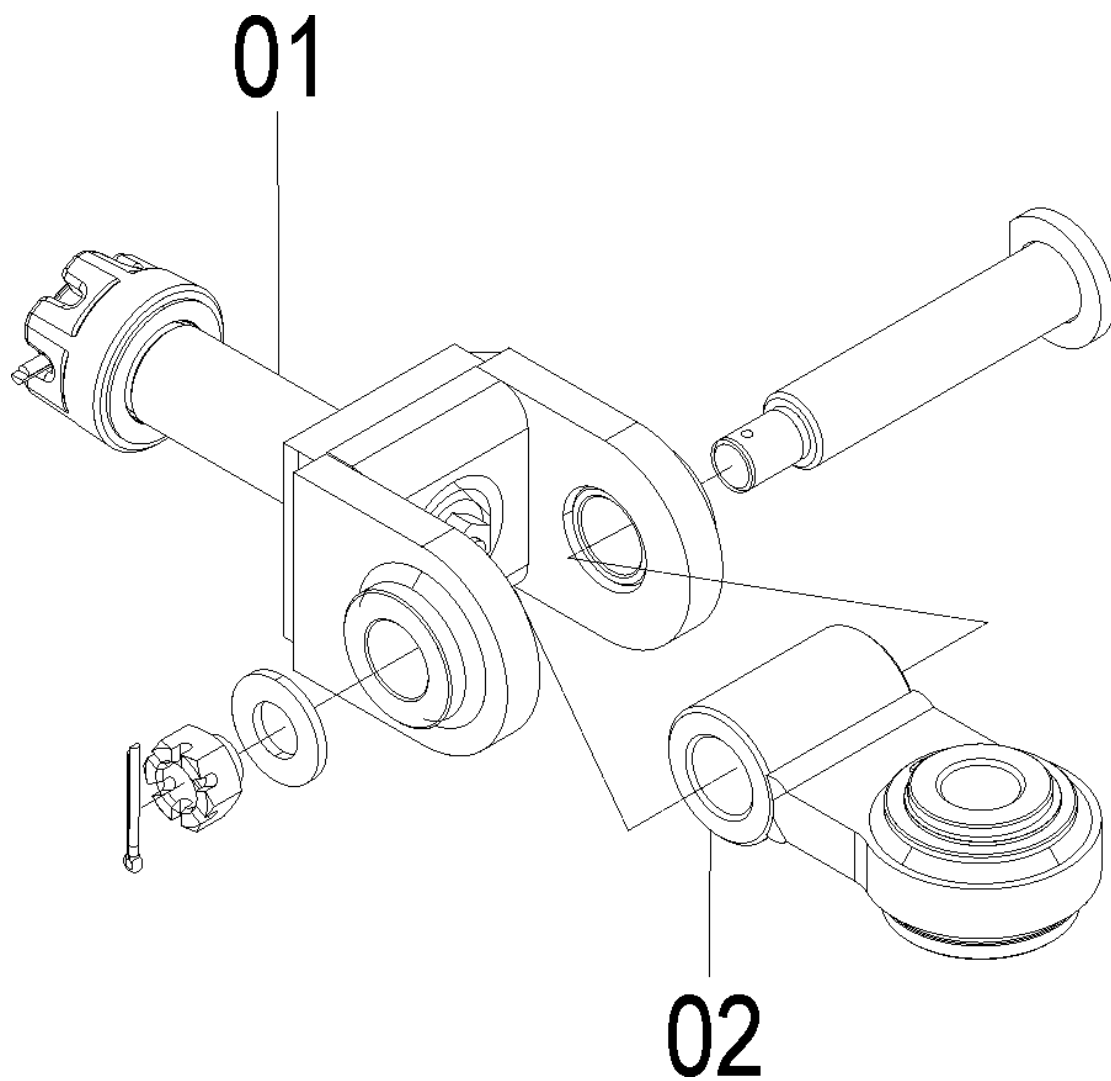

72685001 - CJ. PONTEIRA ARTICULADA

72685001 - CJ. PONTEIRA ARTICULADA

REF.	CÓDIGO	DENOMINAÇÃO	QT./CJ.
01	72685002	CJ. ENGATE	1
02	56065301	CJ. ENGATE	1