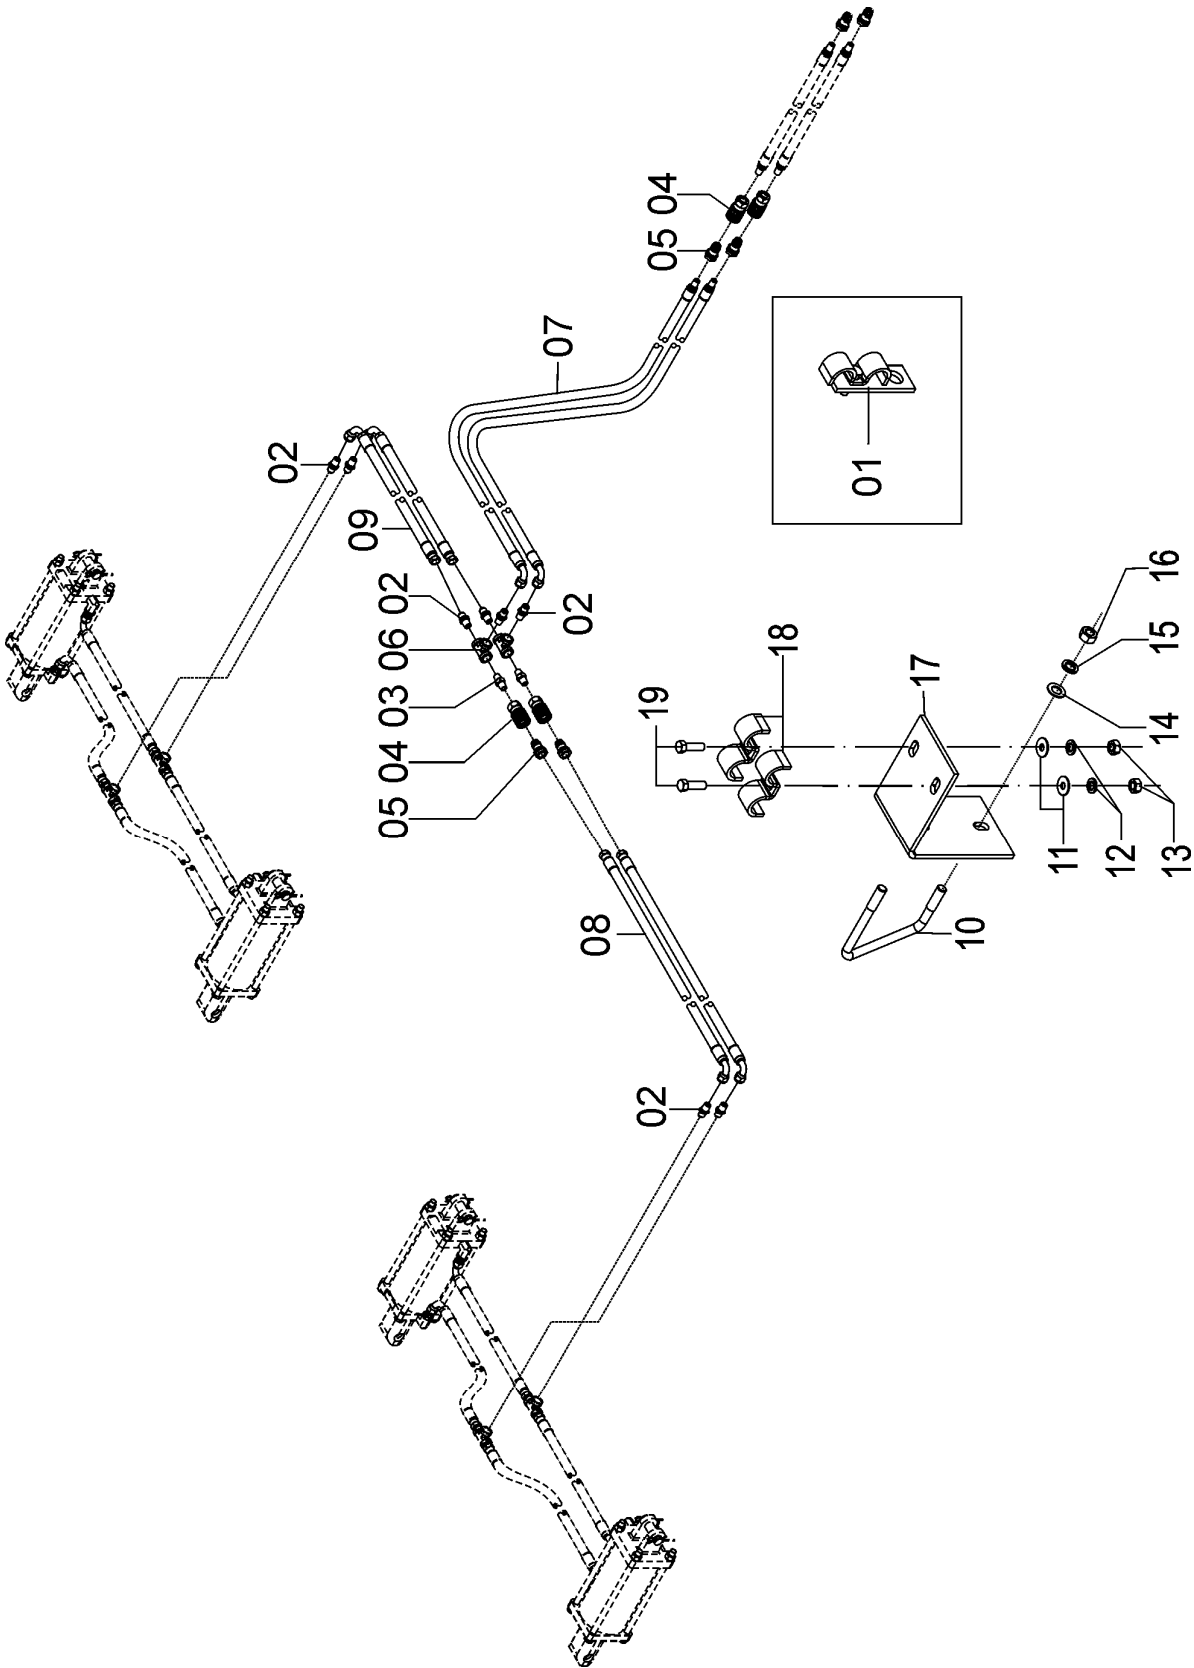

72645600 - CJ. SISTEMA HIDR. TANDEM S/ MARCADOR SOL 13

72645600 - CJ. SISTEMA HIDR. TANDEM S/ MARCADOR SOL 13

REF.	CÓDIGO	DENOMINAÇÃO	QT./CJ.
01	72725006	CJ. PRESILHA.....	4
02	05022021	ADAPTADOR MACHO 1/2"NPTF – MACHO JIC 7/8"	8
03	05022245	ADAPTADOR MACHO 1/2 NPTX1/2 NPT X ½ NPT	2
04	05182595	ENGATE RÁPIDO NPT 1/2 FÊMEA	4
05	05182596	ENGATE RÁPIDO NPT 1/2 MACHO	4
06	05372662	TEE FÊMEA 140 8.8.8 C.....	2
07	72645004	CJ. MANGUEIRA.....	2
08	72645062	CJ.MANGUEIRA 1/2"X5000X1X2X0X90	2
09	72645063	CJ.MANGUEIRA 1/2"X2400X2X2X0X90	2
10	30040022	ABRAÇADEIRA	1
11	01020010	ARRUELA LISA M8	2
12	83010108	ARRUELA DE PRESSÃO M8	2
13	82050708	PORCA SEXTAVADA M8	2
14	03220028	ARRUELA	2
15	83010112	ARRUELA DE PRESSÃO M12	2
16	82050712	PORCA SEXTAVADA M12	2
17	72640004	SUPORTE DA VÁLVULA	1
18	56080011	PRESILHA DAS MANGUEIRAS	2
19	818808025	PARAFUSO CAB. SEXTAVADA M 8X25 8.8	2