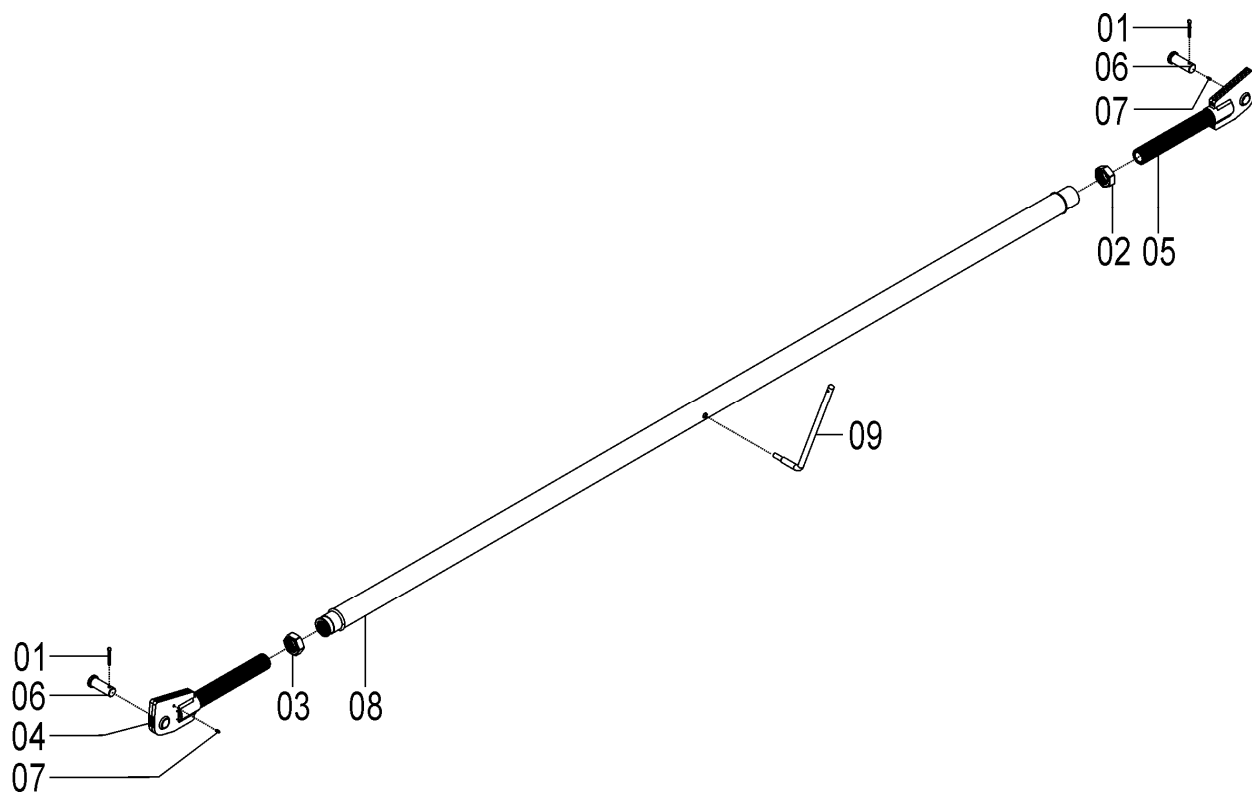

## 72715001 – CJ. DESTORCEDOR TANDEM SOL 17

REF.	CÓDIGO	DENOMINAÇÃO	QT./ CJ.
01	85002255	CONTRAPINO 3/8 X 2.1/2 .....	2
02	72700001	PORCA TRAVA ROSCA QUADR. M 65 X 8 PROF. 3.75 (DIR.) .....	1
03	72700002	PORCA TRAVA ROSCA QUADR. M 65 X 8 PROF. 3.75 (ESQ.) .....	1
04	72700600	PONTEIRA ESQ.....	1
05	72700700	PONTEIRA DIR. ....	1
06	72710001	PINO .....	2
07	84300818	GRAXEIRA RETA 8 X 1.25.....	4
08	72711600	DESTORCEDOR LIGAÇÃO SOL 17 .....	1
09	62010019	ACIONADOR DA LINHA .....	1