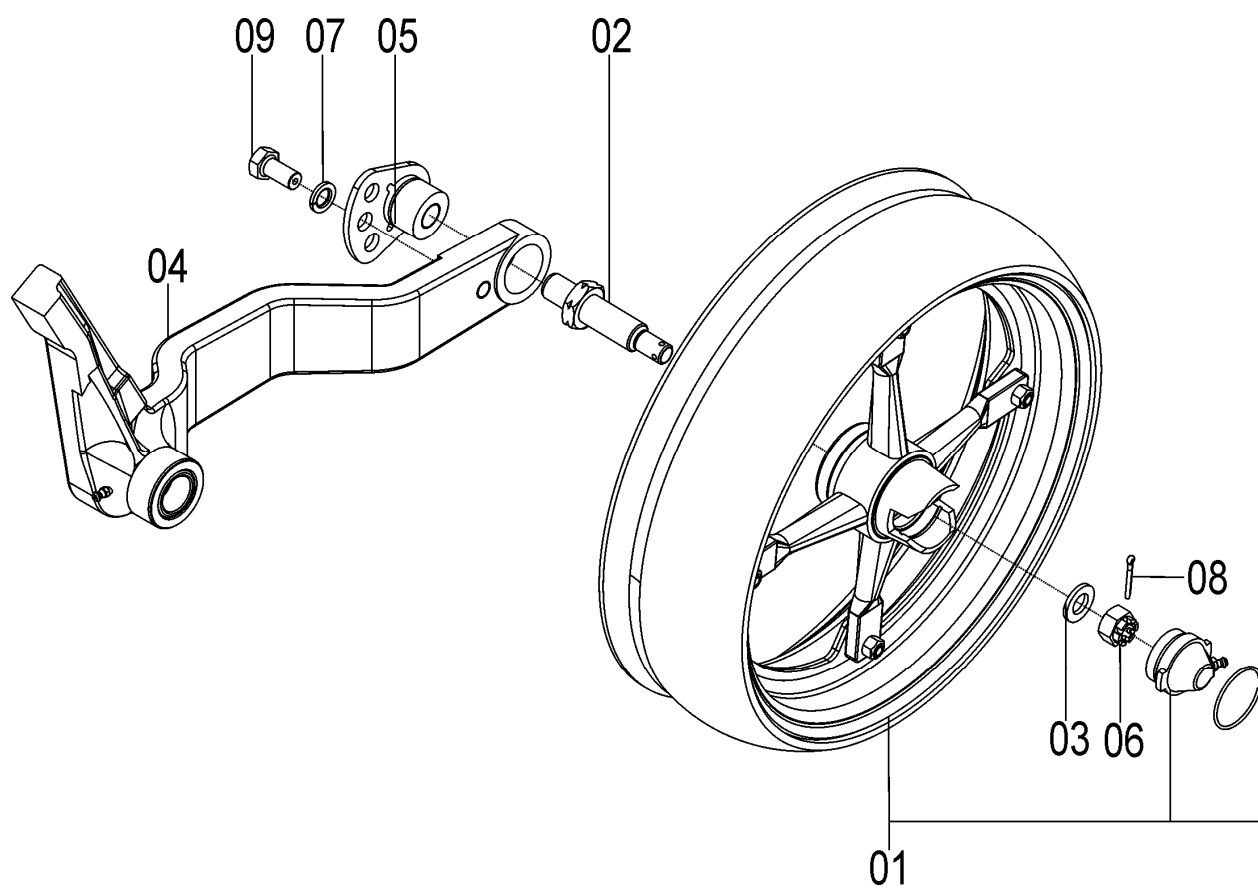

72455014 - C.J. BRAÇO LIMITADOR DIR.
72455015 - C.J. BRAÇO LIMITADOR ESQ.

72455014 - CJ. BRAÇO LIMITADOR DIR.
72455015 - CJ. BRAÇO LIMITADOR ESQ.

REF.	CÓDIGO	DENOMINAÇÃO	QT./CJ.	
			DIR.	ESQ.
01	36195005	CJ. BANDA LIMITADORA.....	1	-
02	56020027	EIXO DIR.....	1	-
03	56020037	ARRUELA.....	1	-
04	70306706	CJ. BRAÇO LIMITADOR DIR	1	-
04	70306707	CJ. BRAÇO LIMITADOR ESQ	-	1
05	72452400	CJ. REG. DE ANGULO DIR.....	1	-
05	72452300	CJ. REG. DE ANGULO ESQ.	-	1
06	82030714	PORCA CASTELO M14X1.5	1	-
07	83010112	ARRUELA PRESSÃO M12	1	-
08	85001235	CONTRAPINO 1/8x1.....	1	-
09	818812025	PARAFUSO CAB. SEX. M12X25 8.8	1	-