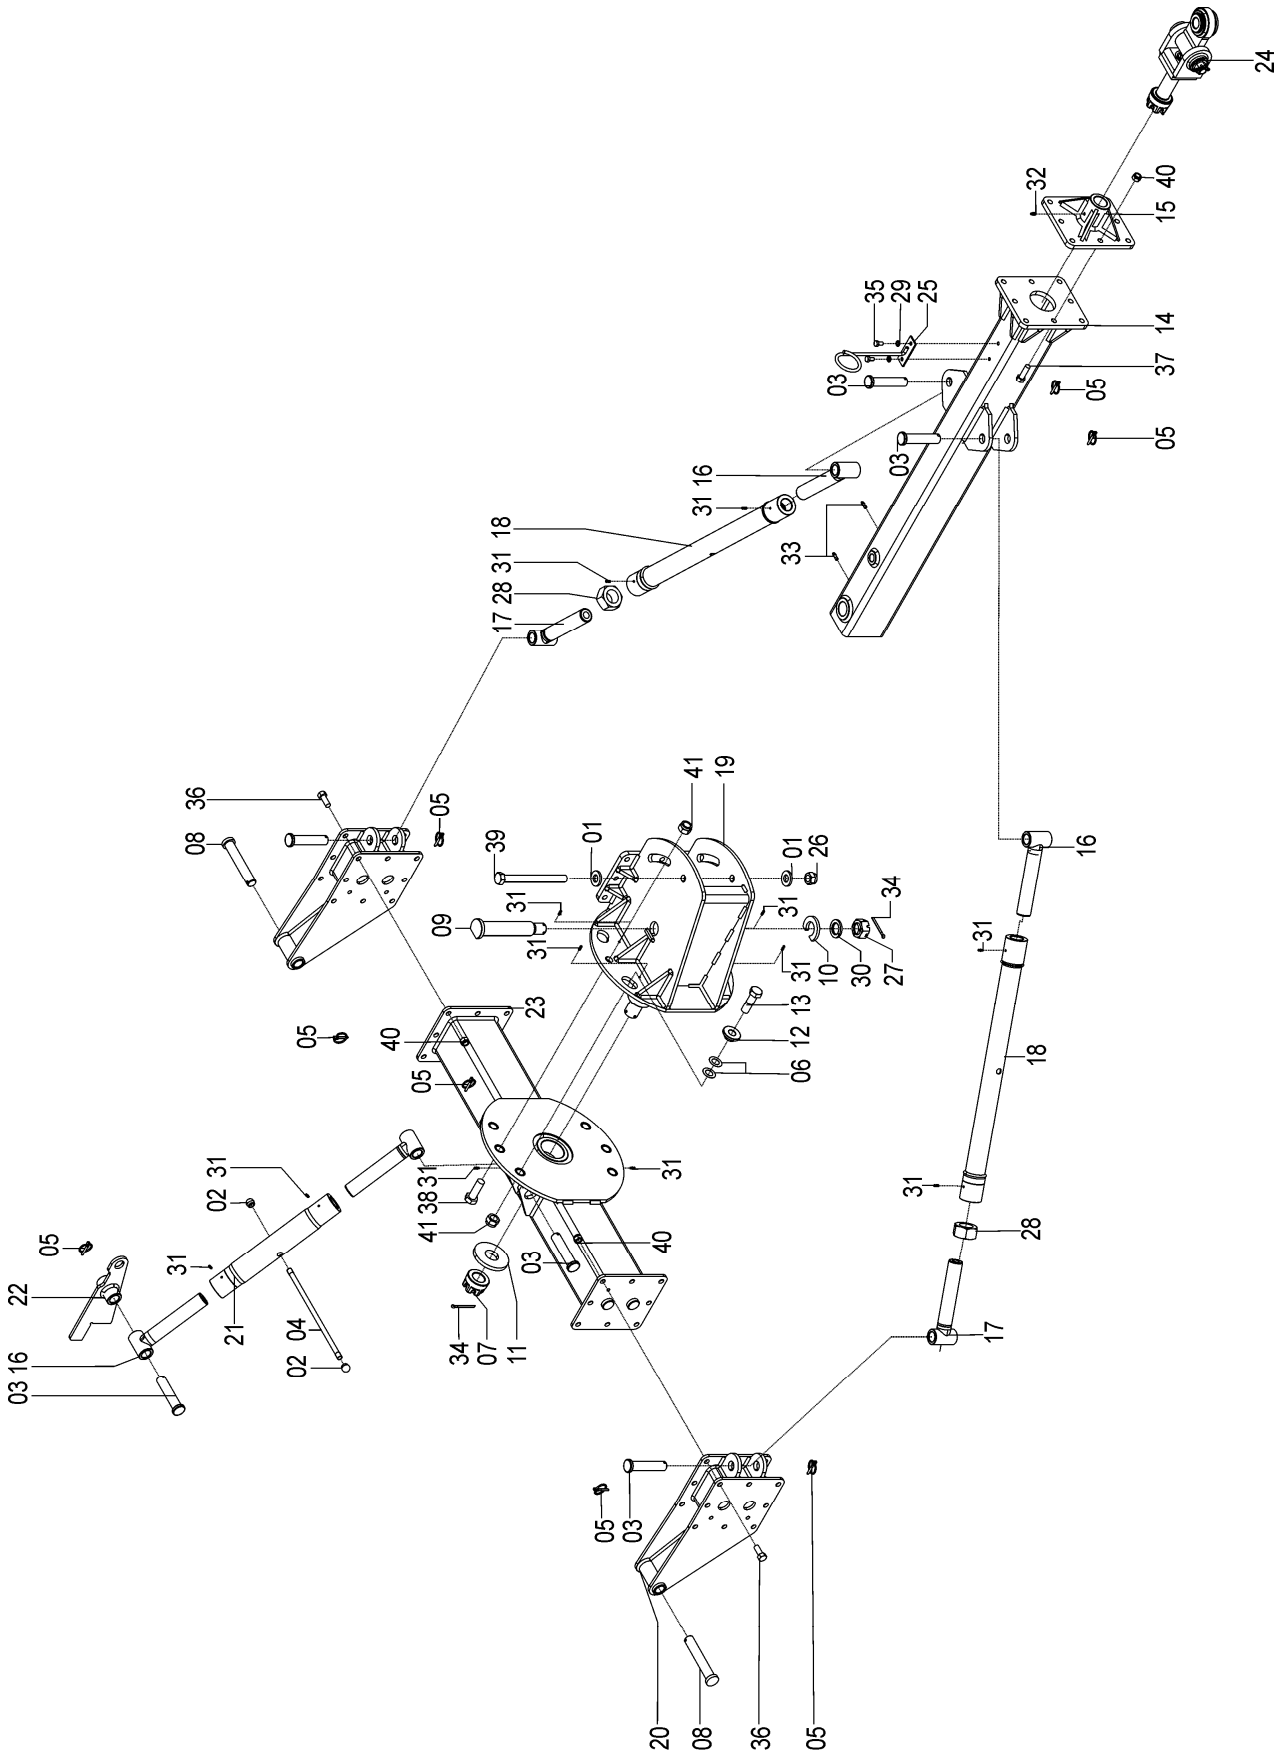

72686200 - C.J. CABEÇALHO P/ TANDEM GIRATÓRIO SOL 10

72686200 - CJ. CABEÇALHO P/ TANDEM GIRATÓRIO SOL 10

REF.	CÓDIGO	DENOMINAÇÃO	QT./CJ.
01	03190009	ARRUELA.....	2
02	15030002	MANIPULO.....	2
03	15030007	PINO MAIOR.....	6
04	15030008	HASTE DO ESTICADOR.....	1
05	18010011	PINO TRAVA 1/4X2.....	8
06	23122019	ARRUELA LISA 0,55X25,8X44,3.....	8
07	56060015	PORCA CASTELO.....	1
08	72210001	PINO CABEÇALHO.....	2
09	72680002	PINO CABEÇALHO.....	1
10	72680003	GUIA PINO CABEÇALHO.....	1
11	72680010	ARRUELA ENGATE TANDEM.....	1
12	72680011	GUIA BATENTE.....	4
13	72680014	PARAFUSO CABEÇALHO TANDEM.....	4
14	72680300	TUBO CABEÇALHO.....	1
15	72680400	ENGATE PONTEIRA.....	1
16	72680600	CJ. FUSO ESQ.....	3
17	72680700	CJ. FUSO DIR.....	3
18	72681500	CJ. DESTORCEDOR CABEÇALHO SOL 7/9/11 880.....	2
19	72682100	ENGATE MÓVEL.....	1
20	72682200	ENGATE CABEÇALHO MAIOR.....	2
21	72682300	CJ. DESTORCEDOR MENOR.....	1
22	72682600	CJ. TRANSPORTE CABEÇALHO.....	1
23	72683000	ENGATE MAQUINA SOL10.....	1
24	72685001	CJ, PONTEIRA ARTICULADA.....	1
25	77043100	CJ. SUPORTE MANGUEIRA.....	1
26	82000624	PORCA AUTOTR. MB 24 DS.....	1
27	82030736	PORCA CASTELO M36.....	1
28	82050745	PORCA SEXTAVADA M45.....	2
29	83010110	ARRUELA PRESSÃO M10.....	2
30	83010136	ARRUELA PRESSÃO M36.....	1
31	84300618	GRAXEIRA R. 6x1.....	12
32	84300818	GRAXEIRA R. 8x1.25.....	1
33	84301245	GRAXEIRA R. LONGA M8x1.25x29.5.....	2
34	85001859	CONTRAPINO 1/4x3.....	2
35	818710020	PARAFUSO CAB. SEX. M10X20.....	2
36	818816040	PARAFUSO CAB. SEX M16X40 8.8.....	16
37	818816050	PARAFUSO CAB. SEX. M16X50 8.8.....	8
38	818824070	PARAFUSO CABEÇA SEXTAVADA M24X70 8.8.....	2
39	818824250	PARAFUSO CABEÇA SEXTAVADA M24X250 8.8.....	1
40	8200071608	PORCA AUTOTR. DIN980 MA 16-8 DS.....	24
41	8200072408	PORCA AUTOTR. DIN985 MA 24-8.....	6