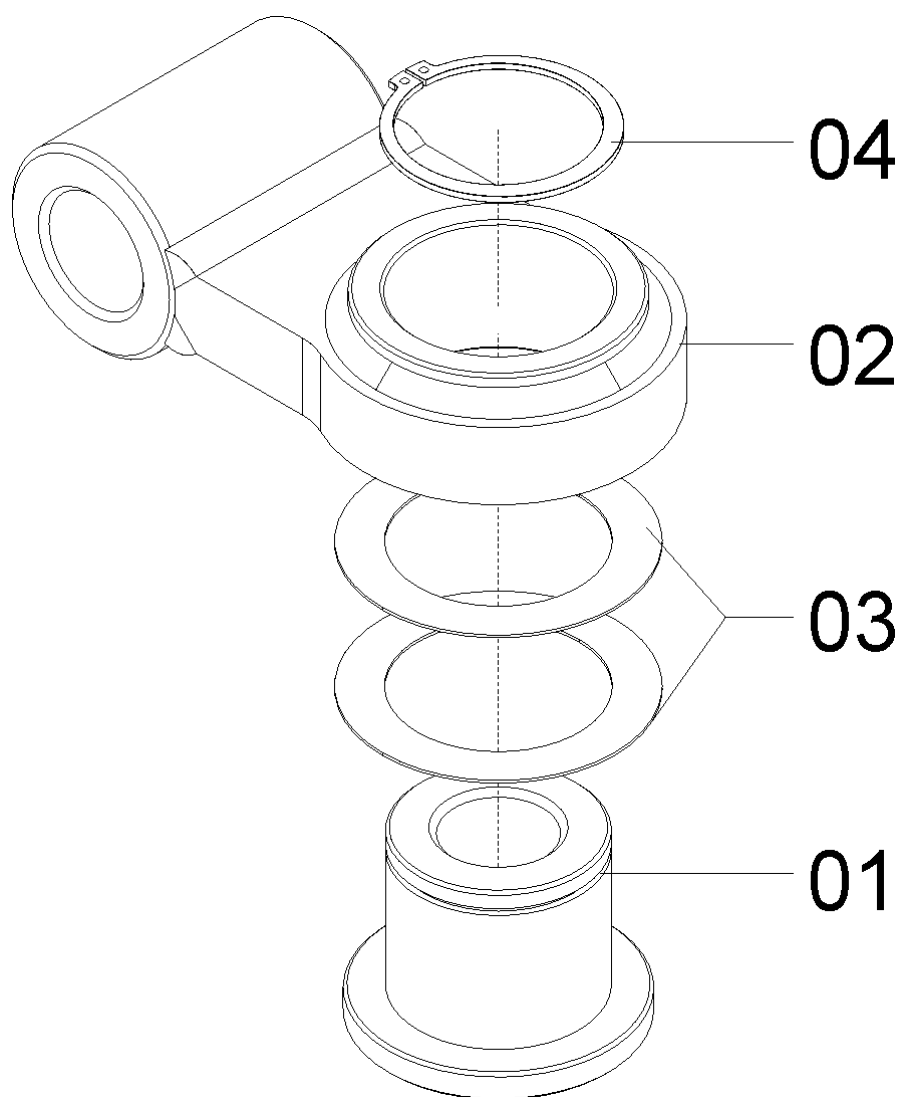

56065301-CJ. ENGATE

56065301 - CJ. ENGATE

REF.	CÓDIGO	DENOMINAÇÃO	QT./CJ.
01	56060022	BUCHA INTERNA.....	1
02	56061300	CJ. ENGATE	1
03	58060053	ARRUELA	2
04	90220160	ANEL ELÁSTICO P/ EIXO E-60	1