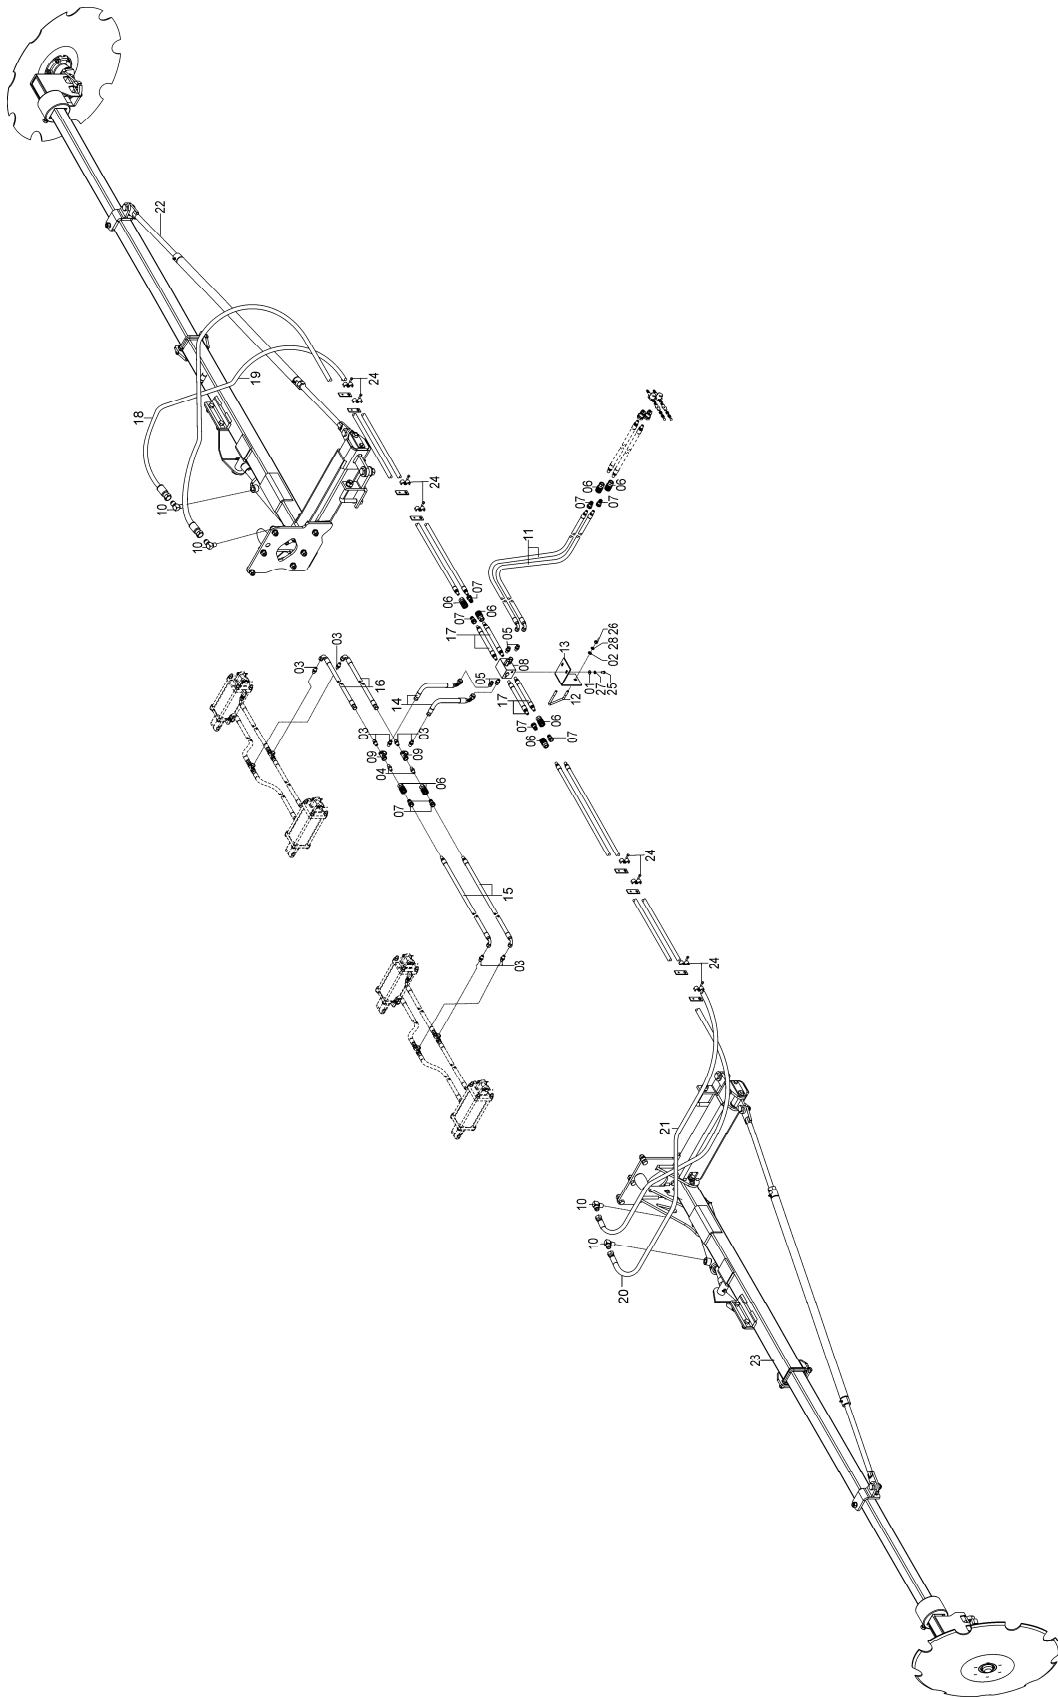

72725400 - C.J. MARCADOR LINHAS –TANDEM SOL 09

72725400 - CJ. MARCADOR LINHAS –TANDEM SOL 09

REF.	CÓDIGO	DENOMINAÇÃO	QT./ CJ.
01	01020010	ARRUELA LISA M8.....	2
02	03220028	ARRUELA.....	2
03	05022021	ADAPTADOR MACHO 1/2"NPTF – MACHO JIC 7/8".....	8
04	05022245	ADAPTADOR MACHO 1/2"NPT X 1/2"NPT.....	2
05	05030009	ADAPTADOR NPT 7/8" x 3/8".....	4
06	05182595	ENGATE RÁPIDO NPT 1/2 FÊMEA.....	8
07	05182596	ENGATE RÁPIDO NPT 1/2 MACHO.....	8
08	05252622	VÁLVULA DIVISORA DE FLUXO SEQUENCIAL.....	1
09	05372662	TEE FÊMEA 140 8.8.8.C.....	2
10	05351219	CONEXÃO JOELHO 2024-0608S.....	4
11	72645006	CJ. MANGUEIRA.....	2
12	30040022	ABRAÇADEIRA.....	1
13	72640004	SUPORTE VÁLVULA.....	1
14	72645008	CJ. MANGUEIRA 1/2"x110x2x2x90x0.....	2
15	72645010	CJ. MANGUEIRA 1/2"X3400X1X2X0X90.....	2
16	72645015	CJ. MANGUEIRA 1/2"X1600X2X2X0X90.....	2
17	72645021	CJ. MANGUEIRA 3/8"x300x1x1x0x0.....	4
18	72645026	CJ. MANGUEIRA 3/8"X4100X2X1X0X0.....	1
19	72645028	CJ. MANGUEIRA 3/8"X4330X2X1X0X0.....	1
20	72645033	CJ. MANGUEIRA 3/8"X5940X2X1X0X0.....	1
21	72645051	CJ. MANGUEIRA 3/8"X6170X2X1X0X0.....	1
22	72695000	CJ. MARCADOR LINHA ESQ. SOL 13/15/17.....	1
23	72695300	CJ. MARCADOR LINHA DIR. SOL 13/15/17.....	1
24	72725006	CJ. PRESILHA.....	8
25	81812230	PARAFUSO CAB. SEX. 3/8"X3/4".....	2
26	82050712	PORCA SEXTAVADA M12.....	2
27	83010110	ARRUELA PRESSÃO M10.....	2
28	83010112	ARRUELA PRESSÃO M12.....	2