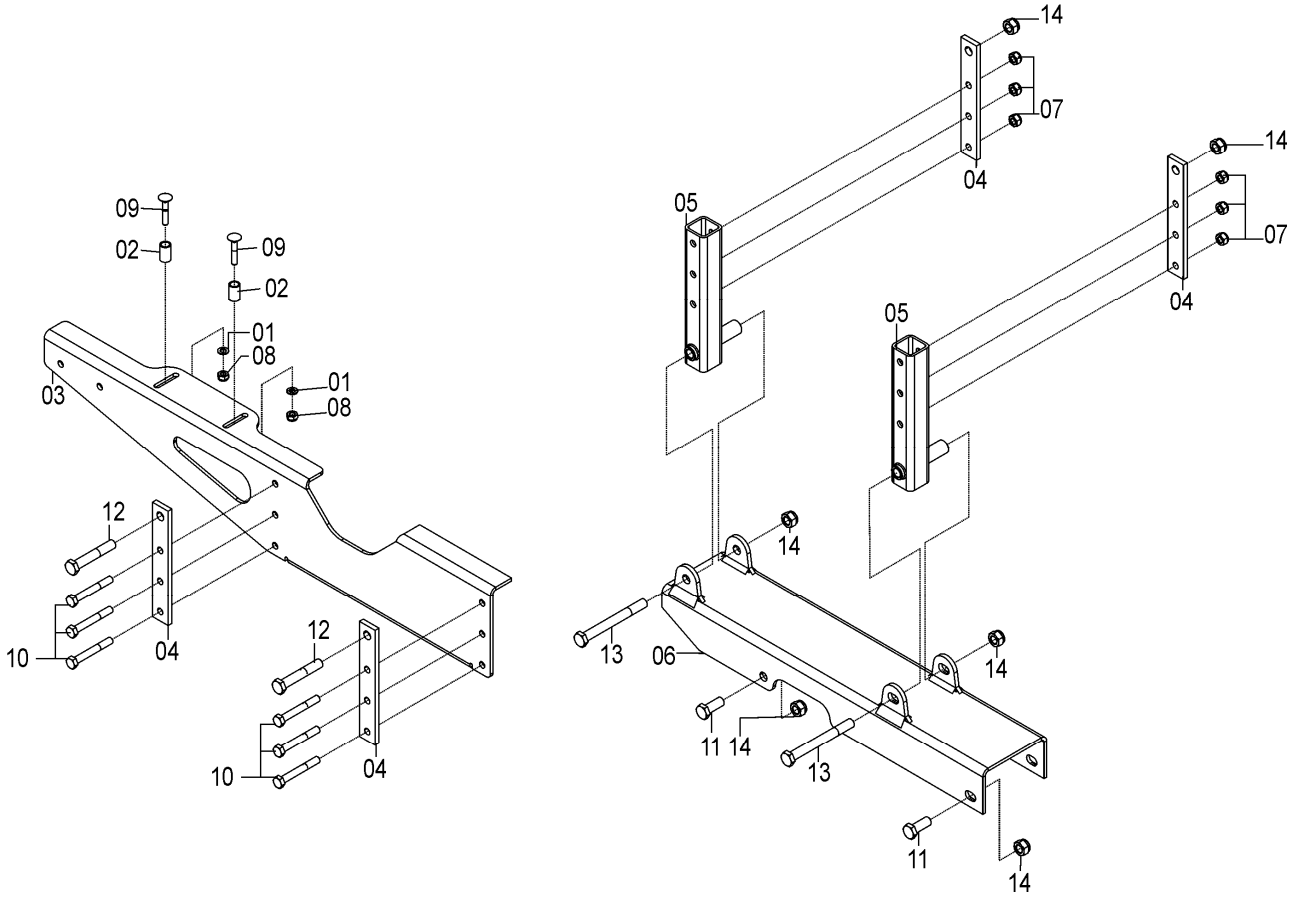

72735006 - CJ. SUPORTE DIR. CX.SEED

72735006 - C.J. SUPORTE DIR. CX.SEED

REF.	CÓDIGO	DENOMINAÇÃO	QT./CJ.
01	15070065	ARRUELA.....	2
02	72030002	BUCHA ESCORA PLATAFORMA	2
03	72730001	CHAPA APOIO DIR.	1
04	72730002	CHAPA FIXAÇÃO	4
05	72730200	CJ. TUBO APOIO.....	2
06	72730400	APOIO SEED MAIOR.....	1
07	82000612	PORCA AUTOTR. MB 12 DS.....	6
08	82000710	PORCA AUTOTR. M10 DS.....	2
09	816810055	PARAFUSO CAB.CIL. P. Q. (FRANCÊS) M10X55 8.8	2
10	818812090	PARAFUSO CAB SEX M12X90 8.8.....	6
11	818816040	PARAFUSO CAB. SEX M16X40 8.8.....	4
12	818816095	PARAFUSO CAB. SEX. M16X95 8.8.....	2
13	818816150	PARAFUSO CAB. SEX. M16X150 8.8.....	2
14	8200071608	PORCA AUTOTR. DIN980 MA 16-8 DS	8