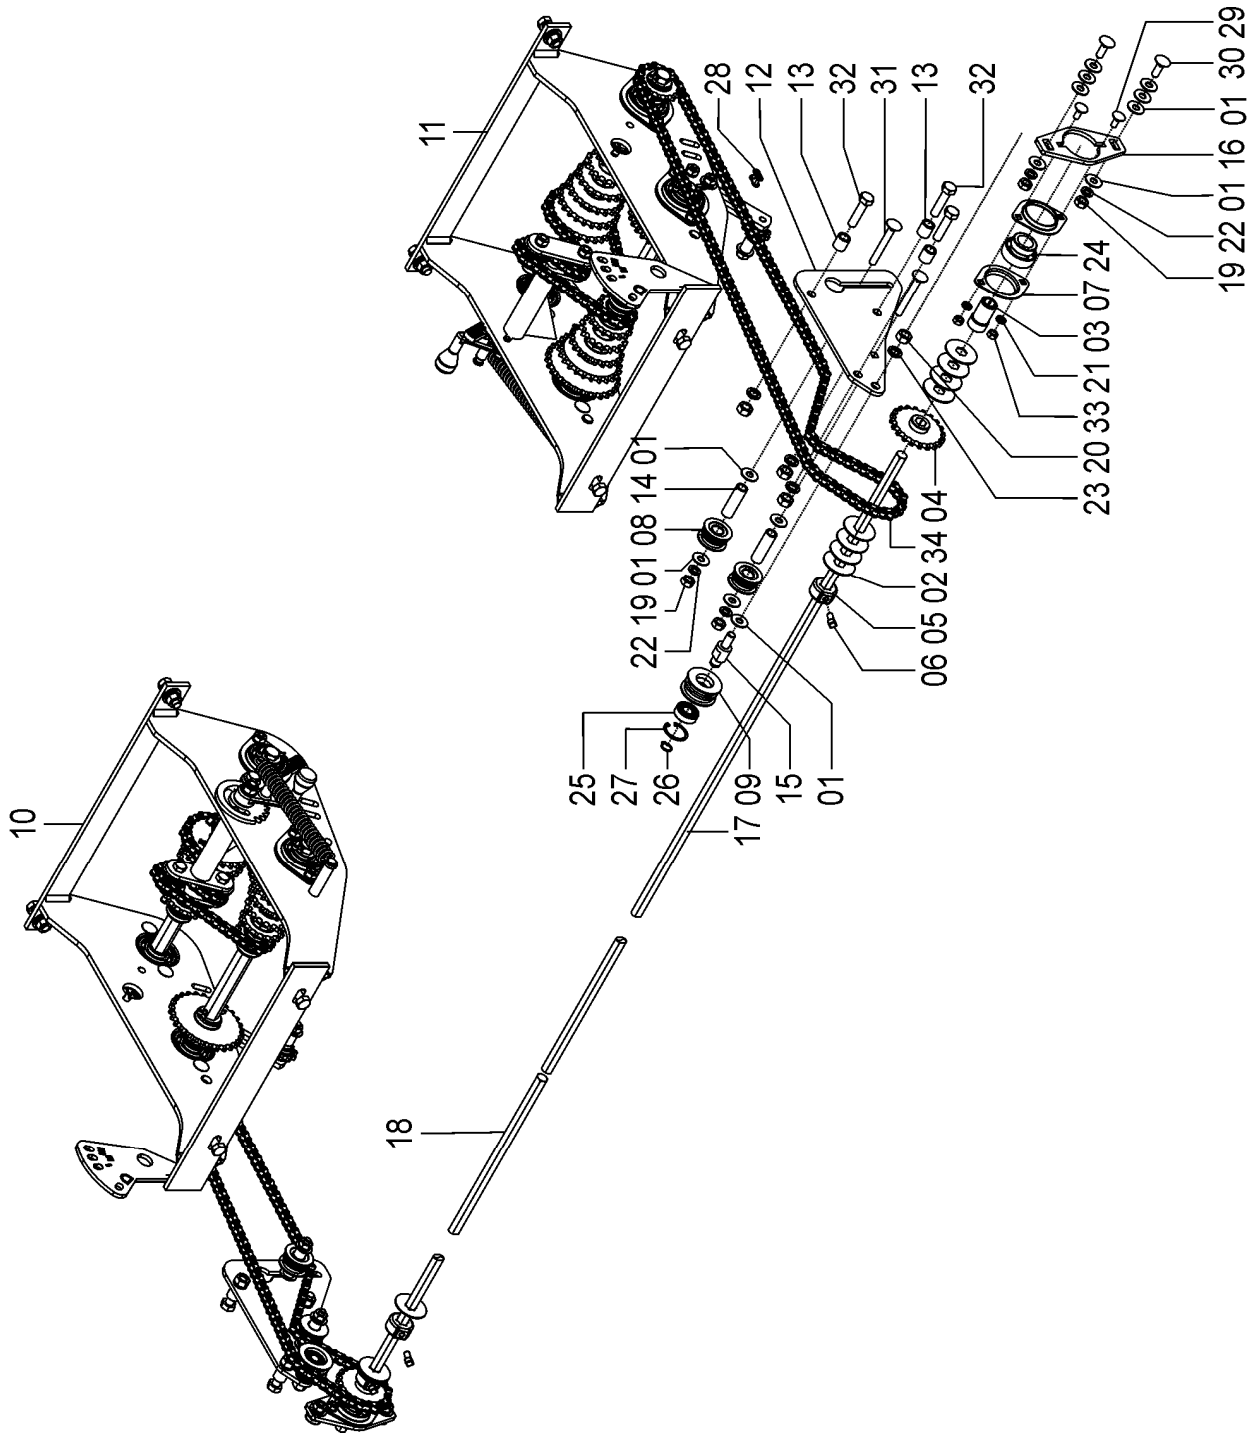

72635113 – C.J. TRANSMISSÃO DA SEMENTE SOL 10

72635113 – CJ. TRANSMISSÃO SEMENTE SOL 10

REF.	CÓDIGO	DENOMINAÇÃO	QT./CJ.
01	01030053	ARRUELA.....	26
02	03070019	ARRUELA.....	17
03	28040031	BUCHA	2
04	28060014	ENGRENAGEM Z 20.....	2
05	28060016	BATENTE	3
06	28060025	PARAFUSO RECARTEILHADO.....	3
07	28060074	MANCAL FLANGEADO	4
08	56040027	ROLETE ESTICADOR	4
09	72080006	ROLETE	2
10	72255001	CJ. CAIXA TRANSMISSÃO ESQ. SEMENTE	1
11	72255002	CJ. CAIXA TRANSMISSÃO DIR. SEMENTE	1
12	72490002	SUPORTE ESTICADOR	2
13	72490003	SEPARADOR ESTICADOR.....	6
14	72490004	BUCHA ESTICADOR INTERNA	4
15	72490005	PINO ESTICADOR.....	2
16	72630013	APOIO EIXO CAIXA.....	2
17	72630070	EIXO TRANSMISSÃO SEMENTE DIR. SOL 08 – 1900.....	1
18	72630071	EIXO TRANSMISSÃO SEMENTE ESQ. SOL 08 – 1700	1
19	8205071008	PORCA SEXTAVADA DIN 934 MA10-8	8
20	8205071208	PORCA SEXTAVADA DIN 934 MA12-8	8
21	83010108	ARRUELA DE PRESSÃO M 8	4
22	83010110	ARRUELA DE PRESSÃO M 10	8
23	83010112	ARRUELA DE PRESSÃO M 12	8
24	88200025	ROLAMENTO GRAE 25 NPPB.....	2
25	88606202	ROLAMENTO DE ESFERAS 6202 2RS	2
26	90220015	ANEL ELÁSTICO PARA EIXO E-15	2
27	90220235	ANEL ELÁSTICO PARA FURO I-35	2
28	91226000	EMENDA ASA 40	2
29	816808020	PARAFUSO CAB. CIL. P. Q. (FRANCÊS) M 8 X 20 8.8	4
30	816810030	PARAFUSO CAB. CIL. P. Q. (FRANCÊS) M 10 X30 8.8	4
31	816810080	PARAFUSO CAB. CIL. P. Q. (FRANCÊS) M 10 X 80 8.8	4
32	818812050	PARAFUSO CAB. SEXT. M 12 X 50 8.8.....	6
33	8205070808	PORCA SEXTAVADA DIN934 MA08-8	4
34	91126000	CORRENTE DE ROLO ASA-40 (161 ELOS).....	2