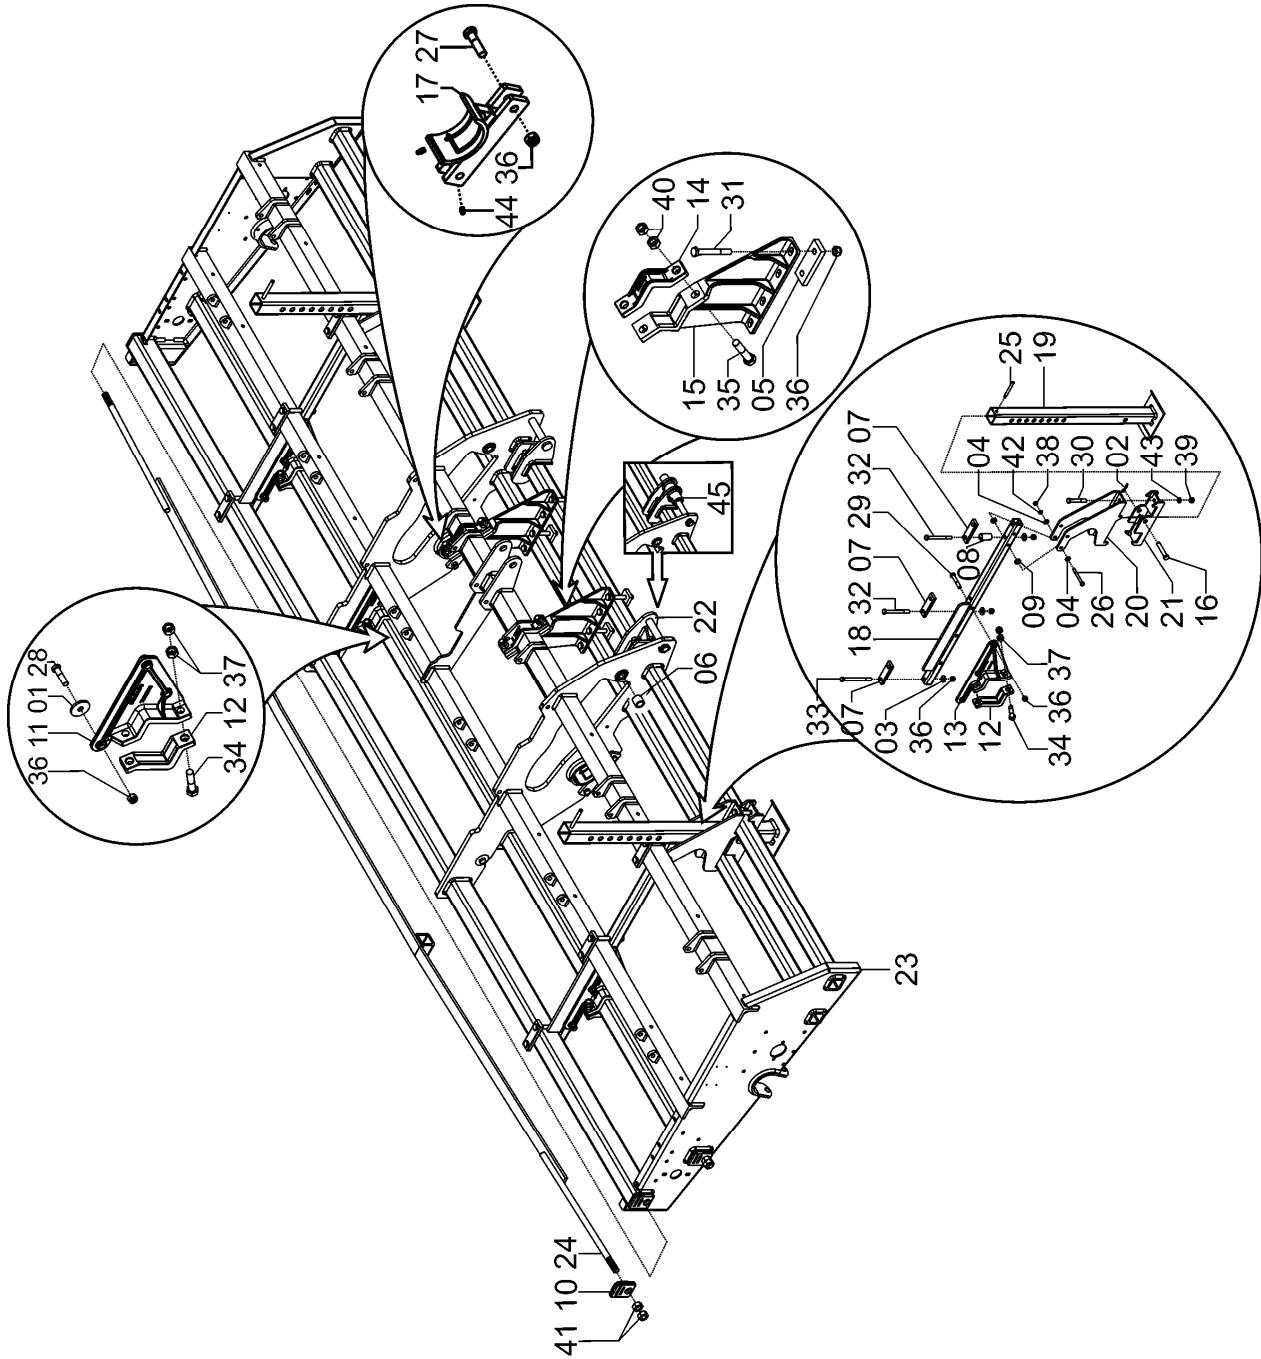

72605300 - CJ. CHASSI SOL 11

REF.	CÓDIGO	DENOMINAÇÃO	QT./CJ.
01	02070008	ARRUELA LISA	6
02	15070001	GRAMPO	2
03	15140010	ARRUELA LISA	12
04	28040023	ARRUELA LISA	8
05	72480002	GUIA MENOR.....	4
06	72600001	APOIO ALTERNADOR.....	2
07	72600002	ENCOSTO SUPORTE.....	6
08	72600003	TUBO SEPARADOR	2
09	72600008	BUCHA SEPARADORA	8
10	72600009	APOIO LATERAL	4
11	72600010	BATENTE MÓVEL DIR.	1
11	72600011	BATENTE MÓVEL ESQ.	1
12	72600012	ABRAÇADEIRA TUBO	4
13	72600013	BATENTE TUBO	2
14	72600014	ABRAÇADEIRA CANTONEIRA	2
15	72600015	GUIA CHASSI.....	2
16	72600016	PINO MACACO	2
17	72600200	CJ. REFORÇO CHASSI.....	2
18	72600500	CJ. TENSOR MAIOR.....	2
19	72600700	CJ. PÉ MACACO.....	2
20	72600800	CJ. SUPORTE MACACO	2
21	72600900	CJ. SUPORTE INFERIOR MACACO.....	2
22	72605003	CJ. ENGATE CHASSI SOL 11/13/15/17 ESQ.	1
22	72605004	CJ. ENGATE CHASSI SOL 11/13/15/17 DIR.....	1
23	72850300	CJ. CHASSI SOL 11.....	1
24	72850200	CJ. TENSOR SOL 11	2
25	77050009	APOIO.....	2
26	818812110	PARAFUSO CAB. SEXT. M 12 X 110 8.8.....	4
27	818816060	PARAFUSO CAB. SEXT. M 16 X 60 8.8.....	4
28	818816065	PARAFUSO CAB. SEXT. M 16 X 65 8.8.....	6
29	818816090	PARAFUSO CAB. SEXT. M 16 X 90 8.8.....	6
30	818816110	PARAFUSO CAB. SEXT. M 16 X 110 8.8.....	4
31	818816120	PARAFUSO CAB. SEXT. M 16 X 120 8.8.....	8
32	818816160	PARAFUSO CAB. SEXT. M 16 X 160 8.8.....	8
33	818816190	PARAFUSO CAB. SEXT. M 16 X 190 8.8.....	4
34	818820085	PARAFUSO CAB. SEXT. M 20 X 85 8.8.....	8
35	818820100	PARAFUSO CAB. SEXT. M 20 X 100 8.8.....	4
36	82000716	PORCA AUTOTR.M16 DS	36
37	82050620	PORCA SEXT. MB 20	16
38	82050712	PORCA SEXT. M 12.....	4
39	82050716	PORCA SEXT. M 16.....	4
40	82050720	PORCA SEXT. M 20.....	8
41	82050724	PORCA SEXT. M 24.....	8
42	83010112	ARRUELA DE PRESSÃO M 12	4
43	83010116	ARRUELA DE PRESSÃO M 16	4
44	84300818	GRAXEIRA RETA 8 X 1,25	6
45	72605001	CJ. ENGATE CHASSI SOL 11/13/17 ESQ. (CONFORME AJUSTE).....	1
45	72605002	CJ. ENGATE CHASSI SOL 11/13/17 DIR. (CONFORME AJUSTE).....	1