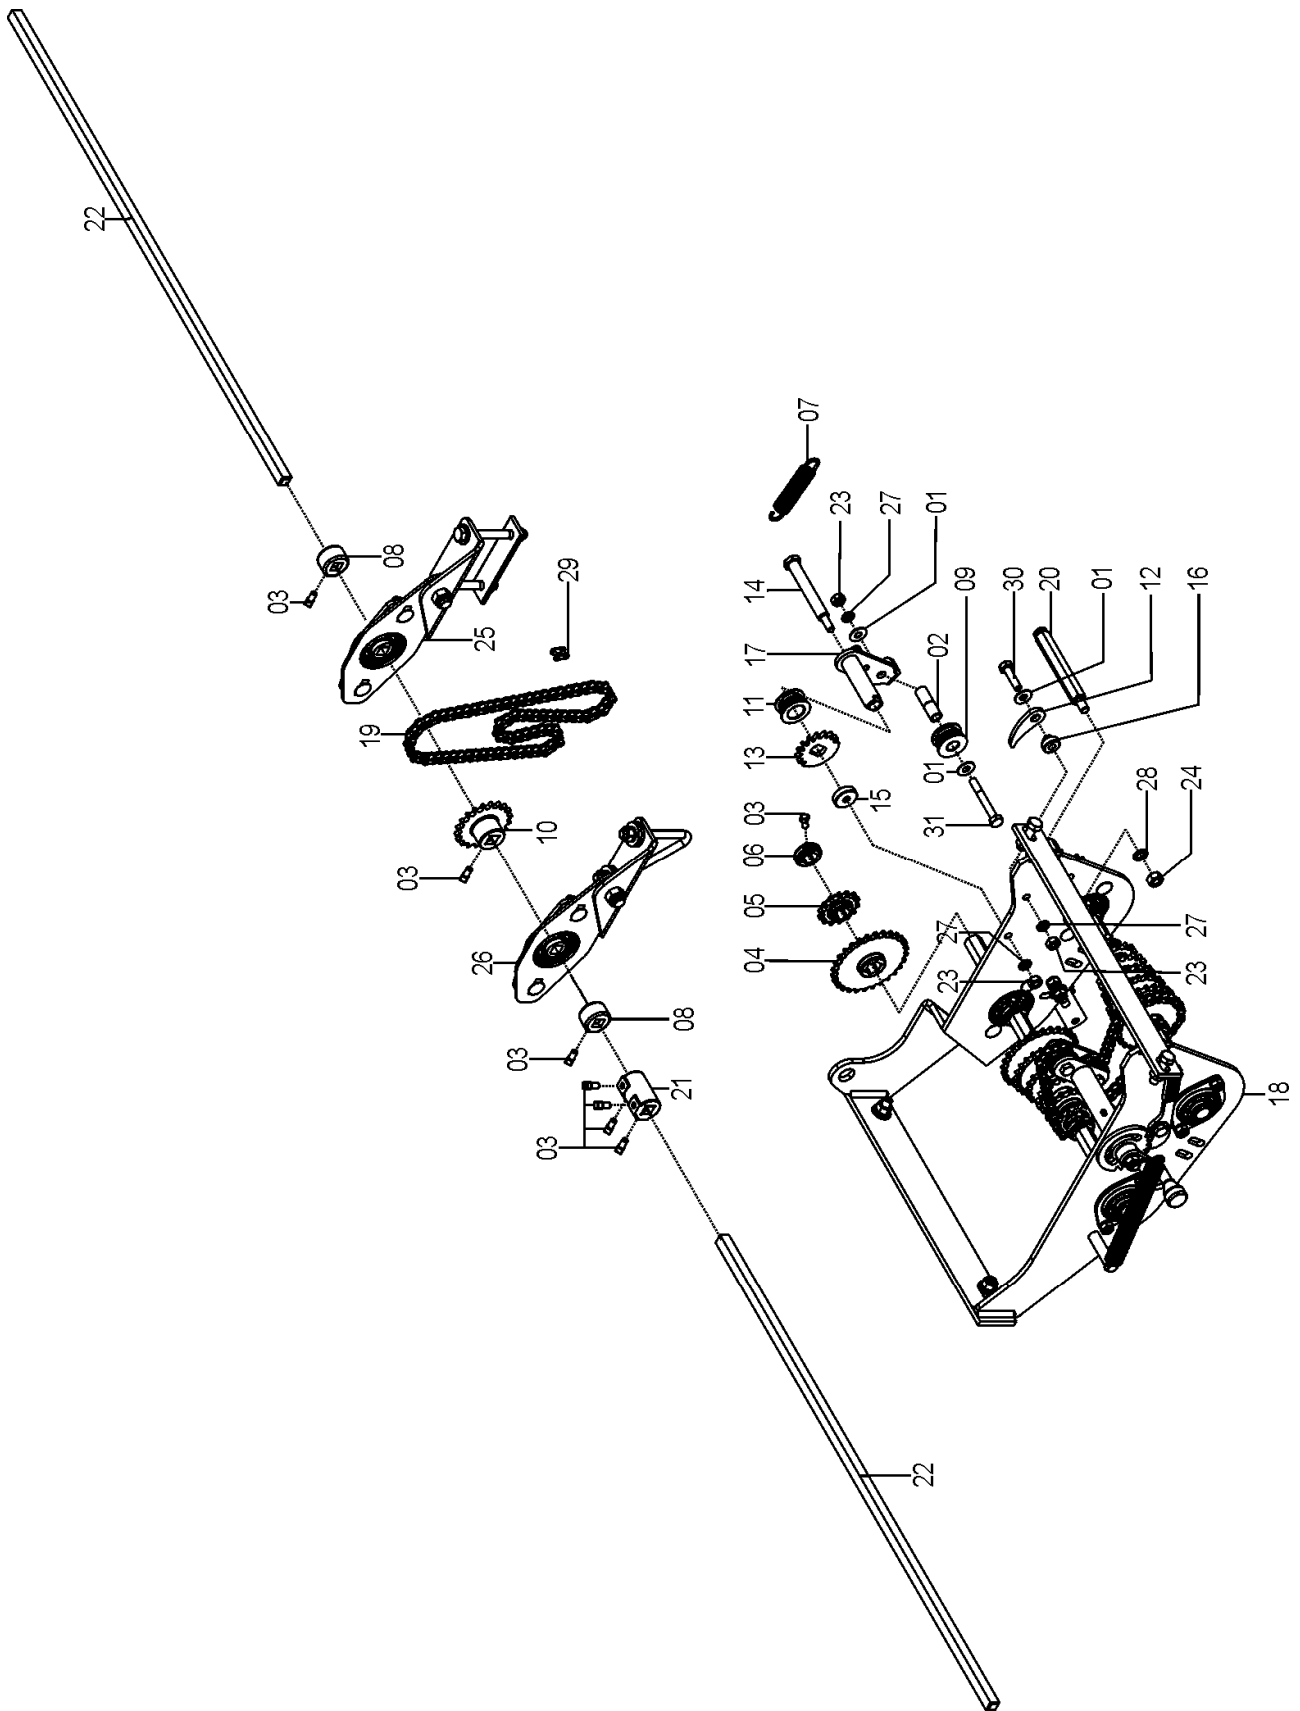

72635203 – C.J. TRANSMISSÃO ADUBO SOL 11

72635203 – CJ. TRANSMISSÃO ADUBO SOL 11

REF.	CÓDIGO	DENOMINAÇÃO	QT./CJ.
01	01030053	ARRUELA.....	6
02	28040036	APOIO ROLETE MAIOR.....	2
03	28060025	PARAFUSO RECARTILHADO.....	16
04	28060051	ENGRENAGEM Z 28.....	2
05	28060055	ENGRENAGEM 14 Z.....	2
06	28060062	BATENTE.....	2
07	28480064	MOLA TRAÇÃO.....	2
08	35050001	BATENTE.....	4
09	56040027	ROLETE ESTICADOR.....	2
10	72050025	ENGRENAGEM ADUBO.....	2
11	72050027	ROLETE ESTICADOR ADUBO.....	2
12	72050044	TRAVA.....	2
13	72050047	ENGRENAGEM TRAVA.....	2
14	72260011	PINO TRAVA.....	2
15	72260013	BUCHA ENCOSTO.....	2
16	72260014	BUCHA ENCOSTO TRAVA.....	2
17	72260700	CJ. BRAÇO ESTICADOR.....	2
18	72265001	CJ. CAIXA TRANS. ESQ. ADUBO.....	1
18	72265002	CJ. CAIXA TRANS. DIR. ADUBO.....	1
19	91126000	CORRENTE DE ROLOS ASA 40 (79 ELOS).....	2
20	72630005	PINO ESTICADOR.....	2
21	72630010	BUCHA LIGAÇÃO ADUBO.....	2
22	72630057	EIXO ADUBO – 1160.....	4
23	8205071008	PORCA SEXTAVADA DIN934 MA10-8.....	6
24	8205071208	PORCA SEXTAVADA DIN934 MA12-8.....	2
25	72635207	CJ. ARTICULADOR BERÇO TUBO.....	2
26	72635206	CJ. MANCAL EIXO ADUBO.....	2
27	83010110	ARRUELA PRESSÃO M10.....	6
28	83010112	ARRUELA PRESSÃO M12.....	2
29	91226000	EMENDA ASA 40.....	2
30	818810040	PARAFUSO CAB. SEX. M10X40 8.8.....	2
31	818810080	PARAFUSO CAB. SEX. M10X80 8.8.....	2