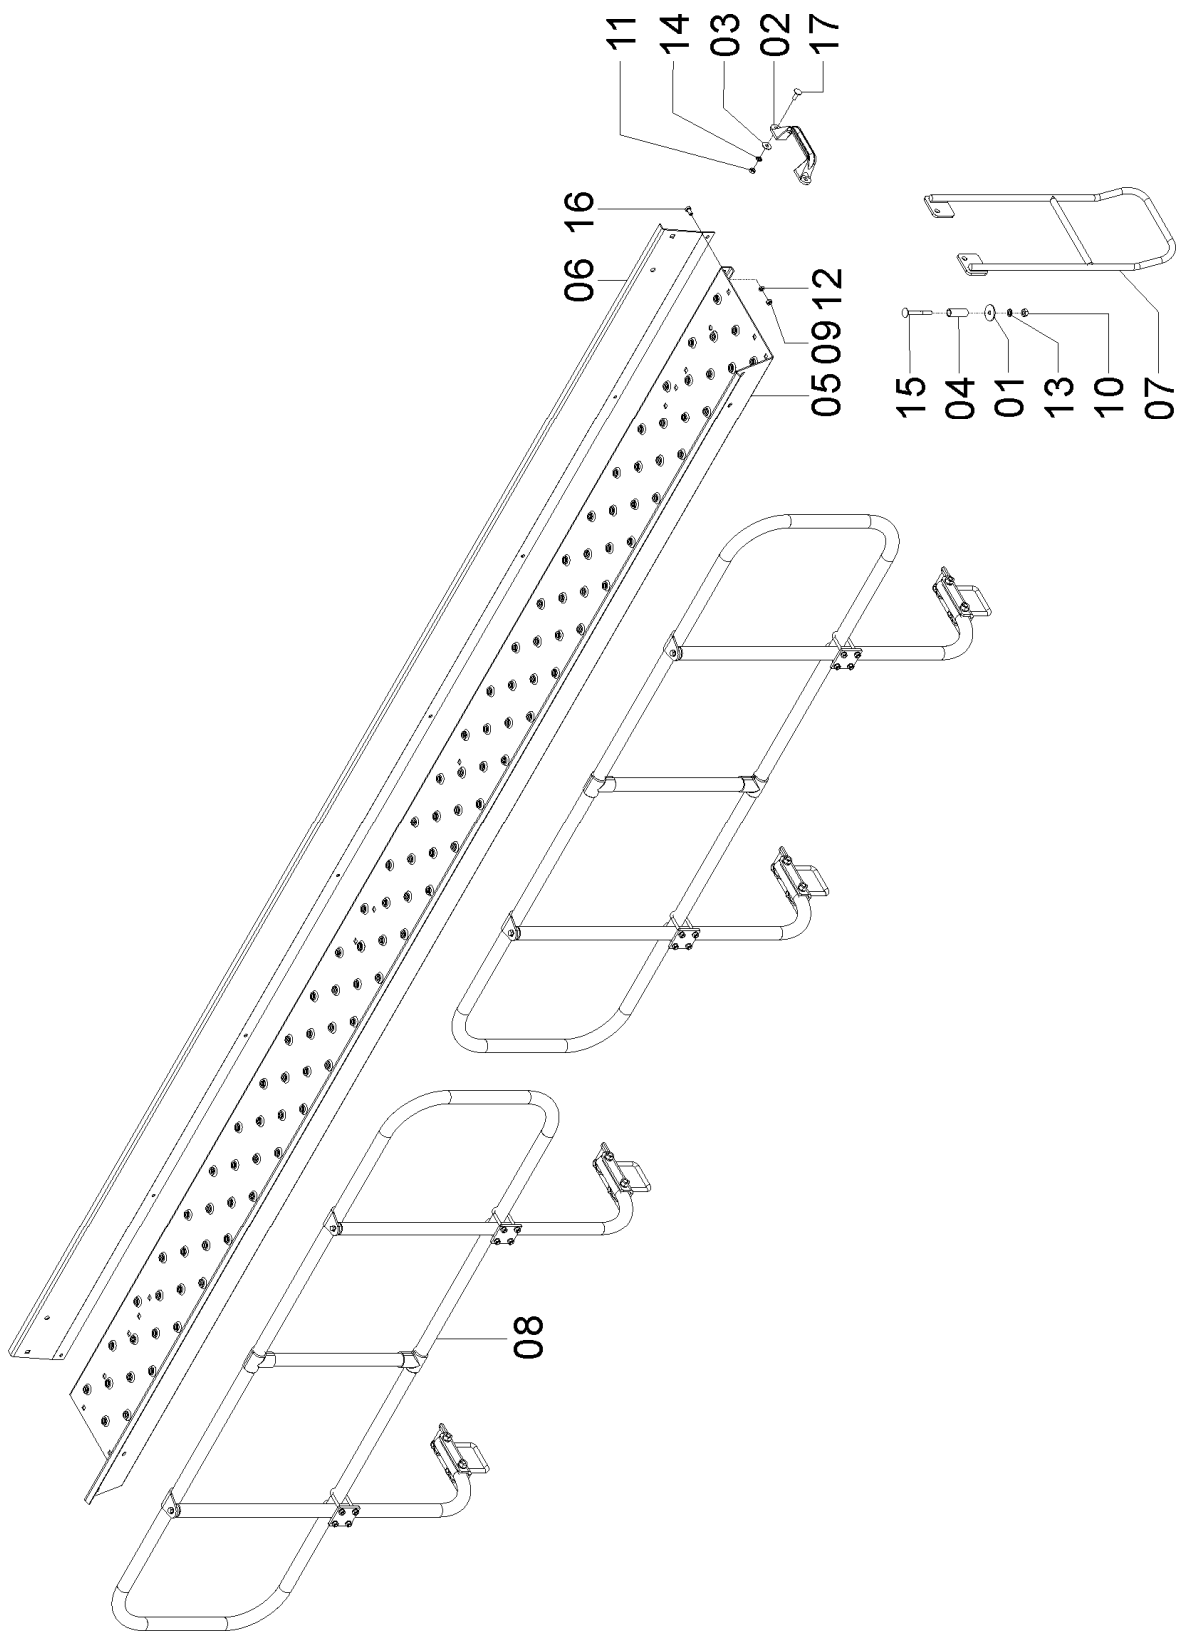

72655400 - CJ. PLATAFORMA E CORRIMÃO SOL 09 VACUUM SYSTEM

72655400 - CJ. PLATAFORMA E CORRIMÃO SOL 09 VACUUM SYSTEM

REF.	CÓDIGO	DENOMINAÇÃO	QT./CJ.
01	03320010	ARRUELA LISA M 10	4
02	27070009	PUXADOR DA TAMPA.....	2
03	56120025	ARRUELA LISA M 8 INOX	4
04	72650009	BUCHA ESCORA PLATAFORMA.....	4
05	72650012	PLATAFORMA SOL 9	1
06	72650013	PROTEÇÃO DA PLATAFORMA SOL 9	1
07	72650400	CJ. ESCADA	2
08	72655002	CJ. SANTO ANTÔNIO MENOR	2
09	82050708	PORCA SEXTAVADA M 8.....	8
10	82050710	PORCA SEXTAVADA M 10.....	4
11	82150708	PORCA SEXTAVADA M 8 INOX.....	4
12	83010108	ARRUELA DE PRESSÃO M 8.....	8
13	83010110	ARRUELA DE PRESSÃO M 10.....	4
14	83080108	ARRUELA DE PRESSÃO M 8 INOX.....	4
15	816810080	PARAFUSO CAB. CIL. P. Q. (FRANCÊS) M 10 X 80 8.8.....	4
16	818808016	PARAFUSO CAB. SEXT. M 8 X 16 8.8.....	8
17	8161008025	PARAFUSO CAB. CIL. P. Q. (FRANCÊS) M 8 X 25 INOX.....	4