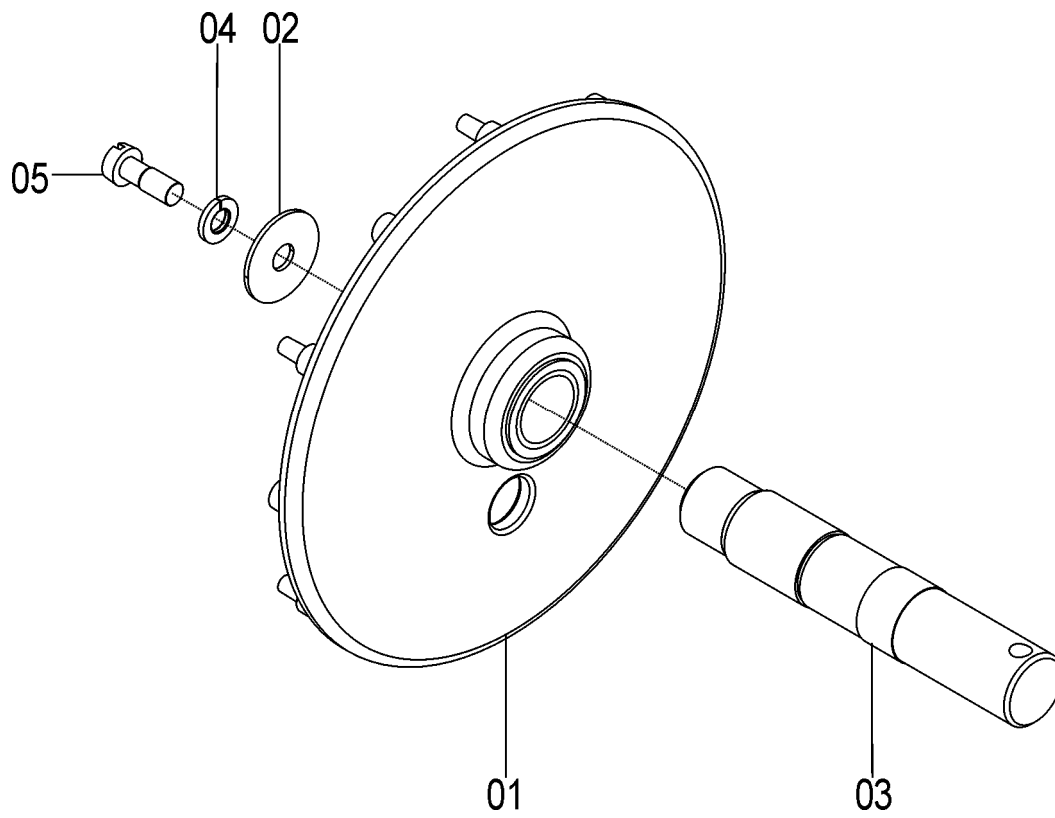

72795008 - C.J. BASE DOS MEXEDORES

72795008 - CJ. BASE DOS MEXEDORES

REF.	CÓDIGO	DENOMINAÇÃO	QT./CJ.
01	28590044	BASE MEXEDOR	1
02	28590090	ARRUELA LISA	1
03	72790007	EIXO MEXEDOR SOL VACUUM SYSTEM	1
04	83080106	ARRUELA PRESSÃO M6 INOX	1
05	8147006016	PARAFUSO FENDA CAB. CIL. 6x16 INOX	1