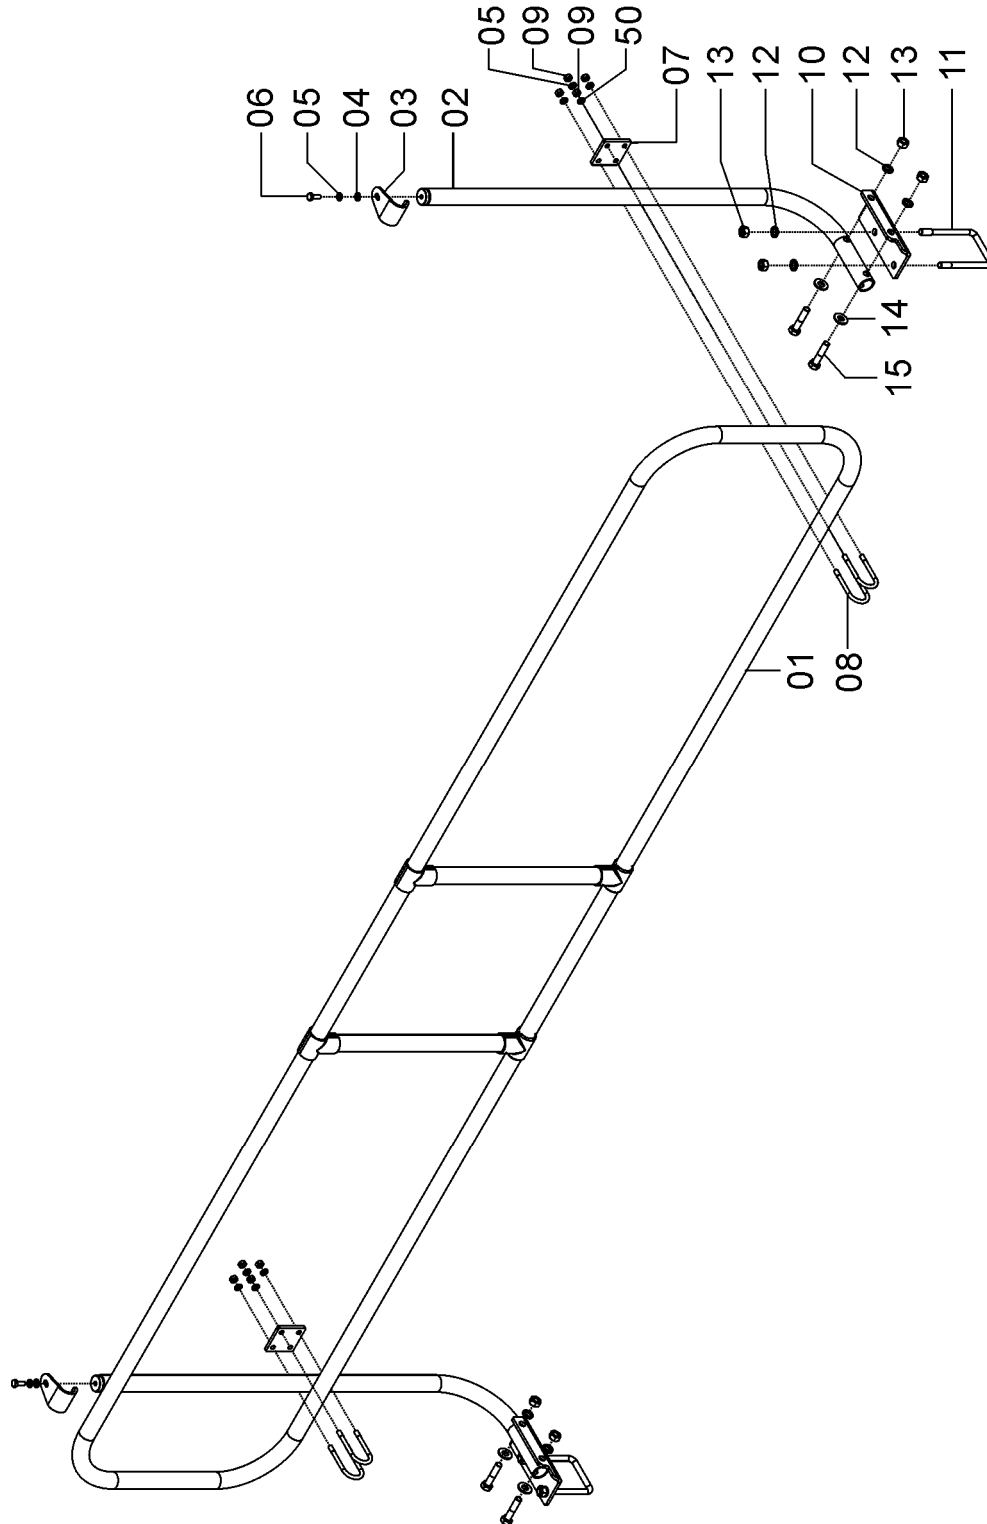

72656801 - C.J. SANTO ANTÔNIO 07 VACUUM SYSTEM

72656801 - CJ. SANTO ANTÔNIO 07 VACUUM SYSTEM

REF.	CÓDIGO	DENOMINAÇÃO	QT./CJ.
01	72650700	CJ. SANTO ANTÔNIO SOL 7 VS.....	1
02	72650200	CJ. SUPORTE PEGA-MÃO.....	2
03	72650004	SUPORTE SUPERIOR.....	2
04	03070070	ARRUELA LISA	2
05	83010108	ARRUELA DE PRESSÃO M 8.....	10
06	818708020	PARAFUSO CAB. SEXT. M 8 X 20.....	2
07	72650005	CHAPA SUPORTE	2
08	72650006	ABRAÇADEIRA	4
09	82050708	PORCA SEXTAVADA M 8.....	8
10	72650007	"L" DE FIXAÇÃO.....	2
11	72450029	ABRAÇADEIRA	2
12	83010112	ARRUELA DE PRESSÃO M 12.....	8
13	82050712	PORCA SEXTAVADA M 12.....	8
14	28040023	ARRUELA	4
15	818712055	PARAFUSO CAB. SEXT. M 12 X 55.....	4