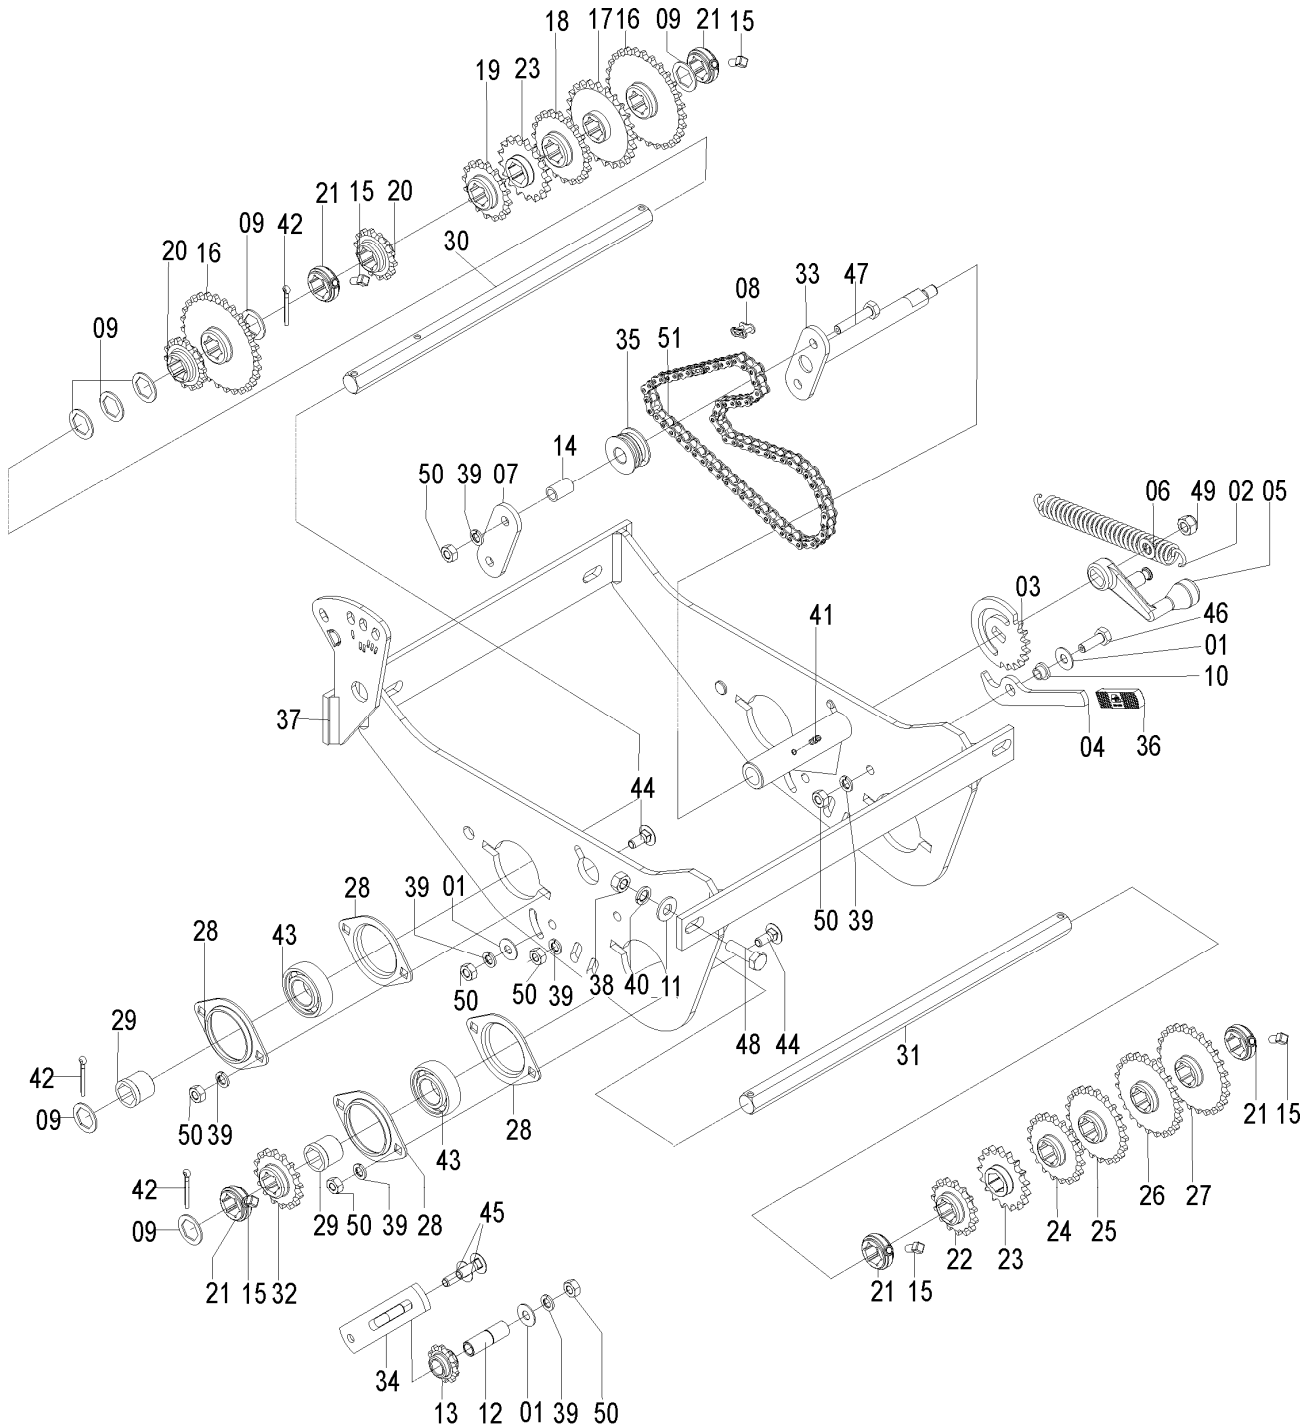

72255002 - CJ. CAIXA TRANSMISSÃO DIR. SEMENTE
72255001 - CJ. CAIXA TRANSMISSÃO ESQ. SEMENTE

72255002 - CJ. CAIXA TRANSMISSÃO DIR. SEMENTE
72255001 - CJ. CAIXA TRANSMISSÃO ESQ. SEMENTE

REF.	CÓDIGO	DENOMINAÇÃO	QT./CJ.	
			DIR.	ESQ.
01	01030053	ARRUELA	3	3
02	01050020	MOLA DA ALAVANCA DA CATRACA	1	1
03	03040029	CATRACA TRAVA	1	1
04	03040030	TRAVA	1	1
05	03040031	MANIPULO	1	1
06	03220028	ARRUELA	1	1
07	03570018	CHAPA FECHAMENTO	1	1
08	91226000	EMENDA ASA 40	1	1
09	26080004	ARRUELA	8	8
10	28020012	BUCHA	1	1
11	28040023	ARRUELA	4	4
12	28040036	APOIO ROLETE MAIOR	1	1
13	28040075	ENGRENAGEM DO TENSOR	1	1
14	28040076	BUCHA	2	2
15	28060025	PARAFUSO RECARTILHADO	5	5
16	28060051	ENGRENAGEM Z 28	2	2
17	28060052	ENGRENAGEM Z-24	1	1
18	28060053	ENGRENAGEM Z 20	1	1
19	28060054	ENGRENAGEM Z16	1	1
20	28060055	ENGRENAGEM 14 Z	2	2
21	28060062	BATENTE	5	5
22	28060066	ENGRENAGEM Z 15	1	1
23	28060067	ENGRENAGEM Z 17	2	2
24	28060068	ENGRENAGEM Z 19	1	1
25	28060069	ENGRENAGEM Z 21	1	1
26	28060070	ENGRENAGEM Z 23	1	1
27	28060071	ENGRENAGEM Z25	1	1
28	28060073	MANCAL FLANGEADO	8	8
29	35050047	BUCHA	4	4
30	35050057	EIXO CÂMBIO	1	1
31	35050058	EIXO CÂMBIO	1	1
32	35050060	ENGRENAGEM Z 16	1	1
33	35050700	CJ. ESTICADOR	1	1
34	35051100	CJ. ESTICADOR	1	1
35	56040027	ROLETE ESTICADOR	2	2
36	60040010	PROTEÇÃO	1	1
37	72260100	CJ. CX. SEMENTE DIR.	1	-
37	72260200	CJ. CX. SEMENTE ESQ.	-	1
38	82050712	PORCA SEXTAVADA M12	4	4
39	83010110	ARRUELA PRESSÃO M10	14	14
40	83010112	ARRUELA PRESSÃO M12	4	4
41	84300618	GRAXEIRA R. 6x1	1	1
42	85001643	CONTRAPINO 3/16x1.1/2	5	5
43	88200230	ROLAMENTO ORAE 30 NPPB	4	4
44	816810025	PARAFUSO CAB.CIL. P. Q. (FRANCÊS) M10X25 8.8	8	8
45	816810030	PARAFUSO CAB.CIL. P. Q. (FRANCÊS) M10X30 8.8	2	2
46	818810030	PARAFUSO CAB. SEX. M10X30 8.8	1	1
47	818810050	PARAFUSO CAB. SEX. M10X50 8.8	2	2
48	818812040	PARAFUSO CAB SEX M12X40 8.8	4	4
49	8200071208	PORCA AUTOTR. DIN980 MA 12-8 DS	1	1
50	8205071008	PORCA SEXTAVADA DIN934 MA10-8	14	14
51	91126000	CORRENTE DE ROLOS ASA 40 (61 ELOS)	1	1