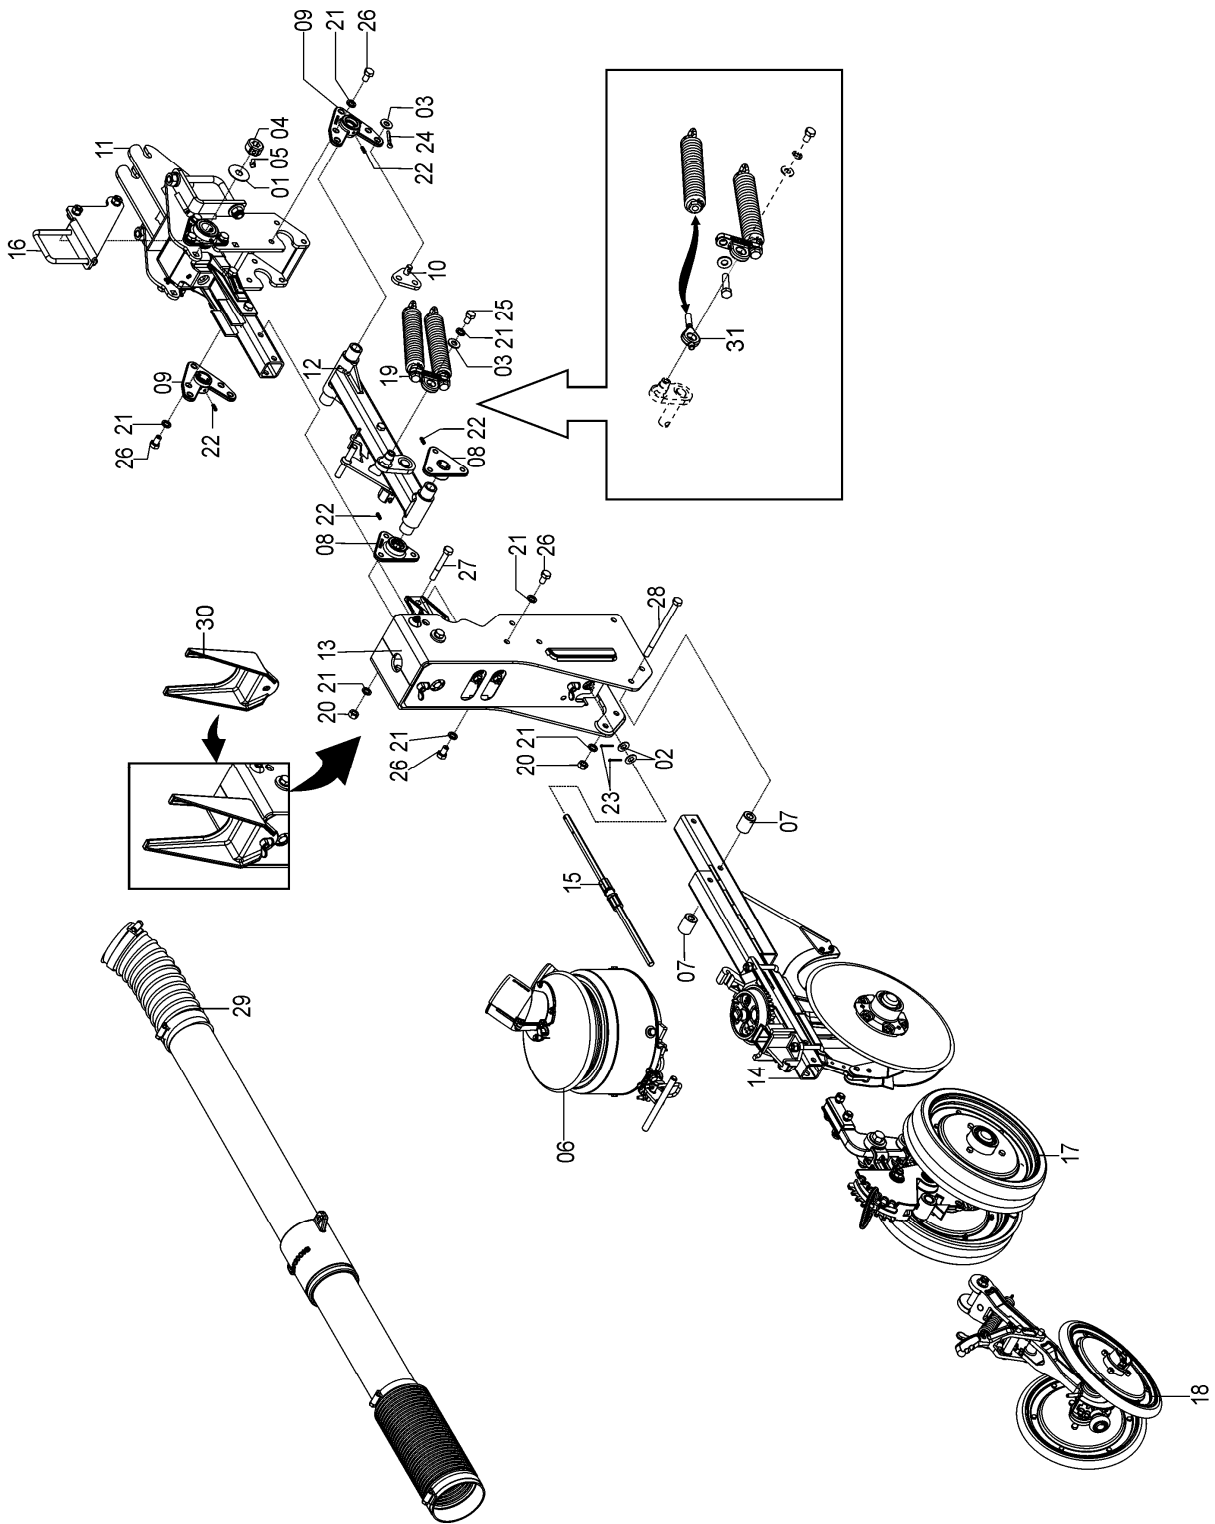

72458700 - CJ.LINHA SEED TOWER LONGA BANDA SSM 15" E 15.1/2"

72458700 - CJ.LINHA SEED TOWER LONGA BANDA SSM 15"E 15.1/2"

REF.	CÓDIGO	DENOMINAÇÃO	QT./CJ.
01	03070019	ARRUELA	1
02	03100051	ARRUELA	2
03	28040023	ARRUELA	2
04	28060016	BATENTE	1
05	28060025	PARAFUSO RECARILHADO.....	1
06	72455039	CJ. RESERVATÓRIO SEED LINHA LONGA.....	1
07	72450017	BUCHA LINHA SEMENTE	6
08	72450040	MANCAL ROSCADO.....	2
09	72450041	MANCAL INFERIOR.....	2
10	72451700	CJ. APOIO MOLA.....	1
11	72455001	CJ. SUPORTE SUPERIOR	1
12	72455002	CJ. PANTÓGRAFO DIR.	1
13	72455003	TORRE PANTÓGRAFO CENTRAL	1
14	72455053	CJ.LINHA LONGA BANDA ESTREITA DISCO 15" 15.1/2"	1
15	72455011	CJ. EIXO TRANSMISSÃO MAIOR.....	1
16	72455012	BATENTE LINHA PANTOGRÁFICA	1
17	72455054	CJ. LIMITADOR DE PROFUNDIDADE BANDA ESTREITA.....	1
18	56025200	CJ.COMPACTADOR EM "V".....	1
19	72455021	CJ. MOLA	1
20	82050712	PORCA SEXTAVADA M12	5
21	83010112	ARRUELA PRESSÃO M12	18
22	84300618	GRAXEIRA R. 6x1	4
23	85001235	CONTRAPINO 1/8x1	2
24	85001843	CONTRAPINO 1/4x1.1/2	1
25	818712020	PARAFUSO CAB. SEX. M12X20	1
26	818812020	PARAFUSO CAB. SEX. M12X20 8.8.....	12
27	818812085	PARAFUSO CAB SEX M12X85 8.8.....	2
28	818812170	PARAFUSO CAB SEX M12X170 8.8.....	3
29	72735016	CJ.CONDUTOR SEED.....	1
30	72450072	SUPORTE CONDUTOR TOWER SEED	2
31	72450048	FUSO REGULADOR DE PRESSÃO (ADICIONAL)....	1