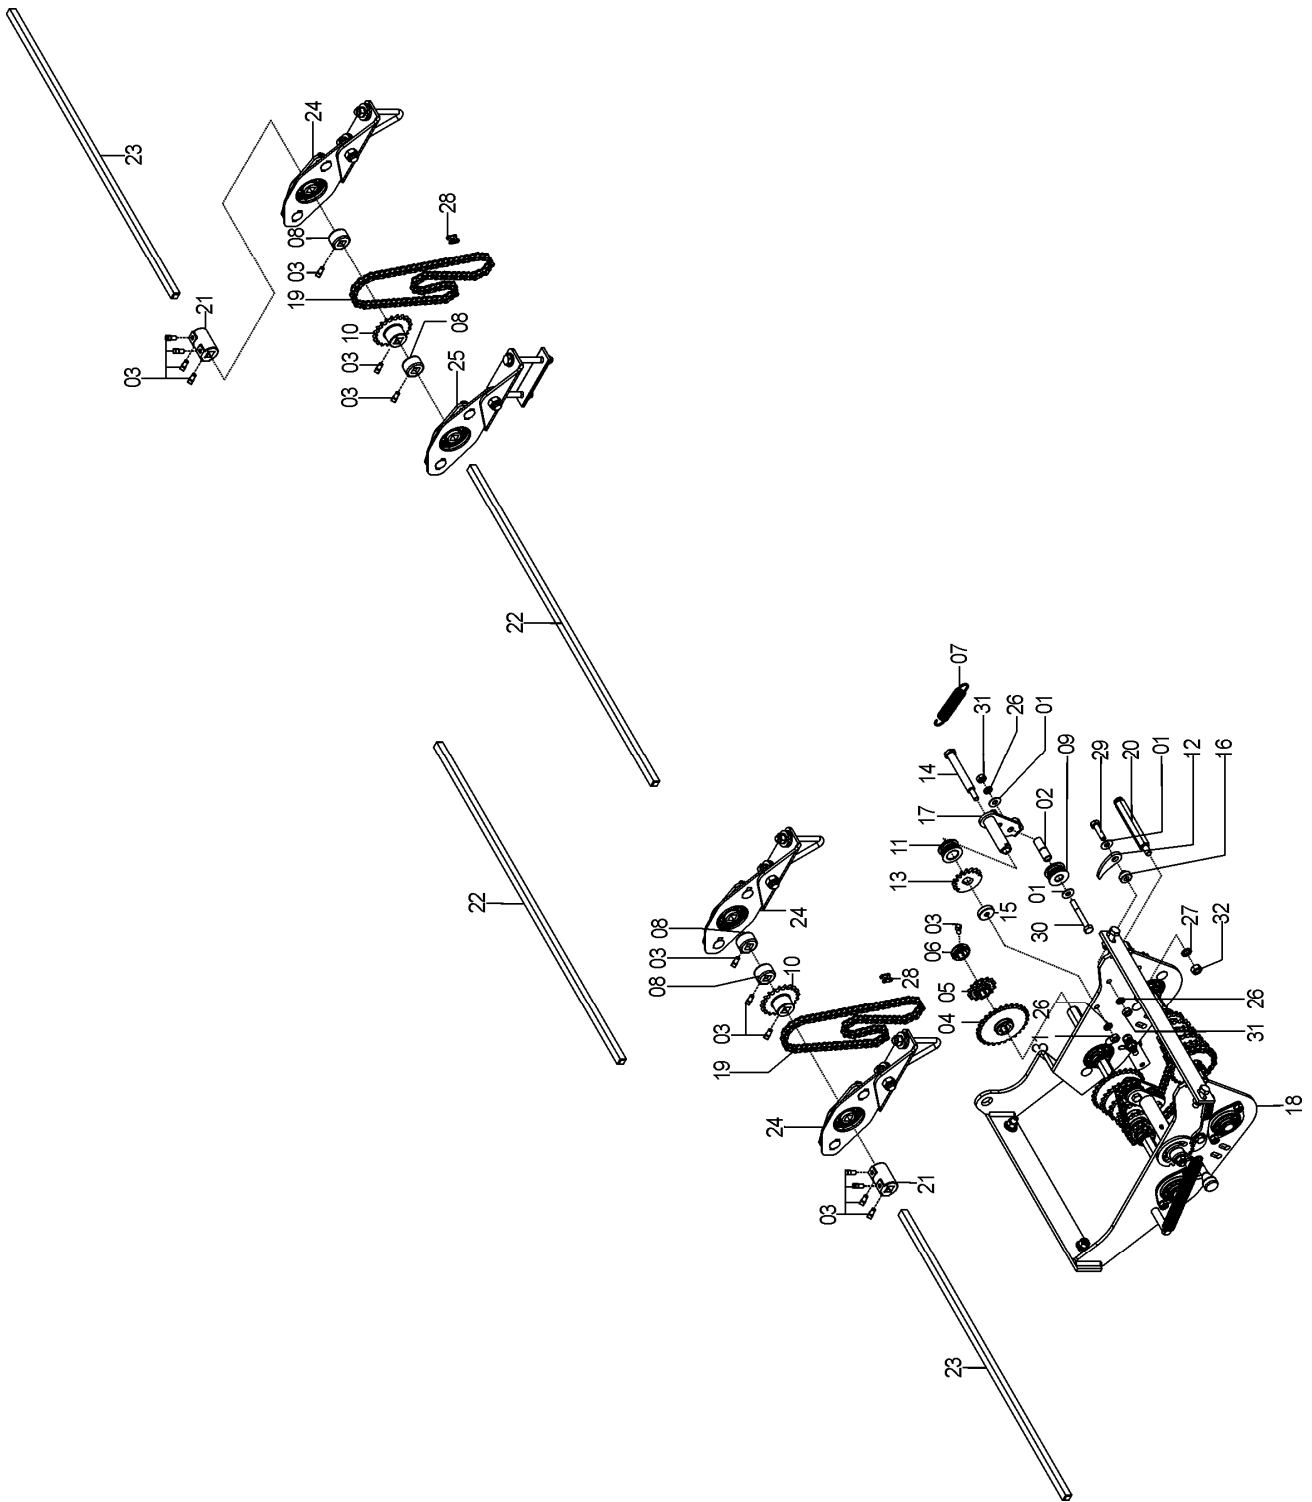

72635204 – CJ. TRANSMISSÃO ADUBO SOL 09

72635204 – CJ. TRANSMISSÃO ADUBO SOL 09

REF.	CÓDIGO	DENOMINAÇÃO	QT./CJ.
01	01030053	ARRUELA.....	6
02	28040036	APOIO ROLETE MAIOR.....	2
03	28060025	PARAFUSO RECARTILHADO.....	16
04	28060051	ENGRENAGEM Z 28.....	2
05	28060055	ENGRENAGEM 14 Z.....	2
06	28060062	BATENTE.....	2
07	28480064	MOLA TRAÇÃO.....	2
08	35050001	BATENTE.....	4
09	56040027	ROLETE ESTICADOR.....	2
10	72050025	ENGRENAGEM ADUBO.....	2
11	72050027	ROLETE ESTICADOR ADUBO.....	2
12	72050044	TRAVA.....	2
13	72050047	ENGRENAGEM TRAVA.....	2
14	72260011	PINO TRAVA.....	2
15	72260013	BUCHA ENCOSTO.....	2
16	72260014	BUCHA ENCOSTO TRAVA.....	2
17	72260700	CJ. BRAÇO ESTICADOR.....	2
18	72265001	CJ. CAIXA TRANS. ESQ. ADUBO.....	1
18	72265002	CJ. CAIXA TRANS. DIR. ADUBO.....	1
19	91126000	CORRENTE DE ROLOS ASA 40 (79 ELOS).....	2
20	72630005	PINO ESTICADOR.....	2
21	72630010	BUCHA LIGAÇÃO ADUBO.....	2
22	72630044	EIXO ADUBO – 960.....	2
23	72630046	EIXO ADUBO – 860.....	2
24	72635206	CJ. ARTICULADOR BERÇO CANT.....	3
25	72635207	CJ. ARTICULADOR BERÇO. TUBO.....	1
26	83010110	ARRUELA PRESSÃO M10.....	6
27	83010112	ARRUELA PRESSÃO M12.....	2
28	91226000	EMENDA ASA 40.....	2
29	818810040	PARAFUSO CAB. SEX. M10X40 8.8.....	2
30	818810080	PARAFUSO CAB. SEX. M10X80 8.8.....	2
31	8205071008	PORCA SEXTAVADA DIN934 MA10-8.....	6
32	8205071208	PORCA SEXTAVADA DIN934 MA12-8.....	2