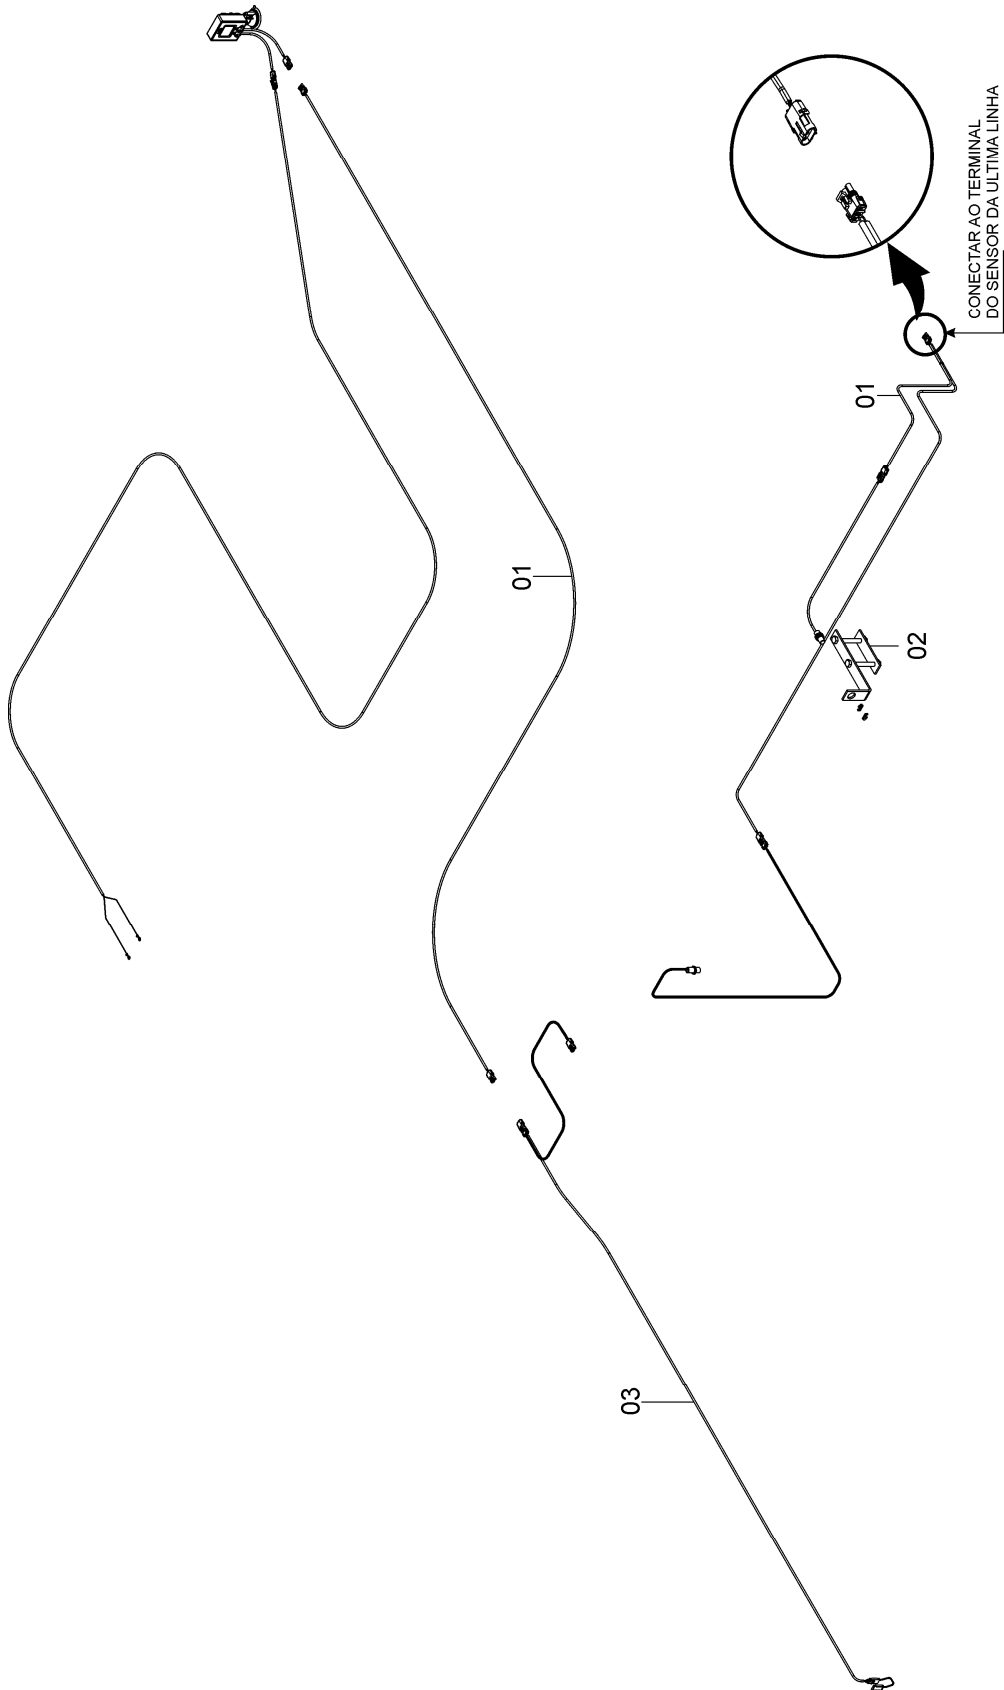

72796015 – C.J. MONITOR SEMETRONIC 15 LINHAS SOL 15 VACUUM SYSTEM

72796015 – CJ. MONITOR SEMETRONIC 15 LINHAS SOL 15 VACUUM SYSTEM

REF.	CÓDIGO	DENOMINAÇÃO	QT./ CJ.
01	96001501	MONITOR SEMETRONIC	1
02	72635500	CJ. SUPORTE SENSOR SEMETRONIC.....	1
03	96001523	SENSOR SEMENTE	15