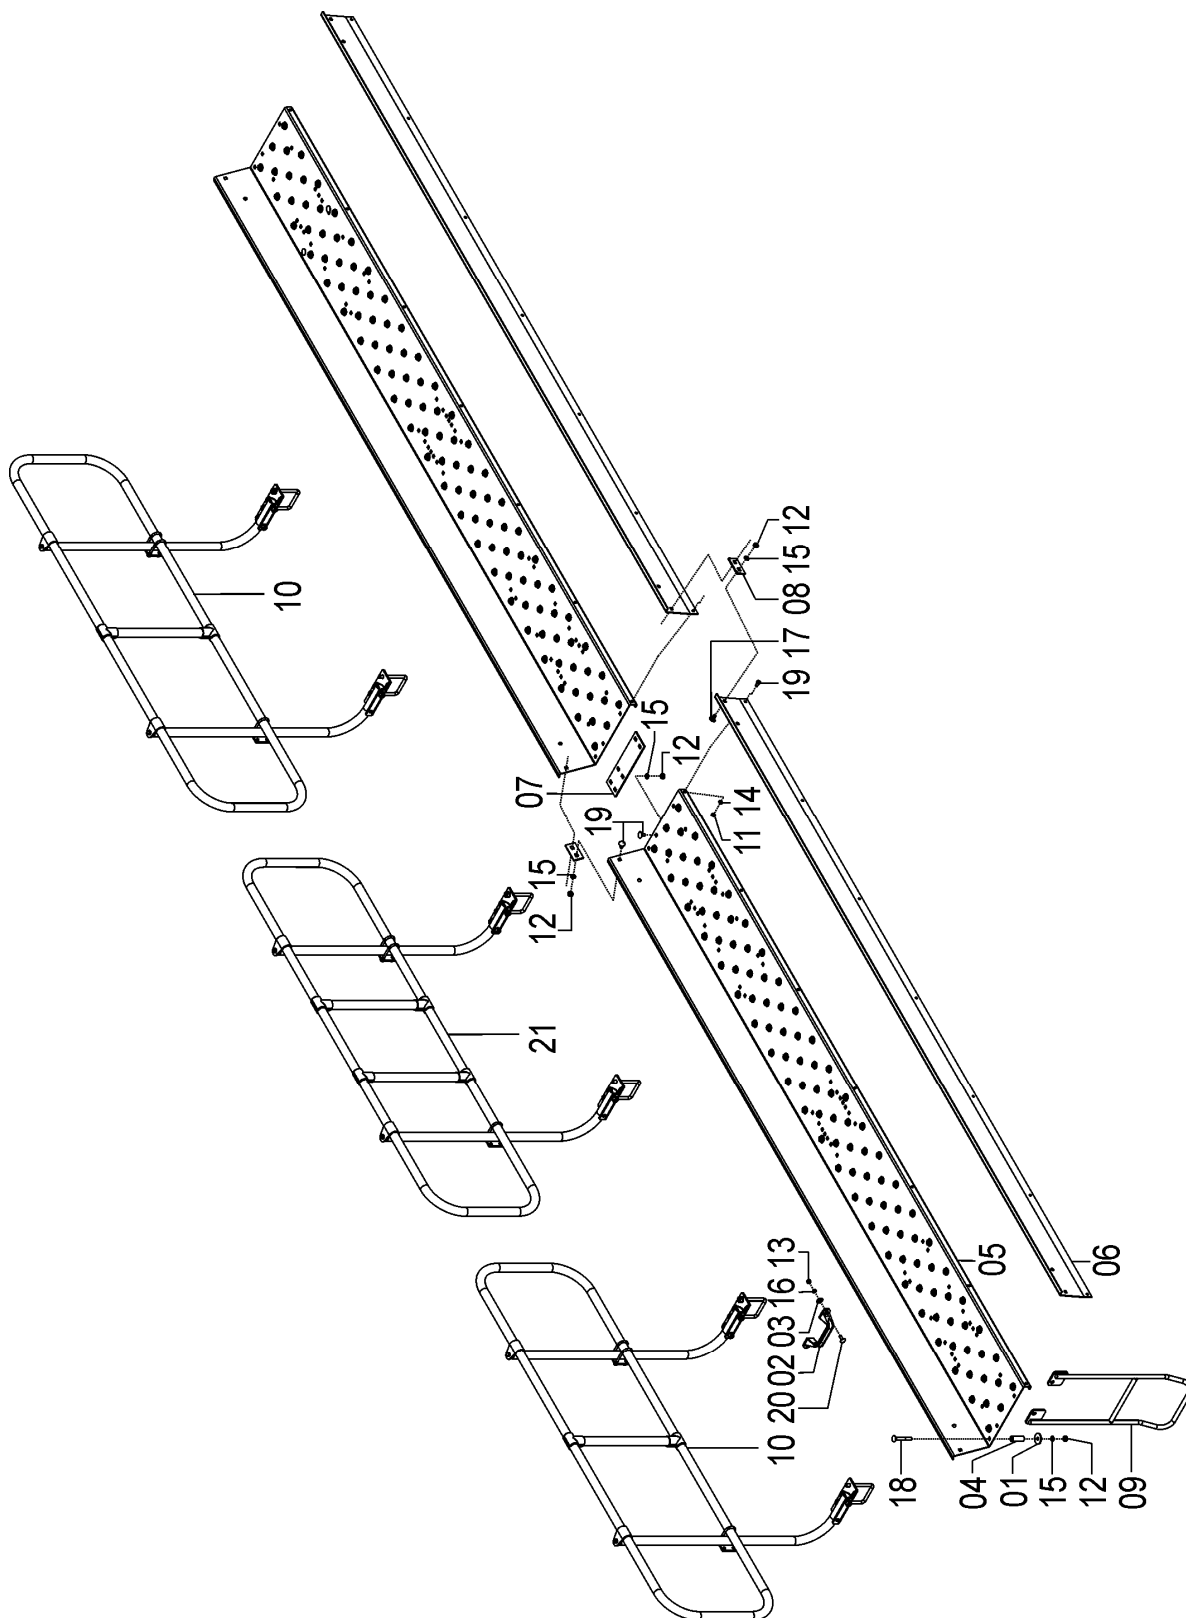

72657300 – CJ. PLATAFORMA E CORRIMÃO SOL 13 VACUUM SYSTEM

72657300 – CJ. PLATAFORMA E CORRIMÃO SOL 13 VACUUM SYSTEM

REF.	CÓDIGO	DENOMINAÇÃO	QT./CJ.
01	03320010	ARRUELA LISA.....	4
02	27070009	PUXADOR DA TAMPA	2
03	56120025	ARRUELA LISA M 8 INOX.....	4
04	72650009	BUCHA ESCORA PLATAFORMA	4
05	72650010	PLATAFORMA SOL 7/11/3/15/17.....	2
06	72650011	PROTEÇÃO DA PLATAFORMA SOL 7/11/3/15/17	2
07	72650020	EMENDA PLATAFORMAS	1
08	72650021	EMENDA MENOR PLATAFORMAS.....	2
09	72650400	CJ. ESCADA	2
10	72655002	CJ. SANTO ANTÔNIO MENOR.....	3
11	8205070808	PORCA SEXTAVADA DIN934 MA08-08	14
12	8205071008	PORCA SEXTAVADA DIN934 MA10-08	14
13	82150708	PORCA SEXTAVADA M 8 INOX	4
14	83010108	ARRUELA DE PRESSÃO M 8	14
15	83010110	ARRUELA DE PRESSÃO M 10	14
16	83080108	ARRUELA DE PRESSÃO M 8 INOX	4
17	816810020	PARAFUSO CAB. CIL. P. Q. (FRANCÊS) M 10 X 20 8.8	10
18	816810080	PARAFUSO CAB. CIL. P. Q. (FRANCÊS) M 10 X 80 8.8	4
19	818808016	PARAFUSO CAB. SEXT. M 8 X 16 8.8	14
20	8161008025	PARAFUSO CAB. CIL. P. Q. (FRANCÊS) M 8 X 25 INOX	4
21	75657301	CJ. SANTO ANTONIO SOL 13 VS	1