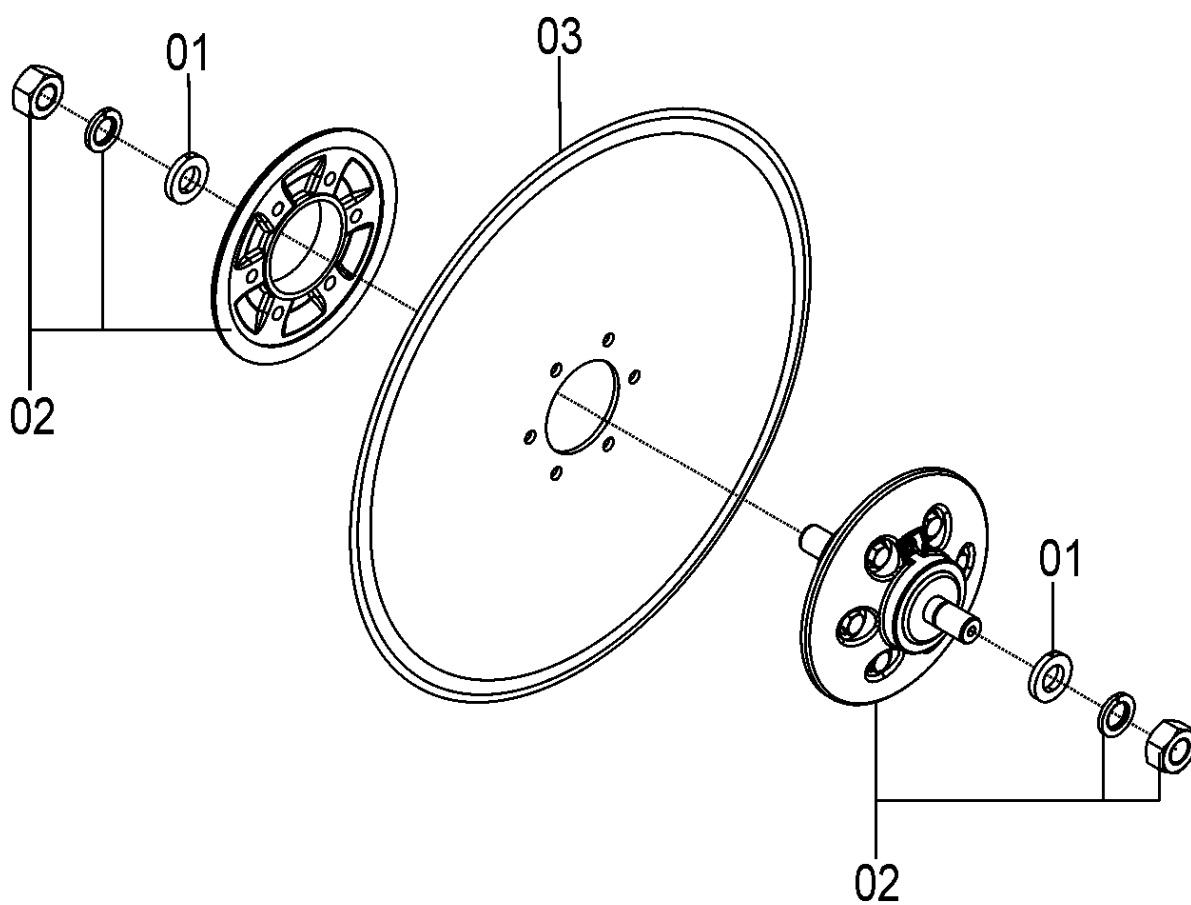

28165502 – C.J. DISCO DE CORTE LISO 20"
03297104 - C.J. DISCO DE CORTE LISO 18"

28165502 – CJ. DISCO DE CORTE LISO 20"
03297104 - CJ. DISCO DE CORTE LISO 18"

REF.	CÓDIGO	DENOMINAÇÃO	QT/ CJ.	
			20"	18"
01	02030102	ARRUELA	2	2
02	03297103	CJ. MANCAL DISCO DE CORTE	1	1
03	28190003	DISCO DE CORTE LISO 20"	1	-
03	28160046	DISCO DE CORTE LISO 18"	-	1