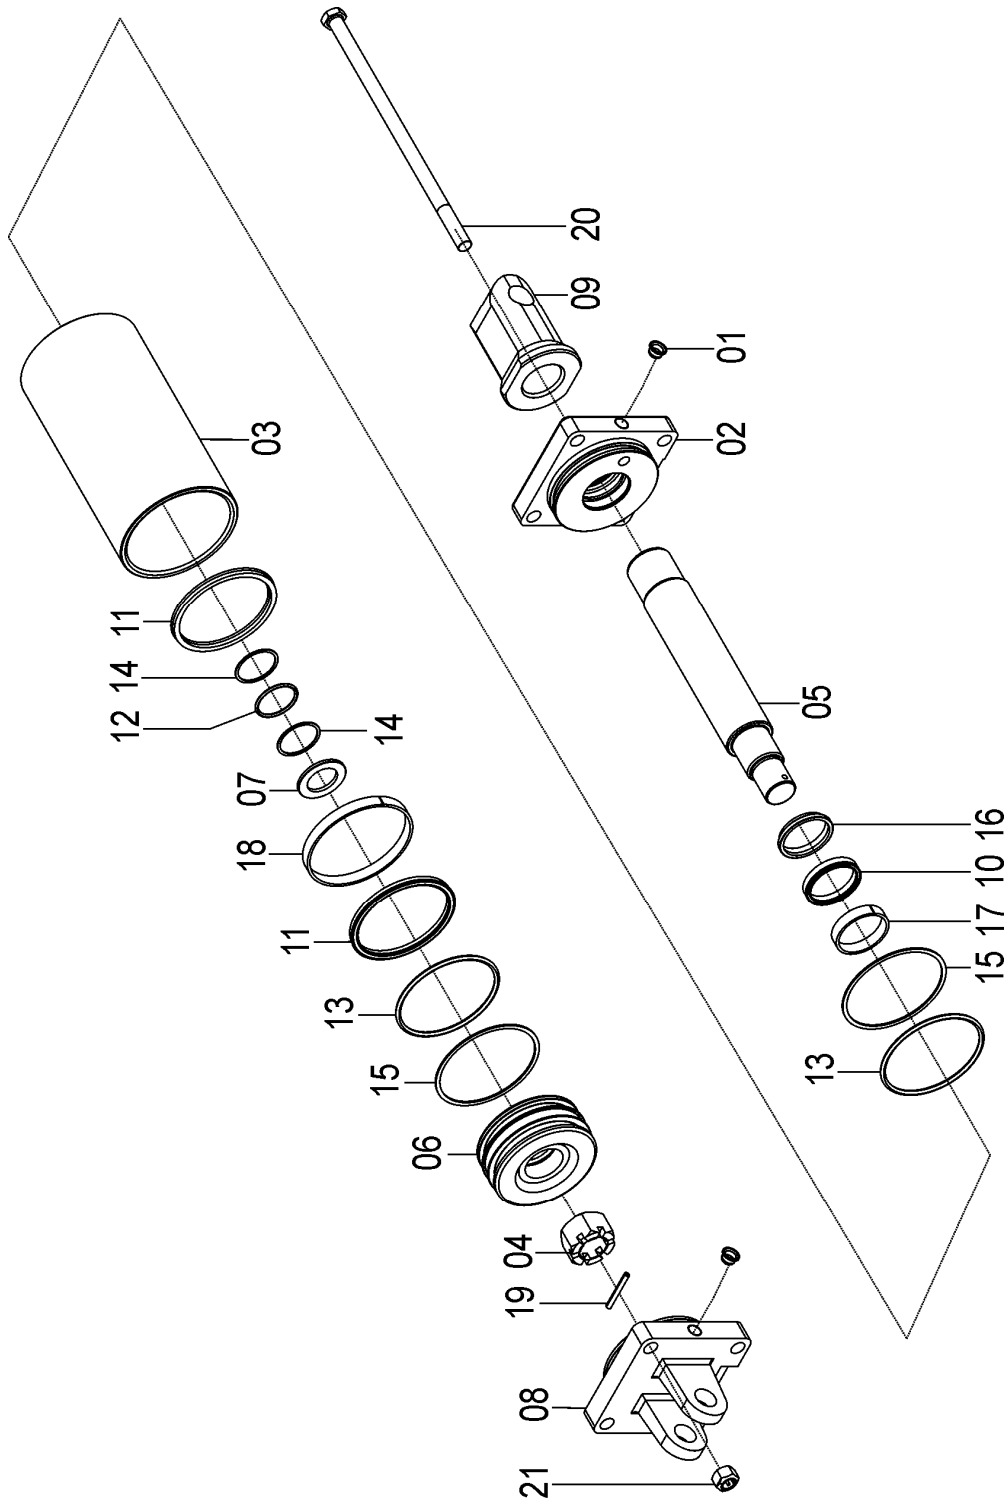

72645001 - C.J. CILINDRO SOL 11/13E/13/15/17

REF.	CÓDIGO	DENOMINAÇÃO	QT. CJ.
01	15120109	TAMPA PLÁSTICA	2
02	35170005	TAMPA GUIA	1
03	35170006	CAMISA.....	1
04	35170021	PORCA SEXT. CASTELO S/ COROA	1
05	35170022	HASTE M 52 (ROSCA LONGA)	1
06	36170010	EMBOLO	1
07	70070009	ARRUELA	1
08	72640001	TAMPA TRASEIRA.....	1
09	72640002	TERMINAL HASTE CILINDRO.....	1
10	86905156	GAXETA PARKER 19702165-375B	1
11	86906871	GAXETA PARKER 6-31504291-413B.....	2
12	90112224	ANEL O'RING 2-224	1
13	90112349	ANEL O'RING 2-349	2
14	90418224	ANEL ANTI-EXTRUSÃO 8-224	2
15	90418349	ANEL ANTI-EXTRUSÃO 8-349	2
16	90512165	ANEL RASPADOR 66 D-2165.....	1
17	90520504	ANEL GUIA W2 2500 500	1
18	90520506	ANEL GUIA W2 5000 500	1
19	92010650	PINO ELÁSTICO M 6 X 50	1
20	818816350	PARAFUSO CAB. SEXT. M 16 X 350 8.8	4
21	8201071608	PORCA AUTOTR.DIN980 MA16-8	4