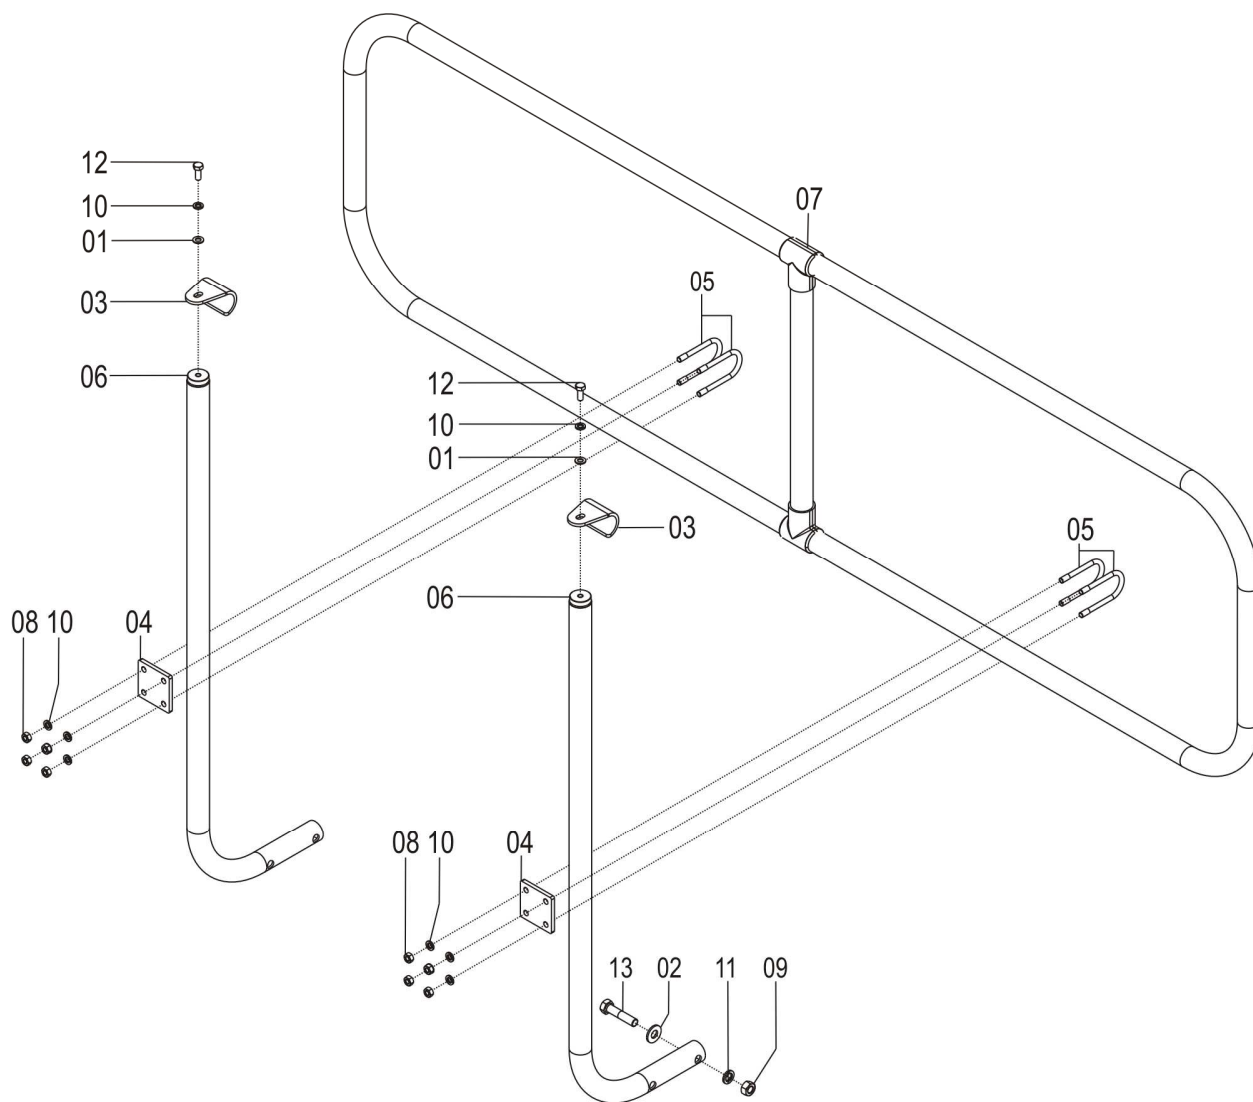

72655004 - CJ. SANTO ANTÔNIO MENOR SEED 09/10/13/13E/15

REF.	CÓDIGO	DENOMINAÇÃO	QT./ CJ.
01	03070070	ARRUELA LISA	2
02	28040023	ARRUELA	4
03	72650004	SUPORTE SUPERIOR	2
04	72650005	CHAPA SUPORTE	2
05	72650006	ABRAÇADEIRA	4
06	72650200	CJ. SUPORTE PEGA-MÃO	2
07	72650300	CJ. PEGA MÃO-MENOR	1
08	82050708	PORCA SEXTAVADA M 8.....	8
09	82050712	PORCA SEXTAVADA M 12.....	4
10	83010108	ARRUELA DE PRESSÃO M 8.....	10
11	83010112	ARRUELA DE PRESSÃO M 12.....	4
12	818708020	PARAFUSO CAB. SEXT. M 8 X 20	2
13	818712055	PARAFUSO CAB. SEXT. M 12 X 55	4