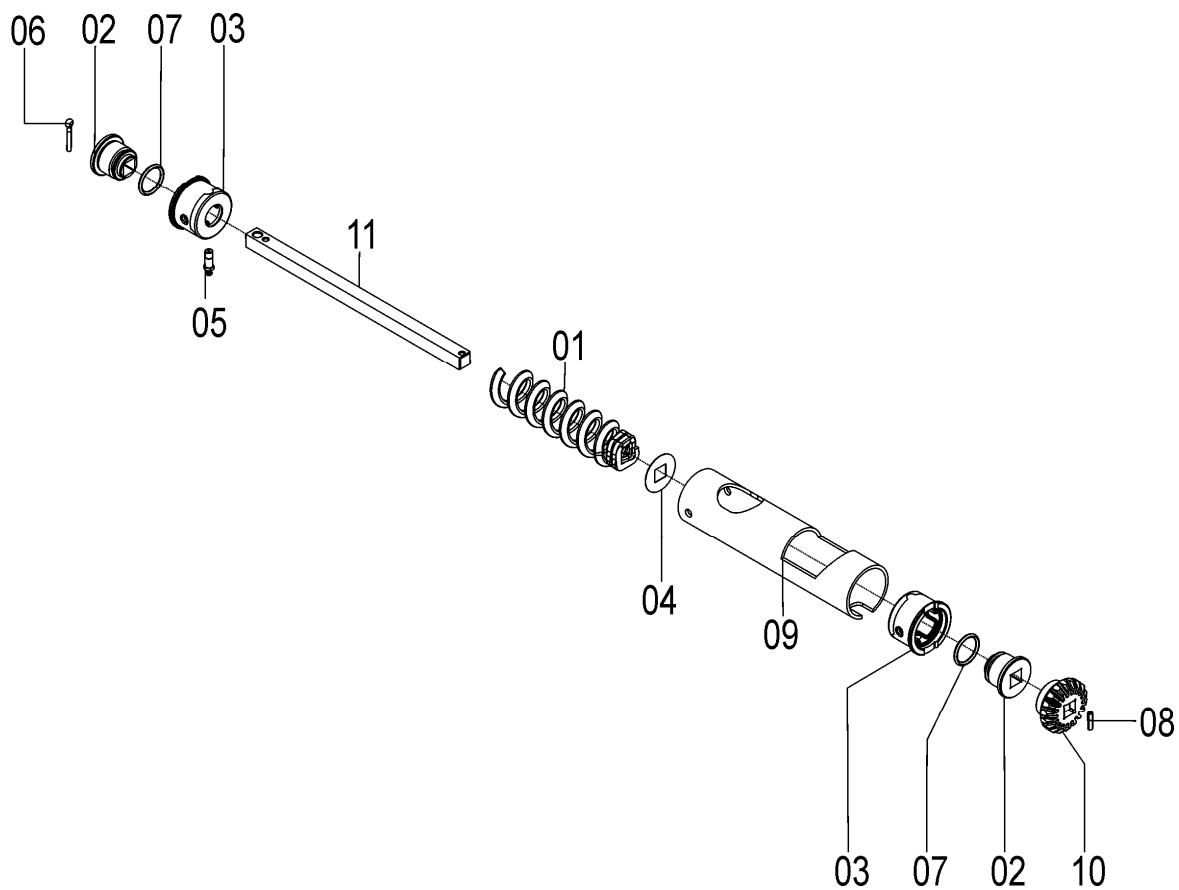

DI02015009 - CJ. CÁPSULA ROSCA 1" ESQ.

DI02015011 - CJ. CÁPSULA ROSCA 2" ESQ.

**DI02015009 - CJ. CÁPSULA ROSCA 1" ESQ.  
DI02015011 - CJ. CÁPSULA ROSCA 2" ESQ.**

REF.	CÓDIGO	DENOMINAÇÃO	QT./ CJ.	
			1"	2"
01	06070037	ROSCA 1" ESQ.....	1	-
01	36080005	ROSCA 2" ESQ.....	-	1
02	06070040	BUCHA.....	2	2
03	06070069	BUCHA.....	2	2
04	15090038	ARRUELA LISA.....	1	1
05	84301245	GRAXEIRA R. LONGA M8x1.25x29.5.....	1	1
06	85001635	CONTRAPINO 3/16x1.....	1	1
07	90112216	ANEL O'RING 2-216.....	2	2
08	92010520	PINO ELÁSTICO M5X20.....	1	1
09	DI02010002	TUBO ROSCA SEM-FIM.....	1	1
10	DI02010005	PINHÃO CONDUZIDO.....	1	1
11	DI02010006	EIXO.....	1	1