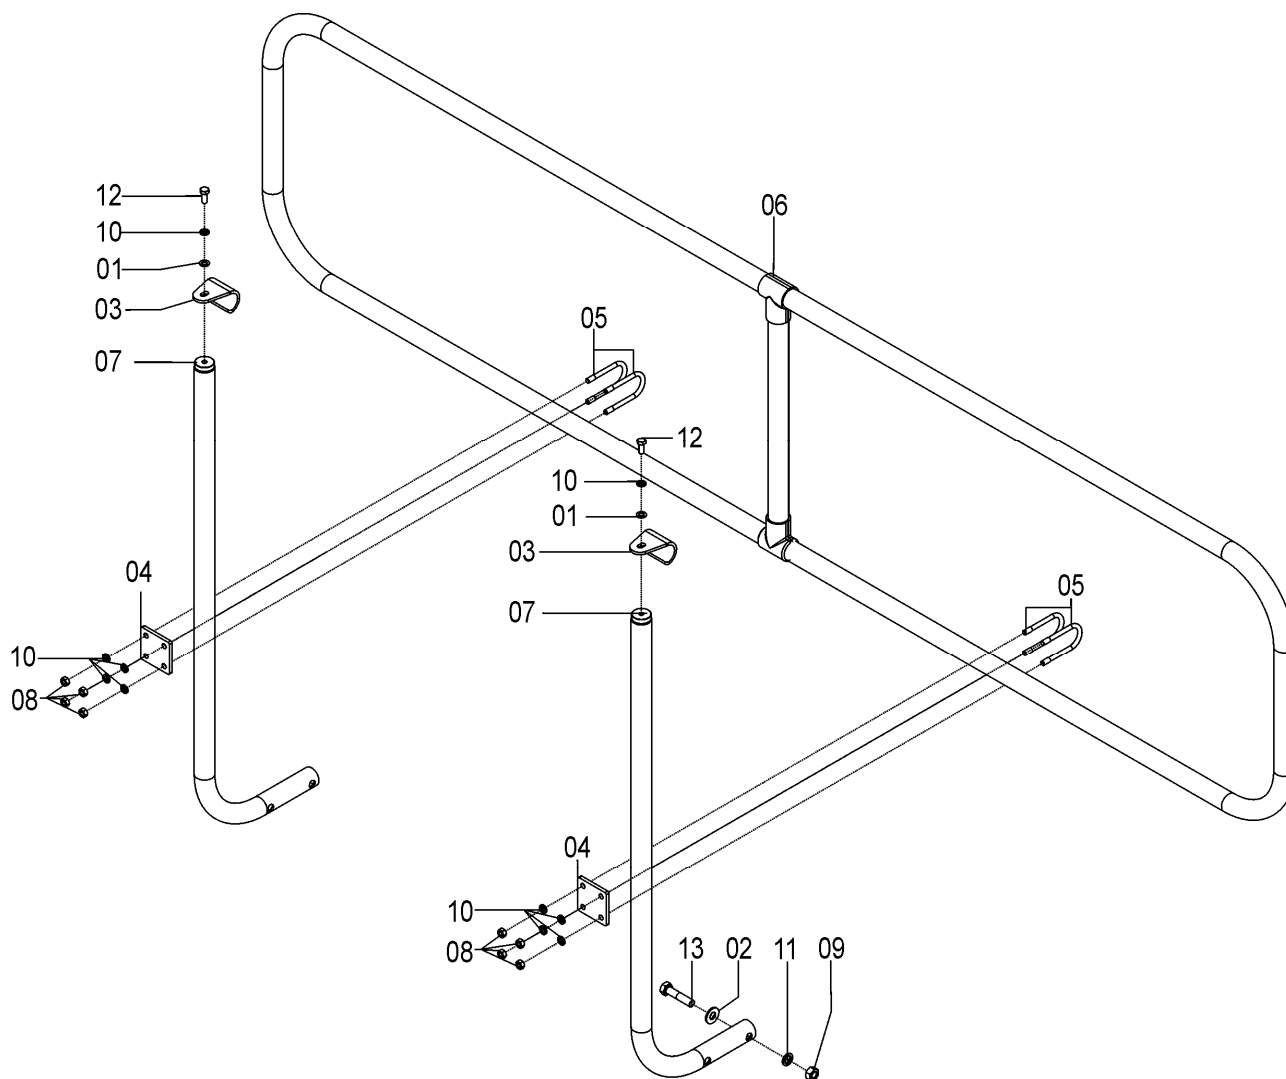

72655006 - CJ. SANTO ANTÔNIO MAIOR SEED

72655006 - CJ. SANTO ANTÔNIO MAIOR SEED

REF.	CÓDIGO	DENOMINAÇÃO	QT./CJ.
01	03070070	ARRUELA LISA.....	2
02	28040023	ARRUELA.....	4
03	72650004	SUPORTE SUPERIOR	2
04	72650005	CHAPA SUPORTE.....	2
05	72650006	ABRAÇADEIRA.....	4
06	72650100	CJ. PEGA-MÃO MAIOR.....	1
07	72650200	CJ. SUPORTE PEGA-MÃO	2
08	82050708	PORCA SEXTAVADA M8.....	8
09	82050712	PORCA SEXTAVADA M12.....	4
10	83010108	ARRUELA PRESSÃO M8.....	10
11	83010112	ARRUELA PRESSÃO M12.....	4
12	818708020	PARAFUSO CAB. SEX. M8X20.....	2
13	818712055	PARAFUSO CAB. SEX. M12X55.....	4