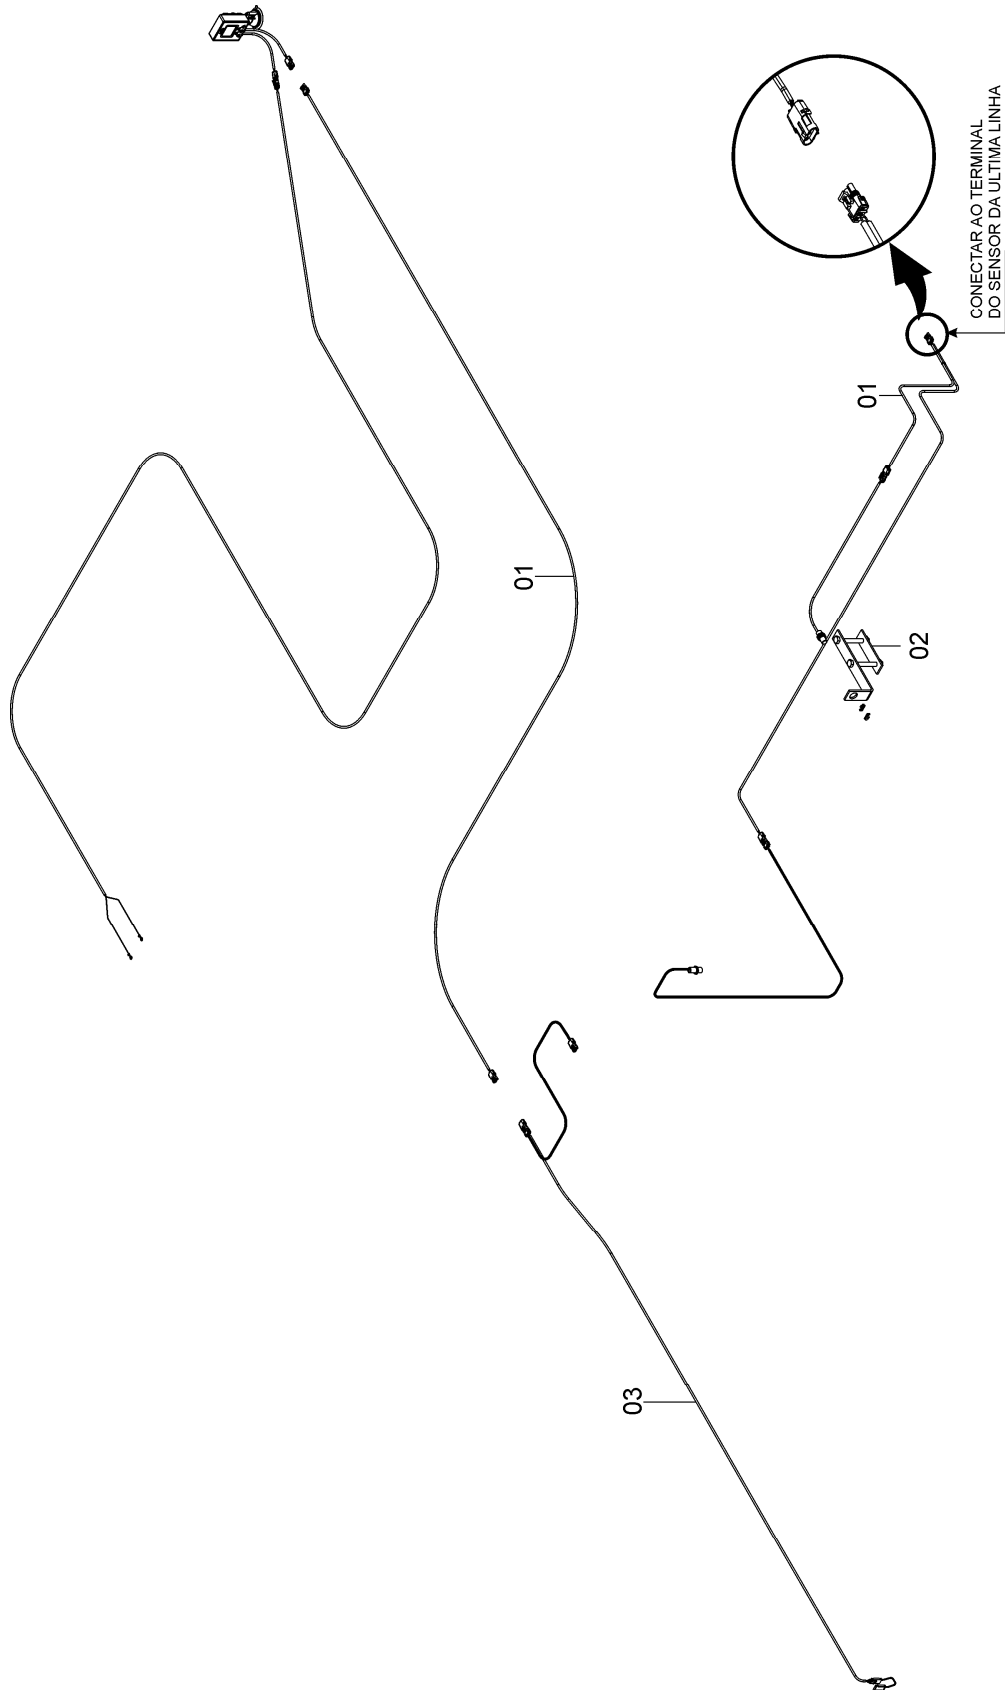

72796008 – CJ. MONITOR SEMETRONIC 8 LINHAS SOL 08 VACUUM SYSTEM

72796008 – CJ. MONITOR SEMETRONIC 8 LINHAS SOL 08 VACUUM SYSTEM

REF.	CÓDIGO	DENOMINAÇÃO	QT./ CJ.
01	96001501	MONITOR SEMETRONIC	1
02	72635500	CJ. SUPORTE SENSOR SEMETRONIC.....	1
03	96001523	SENSOR SEMENTE	8