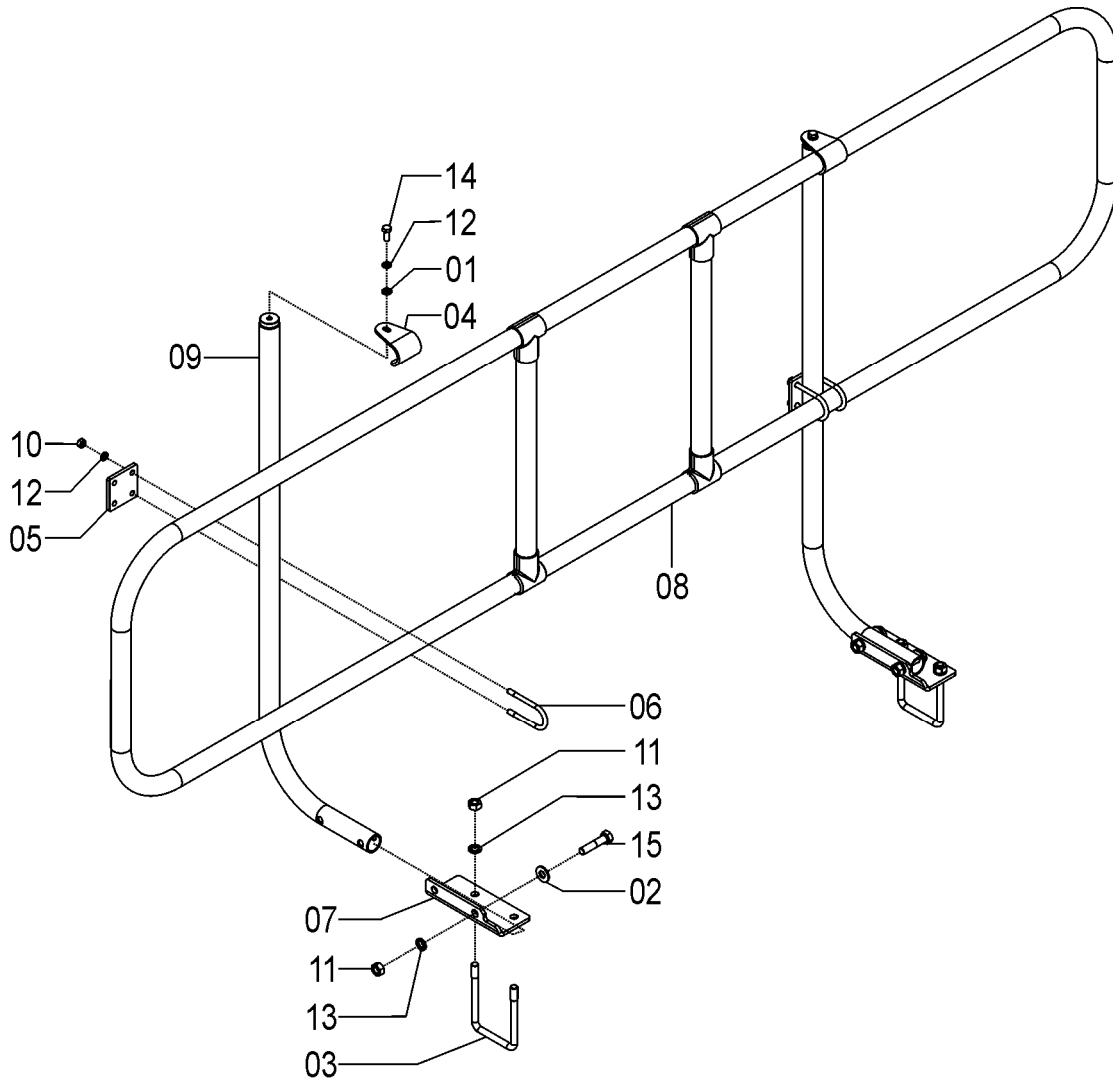

72657101 – C.J. SANTO ANTONIO SOL 15/17 VACUUM SYSTEM

72657101 – CJ. SANTO ANTONIO SOL 15/17 VACUUM SYSTEM

REF.	CÓDIGO	DENOMINAÇÃO	QT./CJ.
01	03070070	ARRUELA LISA.....	2
02	28040023	ARRUELA.....	4
03	72450029	ABRAÇADEIRA.....	2
04	72650004	SUPORTE SUPERIOR.....	2
05	72650005	CHAPA SUPORTE.....	2
06	72650006	ABRAÇADEIRA.....	4
07	72650007	"L" DE FIXAÇÃO.....	2
08	72651000	CJ. SANTO ANTONIO SOL TOWER 15 VS.....	1
09	72650200	CJ. SUPORTE PEGA-MÃO.....	2
10	82050708	PORCA SEXTAVADA M 8.....	8
11	82050712	PORCA SEXTAVADA M 12.....	8
12	83010108	ARRUELA DE PRESSÃO M 8.....	10
13	83010112	ARRUELA DE PRESSÃO M 12.....	8
14	818708020	PARAFUSO CAB. SEXT. M 8 X 20.....	2
15	818712055	PARAFUSO CAB. SEXT. M 12 X 55.....	4