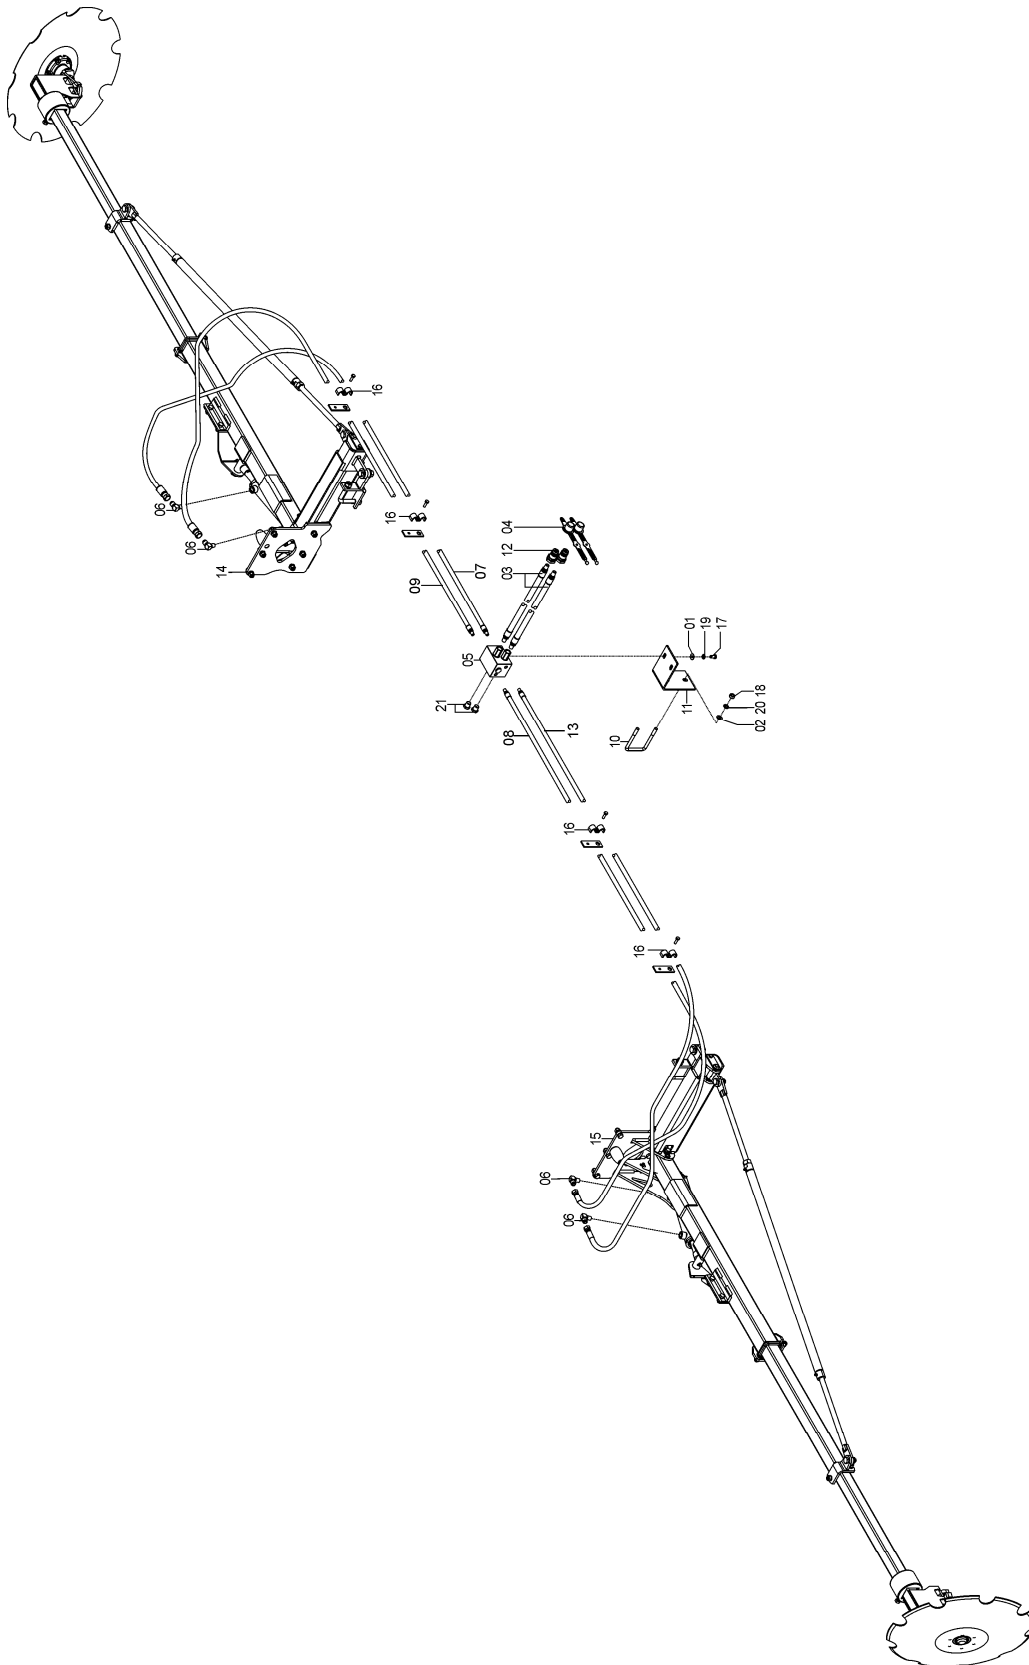

72727000 – CJ. MARCADOR DE LINHAS COM SISTEMA HIDRÁULICO INDEPENDENTE SOL 13

72727000 – CJ. MARCADOR DE LINHAS COM SISTEMA HIDRÁULICO INDEPENDENTE SOL 13

REF.	CÓDIGO	DENOMINAÇÃO	QT./CJ.
01	01020010	ARRUELA LISA M8.....	2
02	03220028	ARRUELA.....	2
03	72645003	CJ. MANGUEIRA 1/2" 3300X1X1.....	2
04	05010053	TAMPA EXT. ENGATE RÁPIDO.....	2
05	05252622	VÁLVULA DIVISORA DE FLUXO SEQUENCIAL.....	1
06	05351219	CONEXÃO JOELHO 2024-0608S.....	4
07	72645043	CJ.MANGUEIRA 3/8"X4130X2X1X0X0.....	1
08	72645046	CJ.MANGUEIRA 3/8"X4500X2X1X0X0.....	1
09	72645040	CJ.MANGUEIRA 3/8"X3900X2X1X0X0.....	1
10	72640003	ABRAÇADEIRA.....	1
11	72640004	SUPORTE VÁLVULA.....	1
12	05182596	ENGATE RÁPIDO NPT 1/2" MACHO.....	2
13	58071000	CJ.MANGUEIRA 9,52X4700X2X1X0X0.....	1
14	72695000	CJ.MARCADOR LINHAS ESQ. SOL.....	1
15	72695300	CJ. MARCADOR LINHAS DIR.SOL.....	1
16	72725006	CJ. PRESILHA.....	4
17	81812230	PARAFUSO CAB. SEX. 3/8X3/4.....	2
18	82050712	PORCA SEXTAVADA M12.....	2
19	83010110	ARRUELA PRESSÃO M10.....	2
20	83010112	ARRUELA PRESSÃO M12.....	2
21	05310039	TAMPÃO MACHO 3/8" NPT.....	2