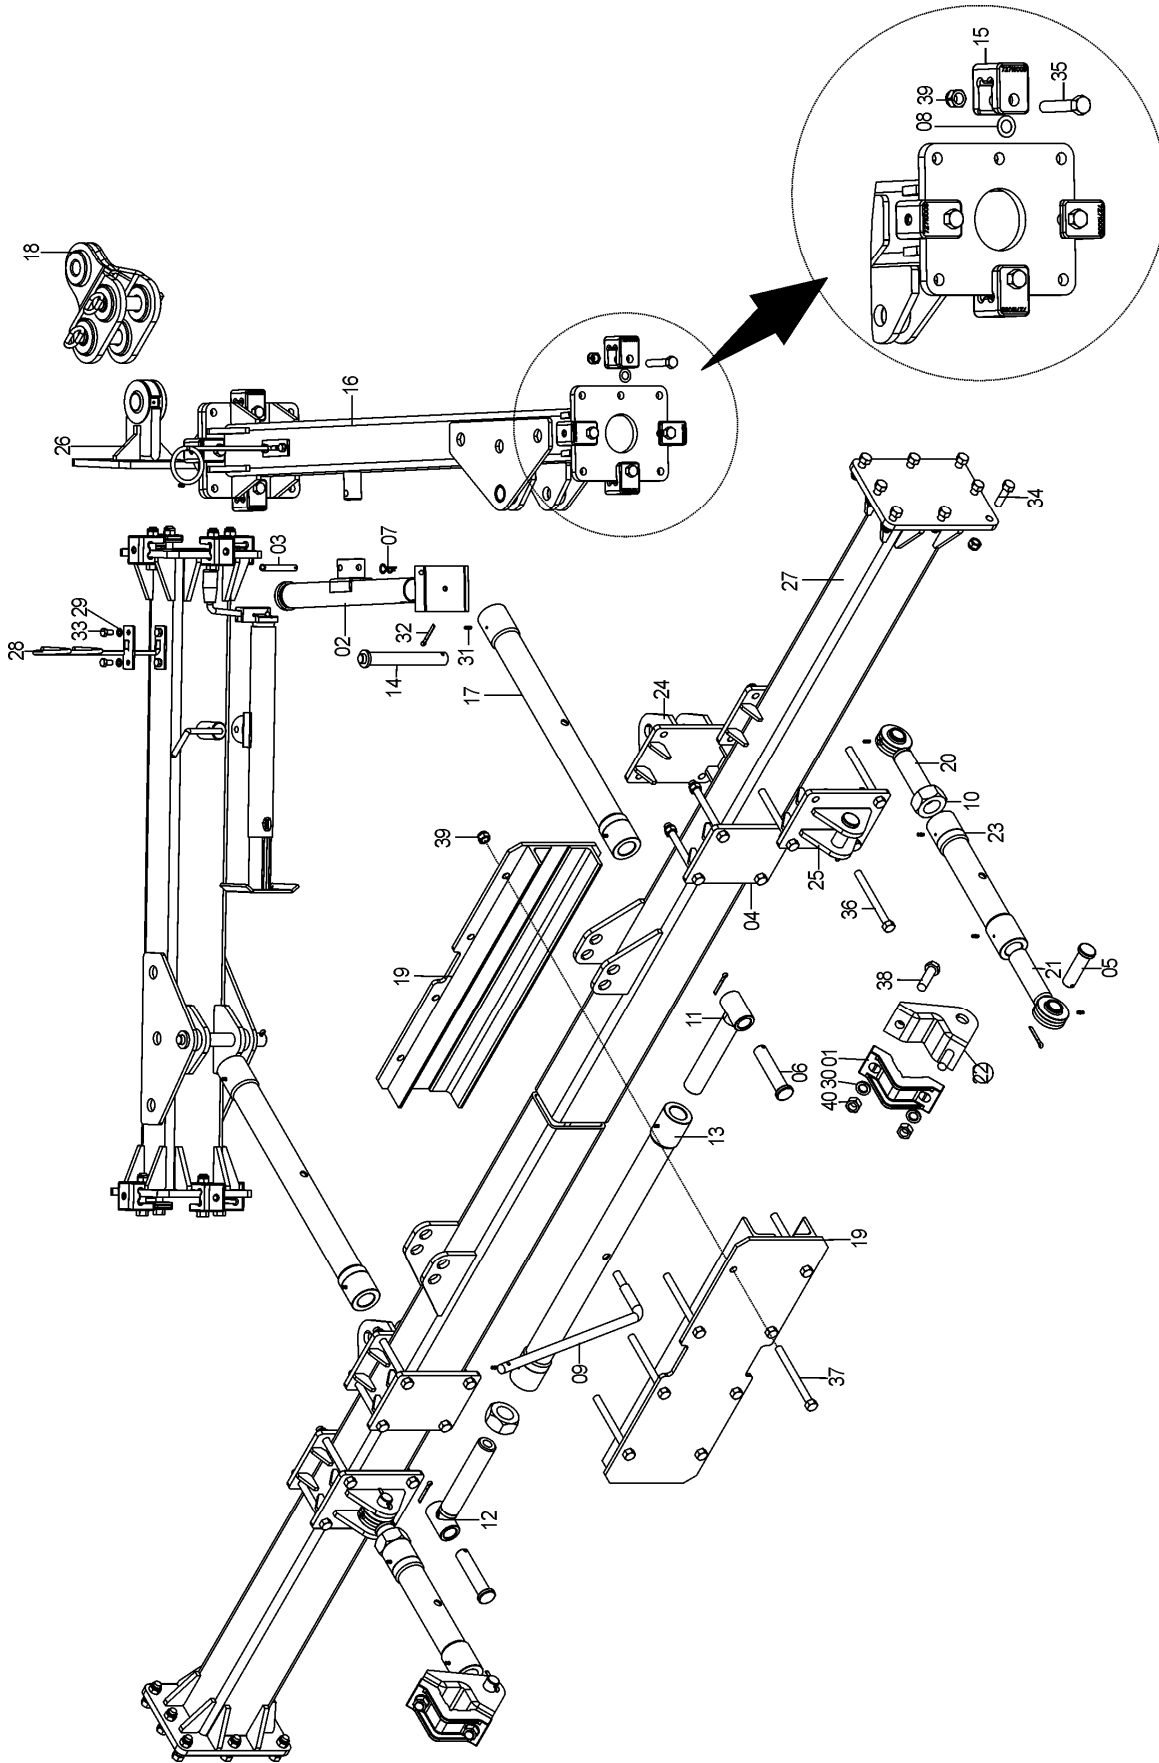

72785700 - CJ. ACOPLADOR SOL 10

72785700 - CJ. ACOPLADOR SOL 10

REF.	CÓDIGO	DESCRIÇÃO	QT./CJ.
01	03030024	ABRAÇADEIRA.....	2
02	03060000	CJ. MACACO	2
03	03060004	PINO DO MACACO	2
04	727812A	CHAPA ENCOSTO	4
05	15030006	PINO MENOR	4
06	15030007	PINO MAIOR	2
07	15070001	GRAMPO.....	2
08	15160010	ARRUELA.....	16
09	62010019	ACIONADOR DA LINHA	1
10	82050745	PORCA SEX.MB45X3.....	3
11	72680600	CJ. FUSO ESQ.....	1
12	72680700	CJ. FUSO DIR.....	1
13	72681500	CJ. DESTORCEDOR CABEÇALHO SOL 7/9/11	1
14	72681700	CJ. PINO CABEÇALHO SOL 7	2
15	72710005	GRAMPO MENOR	16
16	72712900	PROLON. TANDEM SOL9.....	2
17	72714200	CJ. DEST. TANDEM SOL 10	2
18	72715006	CJ. ENGATE PONTEIRA TANDEM.....	1
19	72780700	UNIÃO DO ACOPLADOR	2
20	72780800	DESTORCEDOR DIR. M45X3 COM ROTULA.....	2
21	72780900	DESTORCEDOR ESQ. M45X3 COM ROTULA	2
22	72781000	CJ. TENSOR TANDEM.....	2
23	72781100	DESTORCEDOR M45X3 418 mm.....	2
24	72781200	ENGATE DIANTEIRO	2
25	72781300	ENGATE TRASEIRO	2
26	72781400	ENGATE TANDEM SOL COM ROTULA	2
27	72781900	TUBO PRINCIPAL SOL 10	2
28	77043100	CJ. SUPORTE MANGUEIRA.....	4
29	83010110	ARRUELA PRESSÃO M10	8
30	83010120	ARRUELA PRESSÃO M20	4
31	84300618	GRAXEIRA R. 6x1	16
32	85001849	CONTRAPINO 1/4x2.....	8
33	818710020	PARAFUSO CAB. SEX. M10X20.....	8
34	818816055	PARAFUSO CAB. SEX. M16X55 8.8	16
35	818816085	PARAFUSO CAB. SEX. M16X85 8.8	16
36	818816170	PARAFUSO CAB. SEX. M16X170 8.8	16
37	818816180	PARAFUSO CAB. SEX. M16X180 8.8	8
38	818820080	PARAFUSO CAB. SEX. M20X80 8.8	4
39	8200071608	PORCA AUTOTR. DIN980 MA 16-8 DS.....	56
40	8205072008	PORCA SEXTAVADA DIN934 MA20-8	4