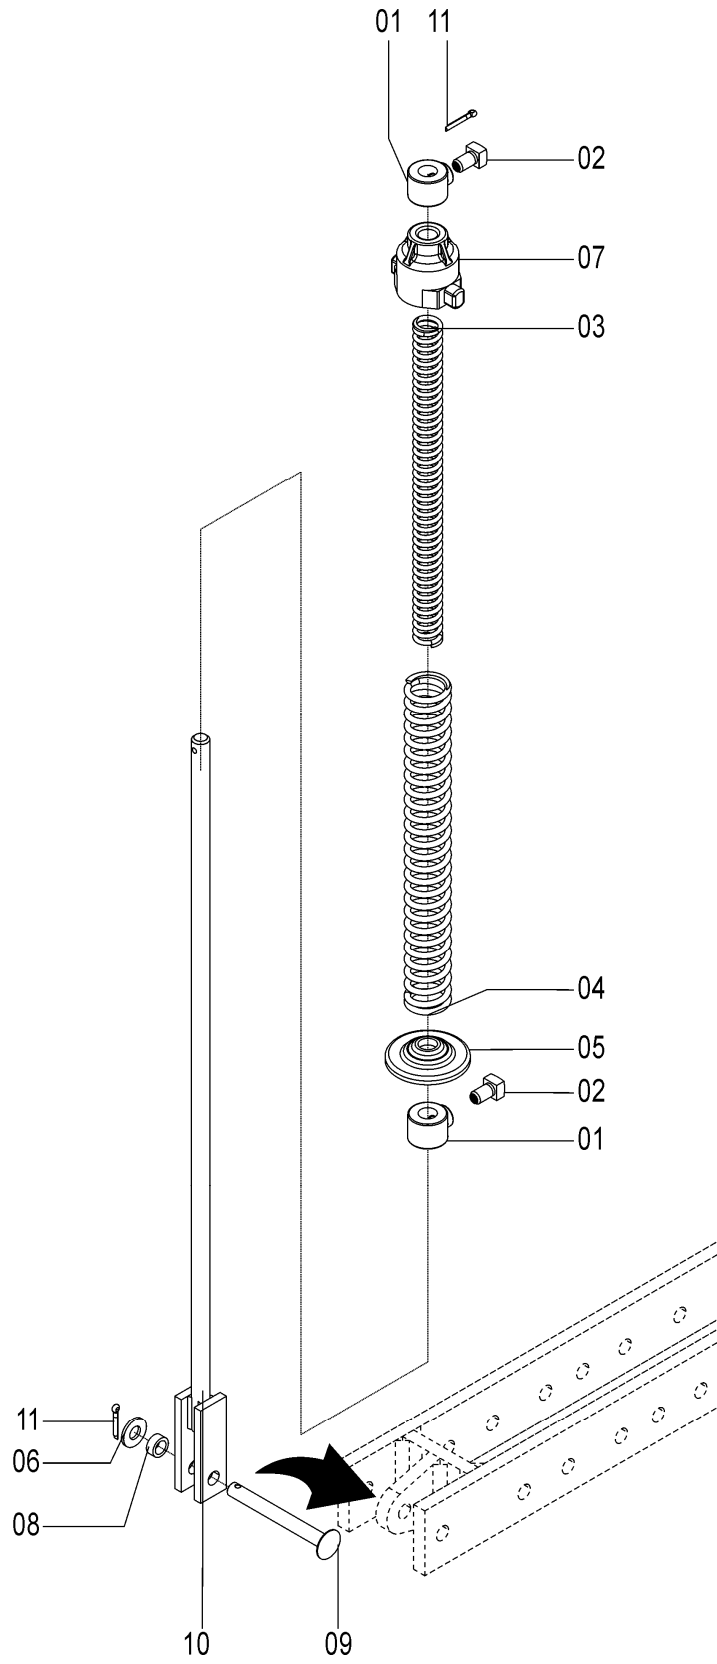

## 36168801 – CJ. CONDUTOR DO ADUBO

REF.	CÓDIGO	DENOMINAÇÃO	QT./CJ.
01	35220016	TUBO TELESCOPICO.....	1
02	35220017	TUBO TELESCOPICO.....	1

72465002-CJ. VARETA ADUBO TOWER