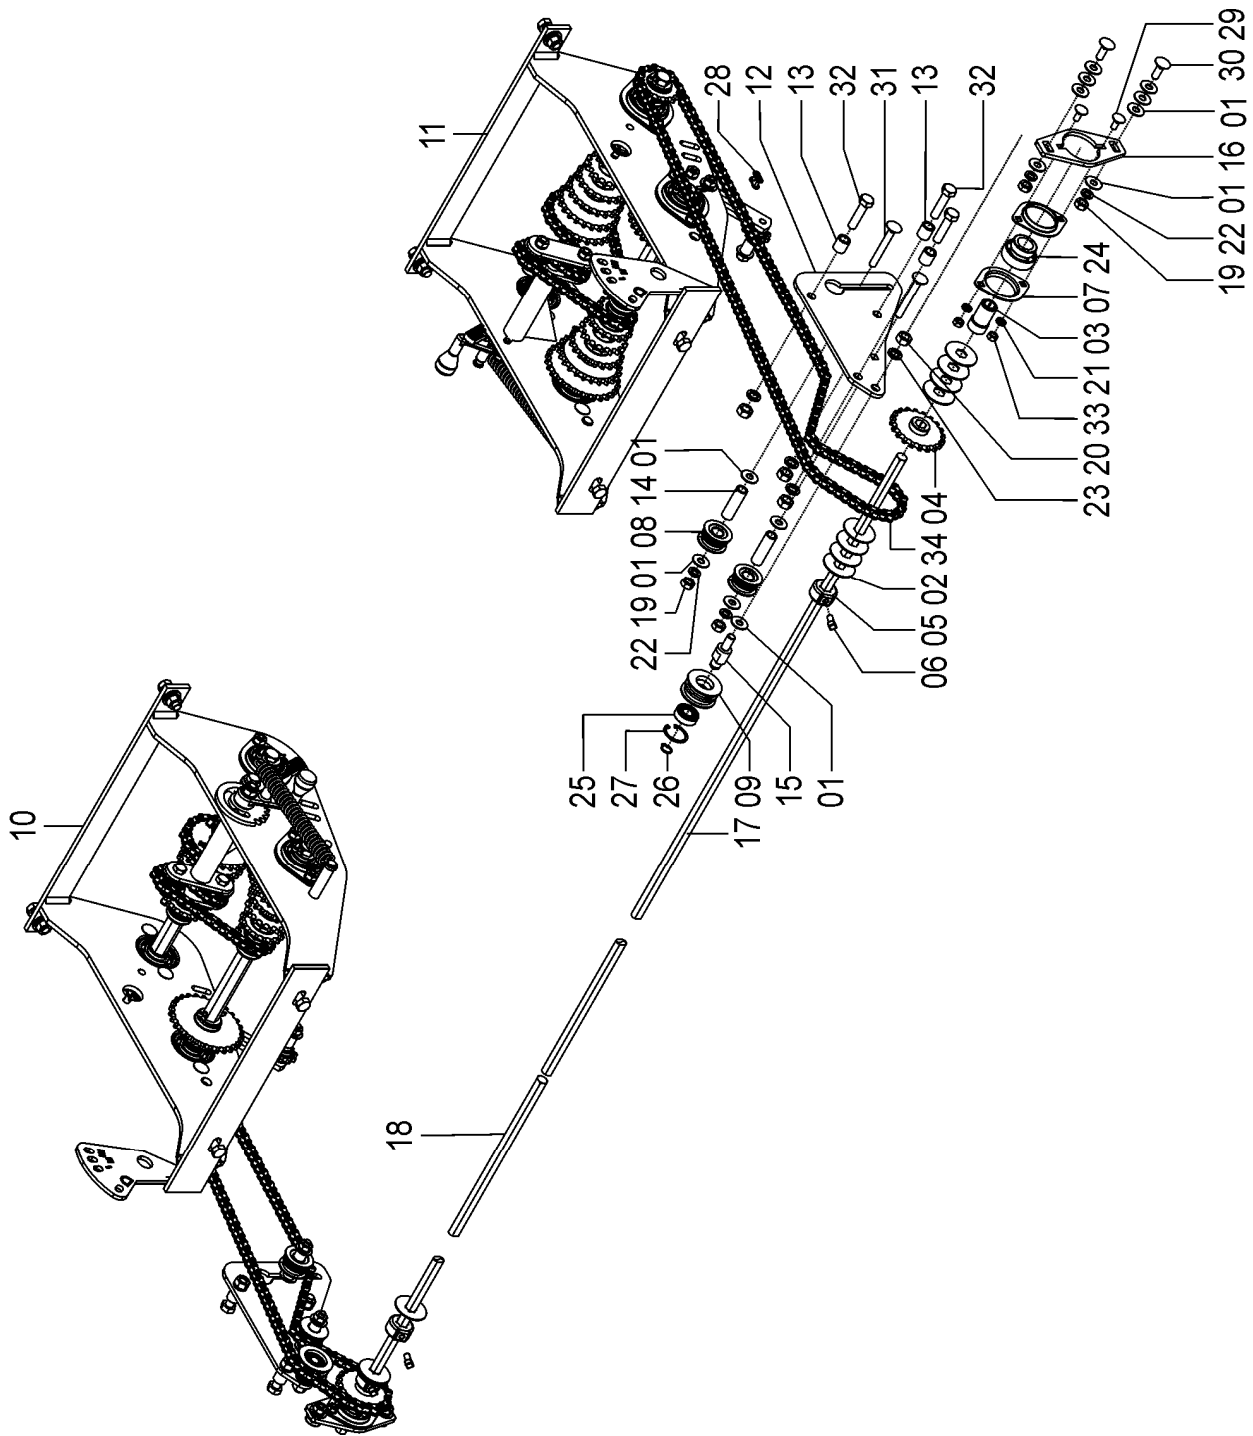

72635112 – C.J. TRANSMISSÃO DA SEMENTE SOL 08

72635112 – CJ. TRANSMISSÃO DA SEMENTE SOL 08

REF.	CÓDIGO	DENOMINAÇÃO	QT./CJ.
01	01030053	ARRUELA.....	26
02	03070019	ARRUELA.....	17
03	28040031	BUCHA	2
04	28060014	ENGRENAGEM Z 20.....	2
05	28060016	BATENTE	3
06	28060025	PARAFUSO RECARTEILHADO M8.....	3
07	28060074	MANCAL FLANGEADO	4
08	56040027	ROLETE ESTICADOR	4
09	72080006	ROLETE	2
10	72255001	CJ. CAIXA TRANSMISSÃO ESQ. SEMENTE	1
11	72255002	CJ. CAIXA TRANSMISSÃO DIR. SEMENTE	1
12	72490002	SUPORTE ESTICADOR	2
13	72490003	SEPARADOR ESTICADOR.....	6
14	72490004	BUCHA ESTICADOR INTERNA	4
15	72490005	PINO ESTICADOR.....	2
16	72630013	APOIO EIXO CAIXA.....	2
17	72630068	EIXO TRANSMISSÃO SEMENTE DIR.– 1900	1
18	72630069	EIXO TRANSMISSÃO SEMENTE ESQ.– 1700.....	1
19	8205071008	PORCA SEXTAVADA DIN 934 MA 10-8	8
20	8205071208	PORCA SEXTAVADA DIN 934 MA 12-8	8
21	83010108	ARRUELA DE PRESSÃO M8	4
22	83010110	ARRUELA DE PRESSÃO M 10	8
23	83010112	ARRUELA DE PRESSÃO M 12	8
24	88200025	ROLAMENTO GRAE 25 NPPB.....	2
25	88606202	ROLAMENTO DE ESFERAS 6202 2RS	2
26	90220015	ANEL ELÁSTICO PARA EIXO E-15	2
27	90220235	ANEL ELÁSTICO PARA FURO I-35	2
28	91226000	EMENDA ASA 40	2
29	816808020	PARAFUSO CAB. CIL. P. Q. (FRANCÊS) M 8 X 20 8.8	4
30	816810030	PARAFUSO CAB. CIL. P. Q. (FRANCÊS) M 10 X 30 8.8	4
31	816810080	PARAFUSO CAB. CIL. P. Q. (FRANCÊS) M 10 X 80 8.8	4
32	818812050	PARAFUSO CAB. SEXT. M 12 X 50 8.8.....	6
33	8205070808	PORCA SEXTAVADA DIN934 MA08-8	4
34	91126000	CORRENTE DE ROLO ASA-40 (161 ELOS).....	2