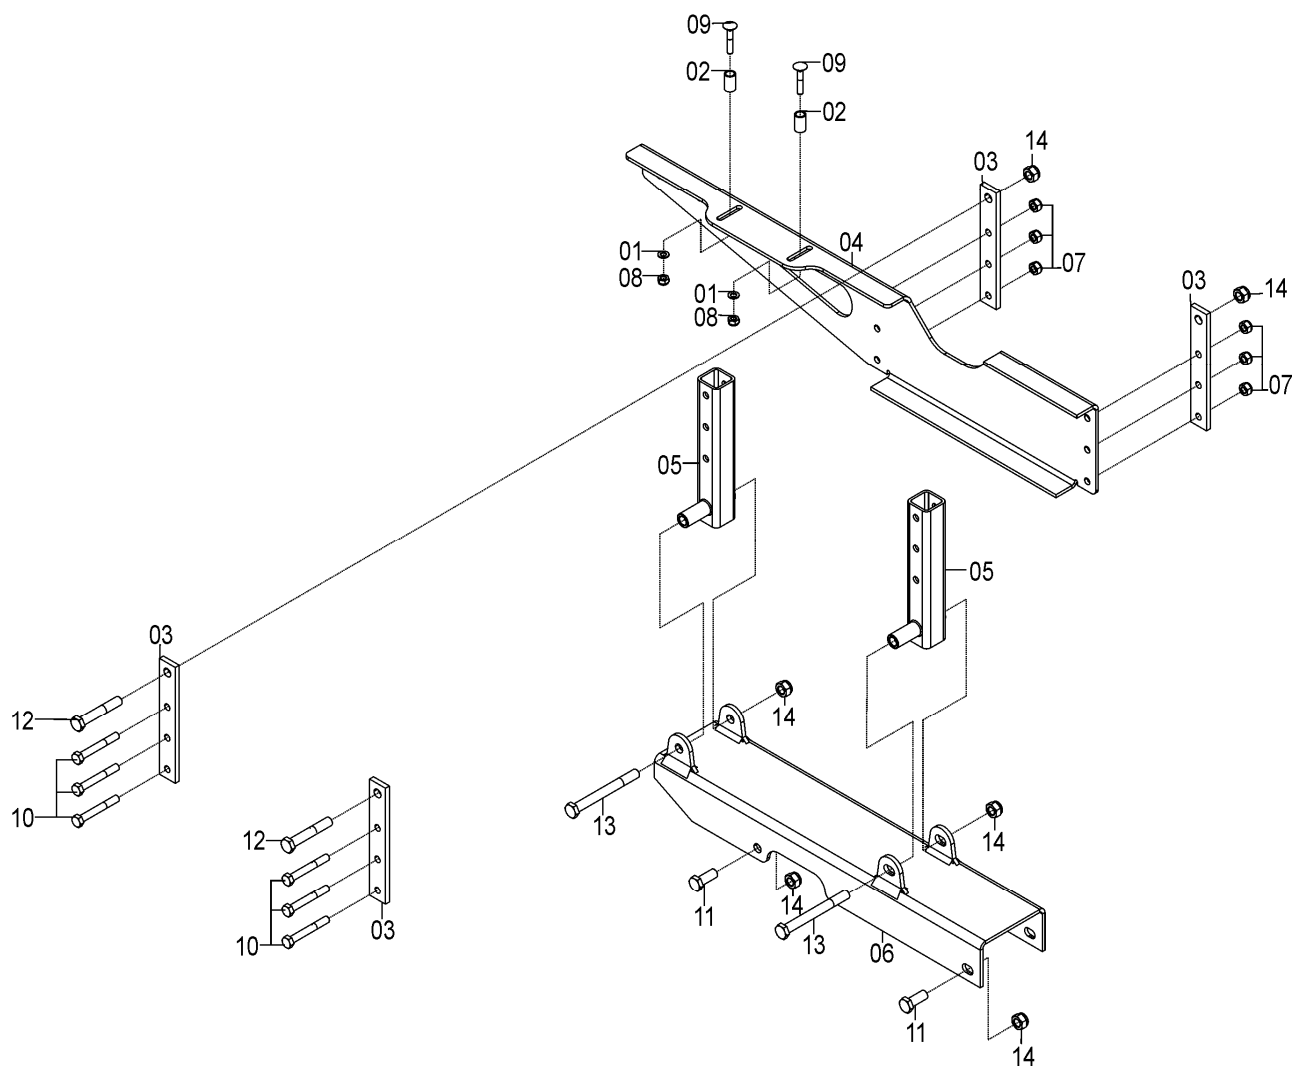

72735007 - C.J. SUPORTE ESQ. MAIOR CX.SEED

72735007 - CJ. SUPORTE ESQ. MAIOR CX.SEED

REF.	CÓDIGO	DENOMINAÇÃO	QT./CJ.
01	15070065	ARRUELA.....	2
02	72030002	BUCHA ESCORA PLATAFORMA	2
03	72730002	CHAPA FIXAÇÃO	4
04	72730003	CHAPA APOIO ESQ.	1
05	72730200	CJ. TUBO APOIO.....	2
06	72730400	APOIO SEED MAIOR.....	1
07	82000612	PORCA AUTOTR. MB 12 DS.....	6
08	82000710	PORCA AUTOTR. M10 DS	2
09	816810055	PARAFUSO CAB.CIL. P. Q. (FRANCÊS) M10X55 8.8	2
10	818812090	PARAFUSO CAB SEX M12X90 8.8.....	6
11	818816040	PARAFUSO CAB. SEX M16X40 8.8.....	4
12	818816095	PARAFUSO CAB. SEX. M16X95 8.8.....	2
13	818816150	PARAFUSO CAB. SEX. M16X150 8.8.....	2
14	8200071608	PORCA AUTOTR. DIN980 MA 16-8 DS	8