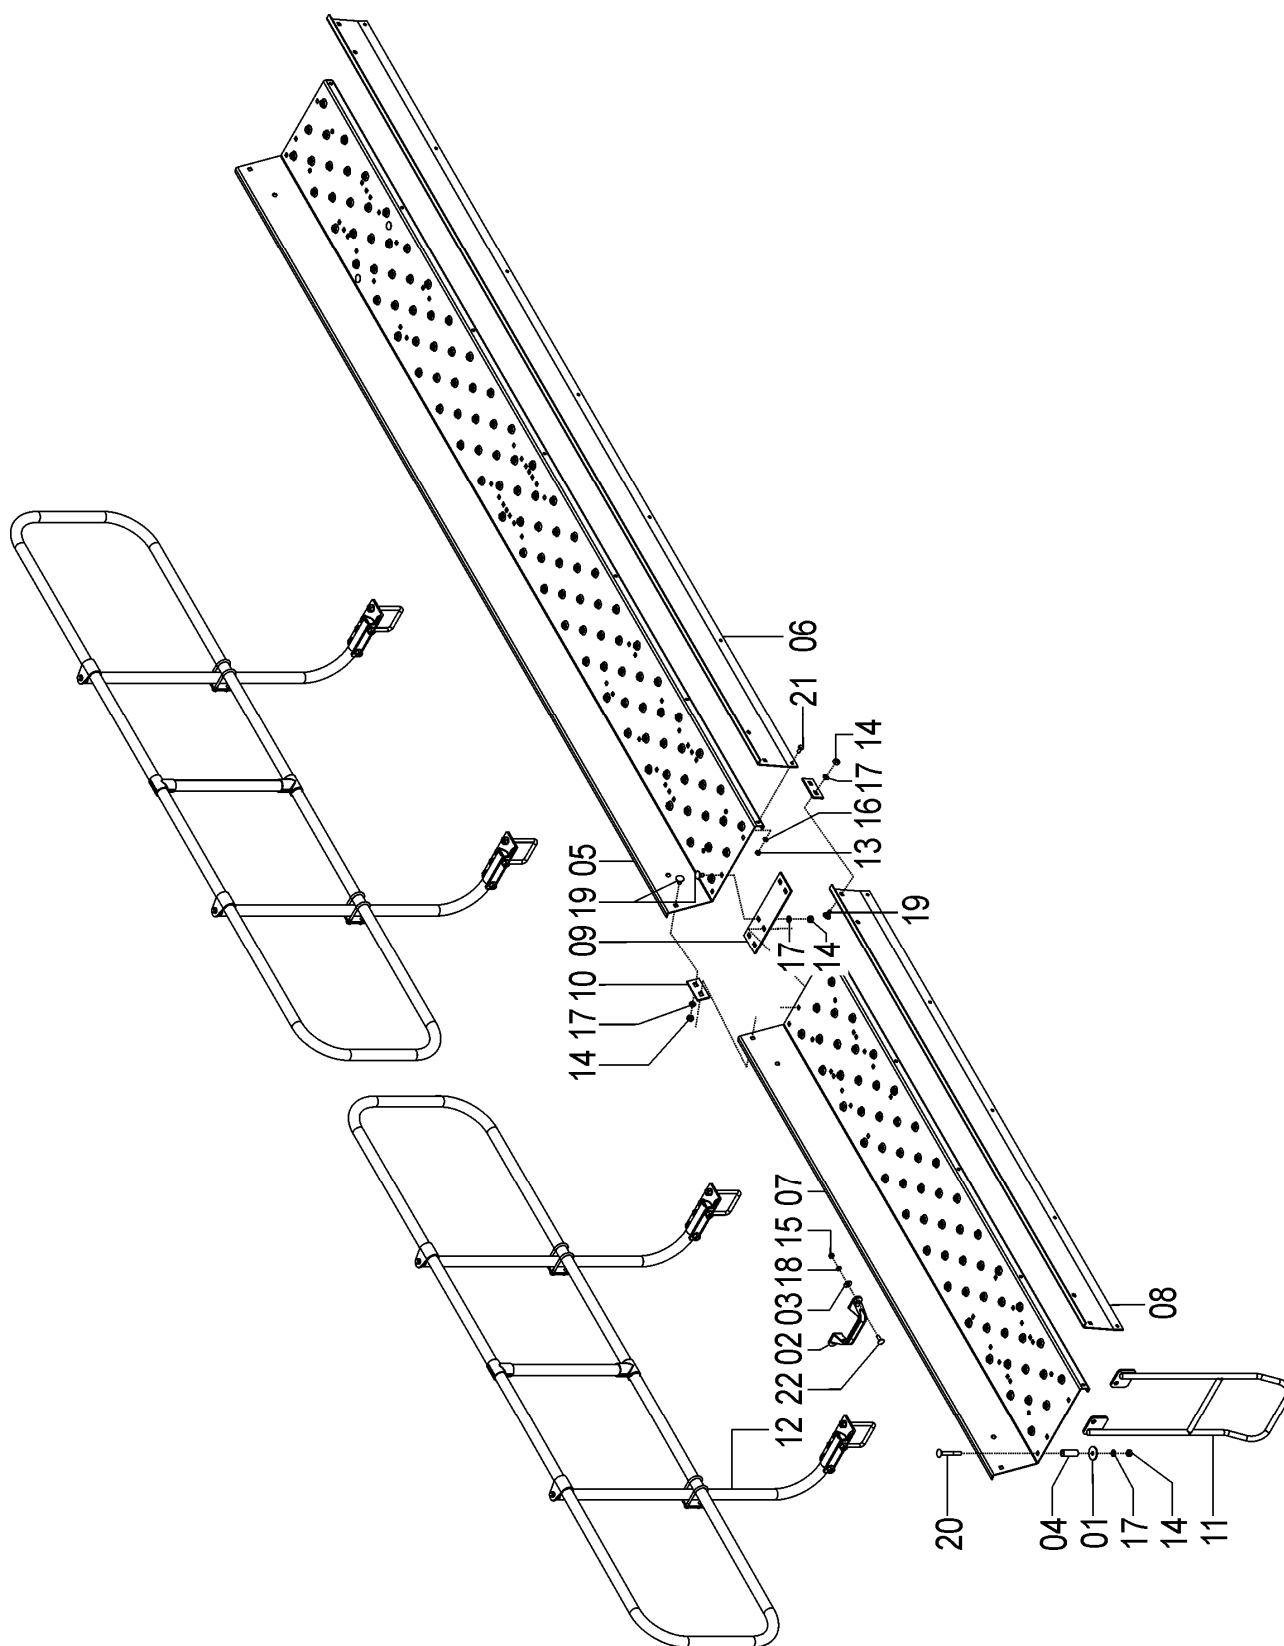

72655300 – CJ. PLATAFORMA E CORRIMÃO SOL 11 VACUUM SYSTEM

72655300 – CJ. PLATAFORMA E CORRIMÃO SOL 11 VACUUM SYSTEM

REF.	CÓDIGO	DENOMINAÇÃO	QT./CJ.
01	03320010	ARRUELA LISA M 10.....	4
02	27070009	PUXADOR DA TAMPA	2
03	56120025	ARRUELA LISA M 8 INOX.....	4
04	72650009	BUCHA ESCORA PLATAFORMA	4
05	72650010	PLATAFORMA	1
06	72650011	PROTEÇÃO DA PLATAFORMA.....	1
07	72650014	PLATAFORMA MENOR SOL 11	1
08	72650015	PROTEÇÃO DA PLATAFORMA MENOR SOL 11	1
09	72650020	EMENDA PLATAFORMAS	1
10	72650021	EMENDA MENOR PLATAFORMAS.....	2
11	72650400	CJ. ESCADA	2
12	72655001	CJ. SANTO ANTÔNIO MAIOR	2
13	82050708	PORCA SEXTAVADA M 8.....	12
14	82050710	PORCA SEXTAVADA M 10.....	14
15	82150708	PORCA SEXTAVADA M 8 INOX	4
16	83010108	ARRUELA DE PRESSÃO M 8.....	12
17	83010110	ARRUELA DE PRESSÃO M 10.....	14
18	83080108	ARRUELA DE PRESSÃO M 8 INOX	4
19	816810020	PARAFUSO CAB. CIL. P. Q. (FRANCÊS) M 10 X 20 8.8	10
20	816810080	PARAFUSO CAB. CIL. P. Q. (FRANCÊS) M 10 X 80 8.8	4
21	818808016	PARAFUSO CAB. SEXT. M 8 X 16 8.8	12
22	8161008025	PARAFUSO CAB. CIL. P. Q. (FRANCÊS) M 8 X 25 INOX	4