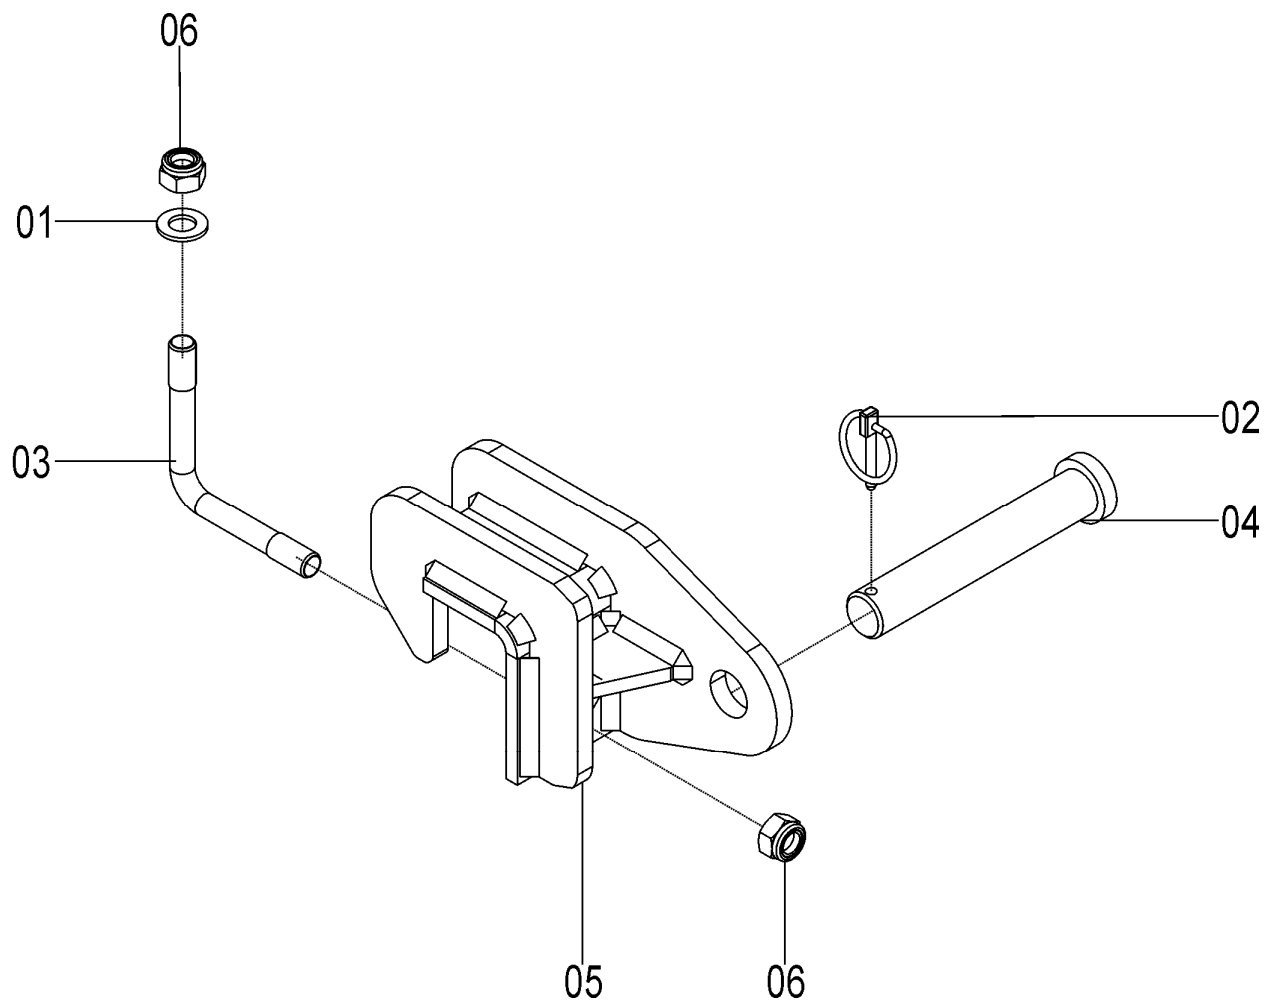

72605003 - C.J. ENGATE CHASSI ESQ. SOL 11/13/13E/15/17
72605004 - C.J. ENGATE CHASSI DIR. SOL 11/13/13E/15/17

72605003 - CJ. ENGATE CHASSI ESQ. SOL 11/13/13E/15/17
72605004 - CJ. ENGATE CHASSI DIR. SOL 11/13/13E/15/17

REF.	CÓDIGO	DENOMINAÇÃO	QT./ CJ.	
			ESQ.	DIR.
01	03160035	ARRUELA.....	1	1
02	18010011	PINO TRAVA 1/4X2	1	1
03	72080015	ABRAÇADEIRA.....	1	1
04	72210001	PINO CABEÇALHO	1	1
05	72601400	APOIO MÓVEL ESQ. CABEÇALHO	1	-
05	72601300	APOIO MÓVEL DIR. CABEÇALHO	-	1
06	82000816	PORCA AUTOTR. MA16 10.9 DS	2	2