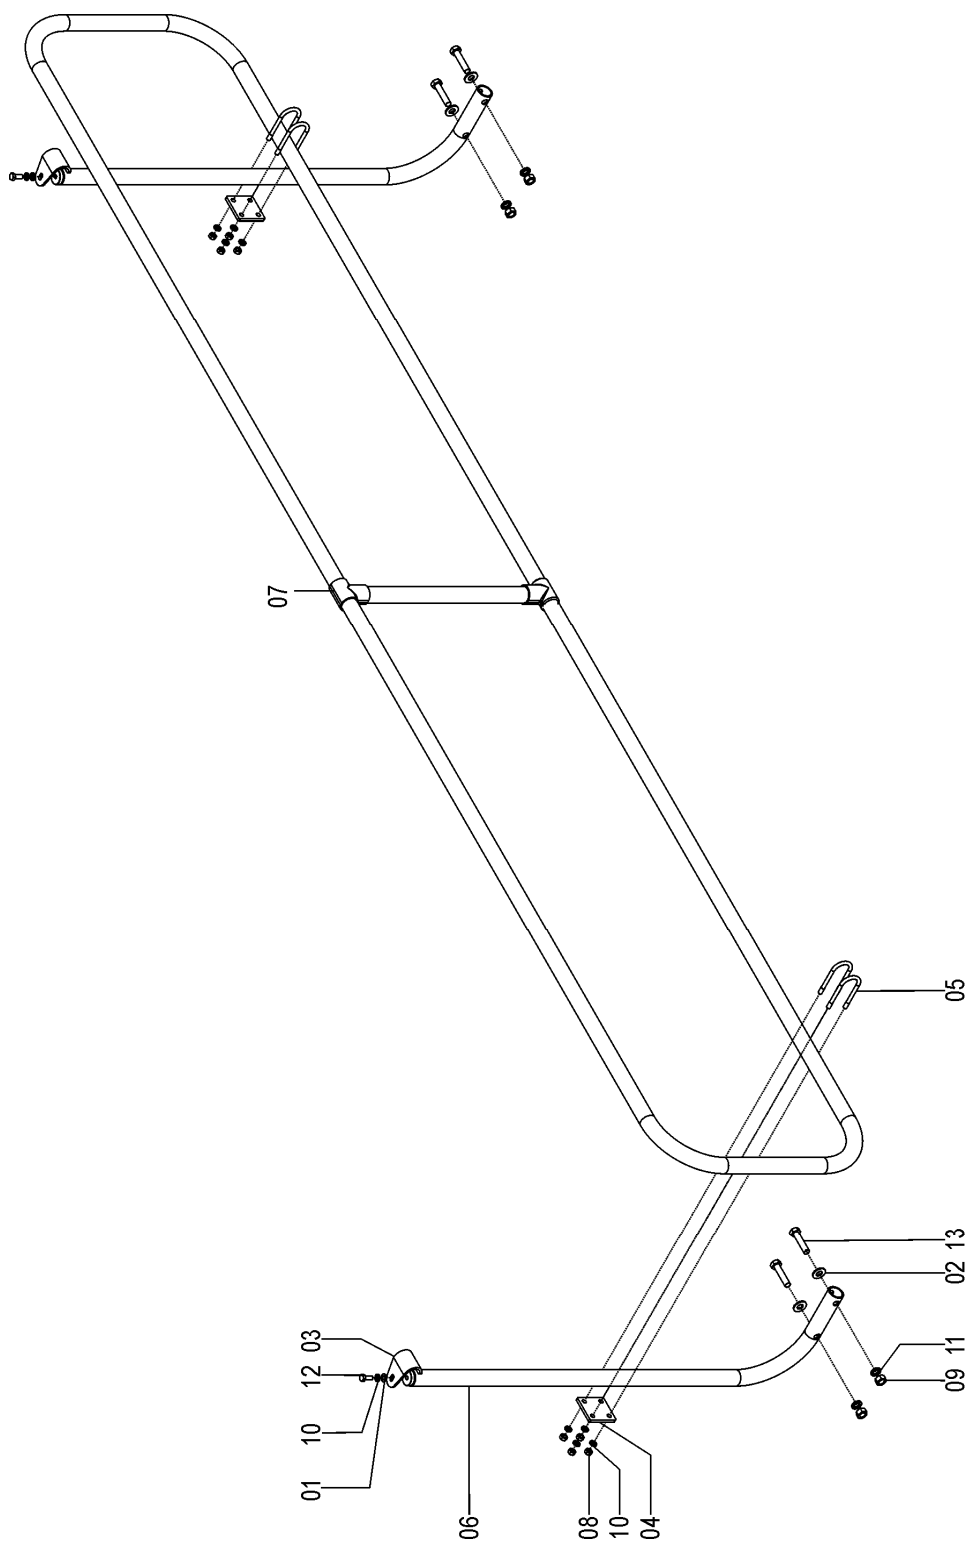

72655008 - CJ. SANTO ANTÔNIO SOL 8 QUADRA/ TOWER SEED

72655008 - CJ. SANTO ANTÔNIO SOL 8 QUADRA/ TOWER SEED

REF.	CÓDIGO	DENOMINAÇÃO	QT./ CJ.
01	03070070	ARRUELA LISA	2
02	28040023	ARRUELA	4
03	72650004	SUPORTE SUPERIOR.....	2
04	72650005	CHAPA SUPORTE	2
05	72650006	ABRAÇADEIRA	4
06	72650200	CJ. SUPORTE PEGA-MÃO.....	2
07	72650600	CJ. PEGA-MÃO MAIOR SOL 8	1
08	82050708	PORCA SEXTAVADA M8.....	8
09	82050712	PORCA SEXTAVADA M12.....	4
10	83010108	ARRUELA PRESSÃO M8.....	10
11	83010112	ARRUELA PRESSÃO M12.....	4
12	818708020	PARAFUSO CAB. SEX. M8X20	2
13	818712055	PARAFUSO CAB. SEX. M12X55	4