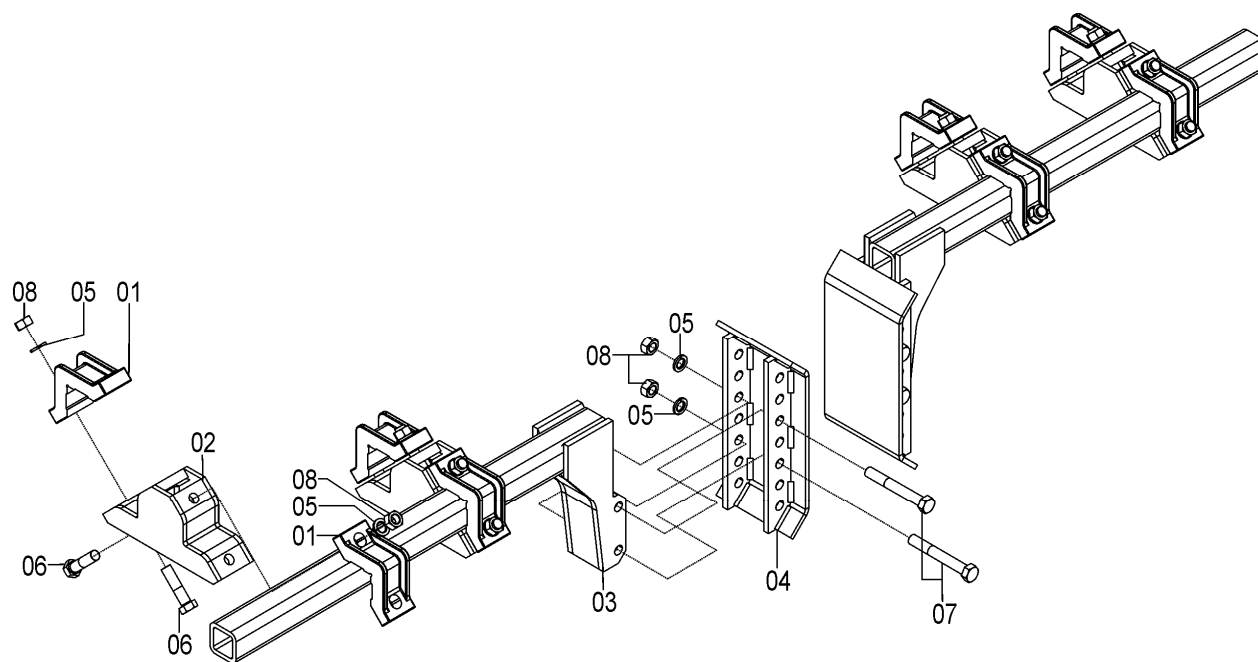

72715005 - CJ. DESLIZANTE DIANTEIRO SOL 15

72715005 - CJ. DESLIZANTE DIANTEIRO SOL 15

REF.	CÓDIGO	DENOMINAÇÃO	QT./CJ.
01	03030024	ABRAÇADEIRA "V"	8
02	72713300	APOIO DESLIZANTE	4
03	72713400	TUBO DESLIZANTE	2
04	72713500	GUIA DESLIZANTE	2
05	83010120	ARRUELA PRESSÃO M20	20
06	818820080	PARAFUSO CAB. SEX. M20X80 8.8	16
07	818820150	PARAFUSO CAB. SEX. M20X150 8.8	4
08	8205072008	PORCA SEXTAVADA DIN934 MA20-8	20