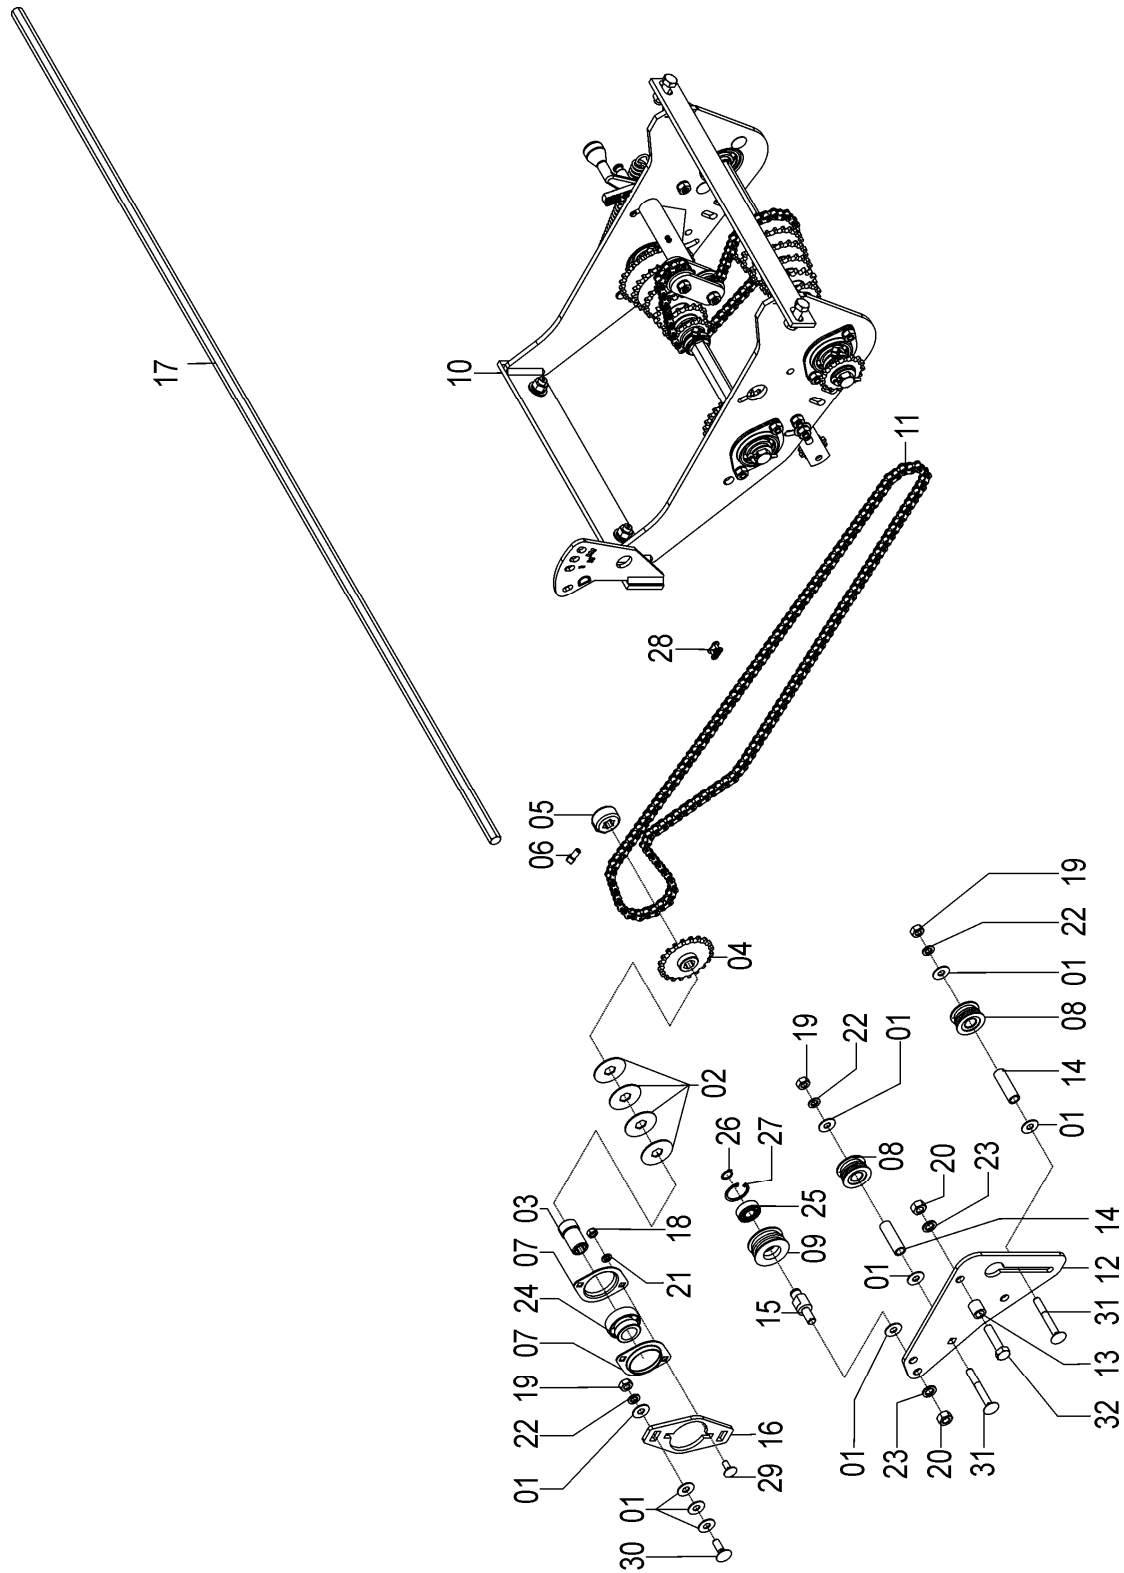

72635100 – C.J. TRANSMISSÃO DA SEMENTE SOL 17

72635100 – CJ. TRANSMISSÃO DA SEMENTE SOL 17

REF.	CÓDIGO	DENOMINAÇÃO	QT./CJ.
01	01030053	ARRUELA.....	26
02	03070019	ARRUELA.....	17
03	28040031	BUCHA.....	2
04	28060014	ENGRENAGEM Z 20.....	2
05	28060016	BATENTE.....	3
06	28060025	PARAFUSO RECARTEILHADO.....	3
07	28060074	MANCAL FLANGEADO.....	4
08	56040027	ROLETE ESTICADOR.....	4
09	72080006	ROLETE.....	2
10	72255001	CJ. CAIXA TRANSMISSÃO ESQ. SEMENTE.....	1
10	72255002	CJ. CAIXA TRANSMISSÃO DIR. SEMENTE.....	1
11	91126000	CORRENTE DE ROLO ASA-40 (161 ELOS).....	2
12	72490002	SUORTE ESTICADOR.....	2
13	72490003	SEPARADOR ESTICADOR.....	6
14	72490004	BUCHA ESTICADOR INTERNA.....	4
15	72490005	PINO ESTICADOR.....	2
16	72630013	APOIO EIXO CAIXA.....	2
17	72630018	EIXO TRANSM. SEM. DIR.S17.....	1
17	72630019	EIXO TRANSM.SEM.ESQ.S17.....	1
18	8205070808	PORCA SEXTAVADA DIN934 MA08-8.....	4
19	82050710	PORCA SEXTAVADA M10.....	8
20	82050712	PORCA SEXTAVADA M12.....	8
21	83010108	ARRUELA PRESSÃO M8.....	4
22	83010110	ARRUELA PRESSÃO M10.....	8
23	83010112	ARRUELA PRESSÃO M12.....	8
24	88200025	ROLAMENTO GRAE 25 NPPB.....	2
25	88606202	ROLAMENTO DE ESFERAS 6202 2RS.....	2
26	90220015	ANEL ELÁSTICO P/ EIXO E-15.....	2
27	90220235	ANEL ELÁSTICO P/ FURO I-35.....	2
28	91226000	EMENDA ASA 40.....	2
29	816808020	PARAFUSO CAB. CIL. P.Q. (FRANCÊS) M8X20 8.8.....	4
30	816810030	PARAFUSO CAB.CIL. P. Q. (FRANCÊS) M10X30 8.8.....	4
31	816810080	PARAFUSO CAB.CIL. P. Q. (FRANCÊS) M10X80 8.8.....	4
32	818812050	PARAFUSO CAB SEX M12X50 8.8.....	6