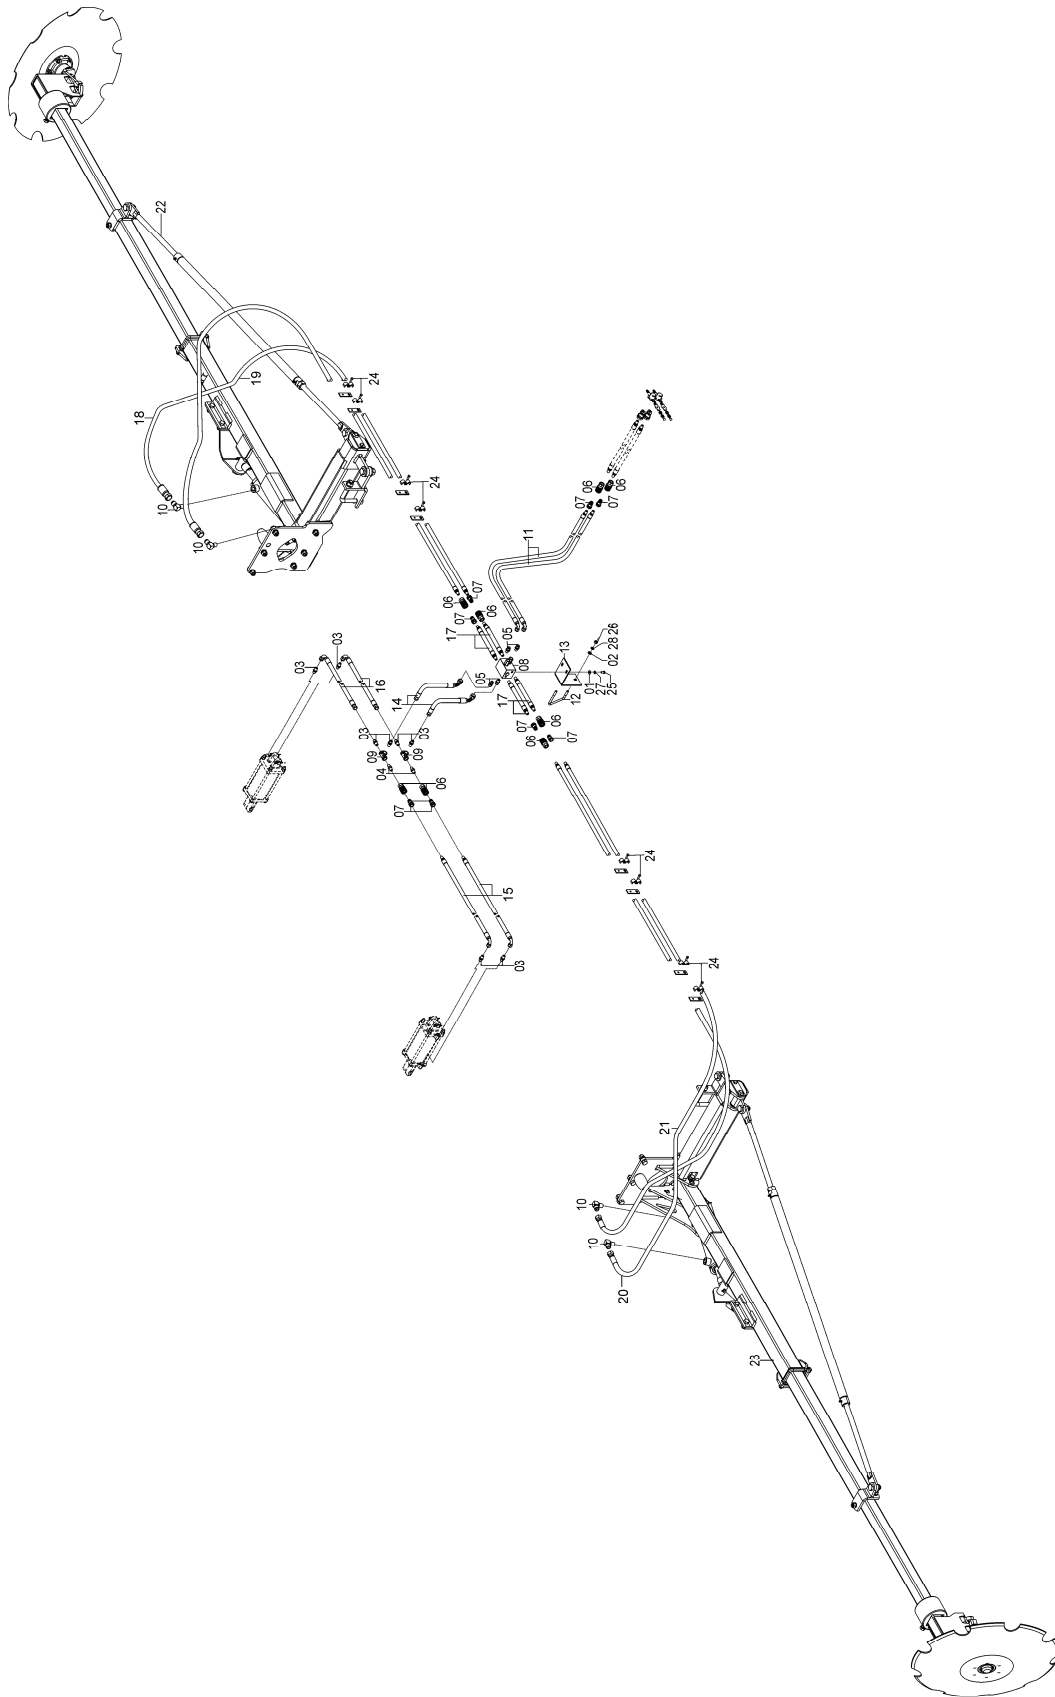

72725500 - C.J. MARCADOR LINHAS –TANDEM SOL 07

72725500 - CJ. MARCADOR LINHAS –TANDEM SOL 07

REF.	CÓDIGO	DENOMINAÇÃO	QT./ CJ.
01	01020010	ARRUELA LISA M8.....	2
02	03220028	ARRUELA.....	2
03	05022021	ADAPTADOR MACHO 1/2"NPTF – MACHO JIC 7/8".....	8
04	05022245	ADAPTADOR MACHO 1/2"NPT X 1/2"NPT.....	2
05	05030009	ADAPTADOR NPT 7/8" x 3/8".....	4
06	05182595	ENGATE RÁPIDO NPT 1/2 FÊMEA.....	8
07	05182596	ENGATE RÁPIDO NPT 1/2 MACHO.....	8
08	05252622	VÁLVULA DIVISORA DE FLUXO SEQUENCIAL.....	1
09	05372662	TEE FÊMEA 140 8.8.8.C.....	2
10	05351219	CONEXÃO JOELHO 2024-0608S.....	4
11	72645007	CJ. MANGUEIRA 1/2"X930X1X2X0X90.....	2
12	30040022	ABRAÇADEIRA.....	1
13	72640004	SUPORTE VÁLVULA.....	1
14	72645008	CJ. MANGUEIRA 1/2"x110x2x2x90x0.....	2
15	72645011	CJ. MANGUEIRA 1/2"X3000X1X2X0X90.....	2
16	72645060	CJ.MANGUEIRA.....	2
17	72645021	CJ. MANGUEIRA 3/8"x300x1x1x0x0.....	4
18	72645061	CJ.MANGUEIRA 3/8"X3250X2X1X0X0.....	1
19	72645052	CJ. MANGUEIRA 3/8"X3530X2X1X0X0.....	1
20	72645034	CJ. MANGUEIRA 3/8"X5140X2X1X0X0.....	1
21	72645053	CJ. MANGUEIRA 3/8"X5370X2X1X0X0.....	1
22	72695000	CJ. MARCADOR LINHA ESQ.....	1
23	72695300	CJ. MARCADOR LINHA DIR.....	1
24	72725006	CJ. PRESILHA.....	8
25	81812230	PARAFUSO CAB. SEX. 3/8"X3/4".....	2
26	82050712	PORCA SEXTAVADA M12.....	2
27	83010110	ARRUELA PRESSÃO M10.....	2
28	83010112	ARRUELA PRESSÃO M12.....	2