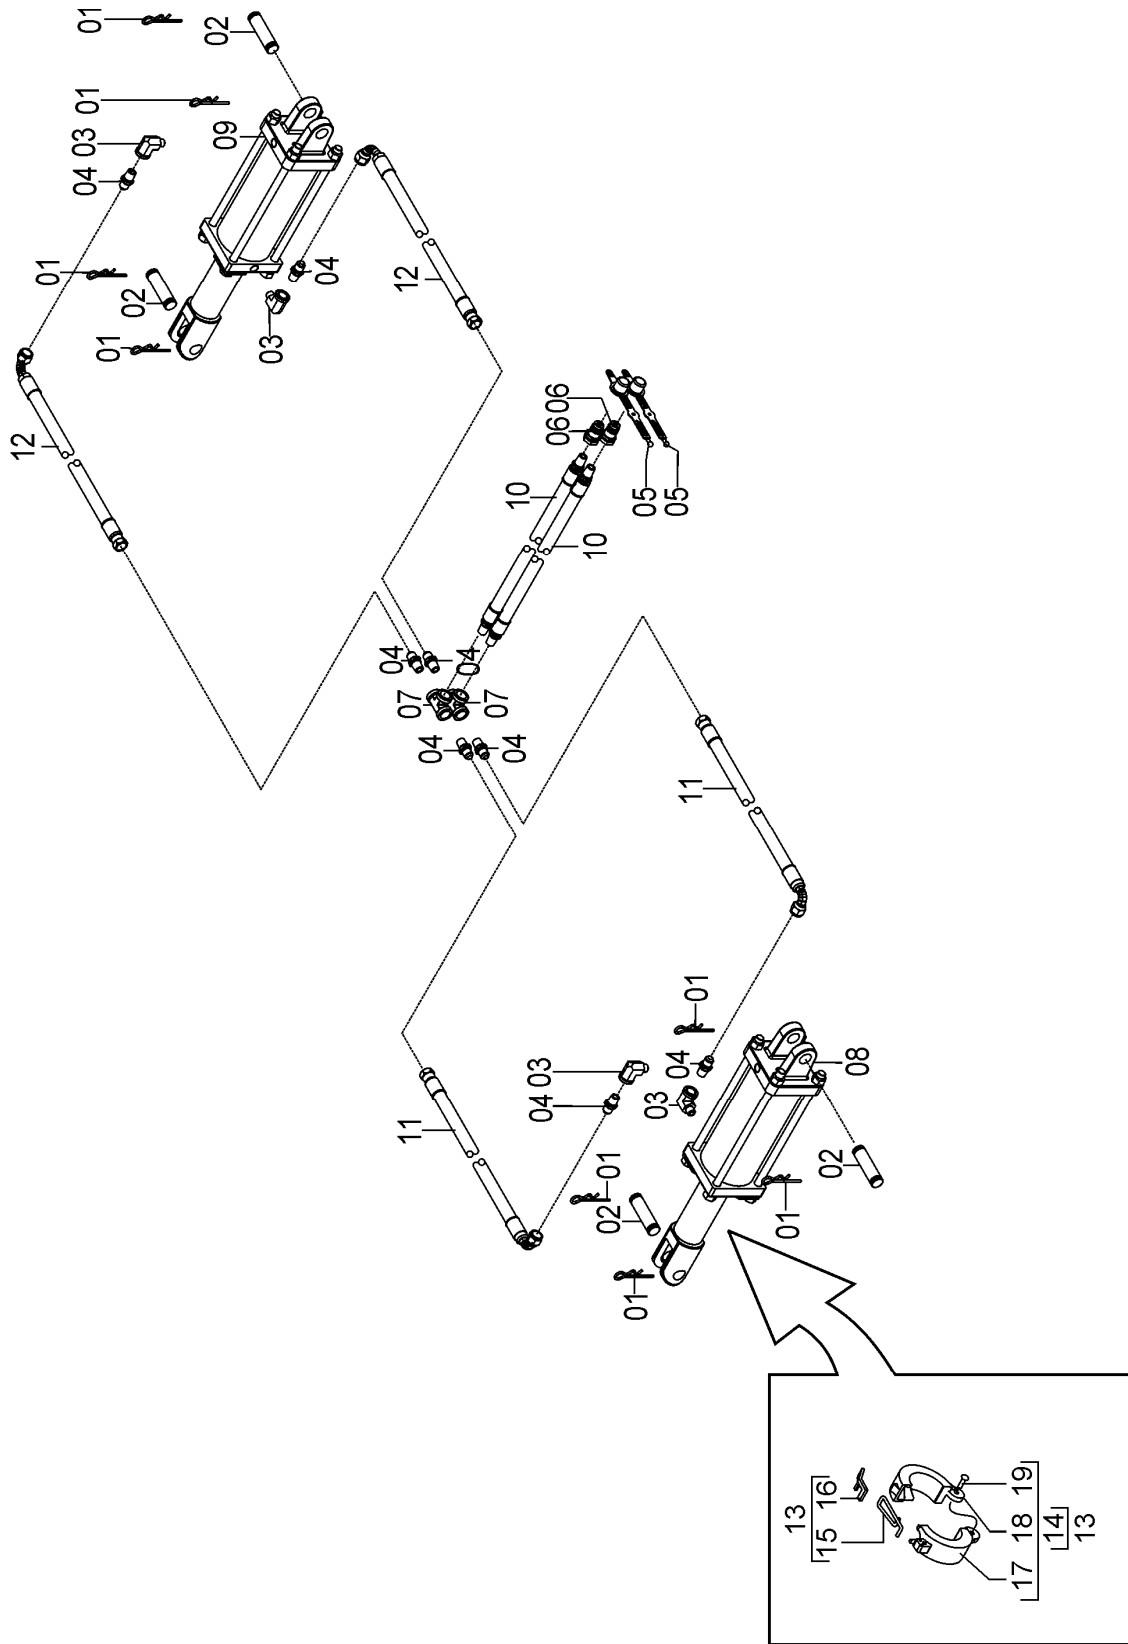

72646000 - C.J. SISTEMA HIDRÁULICO SOL 10

72646000 - C.J. SISTEMA HIDRÁULICO SOL 10

REF.	CÓDIGO	DENOMINAÇÃO	QT. CJ.
01	04120001	GRAMPO	8
02	04120004	PRISIONEIRO DO ENGATE	4
03	04120005	CONEXÃO TAMPA SUPERIOR	4
04	05022021	ADAPTADOR MACHO 1/2"NPTF – MACHO JIC 7/8"	8
05	05010053	TAMPA EXT. ENGATE RÁPIDO	2
06	05182596	ENGATE RÁPIDO NPT 1/2 MACHO	2
07	05372662	TEE FÊMEA 140 8.8.8. C	2
08	72105002	CJ. CILINDRO HIDRÁULICO 4"	1
09	72645002	CJ. CILINDRO HIDRÁULICO 4"	1
10	72645003	CJ. MANGUEIRA 1/2" X 3300 X 1 X 1 X 0 X 0.....	2
11	72645066	CJ. MANGUEIRA 1/2" X 670 X 2 X 2 X 0 X 90.....	2
12	72645067	CJ. MANGUEIRA 1/2" X 370 X 2 X 2 X 0 X 90.....	2
13	03141000	CJ. CALÇO DO PISTÃO	2
14	031410A	CJ. CALÇO.....	2
15	35170018	MOLA ENGATE	2
16	35170403	GATILHO.....	2
17	03141001	CALÇO FÊMEA DO PISTÃO	2
18	03141002	CALÇO MACHO DO PISTÃO	2
19	87200620	REBITE FE. CAB. RED. 6 X 20	2