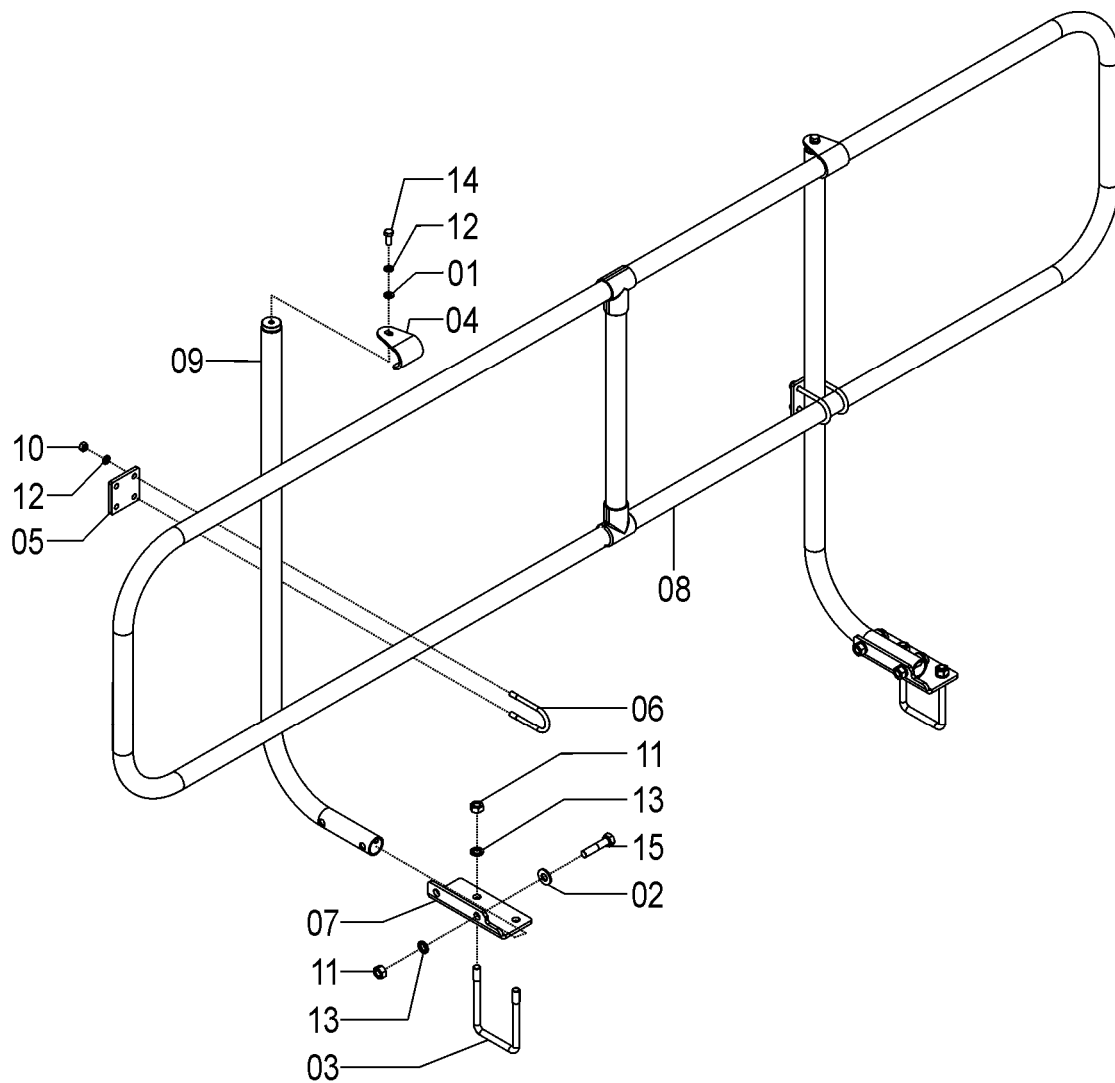

72655001 – CJ. SANTO ANTÔNIO MAIOR SOL 11/15/17

72655001 – CJ. SANTO ANTÔNIO MAIOR SOL 11/15/17

REF.	CÓDIGO	DENOMINAÇÃO	QT./CJ.
01	03070070	ARRUELA LISA.....	2
02	28040023	ARRUELA.....	4
03	72450029	ABRAÇADEIRA.....	2
04	72650004	SUPORTE SUPERIOR.....	2
05	72650005	CHAPA SUPORTE.....	2
06	72650006	ABRAÇADEIRA.....	4
07	72650007	"L" DE FIXAÇÃO.....	2
08	72650100	CJ. PEGA-MÃO MAIOR.....	1
09	72650200	CJ. SUPORTE PEGA-MÃO.....	2
10	82050708	PORCA SEXTAVADA M 8.....	8
11	82050712	PORCA SEXTAVADA M 12.....	8
12	83010108	ARRUELA DE PRESSÃO M 8.....	10
13	83010112	ARRUELA DE PRESSÃO M 12.....	8
14	818708020	PARAFUSO CAB. SEXT. M 8 X 20.....	2
15	818712055	PARAFUSO CAB. SEXT. M 12 X 55.....	4