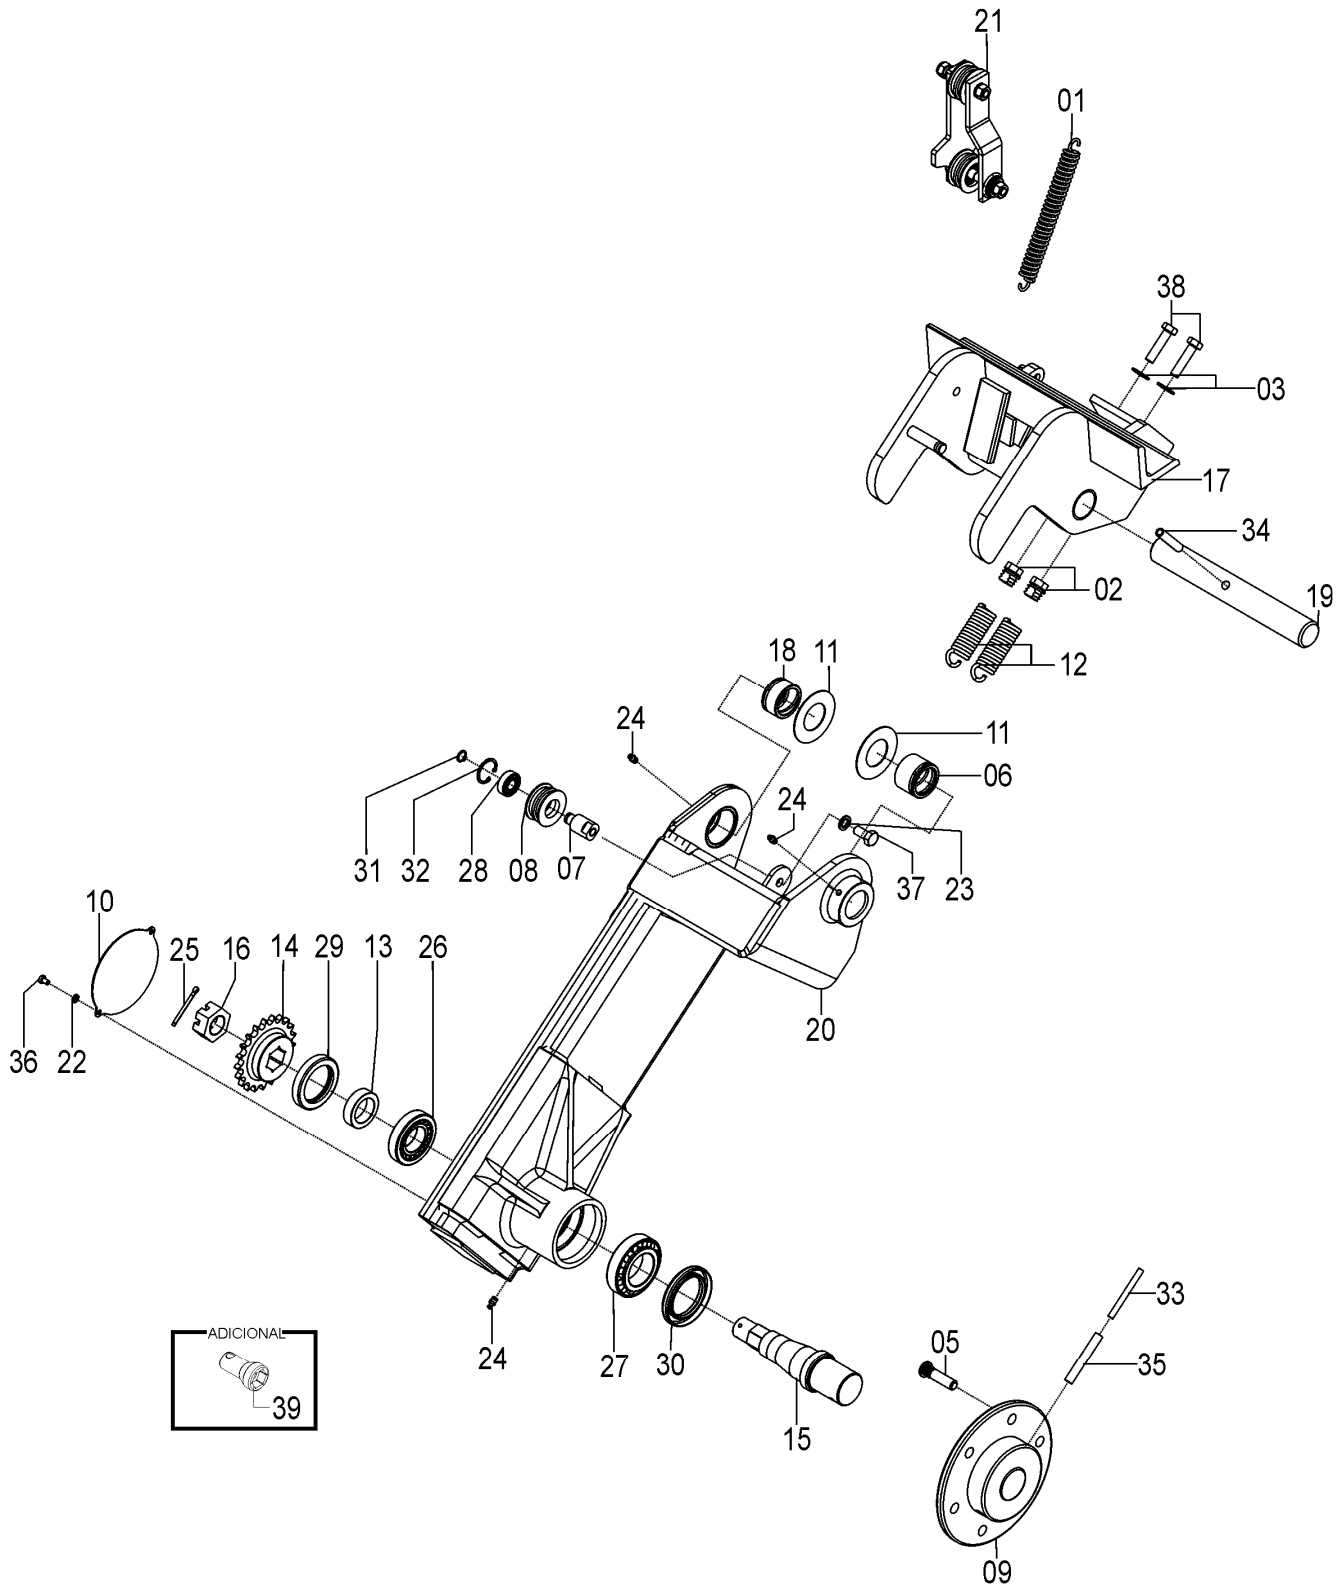

72675001 - C.J. RODADO ESQ.
72675002 - C.J. RODADO DIR.

72675001 - CJ. RODADO ESQ.
72675002 - CJ. RODADO DIR.

REF.	CÓDIGO	DENOMINAÇÃO	QT./CJ.	
			ESQ.	DIR.
01	01050020	MOLA ALAVANCA CATRACA.....	1	1
02	03030042	BATENTE DA MOLA.....	2	2
03	03100051	ARRUELA.....	2	2
04	04645059	GRAXA IPIFLEX 2	1	1
05	25170009	PARAFUSO 9/16"	6	6
06	72080004	BUCHA INTERNA BRAÇO RODADO	1	1
07	72080005	EIXO INFERIOR.....	1	1
08	72080006	ROLETE	1	1
09	72080008	FLANGE	1	1
10	72080010	TAMPA LATERAL RODADO	1	1
11	72080012	ARRUELA ENCOSTO.....	2	2
12	72080013	MOLA RODADO.....	2	2
13	72080016	BATENTE CUBO.....	1	1
14	72080017	ENGRENAGEM RODADO.....	1	1
15	72080018	PONTA DE EIXO.....	1	1
16	72080019	PORCA CASTELO CUBO RODADO	1	1
17	72080400	CJ. SUPORTE BRAÇO ESQ.	-	1
17	72080200	CJ. SUPORTE BRAÇO DIR.....	1	-
18	72330002	BUCHA MENOR INTERNA BRAÇO RODADO.....	1	1
19	72330003	EIXO RODADO	1	1
20	72330100	CJ. INTERLIGADOR RODADO ESQ.	1	-
20	72330200	CJ. INTERLIGADOR RODADO DIR.	-	1
21	72675007	CJ. ESTICADOR COM ROLETE	1	1
22	83010106	ARRUELA PRESSÃO M6.....	2	2
23	83010112	ARRUELA PRESSÃO M12	1	1
24	84300818	GRAXEIRA RETA 8x1.25	3	3
25	85001649	CONTRAPINO 3/16x2.....	1	1
26	88330208	ROLAMENTO DE ROLOS CÔNICOS 30208	1	1
27	88332210	ROLAMENTO DE ROLOS CÔNICOS 32210	1	1
28	88606202	ROLAMENTO DE ESFERAS 6202 2RS.....	1	1
29	89100498	RETENTOR 00498 BR.....	1	1
30	89100517	RETENTOR 00517 BR.....	1	1
31	90220015	ANEL ELÁSTICO P/ EIXO E-15.....	1	1
32	90220235	ANEL ELÁSTICO P/ FURO I-35	1	1
33	92010880	PINO ELÁSTICO M8X80	1	1
34	92011260	PINO ELÁSTICO M12X60	1	1
35	92011280	PINO ELÁSTICO M12X80	1	1
36	818806010	PARAFUSO CAB SEX M6X10 8.8	2	2
37	818812025	PARAFUSO CAB. SEX. M12X25 8.8	1	1
38	818812050	PARAFUSO CAB SEX M12X50 8.8	2	2
39	72080021	CHAVE DO CUBO	1	1