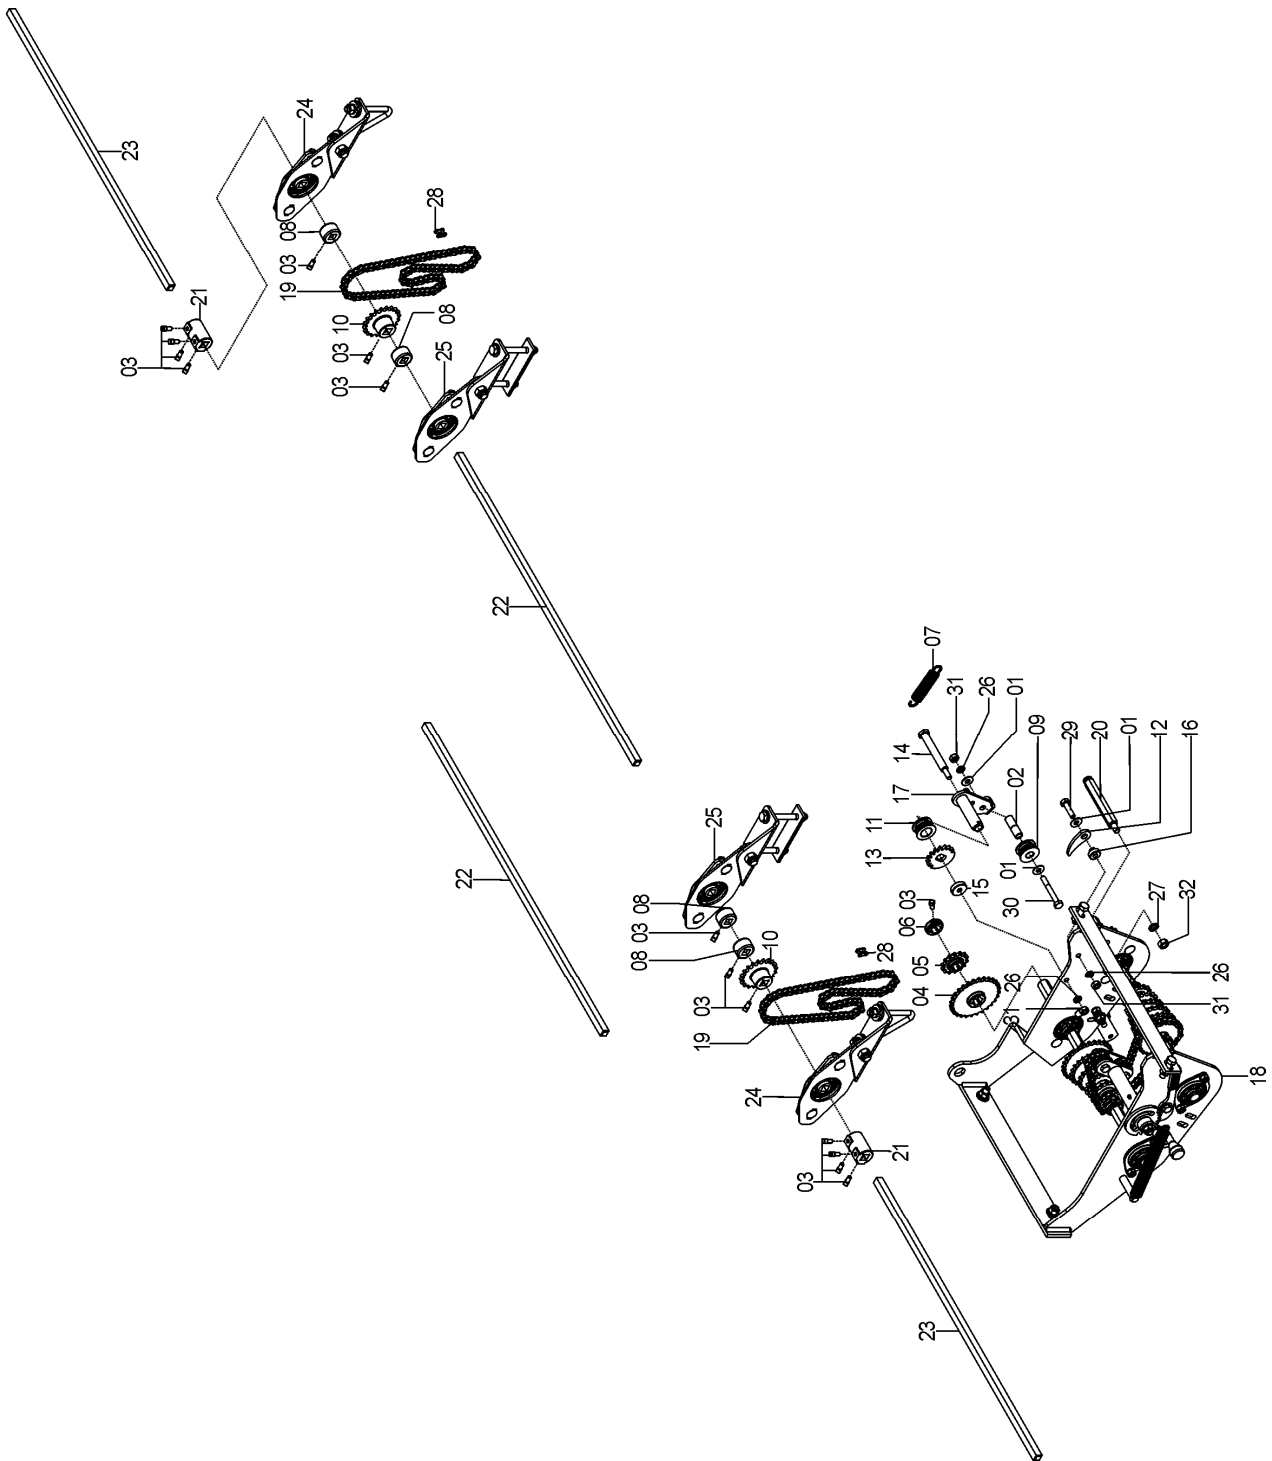

72635210 – CJ. TRANSMISSÃO ADUBO SOL 10

72635210 – CJ. TRANSMISSÃO ADUBO SOL 10

REF.	CÓDIGO	DENOMINAÇÃO	QT./CJ.
01	01030053	ARRUELA	6
02	28040036	APOIO ROLETE MAIOR.....	2
03	28060025	PARAFUSO RECARTILHADO	16
04	28060051	ENGRENAGEM Z 28	2
05	28060055	ENGRENAGEM 14 Z	2
06	28060062	BATENTE	2
07	28480064	MOLA TRAÇÃO	2
08	35050001	BATENTE	4
09	56040027	ROLETE ESTICADOR	2
10	72050025	ENGRENAGEM ADUBO	2
11	72050027	ROLETE ESTICADOR ADUBO	2
12	72050044	TRAVA	2
13	72050047	ENGRENAGEM TRAVA	2
14	72260011	PINO TRAVA.....	2
15	72260013	BUCHA ENCOSTO	2
16	72260014	BUCHA ENCOSTO TRAVA.....	2
17	72260700	CJ. BRAÇO ESTICADOR	2
18	72265001	CJ. CAIXA TRANS. ESQ. ADUBO	1
18	72265002	CJ. CAIXA TRANS. DIR. ADUBO.....	1
19	91126000	CORRENTE DE ROLOS ASA 40 (79 ELOS)	2
20	72630005	PINO ESTICADOR.....	2
21	72630010	BUCHA LIGAÇÃO ADUBO	2
22	72630044	EIXO ADUBO – 960	2
23	72630046	EIXO ADUBO – 860	2
24	72635206	CJ. ARTICULADOR BERÇO CANT.	2
25	72635207	CJ. ARTICULADOR BERÇO. TUBO	2
26	83010110	ARRUELA DE PRESSÃO M 10.....	6
27	83010112	ARRUELA DE PRESSÃO M 12.....	2
28	91226000	EMENDA ASA 40.....	2
29	818810040	PARAFUSO CAB. SEXT. M 10 X 40 8.8	2
30	818810080	PARAFUSO CAB. SEXT. M 10 X 80 8.8	2
31	8205071008	PORCA SEXTAVADA DIN934 MA10-8	6
32	8205071208	PORCA SEXTAVADA DIN934 MA12-8	2